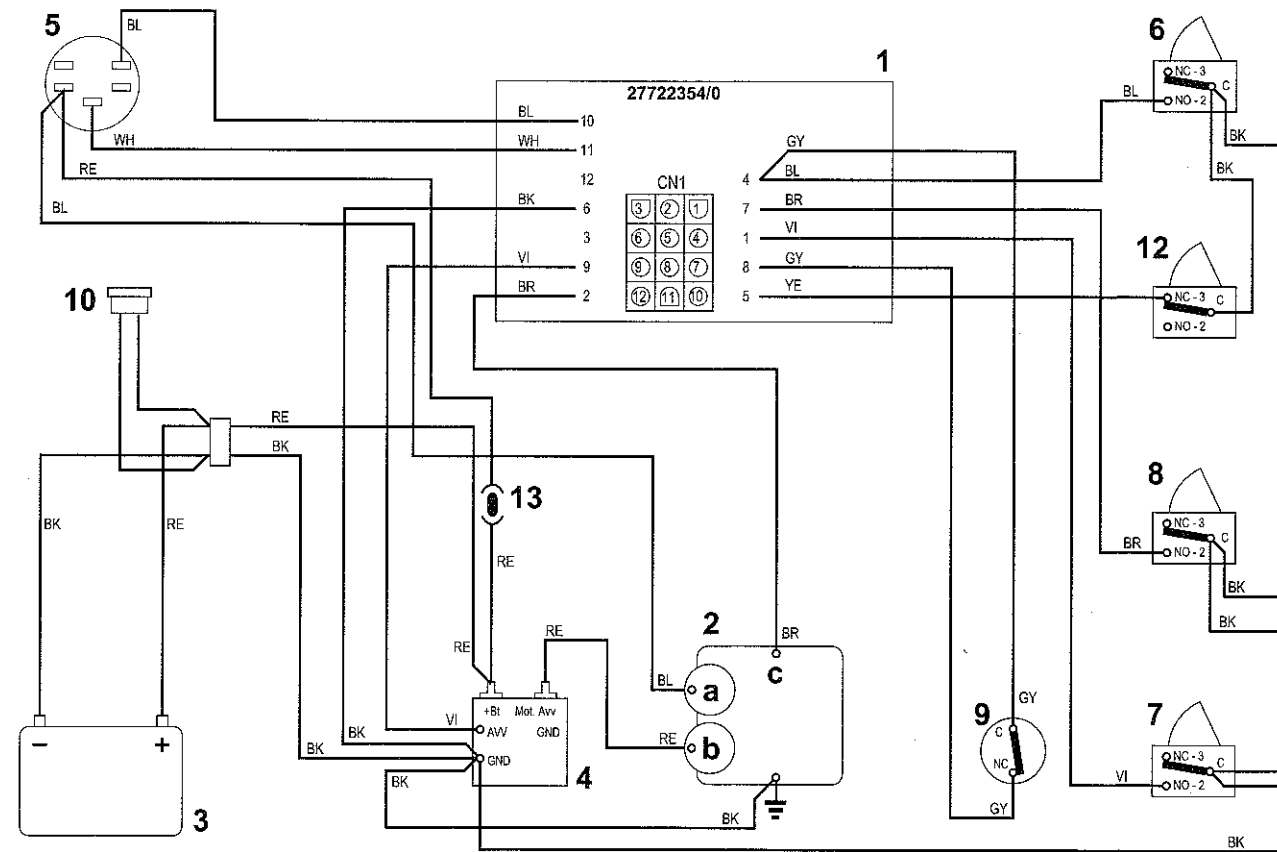

CABLE COLOURS

- BK Black
- BL Blue
- BR Brown
- GY Grey
- OR Orange
- VI Violet
- YE Yellow