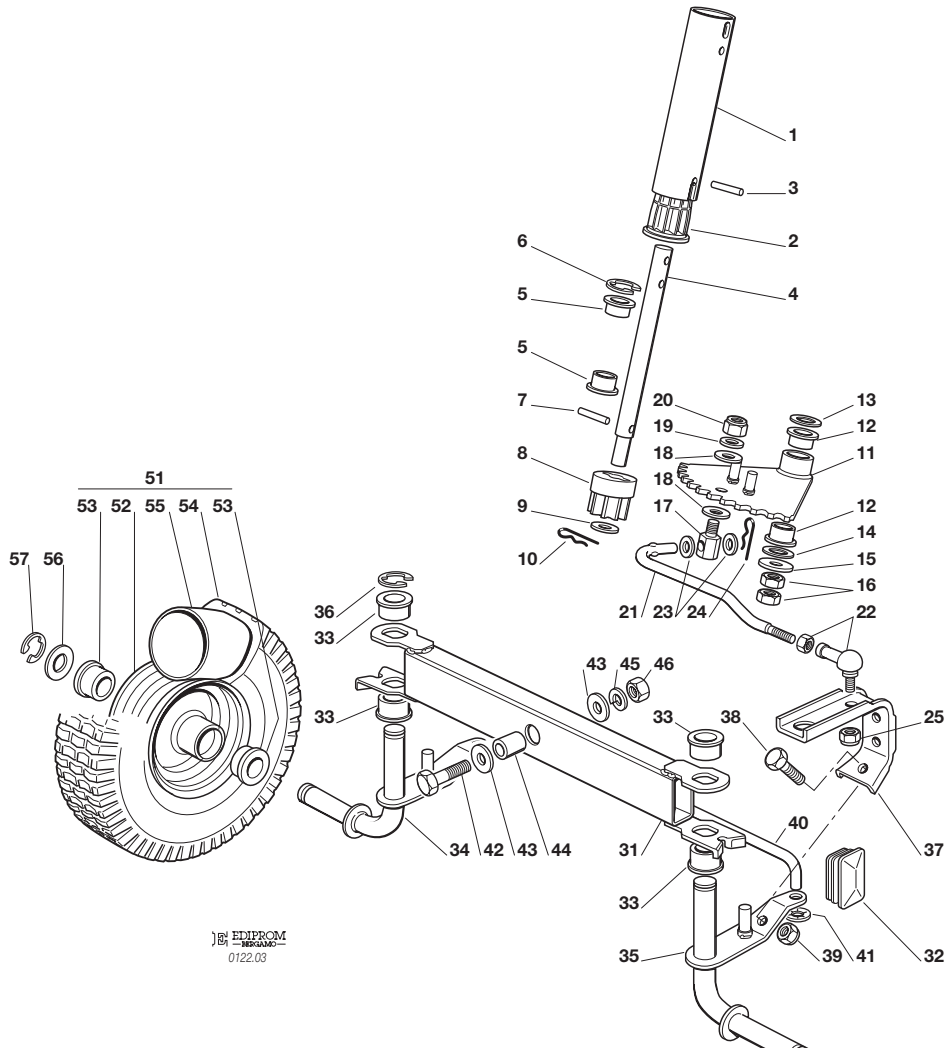

**E63** •

2001

001.0

2 / 2

N.	CODE	Q.TY	DESCRIZIONE	DESCRIPTION	DESCRIPTION	BESCHREIBUNG
37	12521350/0	2	RONDELLA	WASHER	RONDELLE	SCHEIBE
38	12155000/0	2	DADO	NUT	ECROU	MUTTER
41	27430567/0	1	MOLLA	SPRING	RESSORT	FEDER
42	27430569/0	1	MOLLA	SPRING	RESSORT	FEDER
43	27753073/0	2	SQUADRETTA	ANGLE BRACKET	EQUERRE	WINKEL
44	12729601/0	2	VITE	SCREW	VIS	SCHRAUBE
45	27734059/0	1	SETTORE SOLLEVAMENTO	RACK	CREMAILLERE	ZAHNSCHIENE
46	12791200/0	2	VITE	SCREW	VIS	SCHRAUBE
47	12292102/0	2	DADO	NUT	ECROU	MUTTER

28	84000252/0	1	CAVO ACCELERAT.	THROTTLE CABLE	CABLE ACCELERATEUR	BESCHLEUNIGER KABEL
41	25722453/1	1	SEDILE	SEAT	SIEGE	SITZ
42	27546039/1	1	SUPPORTO SEDILE	SUPPORT	SUPPORT	HALTER
43	12793101/0	4	VITE	SCREW	VIS	SCHRAUBE
44	12583500/0	4	GROWER	GROWER	GROWER	GROWER
45	12523060/0	4	RONDELLA	WASHER	RONDELLE	SCHEIBE
46	27864052/0	1	PERNO SEDILE	PIN	PIVOT	BOLZEN
47	24487997/0	1	COPPIGLIA	COTTER PIN	GOUPILLE	SPLIT
48	27063021/0	1	CAMMA	CAM	CAME	NOCKEN
49	12789100/0	2	VITE	SCREW	VIS	SCHRAUBE
50	12154330/0	2	DADO	NUT	ECROU	MUTTER
61	27961230/0	1	VOLANTE	STEERING WHEEL	VOLANT	LENKRAD
62	12620299/0	1	SPINA	PIN	GOUPILLE	STIFT
63	27600114/0	1	PROTEZIONE	GUARD	PROTECTION	SCHUTZ
71	27600119/0	1	PROTEZIONE SCHEDA	GUARD	PROTECTION	SCHUTZ
72	27600118/0	1	PROTEZIONE SCHEDA	GUARD	PROTECTION	SCHUTZ
73	12727810/0	2	VITE	SCREW	VIS	SCHRAUBE
81	27787057/0	1	SUPPORTO	SUPPORT	SUPPORT	HALTER
82	27733002/0	1	SERBATOIO	TANK	RESERVOIR	TANK
83	27600113/0	1	PROTEZIONE BENZINA	GUARD	PROTECTION	SCHUTZ
84	27790000/0	1	TAPPO SERBATOIO	CAP	BOUCHON	TANKVERSCHLUSS