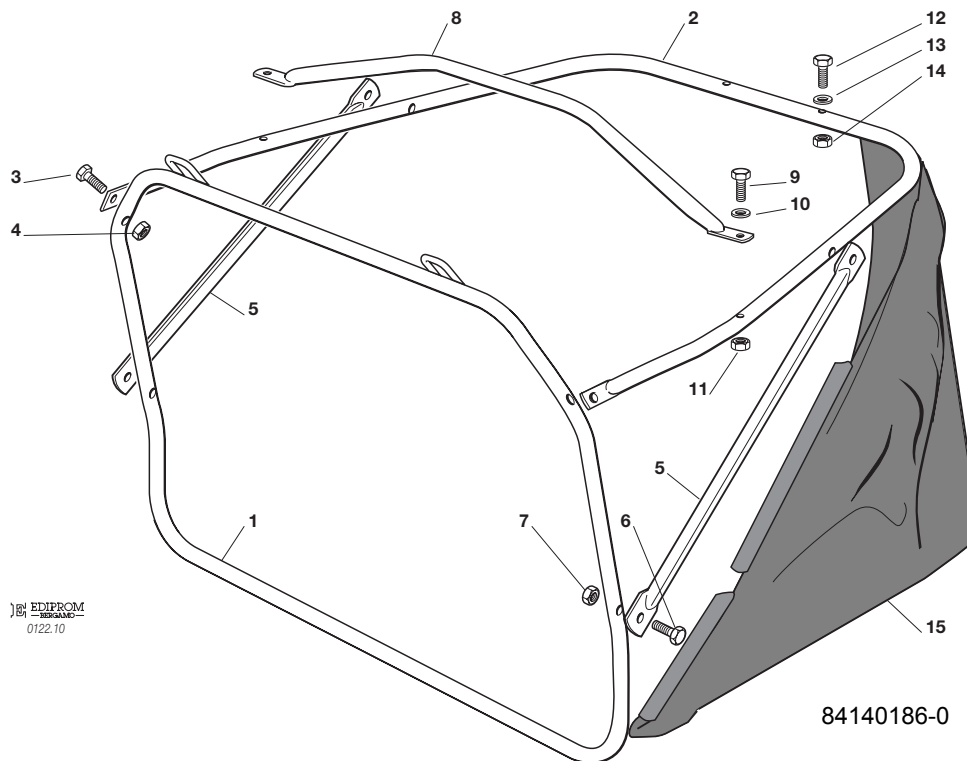

E63

**SACCO
GRASSCATCHER
BAC
AUFFANGSACK**

2001

010.0

1 / 1

EDIPROM
REGGIANO
0122.10

84140186-0 - Bolt sæt

N.	CODE	Q.TY	DESCRIZIONE	DESCRIPTION	DESCRIPTION	BESCHREIBUNG
1	84801121/0	1	TELAIO ANTERIORE	FRONT FRAME	CHASSIS ANTERIEUR	VORDERRAHMEN
2	84801119/0	1	TELAIO SUPERIORE	UPPER FRAME	CHASSIS SUPERIEUR	OBERERRAHMEN
3	12789020/0	2	VITE	SCREW	VIS	SCHRAUBE
4	12154330/0	2	DADO	NUT	ECROU	MUTTER
5	27650117/0	2	RINFORZO	STIFFENING	RENFORCEMENT	VERSTAERKUNG
6	12789020/0	4	VITE	SCREW	VIS	SCHRAUBE
7	12154330/0	4	DADO	NUT	ECROU	MUTTER
8	84394051/0	1	MANIGLIA	HANDLE	POIGNEE	GRIFF
9	12789210/0	2	VITE	SCREW	VIS	SCHRAUBE
10	12521331/0	2	ROSETTA	WASHER	RONDELLE	SCHEIBE
11	12154330/0	2	DADO	NUT	ECROU	MUTTER
12	12674530/0	2	VITE	SCREW	VIS	SCHRAUBE
13	12521331/0	2	ROSETTA	WASHER	RONDELLE	SCHEIBE
14	12154330/0	2	DADO	NUT	ECROU	MUTTER
15	84106055/0	1	CONFEZIONE SACCO	GRASSCATCHER	BAC	SACK