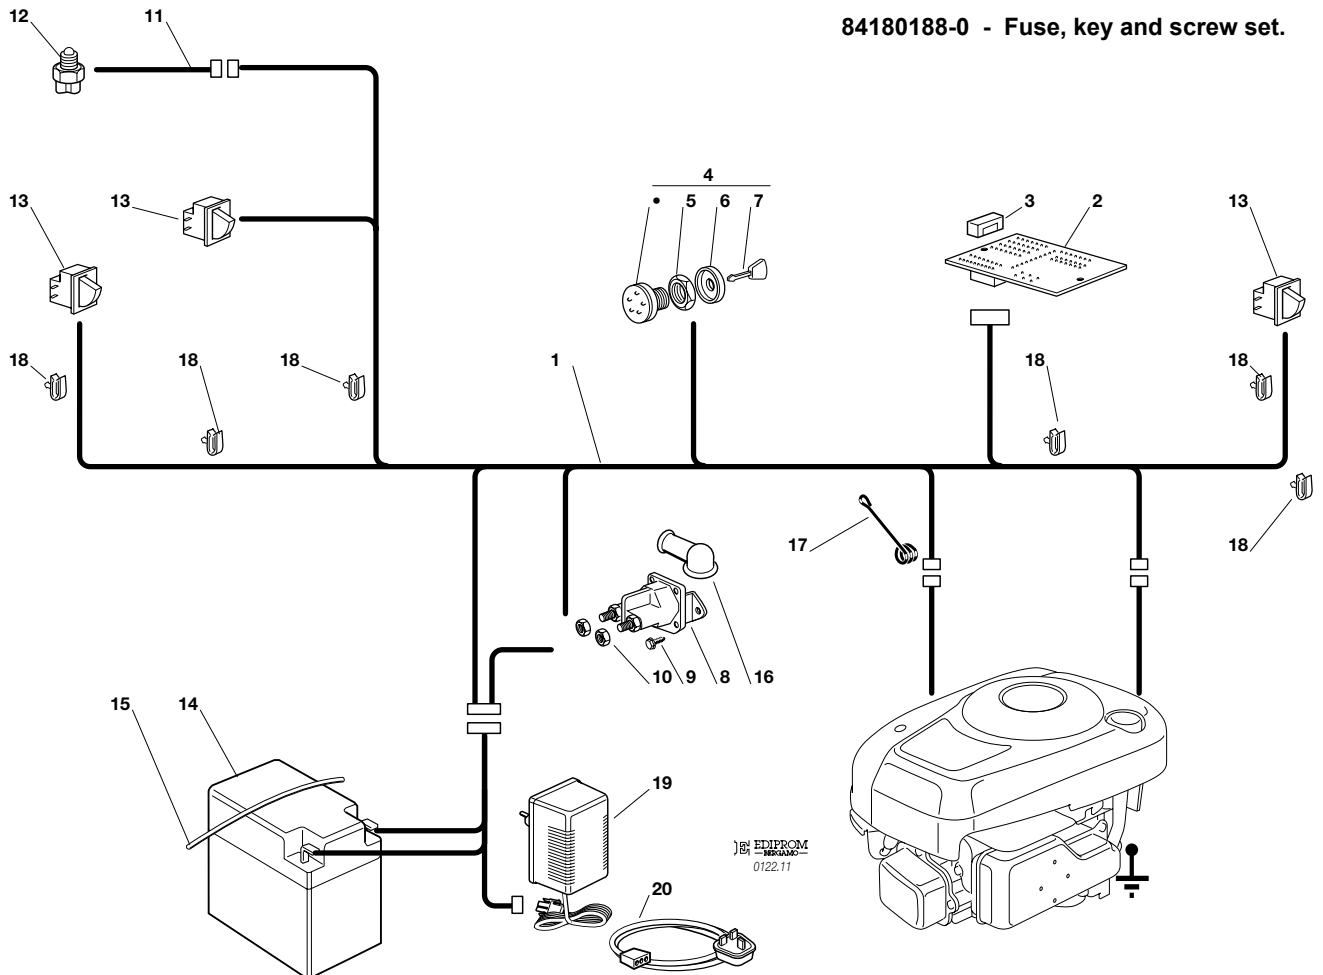

84180188-0 - Fuse, key and screw set.

N.	CODE	Q.TY	DESCRIZIONE	DESCRIPTION	DESCRIPTION	BESCHREIBUNG
1	84040114/0	1	CABLAGGIO	CABLES	CABLAGES	KABELSATZ
2	27722352/0	1	SCHEDA ELETTRONICA	ELECTRONIC CARD	CARTE ELECTRONIQUE	ELEKTRONISCHE KARTE
3	33340033/0	1	FUSIBILE	FUSE	FUSIBLE	SICHERUNG
4	18450065/1	1	INTERRUTTORE AVVIAMENTO	STARTING SWITCH	INTERRUPTEUR DEMARRAGE	SCHALTER
5	18400861/0	1	GHIERA	SCREWED RING	EMBOUT	NUTMUTTER
6	18565351/0	1	PROTEZIONE GHIERA	SCREWED RING PROTECTION	PROTECTION EMBOUT	NUTMUTTER SCHUTZ
7	18210016/0	1	CHIAVE AVVIAMENTO	STARTING KEY	CLEF A DEMARRAGE	SCHLÜSSEL FÜR START
8	18736111/0	1	RELÈ AVVIAMENTO	STARTER RELAY	RELAIS D'ALLUMAGE	ANLASSRELAIS
9	12791213/0	2	VITE	SCREW	VIS	SCHRAUBE
10	12292102/0	2	DADO	NUT	ECROU	MUTTER
11	27065060/0	1	CAVO	CABLE	CABLES	KABEL
12	19700046/0	1	INTERRUTTORE CAMBIO	GEARBOX SWITCH	INT. BOÎTE DE VITESSE	ANTRIEB SCHALTER
13	19410606/0	3	MICRO INTERRUTTORE	MICROSWITCH	MICROINTERRUPTEUR	MIKROSCHALTER
14	18120004/0	1	BATTERIA	BATTERY	BATTERIE	BATTERIE
15	27430572/0	1	MOLLA	SPRING	RESSORT	FEDER
16	18564861/1	1	CAPPUCCIO	PROTECTION	CAPUCHON	STECKER
17	25430239/1	1	MOLLA	SPRING	RESSORT	FEDER
18	33320506/0	6	FERMACAVO	FAIRLEAD	FIXATION CABLE	KABELBEFESTIGUNG
19	82180051/0	1	CARICA BATTERIE	BATTERY CHARGER	CHARGEUR DE BATTERIES	BATTERIELADEGERÄT
20	82180055/0	1	CAVO (solo per U.K.)	CABLE (U.K. only)	CABLES (seulement U.K.)	KABEL (nur für U.K.)