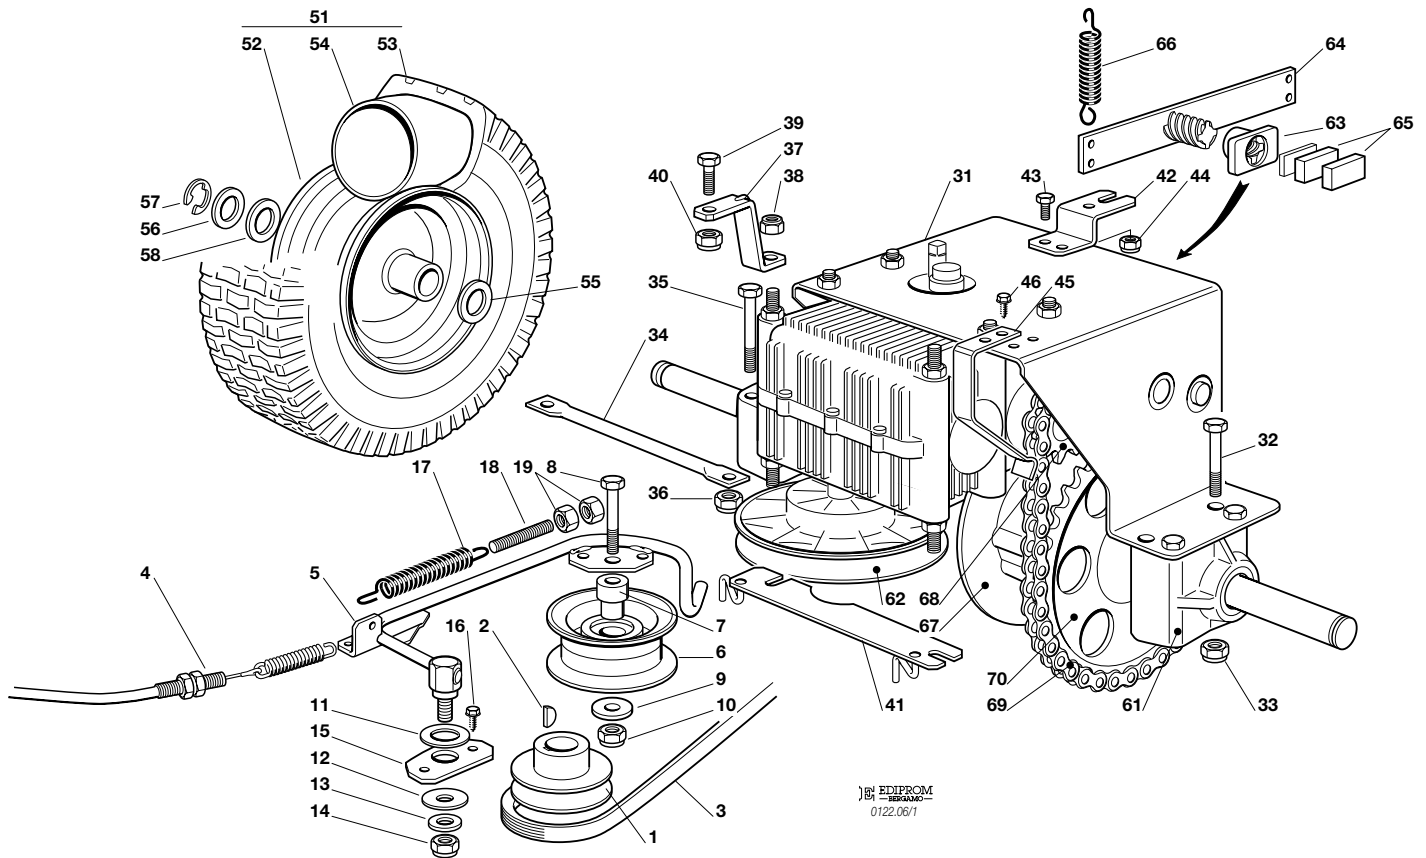

N.	CODE	Q.TY	DESCRIZIONE	DESCRIPTION	DESCRIPTION	BESCHREIBUNG
1	27604006/1	1	PULEGGIA	PULLEY	POULIE	RIEMENSCHLEIBE
2	12139100/0	1	LINGUETTA	KEY	CLAVETTE	KEIL
3	35061406/0	1	CINGHIA	BELT	COURROIE	RIEMEN
4	84207103/0	1	FILO	CABLE	FIL	KABEL
5	84317077/0	1	LEVA	LEVER	LEVIER	HEBEL
6	27604007/0	1	PULEGGIA	PULLEY	POULIE	RIEMENSCHLEIBE
7	27047007/0	1	BUSSOLA	BUSH	DOUILLE	BUCHSE
8	12691200/0	1	VITE	SCREW	VIS	SCHRAUBE
9	12523070/0	1	ROSETTA	WASHER	RONDELLE	SCHEIBE
10	12155000/0	1	DADO	NUT	ECROU	MUTTER
11	27670054/0	1	RONDELLA	WASHER	RONDELLE	SCHEIBE
12	25670011/0	1	RONDELLA	WASHER	RONDELLE	SCHEIBE
13	12523060/0	1	RONDELLA	WASHER	RONDELLE	SCHEIBE
14	12155000/0	1	DADO	NUT	ECROU	MUTTER
15	27546029/0	1	PIASTRINA	PLATE	PLAQUE	PLATTE
16	12734995/0	2	VITE	SCREW	VIS	SCHRAUBE
17	25430219/0	1	MOLLA	SPRING	RESSORT	FEDER
18	25840005/0	1	TIRANTE	TIE ROD	TIRANT	SPANNSTANGE
19	12293200/0	2	DADO	NUT	ECROU	MUTTER
31	18400970/0	1	GRUPPO TRASMISSIONE	TRANSMISSION UNIT	GRUPE TRANSMISSION	ANTRIEBSGRUPPE
32	12692050/0	3	VITE	SCREW	VIS	SCHRAUBE
33	12154210/0	4	DADO	NUT	ECROU	MUTTER
34	27840053/0	1	RINFORZO	STIFFENING	RENFORCEMENT	VERSTAERKUNG
35	12682080/0	1	VITE	SCREW	VIS	SCHRAUBE
36	12155000/0	2	DADO	NUT	ECROU	MUTTER
37	27650119/0	2	RINFORZO	STIFFENING	RENFORCEMENT	VERSTAERKUNG
38	12155000/0	2	DADO	NUT	ECROU	MUTTER
39	12792611/0	1	VITE	SCREW	VIS	SCHRAUBE
40	12155000/0	1	DADO	NUT	ECROU	MUTTER
41	84250051/0	1	GUIDACINGHIA	BELT GUIDE	GUIDE DE CURROIRE	RIEMENFUHRUN