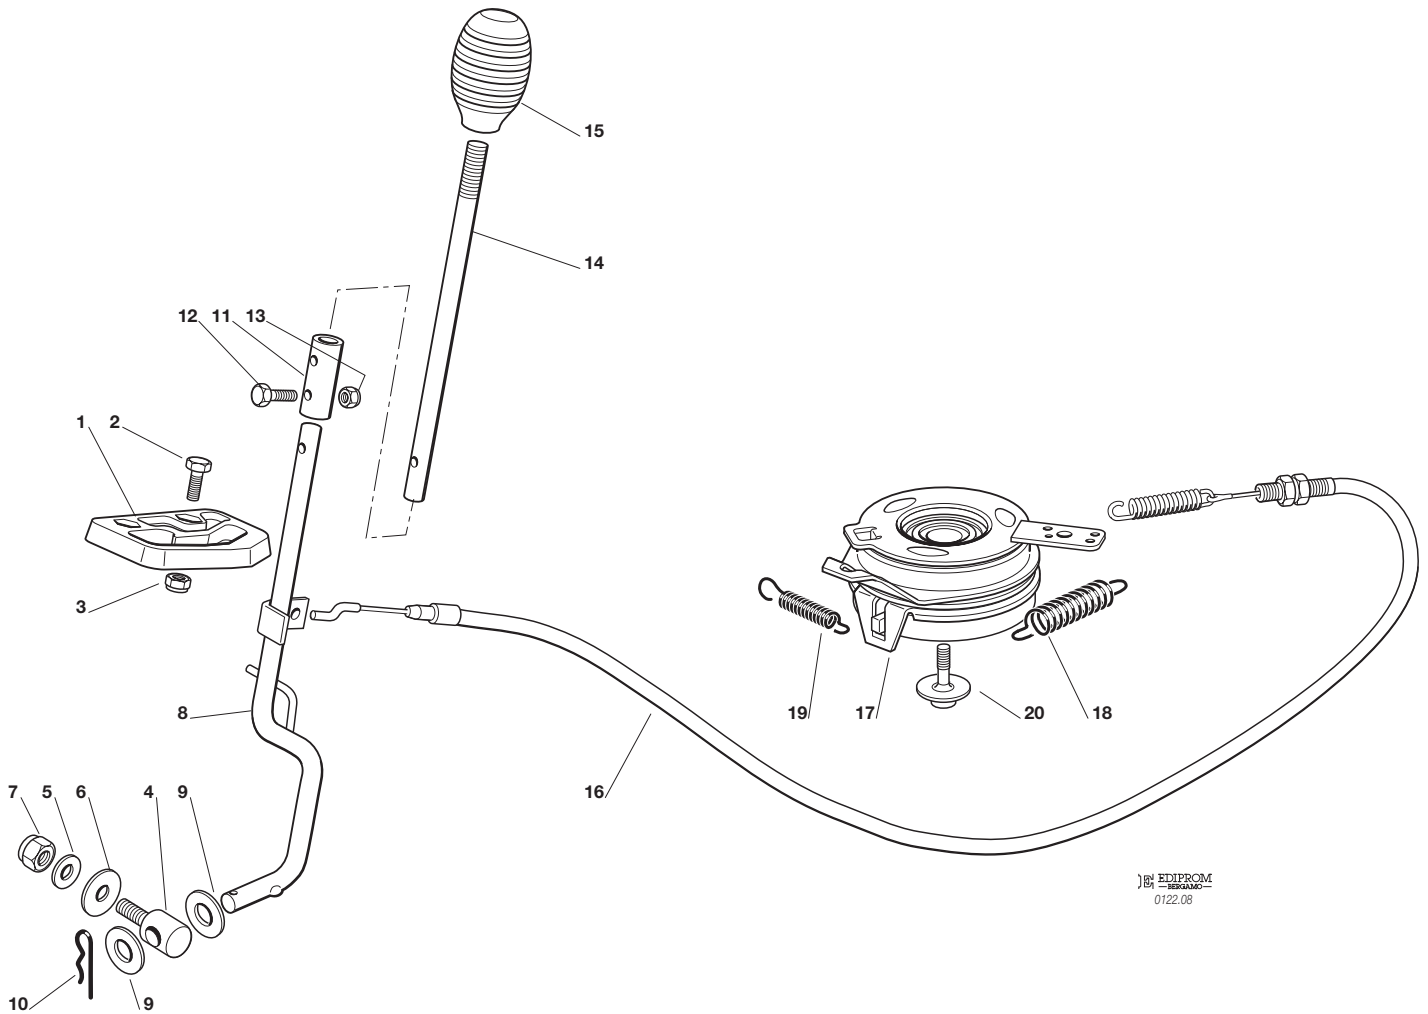

**E63**

2001

007.0

2 / 2

N.	CODE	Q.TY	DESCRIZIONE	DESCRIPTION	DESCRIPTION	BESCHREIBUNG
32	27034065/0	1	ASTA	ROD	BARRE	STANGE
33	25510040/1	1	PERNO	PIN	PIVOT	BOLZEN
34	12293200/0	1	DADO	NUT	ECROU	MUTTER
35	12155000/0	1	DADO	NUT	ECROU	MUTTER
36	25670011/0	3	RONDELLA	WASHER	RONDELLE	SCHEIBE
37	12155000/0	1	DADO	NUT	ECROU	MUTTER
38	24487997/0	1	COPPIGLIA	COTTER PIN	GOUPILLE	SPLIT

E63

PIATTO DI TAGLIO (1)
CUTTING PLATE (1)
PLATEAU DE COUPE (1)
SCHNEIDWERKZEUG (1)

2001

008.0

1 / 1

N.	CODE	Q.TY	DESCRIZIONE	DESCRIPTION	DESCRIPTION	BESCHREIBUNG
1	27487001/0	1	PATTINO	SHOE	BLOC DE GLISSEMENT	GLEITBLOCK
2	12791200/0	2	VITE	SCREW	VIS	SCHRAUBE
3	12154510/0	2	DADO	NUT	ECROU	MUTTER
4	27510107/0	1	PERNO	PIN	PIVOT	BOLZEN
5	25670011/0	1	RONDELLA	WASHER	RONDELLE	SCHEIBE
6	22672152/0	1	RONDELLA	WASHER	RONDELLE	SCHEIBE
7	12155000/0	1	DADO	NUT	ECROU	MUTTER
8	84317073/0	1	LEVA	GEARSHIFT	LEVIER	HEBEL
9	21660100/0	2	RALLA	THURST WASHER	BUTEE	SCHEIBE
10	24487998/0	1	COPPIGLIA	COTTER PIN	GOUPILLE	SPLIT
11	27047006/0	1	BUSSOLA	BUSH	DOUILLE	BUCHSE
12	12789020/0	2	VITE	SCREW	VIS	SCHRAUBE
13	12154330/0	2	DADO	NUT	ECROU	MUTTER
14	27315101/0	1	LEVA	GEARSHIFT	LEVIER	HEBEL
15	25394510/0	1	MANOPOLA	KNOB	POIGNEE	KNOPF
16	84207104/0	1	FILO	CABLE	FIL	KABEL
17	18399065/0	1	FRIZIONE MECCANICA	MECHANICAL CLUTCH	EMBAYAGE MECANIQUE	MECHANISCHE KUPPLUNG
18	27430571/0	1	MOLLA	SPRING	RESSORT	FEDER
19	22450110/0	1	MOLLA	SPRING	RESSORT	FEDER
20	12735460/0	1	VITE	SCREW	VIS	SCHRAUBE