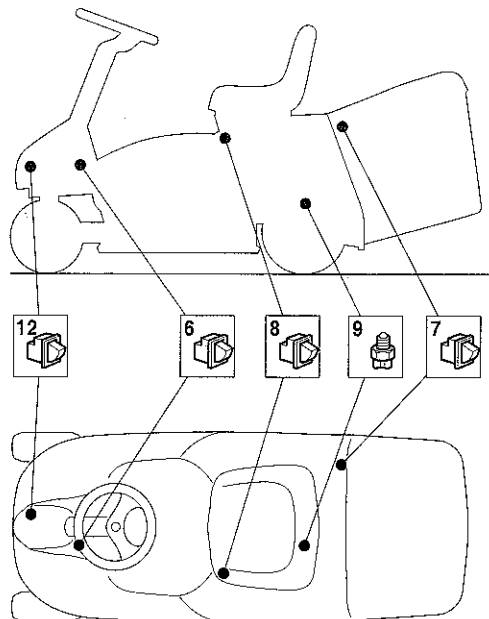

CABLE COLOURS

- BK Black
- BL Blue
- BR Brown
- GY Grey
- OR Orange
- VI Violet
- YE Yellow