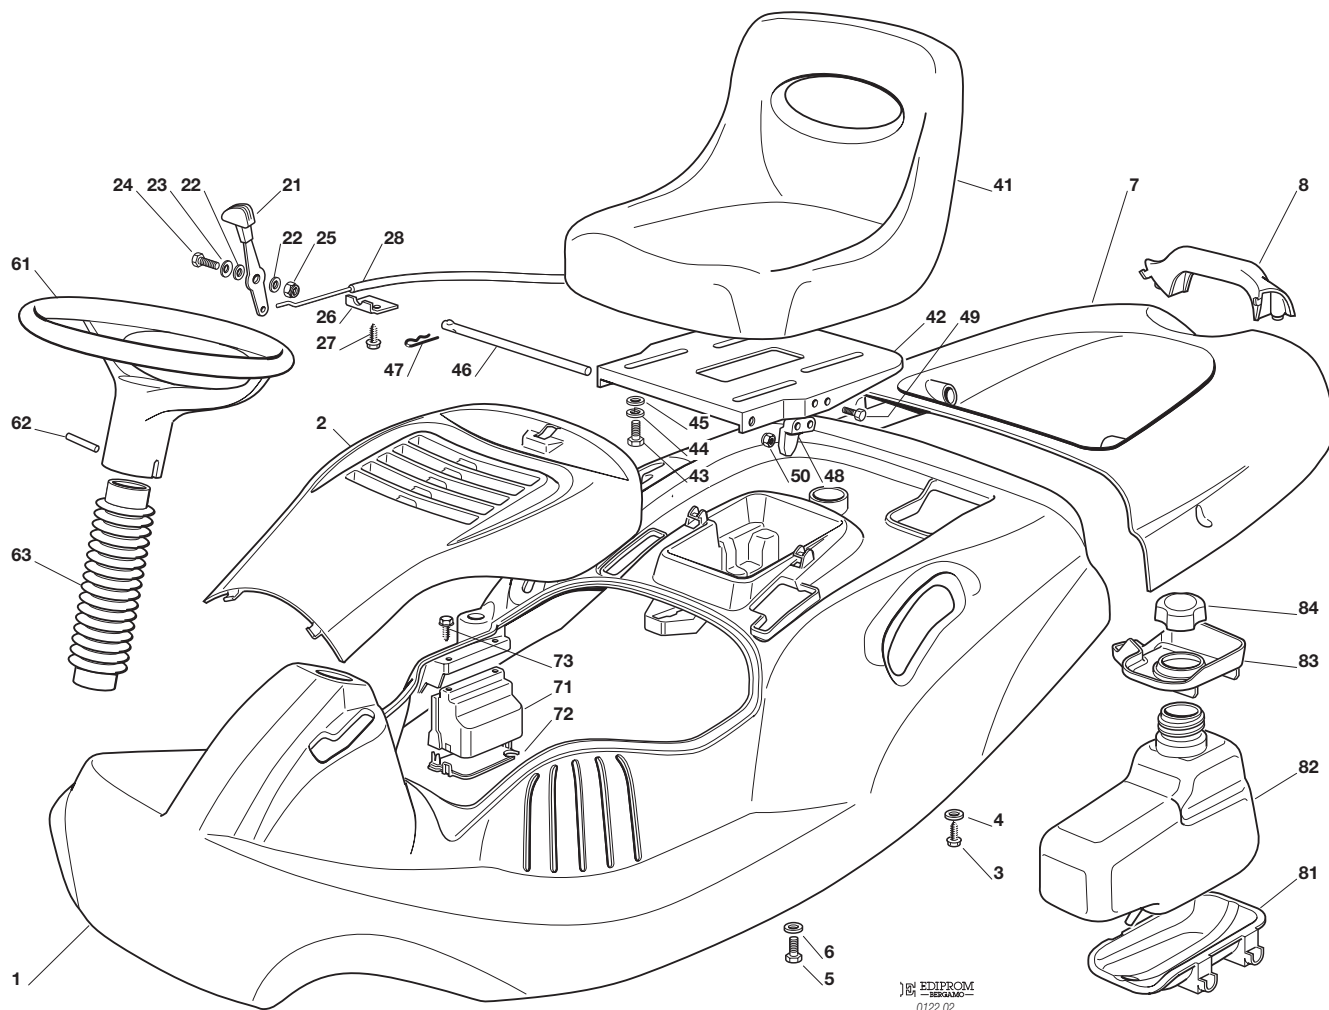

1	☛	1 COPERTURA RUOTE	WHEELS COVER	COUVRE ROUES	RADENKAPPE
		27110355/0 ROSSO	RED	ROUGE	ROT
		27110362/0 VERDE	GREEN	VERT	GRÜN
		27110365/0 GIALLO	YELLOW	JAUNE	GELB
		27110368/0 BLU	BLUE	BLEU	BLAU
2	☛	1 COPERTURA MOTORE	ENGINE COVER	COUVRE MOTEUR	MOTORKAPPE
		27110356/0 1 ROSSO	RED	ROUGE	ROT
		27110363/0 1 VERDE	GREEN	VERT	GRÜN
		27110366/0 1 GIALLO	YELLOW	JAUNE	GELB
		27110369/0 1 BLU	BLUE	BLEU	BLAU
3		12735410/0 4 VITE	SCREW	VIS	SCHRAUBE
4		12523040/0 4 ROSETTA			
5		12735402/0 2 VITE	SCREW	VIS	SCHRAUBE
6		12521331/0 4 ROSETTA	WASHER	RONDELLE	SCHIEBE
7	☛	1 COPERTURA SACCO	GRASS-CATCHER COVER,	COUVRE-BAC	SACKKAPPE
		27110357/0 ROSSO	RED	ROUGE	ROT
		27110364/0 VERDE	GREEN	VERT	GRÜN
		27110367/0 GIALLO	YELLOW	JAUNE	GELB
		27110370/0 BLU	BLUE	BLEU	BLAU
8		27394000/0 1 MANIGLIA	HANDLE	POIGNEE	GRIFF
21		81007280/2 1 LEVA ACCELERATORE	ACCELERATOR LEVER	LEVIER ACCELERATEUR	GASHEBEL
22		12523040/0 2 ROSETTA	WASHER	RONDELLE	SCHIEBE
23		12530060/0 1 ROSETTA	WASHER	RONDELLE	SCHIEBE
24		12791500/0 1 VITE	SCREW	VIS	SCHRAUBE
25		12154510/0 1 DADO	NUT	ECROU	MUTTER
26		22981467/0 1 PIASTRINA	PLATE	PLAQUE	PLATTE
27		12735105/0 2 VITE	SCREW	VIS	SCHRAUBE