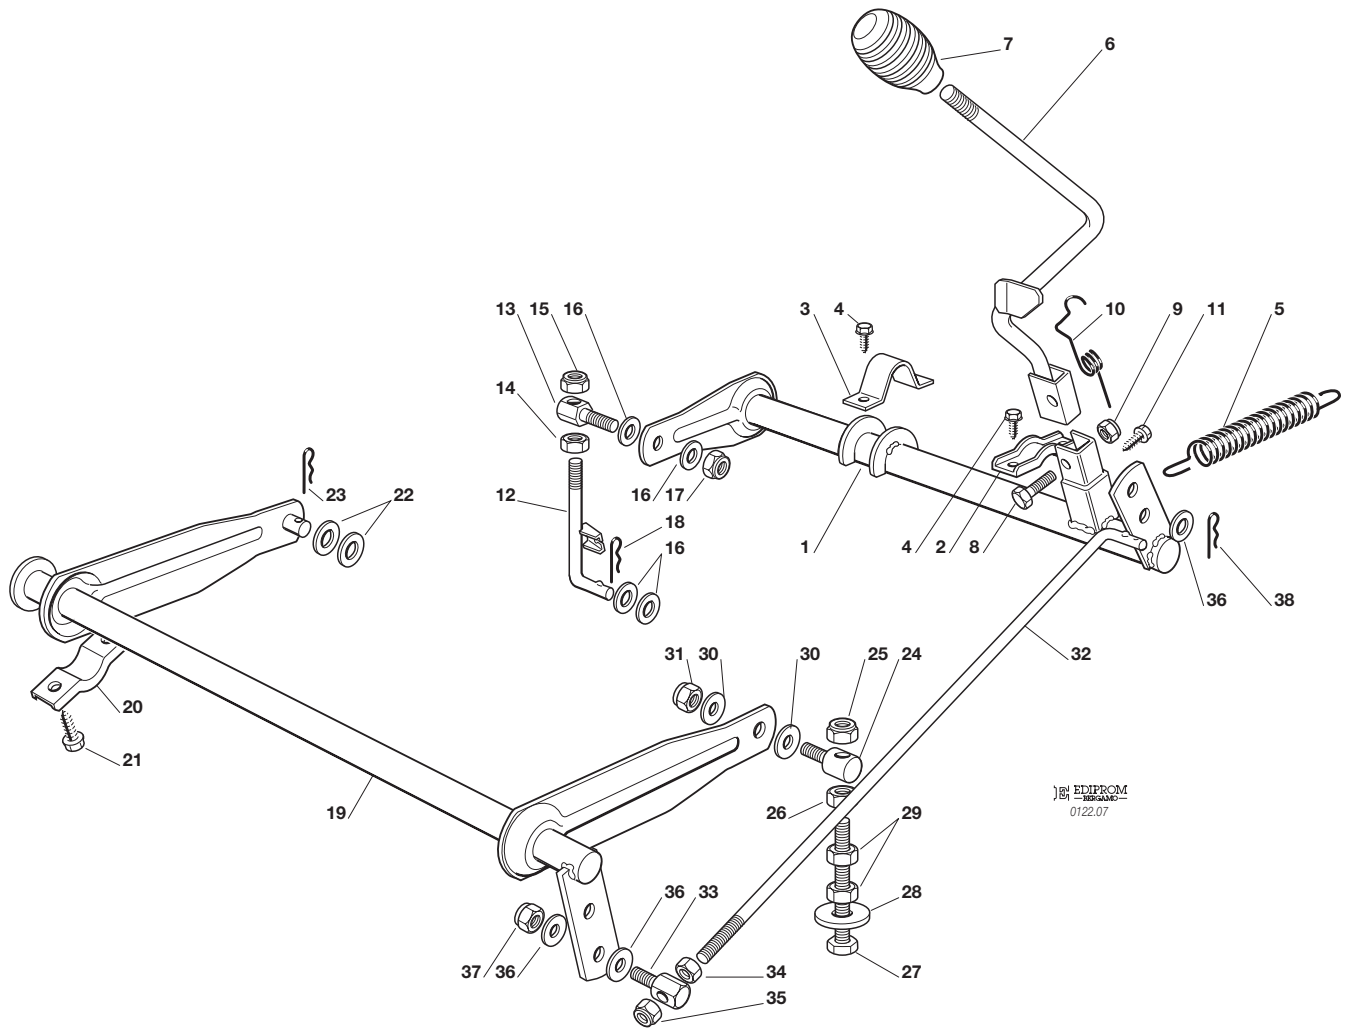

N.	CODE	Q.TY	DESCRIZIONE	DESCRIPTION	DESCRIPTION	BESCHREIBUNG
1	84001017/0	1	ASSE SOLLEVAMENTO POST.	AXLE	AXE	ACHSE
2	27546015/1	1	PIASTRINA	PLATE	PLAQUE	PLATTE
3	25547037/0	1	PIASTRINA	PLATE	PLAQUE	PLATTE
4	12729601/0	4	VITE	SCREW	VIS	SCHRAUBE
5	27430568/0	1	MOLLA	SPRING	RESSORT	FEDER
6	84317075/0	1	LEVA	GEARSHIFT	LEVIER	HEBEL
7	25394510/0	1	MANOPOLA	KNOB	POIGNEE	KNOPF
8	12674700/0	1	VITE	SCREW	VIS	SCHRAUBE
9	12154510/0	1	DADO	NUT	ECROU	MUTTER
10	27430574/0	1	MOLLA	SPRING	RESSORT	FEDER
11	12731600/0	1	VITE	SCREW	VIS	SCHRAUBE
12	84002073/0	1	ASTA POSTERIORE	ROD	BARRE	STANGE
13	25510056/0	1	PERNO	PIN	PIVOT	BOLZEN
14	12295200/0	1	DADO	NUT	ECROU	MUTTER
15	12156602/0	1	DADO	NUT	ECROU	MUTTER
16	25670008/0	4	RONDELLA	WASHER	RONDELLE	SCHEIBE
17	12156602/0	1	DADO	NUT	ECROU	MUTTER
18	24487997/0	1	COPPIGLIA	COTTER PIN	GOUPILLE	SPLIT
19	84001019/0	1	ASSE SOLLEVAMENTO ANT.	AXLE	AXE	ACHSE
20	27546015/1	2	PIASTRINA	PLATE	PLAQUE	PLATTE
21	12731350/0	4	VITE	SCREW	VIS	SCHRAUBE
22	25670008/0	2	RONDELLA	WASHER	RONDELLE	SCHEIBE
23	24487997/0	1	COPPIGLIA	COTTER PIN	GOUPILLE	SPLIT
24	25510007/1	1	PERNO	PIN	PIVOT	BOLZEN
25	12156602/0	1	DADO	NUT	ECROU	MUTTER
26	12295200/0	1	DADO	NUT	ECROU	MUTTER
27	12794970/0	1	VITE	SCREW	VIS	SCHRAUBE
28	12523080/0	1	RONDELLA	WASHER	RONDELLE	SCHEIBE
29	12295200/0	2	DADO	NUT	ECROU	MUTTER
30	25670008/0	2	RONDELLA	WASHER	RONDELLE	SCHEIBE
31	12156602/0	1	DADO	NUT	ECROU	MUTTER