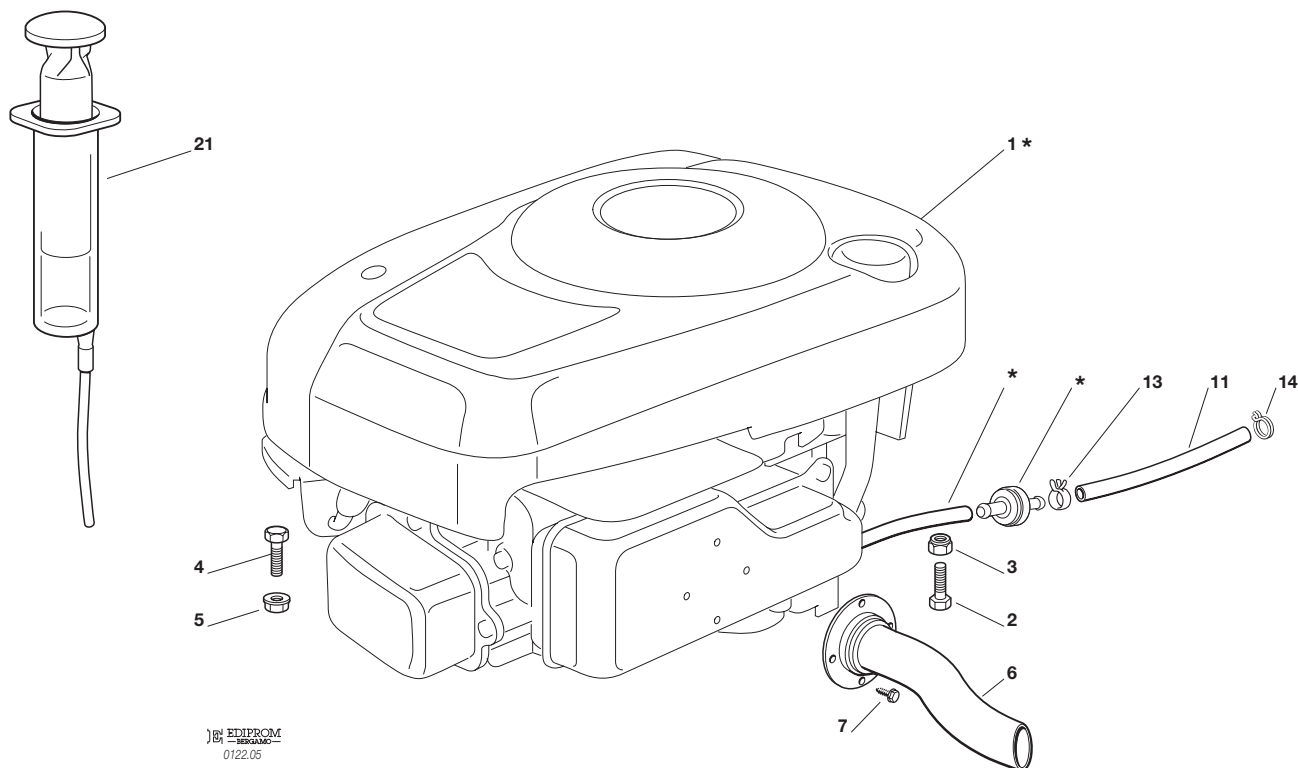

EDIPROM
0122.05

1★	18562797/0	1	MOTORE	ENGINE	MOTEUR	MOTOR
2	12691900/0	1	VITE	SCREW	VIS	SCHRAUBE
3	12155000/0	1	DADO	NUT	ECROU	MUTTER
4	12691100/0	2	VITE	SCREW	VIS	SCHRAUBE
5	12293201/0	2	DADO	NUT	ECROU	MUTTER
6	84869053/0	1	TUBO SCARICO	EXAUSTE TUBE	TUBE DE ECHAPPEMENT	ROHR FÜR APGASUNG
7	12735111/0	4	VITE	SCREW	VIS	SCHRAUBE
11	25869035/0	1	TUBO CARBURANTE	TUBE	TUBE	ROHR
13	18375051/1	1	FASCETTA	FAIR LED	FIXATION DE CABLE	KABELBEFESTIGUNG
14	18375053/0	1	FASCETTA	FAIR LED	FIXATION DE CABLE	KABELBEFESTIGUNG
21	18718000/0	1	SIRINGA	SYRINGE	SERINGUE	SPRITZE

PER LA SOSTITUZIONE DELLE PARTI CONTRASSEGNALE CON «★» RIVOLGERSI AL SERVIZIO ASSISTENZA DEL COSTRUTTORE DEL MOTORE.
TO REPLACE THE PARTS MARKED «★» SEEK ASSISTANCE FROM THE ENGINE MANUFACTURER'S AFTER SALES SERVICE.
POUR LE REMPLACEMENT DES PIÈCES MARQUÉES AVEC «★» S'ADRESSER AU SERVICE APRÈS VENTES DU CONSTRUCTEUR DU MOTEUR.
ZUM AUSTAUSCH DER MIT «★» GEKENNZEICHNETEN TEILE, WENDEN SIE SICH AN DEN KUNDENDIENST DES HERSTELLERS DES MOTOR.