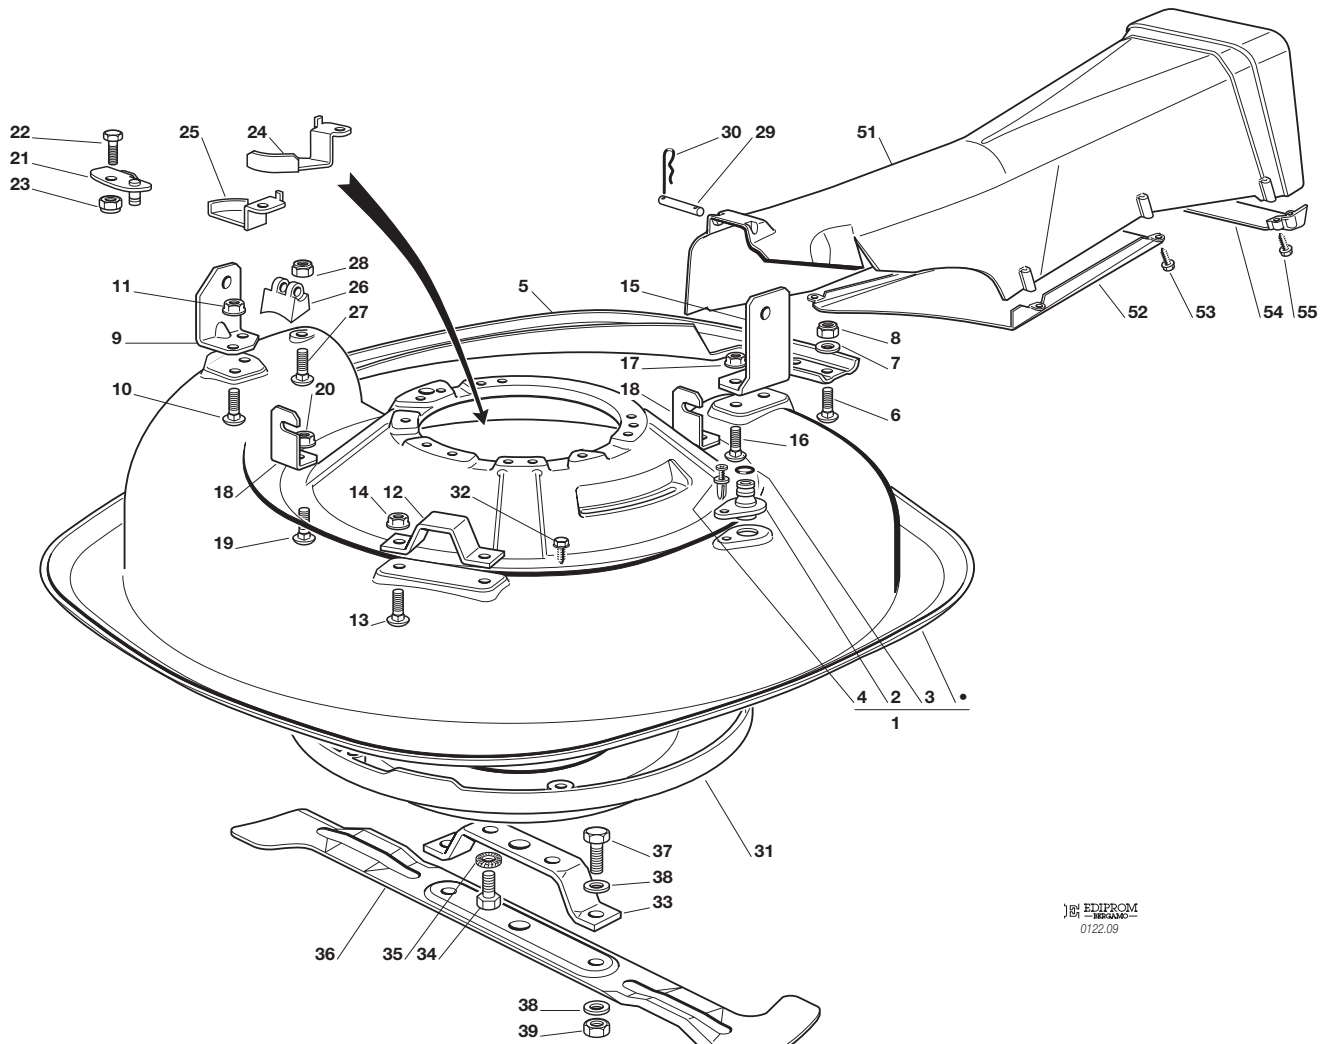

E63

PIATTO DI TAGLIO (1)
CUTTING PLATE (1)
PLATEAU DE COUPE (1)
SCHNEIDWERKZEUG (1)

2001

008.0

1 / 1

N.	CODE	Q.TY	DESCRIZIONE	DESCRIPTION	DESCRIPTION	BESCHREIBUNG
1	27487001/0	1	PATTINO	SHOE	BLOC DE GLISSEMENT	GLEITBLOCK
2	12791200/0	2	VITE	SCREW	VIS	SCHRAUBE
3	12154510/0	2	DADO	NUT	ECROU	MUTTER
4	27510107/0	1	PERNO	PIN	PIVOT	BOLZEN
5	25670011/0	1	RONDELLA	WASHER	RONDELLE	SCHEIBE
6	22672152/0	1	RONDELLA	WASHER	RONDELLE	SCHEIBE
7	12155000/0	1	DADO	NUT	ECROU	MUTTER
8	84317073/0	1	LEVA	GEARSHIFT	LEVIER	HEBEL
9	21660100/0	2	RALLA	THURST WASHER	BUTEE	SCHEIBE
10	24487998/0	1	COPPIGLIA	COTTER PIN	GOUPILLE	SPLIT
11	27047006/0	1	BUSSOLA	BUSH	DOUILLE	BUCHSE
12	12789020/0	2	VITE	SCREW	VIS	SCHRAUBE
13	12154330/0	2	DADO	NUT	ECROU	MUTTER
14	27315101/0	1	LEVA	GEARSHIFT	LEVIER	HEBEL
15	25394510/0	1	MANOPOLA	KNOB	POIGNEE	KNOPF
16	84207104/0	1	FILO	CABLE	FIL	KABEL
17	18399065/0	1	FRIZIONE MECCANICA	MECHANICAL CLUTCH	EMBAYAGE MECANIQUE	MECHANISCHE KUPPLUNG
18	27430571/0	1	MOLLA	SPRING	RESSORT	FEDER
19	22450110/0	1	MOLLA	SPRING	RESSORT	FEDER
20	12735460/0	1	VITE	SCREW	VIS	SCHRAUBE