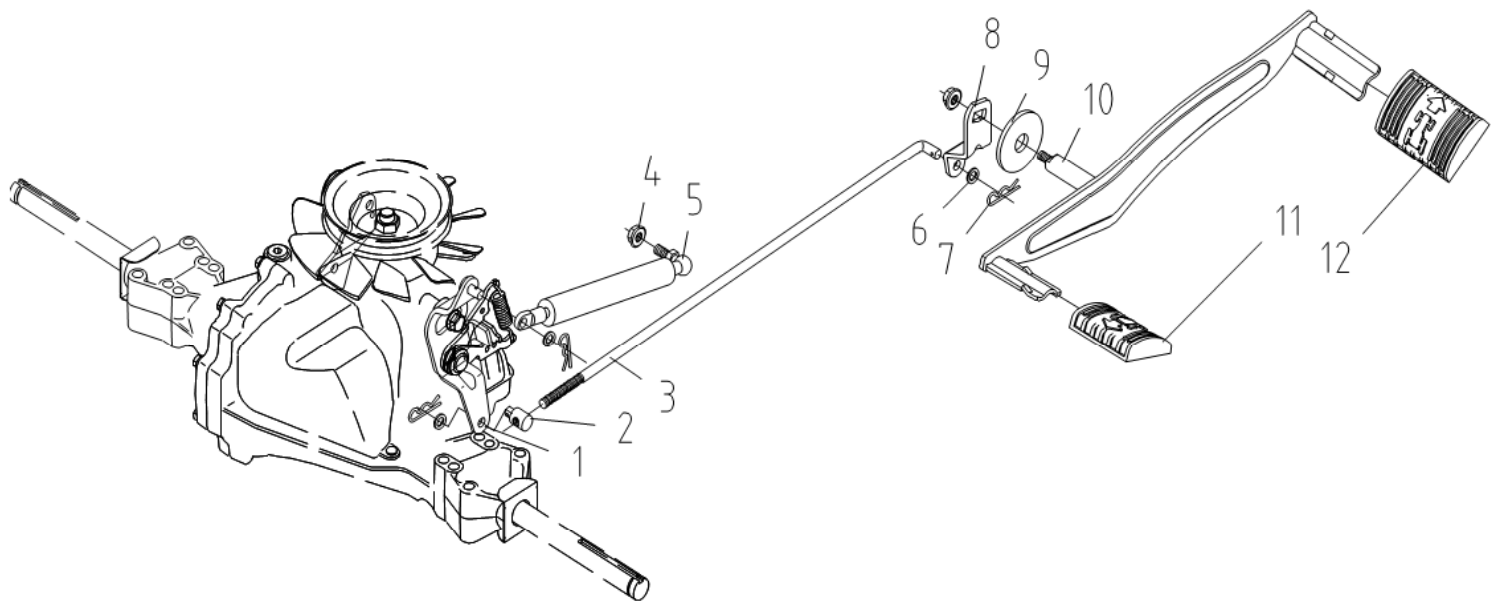

POS	QTY	PARTNUMBER	BESKRIVELSE	DESCRIPTION
1	1	439689	KONTROLBESLAG	CONTROL ARM
2	1	439485	GEARDEL	GEAR SHIFT PIN
3	1	439690	STANG	SHIFT ROD
4	8	439444	LÅSEMØTRIK M8	FLANGE LOCK NUT M6
5	1	439691	LED	DAMPER
6	3	436590	SKIVE M8	WASHER
7	3	439478	FJEDERSPLIT	SPRING PIN
8	1	439692	BESLAG	SHIFT ARM
9	1	439497	SKIVE 17.3X55X4	WASHER 17.3×55X4
10	1	439693	PEDALSTANG	SHIFT LEVER
11	1	439694	PEDAL BAK	REVERSE PEDAL
12	1	439695	PEDAL FREM	FORWARD PEDAL