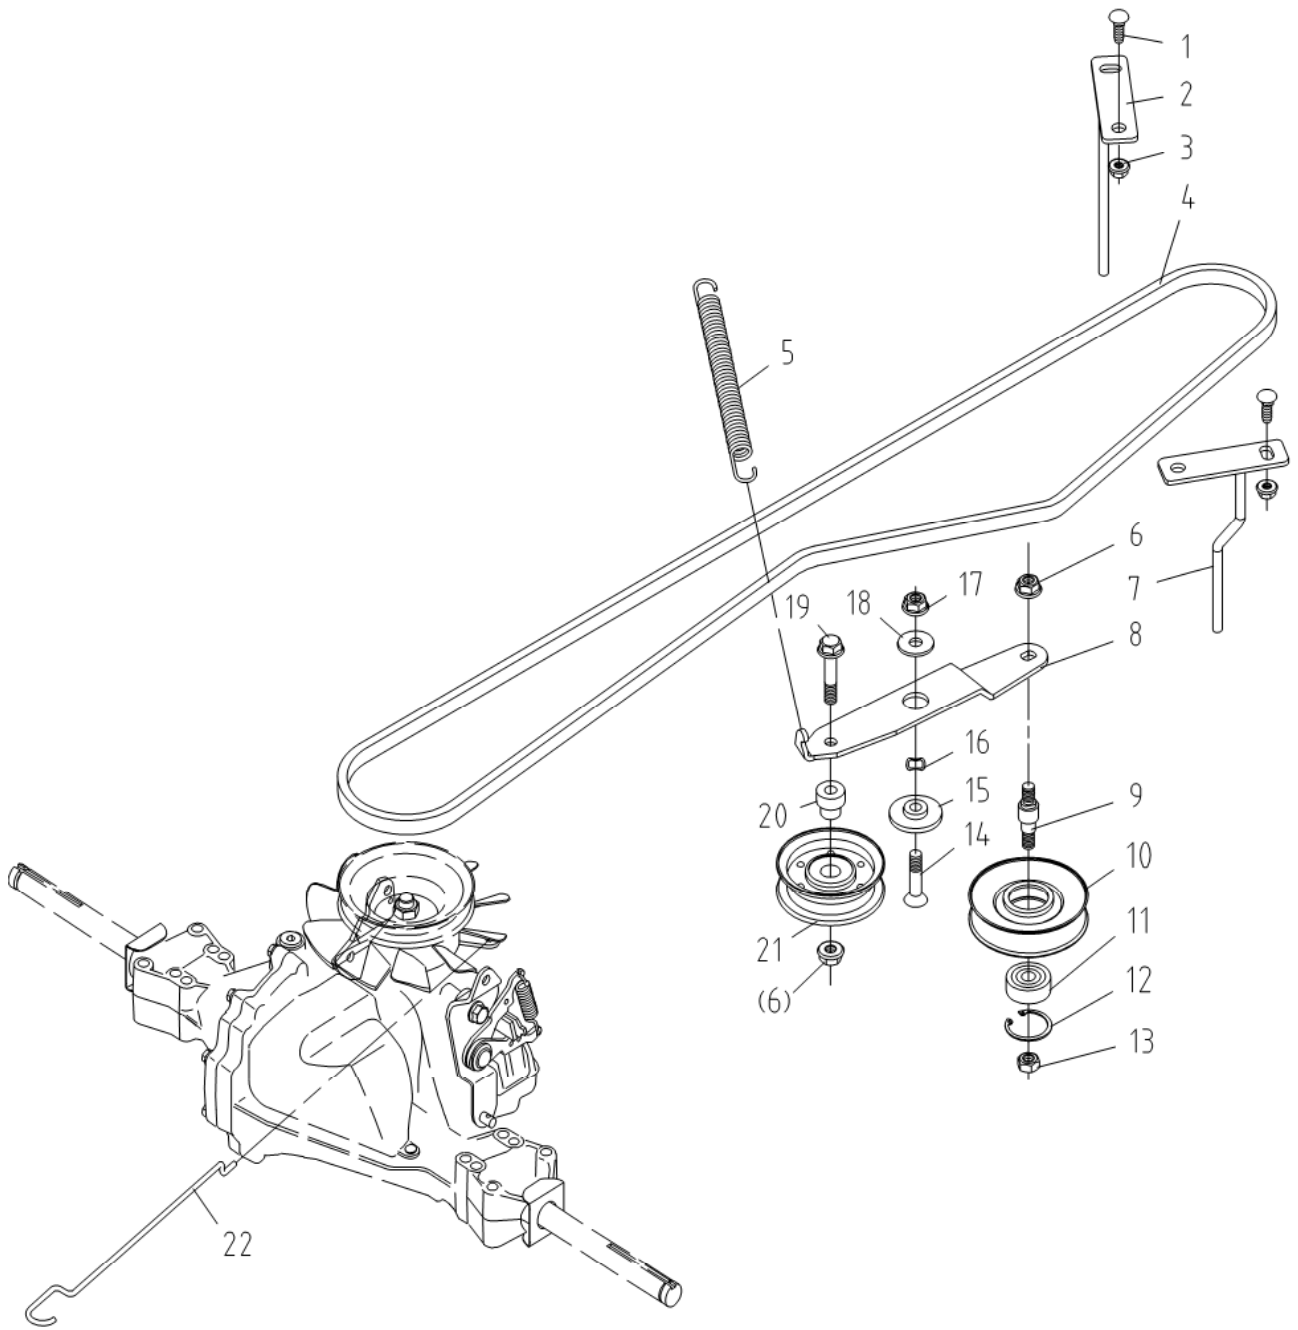

Art.Nr. 90063131
Model: XC160-108H
Year: 2018

POS	QTY	PARTNUMBER	BESKRIVELSE	DESCRIPTION
1	2	439437	SKRUE M4X16	SCREW M4×16
2	2	436590	SKIVE M8	WASHER
3	1	436571	GASKABEL MED REGULATOR	THROTTLE CABLE
4	2	439438	MØTRIK M4	NUT M4
5	1	415950	BESLAG	CORD SPLINT
6	1	439439	MOTOR	ENGINE
7	4	436590	SKIVE M8	WASHER
8	4	439440	FJEDERSKIVE 10	SPRING WASHER 10
9	4	439441	BOLT M8X45	FLANGE BOLT M10×1.5×35
10	1	439442	NOT	FLAT KEY 6.35×30
11	1	439706	REMSKIVE	STEP PULLEY
12	1	436590	SKIVE M8	WASHER
13	1	439444	LÅSEMØTRIK M8	FLANGE LOCK NUT M6
14	1	436589	KNIVBOLT	BOLT
15	1	439445	FJEDERSKIVE 7/16"	"SPRING WASHER 7/16""
16	3	439446	SKRUE 5/16"-18-3/4"	" SCREW 5/16""-18 -3/4""
17	3	439445	FJEDERSKIVE 7/16"	"SPRING WASHER 7/16""
18	2	436590	SKIVE M8	WASHER
19	1	439447	PAKNING	GASKET
20	1	439448	UDSTØDNINGSRØR	EXHAUST PIPE

POS	QTY	PARTNUMBER	BESKRIVELSE	DESCRIPTION
1	4	439472	BOLT M8X20	BOLT M8×20
2	1	439677	ARM	LEFT ROD
3	4	439444	LÅSEMØTRIK M8	FLANGE LOCK NUT M6
4	1	436601	DRIVREM LG4-890	V BELT
5	1	436576	FJEDER	SPRING
6	2	439474	LÅSEMØTRIK M10X1.25	FLANGE LOCK NUT M10×1.25
7	1	439707	ARM	RIGHT ROD
8	1	439679	ARM	DRIVING TENTION ARM
9	1	439479	BOLT	TENTION PULLEY SHAFT
10	1	436574	REMSKIVE	TENSION PULLEY
11	1	436583	LEJE 61904-2RZ	BEARING
12	1	439480	KARABINHAGE 37	SNAP RING 37
13	1	439481	LÅSEMØTRIK M10X1.25	LOCK NUT M10×1.25
14	1	439680	BOLT M10X30	BOLT
15	1	439681	BØS	DRIVING TENTION ARM BUSHING
16	1	439484	SKIVE 12X18X0.4	WASHER 12×18×0.4
17	1	439444	LÅSEMØTRIK M8	FLANGE LOCK NUT M6
18	1	439465	SKIVE 10	BIG WASHER 6
19	1	439441	BOLT M8X45	FLANGE BOLT M10×1.5×35
20	1	439487	BØS	TENTION PULLEY BUSHING
21	1	436575	REMSKIVE	TENSION PULLEY
22	1	439683	STANG	PULL ROD