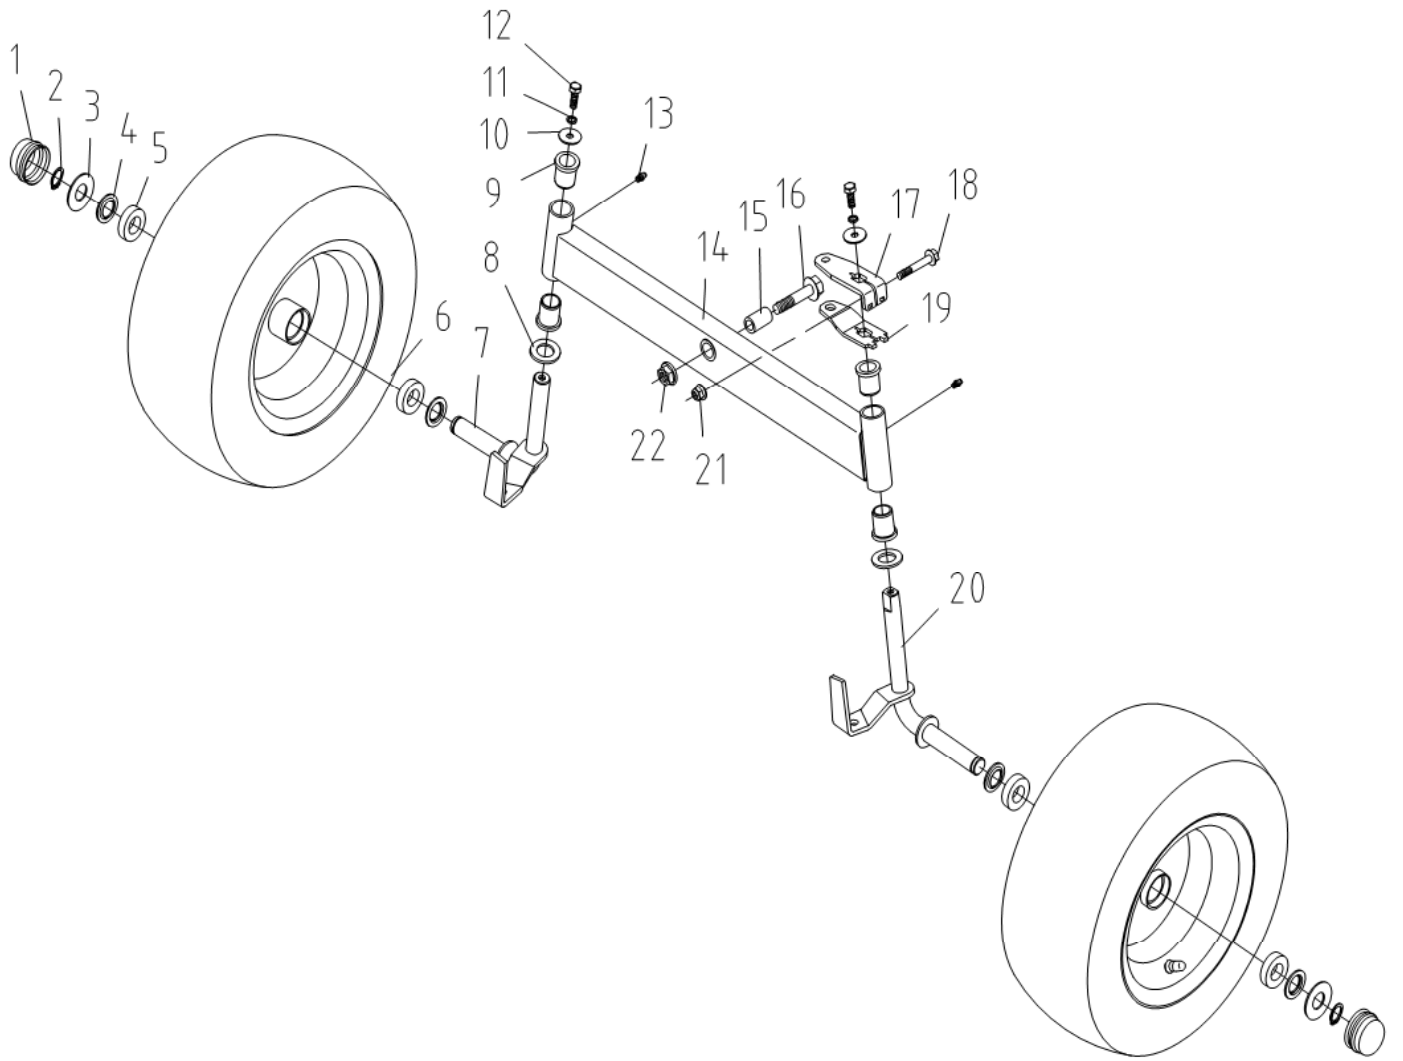

POS	QTY	PARTNUMBER	BESKRIVELSE	DESCRIPTION
1	2	439521	KAPPE	HUB COVER
2	2	436587	SEEGERRING	SNAP RING 19
3	2	439522	SKIVE 20X43X3	WASHER 20x43x3
4	4	439523	SKIVE	WASHER
5	4	436583	LEJE 61904-2RZ	BEARING
6	2	436582	FORHJUL	FRONT WHEEL ASSEMBLY
7	1	439524	AKSEL	LEFT STUB AXLE
8	2	436590	SKIVE M8	WASHER
9	4	439525	BØS	BUSHING
10	2	434364	SKIVE	CLUTCH ADJUSTING WASHER
11	2	439440	FJEDERSKIVE 10	SPRING WASHER 10
12	2	439462	BOLT M8X16	BOLT M8x16
13	2	439498	DYSE	OIL INJECTION NOZZLE
14	1	439526	FRONTPLADE	FRONG AXLE
15	1	439527	FORRØR	LINER TUBE
16	1	439528	BOLT M12X1.25X60	FLANGE BOLT M12x1.25x60
17	1	439529	BESLAG	TURNNG ARM 2
18	1	439441	BOLT M8X45	FLANGE BOLT M10x1.5x35
19	1	439530	BESLAG	TURNNG ARM 1
20	1	439531	HJULGAFFEL	RIGHT STUB AXLE
21	1	439444	LÅSEMØTRIK M8	FLANGE LOCK NUT M6
22	1	439474	LÅSEMØTRIK M10X1.25	FLANGE LOCK NUT M10x1.25