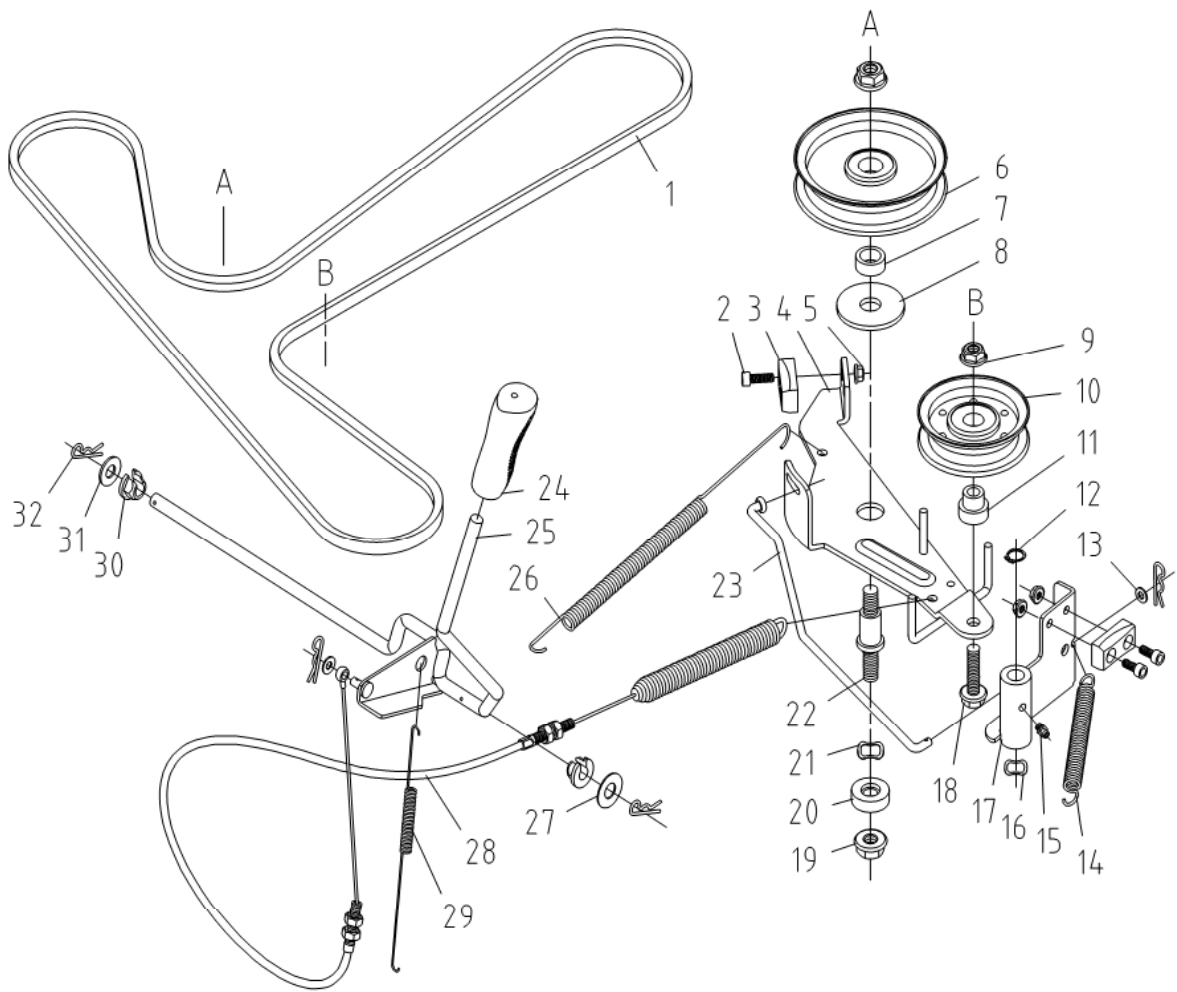

Art.Nr. 90063131
Model: XC160-108H
Year: 2018

POS	QTY	PARTNUMBER	BESKRIVELSE	DESCRIPTION
1	2	439437	SKRUE M4X16	SCREW M4×16
2	2	436590	SKIVE M8	WASHER
3	1	436571	GASKABEL MED REGULATOR	THROTTLE CABLE
4	2	439438	MØTRIK M4	NUT M4
5	1	415950	BESLAG	CORD SPLINT
6	1	439439	MOTOR	ENGINE
7	4	436590	SKIVE M8	WASHER
8	4	439440	FJEDERSKIVE 10	SPRING WASHER 10
9	4	439441	BOLT M8X45	FLANGE BOLT M10×1.5×35
10	1	439442	NOT	FLAT KEY 6.35×30
11	1	439706	REMSKIVE	STEP PULLEY
12	1	436590	SKIVE M8	WASHER
13	1	439444	LÅSEMØTRIK M8	FLANGE LOCK NUT M6
14	1	436589	KNIVBOLT	BOLT
15	1	439445	FJEDERSKIVE 7/16"	"SPRING WASHER 7/16""
16	3	439446	SKRUE 5/16"-18-3/4"	" SCREW 5/16""-18 -3/4""
17	3	439445	FJEDERSKIVE 7/16"	"SPRING WASHER 7/16""
18	2	436590	SKIVE M8	WASHER
19	1	439447	PAKNING	GASKET
20	1	439448	UDSTØDNINGSRØR	EXHAUST PIPE

POS	QTY	PARTNUMBER	BESKRIVELSE	DESCRIPTION
1	4	439472	BOLT M8X20	BOLT M8×20
2	1	439677	ARM	LEFT ROD
3	4	439444	LÅSEMØTRIK M8	FLANGE LOCK NUT M6
4	1	436601	DRIVREM LG4-890	V BELT
5	1	436576	FJEDER	SPRING
6	2	439474	LÅSEMØTRIK M10X1.25	FLANGE LOCK NUT M10×1.25
7	1	439707	ARM	RIGHT ROD
8	1	439679	ARM	DRIVING TENTION ARM
9	1	439479	BOLT	TENTION PULLEY SHAFT
10	1	436574	REMSKIVE	TENSION PULLEY
11	1	436583	LEJE 61904-2RZ	BEARING
12	1	439480	KARABINHAGE 37	SNAP RING 37
13	1	439481	LÅSEMØTRIK M10X1.25	LOCK NUT M10×1.25
14	1	439680	BOLT M10X30	BOLT
15	1	439681	BØS	DRIVING TENTION ARM BUSHING
16	1	439484	SKIVE 12X18X0.4	WASHER 12×18×0.4
17	1	439444	LÅSEMØTRIK M8	FLANGE LOCK NUT M6
18	1	439465	SKIVE 10	BIG WASHER 6
19	1	439441	BOLT M8X45	FLANGE BOLT M10×1.5×35
20	1	439487	BØS	TENTION PULLEY BUSHING
21	1	436575	REMSKIVE	TENSION PULLEY
22	1	439683	STANG	PULL ROD