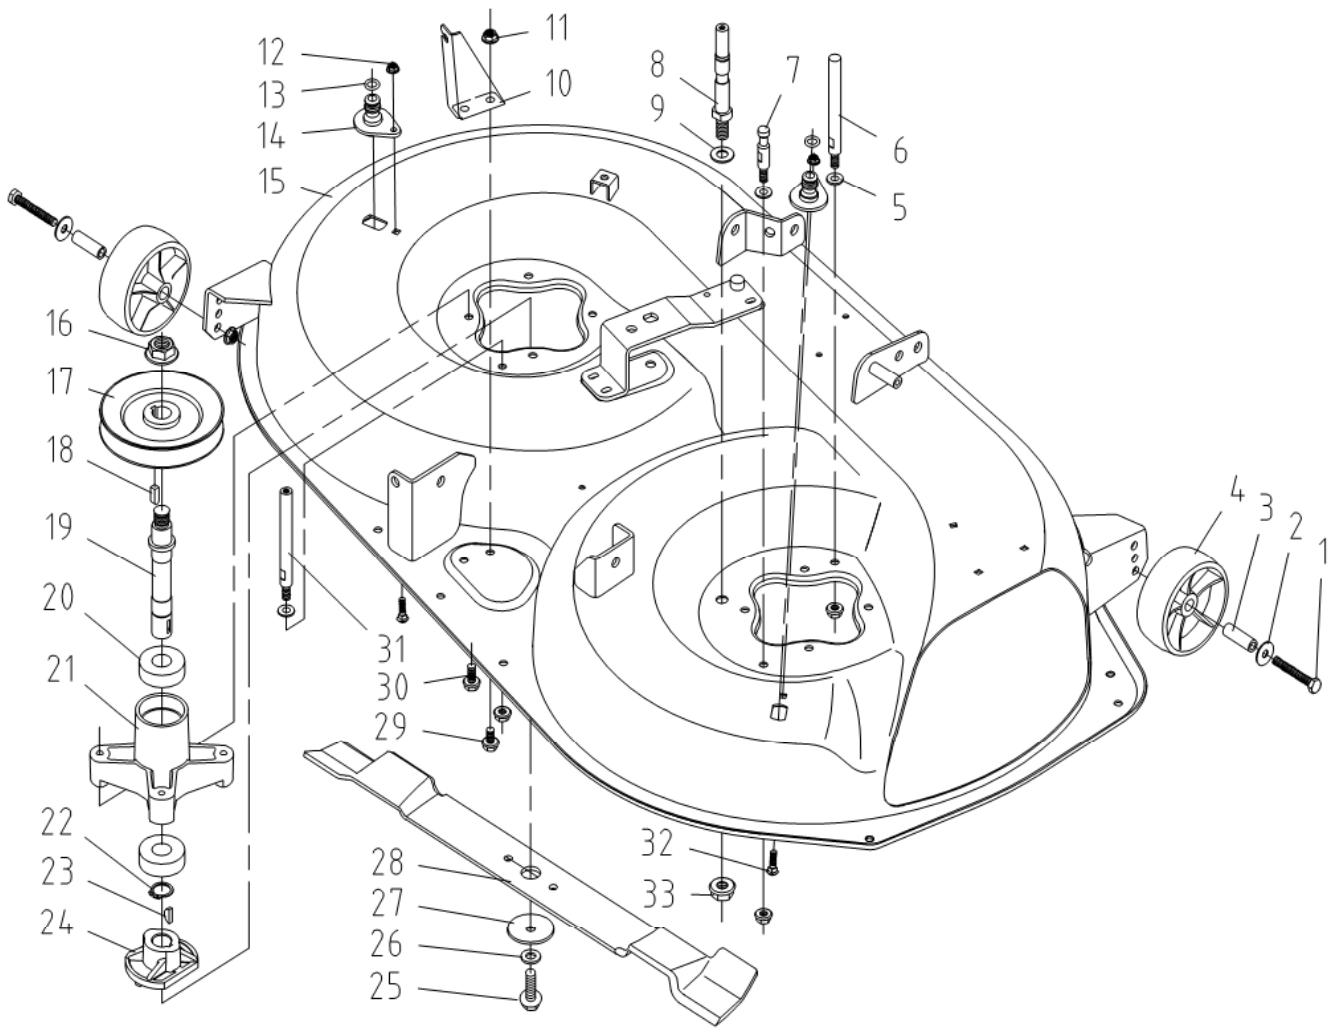

POS	QTY	PARTNUMBER	BESKRIVELSE	DESCRIPTION
1	2	439441	BOLT M8X45	FLANGE BOLT M10×1.5×35
2	2	436590	SKIVE M8	WASHER
3	2	439606	RØR	PIVOT TUBE
4	2	439607	HJUL	WHEEL
5	3	436590	SKIVE M8	WASHER
6	1	439608	STUDS	STUD
7	1	439609	BOLT	POST
8	1	439610	BOLT	PIVOT FOR RIGHT BRAKE
9	1	436590	SKIVE M8	WASHER
10	1	439611	BESLAG	CABLE BRACKET
11	7	439444	LÅSEMØTRIK M8	FLANGE LOCK NUT M6
12	2	439444	LÅSEMØTRIK M8	FLANGE LOCK NUT M6
13	2	439612	SKIVE 11.2X2.65	O RING 11.2×2.65
14	2	439613	DYSE	WATER NOZZLE
15	1	439710	KLIPPEBORD	DECK
16	2	439615	MØTRIK	NUT FOR BLADE AXLE
17	2	439616	REMSKIVE	PULLEY
18	2	439617	NOT	FLAT KEY C6×18
19	2	439618	KNIVAKSEL	BLADE SPINDLE
20	4	436583	LEJE 61904-2RZ	BEARING
21	2	439619	HOLDER	BLADE SEAT
22	2	436587	SEEGERRING	SNAP RING 19
23	2	409860	NOT 4X16	HALFMOON KEY
24	2	436588	KNIVHOLDER	SLEEVE
25	2	436589	KNIVBOLT	BOLT
26	2	436590	SKIVE M8	WASHER
27	2	436591	SKIVE	DISH WASHER
28	2	436606	KNIV	BLADE
29	2	439441	BOLT M8X45	FLANGE BOLT M10×1.5×35
30	8	439620	BOLT M8X25	FLANGE BOLT M8×25
31	1	439621	STUDS	STUD SCREW
32	2	439472	BOLT M8X20	BOLT M8×20
33	1	439474	LÅSEMØTRIK M10X1.25	FLANGE LOCK NUT M10×1.25