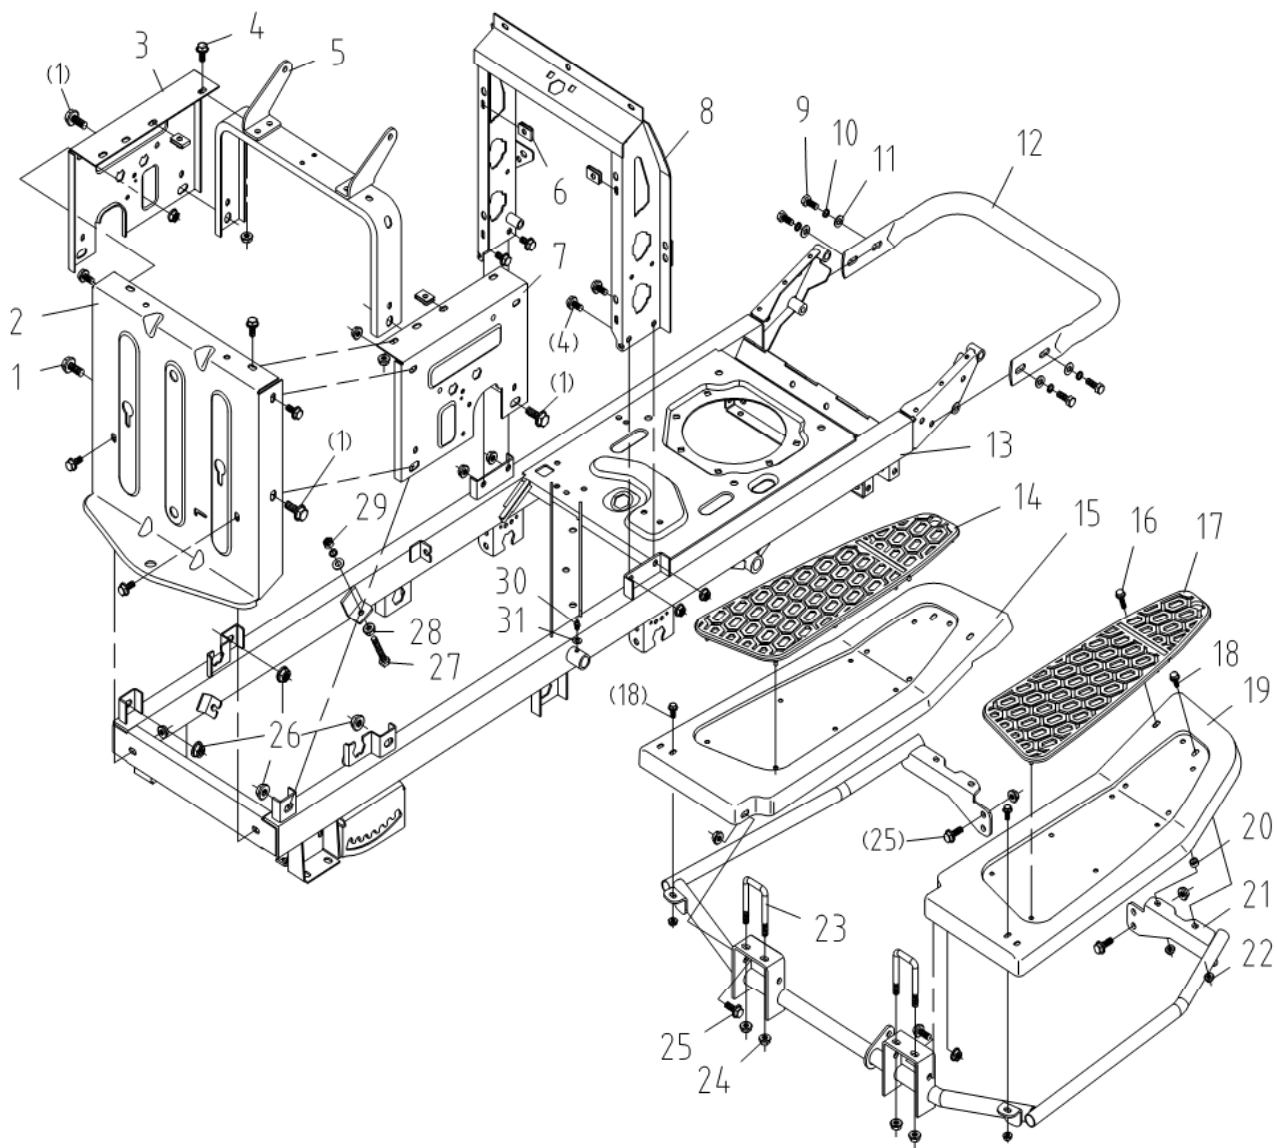

POS	QTY	PARTNUMBER	BESKRIVELSE	DESCRIPTION
1	4	439441	BOLT M8X45	FLANGE BOLT M10×1.5×35
2	1	439506	BESLAG	REAR BRACKET
3	1	439507	BESLAG	LEFT BRACKET
4	12	439441	BOLT M8X45	FLANGE BOLT M10×1.5×35
5	1	439508	BESLAG	SEAT BRACKET
6	8	439509	MØTRIK	BUCKLE NUT M6
7	1	439510	BESLAG	RIGHT BRACKET
8	1	439511	BESLAG	STEERING BRACKET
9	4	439462	BOLT M8X16	BOLT M8×16
10	5	439440	FJEDERSKIVE 10	SPRING WASHER 10
11	5	439465	SKIVE 10	BIG WASHER 6
12	1	439512	KOFANGER	BUMPER
13	1	439684	RAMME	FRAME
14	1	439514	GUMMIMÅTTE	MAT L
15	1	439515	FODPLADE	FOOT BOARD L
16	2	439441	BOLT M8X45	FLANGE BOLT M10×1.5×35
17	1	439516	GUMMIMÅTTE	MAT R
18	4	439441	BOLT M8X45	FLANGE BOLT M10×1.5×35
19	1	439517	FODPLADE	FOOT BOARD R
20	2	439518	BØS	BUSHING
21	1	439519	BESLAG	FOOT BRACKET
22	6	439444	LÅSEMØTRIK M8	FLANGE LOCK NUT M6
23	2	439520	BOLT M8	U BOLT M8
24	22	439444	LÅSEMØTRIK M8	FLANGE LOCK NUT M6
25	6	439441	BOLT M8X45	FLANGE BOLT M10×1.5×35
26	4	439488	MØTRIK	" FLANGE NUT M10×1.25
27	1	439462	BOLT M8X16	BOLT M8×16
28	1	439468	MØTRIK M6	FLANGE NUT M6
29	1	439438	MØTRIK M4	NUT M4
30	1	439498	DYSE	OIL INJECTION NOZZLE
31	8	436590	SKIVE M8	WASHER