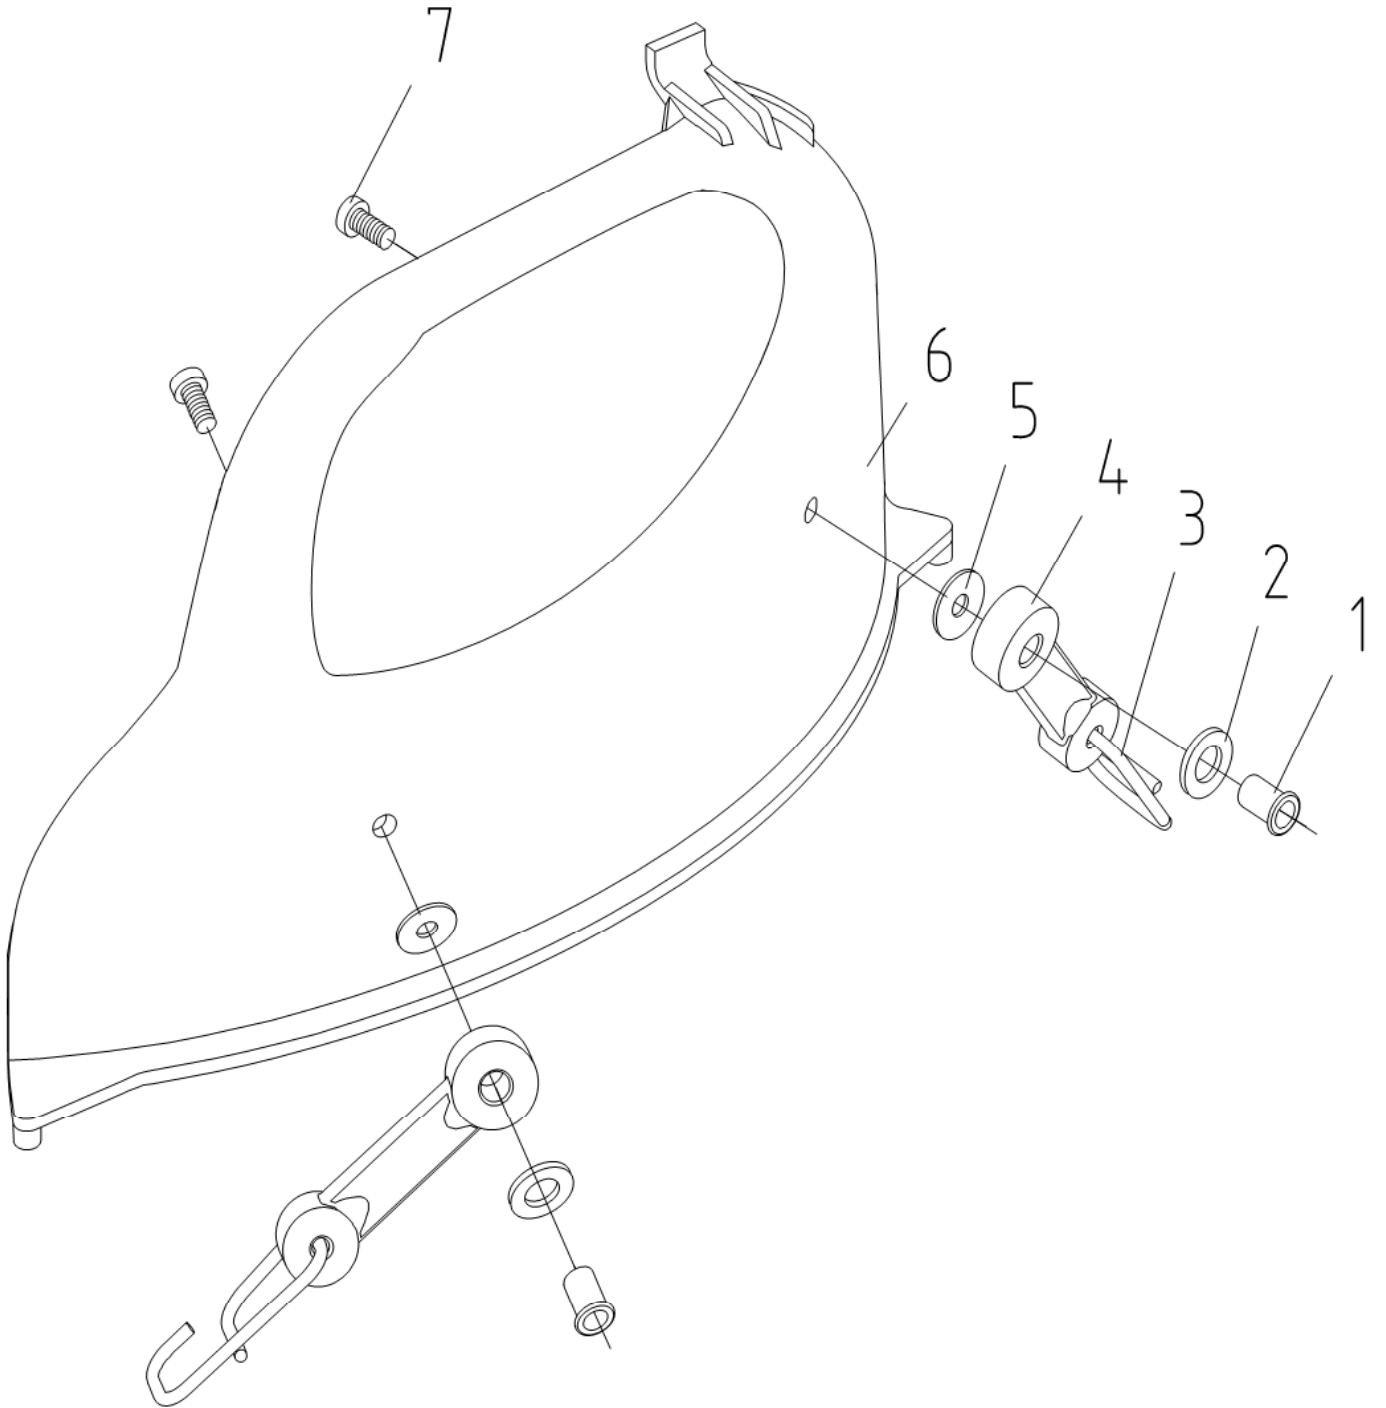

POS	QTY	PARTNUMBER	BESKRIVELSE	DESCRIPTION
1	2	439655	MØTRIK M6X13.5	NUT M6×13.5
2	2	436590	SKIVE M8	WASHER
3	2	439656	KROG	HOOK
4	2	439657	GUMMIBØS	BELT
5	2	439658	SKIVE 6	WASHER 6
6	1	436607	BIOKLIP SKÆRM	MULCH COVER
7	2	439437	SKRUE M4X16	SCREW M4×16