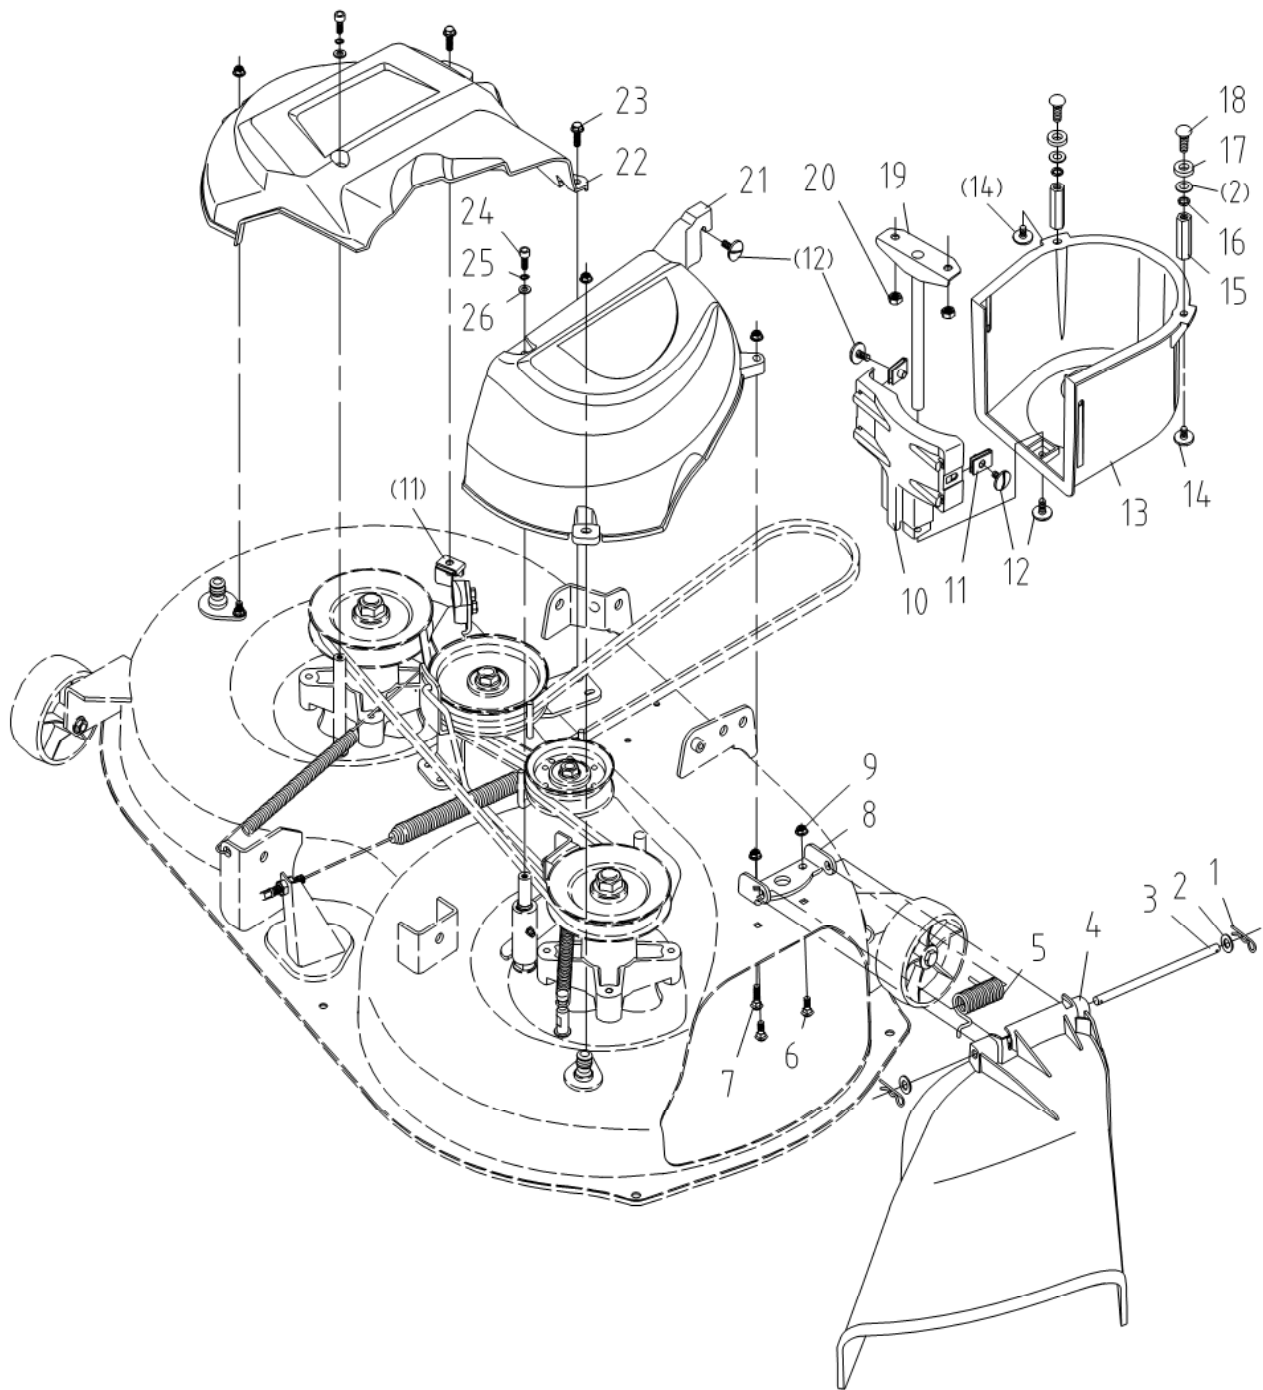

POS	QTY	PARTNUMBER	BESKRIVELSE	DESCRIPTION
1	2	439478	FJEDERSPLIT	SPRING PIN
2	4	436590	SKIVE M8	WASHER
3	1	439646	STIFT 8X163	PIN 8×163
4	1	439647	UDKASTER	DISCHARGE GUARD
5	1	439562	FJEDER 3X18	TORSION SPRING 3×18
6	2	439472	BOLT M8X20	BOLT M8×20
7	1	439472	BOLT M8X20	BOLT M8×20
8	1	439648	HÆNGSEL	HINGE
9	5	439444	LÅSEMØTRIK M8	FLANGE LOCK NUT M6
10	1	439649	SKJOLD	REAR SHIELD
11	3	439509	MØTRIK	BUCKLE NUT M6
12	4	439622	SKRUE M6X16	SCREW M6×16
13	1	439650	SKJOLD	FRONT SHIELD
14	2	439622	SKRUE M6X16	SCREW M6×16
15	2	439651	STANG	HEXAGONAL ROD
16	2	439440	FJEDERSKIVE 10	SPRING WASHER 10
17	2	439541	SKIVE 10.1X20X4	WASHER 10.1×20×4
18	2	439472	BOLT M8X20	BOLT M8×20
19	1	439652	BESLAG	BRACKET
20	2	439544	LÅSEMØTRIK M10	LOCK NUT M10
21	1	439653	SKJOLD	RIGHT SHIELD
22	1	439654	SKJOLD	LEFT SHIELD
23	2	439441	BOLT M8X45	FLANGE BOLT M10×1.5×35
24	2	439492	SKRUE M6X20	SCREW M6×20
25	2	439440	FJEDERSKIVE 10	SPRING WASHER 10
26	2	439465	SKIVE 10	BIG WASHER 6