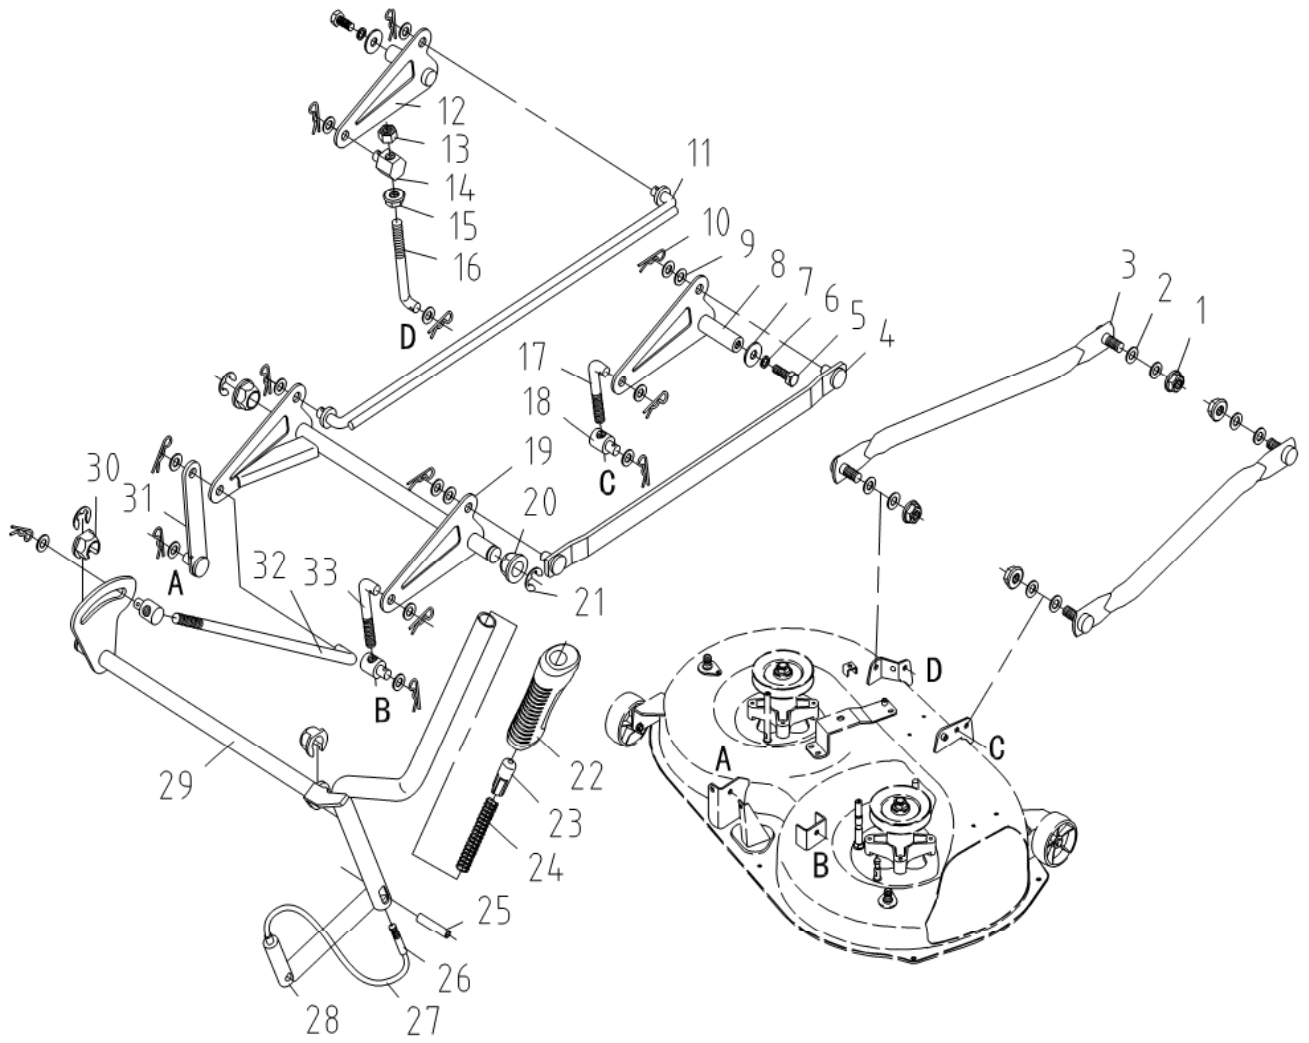

POS	QTY	PARTNUMBER	BESKRIVELSE	DESCRIPTION
1	4	439474	LÅSEMØTRIK M10X1.25	FLANGE LOCK NUT M10×1.25
2	8	439579	SKIVE 10.2X19	WASHER 10.2×19
3	2	439580	STANG	FRONT ROD
4	1	439698	STANG	PUSHING ROD R
5	2	439462	BOLT M8X16	BOLT M8×16
6	2	439440	FJEDERSKIVE 10	SPRING WASHER 10
7	2	439465	SKIVE 10	BIG WASHER 6
8	1	439584	BESLAG	FRONT ARM R
9	15	436590	SKIVE M8	WASHER
10	13	439478	FJEDERSPLIT	SPRING PIN
11	1	439589	STANG	PUSHING ROD L
12	1	439590	BESLAG	FRONT ARM L
13	1	439481	LÅSEMØTRIK M10X1.25	LOCK NUT M10×1.25
14	1	439591	JUSTERBOLT	ADJUSTING PIN
15	1	439488	MØTRIK	" FLANGE NUT M10×1.25
16	1	439592	JUSTERARM	ADJUSTING ROD FRONT L
17	1	439593	JUSTERARM	ADJUSTING ROD FRONT R
18	3	439594	JUSTERMØTRIK	ADJUSTING PIN
19	1	439595	BESLAG	REAR ARM
20	2	439553	BØSNING	HEXAGON BUSHING
21	3	439532	LÅSERING 12	RETAINER RING 15
22	1	439596	GREB	LIFT HANDLE
23	1	439597	KNAP	BUTTON
24	1	439598	FJEDER	PUSHING SPRING
25	1	439549	SPLIT 6X26	PIN 6×26
26	1	439599	BOLT	BOLT
27	1	439600	FJEDERARM	SPRING ROD
28	1	439601	STANG	PIN
29	1	439602	HÅNDTAG	LEVER
30	2	439556	BØS	HATCH BUSHING
31	1	439603	BESLAG	ROD L
32	1	439604	STANG	LIFT ROD
33	1	439605	STANG	REAR ADJUSTING ROD