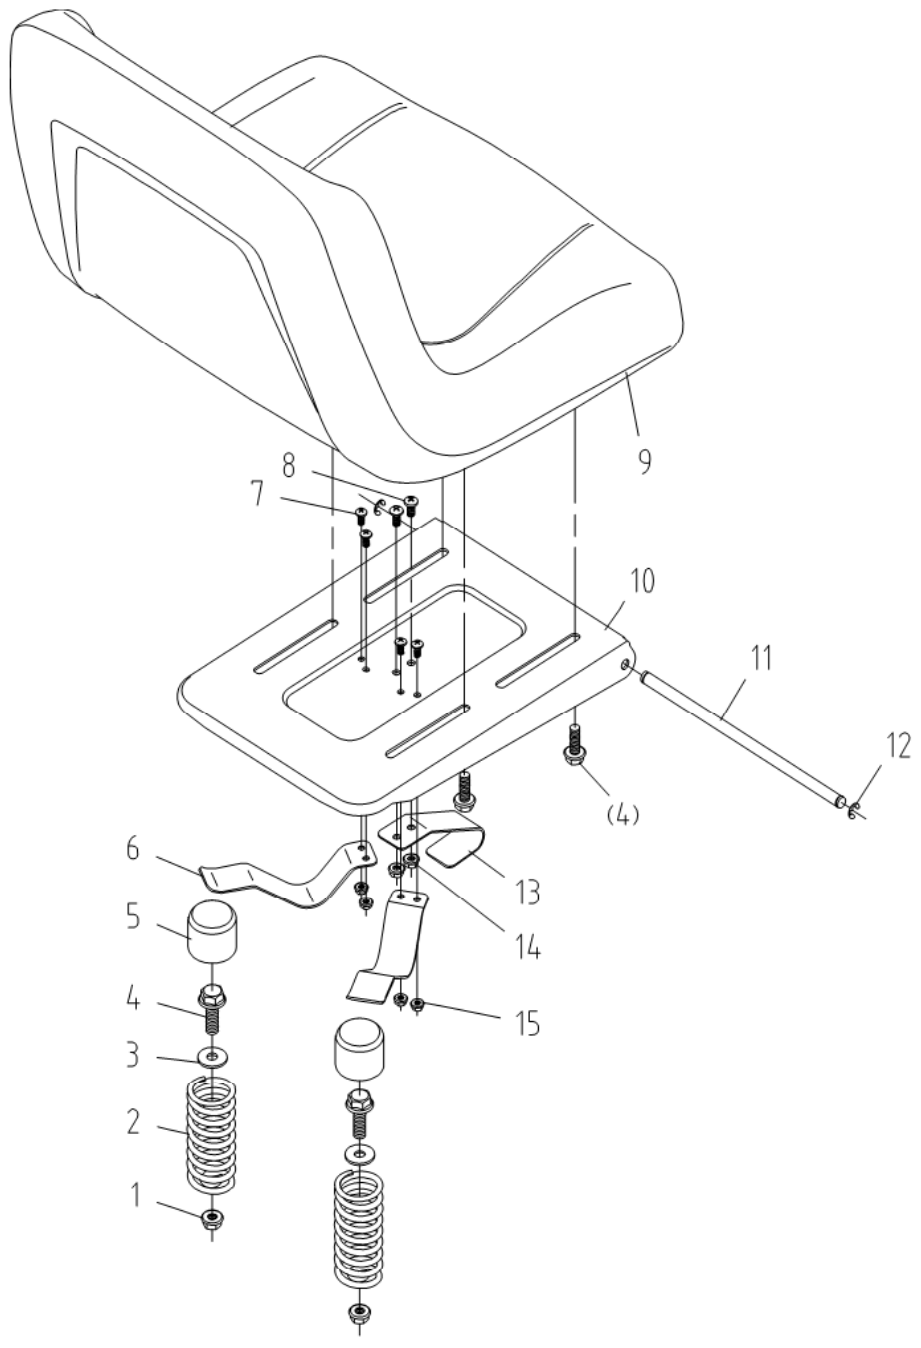

POS	QTY	PARTNUMBER	BESKRIVELSE	DESCRIPTION
1	2	439444	LÅSEMØTRIK M8	FLANGE LOCK NUT M6
2	2	439572	FJEDER	SEAT SPRING
3	2	439465	SKIVE 10	BIG WASHER 6
4	6	439441	BOLT M8X45	FLANGE BOLT M10×1.5×35
5	2	439573	PROP	SPRING CAP
6	2	439574	BESLAG	SPRING FLAKE
7	4	439437	SKRUE M4X16	SCREW M4×16
8	2	439437	SKRUE M4X16	SCREW M4×16
9	1	439575	SÆDE	SEAT
10	1	439576	BESLAG	SEAT BRACKET
11	1	439577	STANG	PIN
12	2	439532	LÅSERING 12	RETAINER RING 15
13	1	439578	BESLAG	SEAT SWITCH CONTACT
14	2	439444	LÅSEMØTRIK M8	FLANGE LOCK NUT M6
15	4	439444	LÅSEMØTRIK M8	FLANGE LOCK NUT M6