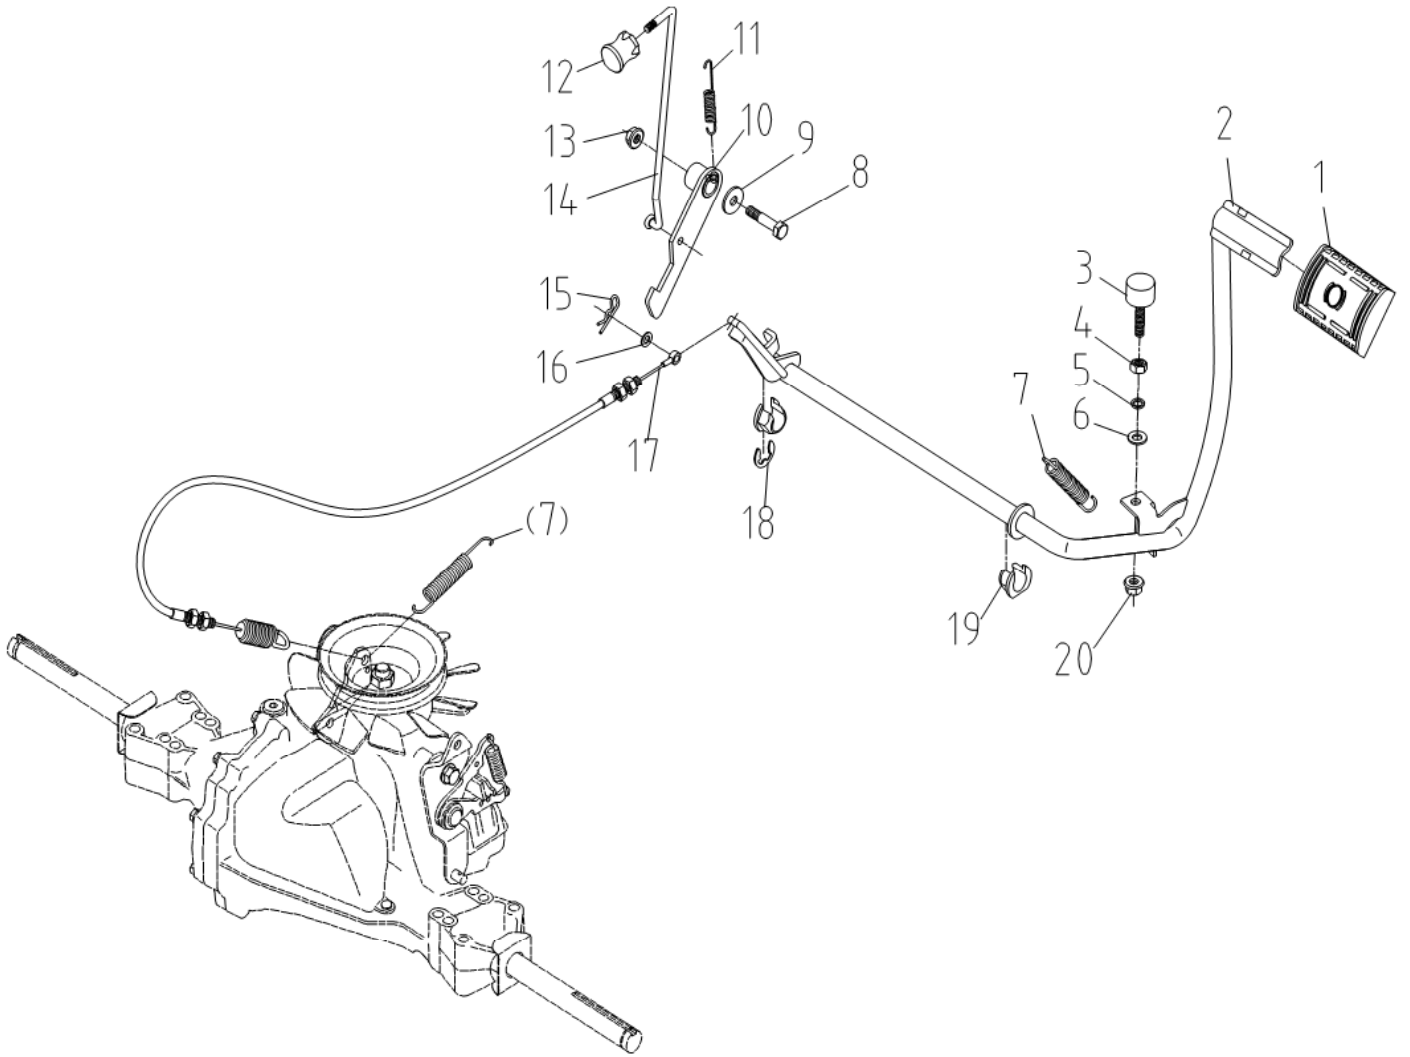

POS	QTY	PARTNUMBER	BESKRIVELSE	DESCRIPTION
1	1	439567	PEDAL	PEDAL
2	1	439696	BREMSEARM	BRAKE LEVER
3	1	439697	PROP	BUMPER CUSHION
4	1	439438	MØTRIK M4	NUT M4
5	1	439440	FJEDERSKIVE 10	SPRING WASHER 10
6	1	436590	SKIVE M8	WASHER
7	2	436604	FJEDER	SPRING
8	1	439441	BOLT M8X45	FLANGE BOLT M10×1.5×35
9	1	439465	SKIVE 10	BIG WASHER 6
10	1	439569	BESLAG	PARKING HOOK
11	1	439565	RETURFJEDER	BRAKE SHOE RETURN SPRING
12	1	439570	HÅNDTAGSKNOP	PARKING HANDLE
13	1	439444	LÅSEMØTRIK M8	FLANGE LOCK NUT M6
14	1	439571	STANG	PARKING ROD
15	1	439478	FJEDERSPLIT	SPRING PIN
16	2	436590	SKIVE M8	WASHER
17	1	436605	BREMSEKABEL	BRAKE CABLE
18	2	439532	LÅSERING 12	RETAINER RING 15
19	2	439556	BØS	HATCH BUSHING
20	1	439468	MØTRIK M6	FLANGE NUT M6