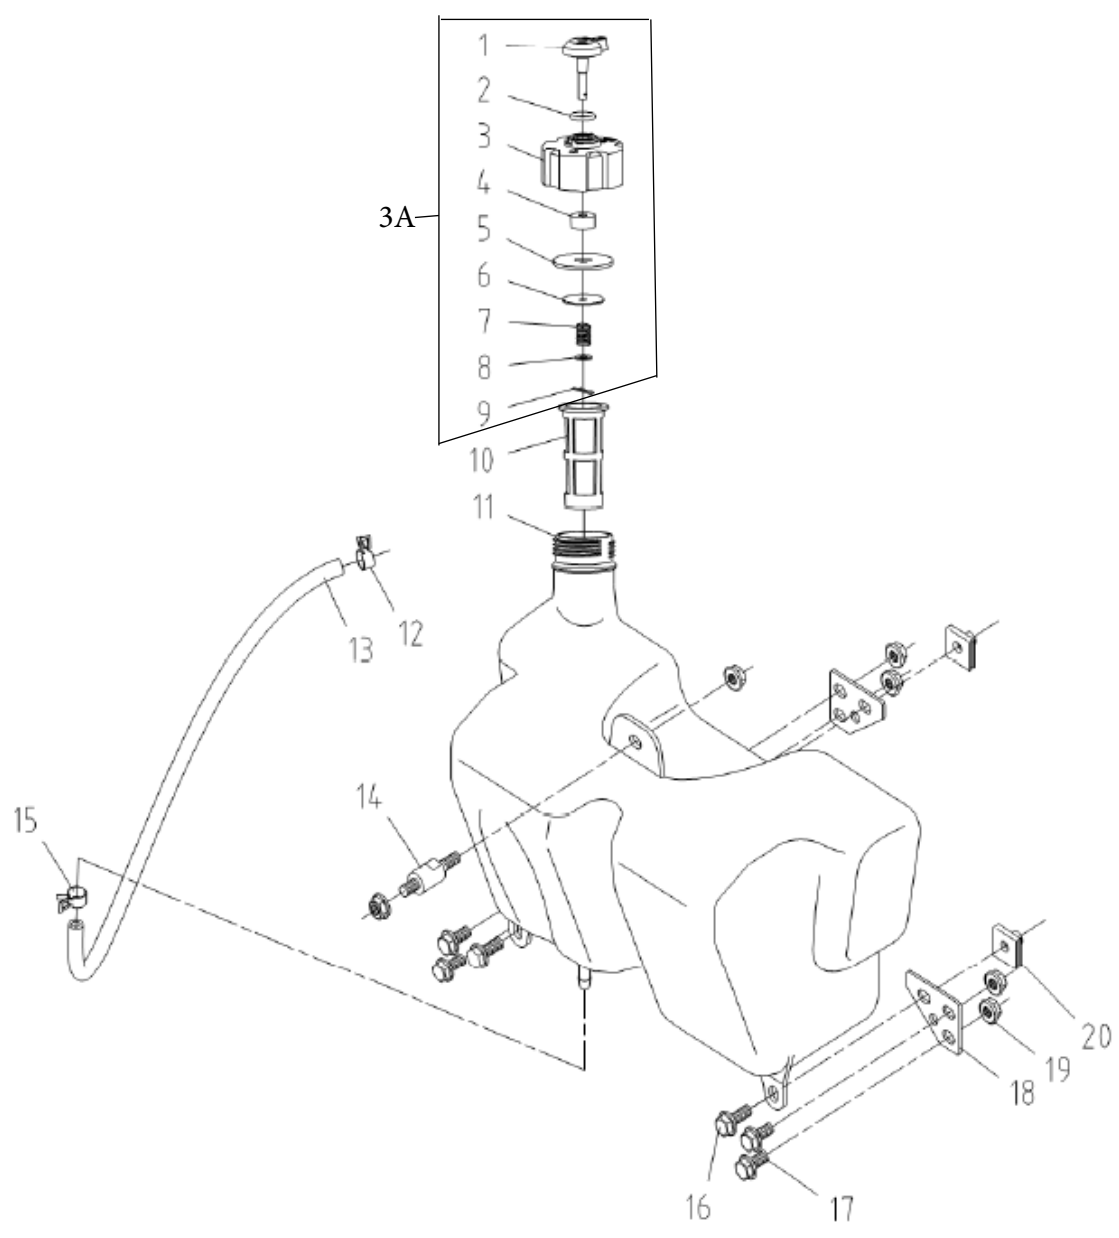

Art.Nr. 90063131
Model: XC160-108H
Year: 2018

POS	QTY	PARTNUMBER	BESKRIVELSE	DESCRIPTION
1	2	439437	SKRUE M4X16	SCREW M4×16
2	2	436590	SKIVE M8	WASHER
3	1	436571	GASKABEL MED REGULATOR	THROTTLE CABLE
4	2	439438	MØTRIK M4	NUT M4
5	1	415950	BESLAG	CORD SPLINT
6	1	439439	MOTOR	ENGINE
7	4	436590	SKIVE M8	WASHER
8	4	439440	FJEDERSKIVE 10	SPRING WASHER 10
9	4	439441	BOLT M8X45	FLANGE BOLT M10×1.5×35
10	1	439442	NOT	FLAT KEY 6.35×30
11	1	439706	REMSKIVE	STEP PULLEY
12	1	436590	SKIVE M8	WASHER
13	1	439444	LÅSEMØTRIK M8	FLANGE LOCK NUT M6
14	1	436589	KNIVBOLT	BOLT
15	1	439445	FJEDERSKIVE 7/16"	"SPRING WASHER 7/16""
16	3	439446	SKRUE 5/16"-18-3/4"	" SCREW 5/16""-18 -3/4""
17	3	439445	FJEDERSKIVE 7/16"	"SPRING WASHER 7/16""
18	2	436590	SKIVE M8	WASHER
19	1	439447	PAKNING	GASKET
20	1	439448	UDSTØDNINGSRØR	EXHAUST PIPE

POS	QTY	PARTNUMBER	BESKRIVELSE	DESCRIPTION
1	1	439449	VENTIL	FUEL TANK CAP LEVER
2	1	439450	GUMMIRING	O RING
3	1	439451	TANKDÆKSEL	FUEL TANK CAP
3A	1	451018	TANKLÅG KPL.	FUEL CAP ASSY
4	1	439452	FILTER	FUEL TANK CAP FILTER
5	1	439453	PAKNING	FUEL TANK CAP SEAL
6	1	439454	TANKPAKNING 6X25X1.5	GASKET 6×25×1.5
7	1	439455	FJEDER	FUEL TANK CAP SPRING
8	1	436590	SKIVE M8	WASHER
9	1	439456	SPLIT	SPLIT PIN
10	1	436572	BENZINFILTER	FILTER CAP
11	1	439457	BRÆNDSTOFTANK	FUEL TANK
12	1	439458	KLEMME	CLIP 10
13	1	439459	BRÆNDSTOFSLANGE	FUEL HOSE
14	1	439460	BOLT	FUEL TANK BOLT
15	1	439461	KLEMME	TUBE HOOP
16	2	439441	BOLT M8X45	FLANGE BOLT M10×1.5×35
17	4	439462	BOLT M8X16	BOLT M8×16
18	2	439463	PLADE	FUEL TANK SUPPORT
19	6	439444	LÅSEMØTRIK M6	FLANGE LOCK NUT M6
20	2	439464	SPÆNDESTYKKE M8	BUCKLE NUT M8