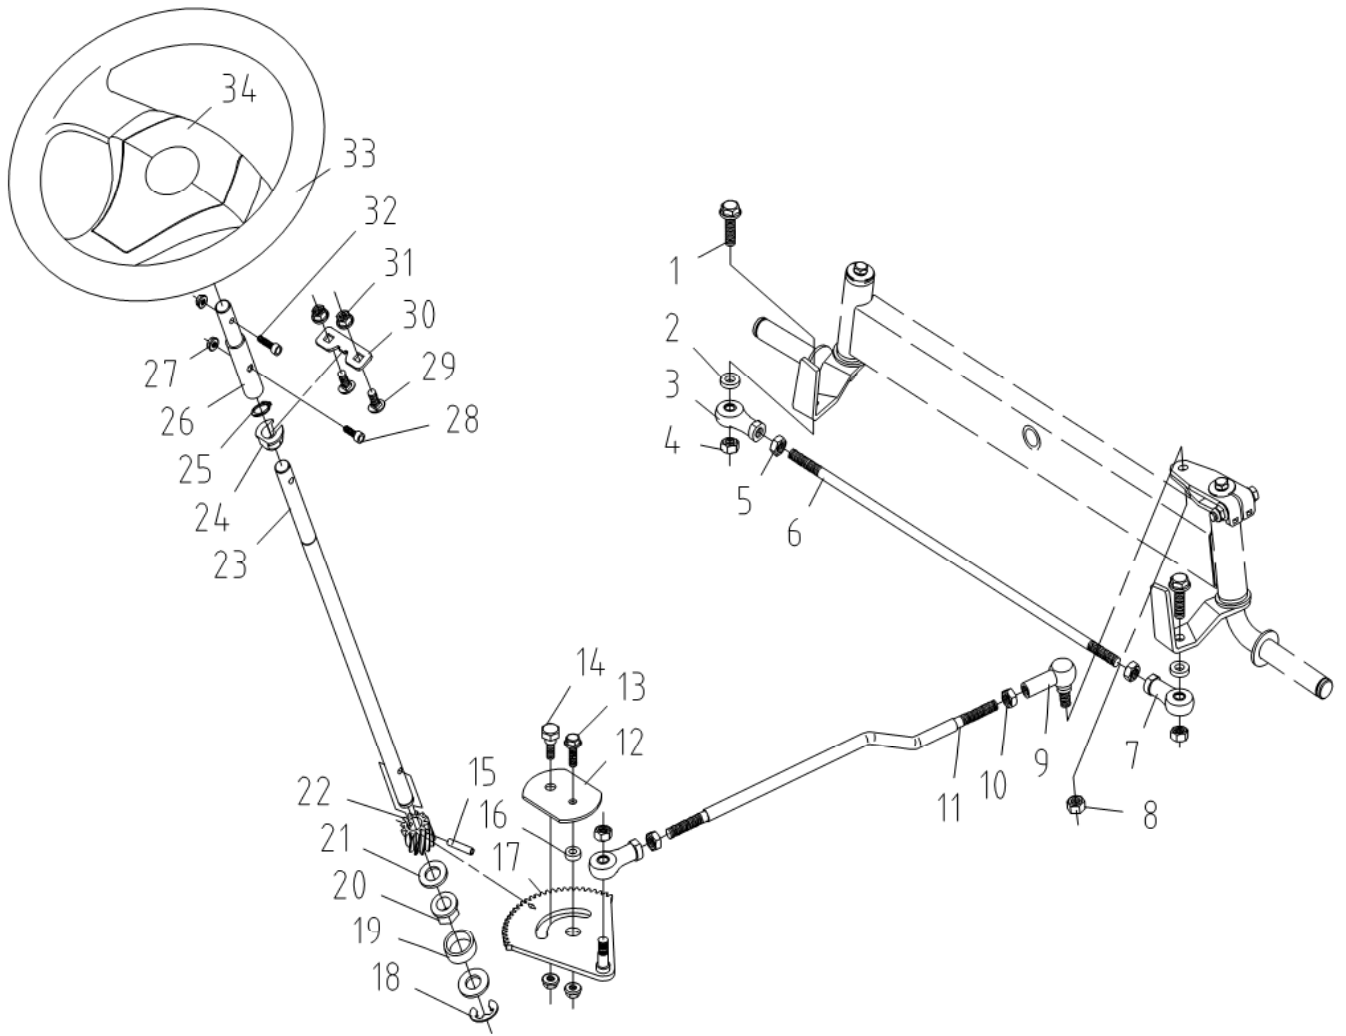

POS	QTY	PARTNUMBER	BESKRIVELSE	DESCRIPTION
1	2	439441	BOLT M8X45	FLANGE BOLT M10×1.5×35
2	2	439541	SKIVE 10.1X20X4	WASHER 10.1×20×4
3	1	440875	FORBIDELSESLIJE VENSTRE	JOINT BEARING SIJK10C L
4	3	439481	LÅSEMØTRIK M10X1.25	LOCK NUT M10×1.25
5	1	440874	MØTRIK Ø10-LH	HEXAGON NUT 10-LH
6	1	439543	STYRESTANG	PULL ROD
7	2	440870	FORBINDELSESLIJE HØJRE	JOINT BEARING SIJK10C
8	1	439544	LÅSEMØTRIK M10	LOCK NUT M10
9	1	439545	FORBINDELSESLIJE M10	JOINT BEARING M10
10	3	439438	LÅSEMØTRIK M8	HEXAGON NUT M8
11	1	439546	FORBINDELSESLIJE	LINK ROD
12	1	439547	BESLAG	DOUBLE HOLE BOARD
13	1	439441	BOLT M8X45	FLANGE BOLT M10×1.5×35
14	1	439548	SKRUE	SCREW
15	1	439549	SPLIT 6X26	PIN 6×26
16	1	439550	BØS	BUSHING
17	1	439551	STYREPLADE	STEERING SECTOR GEAR
18	1	439532	LÅSERING 12	RETAINER RING 15
19	1	439552	BØS	BUSHING
20	1	439553	BØSNING	HEXAGON BUSHING
21	2	436590	SKIVE M16	WASHER
22	1	439554	GEAR TANDHJUL	GEAR
23	1	439555	RATSTAMME	STEERING SHAFT
24	1	439556	BØS	HATCH BUSHING
25	1	436587	SEEGERRING	SNAP RING 19
26	1	439557	FORBINDELSESLIJE	STEERING CONNECT SHAFT
27	2	439444	LÅSEMØTRIK M6	FLANGE LOCK NUT M6
28	1	439492	SKRUE M6X20	SCREW M6×20
29	2	439472	BOLT M8X20	BOLT M8×20
30	1	439558	BESLAG	SQUARE HOLE BOARD
31	4	439444	LÅSEMØTRIK M6	FLANGE LOCK NUT M6
32	1	439492	SKRUE M6X20	SCREW M6×20
33	1	439559	RAT	STEERING WHEEL
34	1	439560	DÆKSEL FOR RAT	STEERING WHEEL CAP