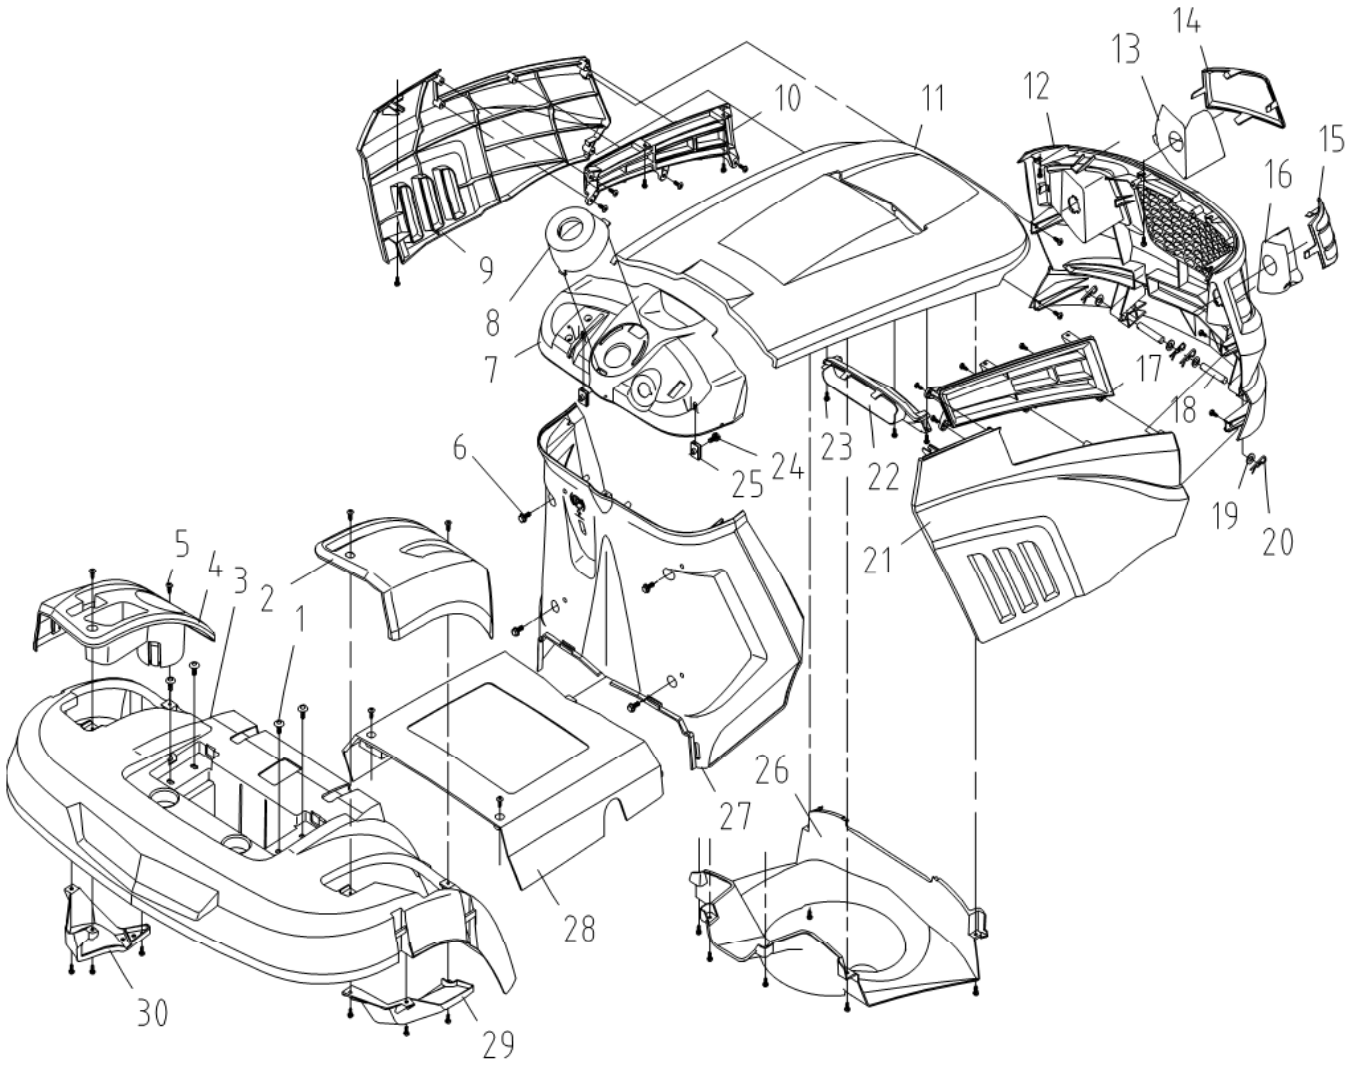

POS	QTY	PARTNUMBER	BESKRIVELSE	DESCRIPTION
1	4	439622	SKRUE M6X16	SCREW M6×16
2	1	439623	DÆKSEL	LIFT COVER
3	1	439624	COVER	REAR COVER
4	1	439625	DÆKSEL	SHIFT COVER
5	45	439626	SKRUE ST4.8X16	SCREW ST4.8×16
6	4	439441	BOLT M8X45	FLANGE BOLT M10×1.5×35
7	1	439627	PANEL	METER FACE
8	1	439628	STYRRØR	STEERING SHAFT CAP
9	1	439629	COVER	LEFT COVER
10	1	439630	DÆKSEL	LEFT WINDOW
11	1	439631	MOTORDÆKSEL	ENGINE COVER
12	1	439632	FRONTSKÆRM	FRONT FACE
13	1	439633	REFLEKS	REFLECTOR L
14	1	439634	LYGTEGLAS	LIGHT COVER L
15	1	439635	LYGTEGLAS	LIGHT COVER R
16	1	439636	REFLEKS	REFLECTOR R
17	1	439637	DÆKSEL	RIGHT WINDOW
18	2	439638	STIFT 10X60	PIN 10×60
19	4	436590	SKIVE M8	WASHER
20	4	439478	FJEDERSPLIT	SPRING PIN
21	1	439639	COVER	RIGHT COVER
22	1	439640	LUFTINDTAG	AIR INPUT OPENING
23	5	439626	SKRUE ST4.8X16	SCREW ST4.8×16
24	2	439441	BOLT M8X45	FLANGE BOLT M10×1.5×35
25	2	439509	MØTRIK	BUCKLE NUT M6
26	1	439641	DÆKSEL	AIR DIRECTION BARREL
27	1	439642	PLADE	COVER AFTER STEERING SHAFT
28	1	439699	COVER	MIDST COVER
29	1	439644	DÆKSEL	RIGHT PLATE
30	1	439645	DÆKSEL	LEFT PLATE