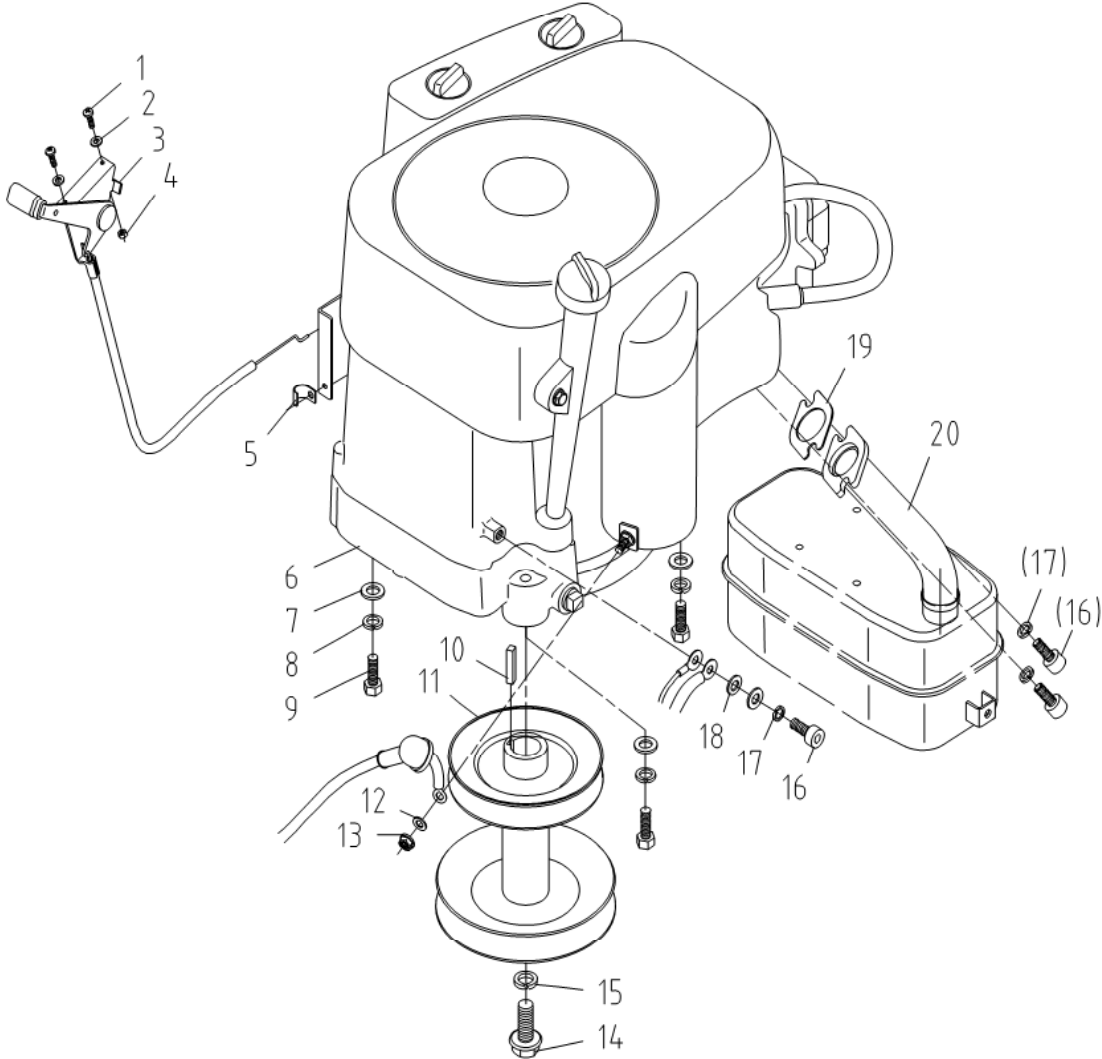

Art.Nr. 90063131
Model: XC160-108H
Year: 2018

POS	QTY	PARTNUMBER	BESKRIVELSE	DESCRIPTION
1	2	439437	SKRUE M4X16	SCREW M4×16
2	2	436590	SKIVE M8	WASHER
3	1	436571	GASKABEL MED REGULATOR	THROTTLE CABLE
4	2	439438	MØTRIK M4	NUT M4
5	1	415950	BESLAG	CORD SPLINT
6	1	439439	MOTOR	ENGINE
7	4	436590	SKIVE M8	WASHER
8	4	439440	FJEDERSKIVE 10	SPRING WASHER 10
9	4	439441	BOLT M8X45	FLANGE BOLT M10×1.5×35
10	1	439442	NOT	FLAT KEY 6.35×30
11	1	439706	REMSKIVE	STEP PULLEY
12	1	436590	SKIVE M8	WASHER
13	1	439444	LÅSEMØTRIK M8	FLANGE LOCK NUT M6
14	1	436589	KNIVBOLT	BOLT
15	1	439445	FJEDERSKIVE 7/16"	"SPRING WASHER 7/16""
16	3	439446	SKRUE 5/16"-18-3/4"	" SCREW 5/16""-18 -3/4""
17	3	439445	FJEDERSKIVE 7/16"	"SPRING WASHER 7/16""
18	2	436590	SKIVE M8	WASHER
19	1	439447	PAKNING	GASKET
20	1	439448	UDSTØDNINGSRØR	EXHAUST PIPE

POS	QTY	PARTNUMBER	BESKRIVELSE	DESCRIPTION
1	1	439449	VENTIL	FUEL TANK CAP LEVER
2	1	439450	GUMMIRING	O RING
3	1	439451	TANKDÆKSEL	FUEL TANK CAP
3A	1	451018	TANKLÅG KPL.	FUEL CAP ASSY
4	1	439452	FILTER	FUEL TANK CAP FILTER
5	1	439453	PAKNING	FUEL TANK CAP SEAL
6	1	439454	TANKPAKNING 6X25X1.5	GASKET 6×25×1.5
7	1	439455	FJEDER	FUEL TANK CAP SPRING
8	1	436590	SKIVE M8	WASHER
9	1	439456	SPLIT	SPLIT PIN
10	1	436572	BENZINFILTER	FILTER CAP
11	1	439457	BRÆNDSTOFTANK	FUEL TANK
12	1	439458	KLEMME	CLIP 10
13	1	439459	BRÆNDSTOFSLANGE	FUEL HOSE
14	1	439460	BOLT	FUEL TANK BOLT
15	1	439461	KLEMME	TUBE HOOP
16	2	439441	BOLT M8X45	FLANGE BOLT M10×1.5×35
17	4	439462	BOLT M8X16	BOLT M8×16
18	2	439463	PLADE	FUEL TANK SUPPORT
19	6	439444	LÅSEMØTRIK M6	FLANGE LOCK NUT M6
20	2	439464	SPÆNDESTYKKE M8	BUCKLE NUT M8