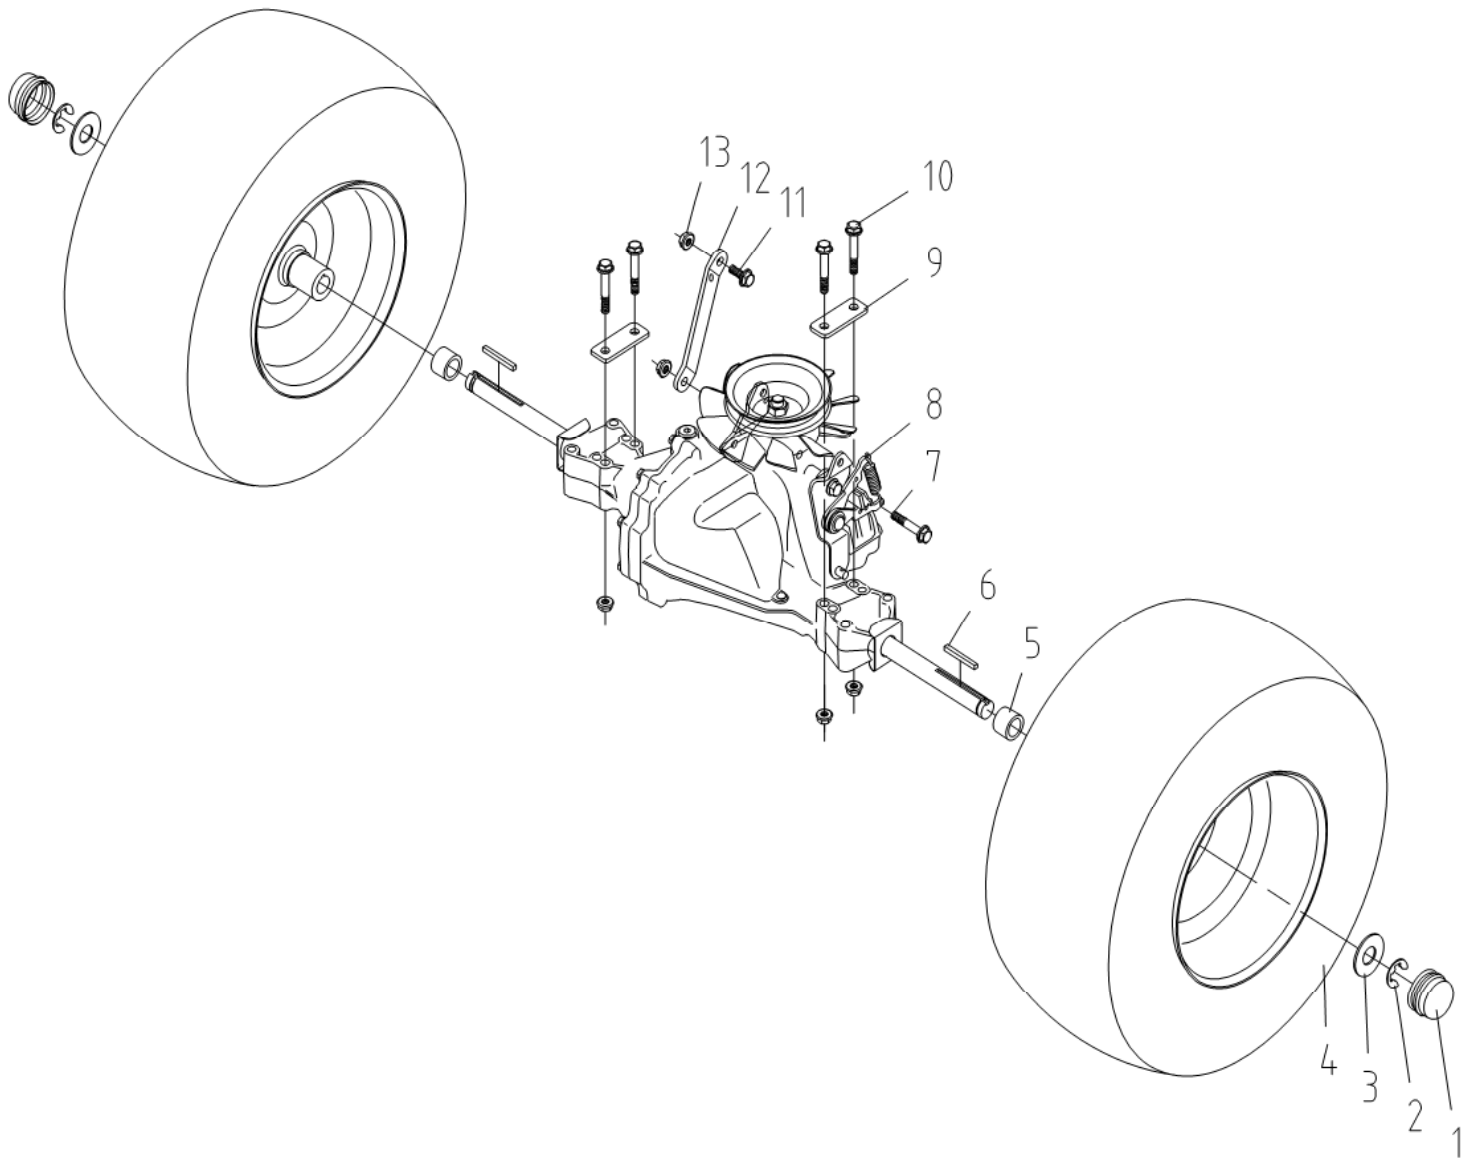

POS	QTY	PARTNUMBER	BESKRIVELSE	DESCRIPTION
1	2	439521	KAPPE	HUB COVER
2	2	439532	LÅSERING 12	RETAINER RING 15
3	4	439522	SKIVE 20X43X3	WASHER 20×43×3
4	2	436603	BAGHJUL	REAR WHEEL ASSEMBLY
5	2	439685	AFSTANDSBØS	SPACER RING
6	2	439535	SPLIT 4.75X7.75X60	FLAT KEY 4.75× 4.75×60
7	1	439441	BOLT M8X45	FLANGE BOLT M10×1.5×35
8	1	439686	HYDROSTATISK GEAR	HYDRO GEAR
9	2	439687	PLADE	TIE PLATE
10	4	439441	BOLT M8X45	FLANGE BOLT M10×1.5×35
11	1	439441	BOLT M8X45	FLANGE BOLT M10×1.5×35
12	1	439688	ARM	CONNECTING PLATE
13	6	439444	LÅSEMØTRIK M8	FLANGE LOCK NUT M6