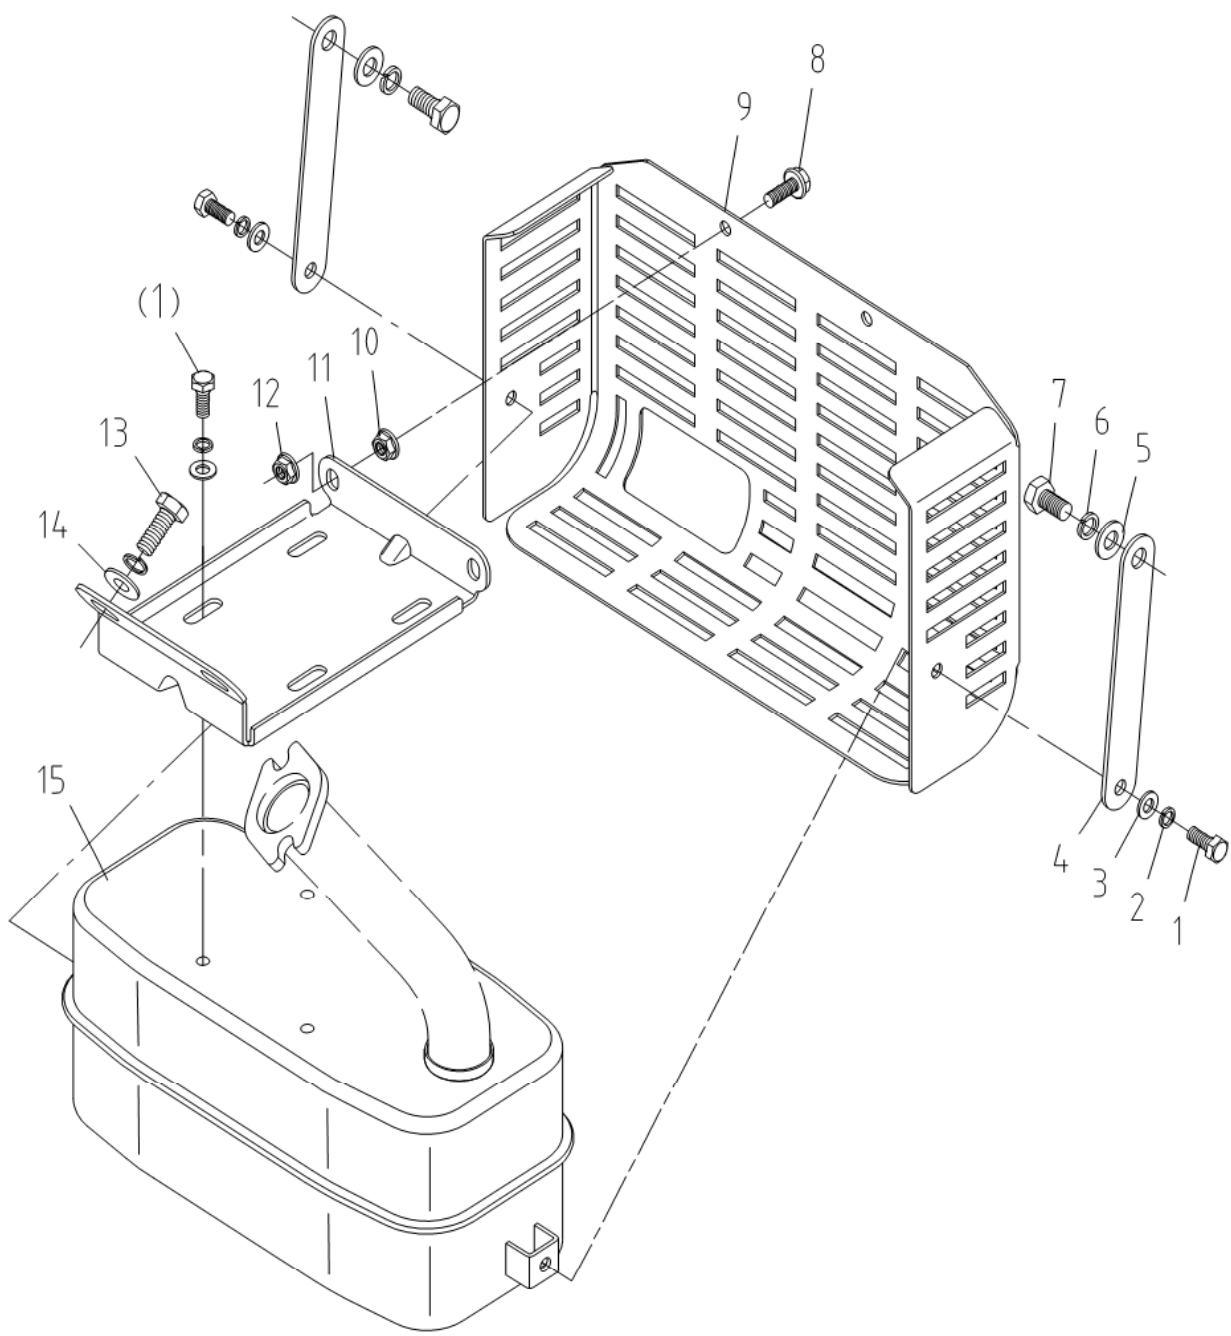

Art.Nr. 90063131
Model: XC160-108H
Year: 2018

POS	QTY	PARTNUMBER	BESKRIVELSE	DESCRIPTION
1	2	439437	SKRUE M4X16	SCREW M4×16
2	2	436590	SKIVE M8	WASHER
3	1	436571	GASKABEL MED REGULATOR	THROTTLE CABLE
4	2	439438	MØTRIK M4	NUT M4
5	1	415950	BESLAG	CORD SPLINT
6	1	439439	MOTOR	ENGINE
7	4	436590	SKIVE M8	WASHER
8	4	439440	FJEDERSKIVE 10	SPRING WASHER 10
9	4	439441	BOLT M8X45	FLANGE BOLT M10×1.5×35
10	1	439442	NOT	FLAT KEY 6.35×30
11	1	439706	REMSKIVE	STEP PULLEY
12	1	436590	SKIVE M8	WASHER
13	1	439444	LÅSEMØTRIK M8	FLANGE LOCK NUT M6
14	1	436589	KNIVBOLT	BOLT
15	1	439445	FJEDERSKIVE 7/16"	"SPRING WASHER 7/16""
16	3	439446	SKRUE 5/16"-18-3/4"	" SCREW 5/16""-18 -3/4""
17	3	439445	FJEDERSKIVE 7/16"	"SPRING WASHER 7/16""
18	2	436590	SKIVE M8	WASHER
19	1	439447	PAKNING	GASKET
20	1	439448	UDSTØDNINGSRØR	EXHAUST PIPE

POS	QTY	PARTNUMBER	BESKRIVELSE	DESCRIPTION
1	1	439449	VENTIL	FUEL TANK CAP LEVER
2	1	439450	GUMMIRING	O RING
3	1	439451	TANKDÆKSEL	FUEL TANK CAP
3A	1	451018	TANKLÅG KPL.	FUEL CAP ASSY
4	1	439452	FILTER	FUEL TANK CAP FILTER
5	1	439453	PAKNING	FUEL TANK CAP SEAL
6	1	439454	TANKPAKNING 6X25X1.5	GASKET 6×25×1.5
7	1	439455	FJEDER	FUEL TANK CAP SPRING
8	1	436590	SKIVE M8	WASHER
9	1	439456	SPLIT	SPLIT PIN
10	1	436572	BENZINFILTER	FILTER CAP
11	1	439457	BRÆNDSTOFTANK	FUEL TANK
12	1	439458	KLEMME	CLIP 10
13	1	439459	BRÆNDSTOFSLANGE	FUEL HOSE
14	1	439460	BOLT	FUEL TANK BOLT
15	1	439461	KLEMME	TUBE HOOP
16	2	439441	BOLT M8X45	FLANGE BOLT M10×1.5×35
17	4	439462	BOLT M8X16	BOLT M8×16
18	2	439463	PLADE	FUEL TANK SUPPORT
19	6	439444	LÅSEMØTRIK M6	FLANGE LOCK NUT M6
20	2	439464	SPÆNDESTYKKE M8	BUCKLE NUT M8