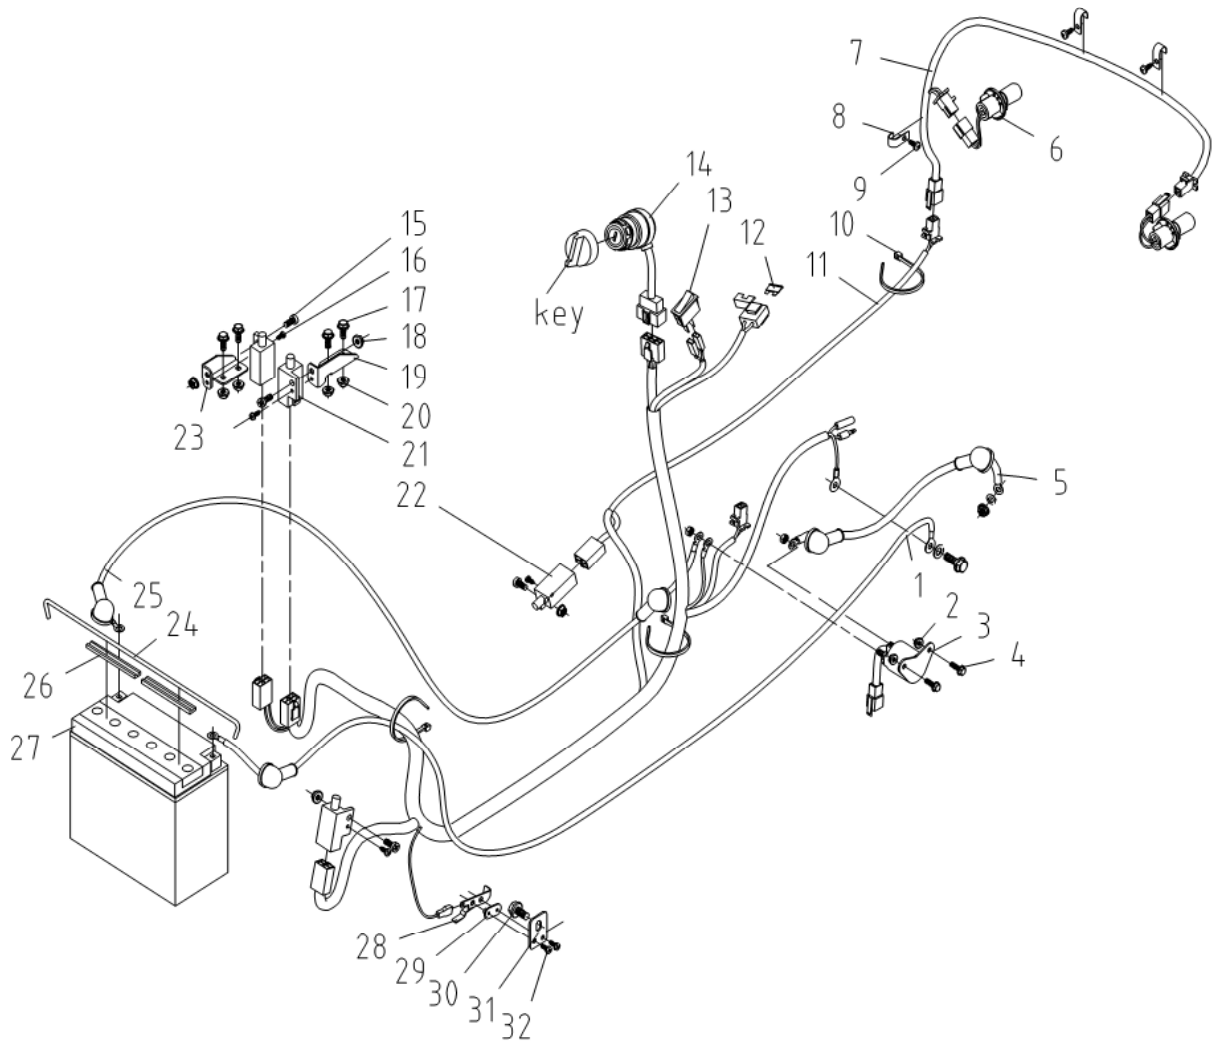

POS	QTY	PARTNUMBER	BESKRIVELSE	DESCRIPTION
1	1	439659	KABEL	GROUND CABLE
2	2	439444	LÅSEMØTRIK M8	FLANGE LOCK NUT M6
3	1	439660	RELÆ	STAR RELAY
4	2	439441	BOLT M8X45	FLANGE BOLT M10×1.5×35
5	1	439661	LEDNING	POWER CABLE
6	2	439662	PÆRE	FRONT LIGHT
7	1	439663	LEDNING	"LIGHT WIRING
8	4	415950	BESLAG	CORD SPLINT
9	4	439626	SKRUE ST4.8X16	SCREW ST4.8×16
10	20	439665	STRIPS	TIE BAND
11	1	439701	LEDNING	WIRING
12	1	436594	SIKRING	FUSE
13	1	436596	KONTAKT	WIRING SWITCH
14	1	436597	KONTAKT INKL. NØGLE	ROTARY SWITCH INCL. KEY
15	4	439437	SKRUE M4X16	SCREW M4×16
16	4	439626	SKRUE ST4.8X16	SCREW ST4.8×16
17	4	439441	BOLT M8X45	FLANGE BOLT M10×1.5×35
18	4	439468	MØTRIK M6	FLANGE NUT M6
19	1	439669	BESLAG	"SWITCH BRACKET R"
20	4	439444	LÅSEMØTRIK M8	FLANGE LOCK NUT M6
21	2	436598	KONTAKT	DOUBLE NORMALLY CLOSED SWITCH
22	2	436599	KONTAKT	OPEN CLOSE SWITCH
23	1	439670	BESLAG	"SWITCH BRACKET L"
24	1	439671	STANG	BATTERY BOLT
25	1	439672	LEDNING	BATTERY CABLE
26	2	439673	GUMMILISTE	ROBBER PLATE
27	1	436600	BATTERI 12V, 18AH	BATTERY
28	1	439704	KONTAKTARM	SWITCH CONTACT CHIP
29	1	439675	BESKYTTELSE/ISOLERING	INSULATING STRIP
30	1	439441	BOLT M8X45	FLANGE BOLT M10×1.5×35
31	1	439705	KLEMMEPLADE	CLAMP
32	2	439626	SKRUE ST4.8X16	SCREW ST4.8×16