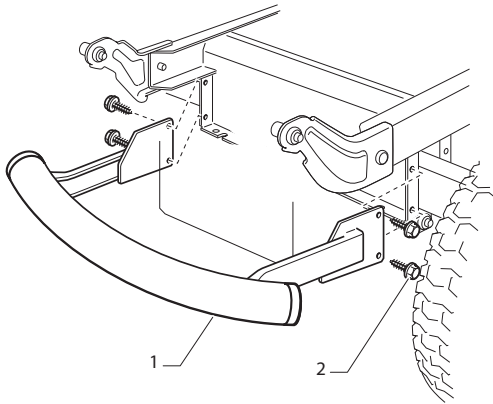

SD

98

98 hy

108

108 hy

OPTIONALS ON REQUEST
ACCESSOIRES SUR DEMANDE
ZUBEHOERE NACH ANFRAGE

POS	QTY	PARTNUMBER	BESKRIVELSE	DESCRIPTION
1	1	423898	KOFANGER SD 98	SILENC.PROTECT PIPE ASSY SD 98 (RIC)
2	4	423899	BOLT SD 98	"SCREW TE 1/4"X20 FIL. SD98"
5	2	423900	BESLAG	REINFORCEMENT ASSY TRAILER KIT SD 98
6	1	423901	STANG SD 98	TOW BAR ASSY SD 98
7	2	423727	LÅSEMØTRIK	SELF-LOCKING NUT
8	1	423902	STANG	HITCH PIN TCJ/TC
9	1	423903	CLIPS	CLIP
11	1	423904	UDKASTERKLAP SD 98	MULCHING DEFLECTOR SD 98
11	1	423905	UDKASTERKLAP SD 108	MULCHING DEFLECTOR SD 108
12	1	423906	STIFT SD 98+108	MULCHING DEFLECTOR PIN SD 98
13	1	423626	FJEDERSPLIT	SPRING CLIP