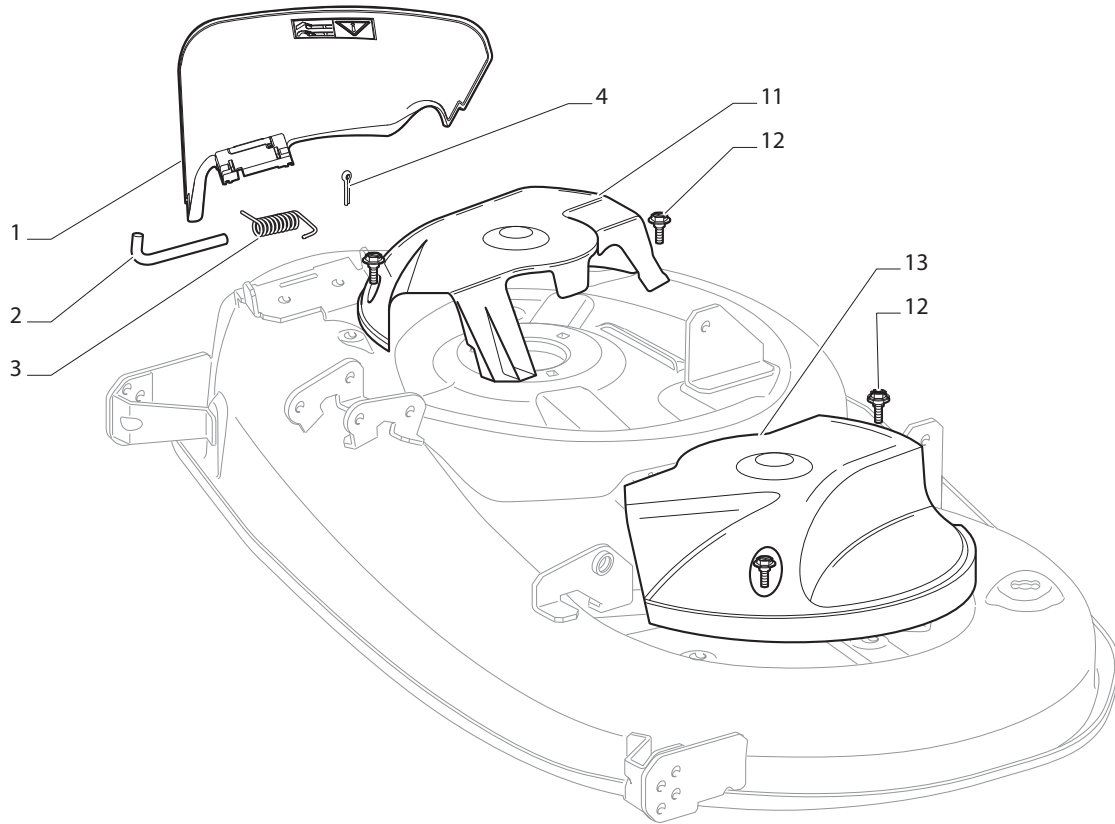

SD

98

98 hy

108

108 hy

PIATTO DI TAGLIO (2)
CUTTING PLATE (2)
PLATEAU DE COUPE (2)
SCHNEIDWERKZEUG (2)

POS	QTY	PARTNUMBER	BESKRIVELSE	DESCRIPTION
1	1	423842	UDKASTERSKÆRM SD 98	BLACK STONE GUARD SD 98 09/10
1	1	423843	UDKASTERSKÆRM SD 108	BLACK STONE GUARD SD 108
2	1	423844	SKÆRMHOLDER	STONEGUARD FULCRUM PIN J 98 S
3	1	423845	FJEDER	PROTECTION OUTLET SPRING TCJ98
4	1	423846	FJEDERSPLIT	SPLIT PIN
11	1	423847	UDKASTERKLAP HØJRE SD 98	BLACK RIGHT BELT PROTECTION SD 98
11	1	423848	UDKASTERKLAP HØJRE SD 108	BLACK RIGHT BELT PROTECTION SD 108
12	4	423849	PLASTIK SKRUE	PLASTIC SCREW
13	1	423850	UDKASTERKLAP VENSTRE SD 98	BLACK LEFT BELT PROTECTION SD 98
13	1	423851	UDKASTERKLAP VENSTRE SD 108	BLACK LEFT BELT PROTECTION SD 108