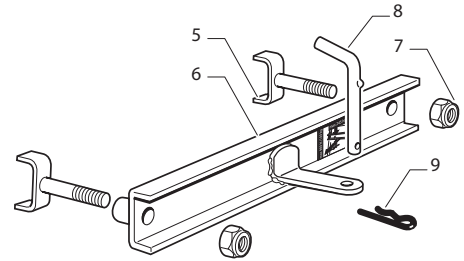

SD

98

98 hy

108

108 hy

OPTIONALS ON REQUEST
ACCESSOIRES SUR DEMANDE
ZUBEHOERE NACH ANFRAGE

POS	QTY	PARTNUMBER	BESKRIVELSE	DESCRIPTION
1	1	423898	KOFANGER SD 98	SILENC.PROTECT PIPE ASSY SD 98 (RIC)
2	4	423899	BOLT SD 98	"SCREW TE 1/4"X20 FIL. SD98"
5	2	423900	BESLAG	REINFORCEMENT ASSY TRAILER KIT SD 98
6	1	423901	STANG SD 98	TOW BAR ASSY SD 98
7	2	423727	LÅSEMØTRIK	SELF-LOCKING NUT
8	1	423902	STANG	HITCH PIN TCJ/TC
9	1	423903	CLIPS	CLIP
11	1	423904	UDKASTERKLAP SD 98	MULCHING DEFLECTOR SD 98
11	1	423905	UDKASTERKLAP SD 108	MULCHING DEFLECTOR SD 108
12	1	423906	STIFT SD 98+108	MULCHING DEFLECTOR PIN SD 98
13	1	423626	FJEDERSPLIT	SPRING CLIP