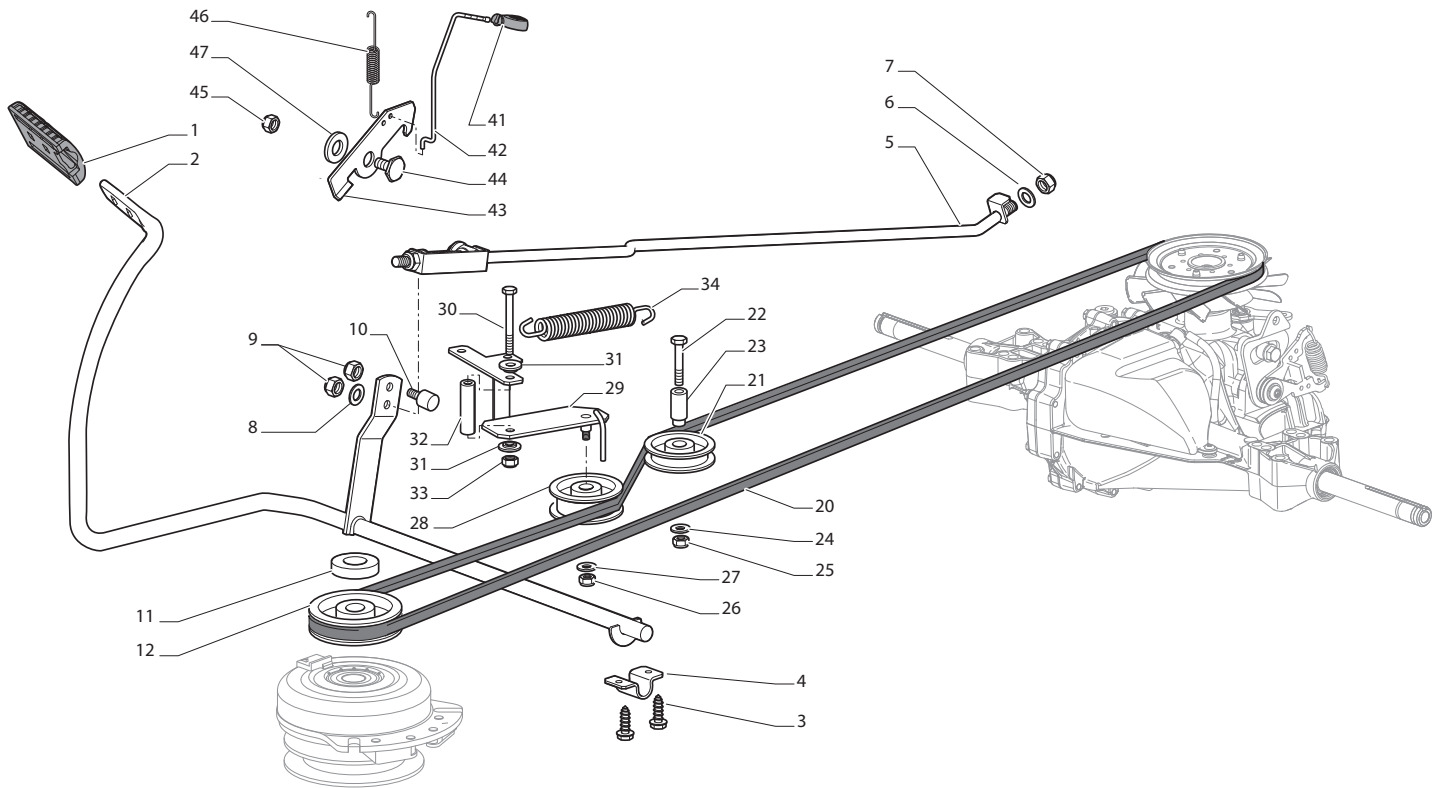

SD

98

98 hy

108

108 hy

COMANDO TRASMISSIONE E FRENO
DRIVE AND BRAKE CONTROLS
COMMANDE TRANSMISSION ET FREIN
GETRIEBE UND BREMSE ANTRIEB

N. CODE Q.TY DESCRIZIONE

DESCRIPTION