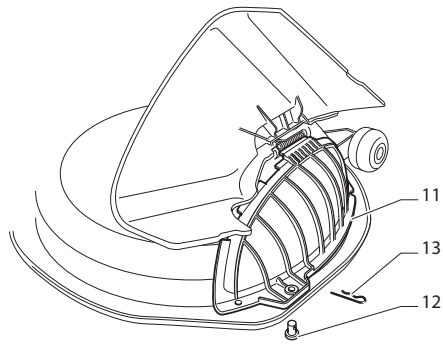

SD

98

98 hy

108

108 hy

OPTIONALS ON REQUEST
ACCESSOIRES SUR DEMANDE
ZUBEHOERE NACH ANFRAGE

POS	QTY	PARTNUMBER	BESKRIVELSE	DESCRIPTION
1	1	423898	KOFANGER SD 98	SILENC.PROTECT PIPE ASSY SD 98 (RIC)
2	4	423899	BOLT SD 98	"SCREW TE 1/4"X20 FIL. SD98"
5	2	423900	BESLAG	REINFORCEMENT ASSY TRAILER KIT SD 98
6	1	423901	STANG SD 98	TOW BAR ASSY SD 98
7	2	423727	LÅSEMØTRIK	SELF-LOCKING NUT
8	1	423902	STANG	HITCH PIN TCJ/TC
9	1	423903	CLIPS	CLIP
11	1	423904	UDKASTERKLAP SD 98	MULCHING DEFLECTOR SD 98
11	1	423905	UDKASTERKLAP SD 108	MULCHING DEFLECTOR SD 108
12	1	423906	STIFT SD 98+108	MULCHING DEFLECTOR PIN SD 98
13	1	423626	FJEDERSPLIT	SPRING CLIP