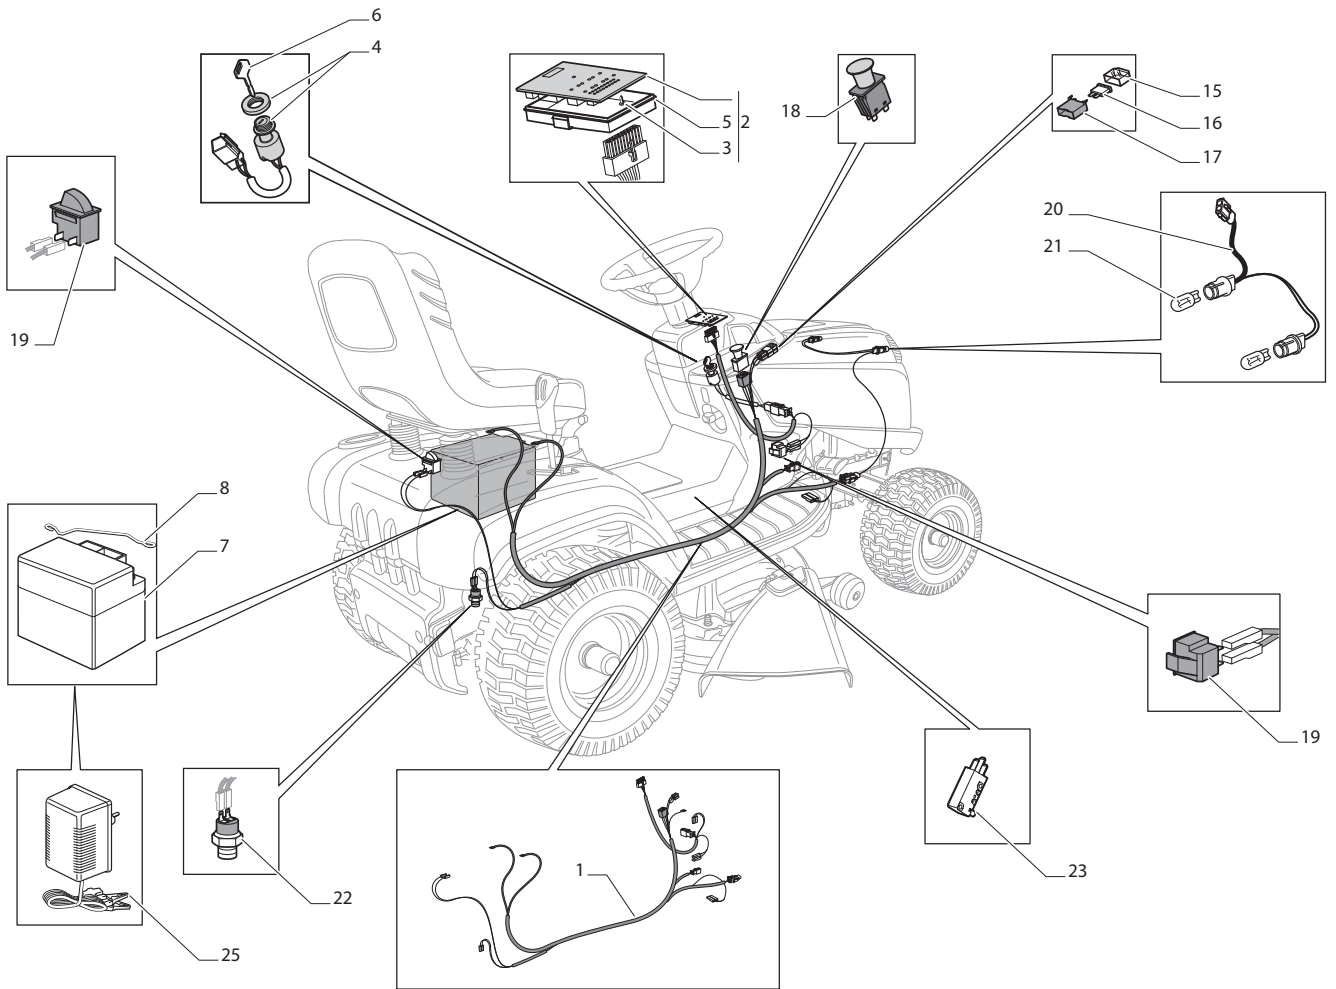

SD

98

98 hy

108

108 hy

ELECTRICAL PARTS
PARTIES ELECTRIQUES
ELETRISCHETEILE

POS	QTY	PARTNUMBER	BESKRIVELSE	DESCRIPTION
1	1	423897	LEDNING SD 98+108	WIRING ASSY SD 98 W/LAMP HONDA
2	1	423873	PRINTPLADE	ELECTRONIC CARD ASSY
3	1	423874	SKRUE	SCREW
4	1	423875	TÆNDINGSLÅS	STARTING SWITCH CAR SHOW 11/12
5	1	423876	PRINTPLADE BESKYTTELSE SD98	ELECTRONIC CARD PROTECTION SD 98
6	1	423877	STARTNØGLE	KEYS STARTING SWITCH ASSY
7	1	423878	BATTERI	BATTERY
8	1	423879	FJEDER	BATTERY FIXING SPRING SD 98
15	2	423885	SIKRING HOLDER	FUSE HOLDER COVER
16	1	423886	SIKRING 10A	FUSE 10A HONDA
16	1	423887	SIKRING 25A	FUSE 25 A
17	2	423888	SIKRING HOLDER	FUSE HOLDER
18	1	423889	KONTAKT RØD	RED CLUTCH SWITCH
19	2	423890	KONTAKT SD98	MICRO SWITCH N.O. SWAM SD 98
20	1	423891	LEDNING JX-TCX	LAMP HOLDER CABLE ASS.Y JX-TCX
21	2	423892	PÆRE	LAMP FOR LIGHTS
22	1	423893	KONTAKT MECH	MICRO LEVER
25	1	423895	LADER	NBATTERY CHARGER OUTFIT
25	1	423896	LADER 0,6A	BATTERY-CHARG. KIT 0,6A CB01 U