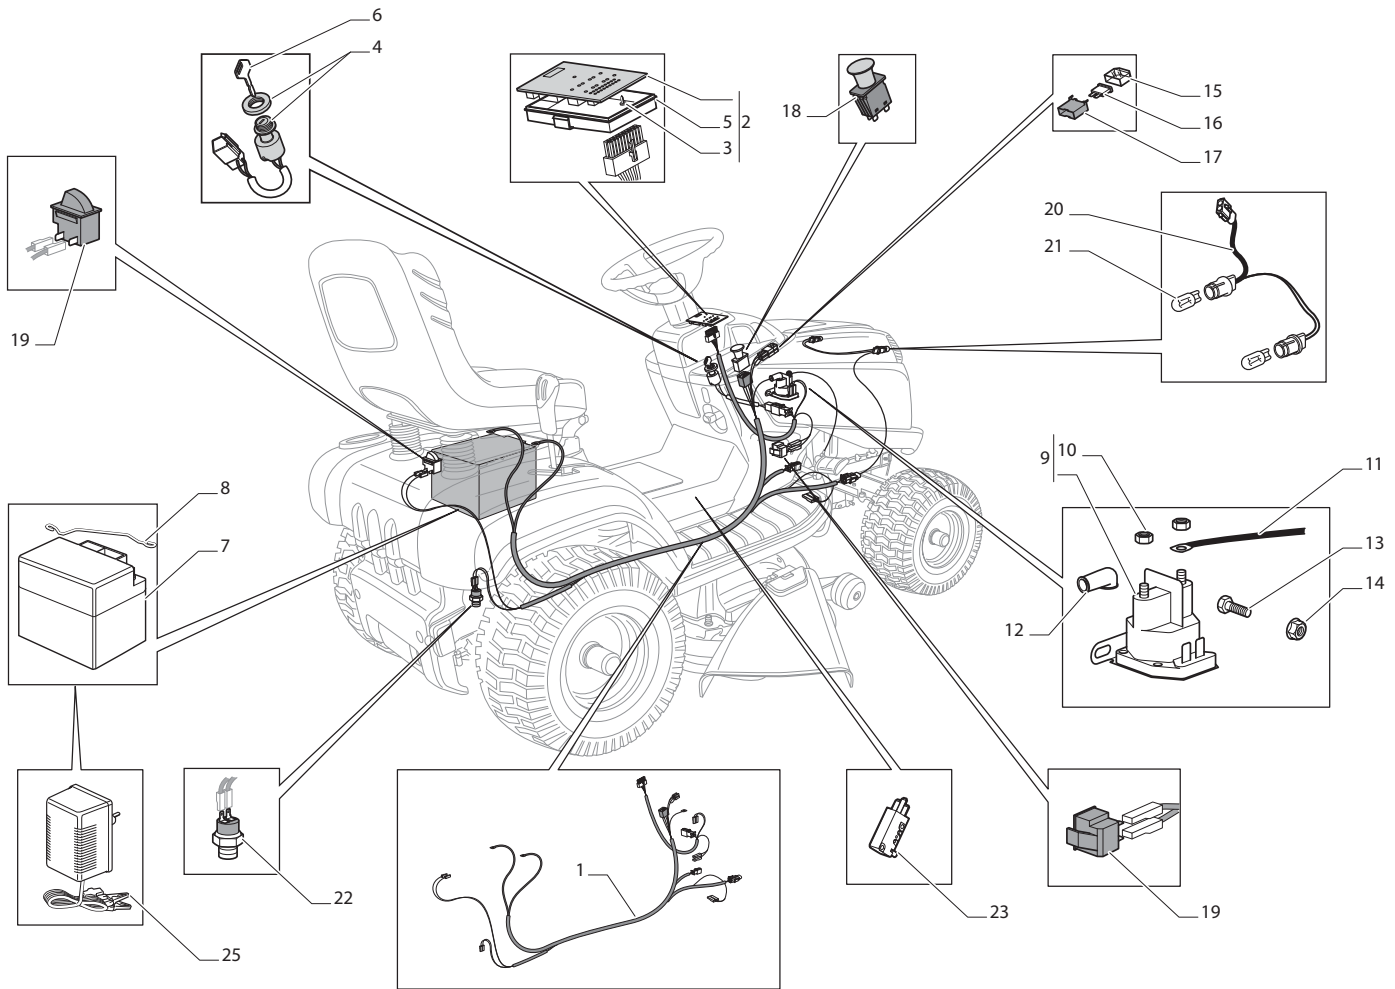

SD

98

98 hy

108

108 hy

ELECTRICAL PARTS
PARTIES ELECTRIQUES
ELETRISCHETEILE

POS	QTY	PARTNUMBER	BESKRIVELSE	DESCRIPTION
1	1	426129	LEDNINGSNET	WIRING ASSY SD 98 W/LAMP
1	1	423871	LEDNING	WIRING ASSY SD HY W/LAMP
2	1	423872	PRINTPLADE GGP	ELECTRONICS CARD SD 98
2	1	423873	PRINTPLADE	ELECTRONIC CARD ASSY
3	1	423874	SKRUE	SCREW
4	1	423875	TÆNDINGSLÅS	STARTING SWITCH CAR SHOW 11/12
5	1	423876	PRINTPLADE BESKYTTELSE SD98	ELECTRONIC CARD PROTECTION SD 98
6	1	423877	STARTNØGLE	KEYS STARTING SWITCH ASSY
7	1	423878	BATTERI	BATTERY
8	1	423879	FJEDER	BATTERY FIXING SPRING SD 98
9	1	423880	STARTRELÆ	SOLENOID
10	2	423881	MØTRIK	HEXAG. NUT
11	1	423882	LEDNING	LEDNING
12	1	423883	BESKYTTELSE	PROCTEC.CABLE TERMINAL BATTERY
13	1	423884	SKRUE	HEXAG.HEAD SCREW
14	2	423771	LÅSEMØTRIK	SELF-LOCKING NUT
15	2	423885	SIKRING HOLDER	FUSE HOLDER COVER
16	1	423886	SIKRING 10A	FUSE 10A HONDA
16	1	423887	SIKRING 25A	FUSE 25 A
17	2	423888	SIKRING HOLDER	FUSE HOLDER
18	1	423889	KONTAKT RØD	RED CLUTCH SWITCH
19	2	423890	KONTAKT SD98	MICRO SWITCH N.O. SWAM SD 98
20	1	423891	LEDNING JX-TCX	LAMP HOLDER CABLE ASS.Y JX-TCX
21	2	423892	PÆRE	LAMP FOR LIGHTS
22	1	423893	KONTAKT MECH	MICRO LEVER
23	1	423894	KONTAKT HYDRO	MICRO SWITCH
25	1	423895	LADER	NBATTERY CHARGER OUTFIT
25	1	423896	LADER 0,6A	BATTERY-CHARG. KIT 0,6A CB01 U