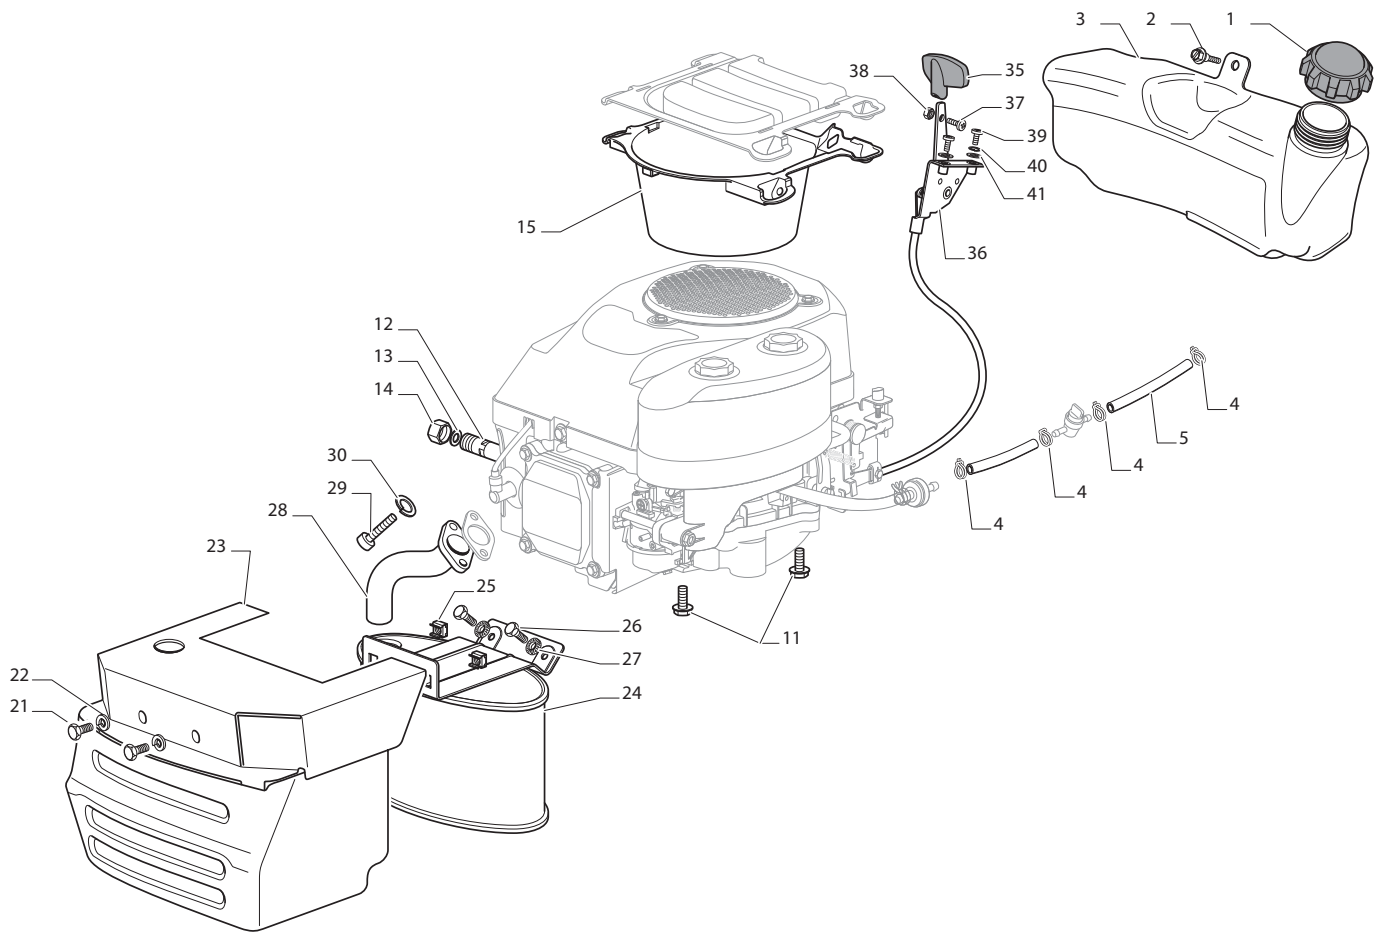

SD

98

98 hy

108

108 hy

ENGINE AND FUEL TANK
MOTEUR ET RESERVOIR
MOTOR UND TANK
GGP

POS	QTY	PARTNUMBER	BESKRIVELSE	DESCRIPTION
1	1	423852	TANKDÆKSEL	TANK CAP TC HONDA 05/06
2	4	423849	PLASTIK SKRUE	PLASTIC SCREW
3	1	423853	BRÆNDSTOFSTANK	FUEL TANK SD 98
4	4	423854	LED	FAIR LED
5	1	423855	BRÆNDSTOFSLANGE	CONNECTING TUBE L=1MT
11	4	423856	SKRUE	SCREW
12	1	423857	OLIERØR	OIL DISCHARGE EXTENSION (RIDER)
13	1	423858	OLIETÆTNINGSRING	OIL CAP STRIP
14	1	423859	OLIEDÆKSEL	OIL CAP
15	1	423860	LUFTFILTER	LONG AIR CONVEYOR SD 98
21	2	423685	SKRUE	HEXAG.HEAD SCREW
22	2	423686	SKIVE	SKIVE
23	1	423861	UDSTØDNINGSSKÆRM SD 98+108	MUFFLER PROT. ASSY GGP 12,5 HP SD 98
24	1	423862	UDSTØDNING	SINGLE-CYLINDER IMASAF MUFFLER
25	2	423863	MØTRIK	NUT
26	2	423685	SKRUE	HEXAG.HEAD SCREW
27	2	423686	SKIVE	SKIVE
28	1	423864	UDSTØDNINGSRØR	EXHAUST PIPE
29	2	423865	SKRUE	SCREW F72
30	2	423686	SKIVE	SKIVE
35	1	423866	GASGREB SD 98+108	THROTTLE CONTROL KNOB SD 98
36	1	423867	GASREGULERING SD 98+108	ACCELERATOR ASSY SD 98 GGP ENGINE
37	1	423868	SKRUE M4X12	SCREW M4X12
38	1	423869	MØTRIK	HEXAG. NUT
39	2	423868	SKRUE M4X12	SCREW M4X12
40	2	423774	SKIVE	WASHER
41	2	423870	SKIVE	WASHER