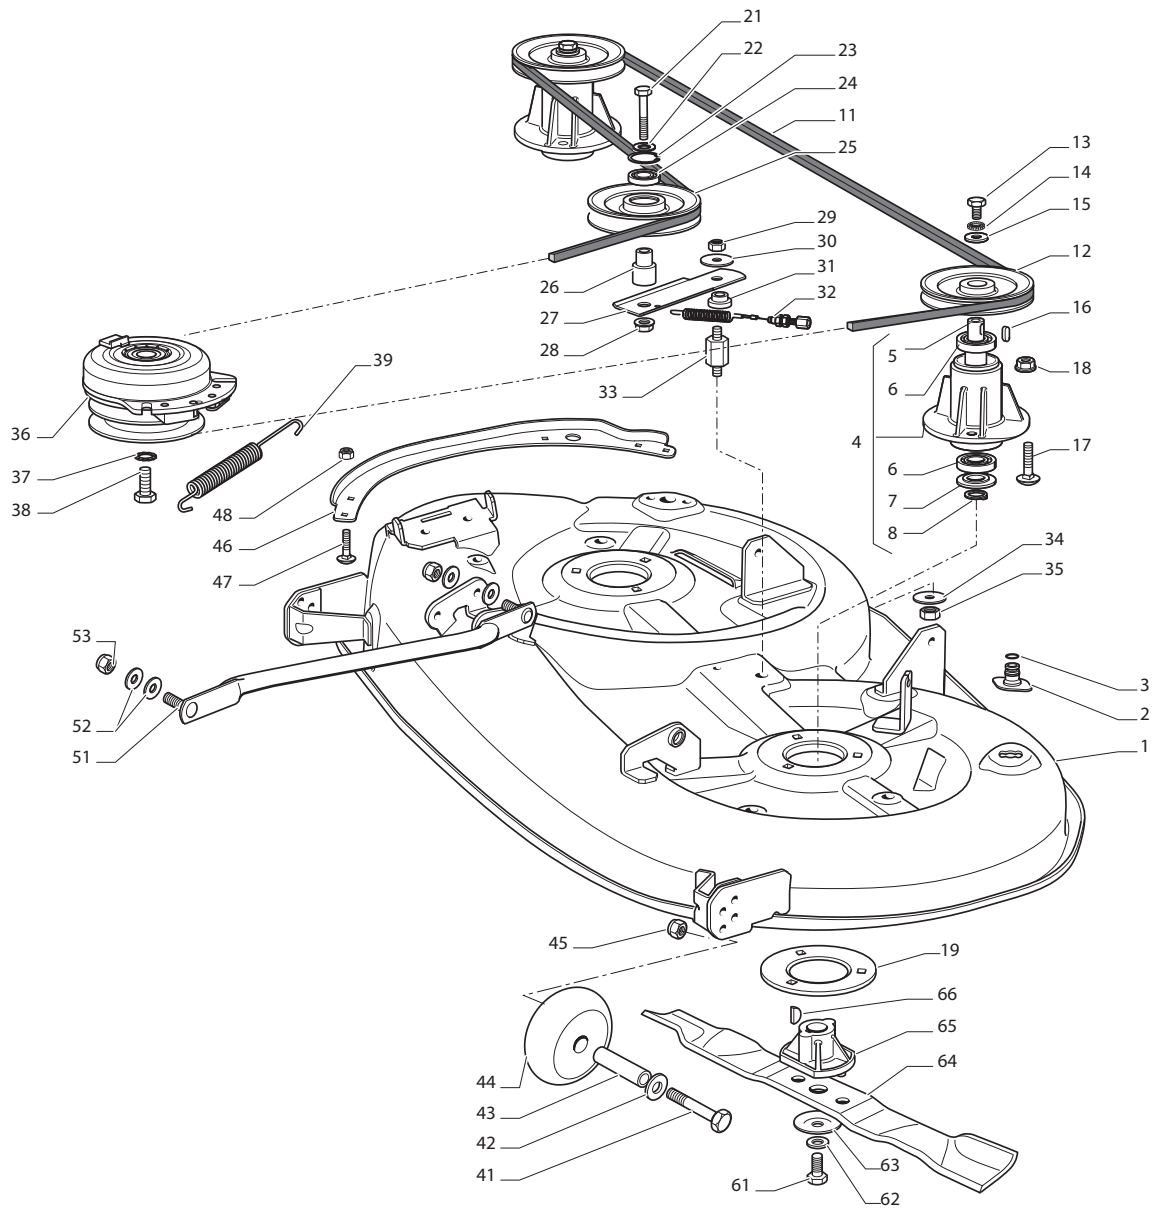

SD

98

98 hy

108

108 hy

CUTTING PLATE (1)
PLATEAU DE COUPE (1)
SCHNEIDWERKZEUG (1)

POS	QTY	PARTNUMBER	BESKRIVELSE	DESCRIPTION
1	1	426116	KLIPPERBORD	BLACK PAINTED CUTTING FLAT ASSY SD 108
2	2	423808	STUDS	CUT. DECK WASHING CONNECTION SD 98
3	2	423809	O-RING	OR RING
4	2	423810	KNIVAKSEL KOMPLET	BLADE SHAFT FLANGE ASSY SD 98
5	2	423811	AKSEL	BLADE SHAFT SD98
6	4	423812	LEJE	BEARING
7	2	423813	STØVDÆKSEL	DUST COVER
8	2	423814	LÅSERING	SEEGER
11	1	426117	REM	TRAPEZOIDAL BELT A84 GATES VULCO P. SD10
12	2	423816	REMHJUL	BLADE SHAFT PULLEY J 98 S
13	2	423817	SKRUE	HEXAG.HEAD SCREW
14	2	423686	SKIVE	SKIVE
15	2	423818	SKIVE	WASHER
16	2	423819	NOT	KEY
17	6	426118	SKRUE	SCREW
18	6	423628	MØTRIK	MØTRIK
19	2	426119	KNOVHOLDER SD 108	CUTTING DECK REINFORMENT
21	1	426120	BOLT SD 108	HEXAG.HEAD SCREW
22	1	423752	SKIVE	WASHER
23	1	423821	LÅSERING	SEEGER
24	1	426121	LEJE SD 108	BEARING 6202 2RS C3 ZKL
25	1	423822	REMHJUL	PULLEY CUTTING DECK SD 98
26	1	426122	AFSTANDSBØS SD 108	PULLEY SPACER BLADE SD 108
27	1	426123	PLADE SD 108	LEVER BLADE PULLEY SD 108
28	1	423639	MØTRIK	HEXAG. NUT
29	1	423825	MØTRIK	NUT
30	2	423826	SKIVE	WASHER LEVER BLADE PULLEY SD 98
31	1	423827	KRAVE	BLADE CLUTCH GUIDE COMPASS
32	1	426124	KABEL SD 108	WIRE
33	1	426125	PINBOLT SD 108	BLADE ENGAGED LEVER SPACER SD108
34	1	423830	SKIVE	WASHER
35	1	423716	LÅSEMØTRIK	SELF-LOCKING NUT
36	1	426126	KOBLING	ELECTROMAGNETIC CLUTCH
37	1	423832	SKIVE	WASHER
38	1	423833	SKRUE	SCREW
39	1	423834	FJEDER EP43/41	TENSION SPRING TRACT.ASSY EP43/41
41	2	423693	BOLT	HEXAG-HEAD SCREW
42	2	423687	SKIVE	WASHER
43	2	423835	HJULAKSEL	WHITE ZINCED WHEEL ANTISCALP FIX SPACER
44	2	423836	HJUL	LEVELLING SMALL WHEEL