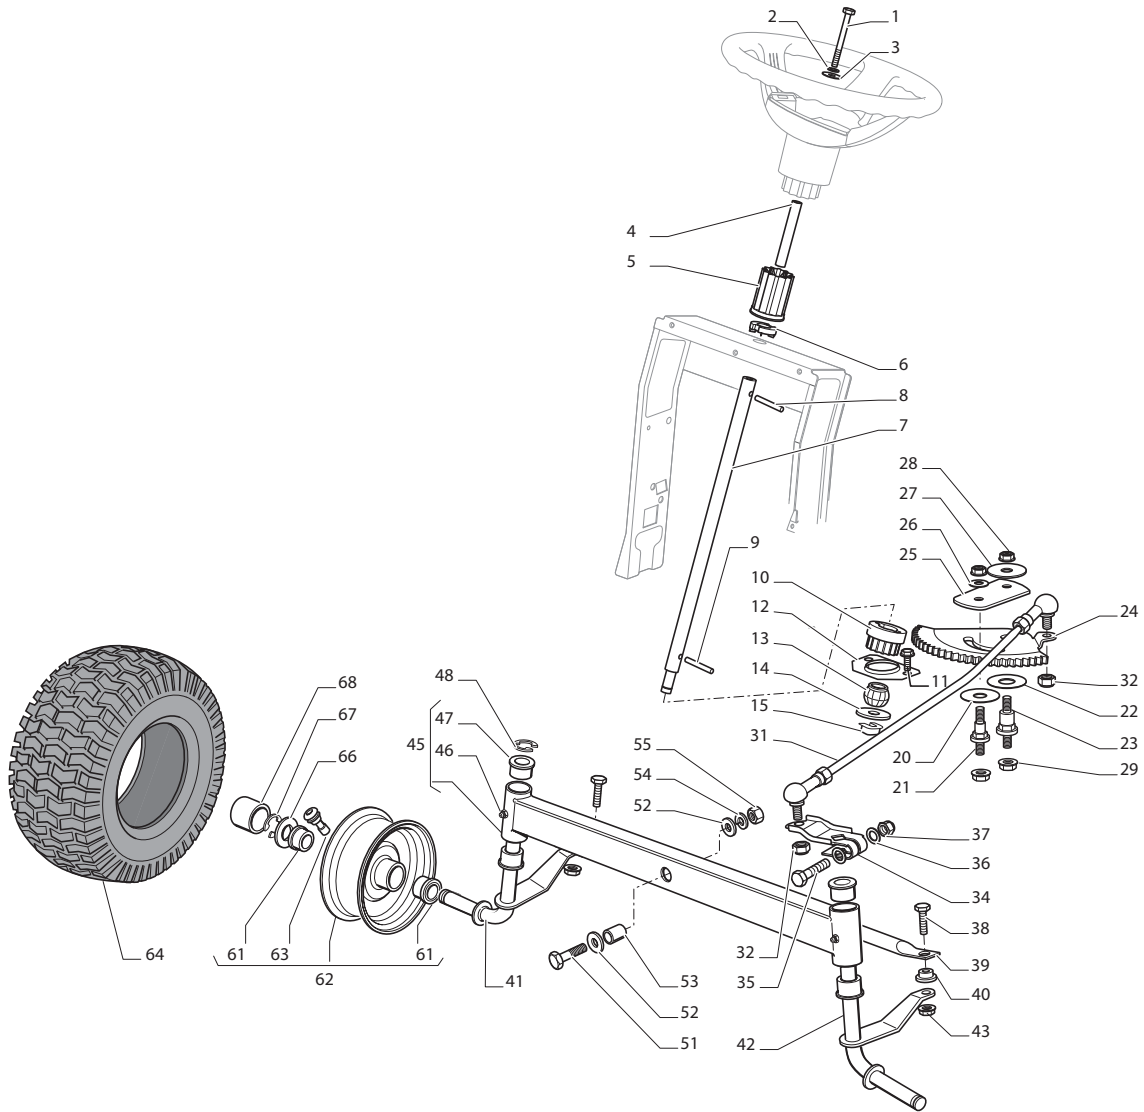

SD

98

98 hy

108

108 hy

STEERING
BARRE DE DIRECTION
LENKGETRIEBE

POS	QTY	PARTNUMBER	BESKRIVELSE	DESCRIPTION
1	1	423693	BOLT	HEXAG-HEAD SCREW
2	1	423686	SKIVE	SKIVE
3	1	423694	SKIVE	WASHER
4	1	423695	BØS	STEERING COLUMN SPACER SD 98
5	1	423696	STYRHOLDER	STEERING WHEELS SUPPORT SD 98
6	1	423697	BØS	STEERING COLUMN BUSH SD 98
7	1	423698	STYRESTANG	STEERING COLUMN SD 98
8	1	423699	NOT 6X50	SPIRAL SPRING PIN 6X50 UNI 6875 C70
9	1	423700	PIN	PIN
10	1	423701	STYRHOLDER	STEERING PINION SD 98
11	2	423702	SKRUE	SCREW D=6.3X13 F72
12	1	423703	SAMLESTYKKE	STEERING JOINT SUPPORT TC
13	1	423704	STYREKUGLE	JOINT TC/JUNIOR
14	1	423705	SKIVE	WASHER
15	1	423706	PLADE	PIN PLATE D=12
20	1	423707	SKIVE	WASHER
21	1	423708	STYRETAP	STEERING SECTOR PIN SD 98
22	1	423709	SKIVE	WASHER STEERING WHEEL SECTOR PIN SD 98
23	1	423710	STYRETAP	STEERING WHEEL SECTOR PIN SD 98
24	1	423711	STYREPLADE	STEERING WHEELS SECTOR ZINC SD 98
25	1	423712	PLADE	ZINCED STEERING SECTOR PLATE SD 98
26	1	423713	GUMMISKIVE	ELASTIC DISK
27	1	423714	GUMMISKIVE	ELASTIC DISK
28	2	423652	LÅSEMØTRIK	SELF-LOCKING NUT
29	2	423639	MØTRIK	HEXAG. NUT
31	1	423715	STYRESTANG	STEERING WHEELS ROD ASSY SD 98
32	2	423716	LÅSEMØTRIK	SELF-LOCKING NUT
34	1	423717	STYREPLADE	STEERING WHEELS DRIVE LEVER SD 98
35	1	423718	SKRUE	HEXAG.HEAD SCREW
36	2	423719	SKIVE	WASHER
37	1	423716	LÅSEMØTRIK	SELF-LOCKING NUT
38	2	423720	BOLT	CONNECTION SPINDLE PIN SD 98
39	1	423721	STANG	SPINDLE TIE-ROD SD 98
40	2	423722	KRAVE	BUSH TIE ROD STUB AXLE SD 98
41	1	423723	HJULAKSEL 13" HØJRE	"RIGHT SPINDLE ASSY 13" ZNN SD 98"
41	1	423724	HJULAKSEL 15" HØJRE	"RIGHT SPINDLE ASSY 15" ZNN SD 98"
42	1	423725	HJULAKSEL 13" VENSTRE	"LEFT SPINDLE ASSY 13" ZNN SD 98"