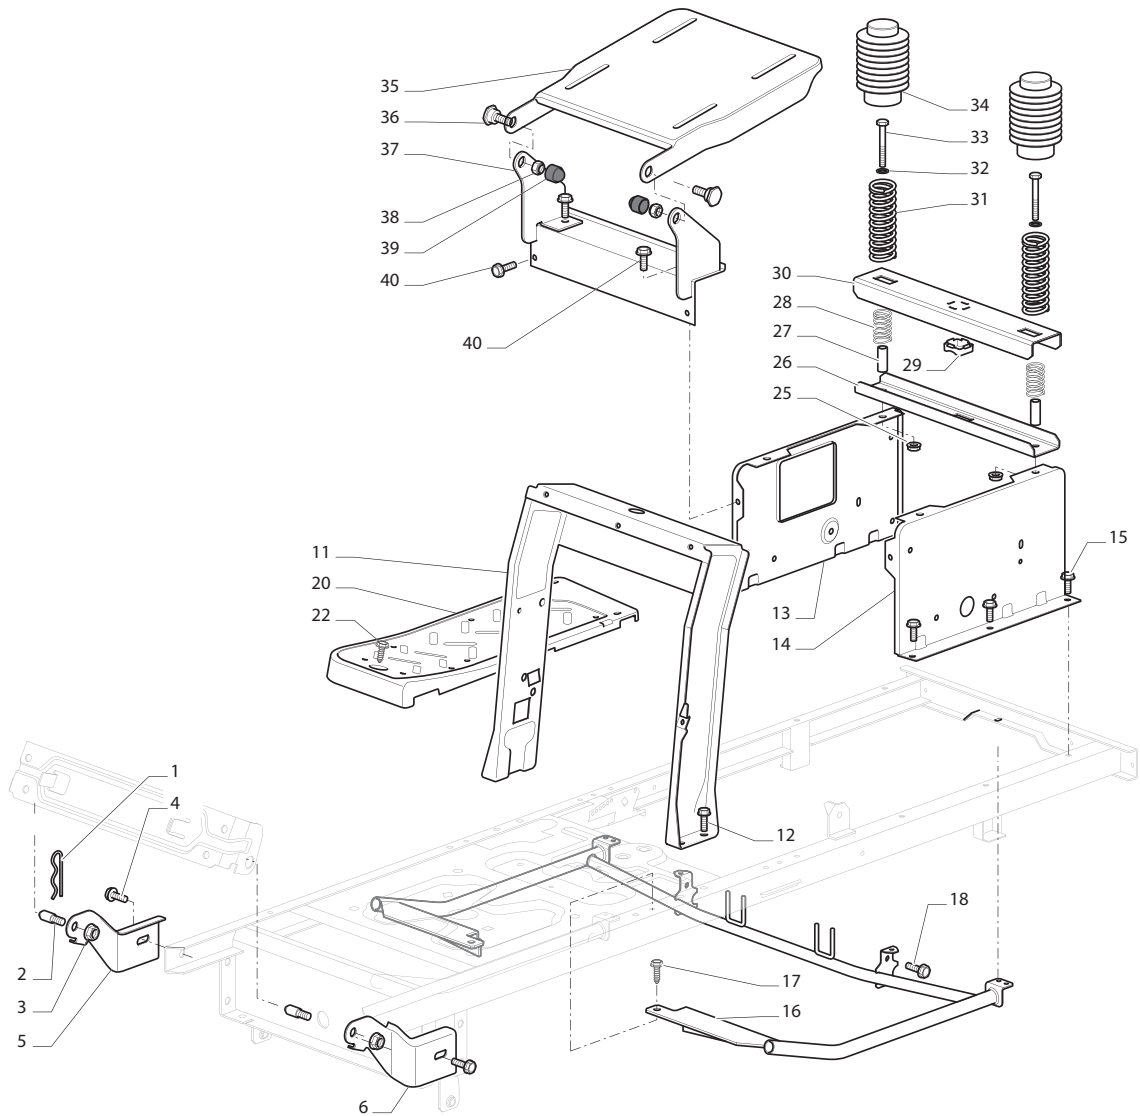

SD

98

98 hy

108

108 hy

CHASSIS
CHASSIS
RAHMENSATZ

POS	QTY	PARTNUMBER	BESKRIVELSE	DESCRIPTION
1	1	423626	FJEDERSPLIT	SPRING CLIP
2	2	423627	BOLT	BONNET PIN (ROUND VERSION) TC
3	2	423628	MØTRIK	MØTRIK
4	2	423629	SKRUE	SCREW
5	1	423630	BESLAG HØJRE	RIGHT HOOD SUPPORT PLATE SD 98
6	1	423631	BESLAG VENSTRE	LEFT HOOD SUPPORT PLATE SD 98
11	1	423632	CHASSIS	STEERING COLUMN SUPPORT ASSY SD 98
12	4	423633	SKRUE	SCREW
13	1	423634	PLADE HØJRE	RIGHT SEAT SUPPORT SD 98
14	1	423635	PLADE VENSTRE	LEFT SEAT SUPPORT SD 98
15	6	423633	SKRUE	SCREW
16	1	423636	FODPLADE	PAINTED FOOTBOARD ASSY SD 98
17	2	423633	SKRUE	SCREW
18	2	423633	SKRUE	SCREW
20	1	423637	FODHVILER HØJRE	PAINTED RIGHT FOOTBOARD SD 98 + MOA
21	1	423638	FODHVILER VENSTRE	PAINTED LEFT FOOTBOARD SD 98 + MOA
22	2	423629	SKRUE	SCREW
25	2	423639	MØTRIK	HEXAG. NUT
26	1	423640	STØTTE	REAR SEAT SUPPORT CROSS SD 98
27	2	423641	BØS	SPACER
28	2	423642	FJEDER	SEAT SWITCH SPRING SD 98
29	1	423643	GREB	DRIVE CAM SEAT SWITHC SD 98(UT)
30	1	423644	PLADE	SWITCH COMAND CROSS SD 98
31	2	423645	STØDDÆMPER	SEAT SHOCK-ABSORBER SPRING SD 98
32	2	423646	SKIVE	SKIVE
33	2	423647	SKRUE	HEXAG.HEAD SCREW
34	2	423648	HÆTTE	HOOD PROTECT.SEAT SPRING SD 98
35	1	423649	PLADE TIL SÆDE	SEAT PLATE ASSY SD 98
36	2	423650	BOLT	SEAT FULCRUM PIN TC
37	1	423651	PLADE FRONT	FRONT SEAT SUPPORT CROSS ASSY SD 98
38	2	423652	LÅSEMØTRIK	SELF-LOCKING NUT
39	2	423653	HÆTTE M8	PROT. CAP FOR NUT/SCREW M8
40	4	423633	SKRUE	SCREW

POS	QTY	PARTNUMBER	BESKRIVELSE	DESCRIPTION
41	1	423682	SÆDE	INTEGRAL SEAT TCP
42	1	423683	FODPLADE HØJRE	RIGHT BLACK FOOTBOARD COVER
43	1	423684	FODPLADE VENSTRE	LEFT BLACK FOOTBOARD COVER
45	4	423685	SKRUE	HEXAG.HEAD SCREW
46	4	423686	SKIVE	SKIVE
47	4	423687	SKIVE	WASHER
51	1	423688	SÆDE	SEAT BLACK SD 98
55	1	423689	DÆKSEL	CENTRAL COVER CLOSE CAP 901510
56	1	423690	DÆKSEL	GUIDE LEVER CAP SD98 HY 901510
57	4	423691	SKIVE	WASHER
58	2	423692	SKRUE	SCREW