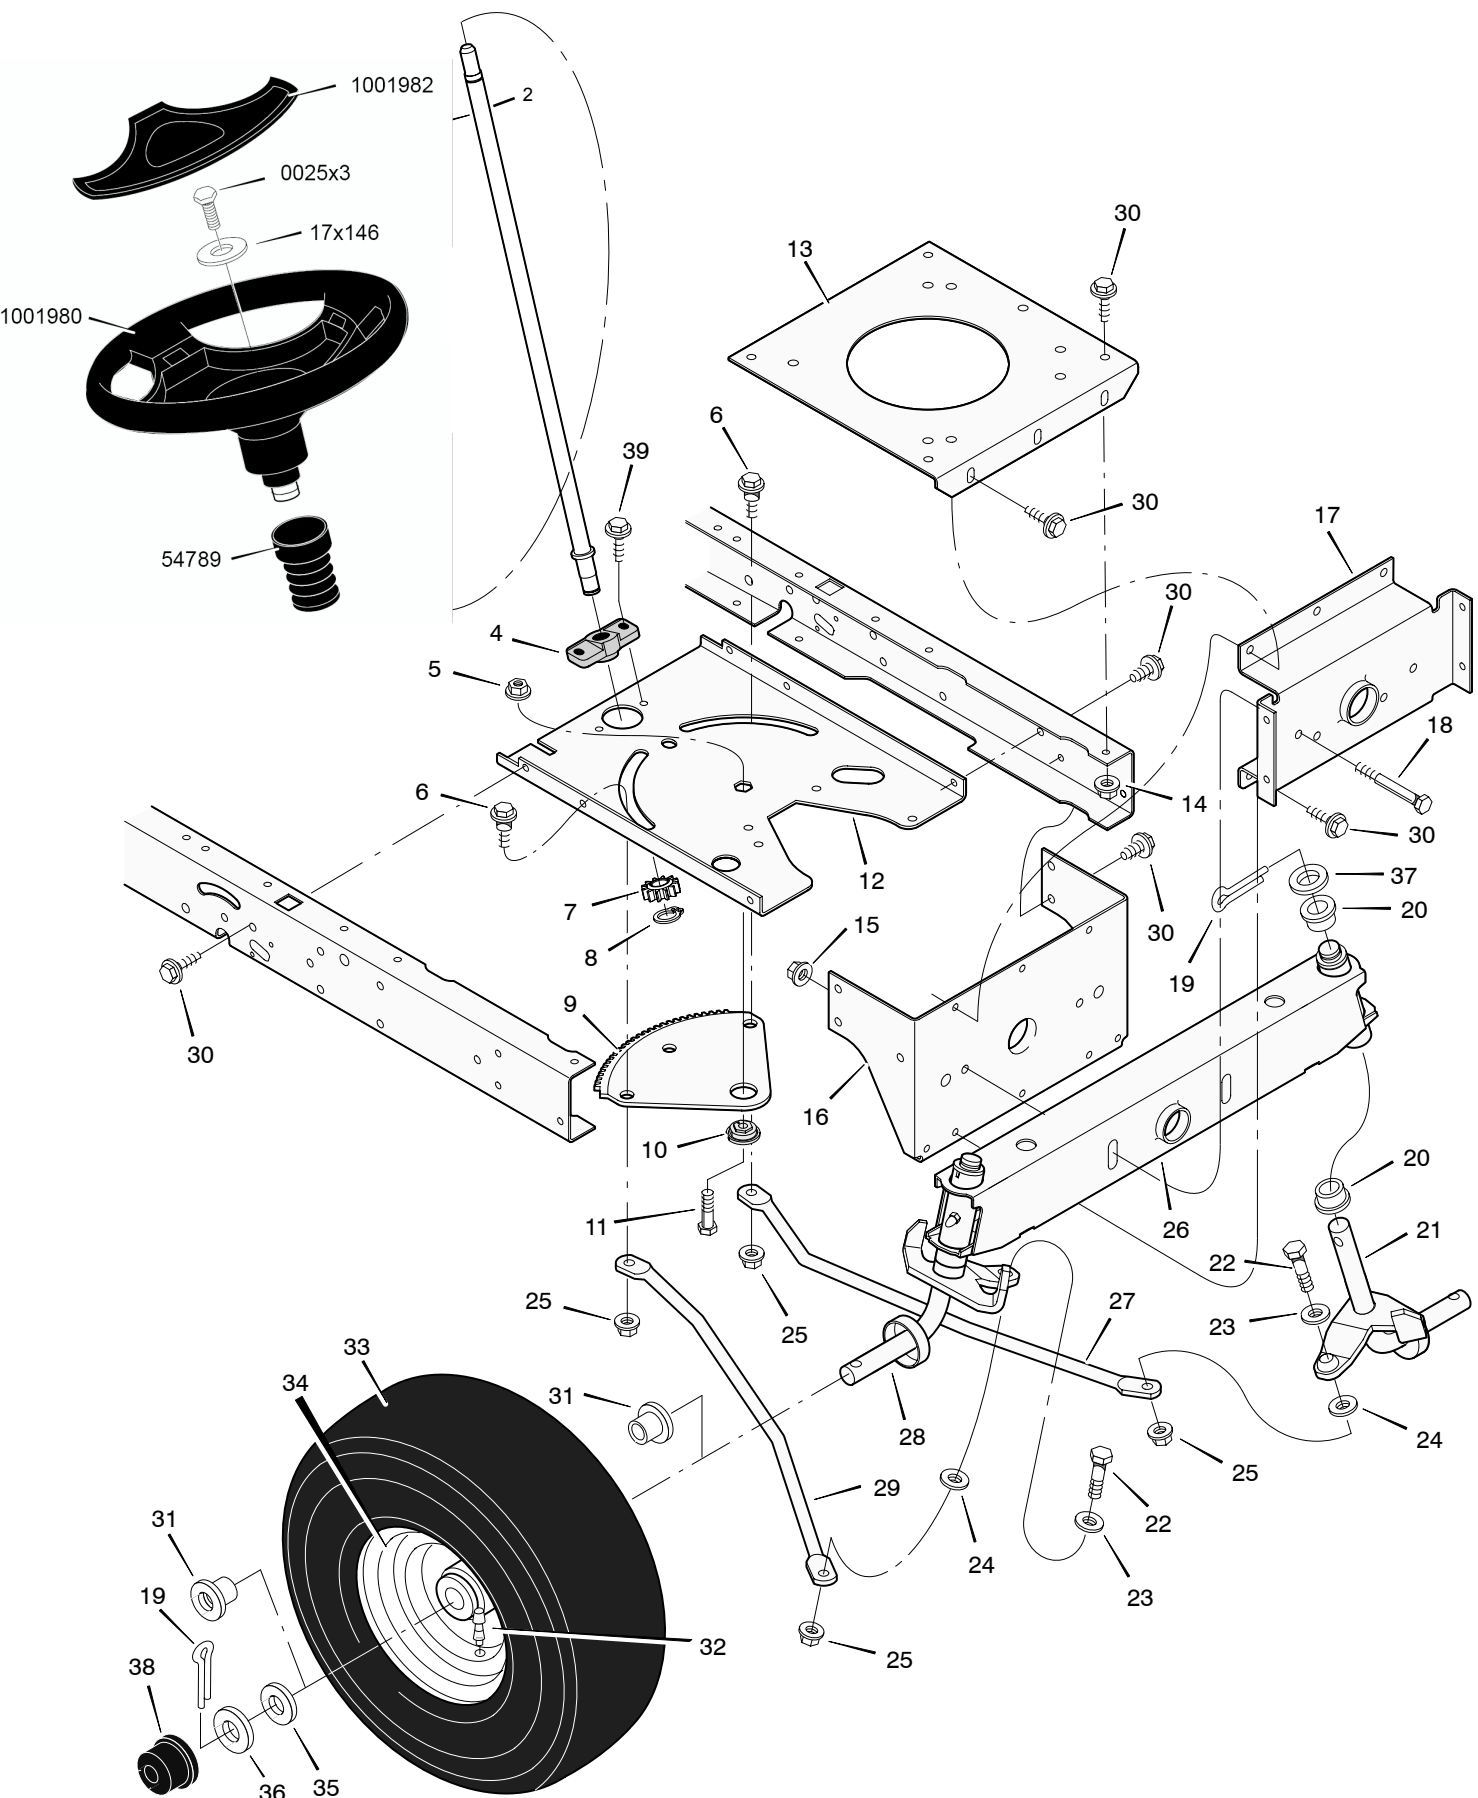

MODEL 385004x52A

REPAIR PARTS STEERING

Key No.	Part No.	Description	Key No.	Part No.	Description
1	095185	Wheel, Steering	23	17x104	Washer
2	690626	Post, Steering	24	017x53 Z	Washer
3	711326	Insert, Steering Wheel	25	015x84	Nut, Flange
4	094124	Bearing	26	690211	Axle Assembly
5	15x111	Nut, Flange	27	095329E701	Drag Link, Left
6	009x57	Bolt, Shoulder	28	094575E701	Spindle Assembly, Right
7	1001893	Gear, Pinion	29	095328E701	Drag Link, Right
8	011x25	Ring, Snap	30	26x249	Screw
9	094121	Gear, Sector	31	091334	Bearing, Wheel
10	094123	Bearing	32	024373	Stem, Valve
11	001x84	Bolt	33	091923	Tire *
12	1001121E701	Plate, Steering	--	407924	Tube
13	094006E701	Plate, Engine	34	092288-601	Wheel and Tire Assembly
14	015x88	Nut, Flange	35	17x195	Washer
15	15x118	Nut, Flange	36	17x192	Washer
16	1001270E701	Bracket, Hanger	37	17x113	Washer
17	094007E701	Axle, Hanger	38	094618	Hub Cap
18	01x146	Bolt	39	26x267	Screw
19	030x49	Pin, Cotter	40	054789	Bellows
20	690150	Bearing	41	0025x3	Bolt
21	094576E701	Spindle Assembly, Left	42	17x146	Washer
22	01x111	Bolt			