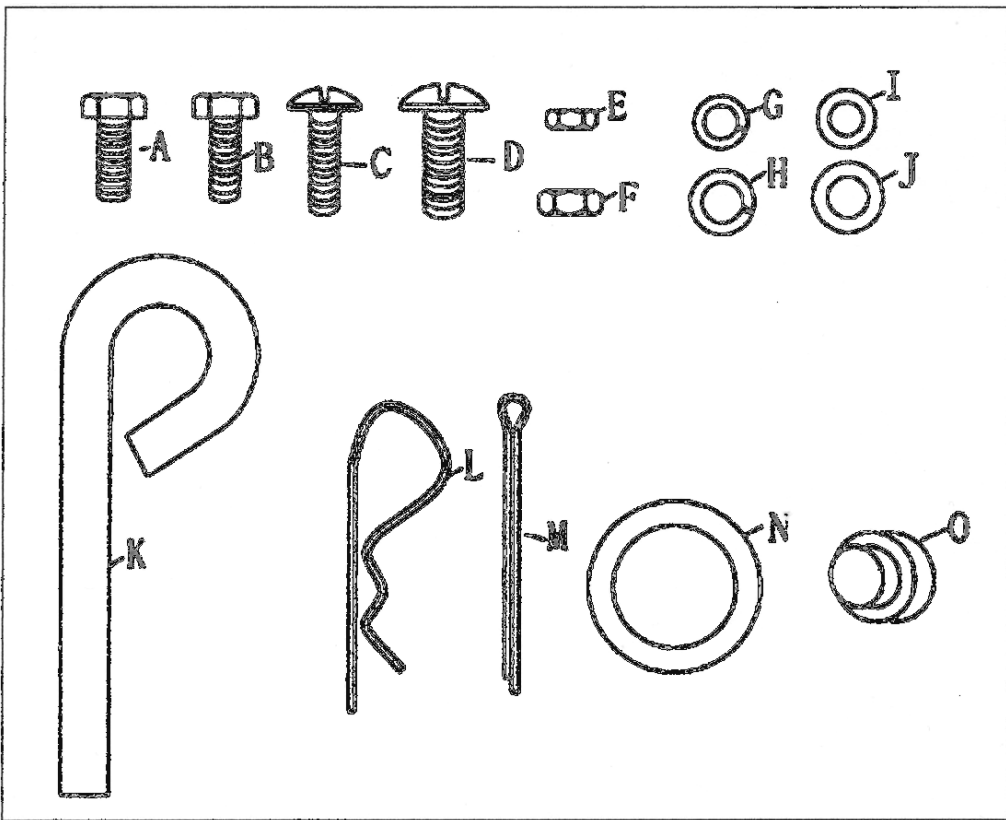

Komplet transportvogn : 90053030

Pos	Qty	Art no.	Beskrivelse	Description
1	2	404354	Skinne for bagklap	Tail gate guide
2	2	404355	Hjørne beslag	Corner cover
3	4	404356	Lås	Release latch
4	1	404357	Beslag	Bracket
5	1	404358	Beslag	Bracket
6	3	404359	Beslag	Tailgate bracket
7	1	404360	Bagklap	Tailgate
8	1	404361	Panel for	Front panel
9	1	404362	Beslag for hjul	Wheel support bracket
10	1	404363	Hjulasksel	Wheel axle
11	1	404364	Trækstang	Cart pull rod
12	2	404365	Side panel	Side panel
13	2	404366	Bundpanel	Bottom panel
14	2	404367	Hjul	Wheel assembly

Pos	Qty	Art no.	Beskrivelse	Description
K	1	404368	Splitbolt M9X15 med øje	Lock pin M9x15
L	1	404369	Låsesplit 4mm	Lockspring 4mm
M	2	407997	Split	Split
O	2	404370	Hjulkapsel	Wheel Cap
A-J N-O	1	407996	Boltsæt	Bolt assy