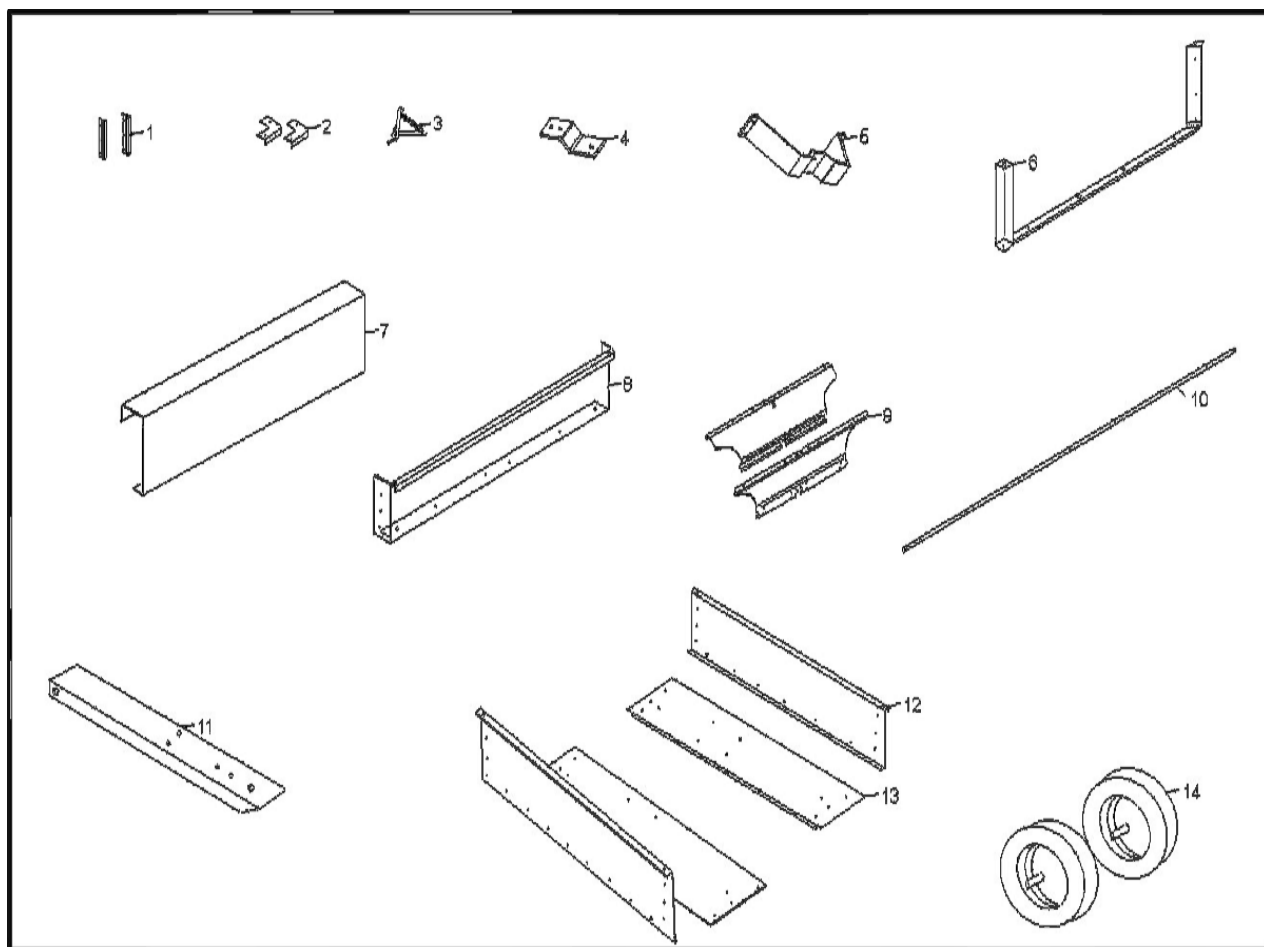

Komplet transportvogn : 90053030

Pos	Qty	Art no.	Beskrivelse	Description
1	2	404354	Skinne for bagklap	Tail gate guide
2	2	404355	Hjørne beslag	Corner cover
3	4	404356	Lås	Release latch
4	1	404357	Beslag	Bracket
5	1	404358	Beslag	Bracket
6	3	404359	Beslag	Tailgate bracket
7	1	404360	Bagklap	Tailgate
8	1	404361	Panel for	Front panel
9	1	404362	Beslag for hjul	Wheel support bracket
10	1	404363	Hjulasksel	Wheel axle
11	1	404364	Trækstang	Cart pull rod
12	2	404365	Side panel	Side panel
13	2	404366	Bundpanel	Bottom panel
14	2	404367	Hjul	Wheel assembly

Pos	Qty	Art no.	Beskrivelse	Description
K	1	404368	Splitbolt M9X15 med øje	Lock pin M9x15
L	1	404369	Låsesplit 4mm	Lockspring 4mm
M	2	407997	Split	Split
O	2	404370	Hjulkapsel	Wheel Cap
A-J N-O	1	407996	Boltsæt	Bolt assy