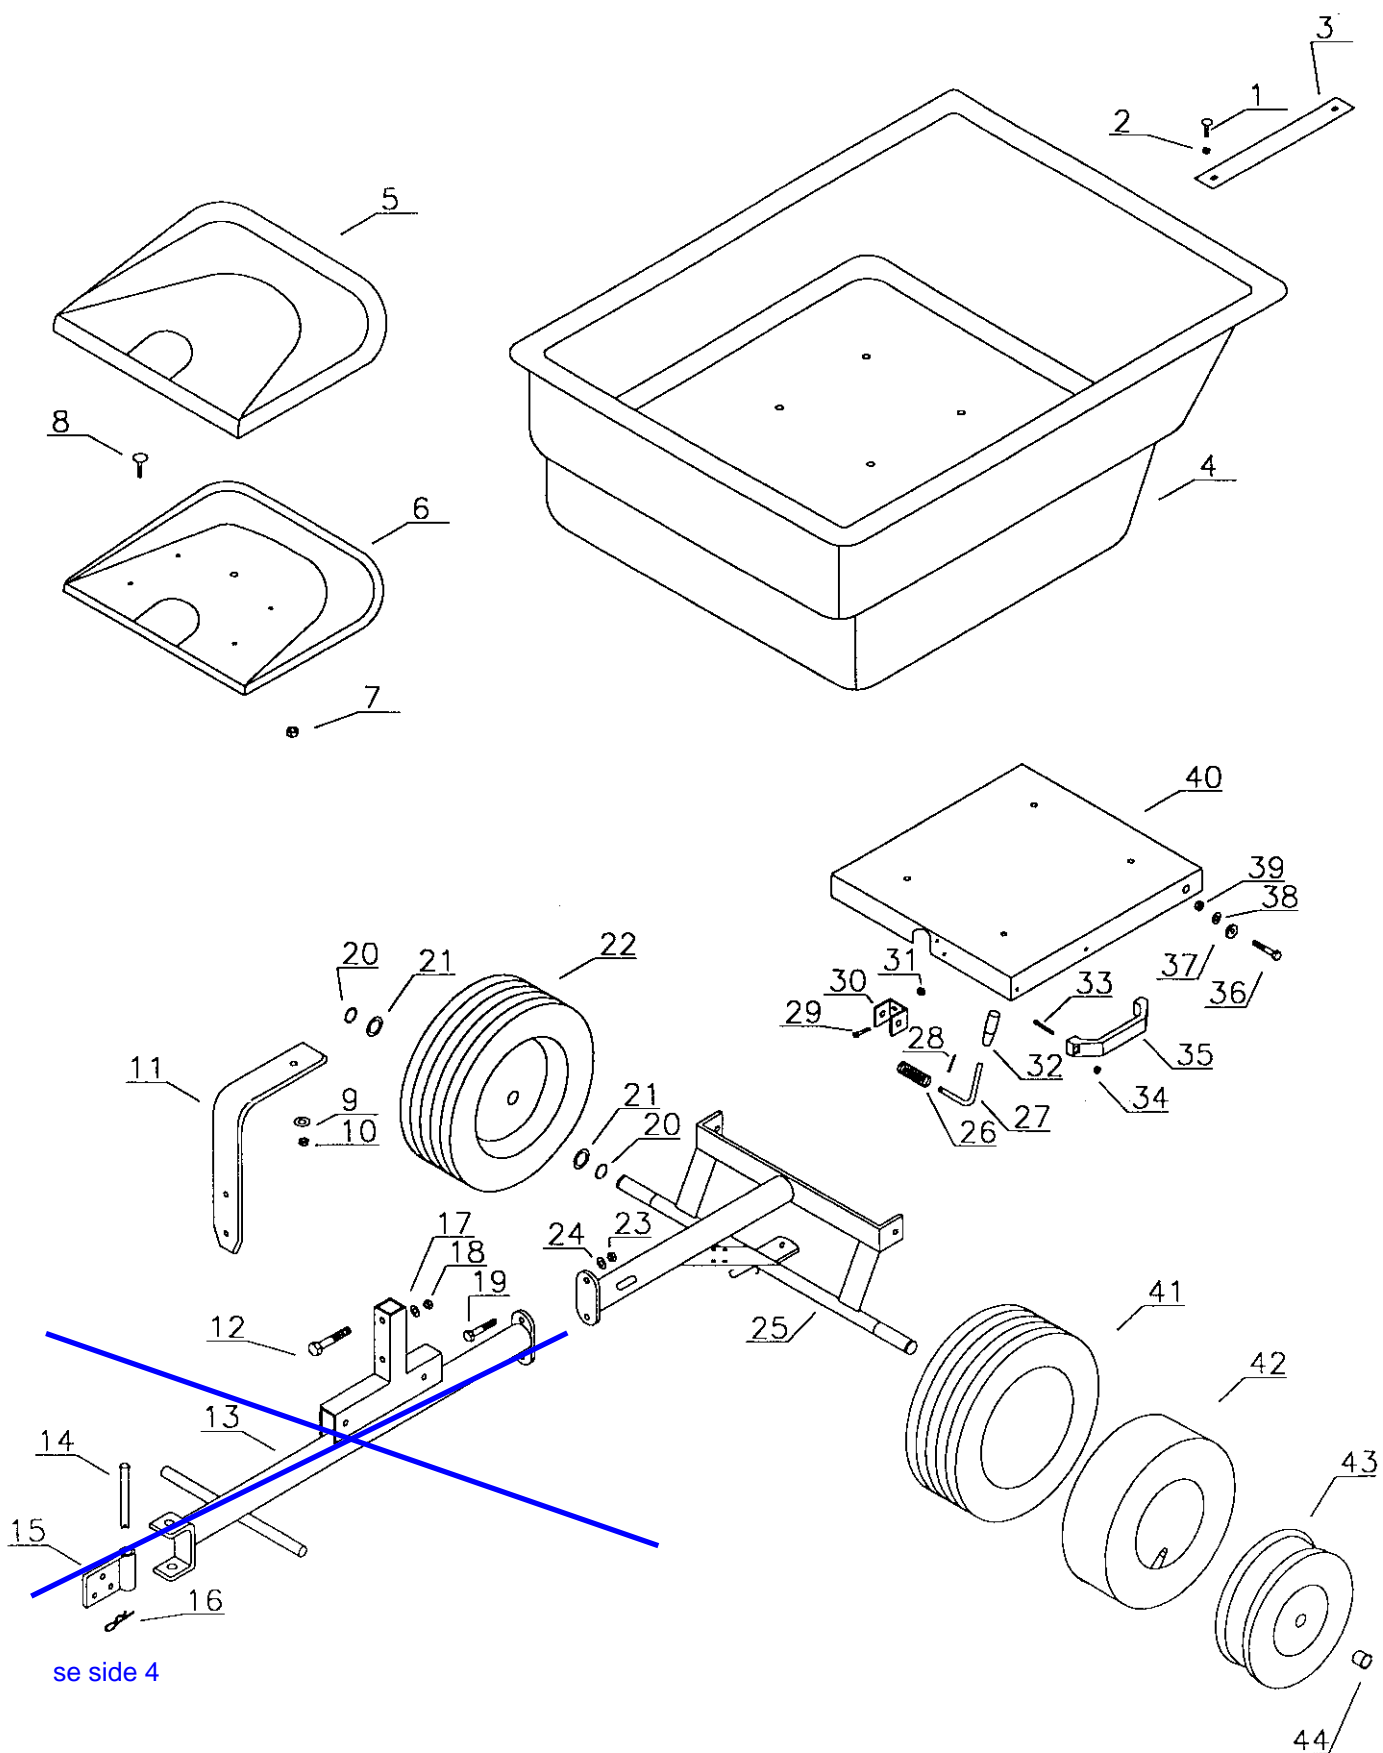

www.texas.dk

post@texas.dk

Illustration A			Transportvogn	Wagen	Cart	Cart du transport
Nr.	Best.nr.	Stk	Beskrivelse DK	Bezeichnung D	Description GB	Description F
1	90100116	4	Bræddebolt	Schraube	Bolt	Vis
2	90100693	4	Låsemøtrik	Mutter	Nut	Ecrou
3	91200015	2	Støtteplader	Platte	Plate	Platine
4	91200030	1	Plastkasse	Pritsche	Support	Plateau
5	91200005	1	Sædeovertræk	Sitz Abdeckung	Seat cover	Siège
6	91200004	1	Stålsæde	Sitz	Seat	Siège
7	90100691	4	Låsemøtrik	Mutter	Nut	Ecrou
8	90100140	1	Bræddebolt	Schraube	Bolt	Vis
9	90102312	1	Plan skive	Scheibe	Washer	Rondelle
10	90100664	1	Møtrik	Mutter	Nut	Ecrou
11	91096072	1	Stilk for sæde	Stiel für sitz	Stem for seat	Pédicule de siège
12	90102946	2	Bolt	Schraube	Bolt	Vis
13	91200007	1	Trækstang	Reisstange	Pull barre	Barre d'attelage
14	9-350-06	1	Splitbolt	Steckbolzen	Cotter bolt	Boulon á goupille
15	91096042	1	Koblingsstykke	Kupplungsstück	Coupling	Embrayage
16	90102453	1	Fjedersplit	Federstecker	Cotter pin	Goupille
17	90102199	2	Låseskive	Federscheibe	Lock washer	Rondelle frein
18	90100663	2	Møtrik	Mutter	Nut	Ecrou
19	90102774	2	Bolt	Schraube	Bolt	Vis
20	90102495	4	Seegerring	Sprengring	Circlips	Circlip
21	90120080	4	Skive	Scheibe	Washer	Rondelle
22	91200003	1	Hjul komplet	Rad kpl.	Wheel cpl.	Roue cpl.
23	90100663	2	Møtrik	Mutter	Nut	Ecrou
24	90102199	2	Låseskive	Federscheibe	Lock washer	Rondelle frein
25	91200011	1	Hjulophæng	Radaufhäng	Wheel hanging	Suspens,de roue
26	90001153	1	Fjeder	Feder	Cotter	Ressort
27	91200017	1	Låse pal	Schlos	Lock	Fermature
28	90104445	1	Rørstift	Spannstift	Pin	Vis de serrage
29	90102726	2	Bolt	Schraube	Bolt	Vis
30	91200019	1	Beslag f.låsepal	Konsole	Consol	Console
31	90180951	2	Flangemøtrik	Mutter	Nut	Ecrou
32	90307351	1	Skumgreb	Plastgriff	Grip	Poignee
33	90102729	4	Bolt	Schraube	Bolt	Vis
34	90180951	4	Flangemøtrik	Mutter	Nut	Ecrou
35	91200025	2	Håndtag	Griff	Handle	Poignee
36	90102773	2	Bolt	Schraube	Bolt	Vis
37	91200023	2	Bøsning	Buchse	Bushing	Entretoise
38	90102199	2	Låseskive	Federscheibe	Lock washer	Rondelle frein
39	90100663	2	Møtrik	Mutter	Nut	Ecrou
40	91200012	1	Underlag	Piatte	Plate	Plaque
41	90304680	2	Dæk	Reifen	Tyre	Bandage
42	90304685	2	Slange	Slange	Tupe	Tuyau
43	91200001	2	Fælg	Felge	Rim	Jante
44	91200002	4	Nylon bøsning	Buchse	Bushing	Entretoise
45	90000057	1	Fjedersplit	Federstecker	Cotter pin	Goupille
46	90001153	1	Fjeder	Feder	Cotter	Ressort
47	91200024	1	Nagle	Steckbolzen	Cotter bolt	Boulon á goupille
48	90100694	1	Låsemøtrik	Mutter	Nut	Ecrou
49	91200021	1	Bremsepedal	Bremstritt	Brake pedal	Pédale de frein
50	90000134	1	Trækfjeder	Feder	Cotter	Ressort
51	90100691	1	Låsemøtrik	Mutter	Nut	Ecrou
52	91200027	1	Bremsearme	Bremsarm	Brake lever	Leiver de frein
53	90102744	4	Bolt	Schraube	Bolt	Vis
54	90102198	4	Låseskive	Federscheibe	Lock washer	Rondelle frein
55	90100662	4	Møtrik	Mutter	Nut	Ecrou
56	90102729	1	Bolt	Schraube	Bolt	Vis
57	91200009	1	Bremsestang	Bremstange	Brake barre	Levier de barre
58	90102729	1	Bolt	Schraube	Bolt	Vis
59	90102984	1	Bolt	Schraube	Bolt	Vis
60	90100691	1	Møtrik	Mutter	Nut	Ecrou
61	90000007	1	Splitbolt	Steckbolzen	Cotter pin	Goupille
62	91200081	1	Trækstang	Reisstange	Pull barre	Barre d'attelage
63	91200092	1	U gaffel dumper	Konsole	Consol	Console
64	91200094	1	Dreje led dumper	Konsole	Consol	Console