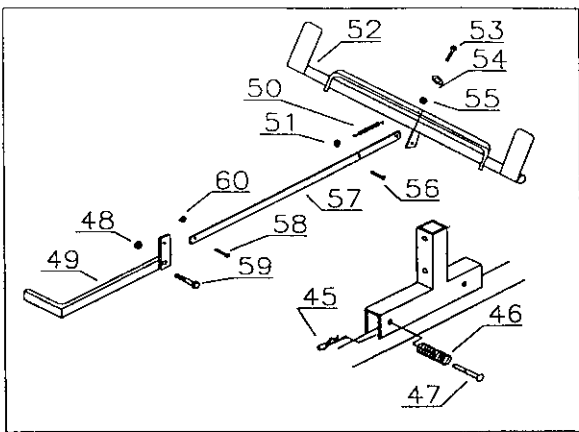

www.texas.dk

post@texas.dk

Illustration A			Transportvogn	Wagen	Cart	Cart du transport
Nr.	Best.nr.	Stk	Beskrivelse DK	Bezeichnung D	Description GB	Description F
1	90100116	4	Bræddebolt	Schraube	Bolt	Vis
2	90100693	4	Låsemøtrik	Mutter	Nut	Ecrou
3	91200015	2	Støtteplader	Platte	Plate	Platine
4	91200030	1	Plastkasse	Pritsche	Support	Plateau
5	91200005	1	Sædeovertræk	Sitz Abdeckung	Seat cover	Siège
6	91200004	1	Stålsæde	Sitz	Seat	Siège
7	90100691	4	Låsemøtrik	Mutter	Nut	Ecrou
8	90100140	1	Bræddebolt	Schraube	Bolt	Vis
9	90102312	1	Plan skive	Scheibe	Washer	Rondelle
10	90100664	1	Møtrik	Mutter	Nut	Ecrou
11	91096072	1	Stilk for sæde	Stiel für sitz	Stem for seat	Pédicule de siège
12	90102946	2	Bolt	Schraube	Bolt	Vis
13	91200007	1	Trækstang	Reisstange	Pull barre	Barre d'attelage
14	9-350-06	1	Splitbolt	Steckbolzen	Cotter bolt	Boulon á goupille
15	91096042	1	Koblingsstykke	Kupplungsstück	Coupling	Embrayage
16	90102453	1	Fjedersplit	Federstecker	Cotter pin	Goupille
17	90102199	2	Låseskive	Federscheibe	Lock washer	Rondelle frein
18	90100663	2	Møtrik	Mutter	Nut	Ecrou
19	90102774	2	Bolt	Schraube	Bolt	Vis
20	90102495	4	Seegerring	Sprengring	Circlips	Circlip
21	90120080	4	Skive	Scheibe	Washer	Rondelle
22	91200003	1	Hjul komplet	Rad kpl.	Wheel cpl.	Roue cpl.
23	90100663	2	Møtrik	Mutter	Nut	Ecrou
24	90102199	2	Låseskive	Federscheibe	Lock washer	Rondelle frein
25	91200011	1	Hjulophæng	Radaufhäng	Wheel hanging	Suspens,de roue
26	90001153	1	Fjeder	Feder	Cotter	Ressort
27	91200017	1	Låse pal	Schlos	Lock	Fermature
28	90104445	1	Rørstift	Spannstift	Pin	Vis de serrage
29	90102726	2	Bolt	Schraube	Bolt	Vis
30	91200019	1	Beslag f.låsepal	Konsole	Consol	Console
31	90180951	2	Flangemøtrik	Mutter	Nut	Ecrou
32	90307351	1	Skumgreb	Plastgriff	Grip	Poignee
33	90102729	4	Bolt	Schraube	Bolt	Vis
34	90180951	4	Flangemøtrik	Mutter	Nut	Ecrou
35	91200025	2	Håndtag	Griff	Handle	Poignee
36	90102773	2	Bolt	Schraube	Bolt	Vis
37	91200023	2	Bøsning	Buchse	Bushing	Entretoise
38	90102199	2	Låseskive	Federscheibe	Lock washer	Rondelle frein
39	90100663	2	Møtrik	Mutter	Nut	Ecrou
40	91200012	1	Underlag	Piatte	Plate	Plaque
41	90304680	2	Dæk	Reifen	Tyre	Bandage
42	90304685	2	Slange	Slange	Tupe	Tuyau
43	91200001	2	Fælg	Felge	Rim	Jante
44	91200002	4	Nylon bøsning	Buchse	Bushing	Entretoise
45	90000057	1	Fjedersplit	Federstecker	Cotter pin	Goupille
46	90001153	1	Fjeder	Feder	Cotter	Ressort
47	91200024	1	Nagle	Steckbolzen	Cotter bolt	Boulon á goupille
48	90100694	1	Låsemøtrik	Mutter	Nut	Ecrou
49	91200021	1	Bremsepedal	Bremstritt	Brake pedal	Pédale de frein
50	90000134	1	Trækfjeder	Feder	Cotter	Ressort
51	90100691	1	Låsemøtrik	Mutter	Nut	Ecrou
52	91200027	1	Bremsearme	Bremsarm	Brake lever	Leiver de frein
53	90102744	4	Bolt	Schraube	Bolt	Vis
54	90102198	4	Låseskive	Federscheibe	Lock washer	Rondelle frein
55	90100662	4	Møtrik	Mutter	Nut	Ecrou
56	90102729	1	Bolt	Schraube	Bolt	Vis
57	91200009	1	Bremsestang	Bremstange	Brake barre	Levier de barre
58	90102729	1	Bolt	Schraube	Bolt	Vis
59	90102984	1	Bolt	Schraube	Bolt	Vis
60	90100691	1	Møtrik	Mutter	Nut	Ecrou
61	90000007	1	Splitbolt	Steckbolzen	Cotter pin	Goupille
62	91200081	1	Trækstang	Reisstange	Pull barre	Barre d'attelage
63	91200092	1	U gaffel dumper	Konsole	Consol	Console
64	91200094	1	Dreje led dumper	Konsole	Consol	Console