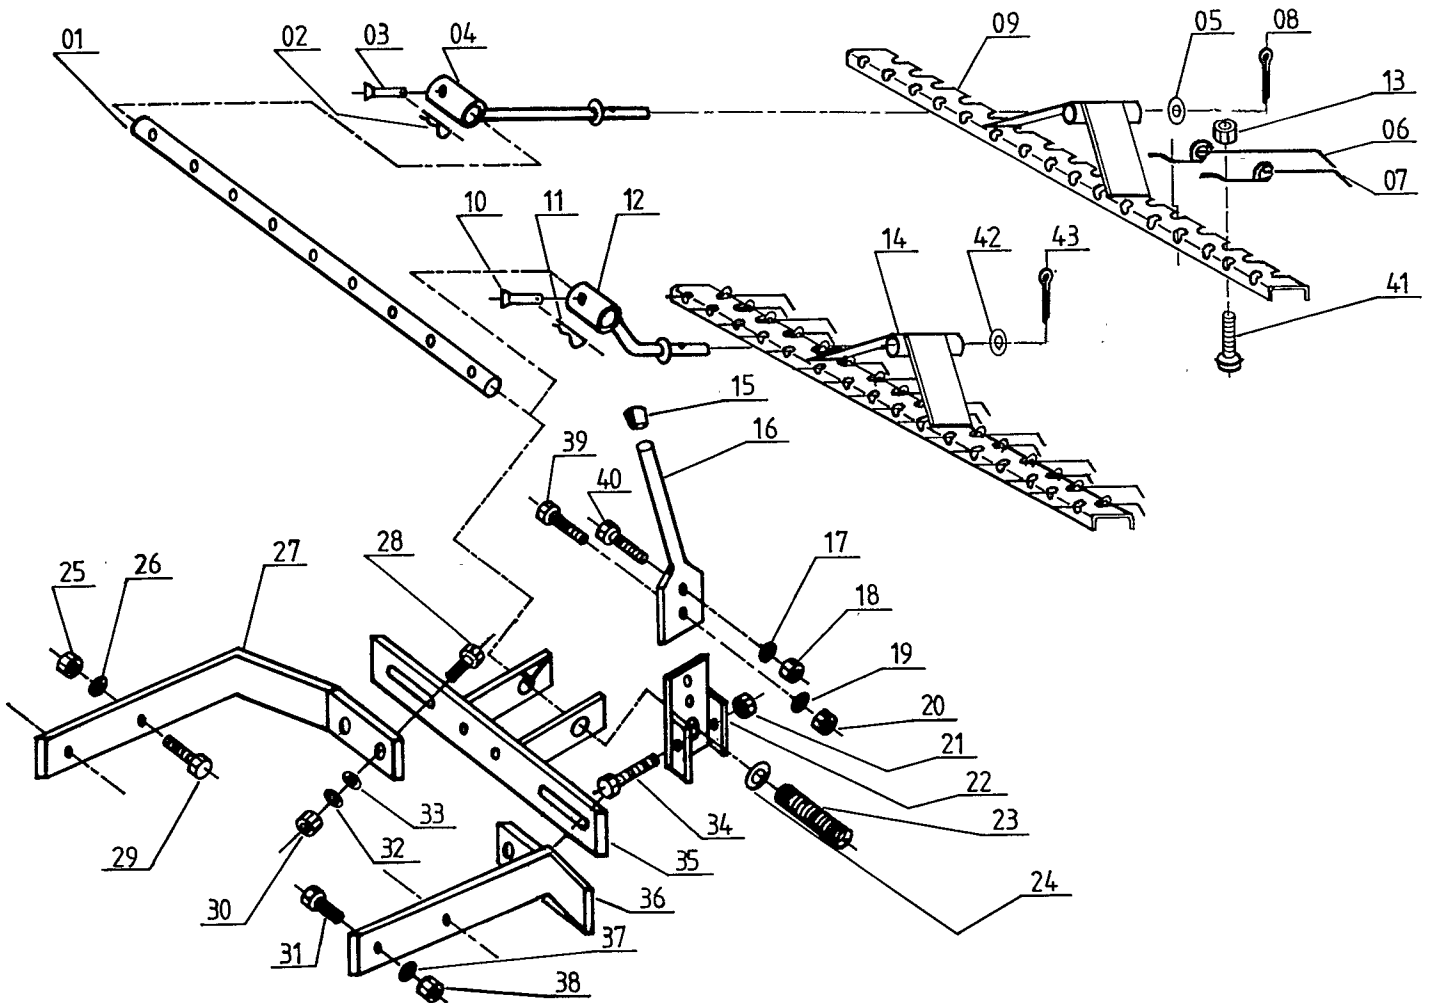

# RESERVEDELSLISTE FOR TEXAS TRAKTORRIVE

KPL NR. 91080600100

Nr.	Best.nr.	Beskrivelse	Bezeichnung D	Description GB	Description F
1	9-130-50	Stang for konsol	Stange	Bar	Tringle
2	90000057	Split	Splint	Cotter pin	Goupille
3	90000058	Splitbolt	Steckbolzen	Cotter bolt	Boulon à goupille
4	91080603	Ophæng rive, lang	Konsole, lang	Supension, long	Suspenseur
5	90102343	Planskive	Planscheibe	Washer	Rondelle
6	9-130-32	Rivetand, lang	Rechenzahn, lang	Grate tooth, long	Dent de râteau
7	9-130-33	Rivetand, kort	Rechenzahn, kurz	Grate tooth, short	Dent de râteau
8	90113228	split	Splint	Cotter pin	Goupille
9	9-130-31	Ramme	Rahmen	Cage	Cadre
10	90000058	Splitbolt	Steckbolzen	Cotter bolt	Boulon à goupille
11	90000057	Split	Splint	Cotter pin	Goupille
12	91080604	Ophæng rive, kort	Konsole, kurz	Supension, short	Suspenseur
13	90100660	Møtrik	Mutter	Nut	Ecrou
14	91062501	Rive kpl.	Rechen kpl.	Grate cpl.	Râteau cpl.
15	90000340	Plastik hætte	plastik kappe	Plastic cap	Plastic capuce
16	91080605	Greb	Griff	Handle	Fourche
17	90102198	Låseskive	Federscheibe	Lock washer	Rondelle frein
18	90100662	Møtrik	Mutter	Nut	Ecrou
19	90102198	Låseskive	Federscheibe	Lock washer	Rondelle frein
20	90100662	Møtrik	Mutter	Nut	Ecrou
21	90100663	Møtrik	Mutter	Nut	Ecrou
22	9-130-54	Løftkonsol	Wandlager	Bracket	Console
23	9-130-55	Trykfjeder f. konsol	Druckfeder	Presspring	Rouage
24	90120200	Planskive	Planscheibe	Washer	Rondelle
25	90100662	Møtrik	Mutter	Nut	Ecrou
26	90102198	Låseskive	Federscheibe	Lock washer	Rondelle frein
27	91080606	Tr.ophæng, højre	Konsole, recht	Supension, right	Suspenseur droite
28	90102774	Sætskrue	Schraube	Screw	Vis
29	90102744	Sætskrue	Schraube	Screw	Vis
30	90100663	Møtrik	Mutter	Nut	Ecrou
31	90102744	Sætskrue	Schraube	Screw	Vis
32	90102199	Låseskive	Federscheibe	Lock	Rondelle frein
33	90102311	Planskive	Planscheibe	Washer	Rondelle
34	90102947	Stålbolt	Schraube	Bolt	Vis
35	9-130-57	Konsol traktoroph.	Wandlager	Bracket	Console
36	91080607	Tr.ophæng, venstre	Konsole, links	Supension, left	Suspenseur gauche
37	90102198	Låseskive	Federscheibe	Lock washer	Rondelle frein
38	90100662	Møtrik	Mutter	Nut	Ecrou
39	90102744	Sætskrue	Schraube	Screw	Vis
40	90102744	Sætskrue	Schraube	Screw	Vis
41	90122403	Flangehovedskrue	Schraube	Screw	Vis
42	90102343	Planskive	Planscheibe	Washer	Rondelle
43	90113228	Split	Splint	Cotter pin	Goupille