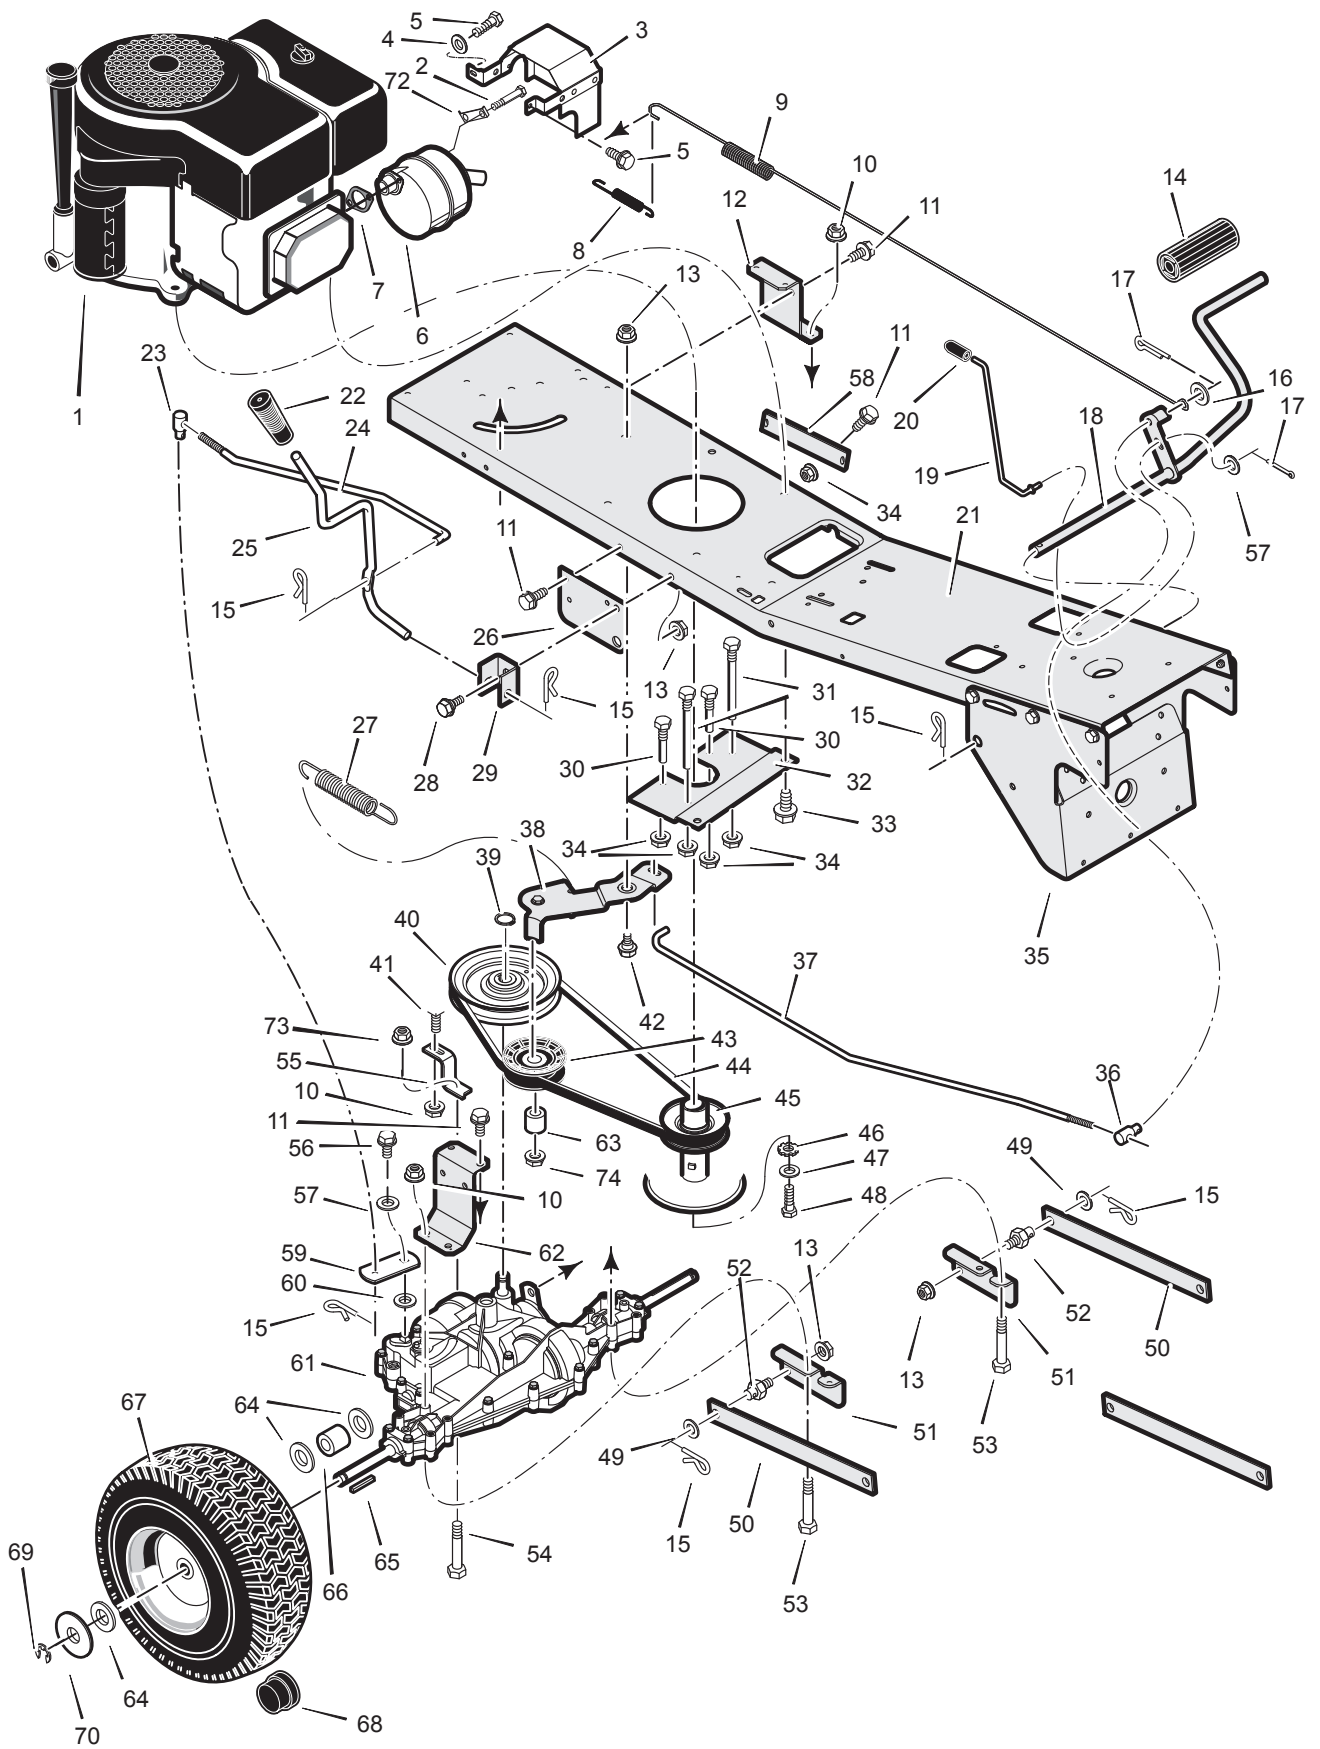

ART. NO.: 90063123  
MODEL: Rider 7600E 2i1  
YEAR: 2022

POS	QTY	PARTNUMBER	BESKRIVELSE	DESCRIPTION
1	1	438669	SÆDE	SEAT
2	1	438670	MOTORHJELM	HOOD
3	2	438671	SKIVE	WASHER
4	2	438672	VINGEMØTRIK	BOLT, WING
5	2	438673	BOLT	BOLT, CARRIAGE
6	1	438674	BESLAG	BRACKET, HINGE
7	2	438675	BOLT	BOLT, SHOULDER
10	1	438676	STANG TIL BATTERI	ROD, BATTERY
11	2	438677	MØTRIK	NUT, FLANGE
12	1	438678	BAGPLADE	PLATE, REAR
13	9	438679	SKRUE	SCREW
14	1	438680	SPÆNDEPLADE	PLATE, HITCH
15	1	438681	BESKYTTELSESPLADE	COVER
16	10	438682	SKRUE	SCREW
17	1	438683	BATTERIBAKKE	TRAY, BATTERY
18	2	438684	MØTRIK	NUT, FLANGE
19	2	438685	SKIVE	WASHER
20	6	438686	SPLIT	PIN, COTTER
21	1	444074	BENZINLÅG	CAP, FUEL TANK
22	1	444075	BENZINTANK	TANK, FUEL
23	1	438689	SKRUE	SCREW
24	2	438690	SKRUE	SCREW
25	10	438682	SKRUE	SCREW
26	1	438691	STANG	ROD, HOOD PROP
27	1	438692	FJEDER TIL SÆDEKONTAKT	SPRING, SEAT DECK
28	1	438693	BESLAG	BRACKET, PROP ROD
29	2	438694	SKRUE	SCREW
30	6	438695	MØTRIK	NUT, NY?LOCK
31	1	438696	GASHÅNDTAG MED KABEL	CONTROL, THROTTLE
32	1	438697	AFSKÆRMNING TIL GEARVÆLGER	COVER, DETENT (BLACK)
33	1	438698	BOLT	BOLT, SHOULDER
36	1	438699	MÅTTE TIL VENSTRE FOD	FOOTMAT, LEFT (BLACK)
37	1	438700	MÅTTE TIL HØJRE FOD	FOOTMAT, RIGHT (BLACK)
39	1	438701	RAMME	FRAME
40	1	438702	CHASSIS SIDDE KONSOL	DECK, SEAT
41	6	438703	TAP	BUMPER
42	2	438695	MØTRIK	NUT, NY?LOCK
43	2	438704	SKRUE	SCREW
44	1	438705	VARMESKJOLD	HEAT SHIELD
45	1	438706	AFSTANDSSKIVE BRÆNDSTOFTANK	SPACER, TANK FUEL
46	1	438707	BESLAG TIL BRÆNDSTOFTANK	BRACKET, TANK FUEL
47	2	438708	SPÆNDEBÅND	HOSE CLAMP
48	1	438709	BRÆNDSTOFTSLANGE 6000 RL	"FUEL LINE--6000"/"RL"