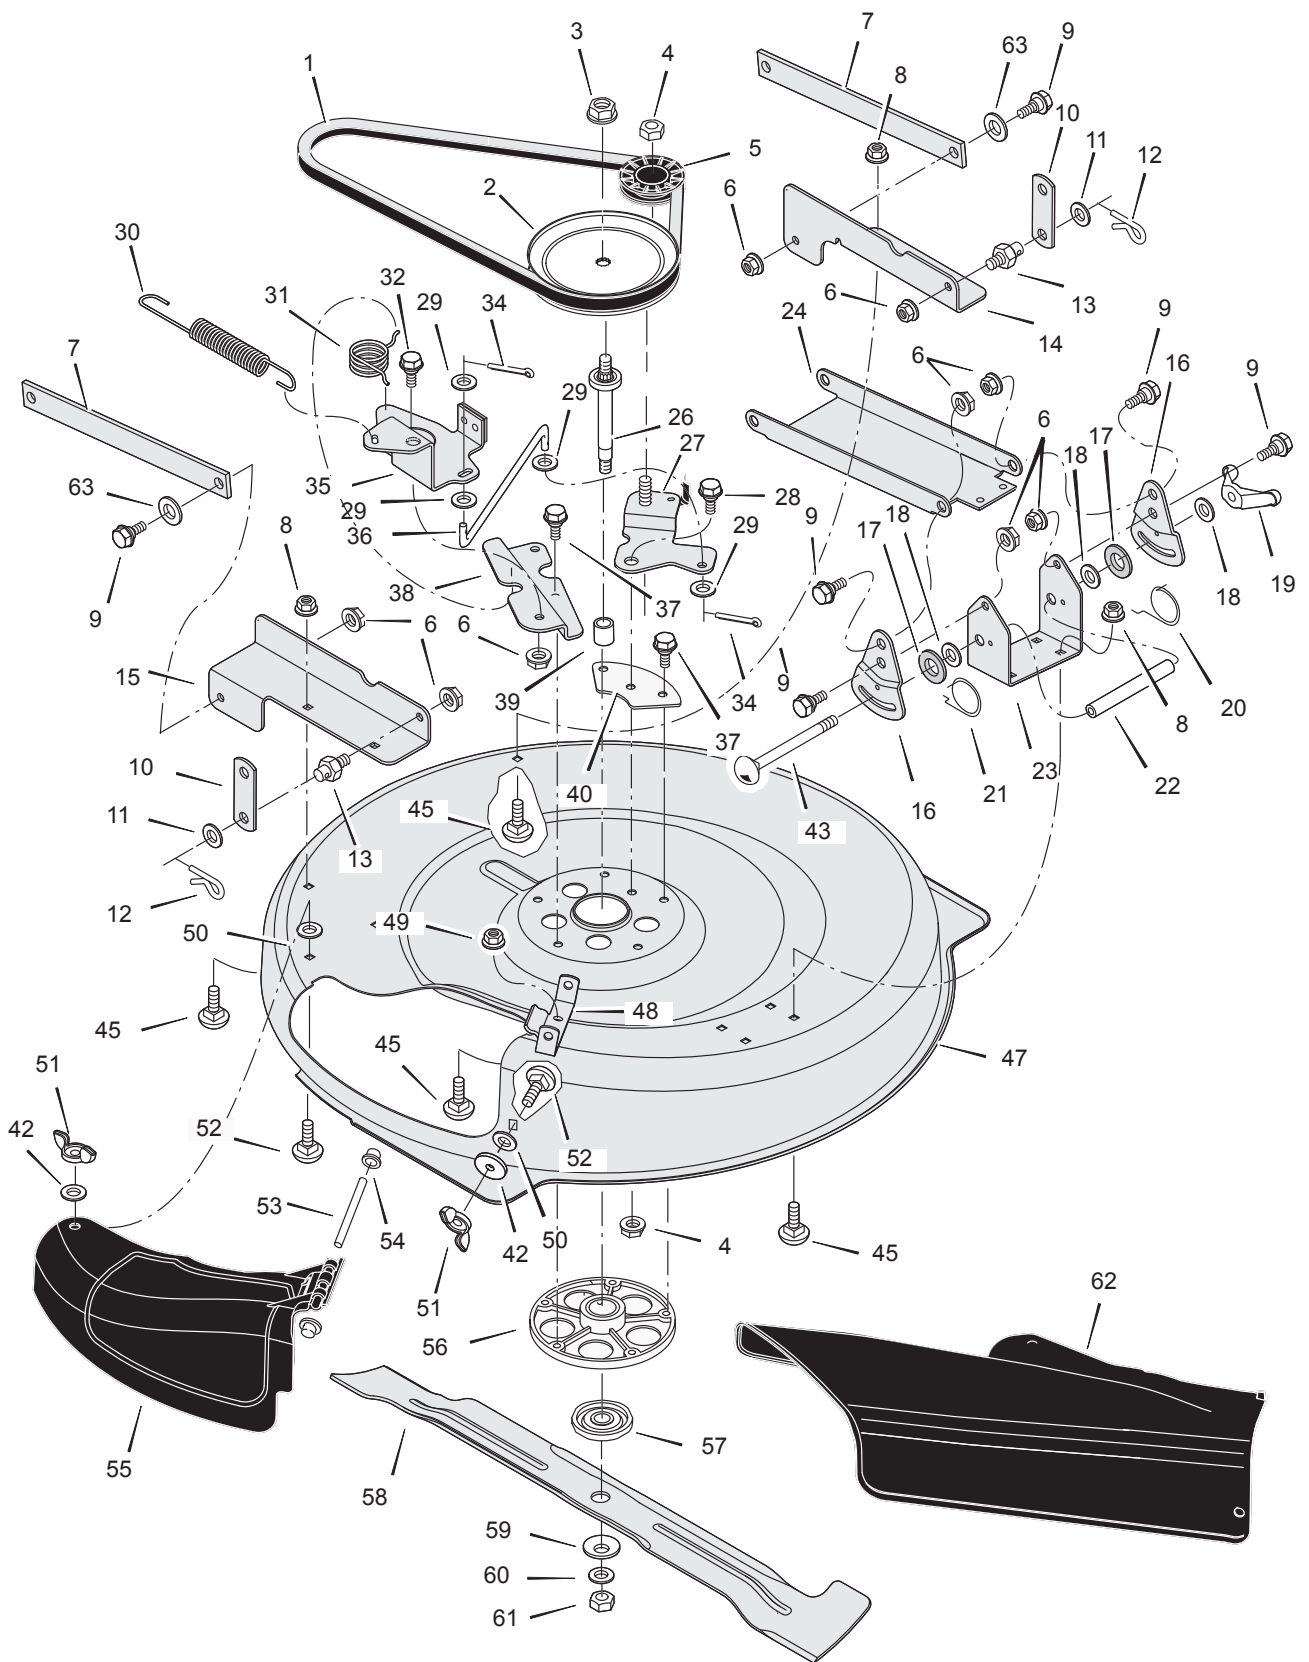

POS	QTY	PARTNUMBER	BESKRIVELSE	DESCRIPTION
1	1	438837	DRIVREM TIL KNIV 4L450K	BELT, BLADE DRIVE
2	1	438838	REMSKIVE	PULLEY, INPUT
3	1	438839	LÅSEMØTRIK	LOCKNUT
4	1	438773	MØTRIK	NUT
5	1	438840	STRAMRULLE	PULLEY, IDLER
6	3	438677	MØTRIK	NUT, FLANGE
7	1	438841	ARM BAG	ARM, REAR
8	3	438684	MØTRIK	NUT, FLANGE
9	2	438835	BOLT	BOLT, SHOULDER
10	2	438818	LØFTEBESLAG	LINK, LIFT
11	4	438750	SKIVE	WASHER
12	10	438721	LÅSESPLIT	PIN, COTTER
13	1	438753	PINDBOLT	PIN, THREADED SHOULDER
14	1	438842	BESLAG VENSTRE BAG	BRACKET, LEFT REAR
15	1	438843	BESLAG HØJRE BAG	BRACKET, RIGHT REAR
16	2	438844	JUSTERINGSPLADE	PLATE, ADJUSTMENT
17	2	438815	FRIKTIONSPLADE	PAD, FRICTION
18	4	438816	SKIVE	WASHER
19	1	438817	VINGEMØTRIK	WINGNUT
20	1	438845	FJEDER VENSTRE	SPRING, LEFT TORSION
21	1	438846	FJEDER HØJRE	SPRING, RIGHT TORSION
22	1	438847	AFSTANDSRØR	TUBE, SPACER
23	1	438848	BESLAG	BRACKET, DECK
24	1	438849	BØJLE FRONT	HANGER, FRONT
25	1	438850	BOLT	BOLT, SHOULDER
26	1	438851	SPINDEL AKSEL	SHAFT, SPLINED
27	1	438852	ARM	ARM ASSEMBLY, IDLER
28	2	438732	BOLT	BOLT, SHOULDER
29	1	438671	SKIVE	WASHER
30	1	438833	FJEDER	SPRING, EXTENSION
31	1	438853	FJEDER	SPRING, TORSION
32	2	438732	BOLT	BOLT, SHOULDER
34	1	438686	SPLIT	PIN, COTTER
35	1	438854	ARM MONTAGE BREMSE	ARM ASSEMBLY, BRAKE
36	1	438855	STANG	LINK, IDLER ARM
37	1	438737	BOLT	BOLT
38	1	438856	BESLAG TIL BREMSE MONTERING	BRACKET, BRAKE MOUNTING
39	1	438857	AFSTANDSSKIVE MELLEMAKSEL	SPACER, JACKSHAFT
40	1	438858	PLADE STJERNEHJUL	PLATE, IDLER MOUNTING
42	1	438859	SKIVE	WASHER
43	1	438860	BOLT	BOLT, CARRAIGE
45	1	438673	BOLT	BOLT, CARRIAGE
47	1	438861	KLIPPEBORD	HOUSING, BLADE
48	1	438862	HÆNGSEL BIOKLIP	HINGE, MULCHING COVER
49	2	438718	MØTRIK	NUT
50	1	438863	MØTRIK	NUT, SPEED
51	1	438864	LÅSEMØTRIK	WINGNUT
52	1	438865	BOLT	BOLT, CARRIAGE
53	1	438866	STANG	ROD, CHUTE DEFLECTOR