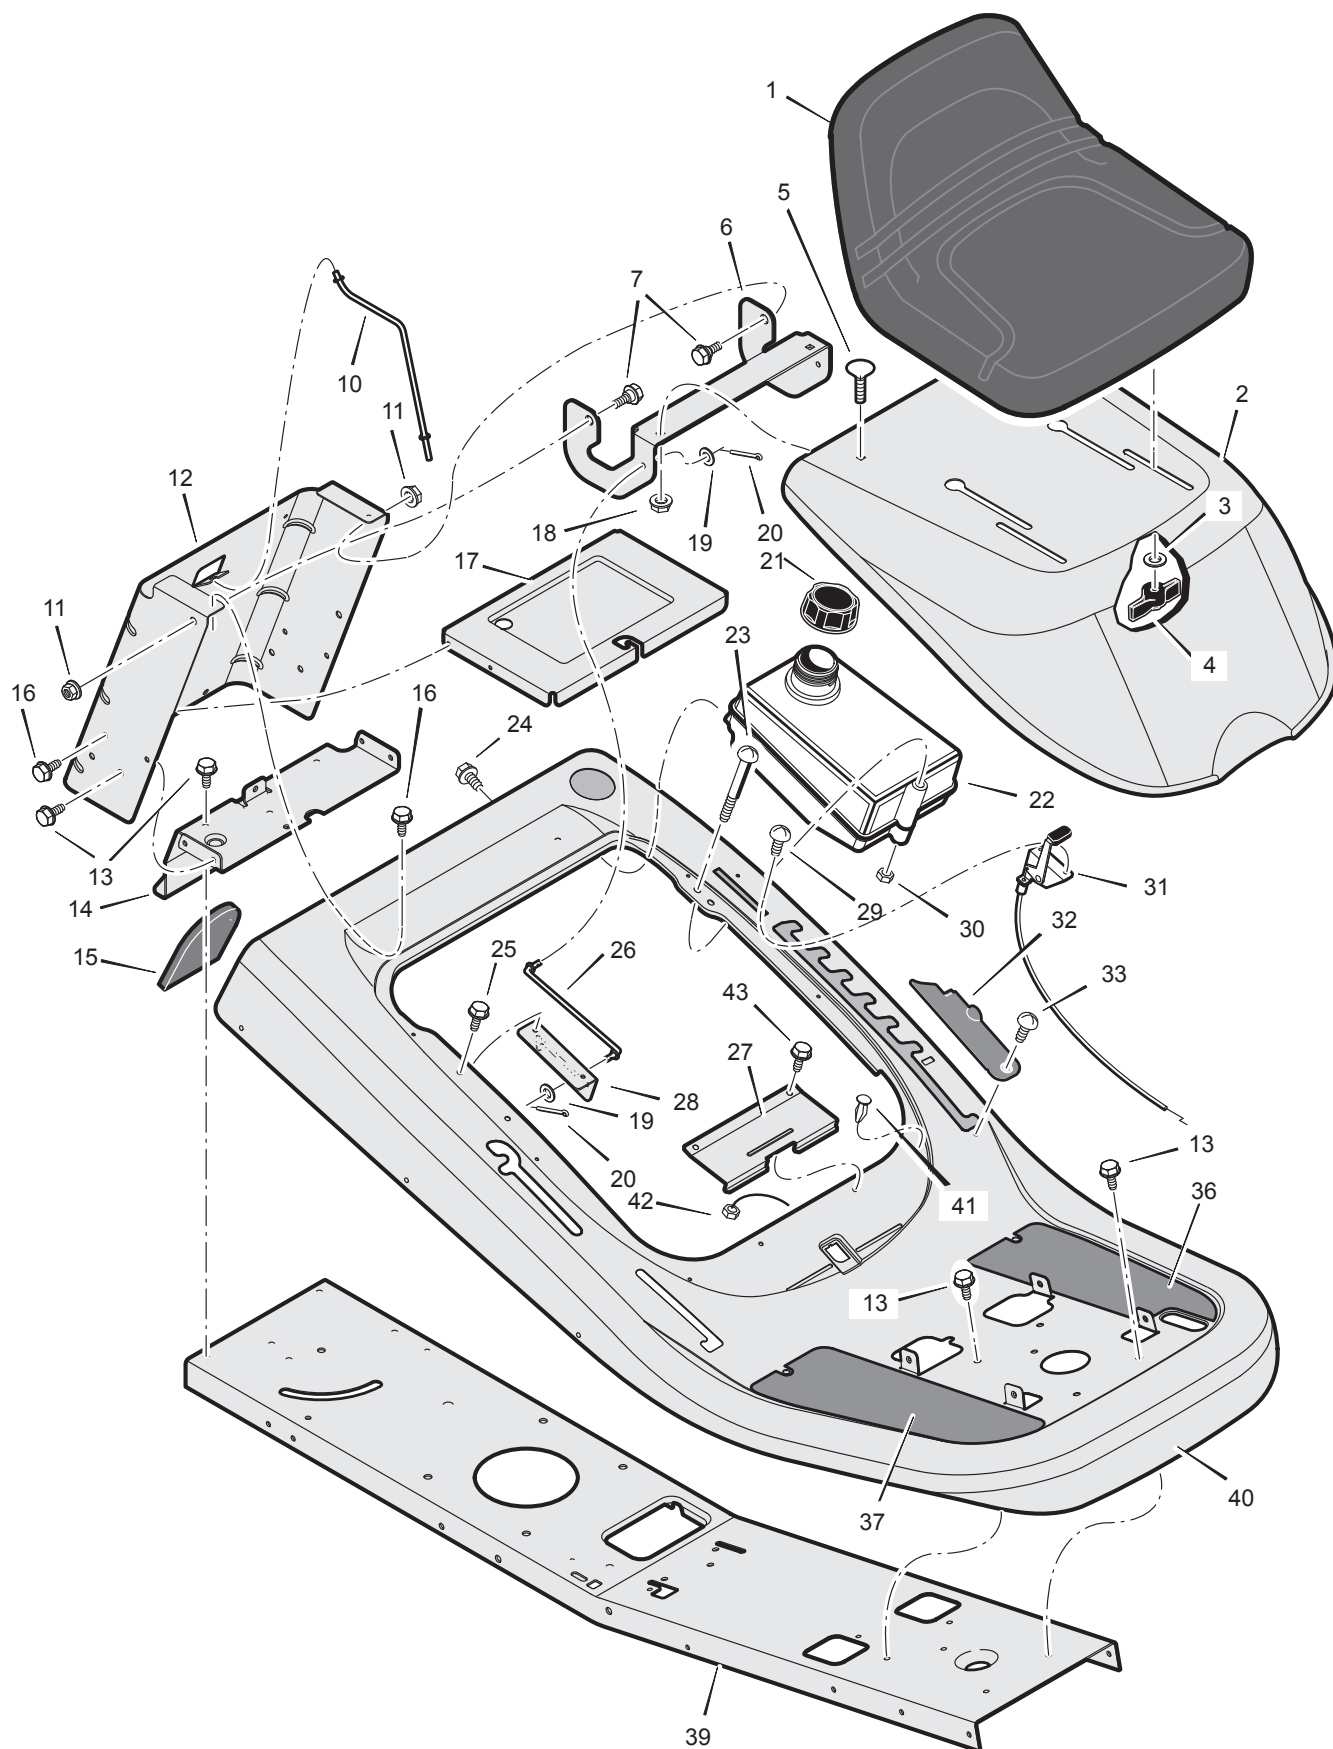

ART. NO.: 90063123  
MODEL: Rider 7600E 2i1  
YEAR: 2022

POS	QTY	PARTNUMBER	BESKRIVELSE	DESCRIPTION
1	1	438669	SÆDE	SEAT
2	1	438670	MOTORHJELM	HOOD
3	2	438671	SKIVE	WASHER
4	2	438672	VINGEMØTRIK	BOLT, WING
5	2	438673	BOLT	BOLT, CARRIAGE
6	1	438674	BESLAG	BRACKET, HINGE
7	2	438675	BOLT	BOLT, SHOULDER
10	1	438676	STANG TIL BATTERI	ROD, BATTERY
11	2	438677	MØTRIK	NUT, FLANGE
12	1	438678	BAGPLADE	PLATE, REAR
13	9	438679	SKRUE	SCREW
14	1	438680	SPÆNDEPLADE	PLATE, HITCH
15	1	438681	BESKYTTELSESPLADE	COVER
16	10	438682	SKRUE	SCREW
17	1	438683	BATTERIBAKKE	TRAY, BATTERY
18	2	438684	MØTRIK	NUT, FLANGE
19	2	438685	SKIVE	WASHER
20	6	438686	SPLIT	PIN, COTTER
21	1	444074	BENZINLÅG	CAP, FUEL TANK
22	1	444075	BENZINTANK	TANK, FUEL
23	1	438689	SKRUE	SCREW
24	2	438690	SKRUE	SCREW
25	10	438682	SKRUE	SCREW
26	1	438691	STANG	ROD, HOOD PROP
27	1	438692	FJEDER TIL SÆDEKONTAKT	SPRING, SEAT DECK
28	1	438693	BESLAG	BRACKET, PROP ROD
29	2	438694	SKRUE	SCREW
30	6	438695	MØTRIK	NUT, NY?LOCK
31	1	438696	GASHÅNDTAG MED KABEL	CONTROL, THROTTLE
32	1	438697	AFSKÆRMNING TIL GEARVÆLGER	COVER, DETENT (BLACK)
33	1	438698	BOLT	BOLT, SHOULDER
36	1	438699	MÅTTE TIL VENSTRE FOD	FOOTMAT, LEFT (BLACK)
37	1	438700	MÅTTE TIL HØJRE FOD	FOOTMAT, RIGHT (BLACK)
39	1	438701	RAMME	FRAME
40	1	438702	CHASSIS SIDDE KONSOL	DECK, SEAT
41	6	438703	TAP	BUMPER
42	2	438695	MØTRIK	NUT, NY?LOCK
43	2	438704	SKRUE	SCREW
44	1	438705	VARMESKJOLD	HEAT SHIELD
45	1	438706	AFSTANDSSKIVE BRÆNDSTOFTANK	SPACER, TANK FUEL
46	1	438707	BESLAG TIL BRÆNDSTOFTANK	BRACKET, TANK FUEL
47	2	438708	SPÆNDEBÅND	HOSE CLAMP
48	1	438709	BRÆNDSTOFTSLANGE 6000 RL	"FUEL LINE--6000"/"RL"