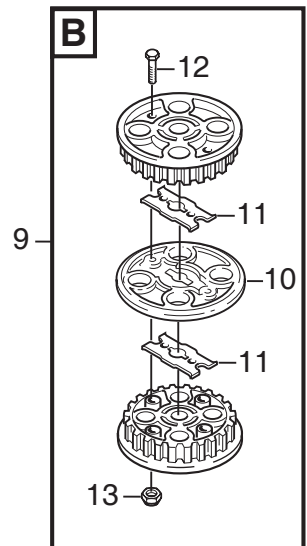

Ausgabe Issue 2004- 3		Bild Nr Picture No C057		FRONTMÄHWERK 85 MULCHING TRANSMISSION		FRONT DECK 85 MULCHING TRANSMISSION		Seite Page 74	
Pos. Fig.	Anzahl/Quantity				Artikel Nr. Part No	Bezeichnung	Description	Satz Kit	Anmerkung Notes
	2940 -87								
X	1	3			1134-3632-01	Riemenführung.....	Clips- belt guide		
	2	1			1134-4983-03	Transmissionsdeckel	Transmission cover		
	3	1			9942-0850-12	Schraube	Screw		
	4	1			9699-0062-02	Scheibe.....	Flat washer.....		
	5	1			9997-0620-16	Schraube	Screw		
	6	1			9699-0100-02	Scheibe.....	Washer.....		
	7	2			9699-0104-02	Scheibe.....	Washer.....		
	8	1			1134-4988-01	Riemenscheibe	Belt pulley		
	9	1			1134-3679-02	Riemenscheibe kompl	Toothed belt pulley.....		
	10	1			1134-3598-01	• Platte- Riemenscheibe	• Plate- belt pulley.....		
	11	2			1134-3597-01	• Verstärkung	• Reinforcement.....		
	12	2			9997-0630-12	• Schraube	• Screw		
	13	2			9747-0631-02	• Mutter	• Lock nut.....		
	14	1			1134-5236-01	Scheibe.....	Washer.....		
	15	1			9600-0147-00	Keil	Key.....	L = 40 mm	
	16	1			1134-4775-01	Schloßmutter	Lock nut		
	17	4			9699-0104-02	Scheibe.....	Washer.....		
	18	1			1134-3679-01	Riemenscheibe kompl	Toothed belt pulley.....		
	19	1			1134-3597-01	• Verstärkung	• Reinforcement.....		
	20	2			9997-0625-16	• Schraube	• Screw		
	21	2			9747-0631-02	• Mutter	• Lock nut.....		
	22	1			1134-5236-01	Scheibe.....	Washer.....		
	23	1			1134-0323-01	Keil	Key	L = 25 mm	
	24	1			1134-4775-01	Schloßmutter	Lock nut		
	25	1			9585-0135-01	Zahnriemen	Toothed belt		
X	26	1			9585-0134-01	Keilriemen	V- belt.....		
	27	1			1134-3014-01	Riemenspanner	Belt tensioner.....		
	28	1			9959-0820-16	Schraube	Screw.....		
	29	1			9739-0831-22	Mutter	Nut.....