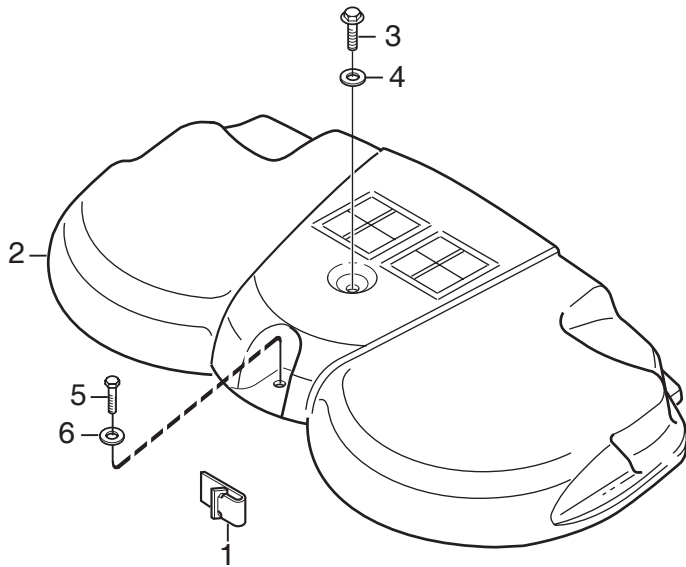

Ausgabe Issue 2004- 3		Bild Nr Picture No C057		FRONTMÄHWERK 85 MULCHING TRANSMISSION		FRONT DECK 85 MULCHING TRANSMISSION		Seite Page 74	
Pos. Fig.	Anzahl/Quantity				Artikel Nr. Part No	Bezeichnung	Description	Satz Kit	Anmerkung Notes
	2940 -87								
X	1	3			1134-3632-01	Riemenführung.....	Clips- belt guide		
	2	1			1134-4983-03	Transmissionsdeckel	Transmission cover		
	3	1			9942-0850-12	Schraube	Screw		
	4	1			9699-0062-02	Scheibe.....	Flat washer.....		
	5	1			9997-0620-16	Schraube	Screw		
	6	1			9699-0100-02	Scheibe.....	Washer.....		
	7	2			9699-0104-02	Scheibe.....	Washer.....		
	8	1			1134-4988-01	Riemenscheibe	Belt pulley		
	9	1			1134-3679-02	Riemenscheibe kompl	Toothed belt pulley.....		
	10	1			1134-3598-01	• Platte- Riemenscheibe	• Plate- belt pulley.....		
	11	2			1134-3597-01	• Verstärkung	• Reinforcement.....		
	12	2			9997-0630-12	• Schraube	• Screw		
	13	2			9747-0631-02	• Mutter	• Lock nut.....		
	14	1			1134-5236-01	Scheibe.....	Washer.....		
	15	1			9600-0147-00	Keil	Key.....	L = 40 mm	
	16	1			1134-4775-01	Schloßmutter	Lock nut		
	17	4			9699-0104-02	Scheibe.....	Washer.....		
	18	1			1134-3679-01	Riemenscheibe kompl	Toothed belt pulley.....		
	19	1			1134-3597-01	• Verstärkung	• Reinforcement.....		
	20	2			9997-0625-16	• Schraube	• Screw		
	21	2			9747-0631-02	• Mutter	• Lock nut.....		
	22	1			1134-5236-01	Scheibe.....	Washer.....		
	23	1			1134-0323-01	Keil	Key	L = 25 mm	
	24	1			1134-4775-01	Schloßmutter	Lock nut		
	25	1			9585-0135-01	Zahnriemen	Toothed belt		
X	26	1			9585-0134-01	Keilriemen	V- belt.....		
	27	1			1134-3014-01	Riemenspanner	Belt tensioner.....		
	28	1			9959-0820-16	Schraube	Screw.....		
	29	1			9739-0831-22	Mutter	Nut.....