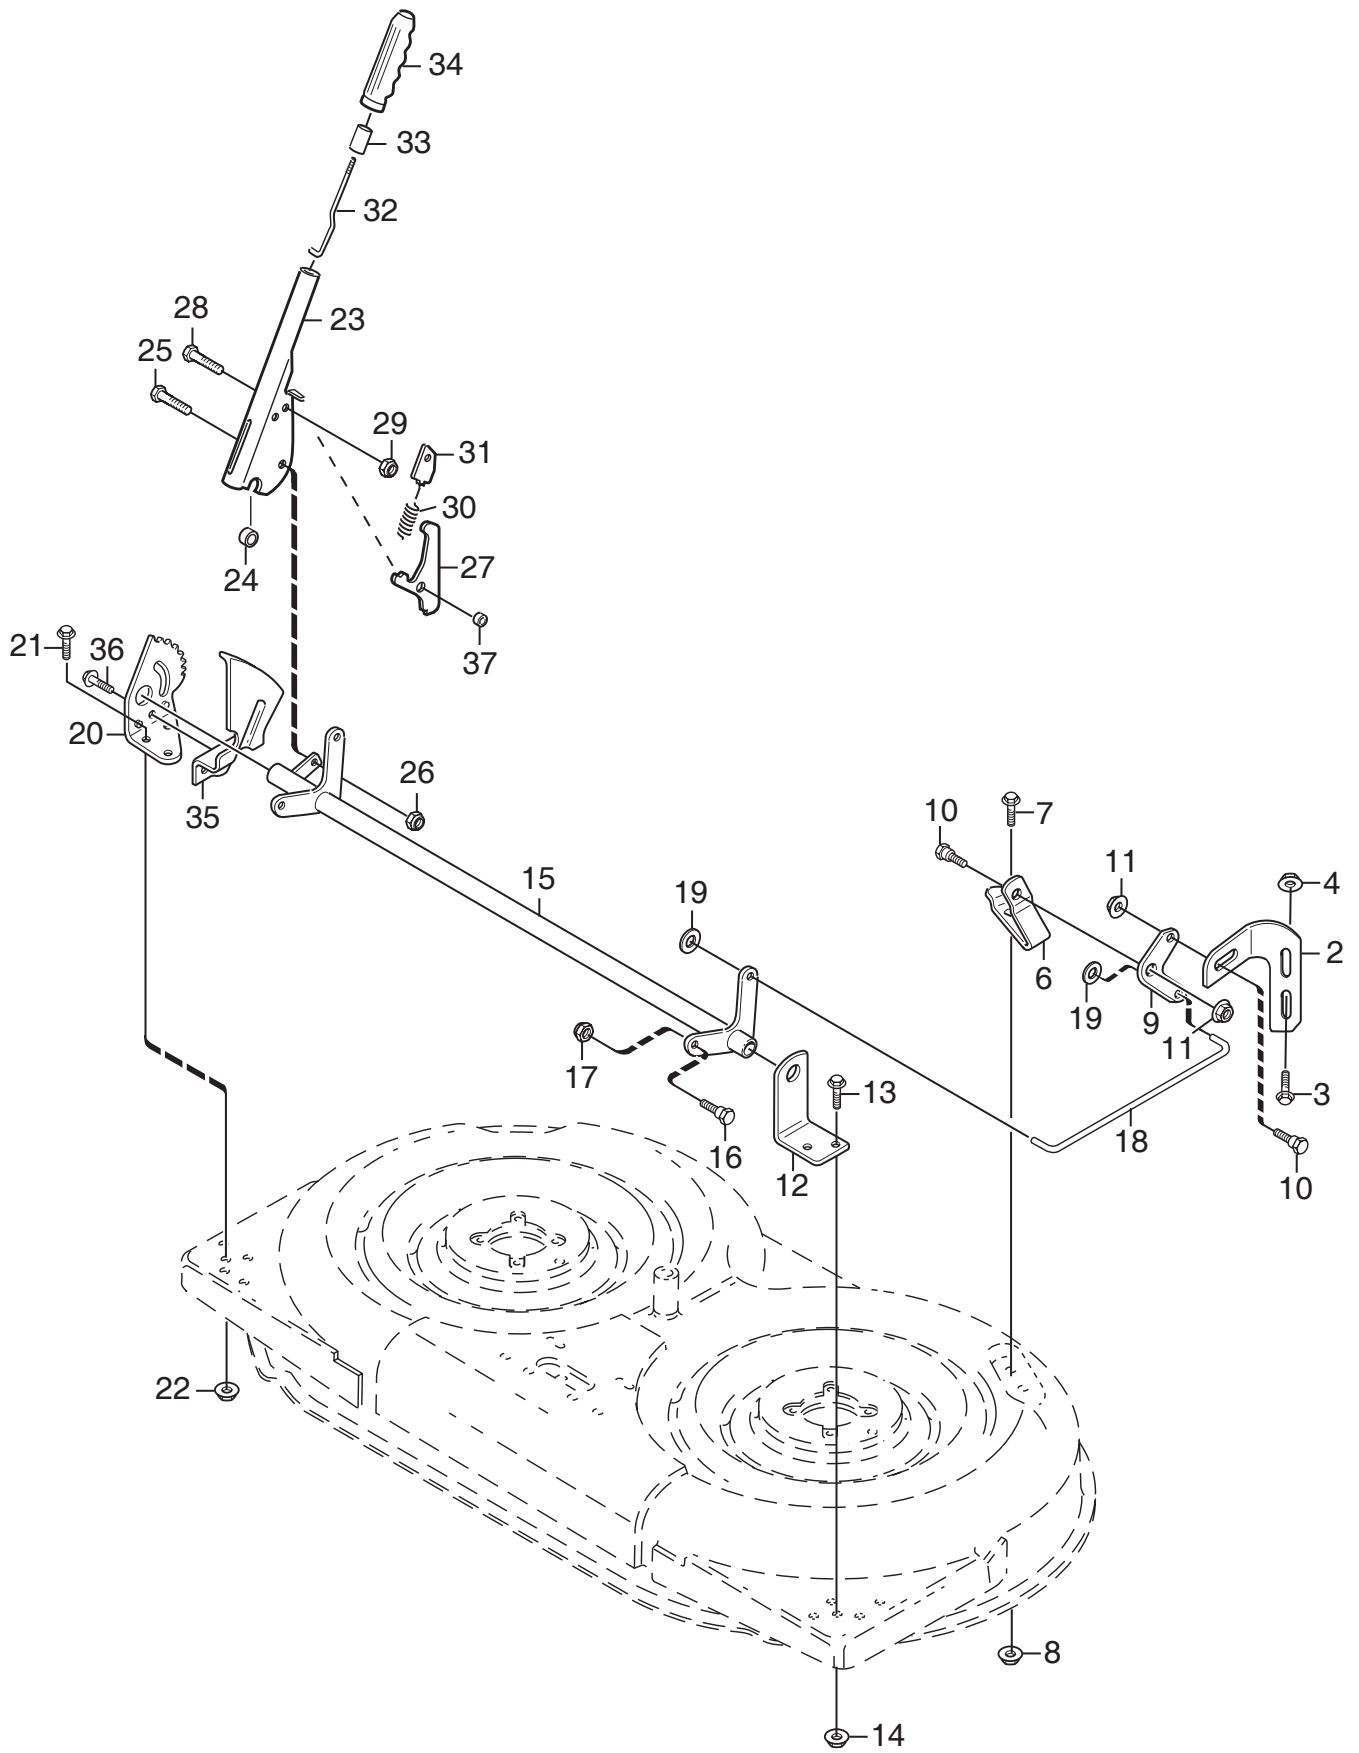

C055

Ausgabe Issue 2004-3		Bild Nr Picture No C055		FRONTMÄHWERK 85 MULCHING RAHMEN		FRONT DECK 85 MULCHING FRAME		Seite Page 70	
Pos. Fig.	Anzahl/Quantity				Artikel Nr. Part No	Bezeichnung	Description	Satz Kit	Anmerkung Notes
	2940 -87								
X	1	1			1134-5523-03	Rahmen	Frame		
	2	1			1134-5025-01	Mähwerkfeder	Mower deck spring		
	3	1			1134-5026-01	Kette	Chain		
	4	1			1134-0304-05	Welle	Shaft		
	5	2			9935-1020-16	Schraube	Screw		
	6	8			1134-2406-01	Schutzrolle	Guard roller		
	7	2			1134-2405-01	Haubenrad	Casing wheel		
	8	4			1134-3047-01	Distanz	Spacer		
	9	2			9699-0104-02	Scheibe	Washer		
	10	1			1134-3025-03	Chassie- rot	Casing- red		
X	11	2			1134-4991-03	Mähwerkarm	Mower deck arm		
	12	4			1134-1319-01	Lagerbuchse	Bearing bush		
	13	2			9598-0003-02	Schließnadel	Spring pin		
	14	2			9898-1035-16	Schraube	Screw		
	15	2			9747-1031-02	Mutter	Lock nut		
	16	2			9501-0502-00	Schmiernippel	Grease joint		