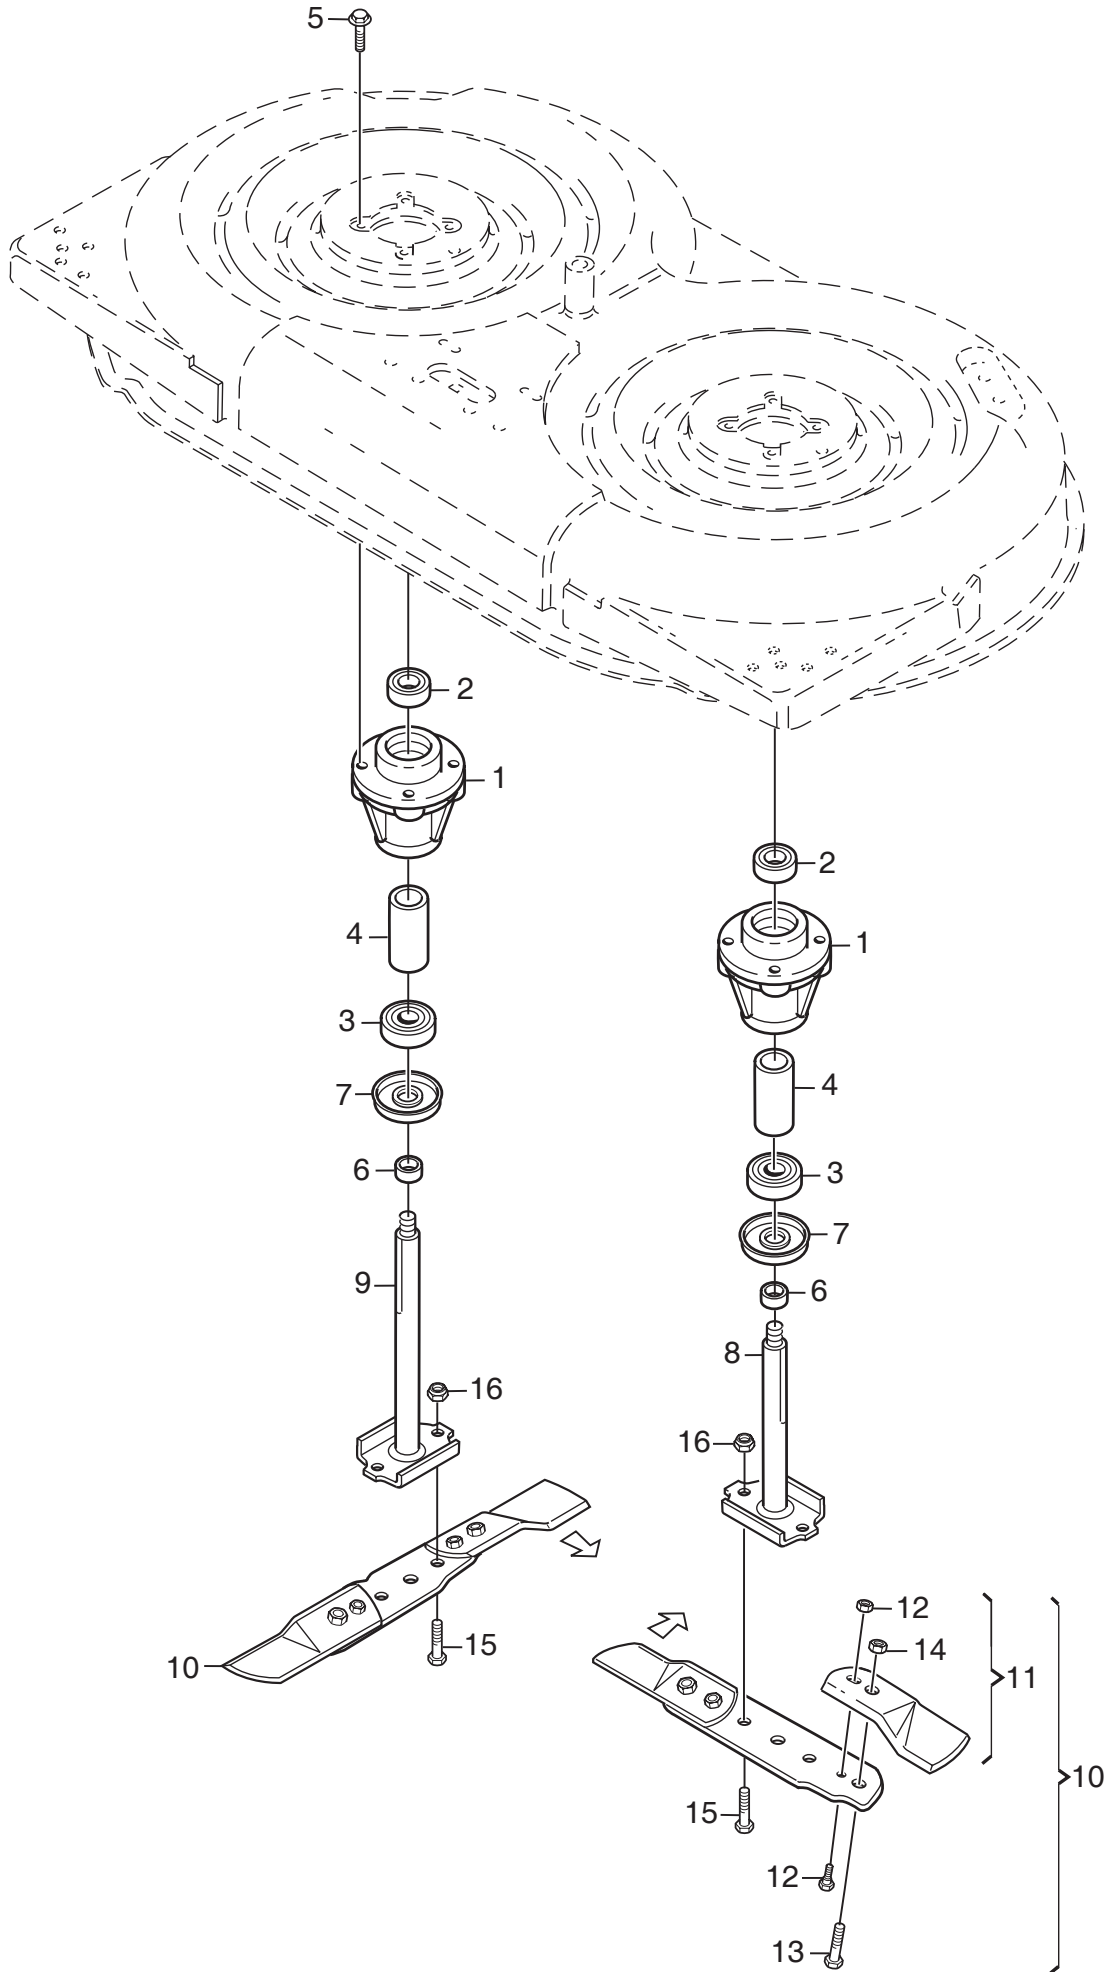

C058

Ausgabe Issue 2004-3		Bild Nr Picture No C058		FRONTMÄHWERK 85 MULCHING MESSERN		FRONT DECK 85 MULCHING BLADES		Seite Page 76	
Pos. Fig.	Anzahl/Quantity				Artikel Nr. Part No	Bezeichnung	Description	Satz Kit	Anmerkung Notes
	2940 -87								
1	2				1134-3841-01 Lagerbuchse Kpl.....	Bearing box assy.....			
2	1				9549-0019-00 • Kugellager.....	• Ball bearing			
3	1				9549-0020-00 • Kugellager.....	• Ball bearing			
4	1				1134-0051-05 • Distanz.....	• Spacer.....			
5	8				9945-0825-16 Schraube	Screw.....			
6	2				1134-3725-01 Distanz.....	Spacer.....			
7	2				1134-3768-01 Schutzscheibe	Bearing cover			
8	1				1134-4600-01 Messerwelle	Blade shaft			
9	1				1134-4600-05 Messerwelle	Blade shaft			
10	2				1134-5074-01 Messerbalken Kpl.....	Blade bar assy.....			
11	2				1134-9082-01 • Messersatz Kpl.	• Blade kit			2 blade tips 6 bolts+nuts
12	1				1134-9054-01 •• Scherbolzensatz.....	•• Shear bolt kit.....			
13	2				9997-0816-16 •• Schraube	•• Screw			
14	2				9712-0831-02 •• Mutter	•• Lock nut			
15	4				9997-0820-16 Schraube	Screw.....			
16	4				9747-0831-02 Mutter.....	Lock nut.....