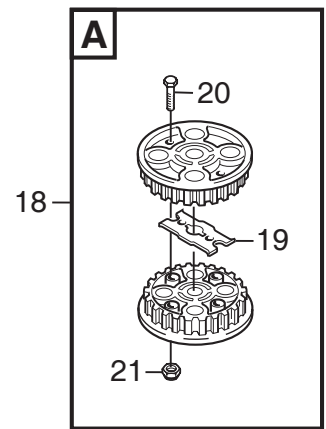

Ausgabe Issue 2004- 3		Bild Nr Picture No C057		FRONTMÄHWERK 85 MULCHING TRANSMISSION		FRONT DECK 85 MULCHING TRANSMISSION		Seite Page 74	
Pos. Fig.	Anzahl/Quantity				Artikel Nr. Part No	Bezeichnung	Description	Satz Kit	Anmerkung Notes
	2940 -87								
X	1	3			1134-3632-01	Riemenführung.....	Clips- belt guide		
	2	1			1134-4983-03	Transmissionsdeckel	Transmission cover		
	3	1			9942-0850-12	Schraube	Screw		
	4	1			9699-0062-02	Scheibe.....	Flat washer.....		
	5	1			9997-0620-16	Schraube	Screw		
	6	1			9699-0100-02	Scheibe.....	Washer.....		
	7	2			9699-0104-02	Scheibe.....	Washer.....		
	8	1			1134-4988-01	Riemenscheibe	Belt pulley		
	9	1			1134-3679-02	Riemenscheibe kompl	Toothed belt pulley.....		
	10	1			1134-3598-01	• Platte- Riemenscheibe	• Plate- belt pulley.....		
	11	2			1134-3597-01	• Verstärkung	• Reinforcement.....		
	12	2			9997-0630-12	• Schraube	• Screw		
	13	2			9747-0631-02	• Mutter	• Lock nut.....		
	14	1			1134-5236-01	Scheibe.....	Washer.....		
	15	1			9600-0147-00	Keil	Key.....	L = 40 mm	
	16	1			1134-4775-01	Schloßmutter	Lock nut		
	17	4			9699-0104-02	Scheibe.....	Washer.....		
	18	1			1134-3679-01	Riemenscheibe kompl	Toothed belt pulley.....		
	19	1			1134-3597-01	• Verstärkung	• Reinforcement.....		
	20	2			9997-0625-16	• Schraube	• Screw		
	21	2			9747-0631-02	• Mutter	• Lock nut.....		
	22	1			1134-5236-01	Scheibe.....	Washer.....		
	23	1			1134-0323-01	Keil	Key	L = 25 mm	
	24	1			1134-4775-01	Schloßmutter	Lock nut		
	25	1			9585-0135-01	Zahnriemen	Toothed belt		
X	26	1			9585-0134-01	Keilriemen	V- belt.....		
	27	1			1134-3014-01	Riemenspanner	Belt tensioner.....		
	28	1			9959-0820-16	Schraube	Screw.....		
	29	1			9739-0831-22	Mutter	Nut.....