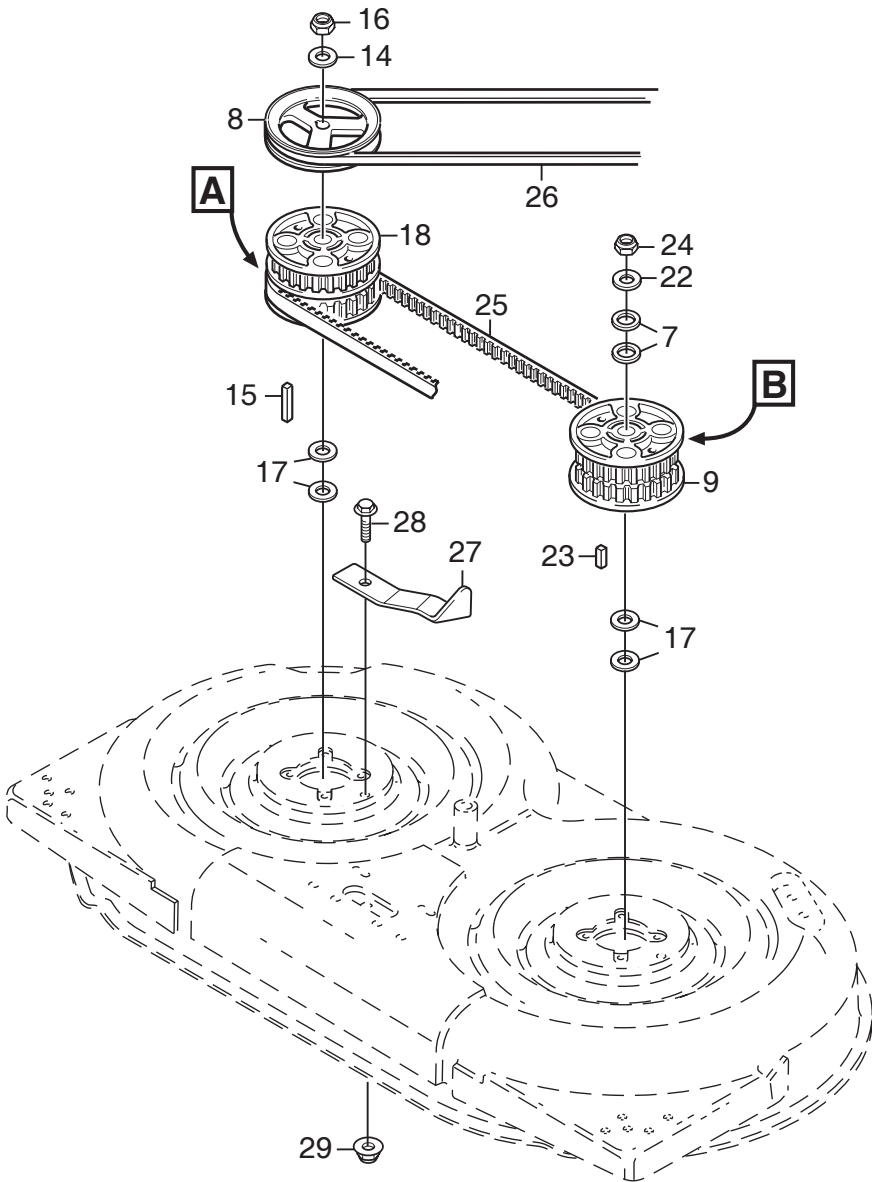

Ausgabe Issue 2004- 3		Bild Nr Picture No C057		FRONTMÄHWERK 85 MULCHING TRANSMISSION		FRONT DECK 85 MULCHING TRANSMISSION		Seite Page 74	
Pos. Fig.	Anzahl/Quantity				Artikel Nr. Part No	Bezeichnung	Description	Satz Kit	Anmerkung Notes
	2940 -87								
X	1	3			1134-3632-01	Riemenführung.....	Clips- belt guide		
	2	1			1134-4983-03	Transmissionsdeckel	Transmission cover		
	3	1			9942-0850-12	Schraube	Screw		
	4	1			9699-0062-02	Scheibe.....	Flat washer.....		
	5	1			9997-0620-16	Schraube	Screw		
	6	1			9699-0100-02	Scheibe.....	Washer.....		
	7	2			9699-0104-02	Scheibe.....	Washer.....		
	8	1			1134-4988-01	Riemenscheibe	Belt pulley		
	9	1			1134-3679-02	Riemenscheibe kompl	Toothed belt pulley.....		
	10	1			1134-3598-01	• Platte- Riemenscheibe	• Plate- belt pulley.....		
	11	2			1134-3597-01	• Verstärkung	• Reinforcement.....		
	12	2			9997-0630-12	• Schraube	• Screw		
	13	2			9747-0631-02	• Mutter	• Lock nut.....		
	14	1			1134-5236-01	Scheibe.....	Washer.....		
	15	1			9600-0147-00	Keil	Key.....	L = 40 mm	
	16	1			1134-4775-01	Schloßmutter	Lock nut		
	17	4			9699-0104-02	Scheibe.....	Washer.....		
	18	1			1134-3679-01	Riemenscheibe kompl	Toothed belt pulley.....		
	19	1			1134-3597-01	• Verstärkung	• Reinforcement.....		
	20	2			9997-0625-16	• Schraube	• Screw		
	21	2			9747-0631-02	• Mutter	• Lock nut.....		
	22	1			1134-5236-01	Scheibe.....	Washer.....		
	23	1			1134-0323-01	Keil	Key	L = 25 mm	
	24	1			1134-4775-01	Schloßmutter	Lock nut		
	25	1			9585-0135-01	Zahnriemen	Toothed belt		
X	26	1			9585-0134-01	Keilriemen	V- belt.....		
	27	1			1134-3014-01	Riemenspanner	Belt tensioner.....		
	28	1			9959-0820-16	Schraube	Screw.....		
	29	1			9739-0831-22	Mutter	Nut.....