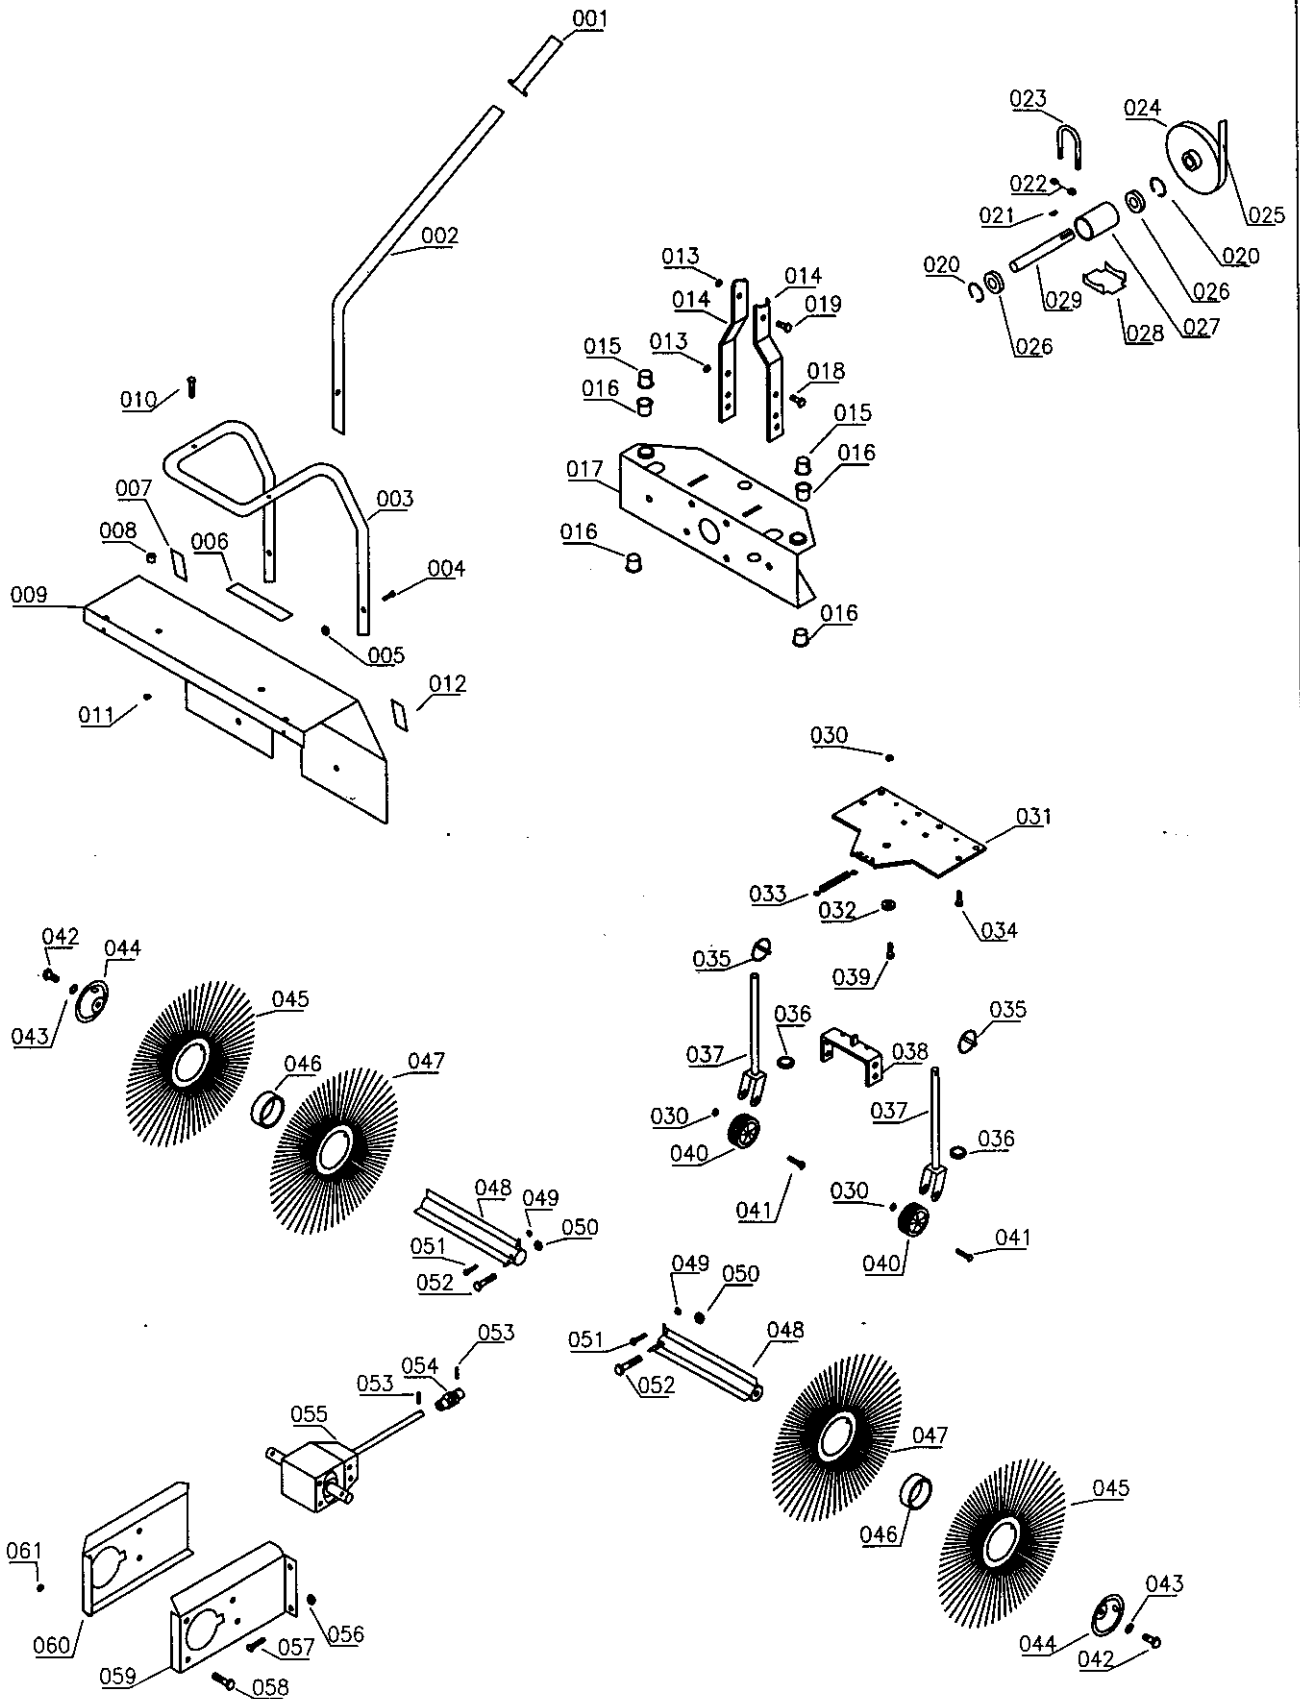

Handy Sweep

Illustration A

Nr.	Best.nr.	Stk	Beskrivelse DK	Bezeichnung D	Description GB	Description F
001	90307352	1	Skumgreb	Handgriff	Grip	Poignee - Mousse
002	90227541	1	Svingrør	Drehwelle	Turntube	Console
003	90227539	1	Skærmøjle - gul	Schirmbügel - gelb	Covertube - yellow	Console - jaune
003	90227586	1	Skærmøjle - rød	Schirmbügel - rot	Covertube - red	Console - rouge
004	90102916	2	Bolt	Schraube	Screw	Vis
005	90122180	2	Møtrik	Mutter	Nut	Ecrou
006	90628240	1	Label	Label	Label	Label
007	90628620	1	Label	Label	Label	Label
008	90227577	2	Bøs	Buchse	Bushing	Entretoise
009	90227576	1	Kosteskærm	Kehrschutz	Sweeper screen	Protection - brosse
010	90102917	2	Bolt	Schraube	Screw	Vis
011	90122180	2	Møtrik	Mutter	Nut	Ecrou
012	90628612	1	Label	Label	Label	Label
013	90100692	7	Møtrik	Mutter	Nut	Ecrou
014	90227521	2	Vippevang	Drehhalterung	Turnbracket	Console
015	92500103	2	Plastbøsning	Plastik Buchse	Plastic bushing	Entretoise - plastic
016	92500104	4	Plastbøsning	Plastik buchse	Plastic bushing	Entretoise - plastic
017	90227513	1	Svingkonsol - gul	Drehwand - gelb	Swing bracket-yello	Console - jaune
017	90227583	1	Svingkonsol - rød	Drehwand - rot	Swing bracket - red	Console - rouge
018	90102744	6	Bolt	Schraube	Screw	Vis
019	90102916	1	Bolt	Schraube	Screw	Vis
020	90102615	2	Låsering	Sprengring	Circlips	Circlip
021	90101263	1	Not	Pasfeder	Key	Clavette
022	90100691	6	Låsemøtrik	Mutter	Nut	Ecrou
023	92500005	2	Gevindbøjle	Gewindbügel	Clamp	Filet cercle
024	90227570	1	Remskive	Riemenscheibe	Pulley	Poulie
025	90300165	1	Kilerem - børster	Keilriemen	Belt	Courroie
026	90200222	2	Leje	Kugellager	Ball bearing	Roulem.à billes
027	90227523	1	Lejehus	Lagerhåuse	Bearing house	Boite motié
028	90227516	1	Lejebuk	Lagerbock	Trestle bearing	Boite
029	90227524	1	Aksel	Kehrwelle	Axle	Essieu
030	90100693	4	Møtrik	Mutter	Nut	Ecrou
031	90227511	1	Underplade	Platte	Bracket	Console
032	90120059	1	Planskive	Scheibe	Washer	Rondelle
033	90227547	2	Fjeder	Feder	Spring	Ressort
034	90122121	4	Bolt	Schraube	Screw	Vis
035	90113800	2	Traktorsplit	Stift	Pin	Goupille
036	90307950	20	Plastbøsning	Buchse	Bushing	Entretoise
037	90227520	2	Hjulgaffel	Radgabel	Wheel fork	Fourche
038	90227522	1	Gaffelpal	Stophalterung	Catchbracket	Console
039	90102773	1	Bolt	Schraube	Bolt	Vis
040	90304080	2	Plasthjul	Stützrad	Support	Roue en plastic
041	90102945	2	Bolt	Schraube	Screw	Vis
042	90102773	2	Bolt	Schraube	Screw	Vis
043	90102199	2	Låseskive	Federskreibe	Lock washer	Rondelle frein
044	92500113	2	Endeskål	Endeschale	Bottombowl	Coupe Tube à
045	90227572	12	Børste	Bürste	Brush	Balayerrondelle
046	92500112	10	Afstandsrør	Buchse	Bushing	Entretoise
047	90227574	2	Børste kuppet	Bürste	Brush	Balayerrondelle
048	90227533	2	Børsterør	Bürsterohr	Brushtube	Tube de brosse
049	90100691	6	Møtrik	Mutter	Nut	Ecrou
050	90100692	2	Møtrik	Mutter	Nut	Ecrou
051	90102726	6	Bolt	Schraube	Screw	Vis
052	90102919	2	Bolt	Schraube	Screw	Vis
053	90104480	2	Rørstift	Spannstift	Cotter pin	Vis de serrage
054	90227505	1	Kardanled	Kardankreuzung	Propeller cros	Console
055	90227502	1	Gearbox kost	Getriebe bürsten	Transmission brus.	Transmission bros.
056	90122180	4	Møtrik	Mutter	Nut	Ecrou
057	90122150	4	Bolt	Schraube	Screw	Vis
058	90102919	4	Bolt	Schraube	Screw	Vis
059	90227560	1	Gear holder V	Getriebehalter L	Gear holder L	Console G
060	90227558	1	Gear holde H	Getriebehalter R	Gear holder R	Console D
061	90100692	4	Møtrik	Mutter	Nut	Ecrou