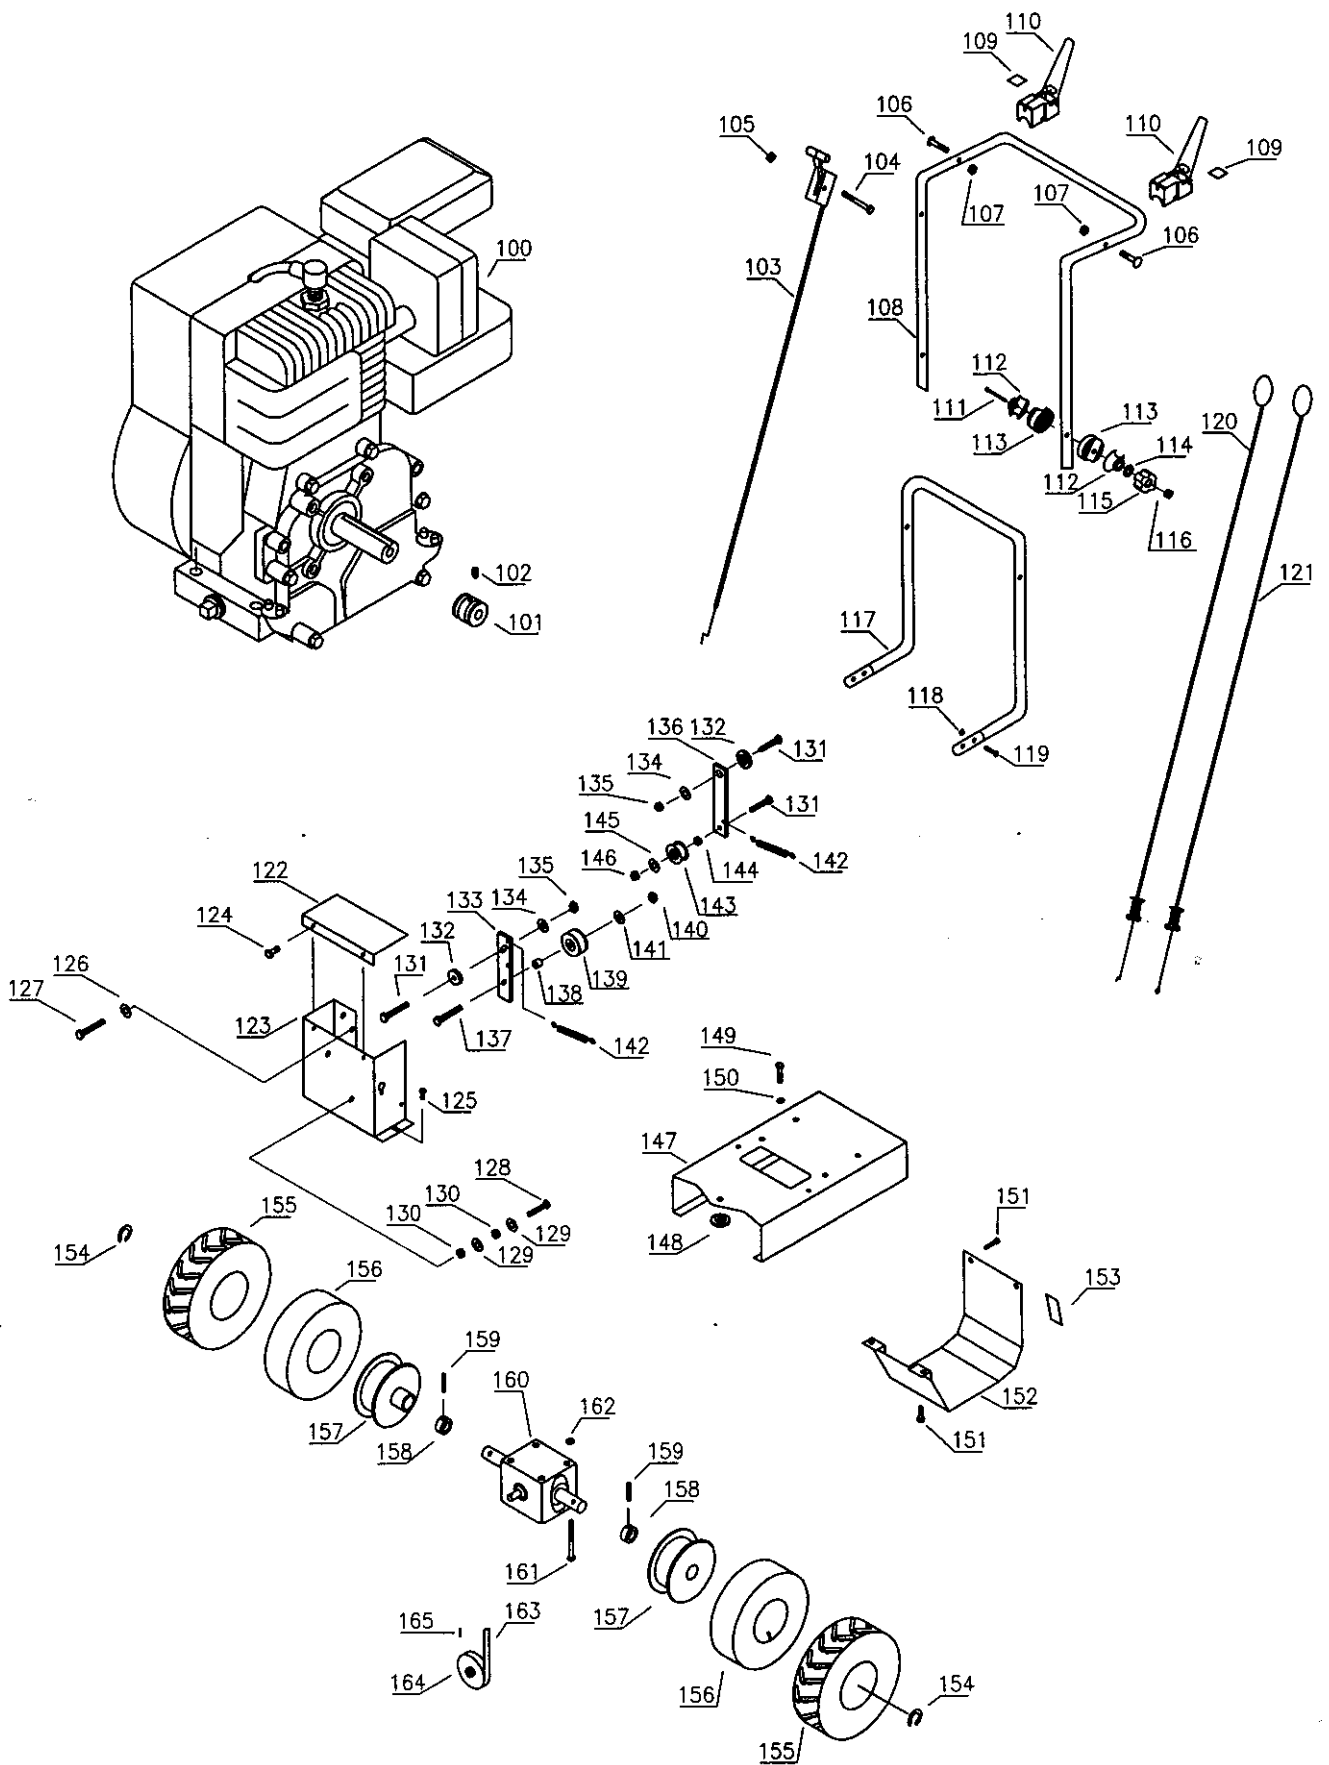

Handy Sweep

Illustration A

Nr.	Best.nr.	Stk	Beskrivelse DK	Bezeichnung D	Description GB	Description F
001	90307352	1	Skumgreb	Handgriff	Grip	Poignee - Mousse
002	90227541	1	Svingrør	Drehwelle	Turntube	Console
003	90227539	1	Skærmøjle - gul	Schirmbügel - gelb	Covertube - yellow	Console - jaune
003	90227586	1	Skærmøjle - rød	Schirmbügel - rot	Covertube - red	Console - rouge
004	90102916	2	Bolt	Schraube	Screw	Vis
005	90122180	2	Møtrik	Mutter	Nut	Ecrou
006	90628240	1	Label	Label	Label	Label
007	90628620	1	Label	Label	Label	Label
008	90227577	2	Bøs	Buchse	Bushing	Entretoise
009	90227576	1	Kosteskærm	Kehrschutz	Sweeper screen	Protection - brosse
010	90102917	2	Bolt	Schraube	Screw	Vis
011	90122180	2	Møtrik	Mutter	Nut	Ecrou
012	90628612	1	Label	Label	Label	Label
013	90100692	7	Møtrik	Mutter	Nut	Ecrou
014	90227521	2	Vippevang	Drehhalterung	Turnbracket	Console
015	92500103	2	Plastbøsning	Plastik Buchse	Plastic bushing	Entretoise - plastic
016	92500104	4	Plastbøsning	Plastik buchse	Plastic bushing	Entretoise - plastic
017	90227513	1	Svingkonsol - gul	Drehwand - gelb	Swing bracket-yello	Console - jaune
017	90227583	1	Svingkonsol - rød	Drehwand - rot	Swing bracket - red	Console - rouge
018	90102744	6	Bolt	Schraube	Screw	Vis
019	90102916	1	Bolt	Schraube	Screw	Vis
020	90102615	2	Låsering	Sprengring	Circlips	Circlip
021	90101263	1	Not	Pasfeder	Key	Clavette
022	90100691	6	Låsemøtrik	Mutter	Nut	Ecrou
023	92500005	2	Gevindbøjle	Gewindbügel	Clamp	Filet cercle
024	90227570	1	Remskive	Riemenscheibe	Pulley	Poulie
025	90300165	1	Kilerem - børster	Keilriemen	Belt	Courroie
026	90200222	2	Leje	Kugellager	Ball bearing	Roulem.à billes
027	90227523	1	Lejehus	Lagerhåuse	Bearing house	Boite motié
028	90227516	1	Lejebuk	Lagerbock	Trestle bearing	Boite
029	90227524	1	Aksel	Kehrwelle	Axle	Essieu
030	90100693	4	Møtrik	Mutter	Nut	Ecrou
031	90227511	1	Underplade	Platte	Bracket	Console
032	90120059	1	Planskive	Scheibe	Washer	Rondelle
033	90227547	2	Fjeder	Feder	Spring	Ressort
034	90122121	4	Bolt	Schraube	Screw	Vis
035	90113800	2	Traktorsplit	Stift	Pin	Goupille
036	90307950	20	Plastbøsning	Buchse	Bushing	Entretoise
037	90227520	2	Hjulgaffel	Radgabel	Wheel fork	Fourche
038	90227522	1	Gaffelpal	Stophalterung	Catchbracket	Console
039	90102773	1	Bolt	Schraube	Bolt	Vis
040	90304080	2	Plasthjul	Stützrad	Support	Roue en plastic
041	90102945	2	Bolt	Schraube	Screw	Vis
042	90102773	2	Bolt	Schraube	Screw	Vis
043	90102199	2	Låseskive	Federskreibe	Lock washer	Rondelle frein
044	92500113	2	Endeskål	Endeschale	Bottombowl	Coupe Tube à
045	90227572	12	Børste	Bürste	Brush	Balayerrondelle
046	92500112	10	Afstandsrør	Buchse	Bushing	Entretoise
047	90227574	2	Børste kuppet	Bürste	Brush	Balayerrondelle
048	90227533	2	Børsterør	Bürsterohr	Brushtube	Tube de brosse
049	90100691	6	Møtrik	Mutter	Nut	Ecrou
050	90100692	2	Møtrik	Mutter	Nut	Ecrou
051	90102726	6	Bolt	Schraube	Screw	Vis
052	90102919	2	Bolt	Schraube	Screw	Vis
053	90104480	2	Rørstift	Spannstift	Cotter pin	Vis de serrage
054	90227505	1	Kardanled	Kardankreuzung	Propeller cros	Console
055	90227502	1	Gearbox kost	Getriebe bürsten	Transmission brus.	Transmission bros.
056	90122180	4	Møtrik	Mutter	Nut	Ecrou
057	90122150	4	Bolt	Schraube	Screw	Vis
058	90102919	4	Bolt	Schraube	Screw	Vis
059	90227560	1	Gear holder V	Getriebehalter L	Gear holder L	Console G
060	90227558	1	Gear holde H	Getriebehalter R	Gear holder R	Console D
061	90100692	4	Møtrik	Mutter	Nut	Ecrou