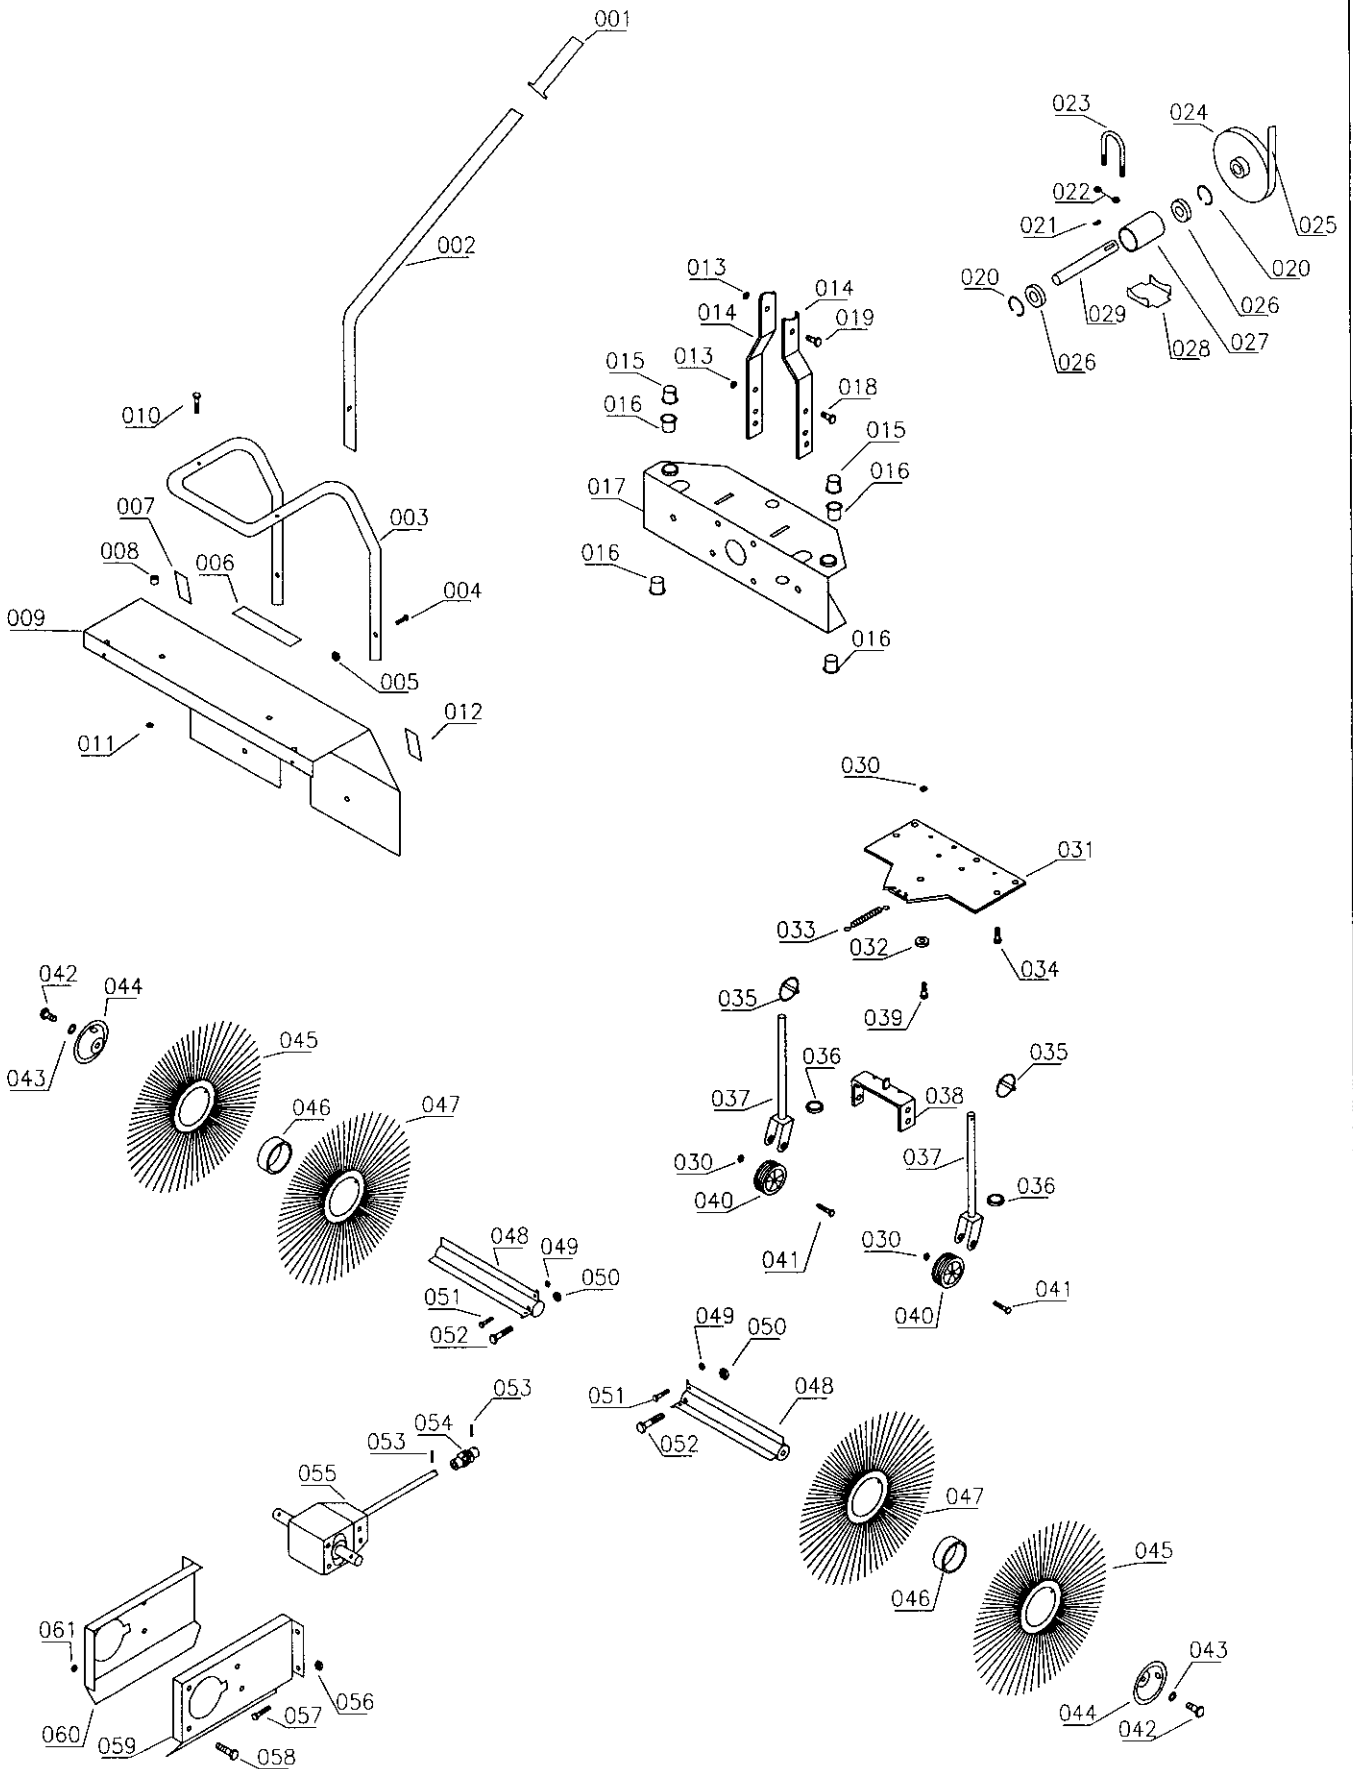

Handy Sweep

Illustration A						
Nr.	Best.nr.	Stk	Beskrivelse DK	Bezeichnung D	Description GB	Description F
001	90307352	1	Skumgreb	Handgriff	Grip	Poignee d'embr
002	90227541	1	Svingrør	Drehwelle	Turntube	Console
003	90227539	1	Skærmbojle	Schirmbügel	Covertube	Console
004	90102916	2	Bolt	Schraube	Screw	Vis
005	90122180	2	Møtrik	Mutter	Nut	Ecrou
006	90628240	1	Label	Label	Label	Label
007	90628620	1	Label	Label	Label	Label
008	90227577	2	Bøs	Buchse	Bushing	Entretoise
009	90227576	1	Kosteskærm	Kehrschutz	Sweeper screen	Ecran
010	90102917	2	Bolt	Schraube	Screw	Vis
011	90122180	2	Møtrik	Mutter	Nut	Ecrou
012	90628612	1	Label	Label	Label	Label
013	90100692	7	Møtrik	Mutter	Nut	Ecrou
014	90227521	2	Vippestang	Drehhalterung	Turnbracket	Console
015	92500103	2	Plastbøsning	Plastik Buchse	Plastic bushing	Entretoise
016	92500104	4	Plastbøsning	Plastik buchse	Plastic bushing	Entretoise
017	90227513	1	Svingkonsol	Drehwand	Swing bracket	Console
018	90102743	6	Bolt	Chraube	Srew	Vis
019	90102916	1	Bolt	Schraube	Screw	Vis
020	90102615	2	Låsering	Sprengring	Circlips	Circlip
021	90101263	1	Not	Pasfeder	Key	Clavette
022	90100691	6	Låsemøtrik	Mutter	Nut	Ecrou
023	92500005	2	Gevindbojle	Gewindbügel	Clamp	Filet cercle
024	90227570	1	Remskive	Riemenscheibe	Pulley	Poulie
025	90300165	1	Kilerem børster	Keilriemen	Belt	Courroie
026	90200222	2	Leje	Kugellager	Ball bearing	Roulem.à billes
027	90227523	1	Lejehus	Lagerhäuse	Bearing house	Boite motié
028	90227516	1	Lejebuk	Lagerbock	Trestle bearing	Boite
029	90227524	1	Aksel	Kehrwelle	Axle	Essieu
030	90100693	4	Møtrik	Mutter	Nut	Ecrou
031	90227511	1	Underplade	Platte	Bracket	Console
032	90120059	2	Drejeskive	Scheibe	Washer	Rondelle
033	90227547	2	Fjeder	Feder	Spring	Ressort
034	90122121	4	Bolt	Schraube	Screw	Vis
035	90113800	2	Traktorsplit	Stift	Pin	Goupille
036	90307950	20	Plastbøsning	Buehse	Bushing	Entretoise
037	90227520	2	Hjulgaffel	Radgabel	Wheel fork	Fourchette
038	90227522	1	Gaffelpal	Stophalterung	Catchbracket	Console
039	90102773	2	Bolt	Schraube	Bolt	Vis
040	90304080	2	Plasthjul	Stützrad	Support	Plasticattache
041	90102945	2	Bolt	Schraube	Screw	Vis
042	90102773	2	Bolt	Schraube	Screw	Vis
043	90102199	2	Låseskive	Federschreibe	Lock washer	Rondelle frein
044	92500113	2	Endeskål	Endeschale	Bottombowl	Coupe Tube à
045	90227503	12	Børste	Bürste	Brush	Balayerrondelle
046	92500112	10	Afstandsør	Buchse	Bushing	Entretoise
047	90227504	2	Børste kuppet	Bürste	Brush	Balayerrondelle
048	90227533	2	Børsterør	Bürsterøhr	Brushtube	Brosser
049	90100691	6	Møtrik	Mutter	Nut	Ecrou
050	90100692	2	Møtrik	Mutter	Nut	Ecrou
051	90102726	6	Bolt	Schraube	Screw	Vis
052	90102919	2	Bolt	Schraube	Screw	Vis
053	90104480	2	Rørstift	Spannstift	Cotter pin	Vis de serrage
054	90227505	1	Kardanled	Kardankreuzung	Propeller cros	Console
055	90227502	1	Gearbox kost	Getriebe bürsten	Transmission brus.	Gear
056	90122180	4	Møtrik	Mutter	Nut	Ecrou
057	90102743	4	Bolt	Schraube	Screw	Vis
058	90102919	4	Bolt	Schraube	Screw	Vis
059	90227560	1	Gear holder V	Getriebehalter L	Gear holder L	Console
060	90227558	1	Gear holde H	Getriebehalter R	Gear holder R	Console
061	90100692	4	Møtrik	Mutter	Nut	Ecrou