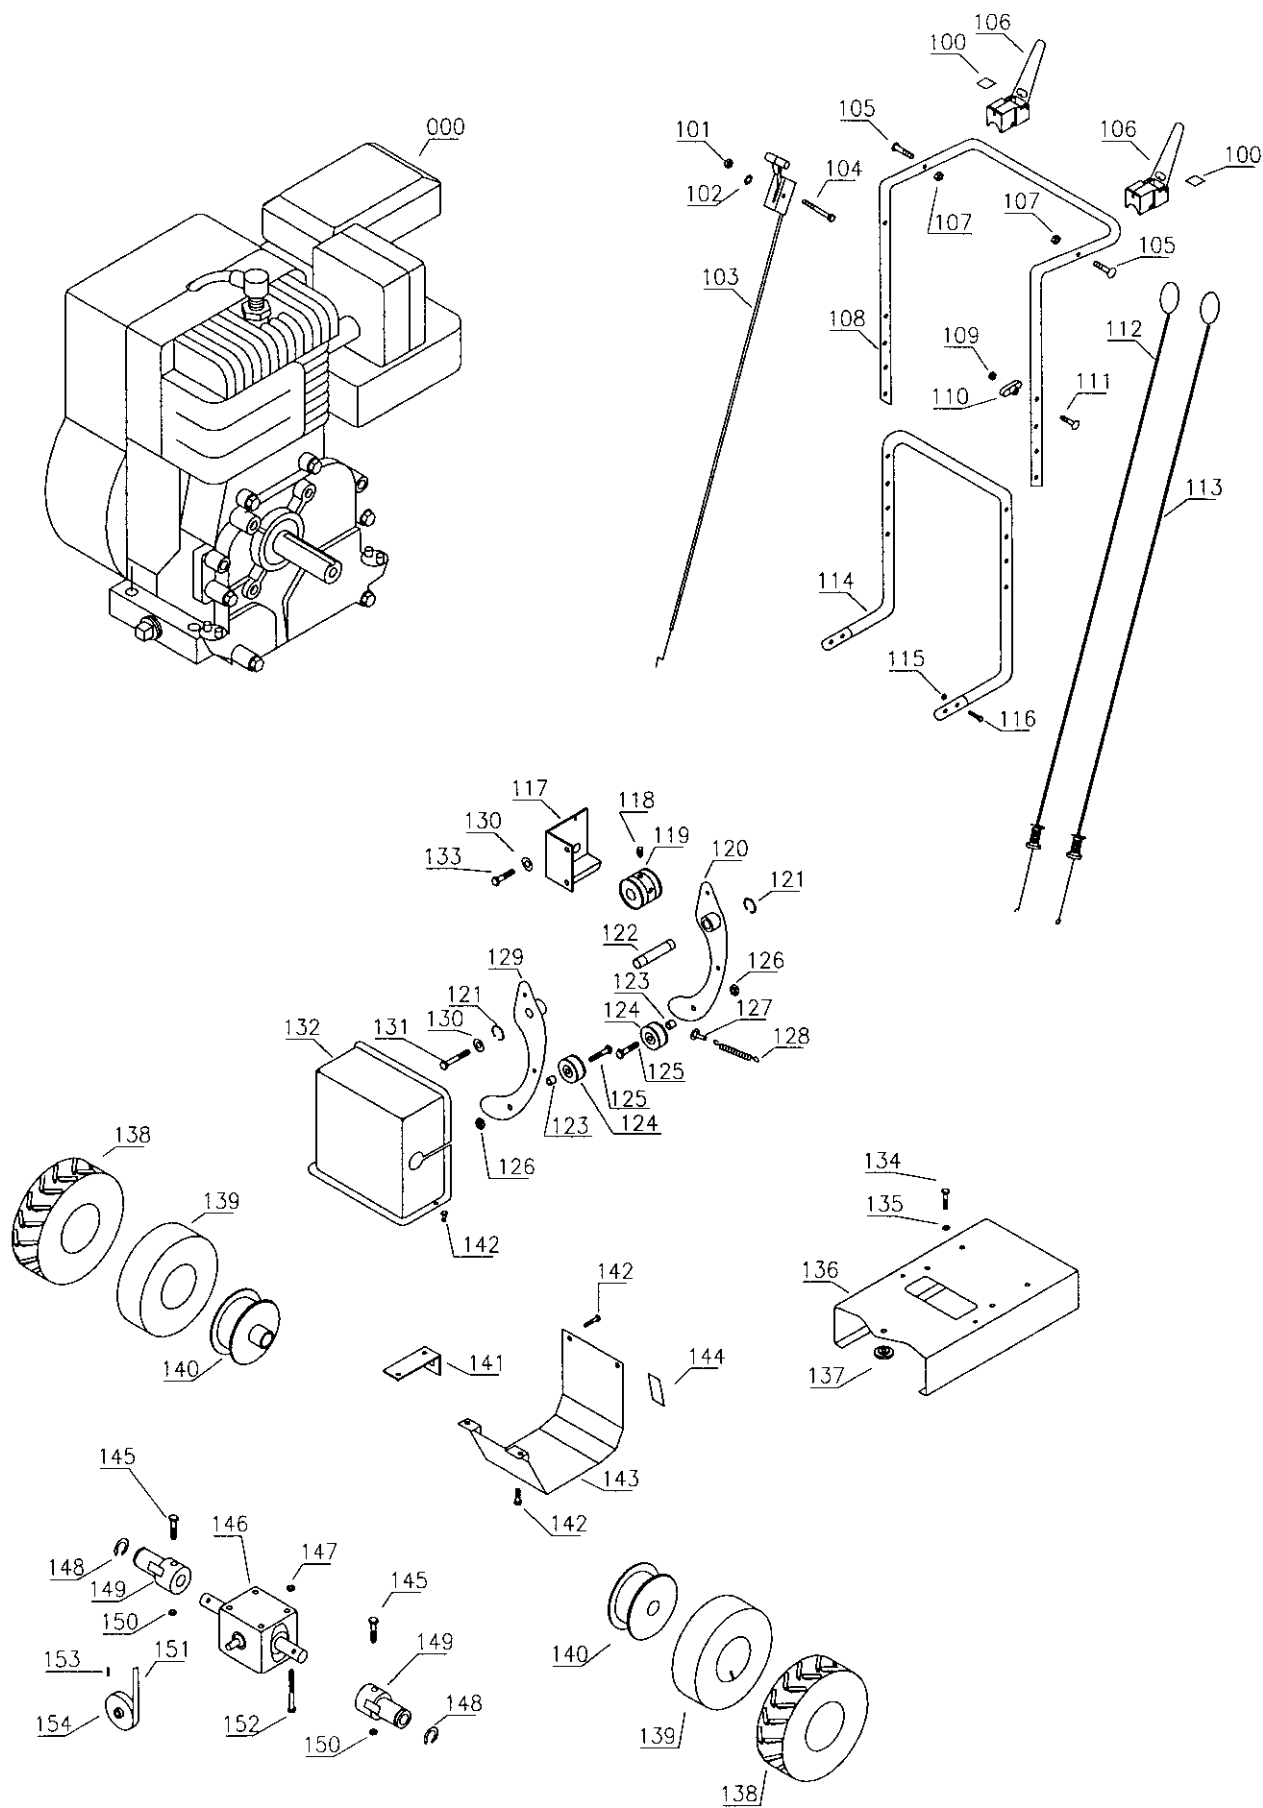

Handy Sweep

Illustration A						
Nr.	Best.nr.	Stk	Beskrivelse DK	Bezeichnung D	Description GB	Description F
001	90307352	1	Skumgreb	Handgriff	Grip	Poignee d'embr
002	90227541	1	Svingrør	Drehwelle	Turntube	Console
003	90227539	1	Skærmbojle	Schirmbügel	Covertube	Console
004	90102916	2	Bolt	Schraube	Screw	Vis
005	90122180	2	Møtrik	Mutter	Nut	Ecrou
006	90628240	1	Label	Label	Label	Label
007	90628620	1	Label	Label	Label	Label
008	90227577	2	Bøs	Buchse	Bushing	Entretoise
009	90227576	1	Kosteskærm	Kehrschutz	Sweeper screen	Ecran
010	90102917	2	Bolt	Schraube	Screw	Vis
011	90122180	2	Møtrik	Mutter	Nut	Ecrou
012	90628612	1	Label	Label	Label	Label
013	90100692	7	Møtrik	Mutter	Nut	Ecrou
014	90227521	2	Vippestang	Drehhalterung	Turnbracket	Console
015	92500103	2	Plastbøsning	Plastik Buchse	Plastic bushing	Entretoise
016	92500104	4	Plastbøsning	Plastik buchse	Plastic bushing	Entretoise
017	90227513	1	Svingkonsol	Drehwand	Swing bracket	Console
018	90102743	6	Bolt	Chraube	Srew	Vis
019	90102916	1	Bolt	Schraube	Screw	Vis
020	90102615	2	Låsering	Sprengring	Circlips	Circlip
021	90101263	1	Not	Pasfeder	Key	Clavette
022	90100691	6	Låsemøtrik	Mutter	Nut	Ecrou
023	92500005	2	Gevindbojle	Gewindbügel	Clamp	Filet cercle
024	90227570	1	Remskive	Riemenscheibe	Pulley	Poulie
025	90300165	1	Kilerem børster	Keilriemen	Belt	Courroie
026	90200222	2	Leje	Kugellager	Ball bearing	Roulem.à billes
027	90227523	1	Lejehus	Lagerhäuse	Bearing house	Boite motié
028	90227516	1	Lejebuk	Lagerbock	Trestle bearing	Boite
029	90227524	1	Aksel	Kehrwelle	Axle	Essieu
030	90100693	4	Møtrik	Mutter	Nut	Ecrou
031	90227511	1	Underplade	Platte	Bracket	Console
032	90120059	2	Drejeskive	Scheibe	Washer	Rondelle
033	90227547	2	Fjeder	Feder	Spring	Ressort
034	90122121	4	Bolt	Schraube	Screw	Vis
035	90113800	2	Traktorsplit	Stift	Pin	Goupille
036	90307950	20	Plastbøsning	Buehse	Bushing	Entretoise
037	90227520	2	Hjulgaffel	Radgabel	Wheel fork	Fourchette
038	90227522	1	Gaffelpal	Stophalterung	Catchbracket	Console
039	90102773	2	Bolt	Schraube	Bolt	Vis
040	90304080	2	Plasthjul	Stützrad	Support	Plasticattache
041	90102945	2	Bolt	Schraube	Screw	Vis
042	90102773	2	Bolt	Schraube	Screw	Vis
043	90102199	2	Låseskive	Federschreibe	Lock washer	Rondelle frein
044	92500113	2	Endeskål	Endeschale	Bottombowl	Coupe Tube à
045	90227503	12	Børste	Bürste	Brush	Balayerrondelle
046	92500112	10	Afstandsør	Buchse	Bushing	Entretoise
047	90227504	2	Børste kuppet	Bürste	Brush	Balayerrondelle
048	90227533	2	Børsterør	Bürsterøhr	Brushtube	Brosser
049	90100691	6	Møtrik	Mutter	Nut	Ecrou
050	90100692	2	Møtrik	Mutter	Nut	Ecrou
051	90102726	6	Bolt	Schraube	Screw	Vis
052	90102919	2	Bolt	Schraube	Screw	Vis
053	90104480	2	Rørstift	Spannstift	Cotter pin	Vis de serrage
054	90227505	1	Kardanled	Kardankreuzung	Propeller cros	Console
055	90227502	1	Gearbox kost	Getriebe bürsten	Transmission brus.	Gear
056	90122180	4	Møtrik	Mutter	Nut	Ecrou
057	90102743	4	Bolt	Schraube	Screw	Vis
058	90102919	4	Bolt	Schraube	Screw	Vis
059	90227560	1	Gear holder V	Getriebehalter L	Gear holder L	Console
060	90227558	1	Gear holde H	Getriebehalter R	Gear holder R	Console
061	90100692	4	Møtrik	Mutter	Nut	Ecrou