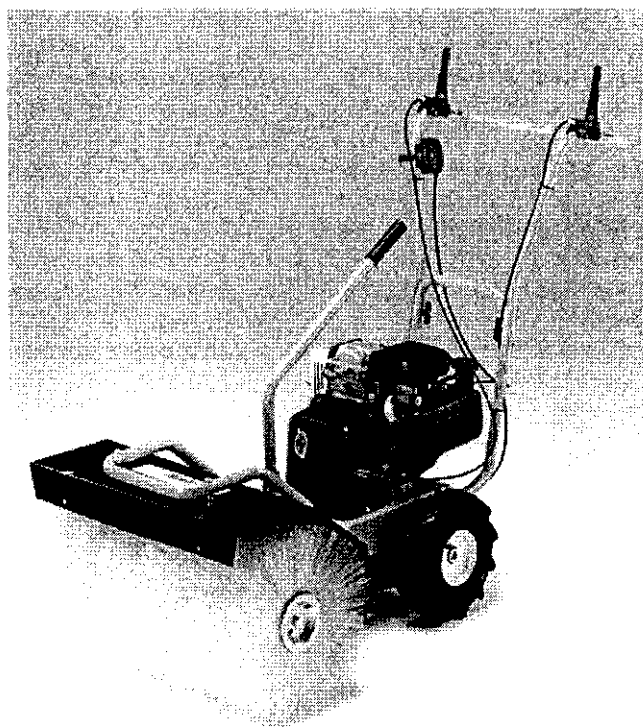

HANDY SWEEP 600

RESERVEDELSLISTE
ERSATZTEILLISTE
SPARE PARTS LIST
LISTE DE PIÉCES DÉTACHÉES

TEXAS ANDREAS PETERSEN A/S

Knullen 2 Højby 5260 Odense S Danmark

Tlf.: +45 6395 5555 - Fax: +45 6395 5558

E-mail: post@texas.dk, www.texas.dk