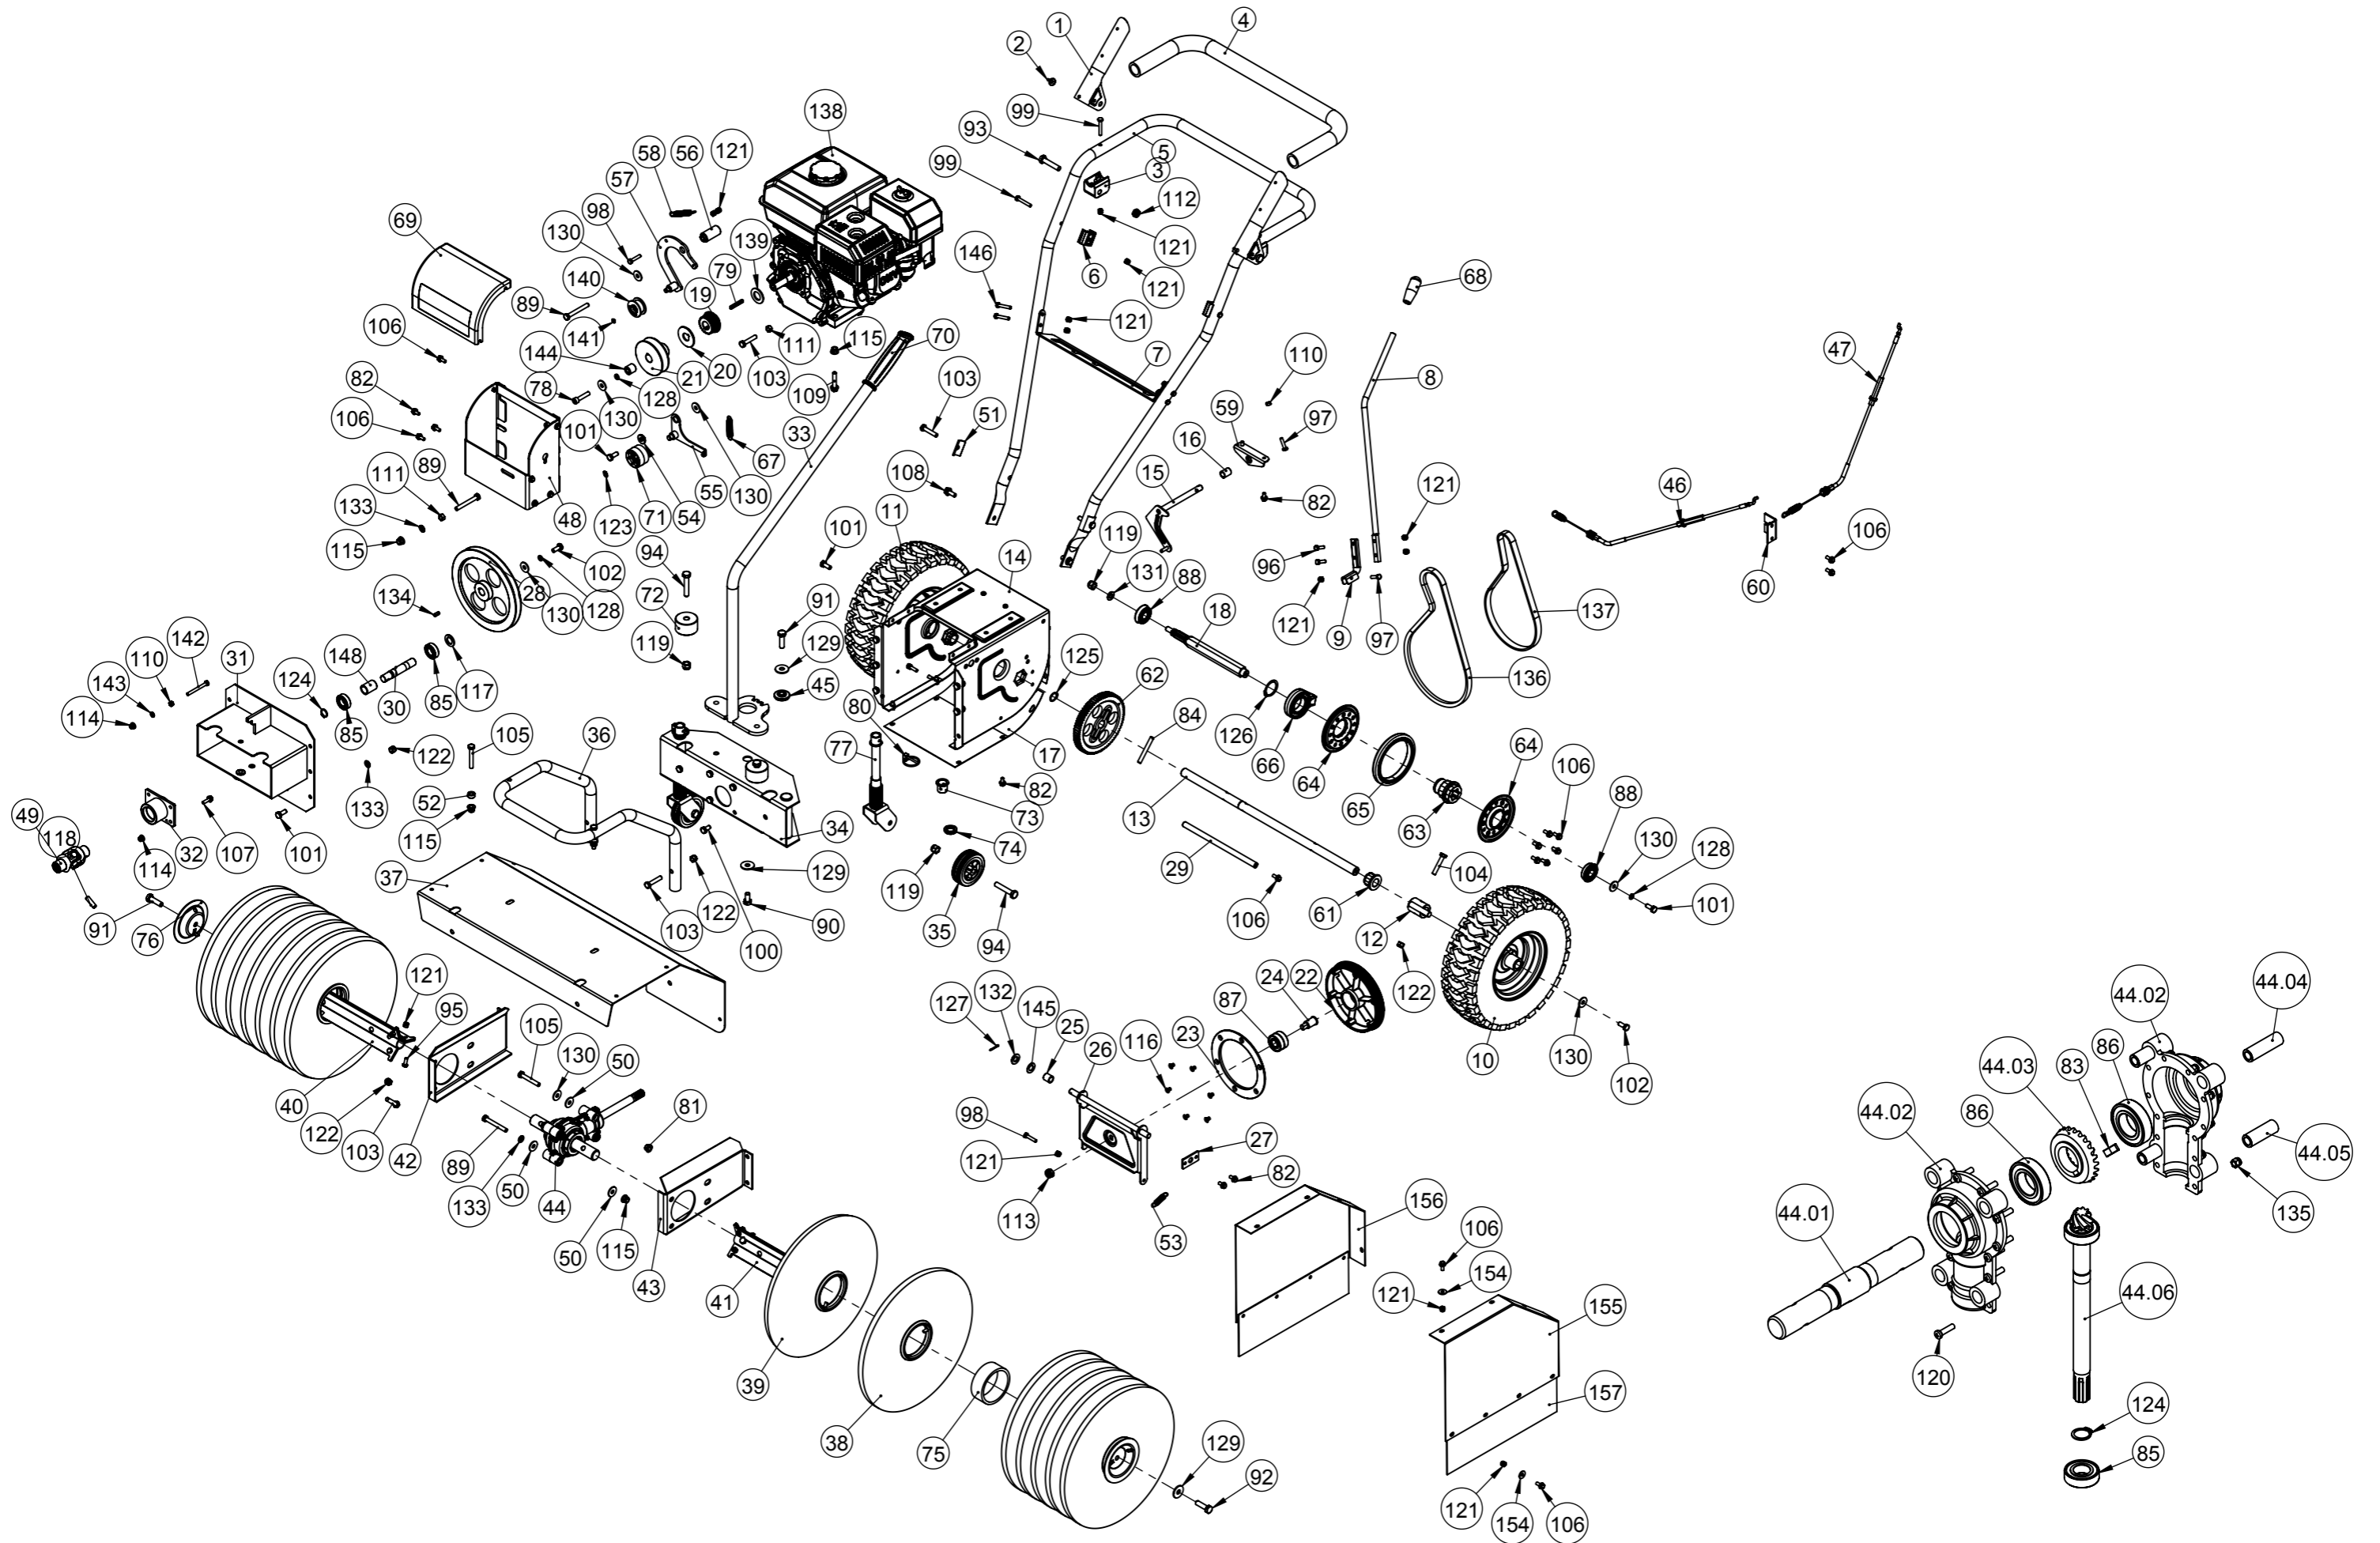

Model: Handy Sweep 675TG

Part Number: 90067527

Year: 2019

POS	QTY	PARTNUMBER	BESKRIVELSE	DESCRIPTION
1	2	428328	GREB	HANDLE
2	2	428329	GUMMIDÆMPER/TAP TIL HÅNDTAG	RUBBER MUFFLER
3	2	428327	BESLAG TIL FASTGØRELSE AF HÅNDTAG	BRACKET
4	1	430208	SOFTGRIP	GRIP
5	1	435426	STYR	SIMPLE HANDLE TUBE
6	2	435427	KABEL HOLDER	CABLE HOLDER
7	1	435428	KONTROLPANEL	SIMPLE DASHBOARD 3
8	1	435429	GEARSTANG	SIMPLE SHIFT BAR
9	1	428319	FORBINDELSLEDE MELLEME GEARARM OG STANG	CONNECTOR
10	1	428314	HJUL VENSTRE KOMPLET MED DÆK OG SLANGE 13X4,10	WHEEL
11	1	428310	HJUL HØJRE KOMPLET MED DÆK OG SLANGE 13X4,10	WHEEL
12	2	428313	HJULBØS FOR TRÆKAKSEL	WHEEL GLAND
13	1	435430	HJULAKSEL	OUTPUT SHAFT
14	1	435431	CHASSIS	CHASSIS WELDING
15	1	435432	GEARARM FOR GEARVÆLGER	SHIFT WELDING
16	1	435433	BØS	SHIFT BAR BUSH
17	1	435434	BUNDPLADE	CHASSIS CAP
18	1	435435	GEARAKSEL	SMALL GEAR SHAFT
19	1	435436	REMSKIVE	SMALL SYNCHRONOUS PULLEY
20	1	435437	SKIVE	PULLEY WASHER
21	1	428338	REMSKIVE	BELT PULLEY
22	1	428298	REMSKIVE	BELT PULLEY
23	1	435438	SHIMS SKIVE	BIGGER SYNCHRONOUS PULLEY GAP
24	1	428297	AKSEL FOR HJUL	SHAFT
25	1	435439	BØS	WAVING SHAFT BUSH
26	1	435440	BESLAG	PULLEY BRACKET WELDING
27	1	435441	BESLAG	FIXED BOARD
28	1	428290	REMSKIVE	BELT PULLEY
29	1	435442	STØTTESTANG	SUPPORT BAR
30	1	435443	AKSEL	SHAFT I
31	1	435444	FORBINDERSTYKKE	CONNECT BRACKET WELDING
32	1	435445	LEJEHUS	BEARING HOUSE WELDING
33	1	428335	HÅNDTAG TIL DREJ AF KOST	HANDLE
34	1	428284	BESLAG FOR DREJ AF KOST	BRACKET
35	2	916027	PLASTHJUL	PLASTIC WHEEL
36	1	916149	BØJLE FOR SKÆRM	RING
37	1	90227576	KOSTESKÆRM F. OPSAMLERKS./HANDYSWE EP	GUARD
38	12	444364	VEJFEJERING LIGE 350MM	PLASTIC BRUSH 350 YELLOW
39	2	444365	VEJFEJERING KUPPET 350MM	PLASTIC ANGLE BRUSH 350 YELLOW
40	1	426670	BØRSTERØR HØJRE	BRUSH TUBE HØJRE
41	1	426679	BØRSTERØR VENSTRE	BRUSH TUBE VENSTRE