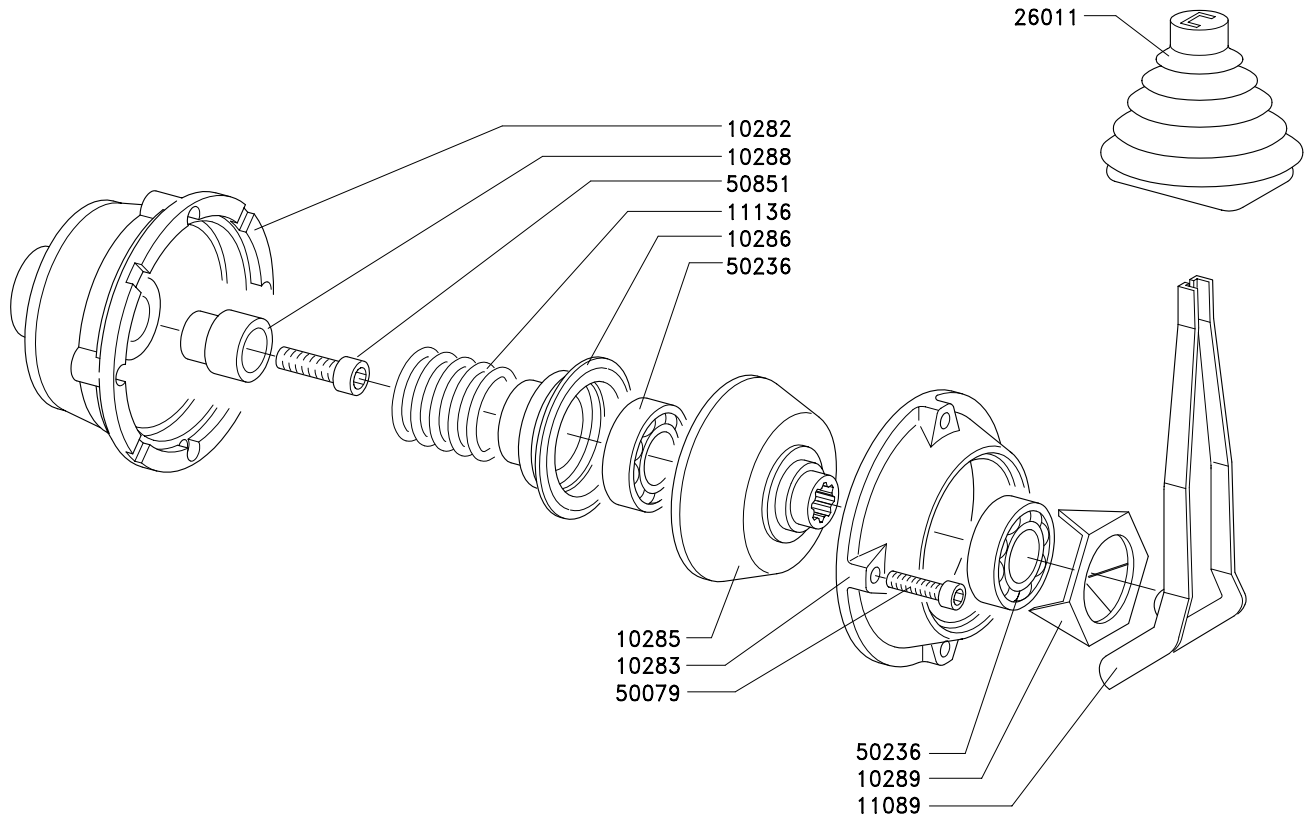

SYSTEM COMPLETE WITH DASHBOARD  
 IMPIANTO COMPLETO DI CRUSCOTTO  
 ANLAGE MIT INSTRUMENTENBRETT  
 SYSTEME COMPLET DE TABLEAU DE BORD  
 TABLERO COMPLETO DE INSTRUMENTOS

Pro Trac 900 DE  
Koisk Aksel

26504