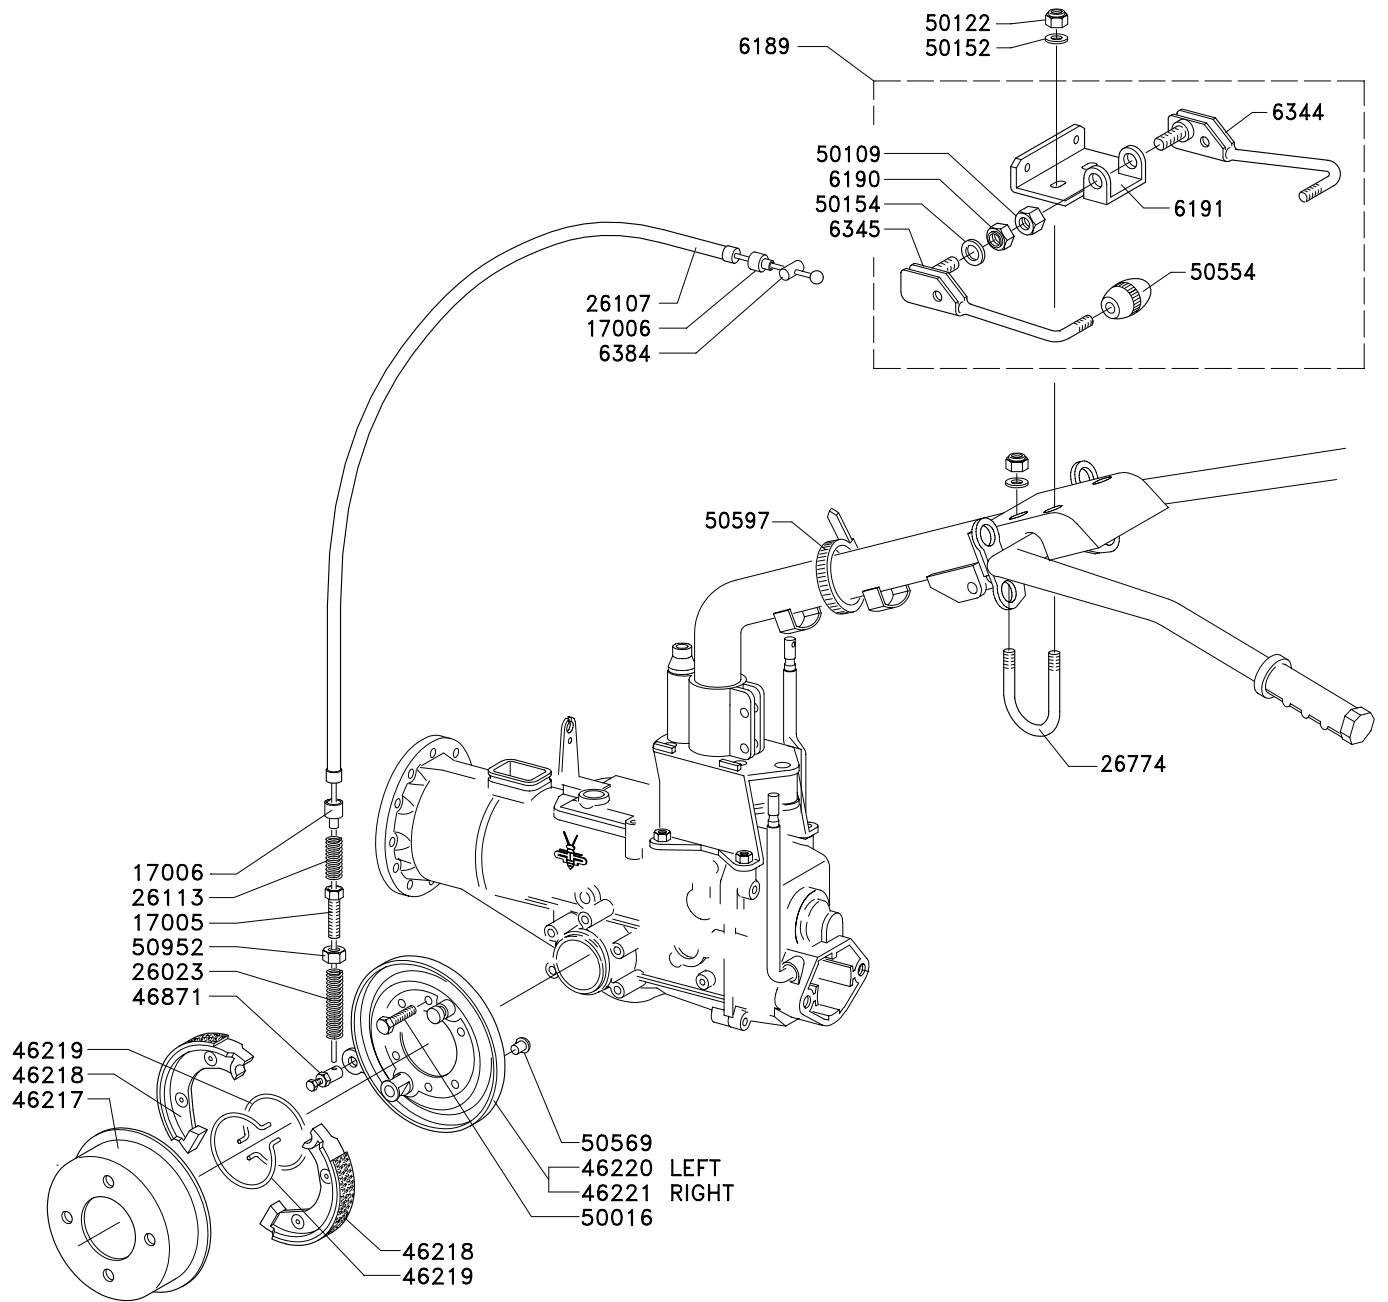

36517
 51456

26338

26729
 50175
 50108

Illustration A		Pro-sweep Fejekost		Pro-sweep Kehrmaschine	Pro-sweep Sweeper	Pro-sweep Brosse
Nr.	Best.nr.	Stk	Beskrivelse DK	Bezeichnung D	Description GB	Description F
001	93500001	18	Vejfejeri l. 80 cm	Strassenfegenring	Streetsweepring	Balayerrondelle
	93500001	22	Vejfejeri l.100cm	Strassenfegenring	Streetsweepring	Balayerrondelle
002	93500002	2	Vejfejeri kuppet	Strassenfegenring	Streetsweepring	Balayerrondelle
003	93500003	14	Afstandsring 80 cm	Buchse	Busching	Entretoise
	93500003	18	Afstandsring100cm	Buchse	Busching	Entretoise
004	90100692	2	Låsemøtrik	Mutter	Lock nut	Ecrou
005	90102917	2	Stålbolt	Schraube	Bolt	Vis
006	93500006	2	Børsterør 80 cm	Bürsterrohr	Brushtube	Brosser
	93500020	2	Børsterør 100 cm	Bürsterrohr	Brushtube	Brosser
007	93500007	2	Rondel	Scheibe	Washer	Rondelle
008	93500005	1	Gear	Gear	Gear	Gear
009	90100693	2	Låsemøtrik	Mutter	Lock nut	Ecrou
010	90102773	2	Stålbolt	Schraube	Bolt	Vis
011	90102199	6	Skive	Scheibe	Washer	Rondelle
012	90102773	6	Stålbolt	Schraube	Bolt	Vis
013	90102070	1	Pasfeder	Passfeder	Key	Clavette
014	90100284	1	Pinolskrue	Schraube	Bolt	Vis
015	93500121	1	Lejehus	Lagerhåuse	Bearing housing	Logement
016	90200325	2	Envejsleje	Kugellager	Ball bearing	Roulem. billes
017	93500124	1	Aksel	Welle	Shaft	Arbre
018	90102632	1	Seegering	Sprengning	Circlips	Circlip
019	90102495	2	Seegering	Sprengning	Circlips	Cisclip
020	93500008	1	Kardanled	Kardanled	Shaft	Consol
021	90104496	2	Rørstift	Spannstift	Pin	Vis de serrage
022	93500009	1	Splineaksel	Welle	Shaft	Arbre
023	90200242	2	Kugleleje	Kugellager	Balle bearing	Roulem á billes
024	90102954	4	Stålbolt	Schraube	Bolt	Vis
025	90100693	4	Låsemøtrik	Mutter	Lock nut	Ecrou
026	90102624	2	Seegering	Sprengning	Circlips	Circlip
027	90122121	4	Bolt	Schraube	Bolt	Vis
028	93500010	1	Stråskiller	Abdeckung	Bracket	Support
029	90102743	1	Stålbolt	Schraube	Bolt	Vis
030	90122180	1	Låsemøtrik	Mutter	Nut	Ecrou
031	93500012	1	Skærmholder	Konsole	Consol	Console
032	93500012	1	Skærmholder	Konsole	Consol	Console
033	90100085	4	Bræddebolt	Schraube	Bolt	Vis
034	90102939	2	Bolt	Schraube	Screw	Vis
035	90122180	4	Låsemøtrik	Mutter	Lock nut	Ecrou
036	93500031	1	Skærm 80 cm.	Abdeckung	Guard	Plaque
037	90102743	6	Bolt	Schraube	Bolt	Vis
038	90122180	6	Låsemøtrik	Mutter	Lock nut	Ecrou
039	93500160	2	Rørholder	Stahlbügel	Steelshackle	Etrier
040	90122180	8	Låsemøtrik	Mutter	Lock nut	Ecrou
041	93500016	1	Rørbøjle	Bügel	Steelshackle	Etrier
042	93500015	1	Svingstykke	Konsolle	Consol	Console
043	90102746	2	Stålbolt	Schraube	Bolt	Vis
044	90122180	2	Låsemøtrik	Mutter	Nut	Ecrou
045	90100662	2	Møtrik	Mutter	Nut	Ecrou
046	90102916	8	Bolt	Schraube	bolt	Vis
047	90102803	2	Stålbolt	Schraube	Bolt	Vis
048	93500137	2	Skive	Scheibe	Washer	Rondelle
049	93500136	2	Gevindskive	Mutter	Nut	Ecrou
050	93500014	1	Gaffelkonsol	Gabelkonsolle	Forbracket	Console de fourc.
051	93500122	2	Fjeder	Feder	Spring	Ressort
052	93500004	1	Stel	Chassis	Chassis	Châssis
053	90307351	2	Skumgreb	Plastgriff	Grip	Poignee
054	93500140	2	Håndtag	Griff	Handle	Poignee
055	90104480	2	Rørstift	Spannstift	Pin	Vis de serrage
056	93500123	2	Fjeder	Feder	Spring	Ressort
057	90120105	2	Skive	Scheibe	Washer	Rondelle
058	90104476	2	Rørstift	Spannstift	Pin	Vis de serrage