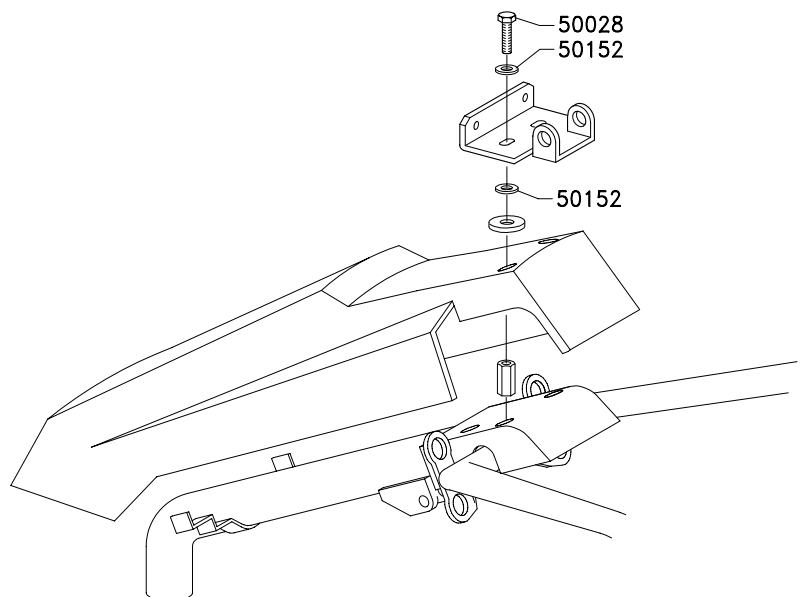

13312  
50078

50596  
51711  
10243  
13591  
51711

46141

13817

46077  
46075  
57277

36976

17007  
46150

Illustration A		Pro-sweep Fejekost		Pro-sweep Kehrmaschine	Pro-sweep Sweeper	Pro-sweep Brosse
Nr.	Best.nr.	Stk	Beskrivelse DK	Bezeichnung D	Description GB	Description F
001	93500001	18	Vejfejeri l. 80 cm	Strassenfegenring	Streetsweepering	Balayerrondelle
	93500001	22	Vejfejeri l.100cm	Strassenfegenring	Streetsweepering	Balayerrondelle
002	93500002	2	Vejfejeri kuppet	Strassenfegenring	Streetsweepering	Balayerrondelle
003	93500003	14	Afstandsring 80 cm	Buchse	Busching	Entretoise
	93500003	18	Afstandsring100cm	Buchse	Busching	Entretoise
004	90100692	2	Låsemøtrik	Mutter	Lock nut	Ecrou
005	90102917	2	Stålbolt	Schraube	Bolt	Vis
006	93500006	2	Børsterør 80 cm	Bürsterrohr	Brushtube	Brosser
	93500020	2	Børsterør 100 cm	Bürsterrohr	Brushtube	Brosser
007	93500007	2	Rondel	Scheibe	Washer	Rondelle
008	93500005	1	Gear	Gear	Gear	Gear
009	90100693	2	Låsemøtrik	Mutter	Lock nut	Ecrou
010	90102773	2	Stålbolt	Schraube	Bolt	Vis
011	90102199	6	Skive	Scheibe	Washer	Rondelle
012	90102773	6	Stålbolt	Schraube	Bolt	Vis
013	90102070	1	Pasfeder	Passfeder	Key	Clavette
014	90100284	1	Pinolskrue	Schraube	Bolt	Vis
015	93500121	1	Lejehus	Lagerhäuse	Bearing housing	Logement
016	90200325	2	Envejsleje	Kugellager	Ball bearing	Roulem. billes
017	93500124	1	Aksel	Welle	Shaft	Arbre
018	90102632	1	Seegering	Sprengring	Circlips	Circlip
019	90102495	2	Seegering	Sprengring	Circlips	Cisclip
020	93500008	1	Kardanled	Kardanled	Shaft	Consol
021	90104496	2	Rørstift	Spannstift	Pin	Vis de serrage
022	93500009	1	Splineaksel	Welle	Shaft	Arbre
023	90200242	2	Kugleleje	Kugellager	Balle bearing	Roulem á billes
024	90102954	4	Stålbolt	Schraube	Bolt	Vis
025	90100693	4	Låsemøtrik	Mutter	Lock nut	Ecrou
026	90102624	2	Seegering	Sprengring	Circlips	Circlip
027	90122121	4	Bolt	Schraube	Bolt	Vis
028	93500010	1	Stråskiller	Abdeckung	Bracket	Support
029	90102743	1	Stålbolt	Schraube	Bolt	Vis
030	90122180	1	Låsemøtrik	Mutter	Nut	Ecrou
031	93500012	1	Skærmholder	Konsole	Consol	Console
032	93500012	1	Skærmholder	Konsole	Consol	Console
033	90100085	4	Bræddebolt	Schraube	Bolt	Vis
034	90102939	2	Bolt	Schraube	Screw	Vis
035	90122180	4	Låsemøtrik	Mutter	Lock nut	Ecrou
036	93500031	1	Skærm 80 cm.	Abdeckung	Guard	Plaque
037	90102743	6	Bolt	Schraube	Bolt	Vis
038	90122180	6	Låsemøtrik	Mutter	Lock nut	Ecrou
039	93500160	2	Rørholder	Stahlbügel	Steelshackle	Etrier
040	90122180	8	Låsemøtrik	Mutter	Lock nut	Ecrou
041	93500016	1	Rørbøjle	Bügel	Steelshackle	Etrier
042	93500015	1	Svingstykke	Konsolle	Consol	Console
043	90102746	2	Stålbolt	Schraube	Bolt	Vis
044	90122180	2	Låsemøtrik	Mutter	Nut	Ecrou
045	90100662	2	Møtrik	Mutter	Nut	Ecrou
046	90102916	8	Bolt	Schraube	bolt	Vis
047	90102803	2	Stålbolt	Schraube	Bolt	Vis
048	93500137	2	Skive	Scheibe	Washer	Rondelle
049	93500136	2	Gevindskive	Mutter	Nut	Ecrou
050	93500014	1	Gaffelkonsol	Gabelkonsolle	Forbracket	Console de fourc.
051	93500122	2	Fjeder	Feder	Spring	Ressort
052	93500004	1	Stel	Chassis	Chassis	Châssis
053	90307351	2	Skumgreb	Plastgriff	Grip	Poignee
054	93500140	2	Håndtag	Griff	Handle	Poignee
055	90104480	2	Rørstift	Spannstift	Pin	Vis de serrage
056	93500123	2	Fjeder	Feder	Spring	Ressort
057	90120105	2	Skive	Scheibe	Washer	Rondelle
058	90104476	2	Rørstift	Spannstift	Pin	Vis de serrage