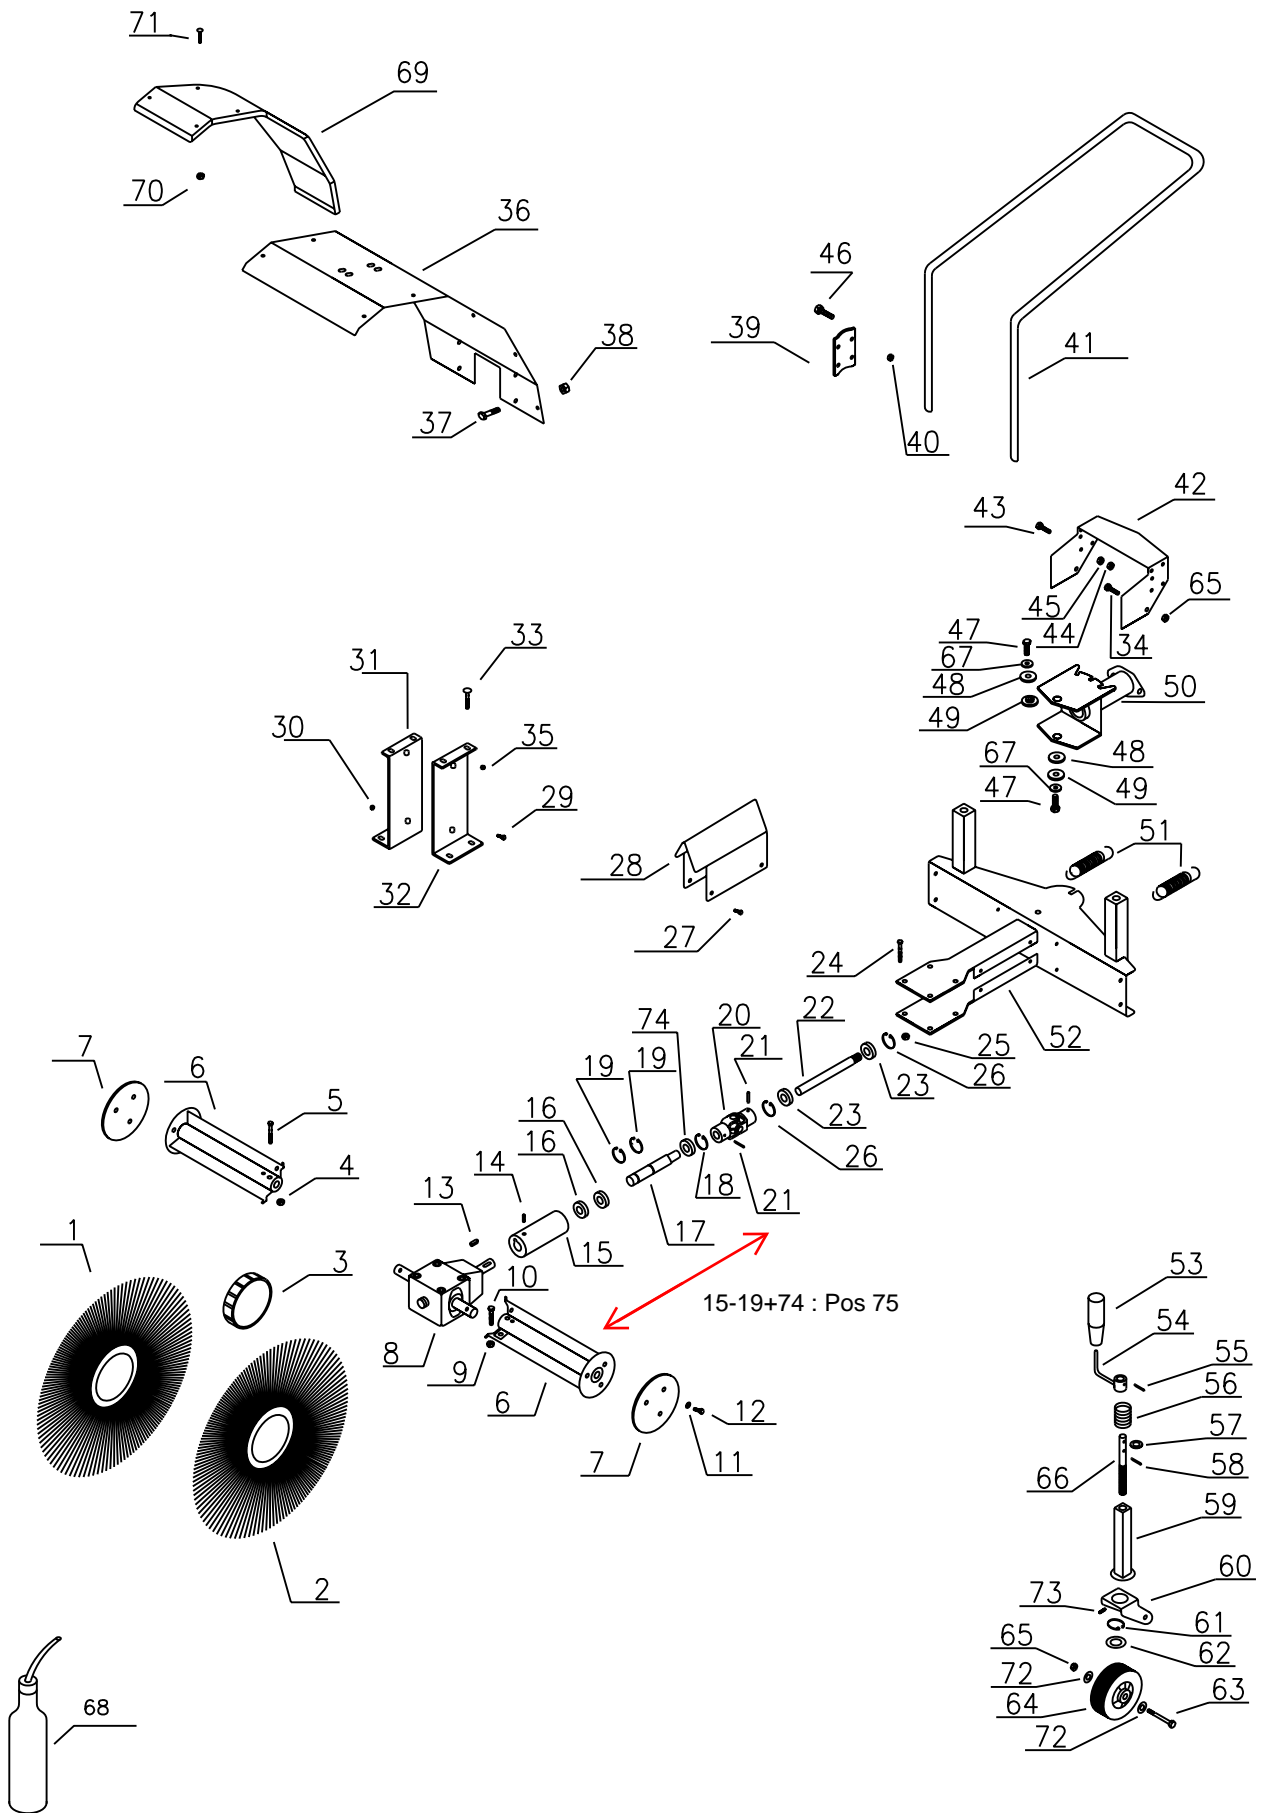

13312  
50078

50596  
51711  
10243  
13591  
51711

46141

13817

46077  
46075  
57277

36976

17007  
46150

Illustration A		Pro-sweep Fejekost		Pro-sweep Kehrmaschine	Pro-sweep Sweeper	Pro-sweep Brosse
Nr.	Best.nr.	Stk	Beskrivelse DK	Bezeichnung D	Description GB	Description F
001	93500001	18	Vejfejeri l. 80 cm	Strassenfegenring	Streetsweepering	Balayerrondelle
	93500001	22	Vejfejeri l.100cm	Strassenfegenring	Streetsweepering	Balayerrondelle
002	93500002	2	Vejfejeri kuppet	Strassenfegenring	Streetsweepering	Balayerrondelle
003	93500003	14	Afstandsring 80 cm	Buchse	Busching	Entretoise
	93500003	18	Afstandsring100cm	Buchse	Busching	Entretoise
004	90100692	2	Låsemøtrik	Mutter	Lock nut	Ecrou
005	90102917	2	Stålbolt	Schraube	Bolt	Vis
006	93500006	2	Børsterør 80 cm	Bürsterrohr	Brushtube	Brosser
	93500020	2	Børsterør 100 cm	Bürsterrohr	Brushtube	Brosser
007	93500007	2	Rondel	Scheibe	Washer	Rondelle
008	93500005	1	Gear	Gear	Gear	Gear
009	90100693	2	Låsemøtrik	Mutter	Lock nut	Ecrou
010	90102773	2	Stålbolt	Schraube	Bolt	Vis
011	90102199	6	Skive	Scheibe	Washer	Rondelle
012	90102773	6	Stålbolt	Schraube	Bolt	Vis
013	90102070	1	Pasfeder	Passfeder	Key	Clavette
014	90100284	1	Pinolskrue	Schraube	Bolt	Vis
015	93500121	1	Lejehus	Lagerhäuse	Bearing housing	Logement
016	90200325	2	Envejsleje	Kugellager	Ball bearing	Roulem. billes
017	93500124	1	Aksel	Welle	Shaft	Arbre
018	90102632	1	Seegering	Sprengring	Circlips	Circlip
019	90102495	2	Seegering	Sprengring	Circlips	Cisclip
020	93500008	1	Kardanled	Kardanled	Shaft	Consol
021	90104496	2	Rørstift	Spannstift	Pin	Vis de serrage
022	93500009	1	Splineaksel	Welle	Shaft	Arbre
023	90200242	2	Kugleleje	Kugellager	Balle bearing	Roulem á billes
024	90102954	4	Stålbolt	Schraube	Bolt	Vis
025	90100693	4	Låsemøtrik	Mutter	Lock nut	Ecrou
026	90102624	2	Seegering	Sprengring	Circlips	Circlip
027	90122121	4	Bolt	Schraube	Bolt	Vis
028	93500010	1	Stråskiller	Abdeckung	Bracket	Support
029	90102743	1	Stålbolt	Schraube	Bolt	Vis
030	90122180	1	Låsemøtrik	Mutter	Nut	Ecrou
031	93500012	1	Skærmholder	Konsole	Consol	Console
032	93500012	1	Skærmholder	Konsole	Consol	Console
033	90100085	4	Bræddebolt	Schraube	Bolt	Vis
034	90102939	2	Bolt	Schraube	Screw	Vis
035	90122180	4	Låsemøtrik	Mutter	Lock nut	Ecrou
036	93500031	1	Skærm 80 cm.	Abdeckung	Guard	Plaque
037	90102743	6	Bolt	Schraube	Bolt	Vis
038	90122180	6	Låsemøtrik	Mutter	Lock nut	Ecrou
039	93500160	2	Rørholder	Stahlbügel	Steelshackle	Etrier
040	90122180	8	Låsemøtrik	Mutter	Lock nut	Ecrou
041	93500016	1	Rørbøjle	Bügel	Steelshackle	Etrier
042	93500015	1	Svingstykke	Konsolle	Consol	Console
043	90102746	2	Stålbolt	Schraube	Bolt	Vis
044	90122180	2	Låsemøtrik	Mutter	Nut	Ecrou
045	90100662	2	Møtrik	Mutter	Nut	Ecrou
046	90102916	8	Bolt	Schraube	bolt	Vis
047	90102803	2	Stålbolt	Schraube	Bolt	Vis
048	93500137	2	Skive	Scheibe	Washer	Rondelle
049	93500136	2	Gevindskive	Mutter	Nut	Ecrou
050	93500014	1	Gaffelkonsol	Gabelkonsolle	Forbracket	Console de fourc.
051	93500122	2	Fjeder	Feder	Spring	Ressort
052	93500004	1	Stel	Chassis	Chassis	Châssis
053	90307351	2	Skumgreb	Plastgriff	Grip	Poignee
054	93500140	2	Håndtag	Griff	Handle	Poignee
055	90104480	2	Rørstift	Spannstift	Pin	Vis de serrage
056	93500123	2	Fjeder	Feder	Spring	Ressort
057	90120105	2	Skive	Scheibe	Washer	Rondelle
058	90104476	2	Rørstift	Spannstift	Pin	Vis de serrage