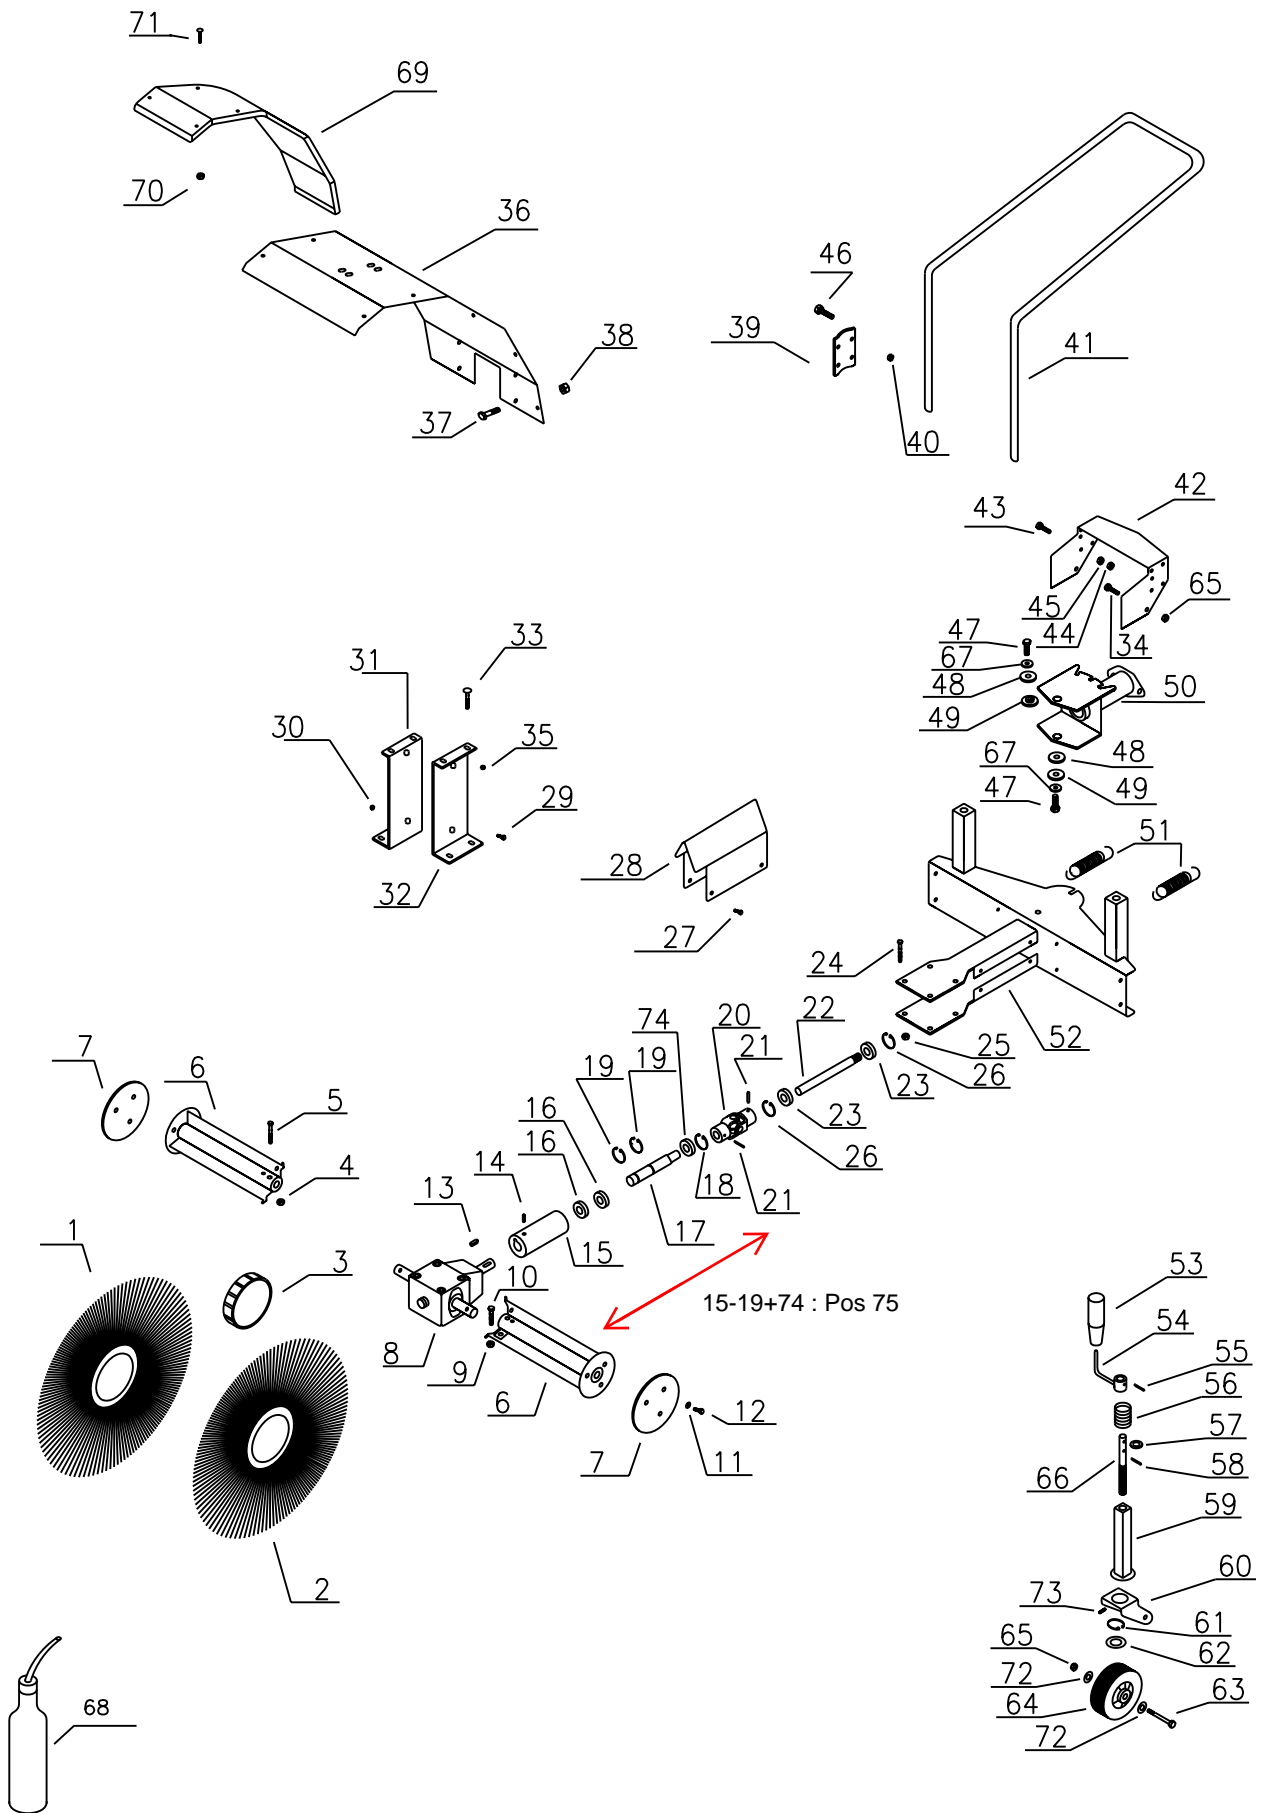

36517
 51456

26338

26729
 50175
 50108

Illustration A		Pro-sweep Fejekost		Pro-sweep Kehrmaschine	Pro-sweep Sweeper	Pro-sweep Brosse
Nr.	Best.nr.	Stk	Beskrivelse DK	Bezeichnung D	Description GB	Description F
001	93500001	18	Vejfejeri l. 80 cm	Strassenfegenring	Streetsweepring	Balayerrondelle
	93500001	22	Vejfejeri l.100cm	Strassenfegenring	Streetsweepring	Balayerrondelle
002	93500002	2	Vejfejeri kuppet	Strassenfegenring	Streetsweepring	Balayerrondelle
003	93500003	14	Afstandsring 80 cm	Buchse	Busching	Entretoise
	93500003	18	Afstandsring100cm	Buchse	Busching	Entretoise
004	90100692	2	Låsemøtrik	Mutter	Lock nut	Ecrou
005	90102917	2	Stålbolt	Schraube	Bolt	Vis
006	93500006	2	Børsterør 80 cm	Bürsterrohr	Brushtube	Brosser
	93500020	2	Børsterør 100 cm	Bürsterrohr	Brushtube	Brosser
007	93500007	2	Rondel	Scheibe	Washer	Rondelle
008	93500005	1	Gear	Gear	Gear	Gear
009	90100693	2	Låsemøtrik	Mutter	Lock nut	Ecrou
010	90102773	2	Stålbolt	Schraube	Bolt	Vis
011	90102199	6	Skive	Scheibe	Washer	Rondelle
012	90102773	6	Stålbolt	Schraube	Bolt	Vis
013	90102070	1	Pasfeder	Passfeder	Key	Clavette
014	90100284	1	Pinolskrue	Schraube	Bolt	Vis
015	93500121	1	Lejehus	Lagerhåuse	Bearing housing	Logement
016	90200325	2	Envejsleje	Kugellager	Ball bearing	Roulem. billes
017	93500124	1	Aksel	Welle	Shaft	Arbre
018	90102632	1	Seegering	Sprengning	Circlips	Circlip
019	90102495	2	Seegering	Sprengning	Circlips	Cisclip
020	93500008	1	Kardanled	Kardanled	Shaft	Consol
021	90104496	2	Rørstift	Spannstift	Pin	Vis de serrage
022	93500009	1	Splineaksel	Welle	Shaft	Arbre
023	90200242	2	Kugleleje	Kugellager	Balle bearing	Roulem á billes
024	90102954	4	Stålbolt	Schraube	Bolt	Vis
025	90100693	4	Låsemøtrik	Mutter	Lock nut	Ecrou
026	90102624	2	Seegering	Sprengning	Circlips	Circlip
027	90122121	4	Bolt	Schraube	Bolt	Vis
028	93500010	1	Stråskiller	Abdeckung	Bracket	Support
029	90102743	1	Stålbolt	Schraube	Bolt	Vis
030	90122180	1	Låsemøtrik	Mutter	Nut	Ecrou
031	93500012	1	Skærmholder	Konsole	Consol	Console
032	93500012	1	Skærmholder	Konsole	Consol	Console
033	90100085	4	Bræddebolt	Schraube	Bolt	Vis
034	90102939	2	Bolt	Schraube	Screw	Vis
035	90122180	4	Låsemøtrik	Mutter	Lock nut	Ecrou
036	93500031	1	Skærm 80 cm.	Abdeckung	Guard	Plaque
037	90102743	6	Bolt	Schraube	Bolt	Vis
038	90122180	6	Låsemøtrik	Mutter	Lock nut	Ecrou
039	93500160	2	Rørholder	Stahlbügel	Steelshackle	Etrier
040	90122180	8	Låsemøtrik	Mutter	Lock nut	Ecrou
041	93500016	1	Rørbøjle	Bügel	Steelshackle	Etrier
042	93500015	1	Svingstykke	Konsolle	Consol	Console
043	90102746	2	Stålbolt	Schraube	Bolt	Vis
044	90122180	2	Låsemøtrik	Mutter	Nut	Ecrou
045	90100662	2	Møtrik	Mutter	Nut	Ecrou
046	90102916	8	Bolt	Schraube	bolt	Vis
047	90102803	2	Stålbolt	Schraube	Bolt	Vis
048	93500137	2	Skive	Scheibe	Washer	Rondelle
049	93500136	2	Gevindskive	Mutter	Nut	Ecrou
050	93500014	1	Gaffelkonsol	Gabelkonsolle	Forbracket	Console de fourc.
051	93500122	2	Fjeder	Feder	Spring	Ressort
052	93500004	1	Stel	Chassis	Chassis	Châssis
053	90307351	2	Skumgreb	Plastgriff	Grip	Poignee
054	93500140	2	Håndtag	Griff	Handle	Poignee
055	90104480	2	Rørstift	Spannstift	Pin	Vis de serrage
056	93500123	2	Fjeder	Feder	Spring	Ressort
057	90120105	2	Skive	Scheibe	Washer	Rondelle
058	90104476	2	Rørstift	Spannstift	Pin	Vis de serrage