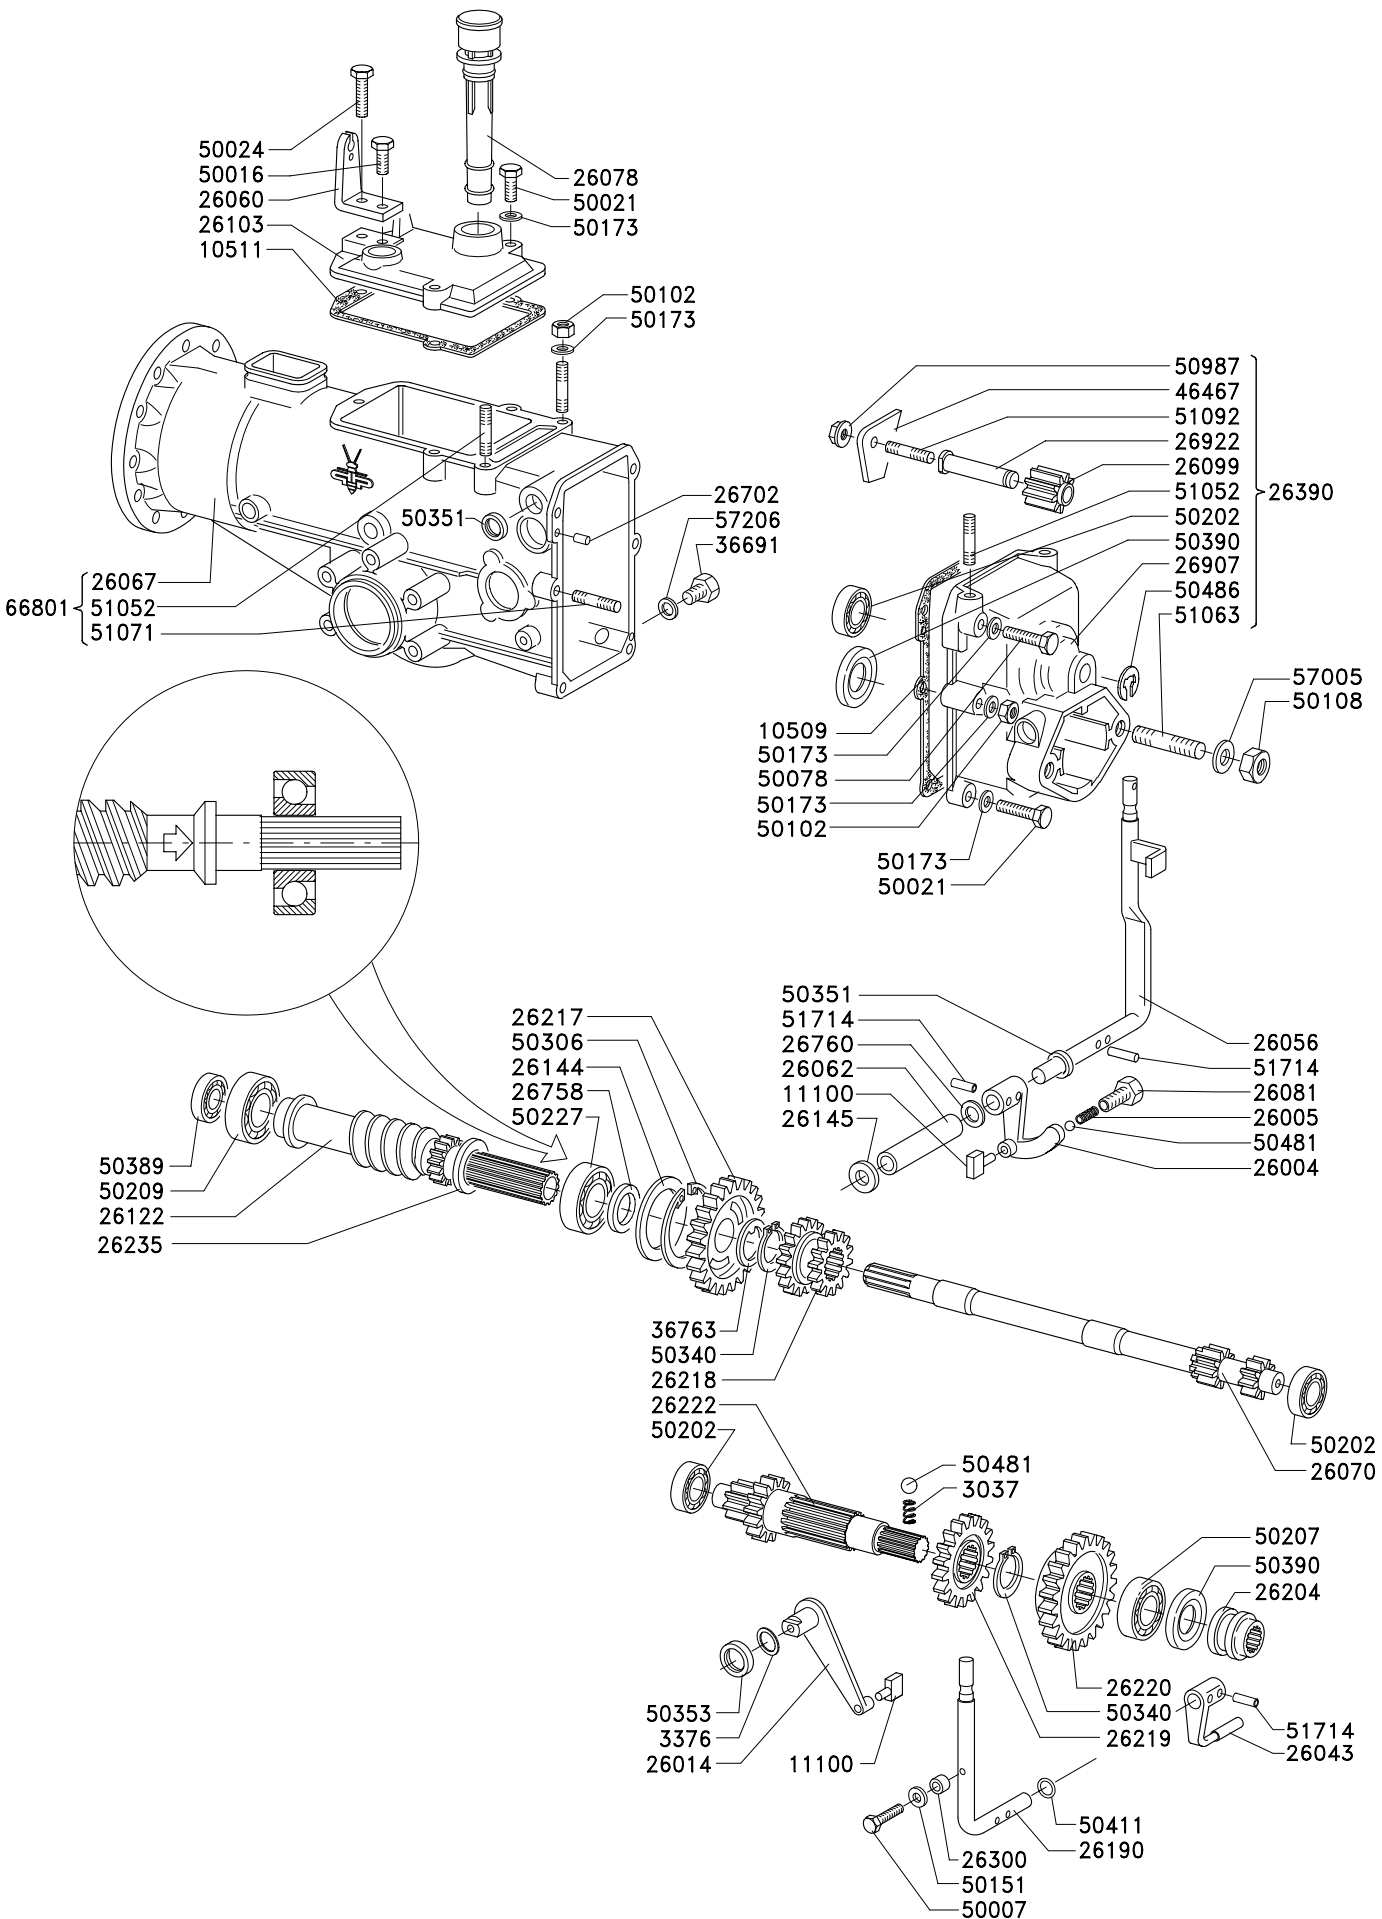

SYSTEM COMPLETE WITH DASHBOARD  
 IMPIANTO COMPLETO DI CRUSCOTTO  
 ANLAGE MIT INSTRUMENTENBRETT  
 SYSTEME COMPLET DE TABLEAU DE BORD  
 TABLERO COMPLETO DE INSTRUMENTOS

Pro Trac 900 DE  
Koisk Aksel

26504

13354

26720  
26773

03618  
03192

50172  
50131

58069

46706

50021

13668

50102  
50173  
26069

26191

50122  
50173

33503	L70
33503	15LD350-400
33496	6LD400

DIESEL

26308

26036
26035
51711
50094
26192

2004  
50007