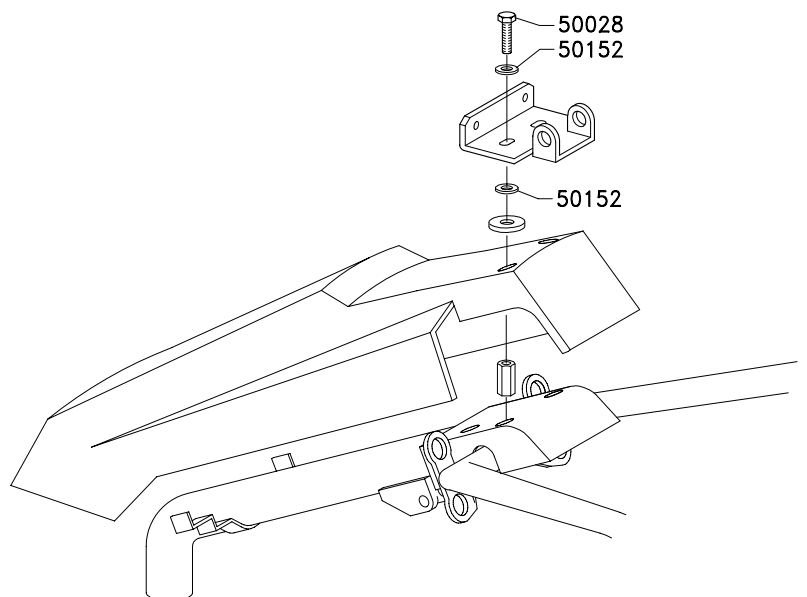

36517
 51456

26338

26729
 50175
 50108

Illustration A		Pro-sweep Fejekost		Pro-sweep Kehrmaschine	Pro-sweep Sweeper	Pro-sweep Brosse
Nr.	Best.nr.	Stk	Beskrivelse DK	Bezeichnung D	Description GB	Description F
001	93500001	18	Vejfejeri l. 80 cm	Strassenfegenring	Streetsweepring	Balayerrondelle
	93500001	22	Vejfejeri l.100cm	Strassenfegenring	Streetsweepring	Balayerrondelle
002	93500002	2	Vejfejeri kuppet	Strassenfegenring	Streetsweepring	Balayerrondelle
003	93500003	14	Afstandsring 80 cm	Buchse	Busching	Entretoise
	93500003	18	Afstandsring100cm	Buchse	Busching	Entretoise
004	90100692	2	Låsemøtrik	Mutter	Lock nut	Ecrou
005	90102917	2	Stålbolt	Schraube	Bolt	Vis
006	93500006	2	Børsterør 80 cm	Bürsterrohr	Brushtube	Brosser
	93500020	2	Børsterør 100 cm	Bürsterrohr	Brushtube	Brosser
007	93500007	2	Rondel	Scheibe	Washer	Rondelle
008	93500005	1	Gear	Gear	Gear	Gear
009	90100693	2	Låsemøtrik	Mutter	Lock nut	Ecrou
010	90102773	2	Stålbolt	Schraube	Bolt	Vis
011	90102199	6	Skive	Scheibe	Washer	Rondelle
012	90102773	6	Stålbolt	Schraube	Bolt	Vis
013	90102070	1	Pasfeder	Passfeder	Key	Clavette
014	90100284	1	Pinolskrue	Schraube	Bolt	Vis
015	93500121	1	Lejehus	Lagerhåuse	Bearing housing	Logement
016	90200325	2	Envejsleje	Kugellager	Ball bearing	Roulem. billes
017	93500124	1	Aksel	Welle	Shaft	Arbre
018	90102632	1	Seegering	Sprengning	Circlips	Circlip
019	90102495	2	Seegering	Sprengning	Circlips	Cisclip
020	93500008	1	Kardanled	Kardanled	Shaft	Consol
021	90104496	2	Rørstift	Spannstift	Pin	Vis de serrage
022	93500009	1	Splineaksel	Welle	Shaft	Arbre
023	90200242	2	Kugleleje	Kugellager	Balle bearing	Roulem á billes
024	90102954	4	Stålbolt	Schraube	Bolt	Vis
025	90100693	4	Låsemøtrik	Mutter	Lock nut	Ecrou
026	90102624	2	Seegering	Sprengning	Circlips	Circlip
027	90122121	4	Bolt	Schraube	Bolt	Vis
028	93500010	1	Stråskiller	Abdeckung	Bracket	Support
029	90102743	1	Stålbolt	Schraube	Bolt	Vis
030	90122180	1	Låsemøtrik	Mutter	Nut	Ecrou
031	93500012	1	Skærmholder	Konsole	Consol	Console
032	93500012	1	Skærmholder	Konsole	Consol	Console
033	90100085	4	Bræddebolt	Schraube	Bolt	Vis
034	90102939	2	Bolt	Schraube	Screw	Vis
035	90122180	4	Låsemøtrik	Mutter	Lock nut	Ecrou
036	93500031	1	Skærm 80 cm.	Abdeckung	Guard	Plaque
037	90102743	6	Bolt	Schraube	Bolt	Vis
038	90122180	6	Låsemøtrik	Mutter	Lock nut	Ecrou
039	93500160	2	Rørholder	Stahlbügel	Steelshackle	Etrier
040	90122180	8	Låsemøtrik	Mutter	Lock nut	Ecrou
041	93500016	1	Rørbøjle	Bügel	Steelshackle	Etrier
042	93500015	1	Svingstykke	Konsolle	Consol	Console
043	90102746	2	Stålbolt	Schraube	Bolt	Vis
044	90122180	2	Låsemøtrik	Mutter	Nut	Ecrou
045	90100662	2	Møtrik	Mutter	Nut	Ecrou
046	90102916	8	Bolt	Schraube	bolt	Vis
047	90102803	2	Stålbolt	Schraube	Bolt	Vis
048	93500137	2	Skive	Scheibe	Washer	Rondelle
049	93500136	2	Gevindskive	Mutter	Nut	Ecrou
050	93500014	1	Gaffelkonsol	Gabelkonsolle	Forbracket	Console de fourc.
051	93500122	2	Fjeder	Feder	Spring	Ressort
052	93500004	1	Stel	Chassis	Chassis	Châssis
053	90307351	2	Skumgreb	Plastgriff	Grip	Poignee
054	93500140	2	Håndtag	Griff	Handle	Poignee
055	90104480	2	Rørstift	Spannstift	Pin	Vis de serrage
056	93500123	2	Fjeder	Feder	Spring	Ressort
057	90120105	2	Skive	Scheibe	Washer	Rondelle
058	90104476	2	Rørstift	Spannstift	Pin	Vis de serrage