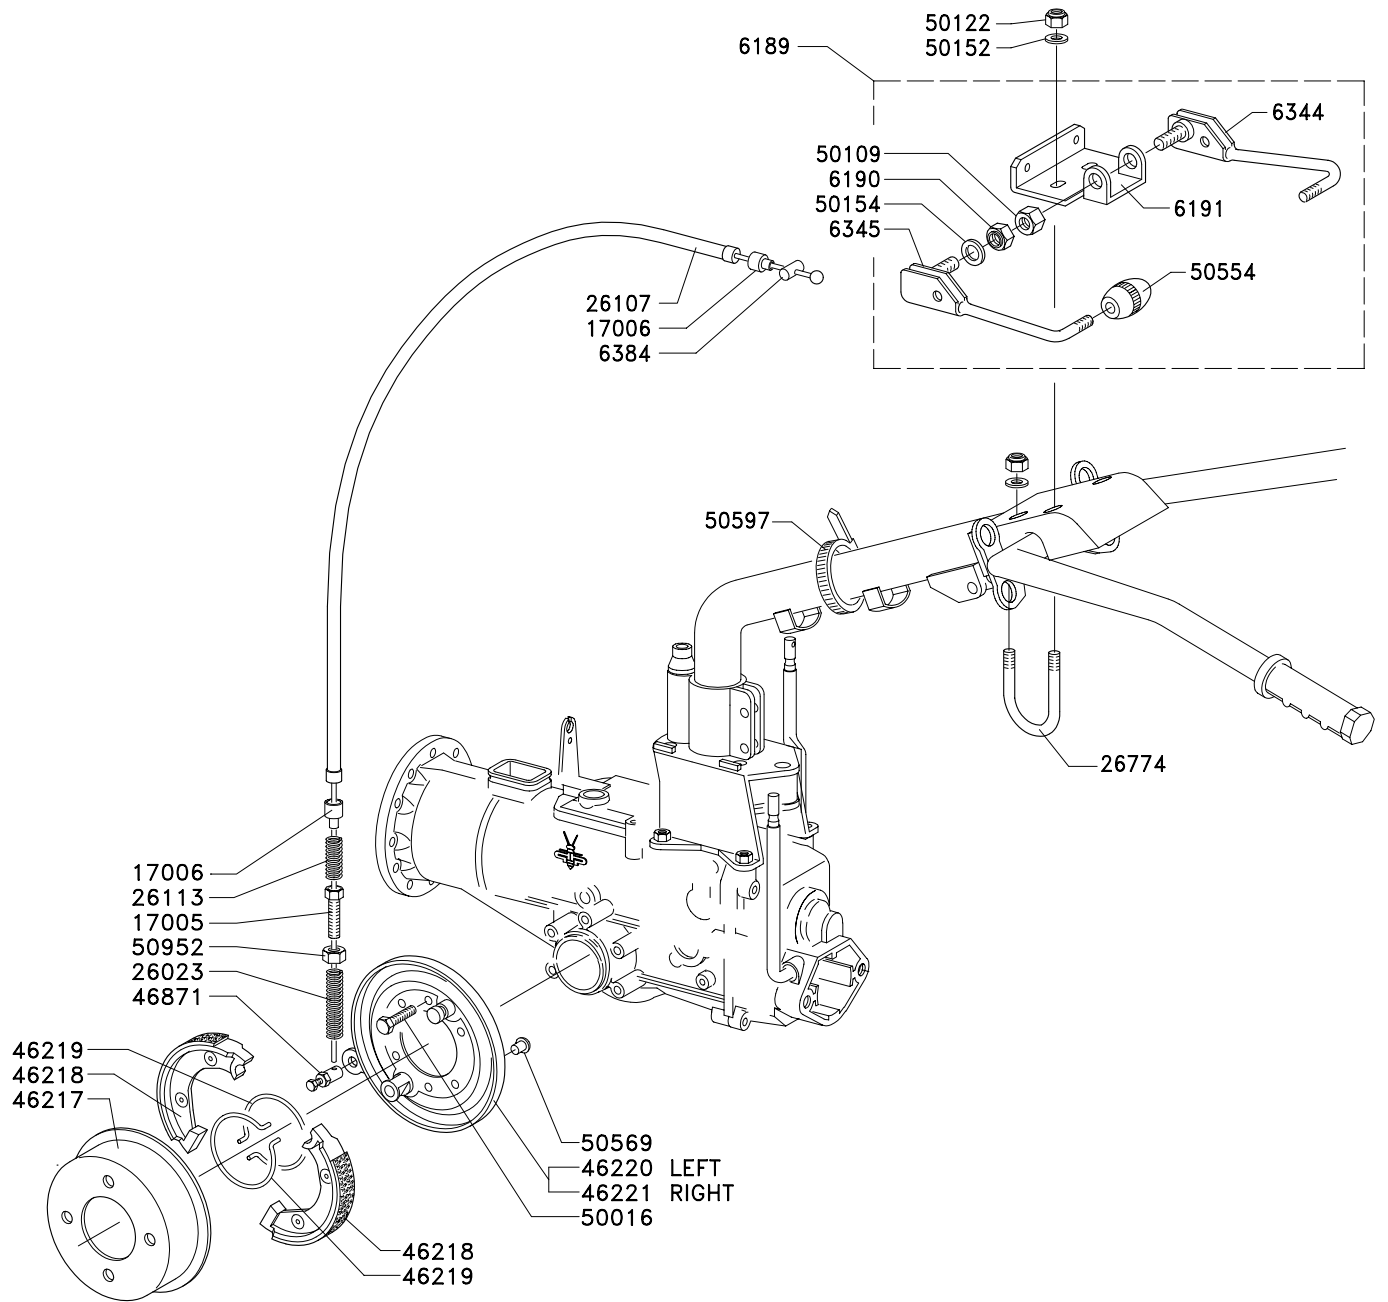

13312  
50078

50596  
51711  
10243  
13591  
51711

46141

13817

46077  
46075  
57277

36976

17007  
46150

Illustration A		Pro-sweep Fejekost		Pro-sweep Kehrmaschine	Pro-sweep Sweeper	Pro-sweep Brosse
Nr.	Best.nr.	Stk	Beskrivelse DK	Bezeichnung D	Description GB	Description F
001	93500001	18	Vejfejeri l. 80 cm	Strassenfegenring	Streetsweepering	Balayerrondelle
	93500001	22	Vejfejeri l.100cm	Strassenfegenring	Streetsweepering	Balayerrondelle
002	93500002	2	Vejfejeri kuppet	Strassenfegenring	Streetsweepering	Balayerrondelle
003	93500003	14	Afstandsring 80 cm	Buchse	Busching	Entretoise
	93500003	18	Afstandsring100cm	Buchse	Busching	Entretoise
004	90100692	2	Låsemøtrik	Mutter	Lock nut	Ecrou
005	90102917	2	Stålbolt	Schraube	Bolt	Vis
006	93500006	2	Børsterør 80 cm	Bürsterrohr	Brushtube	Brosser
	93500020	2	Børsterør 100 cm	Bürsterrohr	Brushtube	Brosser
007	93500007	2	Rondel	Scheibe	Washer	Rondelle
008	93500005	1	Gear	Gear	Gear	Gear
009	90100693	2	Låsemøtrik	Mutter	Lock nut	Ecrou
010	90102773	2	Stålbolt	Schraube	Bolt	Vis
011	90102199	6	Skive	Scheibe	Washer	Rondelle
012	90102773	6	Stålbolt	Schraube	Bolt	Vis
013	90102070	1	Pasfeder	Passfeder	Key	Clavette
014	90100284	1	Pinolskrue	Schraube	Bolt	Vis
015	93500121	1	Lejehus	Lagerhäuse	Bearing housing	Logement
016	90200325	2	Envejsleje	Kugellager	Ball bearing	Roulem. billes
017	93500124	1	Aksel	Welle	Shaft	Arbre
018	90102632	1	Seegering	Sprengring	Circlips	Circlip
019	90102495	2	Seegering	Sprengring	Circlips	Cisclip
020	93500008	1	Kardanled	Kardanled	Shaft	Consol
021	90104496	2	Rørstift	Spannstift	Pin	Vis de serrage
022	93500009	1	Splineaksel	Welle	Shaft	Arbre
023	90200242	2	Kugleleje	Kugellager	Balle bearing	Roulem á billes
024	90102954	4	Stålbolt	Schraube	Bolt	Vis
025	90100693	4	Låsemøtrik	Mutter	Lock nut	Ecrou
026	90102624	2	Seegering	Sprengring	Circlips	Circlip
027	90122121	4	Bolt	Schraube	Bolt	Vis
028	93500010	1	Stråskiller	Abdeckung	Bracket	Support
029	90102743	1	Stålbolt	Schraube	Bolt	Vis
030	90122180	1	Låsemøtrik	Mutter	Nut	Ecrou
031	93500012	1	Skærmholder	Konsole	Consol	Console
032	93500012	1	Skærmholder	Konsole	Consol	Console
033	90100085	4	Bræddebolt	Schraube	Bolt	Vis
034	90102939	2	Bolt	Schraube	Screw	Vis
035	90122180	4	Låsemøtrik	Mutter	Lock nut	Ecrou
036	93500031	1	Skærm 80 cm.	Abdeckung	Guard	Plaque
037	90102743	6	Bolt	Schraube	Bolt	Vis
038	90122180	6	Låsemøtrik	Mutter	Lock nut	Ecrou
039	93500160	2	Rørholder	Stahlbügel	Steelshackle	Etrier
040	90122180	8	Låsemøtrik	Mutter	Lock nut	Ecrou
041	93500016	1	Rørbøjle	Bügel	Steelshackle	Etrier
042	93500015	1	Svingstykke	Konsolle	Consol	Console
043	90102746	2	Stålbolt	Schraube	Bolt	Vis
044	90122180	2	Låsemøtrik	Mutter	Nut	Ecrou
045	90100662	2	Møtrik	Mutter	Nut	Ecrou
046	90102916	8	Bolt	Schraube	bolt	Vis
047	90102803	2	Stålbolt	Schraube	Bolt	Vis
048	93500137	2	Skive	Scheibe	Washer	Rondelle
049	93500136	2	Gevindskive	Mutter	Nut	Ecrou
050	93500014	1	Gaffelkonsol	Gabelkonsolle	Forbracket	Console de fourc.
051	93500122	2	Fjeder	Feder	Spring	Ressort
052	93500004	1	Stel	Chassis	Chassis	Châssis
053	90307351	2	Skumgreb	Plastgriff	Grip	Poignee
054	93500140	2	Håndtag	Griff	Handle	Poignee
055	90104480	2	Rørstift	Spannstift	Pin	Vis de serrage
056	93500123	2	Fjeder	Feder	Spring	Ressort
057	90120105	2	Skive	Scheibe	Washer	Rondelle
058	90104476	2	Rørstift	Spannstift	Pin	Vis de serrage