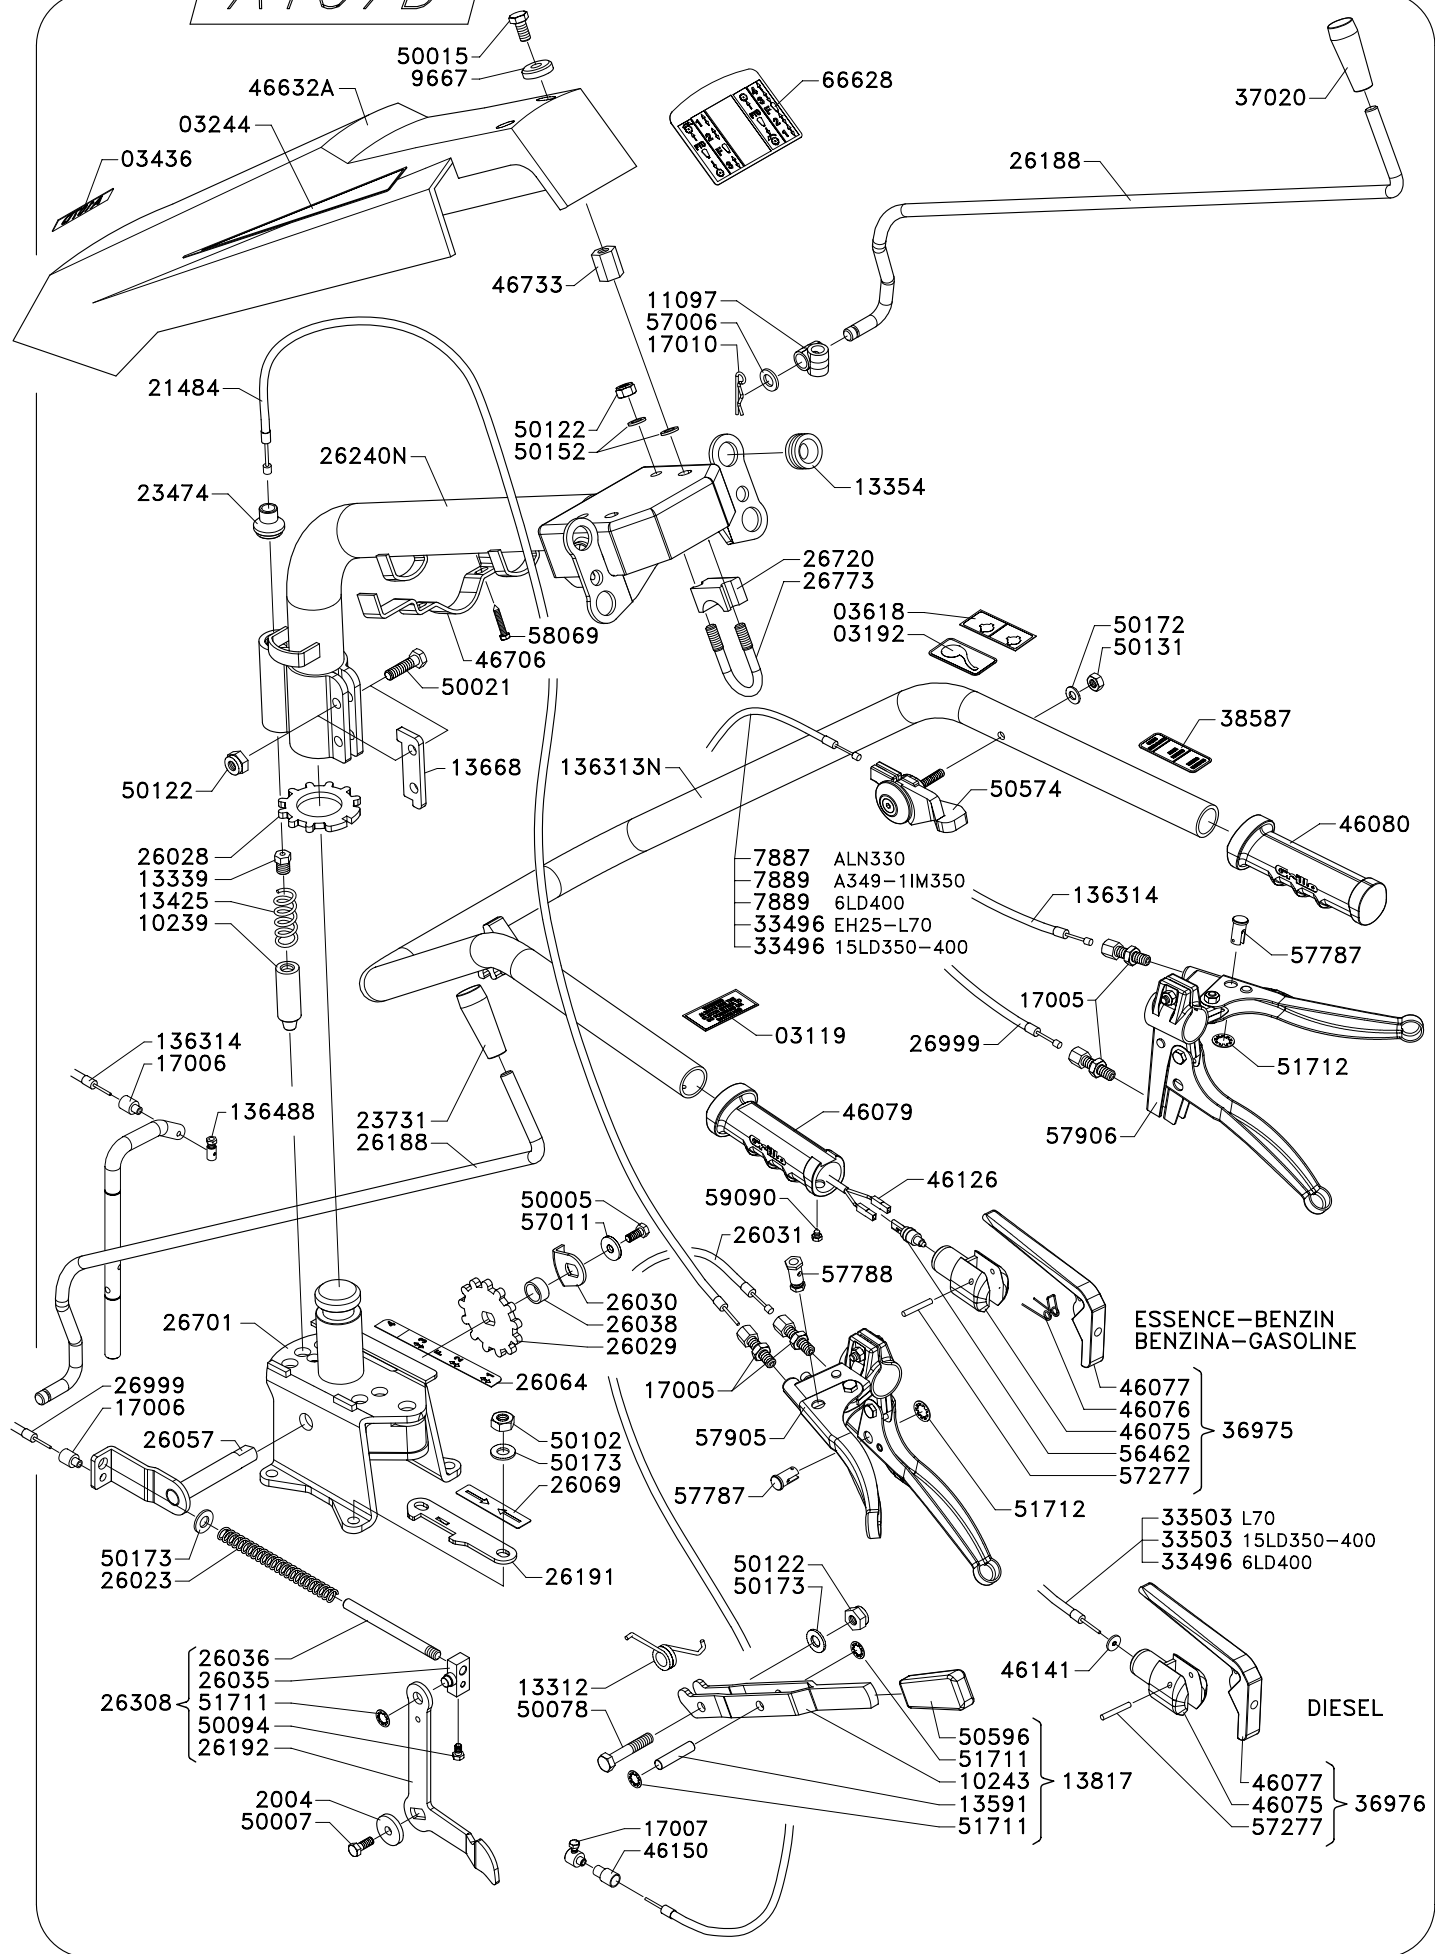

36517
 51456

26338

26729
 50175
 50108

Illustration A		Pro-sweep Fejekost		Pro-sweep Kehrmaschine	Pro-sweep Sweeper	Pro-sweep Brosse
Nr.	Best.nr.	Stk	Beskrivelse DK	Bezeichnung D	Description GB	Description F
001	93500001	18	Vejfejeri l. 80 cm	Strassenfegenring	Streetsweepring	Balayerrondelle
	93500001	22	Vejfejeri l.100cm	Strassenfegenring	Streetsweepring	Balayerrondelle
002	93500002	2	Vejfejeri kuppet	Strassenfegenring	Streetsweepring	Balayerrondelle
003	93500003	14	Afstandsring 80 cm	Buchse	Busching	Entretoise
	93500003	18	Afstandsring100cm	Buchse	Busching	Entretoise
004	90100692	2	Låsemøtrik	Mutter	Lock nut	Ecrou
005	90102917	2	Stålbolt	Schraube	Bolt	Vis
006	93500006	2	Børsterør 80 cm	Bürsterrohr	Brushtube	Brosser
	93500020	2	Børsterør 100 cm	Bürsterrohr	Brushtube	Brosser
007	93500007	2	Rondel	Scheibe	Washer	Rondelle
008	93500005	1	Gear	Gear	Gear	Gear
009	90100693	2	Låsemøtrik	Mutter	Lock nut	Ecrou
010	90102773	2	Stålbolt	Schraube	Bolt	Vis
011	90102199	6	Skive	Scheibe	Washer	Rondelle
012	90102773	6	Stålbolt	Schraube	Bolt	Vis
013	90102070	1	Pasfeder	Passfeder	Key	Clavette
014	90100284	1	Pinolskrue	Schraube	Bolt	Vis
015	93500121	1	Lejehus	Lagerhåuse	Bearing housing	Logement
016	90200325	2	Envejsleje	Kugellager	Ball bearing	Roulem. billes
017	93500124	1	Aksel	Welle	Shaft	Arbre
018	90102632	1	Seegering	Sprengning	Circlips	Circlip
019	90102495	2	Seegering	Sprengning	Circlips	Cisclip
020	93500008	1	Kardanled	Kardanled	Shaft	Consol
021	90104496	2	Rørstift	Spannstift	Pin	Vis de serrage
022	93500009	1	Splineaksel	Welle	Shaft	Arbre
023	90200242	2	Kugleleje	Kugellager	Balle bearing	Roulem á billes
024	90102954	4	Stålbolt	Schraube	Bolt	Vis
025	90100693	4	Låsemøtrik	Mutter	Lock nut	Ecrou
026	90102624	2	Seegering	Sprengning	Circlips	Circlip
027	90122121	4	Bolt	Schraube	Bolt	Vis
028	93500010	1	Stråskiller	Abdeckung	Bracket	Support
029	90102743	1	Stålbolt	Schraube	Bolt	Vis
030	90122180	1	Låsemøtrik	Mutter	Nut	Ecrou
031	93500012	1	Skærmholder	Konsole	Consol	Console
032	93500012	1	Skærmholder	Konsole	Consol	Console
033	90100085	4	Bræddebolt	Schraube	Bolt	Vis
034	90102939	2	Bolt	Schraube	Screw	Vis
035	90122180	4	Låsemøtrik	Mutter	Lock nut	Ecrou
036	93500031	1	Skærm 80 cm.	Abdeckung	Guard	Plaque
037	90102743	6	Bolt	Schraube	Bolt	Vis
038	90122180	6	Låsemøtrik	Mutter	Lock nut	Ecrou
039	93500160	2	Rørholder	Stahlbügel	Steelshackle	Etrier
040	90122180	8	Låsemøtrik	Mutter	Lock nut	Ecrou
041	93500016	1	Rørbøjle	Bügel	Steelshackle	Etrier
042	93500015	1	Svingstykke	Konsolle	Consol	Console
043	90102746	2	Stålbolt	Schraube	Bolt	Vis
044	90122180	2	Låsemøtrik	Mutter	Nut	Ecrou
045	90100662	2	Møtrik	Mutter	Nut	Ecrou
046	90102916	8	Bolt	Schraube	bolt	Vis
047	90102803	2	Stålbolt	Schraube	Bolt	Vis
048	93500137	2	Skive	Scheibe	Washer	Rondelle
049	93500136	2	Gevindskive	Mutter	Nut	Ecrou
050	93500014	1	Gaffelkonsol	Gabelkonsolle	Forbracket	Console de fourc.
051	93500122	2	Fjeder	Feder	Spring	Ressort
052	93500004	1	Stel	Chassis	Chassis	Châssis
053	90307351	2	Skumgreb	Plastgriff	Grip	Poignee
054	93500140	2	Håndtag	Griff	Handle	Poignee
055	90104480	2	Rørstift	Spannstift	Pin	Vis de serrage
056	93500123	2	Fjeder	Feder	Spring	Ressort
057	90120105	2	Skive	Scheibe	Washer	Rondelle
058	90104476	2	Rørstift	Spannstift	Pin	Vis de serrage