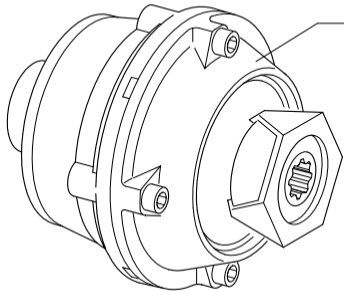

SYSTEM COMPLETE WITH DASHBOARD
 IMPIANTO COMPLETO DI CRUSCOTTO
 ANLAGE MIT INSTRUMENTENBRETT
 SYSTEME COMPLET DE TABLEAU DE BORD
 TABLERO COMPLETO DE INSTRUMENTOS

Pro Trac 900 DE
Koisk Aksel

26504

DIFFERENTIAL GEAR
 DIFFERENZIALE
 DIFFERENTIAL
 DIFFERENTIEL
 DIFERENCIAL