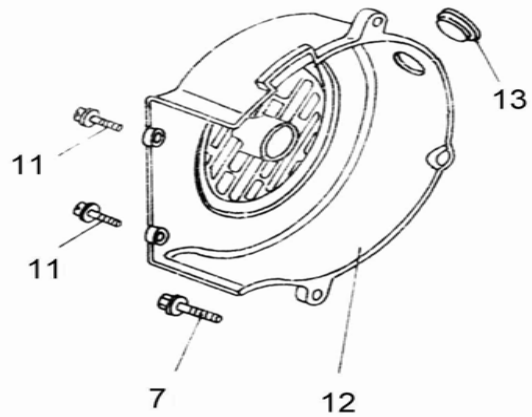

Free 50-4 2006
90054087
30 km/t

POS	QTY	PARTNUMBER	BESKRIVELSE	DESCRIPTION
1+10	1	403800	BLÆSEHUS NEDERST MED KLEMME	CLAMP - F1.1+10
2	2	403801	BOLT M6X16	BOLT M6X16 - F1.2
3-6	1	403802	BLÆSEHUS ØVERST	FANHOUSING UPPER F1.3-6
7	2	403803	BOLT M6X25	BOLT M6X25 - F1.7
8	1	403804	KLEMME	CLAMP F1.8
9	1	403805	GUMMI PAKNING	SEAL RING - F1.9
11	2	403806	BOLT M5X16	BOLT M5X16 - F1.11
12- 13	1	403807	BLÆSEHUS	COVER BREATHER - F1.12

POS	QTY	PARTNUMBER	BESKRIVELSE	DESCRIPTION
1- 2+4	1	403808	STUDS MED KLEMME	PIPE WITH CLAMP - F2.1-2+4
3	2	403809	MØTRIK M6	NUT M6 - F2.3
5	1	403810	O-RING	ISOLATOR, O-RING - F2.5
6	1	403811	PAKNING	GASKET - F2.6
7	1	10011448	TÆNDRØR U20FSRU	U20FSRU
8	4	403812	MØTRIK	CYLINDER HEAD NUT - F2.8
9	4	403813	SKIVE	CYLINDER HEAD WASHER - F2.9
10	1	403814	LEJEOVERFALD	CAM SEAT - F2.10
11	2	403815	STYREBØS	GUIDEBUSH - F2.11
12+1 4+15	1	403816	TOPSTYKKE	CYLINDER HEAD ASSY - F2.12+14-15
13	2	403817	BOLT M6X16	BOLT M6X16 - F2.13
16	2	403818	BOLT	BOLT, EXHAUST MUFFLER - F2.16
17	2	403819	BOLT	CARBURETOR BOLT, STUD - F2.17
18	2	403820	BOLT M6X85	BOLT M6X85 - F2.18
19	1	403821	TOPPAKNING	HEAD GASKET - F2.19
20	1	403822	LÅG	CAP - F2.20
21	1	403823	GUMMI PAKNING, LÅG	CAP RUBBER GASKET - F2.21

POS	QTY	PARTNUMBER	BESKRIVELSE	DESCRIPTION
1	2	403834	BOLT M6X16	BOLT M6X16 - F4.1
2	1	403835	JUSTERINGSKÆDE	TENSIONER ASSY - F4.2
3	1	403836	PAKNING	GASKET - F4.3
5	1	403837	O-RING	O-RING - F4.5
6	1	403838	SKRUE	SCREW - F4.6
7	1	403839	KÆDESTYR NEDERST	TENSIONER LOWER - F4.7
8	1	403840	KÆDESTYR ØVERST	TENSIONER UPPER- F4.8
9	1	403841	KNASTKÆDE	CAMCHAIN - F4.9