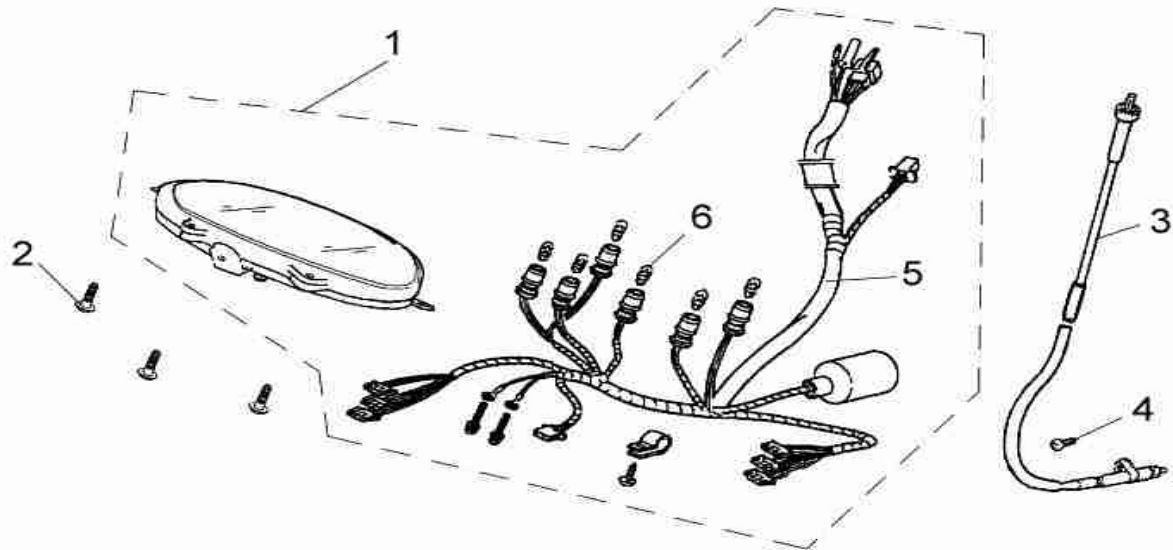

POS	QTY	PARTNUMBER	BESKRIVELSE	DESCRIPTION
1	1	404056	GASKABEL KOMPLET	THROTTLE CABLE ASSY - F26.1
2	1	404057	STYR	STEER - F26.2
3	1	90102944	STÅLBOLT MED SKAFT 10X50	BOLT M10X50
4	1	90100693	LÅSEMØTRIK M10	LOCKNUT M10
5	1	404060	HÅNDTAG HØJRE	GRIP THROTTLE - F26.5
6	1	404061	HÅNDTAG VENSTRE	LEFT GRIP - F26.6
7	1	404062	SIDESPEJL HØJRE	MIRROR RIGHT - F26.7
8	1	404063	SIDESPEJL VENSTRE	MIRROR LEFT - F26.8
9	1	404064	PANEL FORLYGTE SORT	FRONT HEAD COVER BLACK
10	1	404067	BOLT M5X25	BOLT M5X25 - F26.10
11	2	404068	SKRUE ST4.8X16	SCREWST4.8X16 - F26.11
12	1	404069	PANEL VED STYR, BAGERST	REAR PART, HEAD COVER - F26.12
13	1	404070	BOLT	BOLT - F26.13
14	2	404071	SKRUE ST4.2X12	SCREWST4.2X12 - F26.14
15	1	404072	KONTAKTKONSOL HØJRE	SWITCH ASSY RIGHT - F26.15
16	1	404073	KONTAKTKONSOL VENSTRE	SWITCH ASSY LEFT - F26.16
17	1	404074	BREMSEKABEL BAG KOMPLET	BRAKECABLE REAR ASSY - F26.17
21	1	404075	STYRESKIVE	GUIDE WASHER - F26.21
22	1	404076	BOLT M5X10	BOLT M5X10 - F26.22
24	1	404077	BREMSE CYLINDER	MASTER CYLINDER ASSY - F26.24
25	2	404078	BOLT M6X22	BOLT M6X22 - F26.25
26	1	404079	BESLAG	BRACKET - F26.26
27	1	404080	LEDNING	STOP HARNESS - F26.27
28	1	404081	BREMSEKALIBER	BRAKECALIBER ASSY - F26.28
29	1	404082	BREMSE SLANGE	BRAKE HOSE ASSY - F26.29
A	1	404083A	HÅNDTAG, BREMSE HØJRE BLANKT	R.BRAKE HANDLE SILVER - F26.A
B	1	404084A	HÅNDTAG, BREMSE VENSTRE BLANK	L. BRAKE HANDLE SILVER F26.B
C	1	404085	BREMSEKLODS SÆT	BRAKE SHOE ASSY - F26.C