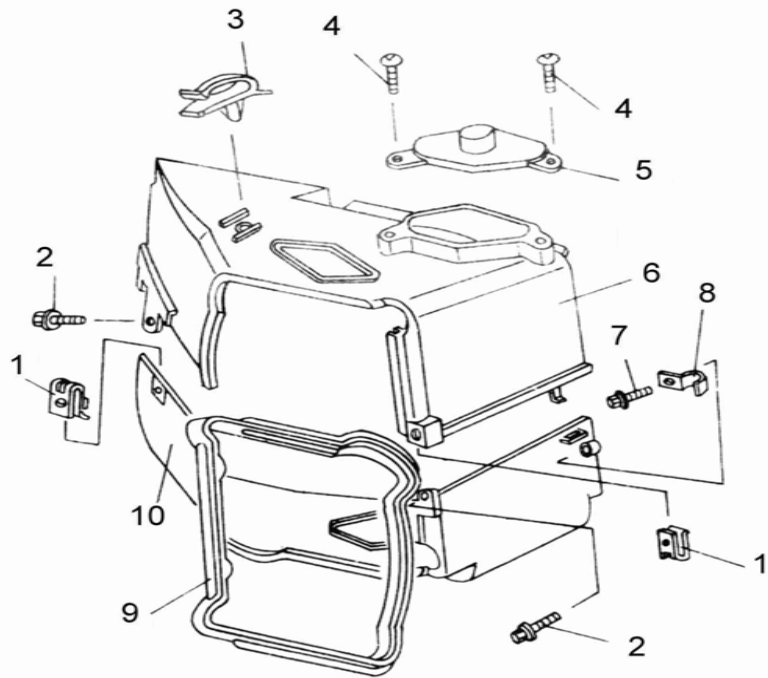

Free 50-4 2006
90054087
30 km/t

POS	QTY	PARTNUMBER	BESKRIVELSE	DESCRIPTION
1+10	1	403800	BLÆSEHUS NEDERST MED KLEMME	CLAMP - F1.1+10
2	2	403801	BOLT M6X16	BOLT M6X16 - F1.2
3-6	1	403802	BLÆSEHUS ØVERST	FANHOUSING UPPER F1.3-6
7	2	403803	BOLT M6X25	BOLT M6X25 - F1.7
8	1	403804	KLEMME	CLAMP F1.8
9	1	403805	GUMMI PAKNING	SEAL RING - F1.9
11	2	403806	BOLT M5X16	BOLT M5X16 - F1.11
12- 13	1	403807	BLÆSEHUS	COVER BREATHER - F1.12

POS	QTY	PARTNUMBER	BESKRIVELSE	DESCRIPTION
1- 2+4	1	403808	STUDS MED KLEMME	PIPE WITH CLAMP - F2.1-2+4
3	2	403809	MØTRIK M6	NUT M6 - F2.3
5	1	403810	O-RING	ISOLATOR, O-RING - F2.5
6	1	403811	PAKNING	GASKET - F2.6
7	1	10011448	TÆNDRØR U20FSRU	U20FSRU
8	4	403812	MØTRIK	CYLINDER HEAD NUT - F2.8
9	4	403813	SKIVE	CYLINDER HEAD WASHER - F2.9
10	1	403814	LEJEOVERFALD	CAM SEAT - F2.10
11	2	403815	STYREBØS	GUIDEBUSH - F2.11
12+1 4+15	1	403816	TOPSTYKKE	CYLINDER HEAD ASSY - F2.12+14-15
13	2	403817	BOLT M6X16	BOLT M6X16 - F2.13
16	2	403818	BOLT	BOLT, EXHAUST MUFFLER - F2.16
17	2	403819	BOLT	CARBURETOR BOLT, STUD - F2.17
18	2	403820	BOLT M6X85	BOLT M6X85 - F2.18
19	1	403821	TOPPAKNING	HEAD GASKET - F2.19
20	1	403822	LÅG	CAP - F2.20
21	1	403823	GUMMI PAKNING, LÅG	CAP RUBBER GASKET - F2.21

POS	QTY	PARTNUMBER	BESKRIVELSE	DESCRIPTION
1	1	403824	KNASTAKSEL	CAMSHAFT - F3.1
2	2	403825	VIPPEARMS	ROCKERARM ASSY - F3.2
3	1	403825C	MØTRIK FOR STILLESKRUE	NUT FOR ADJUSTMENT
4	1	403825D	STILLESKRUE FOR VENTIL	ADJUSTMENT SCREW
5	1	403825A	AKSEL Udstødningsside	SHAFT EXHAUST
6	1	403825B	AKSEL Indsugningsside	SHAFT INTAKE
7	2	403826	VENTIL LÅS	VALVE LOCK - F3.7
8	2	403827	BUND FOR FJEDER	SPRINGSEAT UPPER - F3.8
9	2	403828	VENTIL FJEDER INDRE	VALVESPRING INNER - F3.9
10	2	403829	VENTIL FJEDER YDRE	VALVESPRING OUTER - F.310
11	2	403830	BUND FOR FJEDER	SPRINGSEAT LOWER - F3.11
12	2	403831	PAKDÅSE	SEAL - F3.12
13	1	403832	VENTIL IND	VALVE INTAKE - F3.13
14	1	403833	VENTIL UD	VALVE EXHAUST - F3.14