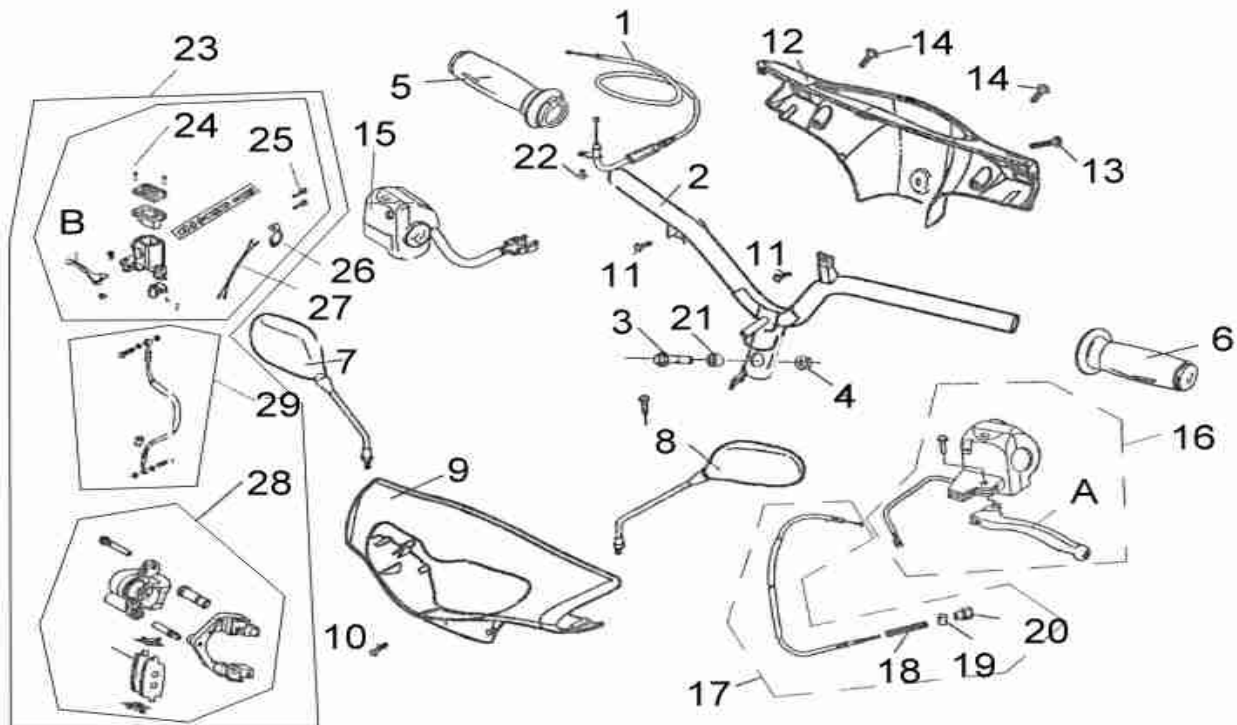

POS	QTY	PARTNUMBER	BESKRIVELSE	DESCRIPTION
1	1	404056	GASKABEL KOMPLET	THROTTLE CABLE ASSY - F26.1
2	1	404057	STYR	STEER - F26.2
3	1	90102944	STÅLBOLT MED SKAFT 10X50	BOLT M10X50
4	1	90100693	LÅSEMØTRIK M10	LOCKNUT M10
5	1	404060	HÅNDTAG HØJRE	GRIP THROTTLE - F26.5
6	1	404061	HÅNDTAG VENSTRE	LEFT GRIP - F26.6
7	1	404062	SIDESPEJL HØJRE	MIRROR RIGHT - F26.7
8	1	404063	SIDESPEJL VENSTRE	MIRROR LEFT - F26.8
9	1	404064	PANEL FORLYGTE SORT	FRONT HEAD COVER BLACK
10	1	404067	BOLT M5X25	BOLT M5X25 - F26.10
11	2	404068	SKRUE ST4.8X16	SCREWST4.8X16 - F26.11
12	1	404069	PANEL VED STYR, BAGERST	REAR PART, HEAD COVER - F26.12
13	1	404070	BOLT	BOLT - F26.13
14	2	404071	SKRUE ST4.2X12	SCREWST4.2X12 - F26.14
15	1	404072	KONTAKTKONSOL HØJRE	SWITCH ASSY RIGHT - F26.15
16	1	404073	KONTAKTKONSOL VENSTRE	SWITCH ASSY LEFT - F26.16
17	1	404074	BREMSEKABEL BAG KOMPLET	BRAKECABLE REAR ASSY - F26.17
21	1	404075	STYRESKIVE	GUIDE WASHER - F26.21
22	1	404076	BOLT M5X10	BOLT M5X10 - F26.22
24	1	404077	BREMSE CYLINDER	MASTER CYLINDER ASSY - F26.24
25	2	404078	BOLT M6X22	BOLT M6X22 - F26.25
26	1	404079	BESLAG	BRACKET - F26.26
27	1	404080	LEDNING	STOP HARNESS - F26.27
28	1	404081	BREMSEKALIBER	BRAKECALIBER ASSY - F26.28
29	1	404082	BREMSE SLANGE	BRAKE HOSE ASSY - F26.29
A	1	404083A	HÅNDTAG, BREMSE HØJRE BLANKT	R.BRAKE HANDLE SILVER - F26.A
B	1	404084A	HÅNDTAG, BREMSE VENSTRE BLANK	L. BRAKE HANDLE SILVER F26.B
C	1	404085	BREMSEKLODS SÆT	BRAKE SHOE ASSY - F26.C