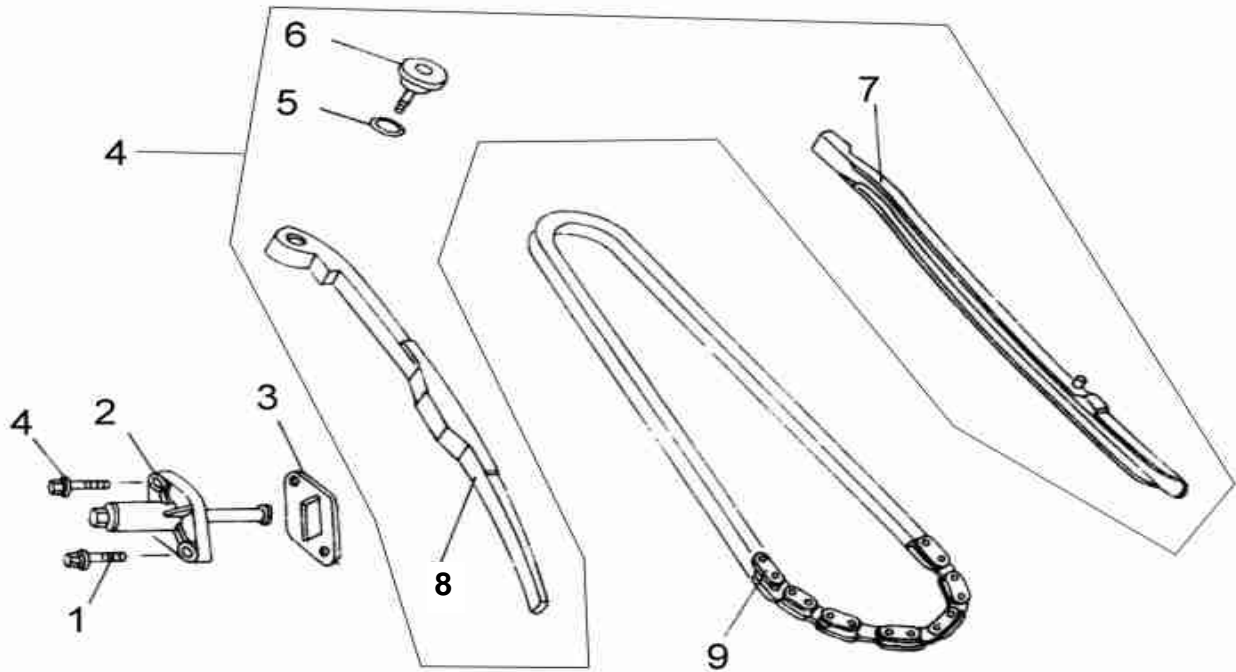

Free 50-4 2006
90054087
30 km/t

POS	QTY	PARTNUMBER	BESKRIVELSE	DESCRIPTION
1+10	1	403800	BLÆSEHUS NEDERST MED KLEMME	CLAMP - F1.1+10
2	2	403801	BOLT M6X16	BOLT M6X16 - F1.2
3-6	1	403802	BLÆSEHUS ØVERST	FANHOUSING UPPER F1.3-6
7	2	403803	BOLT M6X25	BOLT M6X25 - F1.7
8	1	403804	KLEMME	CLAMP F1.8
9	1	403805	GUMMI PAKNING	SEAL RING - F1.9
11	2	403806	BOLT M5X16	BOLT M5X16 - F1.11
12- 13	1	403807	BLÆSEHUS	COVER BREATHER - F1.12

POS	QTY	PARTNUMBER	BESKRIVELSE	DESCRIPTION
1- 2+4	1	403808	STUDS MED KLEMME	PIPE WITH CLAMP - F2.1-2+4
3	2	403809	MØTRIK M6	NUT M6 - F2.3
5	1	403810	O-RING	ISOLATOR, O-RING - F2.5
6	1	403811	PAKNING	GASKET - F2.6
7	1	10011448	TÆNDRØR U20FSRU	U20FSRU
8	4	403812	MØTRIK	CYLINDER HEAD NUT - F2.8
9	4	403813	SKIVE	CYLINDER HEAD WASHER - F2.9
10	1	403814	LEJEOVERFALD	CAM SEAT - F2.10
11	2	403815	STYREBØS	GUIDEBUSH - F2.11
12+1 4+15	1	403816	TOPSTYKKE	CYLINDER HEAD ASSY - F2.12+14-15
13	2	403817	BOLT M6X16	BOLT M6X16 - F2.13
16	2	403818	BOLT	BOLT, EXHAUST MUFFLER - F2.16
17	2	403819	BOLT	CARBURETOR BOLT, STUD - F2.17
18	2	403820	BOLT M6X85	BOLT M6X85 - F2.18
19	1	403821	TOPPAKNING	HEAD GASKET - F2.19
20	1	403822	LÅG	CAP - F2.20
21	1	403823	GUMMI PAKNING, LÅG	CAP RUBBER GASKET - F2.21

POS	QTY	PARTNUMBER	BESKRIVELSE	DESCRIPTION
1	1	403824	KNASTAKSEL	CAMSHAFT - F3.1
2	2	403825	VIPPEARMS	ROCKERARM ASSY - F3.2
3	1	403825C	MØTRIK FOR STILLESKRUE	NUT FOR ADJUSTMENT
4	1	403825D	STILLESKRUE FOR VENTIL	ADJUSTMENT SCREW
5	1	403825A	AKSEL Udstødningsside	SHAFT EXHAUST
6	1	403825B	AKSEL Indsugningsside	SHAFT INTAKE
7	2	403826	VENTIL LÅS	VALVE LOCK - F3.7
8	2	403827	BUND FOR FJEDER	SPRINGSEAT UPPER - F3.8
9	2	403828	VENTIL FJEDER INDRE	VALVESPRING INNER - F3.9
10	2	403829	VENTIL FJEDER YDRE	VALVESPRING OUTER - F.310
11	2	403830	BUND FOR FJEDER	SPRINGSEAT LOWER - F3.11
12	2	403831	PAKDÅSE	SEAL - F3.12
13	1	403832	VENTIL IND	VALVE INTAKE - F3.13
14	1	403833	VENTIL UD	VALVE EXHAUST - F3.14