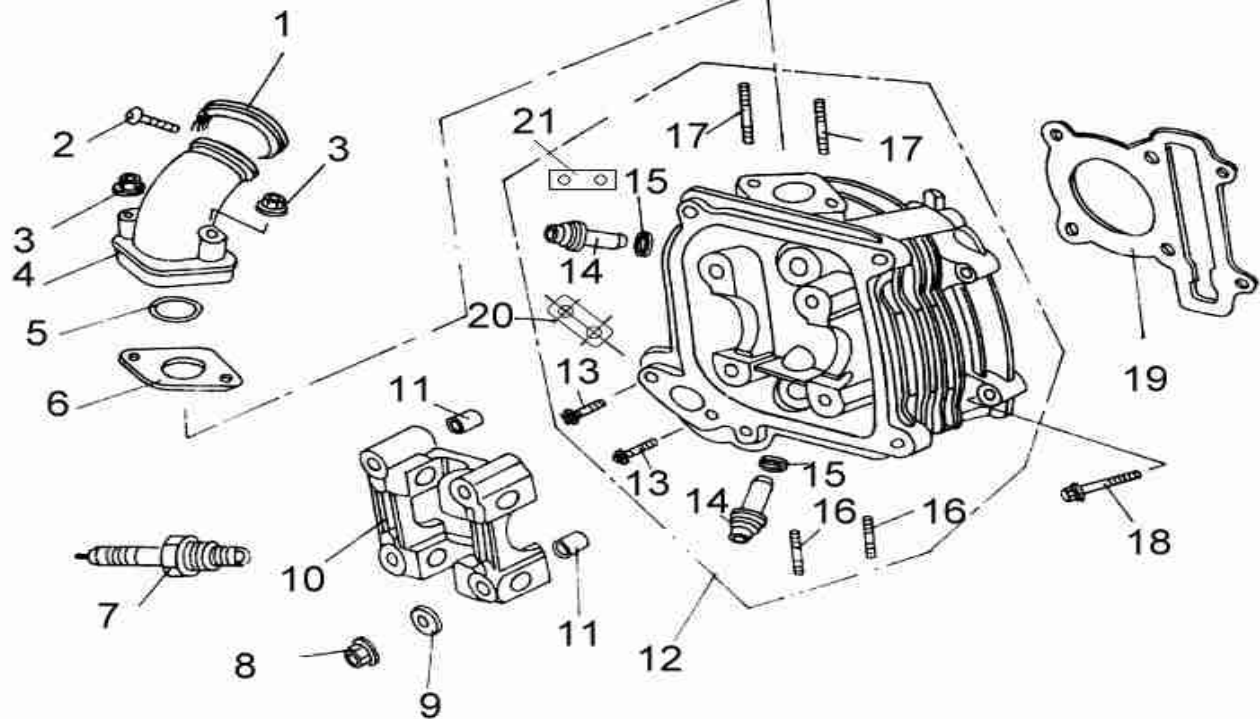

Free 50-4 2006
90054087
30 km/t

POS	QTY	PARTNUMBER	BESKRIVELSE	DESCRIPTION
1+10	1	403800	BLÆSEHUS NEDERST MED KLEMME	CLAMP - F1.1+10
2	2	403801	BOLT M6X16	BOLT M6X16 - F1.2
3-6	1	403802	BLÆSEHUS ØVERST	FANHOUSING UPPER F1.3-6
7	2	403803	BOLT M6X25	BOLT M6X25 - F1.7
8	1	403804	KLEMME	CLAMP F1.8
9	1	403805	GUMMI PAKNING	SEAL RING - F1.9
11	2	403806	BOLT M5X16	BOLT M5X16 - F1.11
12- 13	1	403807	BLÆSEHUS	COVER BREATHER - F1.12

POS	QTY	PARTNUMBER	BESKRIVELSE	DESCRIPTION
1- 2+4	1	403808	STUDS MED KLEMME	PIPE WITH CLAMP - F2.1-2+4
3	2	403809	MØTRIK M6	NUT M6 - F2.3
5	1	403810	O-RING	ISOLATOR, O-RING - F2.5
6	1	403811	PAKNING	GASKET - F2.6
7	1	10011448	TÆNDRØR U20FSRU	U20FSRU
8	4	403812	MØTRIK	CYLINDER HEAD NUT - F2.8
9	4	403813	SKIVE	CYLINDER HEAD WASHER - F2.9
10	1	403814	LEJEOVERFALD	CAM SEAT - F2.10
11	2	403815	STYREBØS	GUIDEBUSH - F2.11
12+1 4+15	1	403816	TOPSTYKKE	CYLINDER HEAD ASSY - F2.12+14-15
13	2	403817	BOLT M6X16	BOLT M6X16 - F2.13
16	2	403818	BOLT	BOLT, EXHAUST MUFFLER - F2.16
17	2	403819	BOLT	CARBURETOR BOLT, STUD - F2.17
18	2	403820	BOLT M6X85	BOLT M6X85 - F2.18
19	1	403821	TOPPAKNING	HEAD GASKET - F2.19
20	1	403822	LÅG	CAP - F2.20
21	1	403823	GUMMI PAKNING, LÅG	CAP RUBBER GASKET - F2.21

POS	QTY	PARTNUMBER	BESKRIVELSE	DESCRIPTION
1	2	403834	BOLT M6X16	BOLT M6X16 - F4.1
2	1	403835	JUSTERINGSKÆDE	TENSIONER ASSY - F4.2
3	1	403836	PAKNING	GASKET - F4.3
5	1	403837	O-RING	O-RING - F4.5
6	1	403838	SKRUE	SCREW - F4.6
7	1	403839	KÆDESTYR NEDERST	TENSIONER LOWER - F4.7
8	1	403840	KÆDESTYR ØVERST	TENSIONER UPPER- F4.8
9	1	403841	KNASTKÆDE	CAMCHAIN - F4.9