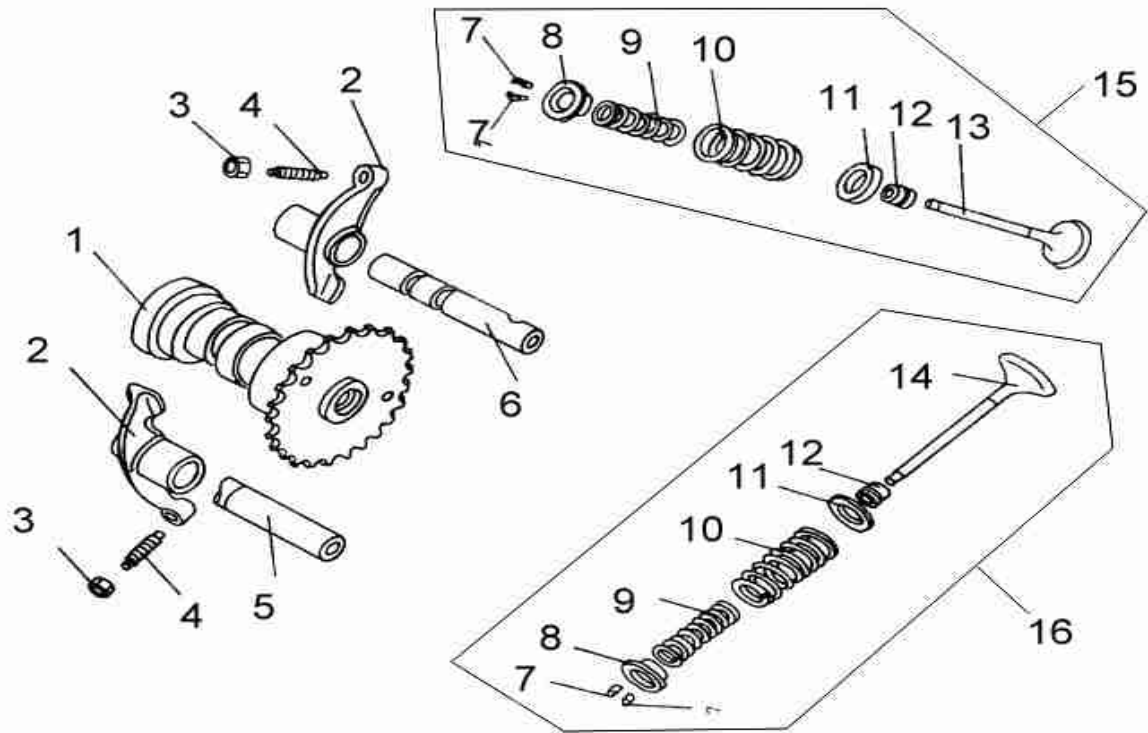

Free 50-4 2006
90054087
30 km/t

POS	QTY	PARTNUMBER	BESKRIVELSE	DESCRIPTION
1+10	1	403800	BLÆSEHUS NEDERST MED KLEMME	CLAMP - F1.1+10
2	2	403801	BOLT M6X16	BOLT M6X16 - F1.2
3-6	1	403802	BLÆSEHUS ØVERST	FANHOUSING UPPER F1.3-6
7	2	403803	BOLT M6X25	BOLT M6X25 - F1.7
8	1	403804	KLEMME	CLAMP F1.8
9	1	403805	GUMMI PAKNING	SEAL RING - F1.9
11	2	403806	BOLT M5X16	BOLT M5X16 - F1.11
12- 13	1	403807	BLÆSEHUS	COVER BREATHER - F1.12

POS	QTY	PARTNUMBER	BESKRIVELSE	DESCRIPTION
1	1	403824	KNASTAKSEL	CAMSHAFT - F3.1
2	2	403825	VIPPEARMS	ROCKERARM ASSY - F3.2
3	1	403825C	MØTRIK FOR STILLESKRUE	NUT FOR ADJUSTMENT
4	1	403825D	STILLESKRUE FOR VENTIL	ADJUSTMENT SCREW
5	1	403825A	AKSEL Udstødningsside	SHAFT EXHAUST
6	1	403825B	AKSEL Indsugningsside	SHAFT INTAKE
7	2	403826	VENTIL LÅS	VALVE LOCK - F3.7
8	2	403827	BUND FOR FJEDER	SPRINGSEAT UPPER - F3.8
9	2	403828	VENTIL FJEDER INDRE	VALVESPRING INNER - F3.9
10	2	403829	VENTIL FJEDER YDRE	VALVESPRING OUTER - F.310
11	2	403830	BUND FOR FJEDER	SPRINGSEAT LOWER - F3.11
12	2	403831	PAKDÅSE	SEAL - F3.12
13	1	403832	VENTIL IND	VALVE INTAKE - F3.13
14	1	403833	VENTIL UD	VALVE EXHAUST - F3.14

POS	QTY	PARTNUMBER	BESKRIVELSE	DESCRIPTION
1	2	403834	BOLT M6X16	BOLT M6X16 - F4.1
2	1	403835	JUSTERINGSKÆDE	TENSIONER ASSY - F4.2
3	1	403836	PAKNING	GASKET - F4.3
5	1	403837	O-RING	O-RING - F4.5
6	1	403838	SKRUE	SCREW - F4.6
7	1	403839	KÆDESTYR NEDERST	TENSIONER LOWER - F4.7
8	1	403840	KÆDESTYR ØVERST	TENSIONER UPPER- F4.8
9	1	403841	KNASTKÆDE	CAMCHAIN - F4.9