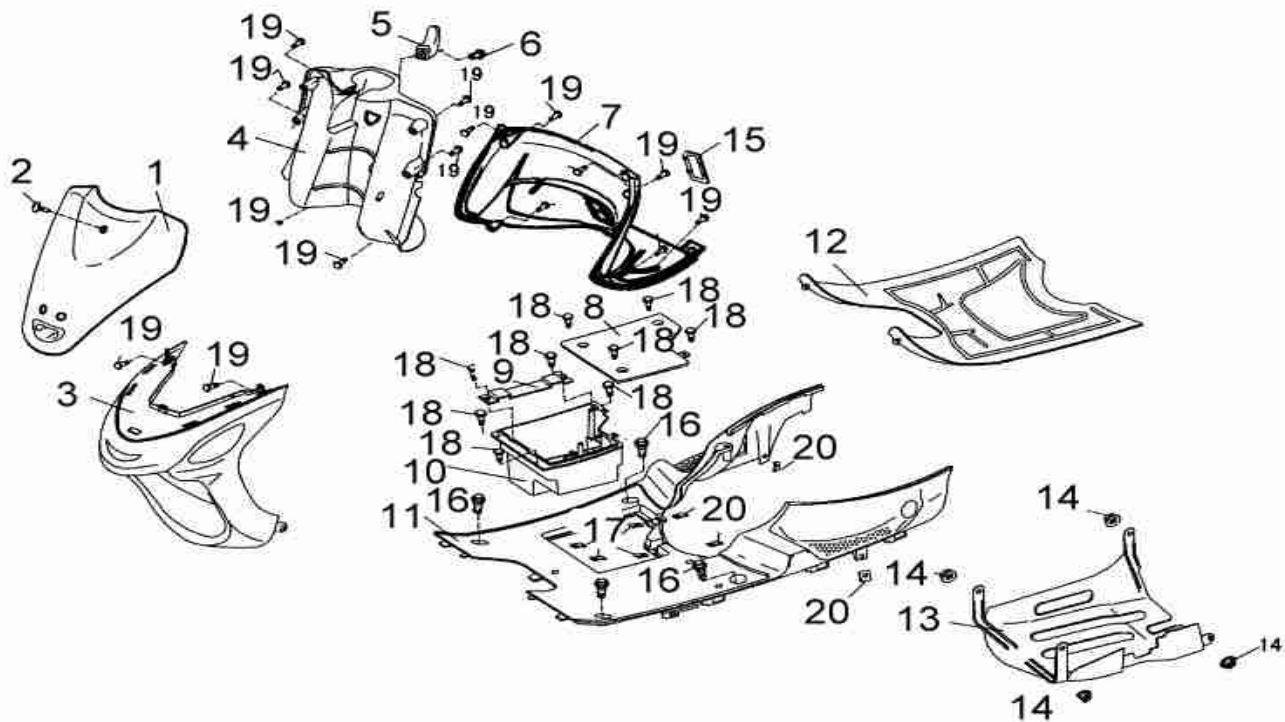

POS	QTY	PARTNUMBER	BESKRIVELSE	DESCRIPTION
1	1	404095	PANEL SORT	COVER FRONT BLACK - F29.1
2	1	404098	BOLT M6X14	BOLT M6X14 - F29.2
3	1	404099	PANEL SORT	FRONT COVER FRONT FENDER BLACK - F29.3
4	1	404102	PANEL BAG VED STYR	COVER BEHIND STEER - F29.4
5	1	404103	KROG FOR	HOOK FRONT - F29.5
6	1	404104	BOLT M6X12	BOLT M6X12 - F29.6
7	1	404105	OPBEVARINGSRUM FOR	REAR COVER LOWER FRONT - F29.7
8	1	404106	LÅG	COVER BATTERYBOX - F29.8
9	1	404107	BATTERI HOLDER	BRACKET BATTERY - F29.9
10	1	404108	BATTERI BOKS	BATTERIBOX - F29.10
11	1	404109	BUNDPLADE	COVER LOWER - F29.11
12	1	402097	BUNDMÅTTE	RUBBER MAT
13	1	404111	BUNDPLADE UNDER	COVER UNDER SCOOTER - F29.13
14	4	404112	MØTRIK M6	NUT M6 - F29.14
15	1	404113	PLADE FOR STELNUMMER	COVER - F29.15
16	4	404114	BOLT M6X20	BOLT M6X20 - F29.16
17	4	404115	KLIPS	CLIP (4.8) - F29.17
18	7	404116	SKRUE ST4.8X16	SCREW ST4.8X16 - F29.18
19	16	296028	PLADESKRUE M4,2X13 SPIDS	SCREW M4,2X13
20	4	404118	KLIPS	CLIP (4.2) - F29.20
21	1	404836	TRIN ALUMINIUM	FOOTSTEP ALLOY