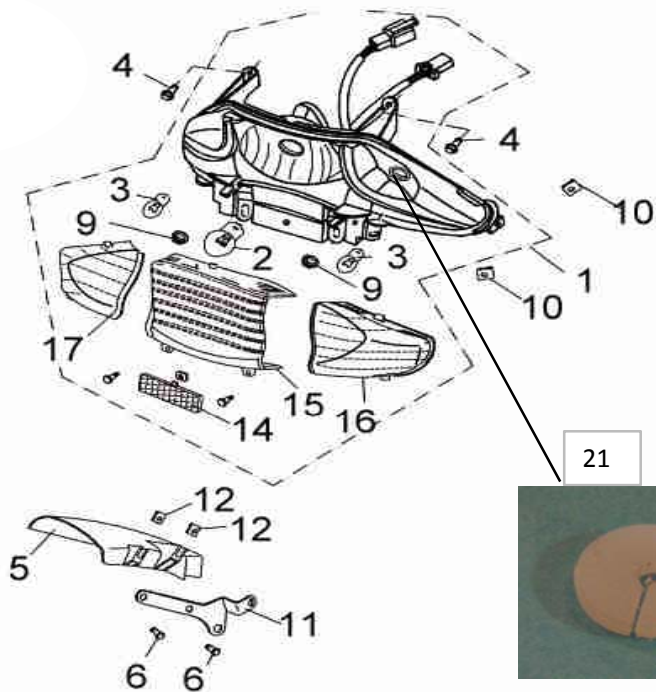

POS	QTY	PARTNUMBER	BESKRIVELSE	DESCRIPTION
1	1	404162G	BAGLYGTE KPL GUL GLAS	REAR LIGTH ASSY YELLOW - F32.1
2	1	700530	PÆRE 12V 21/5W	BULB 12V 21/5W
3	2	700529	PÆRE 12V 10W	BULB 12V 10W
4	2	404163	BOLT M6X12	BOLT M6X12 - F32.4
5	1	404164	LILLE SKÆRM	SMALL FENDER - F32.5
6	2	404165	BOLT M5X12	BOLT M5X12 - F32.6
7	1	404166	GUMMI	RUBBER - F32.7
8	1	404167	BAGSKÆRM	REAR FENDER - F32.8
9	6	404168	MØTRIK M6	NUT M6 - F32.9
10	4	404169	KLIPS	CLIP (4.2) - F32.10
11	1	404170	BESLAG	FENDER FRAME - F32.11
12	2	404171	MØTRIK	NUT CLIP - F32.12
14	1	404173	REFLEKS	REAR REFLECT - F32.14
15	1	404174	BAGLYGTE GLAS	COVER TAIL LAMP RED - F32.15
16	1	404175G	BLINKLYGTE GLAS, BAG, GUL HØJRE	TURN COVER RIGHT YELLOW - F32.16
17	1	404176G	BLINKLYGTE GLAS, BAG, GUL VENSTRE	TURN COVER LEFT YELLOW - F32.17
18	2	404177	REFLEKS	REFLECT - F32.18
19	2	404178	BOLT M6X16	BOLT M6X16 - F32.19
20	1	404179	MONTERINGSSTYKKE	ASSEMBLING FRAME - F32.20
21	1	408017	SKIVE FOR FATNING	WASHER