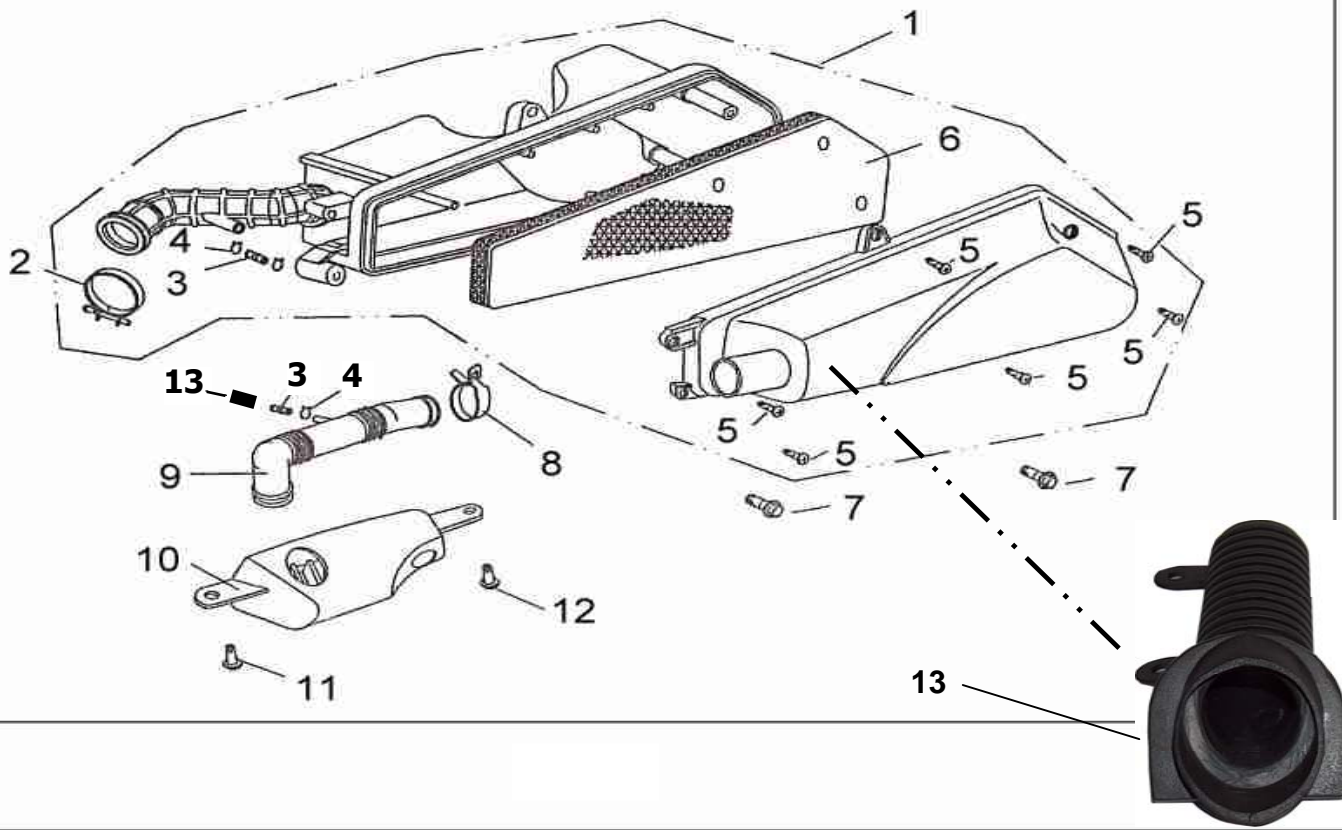

POS	QTY	PARTNUMBER	BESKRIVELSE	DESCRIPTION
1	1	404180	LUFTFILTER KPL	AIR CLEAN ASSY - F33.1
2	1	404181	SPÆNDEBÅND	CLIP, TUBE - F33.2
3	2	404182	RØR	TUBE - F33.3
4	2	404183	KLIPS	CLIP, TUBE (A) - F33.4
5	6	404184	SKRUE ST4.8X19	SCREW ST4.8X19 - F33.5
6	1	404185	LUFTFILTER ELEMENT	AIR FILER FOAM - F33.6
7	2	404186	BOLT M6X30	BOLT M6X30 - F33.7
8	1	404187	SPÆNDEBÅND	CLIP, TUBE - F33.8
9	1	404188	RØR MED VENTIL	INLET TUBE - F33.9
10	1	404189	LUFT RØR	AIR TUBE - F33.10
11	2	404190	SKRUE ST4.2X12	SCREW ST4.2X12 - F33.11
13	1	404182A	PROP/VENTIL	PLUG / VALVE