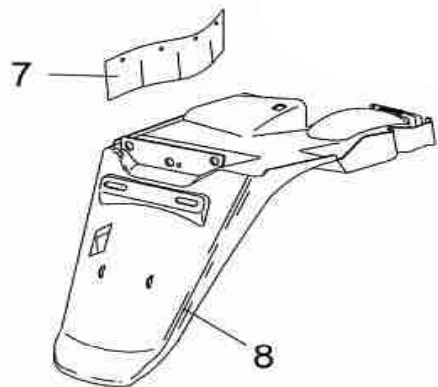

POS	QTY	PARTNUMBER	BESKRIVELSE	DESCRIPTION
1	1	404162G	BAGLYGTE KPL GUL GLAS	REAR LIGTH ASSY YELLOW - F32.1
2	1	700530	PÆRE 12V 21/5W	BULB 12V 21/5W
3	2	700529	PÆRE 12V 10W	BULB 12V 10W
4	2	404163	BOLT M6X12	BOLT M6X12 - F32.4
5	1	404164	LILLE SKÆRM	SMALL FENDER - F32.5
6	2	404165	BOLT M5X12	BOLT M5X12 - F32.6
7	1	404166	GUMMI	RUBBER - F32.7
8	1	404167	BAGSKÆRM	REAR FENDER - F32.8
9	6	404168	MØTRIK M6	NUT M6 - F32.9
10	4	404169	KLIPS	CLIP (4.2) - F32.10
11	1	404170	BESLAG	FENDER FRAME - F32.11
12	2	404171	MØTRIK	NUT CLIP - F32.12
14	1	404173	REFLEKS	REAR REFLECT - F32.14
15	1	404174	BAGLYGTE GLAS	COVER TAIL LAMP RED - F32.15
16	1	404175G	BLINKLYGTE GLAS, BAG, GUL HØJRE	TURN COVER RIGHT YELLOW - F32.16
17	1	404176G	BLINKLYGTE GLAS, BAG, GUL VENSTRE	TURN COVER LEFT YELLOW - F32.17
18	2	404177	REFLEKS	REFLECT - F32.18
19	2	404178	BOLT M6X16	BOLT M6X16 - F32.19
20	1	404179	MONTERINGSSTYKKE	ASSEMBLING FRAME - F32.20
21	1	408017	SKIVE FOR FATNING	WASHER