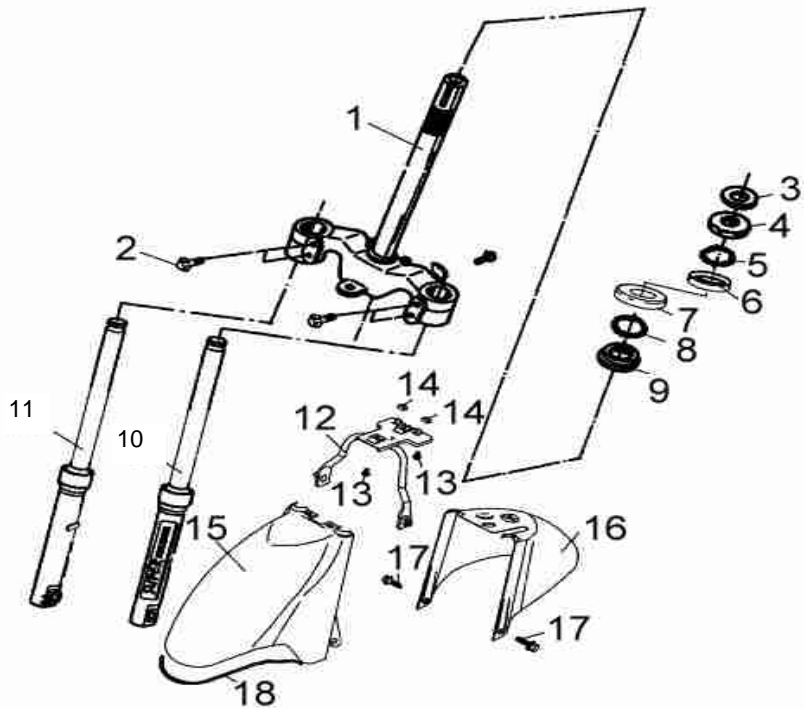

POS	QTY	PARTNUMBER	BESKRIVELSE	DESCRIPTION
1	1	404005	KRONRØR	STEERING COLUMN - F20.1
2	4	404006	BOLT	BOLT FLANGE - F20.2
3	1	404007	LÅSEMØTRIK	ASSMBLING NUT - F20.3
4	1	404008	MØTRIK	RACE TOP CONE NUT - F20.4
5	1	404009	LEJESKÅL ØVERST	BALL STEEL ASSY - F20.5
6	1	404010	LEJERING	RACE UPPER BALL - F20.6
7	1	404011	LEJESKÅL MELLEASTE	RACE UNDER BALL - F20.7
8	1	404012	LEJESKÅL NEDERSTE	BALL STEEL ASSY - F20.8
9	1	404013	LEJERING	RACE CONE - F20.9
10	1	404014	STØDDÆMPER VENSTRE MAT	FR.SHOCK ASSY FLAT SILVER (L) F20.10
10	1	404014A	STØDDÆMPER VENSTRE BLANK	FR. SHOCK ASSY CROME (L) F.20.11
11	1	404015	STØDDÆMPER HØJRE MAT	FR.SHOCK ASSY FLAT SILVER (R) F20.11
11	1	404015A	STØDDÆMPER HØJRE BLANK	FR. SHOCK ASSY CROME (R) F.20.11
12	1	404016	BESLAG FOR SKÆRM	FENDER - F20.12
13	2	404017	BOLT M6X12	BOLT M6X12 - F20.13
14	2	404018	GUMMIPAKNING	RUBBER - F20.14
15	1	404019	SKÆRM FOR SORT FREE 50- 4	FRONT, FONT FENDER BLACK FREE 50-4 - F20
16	1	404022	SKÆRM BAG SORT	REAR, FRONT FENDER BLACK - F20.16
17	2	404023	BOLT M6X12	BOLT M6X12 - F20.17
18	2	404024	GUMMI PAKNING	RUBBER FRONT FENDER - F20.18