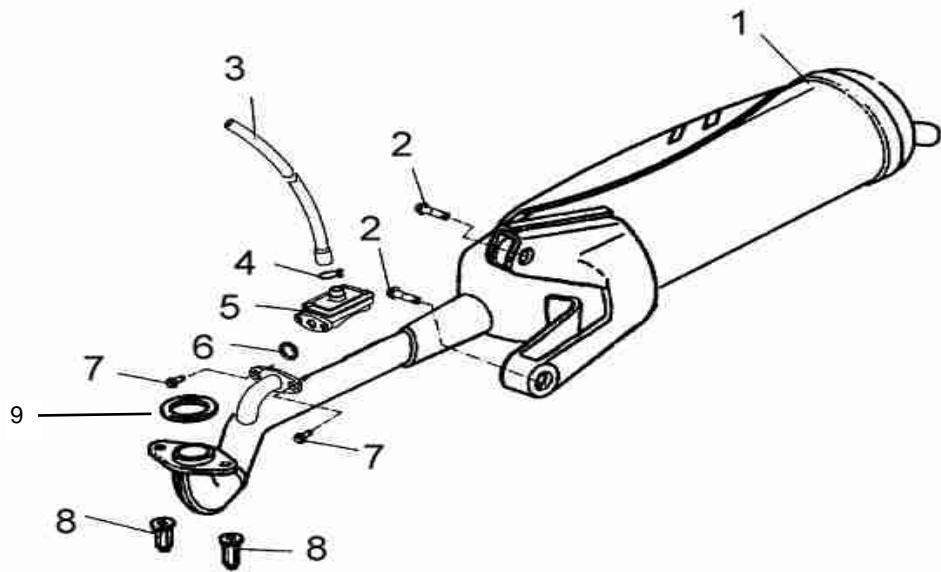

POS	QTY	PARTNUMBER	BESKRIVELSE	DESCRIPTION
1	1	404220	UDSTØDNING KOMPLET SORT	MUFFLER WELDING ASSY BLACK - F36.1
2	2	404222	BOLT M8X35	BOLT M8X35 - F36.2
3-4	1	404223	SLANGE MED KLEMME	TUBU WITH CLAMP - F36.3-4
5	1	404224	VENTIL	VALVE - F36.5
6	1	404225	SKIVE	WASHER - F36.6
7	2	404226	BOLT M6X12	BOLT M6X12 - F36.7
8	2	404227	TOPMØTRIK	TOP NUT - F36.8
9	1	404220A	UDSTØDNINGSPAKNING	GASKET EXHAUST