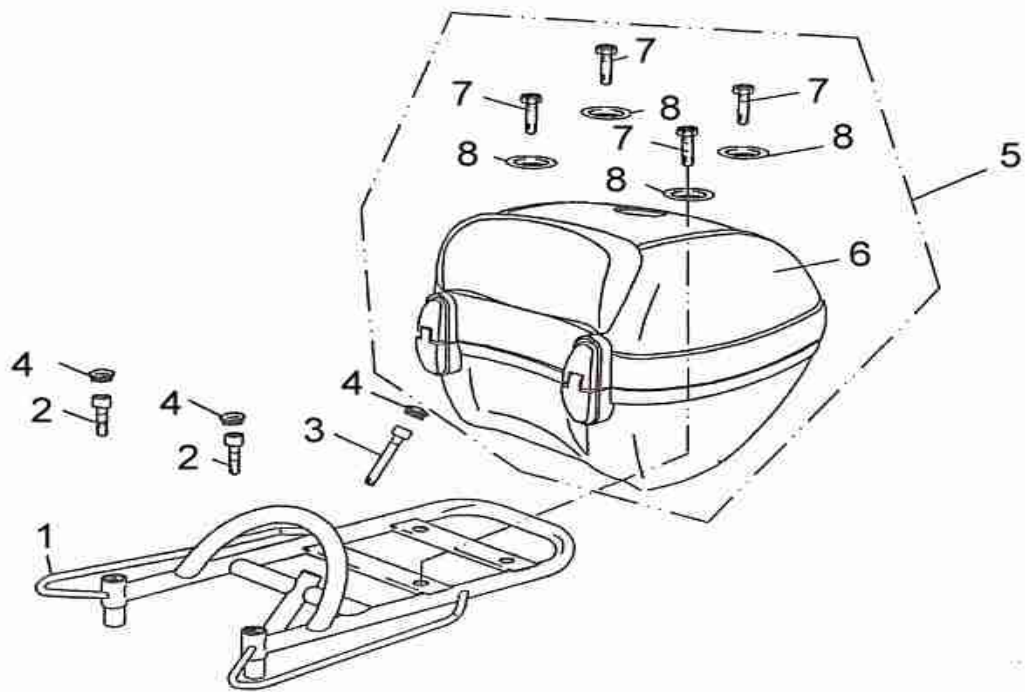

1

2

3

Pos	Vare nr. / Part no.	Qty	Beskrivelse	Description
1	404150B	1	Beslag	Bracket
2	404150A	1	Lygte	Light
3	404150	1	Skærm sort	Cover Black

POS	QTY	PARTNUMBER	BESKRIVELSE	DESCRIPTION
1	1	404156	STØTTE BAG	CARRIER ASSY - F31.1
2	2	404157	BOLT M8X45	BOLT M8X45 - F31.2
3	1	404158	BOLT M8X85	BOLT M8X85 - F31.3
4	3	404159	GUMMIPAKNING	GASKET - F31.4
6	1	403779	BAGAGEBOKS SORT FREE50-4	LUGGAGEBOKS BLACK FREE50-4 - F31.6
6	1	403780	BAGAGEBOKS RØD FREE50-4	LUGGAGEBOKS RED FREE50-4 - F31.6
6	1	403781	BAGAGEBOKS BLÅ FLASH30-4	LUGGAGEBOX BLUE FLASH30-4-F31.6
7	3	404160	BOLT M8X40	BOLT M8X40 - F31.7
8	3	404161	SKIVE	WASHER - F31.8