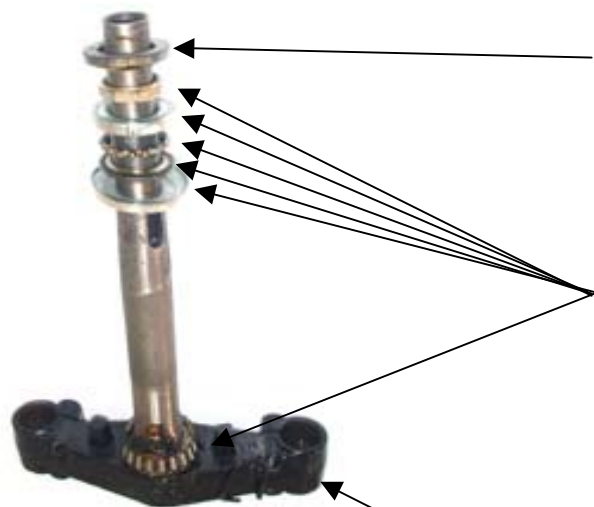

403585

- Møtrik

- Nut

405310

- Kronrørskit

- Stemkit

403578

- Kronrør