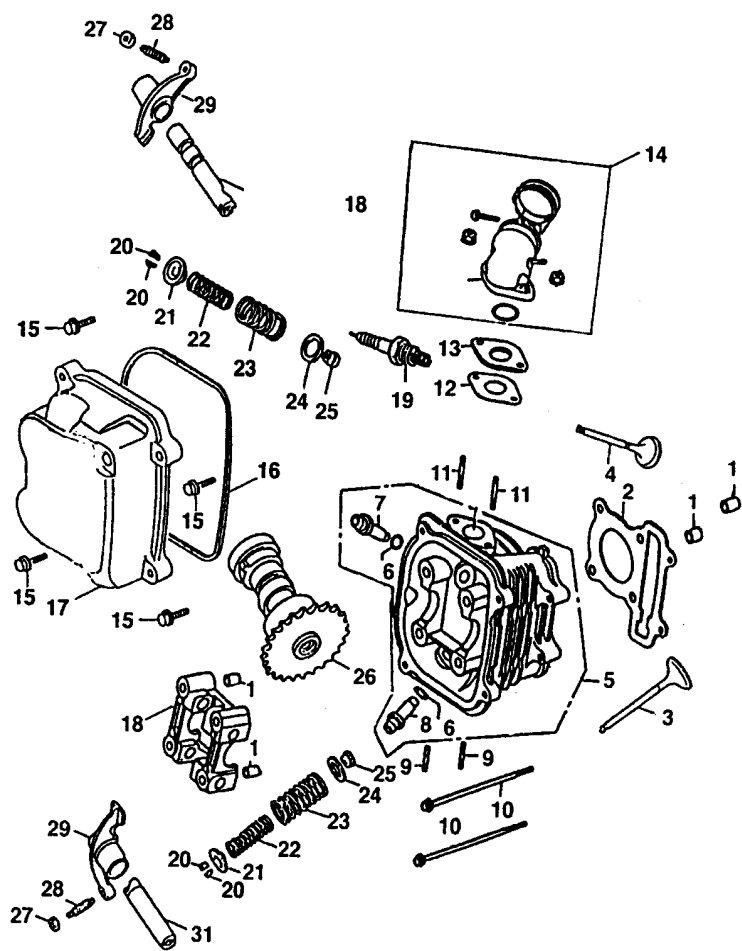

Pos	Vare nr. / Part no.	Qty	Beskrivelse	Description
1	700065	4	Bøs	Bush
2	700066	1	Pakning	Gasket
3	700067	1	Ventil udstødning	Valve exhaust
4	700068	1	Ventil ind sugning	Valve inlet
5	700069	1	Topstykke	Cylinder top
6	700070	2	O-ring	O-ring
7	700071	1	Ventilstyr ind sugning	Guidepipe intake
8	700072	1	Ventilstyr Udstødning	Guidepipe exhaust
9	700073	2	Bolt	Bolt
10	700074	2	Bolt	Bolt
11	700075	2	Bolt	Bolt
12	700076	1	Pakning	Gasket
13	700077	1	Mellemring	Ring
14	700078	1	Ind sugning	Pipe inlet assy
15	700079	4	Bolt	Bolt
16	700080	1	Pakning	Gasket
17	700081	1	Cylinderdæksel	Cylinder top
18	700082	1	Lejeoverfald	Cam seat
19	700083	1	Tændrør	Sparkplugh
20	700084	4	Ventil lås	Valve lock
21	700085	2	Bund for fjeder	Spring seat
22	700086	2	Fjeder	Spring
23	700087	2	Fjeder	Spring
24	700088	2	Bund for fjeder	Spring seat
25	700089	2	Pakdåse	Oil seal
26	700090	1	Knastaksel	Cam shaft
27	700091	2	Justerings møtrik	Adjusting nut
28	700092	2	Justerings bolt	Adjusting bolt
29	700093	2	Arm ventil	Arm valve
30	700094	1	Arm aksel	Arm shaft
31	700095	1	Krydspind	Pin