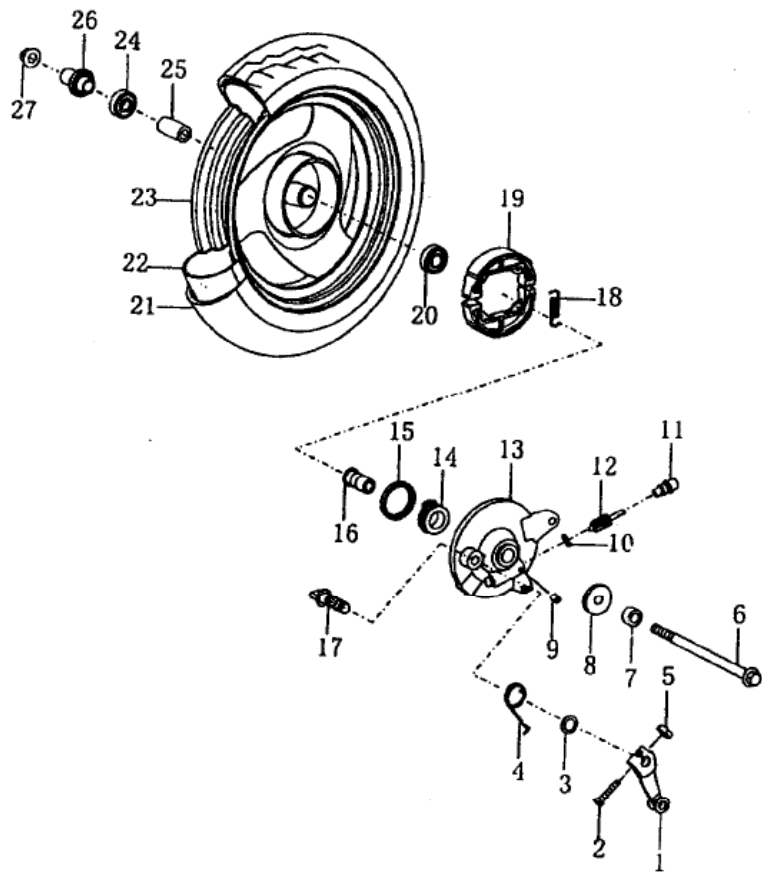

Pos	Vare nr. / Part no.	Qty	Beskrivelse	Description
1	700505	1	Arm	Arm
2	700506	1	Bolt	Bolt
3	700507	1	Skive	Skive
4	700508	1	Fjeder	Spring
5	700509	1	Møtrik	Nut
6	700510	1	Hjulbolt	Axle, front
7	700511	1	Bøs	Bush
8	700512	1	Støvhætte	Dust cap
9	700513	1	Skrue	Screw
10	700514	1	Skive	Washer
11	700515	1	Bøs	Bush
12	700516	1	Omløber speedometer	Pin speedometer
13	700517	1	Bremседæksel	Panel front brake
14	700518	1	Tandhjul	Gear
15	700519	1	Pakdåse	Oil seal
16	700520	1	Afstandsstykke	Spacer
17	700521	1	Omløber bremse	Cam front brake
18	700522	2	Fjeder	Spring
19	700523	2	Bremsebakke forbremse	Brakeshoe frontbrake
20	700524	1	Leje	Bearing
21	700525	1	Dæk	Tire
22	700526	1	Slange	Tube
23	700527	1	Fælg, forhjul	Rim, front wheel
24	700528	1	Leje	Bearing
25	700529	1	Afstandsstykke	Spacer
26	700530	1	Mellemstykke	Spacer
27	700531	1	Møtrik	Nut