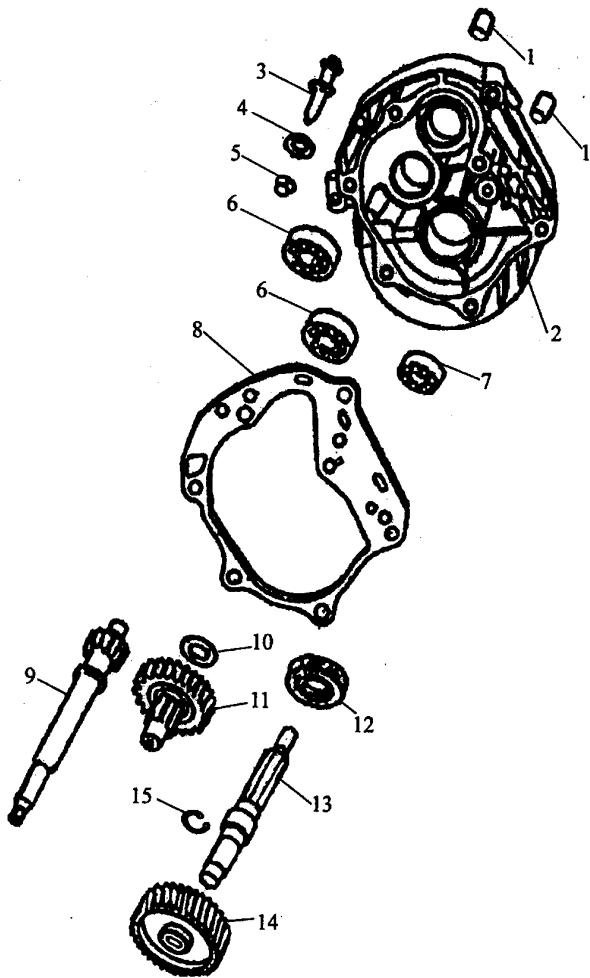

Pos	Vare nr. / Part no.	Qty	Beskrivelse	Description
1	700022	1	Krumtap kpl.	Crank shaft assy
2	700023	1	Feder	Key
3	700024	2	Lås for krydspind	Lock for piston pin
4	700025	1	Krydspind	Piston pin
5	700026	1	Stempel	Piston
6	700027	1	Stempelringe, sæt	Piston ring, assy
10	700031	2	Afstandsbo	Fixed pin
11	700032	1	Cylinderpakning	Gasket
12	700033	1	Cylinder	Cylinder
13	700034	1	Bolt	Bolt
14	700035	1	Skive	Washer
15	700036	1	Bolt / skive kpl.	Bolt / washer assy
16	700037	1	Bolt	Bolt
17	700038	1	O-ring	O-ring
18	700039	1	Kædestyr øverst	Tensioner pole upper
19	700040	1	Kædestyr nederst	Tensioner pole lower
20	700041	1	Kæde	Chain
21	700042	1	Bolt	Bolt
22	700043	2	Bolt	Bolt
23	700044	1	O-ring	O-ring
24	700045	1	Justering kæde	Adjustment for chain
25	700046	1	Pakning	Washer

Model**City 50-4****Oil pump assy**

Pos	Vare nr. / Part no.	Qty	Beskrivelse	Description
1	700047	1	Pal	Pin
2	700048	2	O-ring	O-ring
3	700049	1	Pumpe kpl.	Pump Oil Assy
4	700050	2	Bolt	Bolt
5	700051	1	Bolt	Bolt
6	700052	1	Gear	Gear pump driven
7	700053	1	Møtrik	Nut

Model**City 50-4****Start motor, Generator**

Pos	Vare nr. / Part no.	Qty	Beskrivelse	Description
1	700054	1	Starterdrev	Fixed pin
2	700055	1	O-ring	O-seal ring
3	700056	1	Start motor	Start motor
4	700057	2	Bolt	Bolt
5	700058	1	Ledning sæt	Wire assy
6	700059	2	Bolt	Bolt
7	700060	2	Bolt	Bolt
8	700061	1	Generator	Generator
9	700062	1	Svinghjul	Flywheel
10	700063	1	Skive	Washer
11	700064	1	Møtrik	Nut

Model City 50-4**Transmission cover assy**

Pos	Vare nr. / Part no.	Qty	Beskrivelse	Description
1	700096	2	Bøs	Bush
2	700097	1	Dæksel for transmission	Cover for transmission
3	700098	1	Pal	Pin
4	700099	1	O-ring	O-ring
5	700100	1	Møtrik	Nut
6	700101	2	Leje	Bearing
7	700102	1	Leje	Bearing
8	700103	1	Pakning	Gasket
9	700104	1	Aksel	Shaft
10	700105	1	Skive	Washer
11	700106	1	Aksel	Shaft
12	700107	1	Pakdåse	Oil-seal
13	700108	1	Aksel	Shaft
14	700109	1	Gear / tandhjul	Gear / sprocket
15	700110	1	Låsering	Circlip