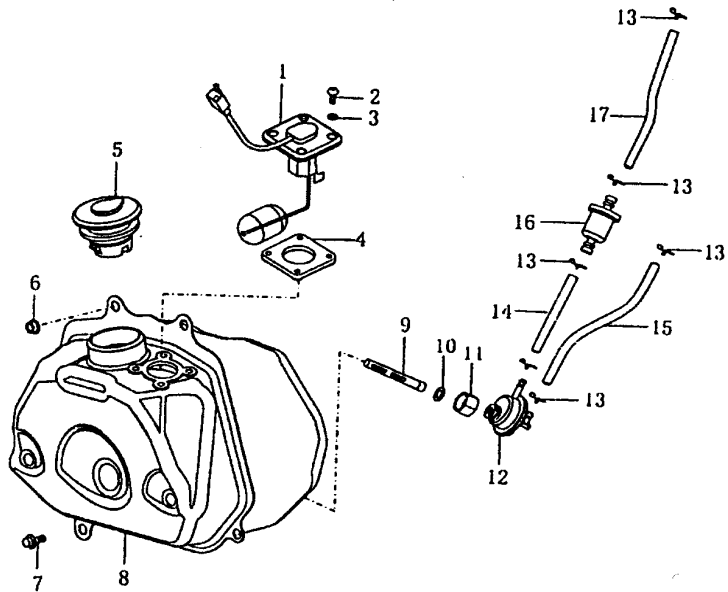

Model City 50-4

Fuel tank

Pos	Vare nr. / Part no.	Qty	Beskrivelse	Description
1	700305	1	Brændstofmåler	Fuel meter
2	700306	4	Skrue	Screw
3	700307	4	Skive	Washer
4	700308	1	Pakning	Gasket
5	700309	1	Låg tank	Cap tank
6	700310	2	Møtrik	Nut
7	700311	1	Bolt	Bolt
8	700312	1	Tank	Tank
9	700313	1	Filter	Filter
10	700314	1	Pakning	Gasket
11	700315	1	Møtrik	Nut
12	700316	1	Brændstofhane	Fuel controller
13	700317	6	Klemme	Clip
14	700318	1	Slange A	Fuel hose A
15	700319	1	Slange B	Fuel hose B
16	700320	1	Filter	Filter
17	700321	1	Slange C	Fuel hose C