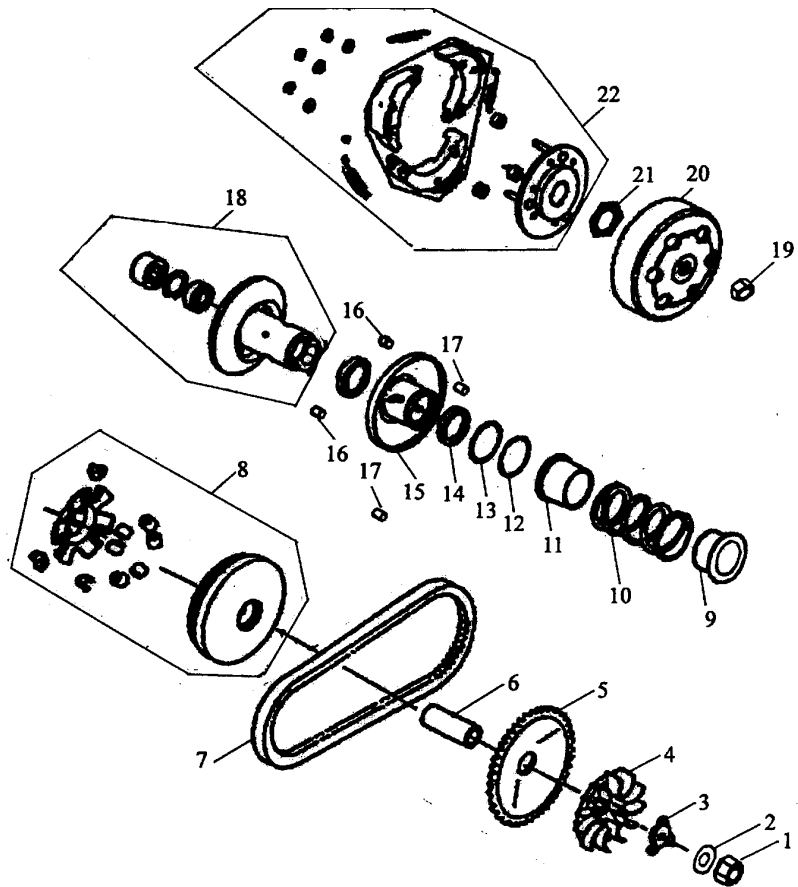

Model City 50-4

Transmission assy

Pos	Vare nr. / Part no.	Qty	Beskrivelse	Description
1	700118	1	Møtrik	Nut
2	700119	1	Skive	Washer
3	700120	1	Låseskive	Clip washer
4	700121	1	Blæsehjul	Fan
5	700122	1	Gear	Gear
6	700123	1	Bøs	Bush
7	700124	1	Rem	Belt
8	700125	1	Transmission	Transmission
9	700126	1	Fjederstyr	Seat spring
10	700127	1	Fjeder	Spring
11	700128	1	Fjederstyr	Seat spring
12	700129	1	O-ring	O-ring
13	700130	1	O-ring	O-ring
14	700131	1	Pakdåse	Oil seal
15	700132	1	Remskål - Yderste	Vario outer
16	700133	3	Styrebøs	Bush
17	700134	3	Styrebøs	Bush
18	700135	1	Remskål - inderste	Vario inner
19	700136	1	Møtrik	Nut
20	700137	1	Koblingshus	Cover, clutch
21	700138	1	Møtrik	Nut
22	700139	1	Kobling	Clutch