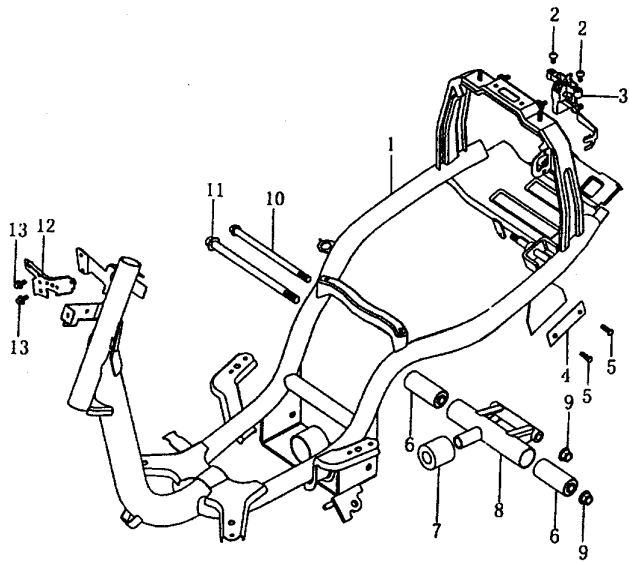

Model**City 50-4****Oil pump assy**

Pos	Vare nr. / Part no.	Qty	Beskrivelse	Description
1	700047	1	Pal	Pin
2	700048	2	O-ring	O-ring
3	700049	1	Pumpe kpl.	Pump Oil Assy
4	700050	2	Bolt	Bolt
5	700051	1	Bolt	Bolt
6	700052	1	Gear	Gear pump driven
7	700053	1	Møtrik	Nut

Model**City 50-4****Carburetor**

Pos	Vare nr. / Part no.	Qty	Beskrivelse	Description
1	700150	1	Nål	Needle
2	700151	1	Menbramventil	Wind valve
3	700152	1	Skruer	Screw assy
4	700153	1	Karburator hus	Carburetor body
5	700154	1	Skruer	Screw assy
6	700155	1	Svømmer kpl.	Flat assy
7	700156	1	Svømmer hus	Float box
8	700157	1	Choker	Start valve assy

Model City 50-4**Handle lever**

Pos	Vare nr. / Part no.	Qty	Beskrivelse	Description
1	700436	1	Håndtag venstre	Grip left
2	700437	1	Håndbremse venstre	Brake lever left
3	700438	2	Bolt	Bolt
4	700439	1	Kontakt konsol venstre	Left handle switch assy
5	700440	2	Skrue	Screw
6	700441	2	Skrue	Screw
7	700442	2	Skive	Washer
8	700443	2	Møtrik	Nut
9	700444	1	Håndbremse højre	Brake lever right
10	700445	1	Kontakt konsol højre	Right handle switch assy
11	700446	1	Gashåndtag	Grip thorttle
12	700447	1	Kontakt stop for	Switch front stop
13	700448	1	Kontakt stop bag	Switch rear stop
14	700449	1	Kabel bagbremse	Cable rear brake
15	700450	1	Kabel forbremse	Cable front brake
16	700451	1	Kabel gas	Cable trottle
17	700452	1	Styr	Handlebar
18	700453	1	Bolt	Bolt
19	700454	2	Møtrik	Nut

Model**City 50-4****Rear Wheel**

Pos	Vare nr. / Part no.	Qty	Beskrivelse	Description
1	700455	1	Møtrik	Nut
2	700456	1	Dæk	Tire
3	700457	1	Slange	Tube
4	700458	1	Omløber	
5	700459	1	Bolt	Bolt
6	700460	1	Møtrik M6	Nut M6
7	700461	1	Arm bagbremse	Lever rear brake
8	700462	2	Fjeder	Spring
9	700463	2	Bremsebakke kpl.	Shoe brake
10	700464	1	Pakning	Sealing
11	700465	1	Fælg baghjul	Rim rear wheel