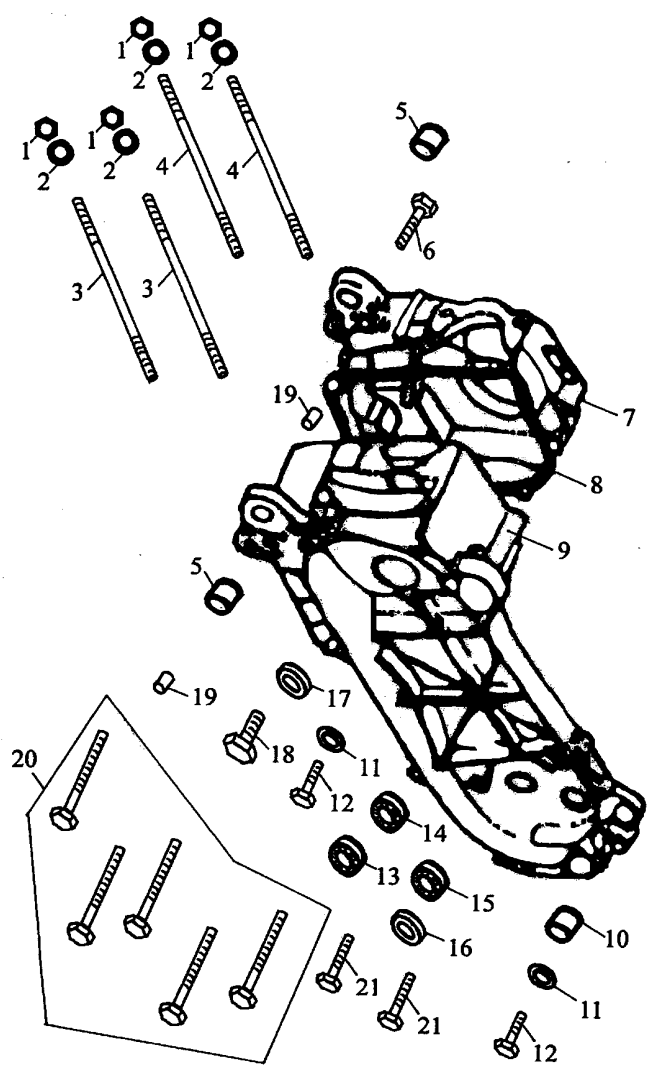

Pos	Vare nr. / Part no.	Qty	Beskrivelse	Description
1	700001	4	Møtrik	Nut
2	700002	4	Skive	Washer
3	700003	2	Bolt	Bolt
4	700004	2	Bolt	Bolt
5	700005	2	Ophæng	Rub bush hanger
6	700006	1	Bolt	Bolt
7	700007	1	Krumtaphus højre	Case set right crank
8	700008	1	Pakning	Gasket
9	700009	1	Krumtaphus venstre	Case set left crank
10	700010	1	Ophæng	Rub bush hanger
11	700011	2	Pakning	Gasket
12	700012	2	Bolt	Bolt
13	700013	1	Leje	Bearing
14	700014	1	Leje	Bearing
15	700015	1	Leje	Bearing
16	700016	1	Pakdåse	Oil seal
17	700017	1	Pakdåse	Oil seal
18	700018	1	Bolt	Bolt
19	700019	4	Pal	Pin
20	700020	5	Bolt	Bolt
21	700021	2	Bolt	Bolt

Pos	Vare nr. / Part no.	Qty	Beskrivelse	Description
1	700022	1	Krumtap kpl.	Crank shaft assy
2	700023	1	Feder	Key
3	700024	2	Lås for krydspind	Lock for piston pin
4	700025	1	Krydspind	Piston pin
5	700026	1	Stempel	Piston
6	700027	1	Stempelringe, sæt	Piston ring, assy
10	700031	2	Afstandsbo	Fixed pin
11	700032	1	Cylinderpakning	Gasket
12	700033	1	Cylinder	Cylinder
13	700034	1	Bolt	Bolt
14	700035	1	Skive	Washer
15	700036	1	Bolt / skive kpl.	Bolt / washer assy
16	700037	1	Bolt	Bolt
17	700038	1	O-ring	O-ring
18	700039	1	Kædestyr øverst	Tensioner pole upper
19	700040	1	Kædestyr nederst	Tensioner pole lower
20	700041	1	Kæde	Chain
21	700042	1	Bolt	Bolt
22	700043	2	Bolt	Bolt
23	700044	1	O-ring	O-ring
24	700045	1	Justering kæde	Adjustment for chain
25	700046	1	Pakning	Washer

Model**City 50-4****Oil pump assy**

Pos	Vare nr. / Part no.	Qty	Beskrivelse	Description
1	700047	1	Pal	Pin
2	700048	2	O-ring	O-ring
3	700049	1	Pumpe kpl.	Pump Oil Assy
4	700050	2	Bolt	Bolt
5	700051	1	Bolt	Bolt
6	700052	1	Gear	Gear pump driven
7	700053	1	Møtrik	Nut