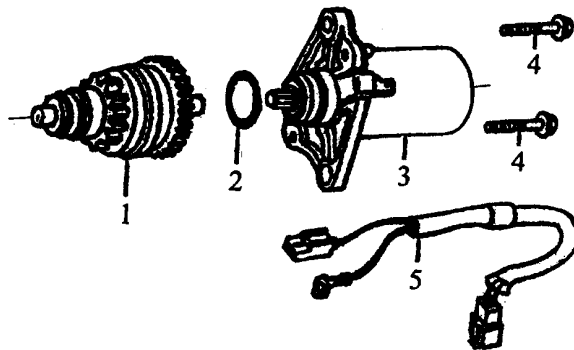

Pos	Vare nr. / Part no.	Qty	Beskrivelse	Description
1	700001	4	Møtrik	Nut
2	700002	4	Skive	Washer
3	700003	2	Bolt	Bolt
4	700004	2	Bolt	Bolt
5	700005	2	Ophæng	Rub bush hanger
6	700006	1	Bolt	Bolt
7	700007	1	Krumtaphus højre	Case set right crank
8	700008	1	Pakning	Gasket
9	700009	1	Krumtaphus venstre	Case set left crank
10	700010	1	Ophæng	Rub bush hanger
11	700011	2	Pakning	Gasket
12	700012	2	Bolt	Bolt
13	700013	1	Leje	Bearing
14	700014	1	Leje	Bearing
15	700015	1	Leje	Bearing
16	700016	1	Pakdåse	Oil seal
17	700017	1	Pakdåse	Oil seal
18	700018	1	Bolt	Bolt
19	700019	4	Pal	Pin
20	700020	5	Bolt	Bolt
21	700021	2	Bolt	Bolt

Pos	Vare nr. / Part no.	Qty	Beskrivelse	Description
1	700022	1	Krumtap kpl.	Crank shaft assy
2	700023	1	Feder	Key
3	700024	2	Lås for krydspind	Lock for piston pin
4	700025	1	Krydspind	Piston pin
5	700026	1	Stempel	Piston
6	700027	1	Stempelringe, sæt	Piston ring, assy
10	700031	2	Afstandsbo	Fixed pin
11	700032	1	Cylinderpakning	Gasket
12	700033	1	Cylinder	Cylinder
13	700034	1	Bolt	Bolt
14	700035	1	Skive	Washer
15	700036	1	Bolt / skive kpl.	Bolt / washer assy
16	700037	1	Bolt	Bolt
17	700038	1	O-ring	O-ring
18	700039	1	Kædestyr øverst	Tensioner pole upper
19	700040	1	Kædestyr nederst	Tensioner pole lower
20	700041	1	Kæde	Chain
21	700042	1	Bolt	Bolt
22	700043	2	Bolt	Bolt
23	700044	1	O-ring	O-ring
24	700045	1	Justering kæde	Adjustment for chain
25	700046	1	Pakning	Washer

Model**City 50-4****Oil pump assy**

Pos	Vare nr. / Part no.	Qty	Beskrivelse	Description
1	700047	1	Pal	Pin
2	700048	2	O-ring	O-ring
3	700049	1	Pumpe kpl.	Pump Oil Assy
4	700050	2	Bolt	Bolt
5	700051	1	Bolt	Bolt
6	700052	1	Gear	Gear pump driven
7	700053	1	Møtrik	Nut