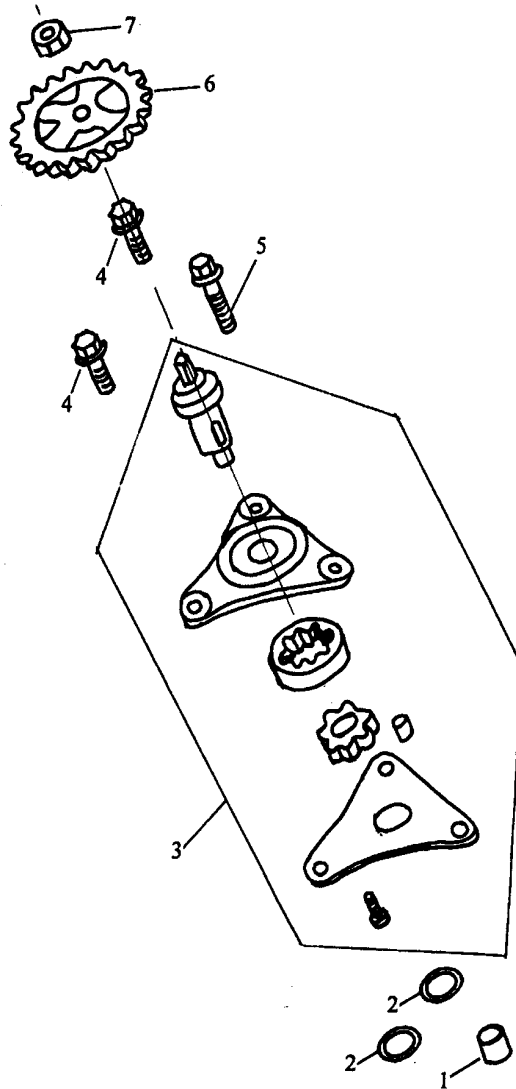

Pos	Vare nr. / Part no.	Qty	Beskrivelse	Description
1	700001	4	Møtrik	Nut
2	700002	4	Skive	Washer
3	700003	2	Bolt	Bolt
4	700004	2	Bolt	Bolt
5	700005	2	Ophæng	Rub bush hanger
6	700006	1	Bolt	Bolt
7	700007	1	Krumtaphus højre	Case set right crank
8	700008	1	Pakning	Gasket
9	700009	1	Krumtaphus venstre	Case set left crank
10	700010	1	Ophæng	Rub bush hanger
11	700011	2	Pakning	Gasket
12	700012	2	Bolt	Bolt
13	700013	1	Leje	Bearing
14	700014	1	Leje	Bearing
15	700015	1	Leje	Bearing
16	700016	1	Pakdåse	Oil seal
17	700017	1	Pakdåse	Oil seal
18	700018	1	Bolt	Bolt
19	700019	4	Pal	Pin
20	700020	5	Bolt	Bolt
21	700021	2	Bolt	Bolt

Pos	Vare nr. / Part no.	Qty	Beskrivelse	Description
1	700022	1	Krumtap kpl.	Crank shaft assy
2	700023	1	Feder	Key
3	700024	2	Lås for krydspind	Lock for piston pin
4	700025	1	Krydspind	Piston pin
5	700026	1	Stempel	Piston
6	700027	1	Stempelringe, sæt	Piston ring, assy
10	700031	2	Afstandsbo	Fixed pin
11	700032	1	Cylinderpakning	Gasket
12	700033	1	Cylinder	Cylinder
13	700034	1	Bolt	Bolt
14	700035	1	Skive	Washer
15	700036	1	Bolt / skive kpl.	Bolt / washer assy
16	700037	1	Bolt	Bolt
17	700038	1	O-ring	O-ring
18	700039	1	Kædestyr øverst	Tensioner pole upper
19	700040	1	Kædestyr nederst	Tensioner pole lower
20	700041	1	Kæde	Chain
21	700042	1	Bolt	Bolt
22	700043	2	Bolt	Bolt
23	700044	1	O-ring	O-ring
24	700045	1	Justering kæde	Adjustment for chain
25	700046	1	Pakning	Washer

Model**City 50-4****Oil pump assy**

Pos	Vare nr. / Part no.	Qty	Beskrivelse	Description
1	700047	1	Pal	Pin
2	700048	2	O-ring	O-ring
3	700049	1	Pumpe kpl.	Pump Oil Assy
4	700050	2	Bolt	Bolt
5	700051	1	Bolt	Bolt
6	700052	1	Gear	Gear pump driven
7	700053	1	Møtrik	Nut