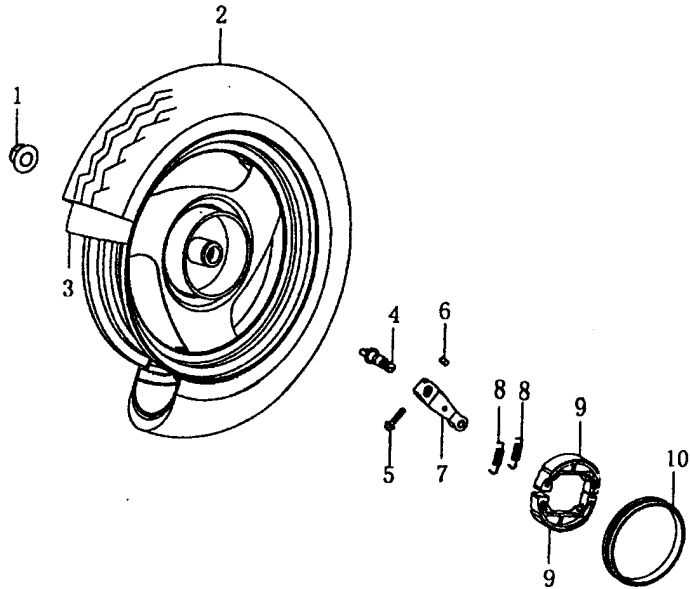

Model**City 50-4****Oil pump assy**

Pos	Vare nr. / Part no.	Qty	Beskrivelse	Description
1	700047	1	Pal	Pin
2	700048	2	O-ring	O-ring
3	700049	1	Pumpe kpl.	Pump Oil Assy
4	700050	2	Bolt	Bolt
5	700051	1	Bolt	Bolt
6	700052	1	Gear	Gear pump driven
7	700053	1	Møtrik	Nut

Model City 50-4**Muffler and air cleaner**

Pos	Vare nr. / Part no.	Qty	Beskrivelse	Description
1	700140	1	Skærm	Guard
2	700141	1	Bolt	Bolt
3	700142	1	Bolt	Bolt
4	700143	1	Pakning	Gasket
5	700144	2	Møtrik	Nut
6	700145	1	Luffilter	Air filter
7	700146	2	Skrue	Screw
8	700147	2	Spænde	Hoop
9	700148	2	Skrue	Screw
10	700149	2	Møtrik	Nut
11	700346	1	Exhaust	Muffler

Model**City 50-4****Carburetor**

Pos	Vare nr. / Part no.	Qty	Beskrivelse	Description
1	700150	1	Nål	Needle
2	700151	1	Menbramventil	Wind valve
3	700152	1	Skruer	Screw assy
4	700153	1	Karburator hus	Carburetor body
5	700154	1	Skruer	Screw assy
6	700155	1	Svømmer kpl.	Flat assy
7	700156	1	Svømmer hus	Float box
8	700157	1	Choker	Start valve assy

Model City 50-4**Handle lever**

Pos	Vare nr. / Part no.	Qty	Beskrivelse	Description
1	700436	1	Håndtag venstre	Grip left
2	700437	1	Håndbremse venstre	Brake lever left
3	700438	2	Bolt	Bolt
4	700439	1	Kontakt konsol venstre	Left handle switch assy
5	700440	2	Skrue	Screw
6	700441	2	Skrue	Screw
7	700442	2	Skive	Washer
8	700443	2	Møtrik	Nut
9	700444	1	Håndbremse højre	Brake lever right
10	700445	1	Kontakt konsol højre	Right handle switch assy
11	700446	1	Gashåndtag	Grip thorttle
12	700447	1	Kontakt stop for	Switch front stop
13	700448	1	Kontakt stop bag	Switch rear stop
14	700449	1	Kabel bagbremse	Cable rear brake
15	700450	1	Kabel forbremse	Cable front brake
16	700451	1	Kabel gas	Cable trottle
17	700452	1	Styr	Handlebar
18	700453	1	Bolt	Bolt
19	700454	2	Møtrik	Nut