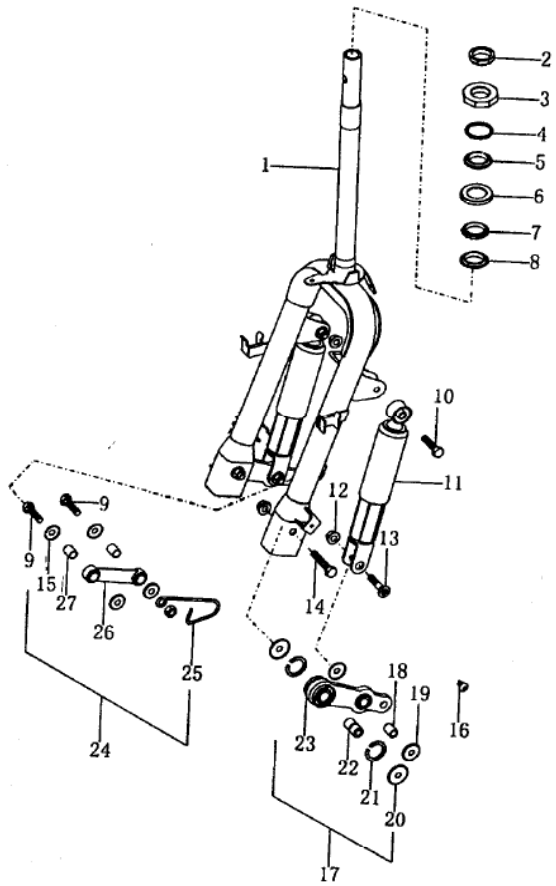

Pos	Vare nr. / Part no.	Qty	Beskrivelse	Description
1	700478	1	Forgaffel	Front fork
2	700479	1	Lejeskål øverste	Race, inner lower
3	700480	1	Kronrørsmøtrik	Steeringnut
4	700481	1	Lejering	Ball ring
5	700482	1	Lejeskål mellemste øvre	Race, inner upper
6	700483	1	Lejeskål mellemste nedre	Race, inner lower
7	700484	1	Lejering	Ball ring
8	700485	1	Lejeskål nederste	Race, outer lower
9	700486	2	Bolt	Bolt
10	700487	2	Bolt	BOlt
11	700488	2	Støddæmper for	Shock absorber front
12	700489	2	Møtrik	Nut
13	700490	2	Bolt	Bolt
14	700491	2	Bolt	Bolt
15	700492	4	Skive A	Washer A
16	700493	2	Bolt	Bolt
17	700494	2	Arm komplet	Arm assy
18	700495	2	Afstandsstykke A	Spacer A
19	700496	4	Skive B	Washer B
20	700497	4	Skive C	Washer C
21	700498	4	O-ring	O-ring
22	700499	2	Afstandsstykke B	Spacer B
23	700500	2	Arm	Arm
24	700501	1	Forbindelsesled kpl.	Connecting rod assy.
25	700502	1	Krog	Guide hook, axes
26	700503	1	Forbindelsesled	Connecting rod
27	700504	2	Afstandsstykke C	Spacer C