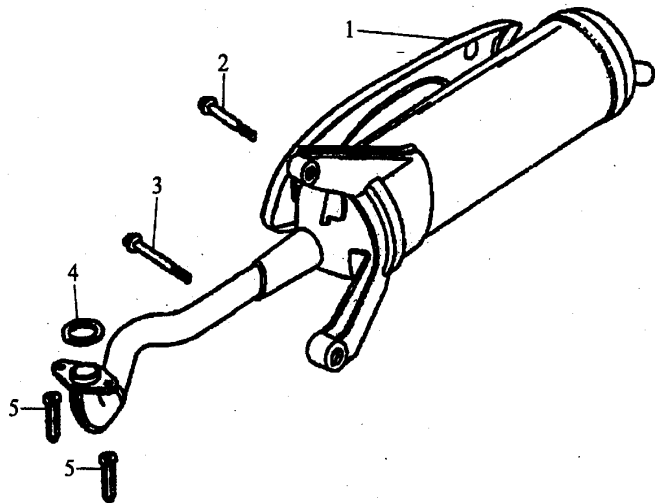

Model City 50-4

Muffler and air cleaner

Pos	Vare nr. / Part no.	Qty	Beskrivelse	Description
1	700140	1	Skærm	Guard
2	700141	1	Bolt	Bolt
3	700142	1	Bolt	Bolt
4	700143	1	Pakning	Gasket
5	700144	2	Møtrik	Nut
6	700145	1	Luffilter	Air filter
7	700146	2	Skrue	Screw
8	700147	2	Spænde	Hoop
9	700148	2	Skrue	Screw
10	700149	2	Møtrik	Nut
11	700346	1	Exhaust	Muffler