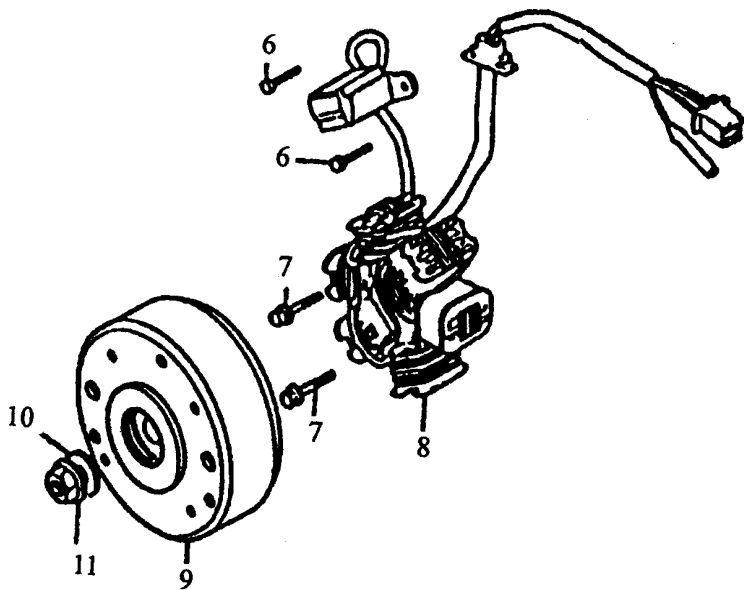

Pos	Vare nr. / Part no.	Qty	Beskrivelse	Description
1	700001	4	Møtrik	Nut
2	700002	4	Skive	Washer
3	700003	2	Bolt	Bolt
4	700004	2	Bolt	Bolt
5	700005	2	Ophæng	Rub bush hanger
6	700006	1	Bolt	Bolt
7	700007	1	Krumtaphus højre	Case set right crank
8	700008	1	Pakning	Gasket
9	700009	1	Krumtaphus venstre	Case set left crank
10	700010	1	Ophæng	Rub bush hanger
11	700011	2	Pakning	Gasket
12	700012	2	Bolt	Bolt
13	700013	1	Leje	Bearing
14	700014	1	Leje	Bearing
15	700015	1	Leje	Bearing
16	700016	1	Pakdåse	Oil seal
17	700017	1	Pakdåse	Oil seal
18	700018	1	Bolt	Bolt
19	700019	4	Pal	Pin
20	700020	5	Bolt	Bolt
21	700021	2	Bolt	Bolt

Pos	Vare nr. / Part no.	Qty	Beskrivelse	Description
1	700022	1	Krumtap kpl.	Crank shaft assy
2	700023	1	Feder	Key
3	700024	2	Lås for krydspind	Lock for piston pin
4	700025	1	Krydspind	Piston pin
5	700026	1	Stempel	Piston
6	700027	1	Stempelringe, sæt	Piston ring, assy
10	700031	2	Afstandsbo	Fixed pin
11	700032	1	Cylinderpakning	Gasket
12	700033	1	Cylinder	Cylinder
13	700034	1	Bolt	Bolt
14	700035	1	Skive	Washer
15	700036	1	Bolt / skive kpl.	Bolt / washer assy
16	700037	1	Bolt	Bolt
17	700038	1	O-ring	O-ring
18	700039	1	Kædestyr øverst	Tensioner pole upper
19	700040	1	Kædestyr nederst	Tensioner pole lower
20	700041	1	Kæde	Chain
21	700042	1	Bolt	Bolt
22	700043	2	Bolt	Bolt
23	700044	1	O-ring	O-ring
24	700045	1	Justering kæde	Adjustment for chain
25	700046	1	Pakning	Washer

Model**City 50-4****Oil pump assy**

Pos	Vare nr. / Part no.	Qty	Beskrivelse	Description
1	700047	1	Pal	Pin
2	700048	2	O-ring	O-ring
3	700049	1	Pumpe kpl.	Pump Oil Assy
4	700050	2	Bolt	Bolt
5	700051	1	Bolt	Bolt
6	700052	1	Gear	Gear pump driven
7	700053	1	Møtrik	Nut

Model**City 50-4****Left cover**

Pos	Vare nr. / Part no.	Qty	Beskrivelse	Description
1	700111	1	Starterdrev	Shaft assy
2	700112	1		Cam pawl assy
3	700113	1	Pakning	Gasket
4	700114	1	Hus	Housing
5	700115	1	Bolt	Bolt
6	700116	1	Kick-starter	Kick-starter
7	700117	8	Bolt	Bolt