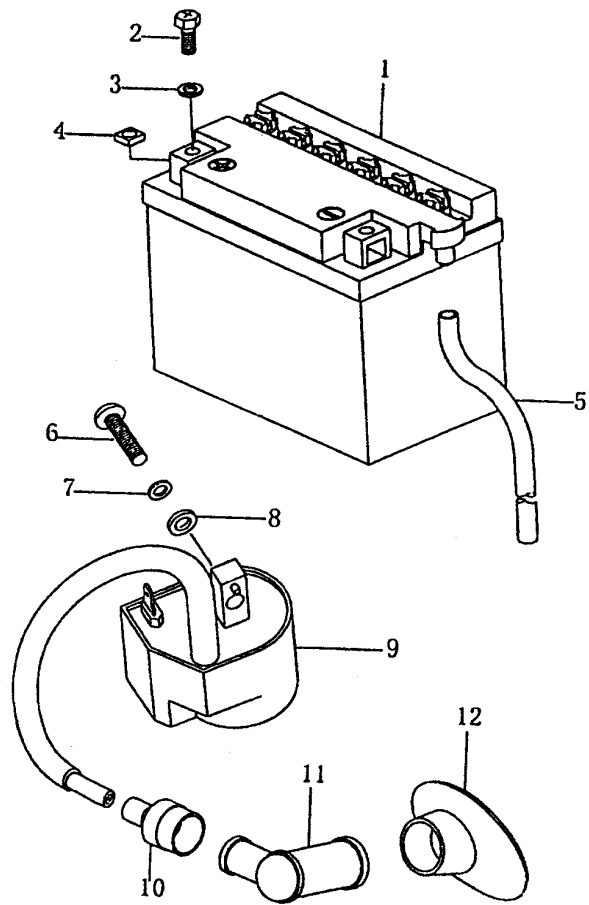

Model

City 50-4

Battery & Ignition coil

Pos	Vare nr. / Part no.	Qty	Beskrivelse	Description
1	700322	1	Batteri	Battery
2	700323	2	Bolt	Bolt
3	700324	2	Skive 5	Washer 5
4	700325	2	Møtrik M5	Nut M5
5	700326	1	Slange	Hose
6	700327	1	Skrue M6 x 25	Screw M6 x 25
7	700328	1	Skive 6	Washer 6
8	700329	1	Skive	Washer
9	700330	1	Tændspole	Coil assy
10	700331	1	Hætte	Seal
11	700332	1	Tændrørshætte	Sparkplug cap
12	700333	1	Hætte	Seal sparkplug