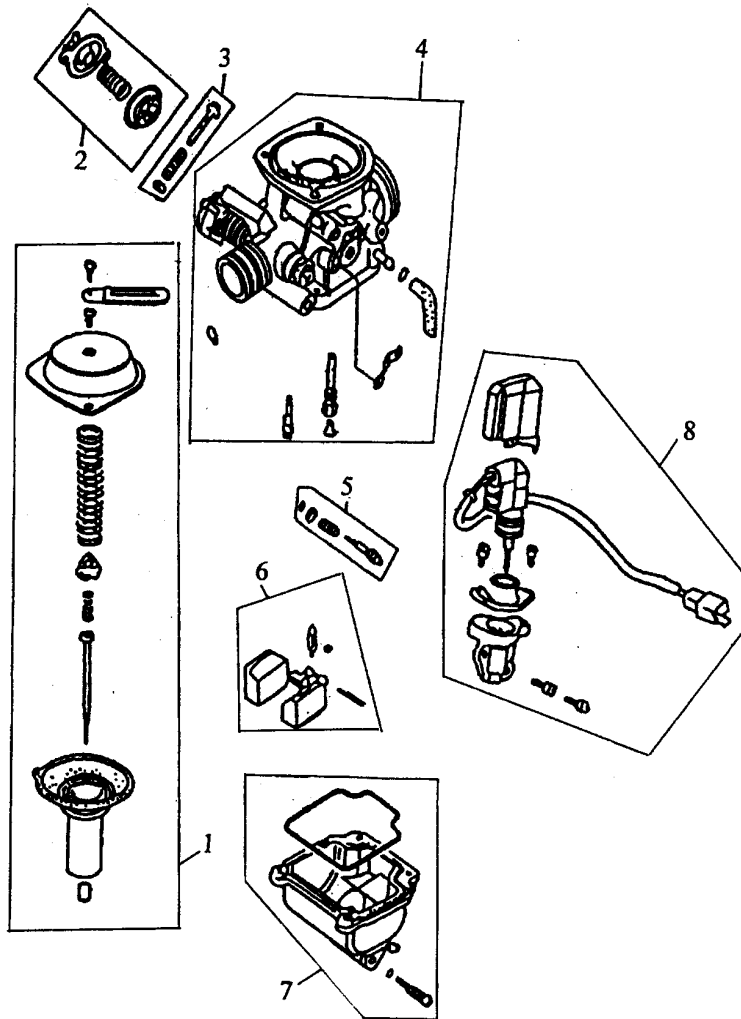

Model

City 50-4

Carburetor

Pos	Vare nr. / Part no.	Qty	Beskrivelse	Description
1	700150	1	Nål	Needle
2	700151	1	Menbramventil	Wind valve
3	700152	1	Skruer	Screw assy
4	700153	1	Karburator hus	Carburetor body
5	700154	1	Skruer	Screw assy
6	700155	1	Svømmer kpl.	Flat assy
7	700156	1	Svømmer hus	Float box
8	700157	1	Choker	Start valve assy