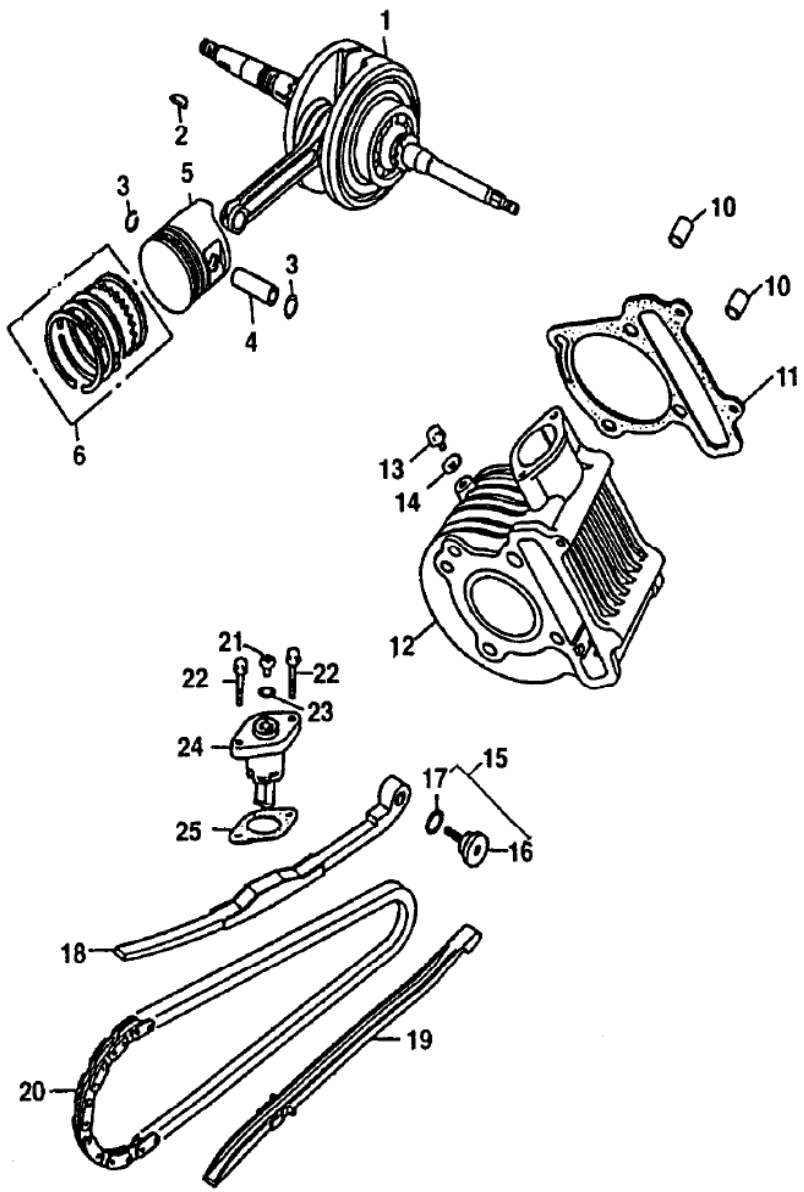

Pos	Vare nr. / Part no.	Qty	Beskrivelse	Description
1	700001	4	Møtrik	Nut
2	700002	4	Skive	Washer
3	700003	2	Bolt	Bolt
4	700004	2	Bolt	Bolt
5	700005	2	Ophæng	Rub bush hanger
6	700006	1	Bolt	Bolt
7	700007	1	Krumtaphus højre	Case set right crank
8	700008	1	Pakning	Gasket
9	700009	1	Krumtaphus venstre	Case set left crank
10	700010	1	Ophæng	Rub bush hanger
11	700011	2	Pakning	Gasket
12	700012	2	Bolt	Bolt
13	700013	1	Leje	Bearing
14	700014	1	Leje	Bearing
15	700015	1	Leje	Bearing
16	700016	1	Pakdåse	Oil seal
17	700017	1	Pakdåse	Oil seal
18	700018	1	Bolt	Bolt
19	700019	4	Pal	Pin
20	700020	5	Bolt	Bolt
21	700021	2	Bolt	Bolt

Pos	Vare nr. / Part no.	Qty	Beskrivelse	Description
1	700022	1	Krumtap kpl.	Crank shaft assy
2	700023	1	Feder	Key
3	700024	2	Lås for krydspind	Lock for piston pin
4	700025	1	Krydspind	Piston pin
5	700026	1	Stempel	Piston
6	700027	1	Stempelringe, sæt	Piston ring, assy
10	700031	2	Afstandsbo	Fixed pin
11	700032	1	Cylinderpakning	Gasket
12	700033	1	Cylinder	Cylinder
13	700034	1	Bolt	Bolt
14	700035	1	Skive	Washer
15	700036	1	Bolt / skive kpl.	Bolt / washer assy
16	700037	1	Bolt	Bolt
17	700038	1	O-ring	O-ring
18	700039	1	Kædestyr øverst	Tensioner pole upper
19	700040	1	Kædestyr nederst	Tensioner pole lower
20	700041	1	Kæde	Chain
21	700042	1	Bolt	Bolt
22	700043	2	Bolt	Bolt
23	700044	1	O-ring	O-ring
24	700045	1	Justering kæde	Adjustment for chain
25	700046	1	Pakning	Washer

Model**City 50-4****Oil pump assy**

Pos	Vare nr. / Part no.	Qty	Beskrivelse	Description
1	700047	1	Pal	Pin
2	700048	2	O-ring	O-ring
3	700049	1	Pumpe kpl.	Pump Oil Assy
4	700050	2	Bolt	Bolt
5	700051	1	Bolt	Bolt
6	700052	1	Gear	Gear pump driven
7	700053	1	Møtrik	Nut