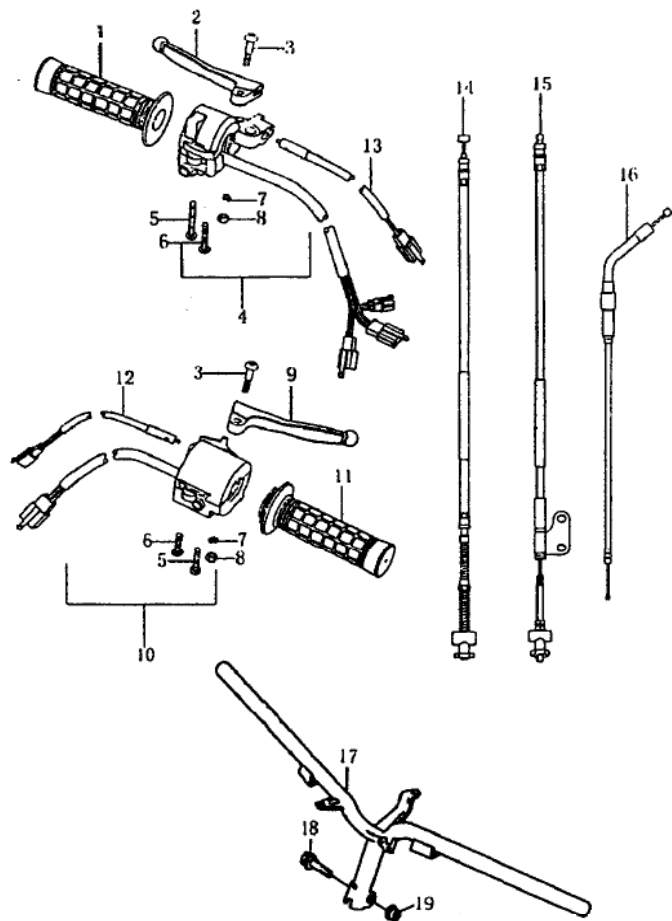

Model**City 50-4****Oil pump assy**

Pos	Vare nr. / Part no.	Qty	Beskrivelse	Description
1	700047	1	Pal	Pin
2	700048	2	O-ring	O-ring
3	700049	1	Pumpe kpl.	Pump Oil Assy
4	700050	2	Bolt	Bolt
5	700051	1	Bolt	Bolt
6	700052	1	Gear	Gear pump driven
7	700053	1	Møtrik	Nut

Model City 50-4**Transmission assy**

Pos	Vare nr. / Part no.	Qty	Beskrivelse	Description
1	700118	1	Møtrik	Nut
2	700119	1	Skive	Washer
3	700120	1	Låseskive	Clip washer
4	700121	1	Blæsehjul	Fan
5	700122	1	Gear	Gear
6	700123	1	Bøs	Bush
7	700124	1	Rem	Belt
8	700125	1	Transmission	Transmission
9	700126	1	Fjederstyr	Seat spring
10	700127	1	Fjeder	Spring
11	700128	1	Fjederstyr	Seat spring
12	700129	1	O-ring	O-ring
13	700130	1	O-ring	O-ring
14	700131	1	Pakdåse	Oil seal
15	700132	1	Remskål - Yderste	Vario outer
16	700133	3	Styrebøs	Bush
17	700134	3	Styrebøs	Bush
18	700135	1	Remskål - inderste	Vario inner
19	700136	1	Møtrik	Nut
20	700137	1	Koblingshus	Cover, clutch
21	700138	1	Møtrik	Nut
22	700139	1	Kobling	Clutch

Model City 50-4**Handle lever**

Pos	Vare nr. / Part no.	Qty	Beskrivelse	Description
1	700436	1	Håndtag venstre	Grip left
2	700437	1	Håndbremse venstre	Brake lever left
3	700438	2	Bolt	Bolt
4	700439	1	Kontakt konsol venstre	Left handle switch assy
5	700440	2	Skrue	Screw
6	700441	2	Skrue	Screw
7	700442	2	Skive	Washer
8	700443	2	Møtrik	Nut
9	700444	1	Håndbremse højre	Brake lever right
10	700445	1	Kontakt konsol højre	Right handle switch assy
11	700446	1	Gashåndtag	Grip thorttle
12	700447	1	Kontakt stop for	Switch front stop
13	700448	1	Kontakt stop bag	Switch rear stop
14	700449	1	Kabel bagbremse	Cable rear brake
15	700450	1	Kabel forbremse	Cable front brake
16	700451	1	Kabel gas	Cable trottle
17	700452	1	Styr	Handlebar
18	700453	1	Bolt	Bolt
19	700454	2	Møtrik	Nut