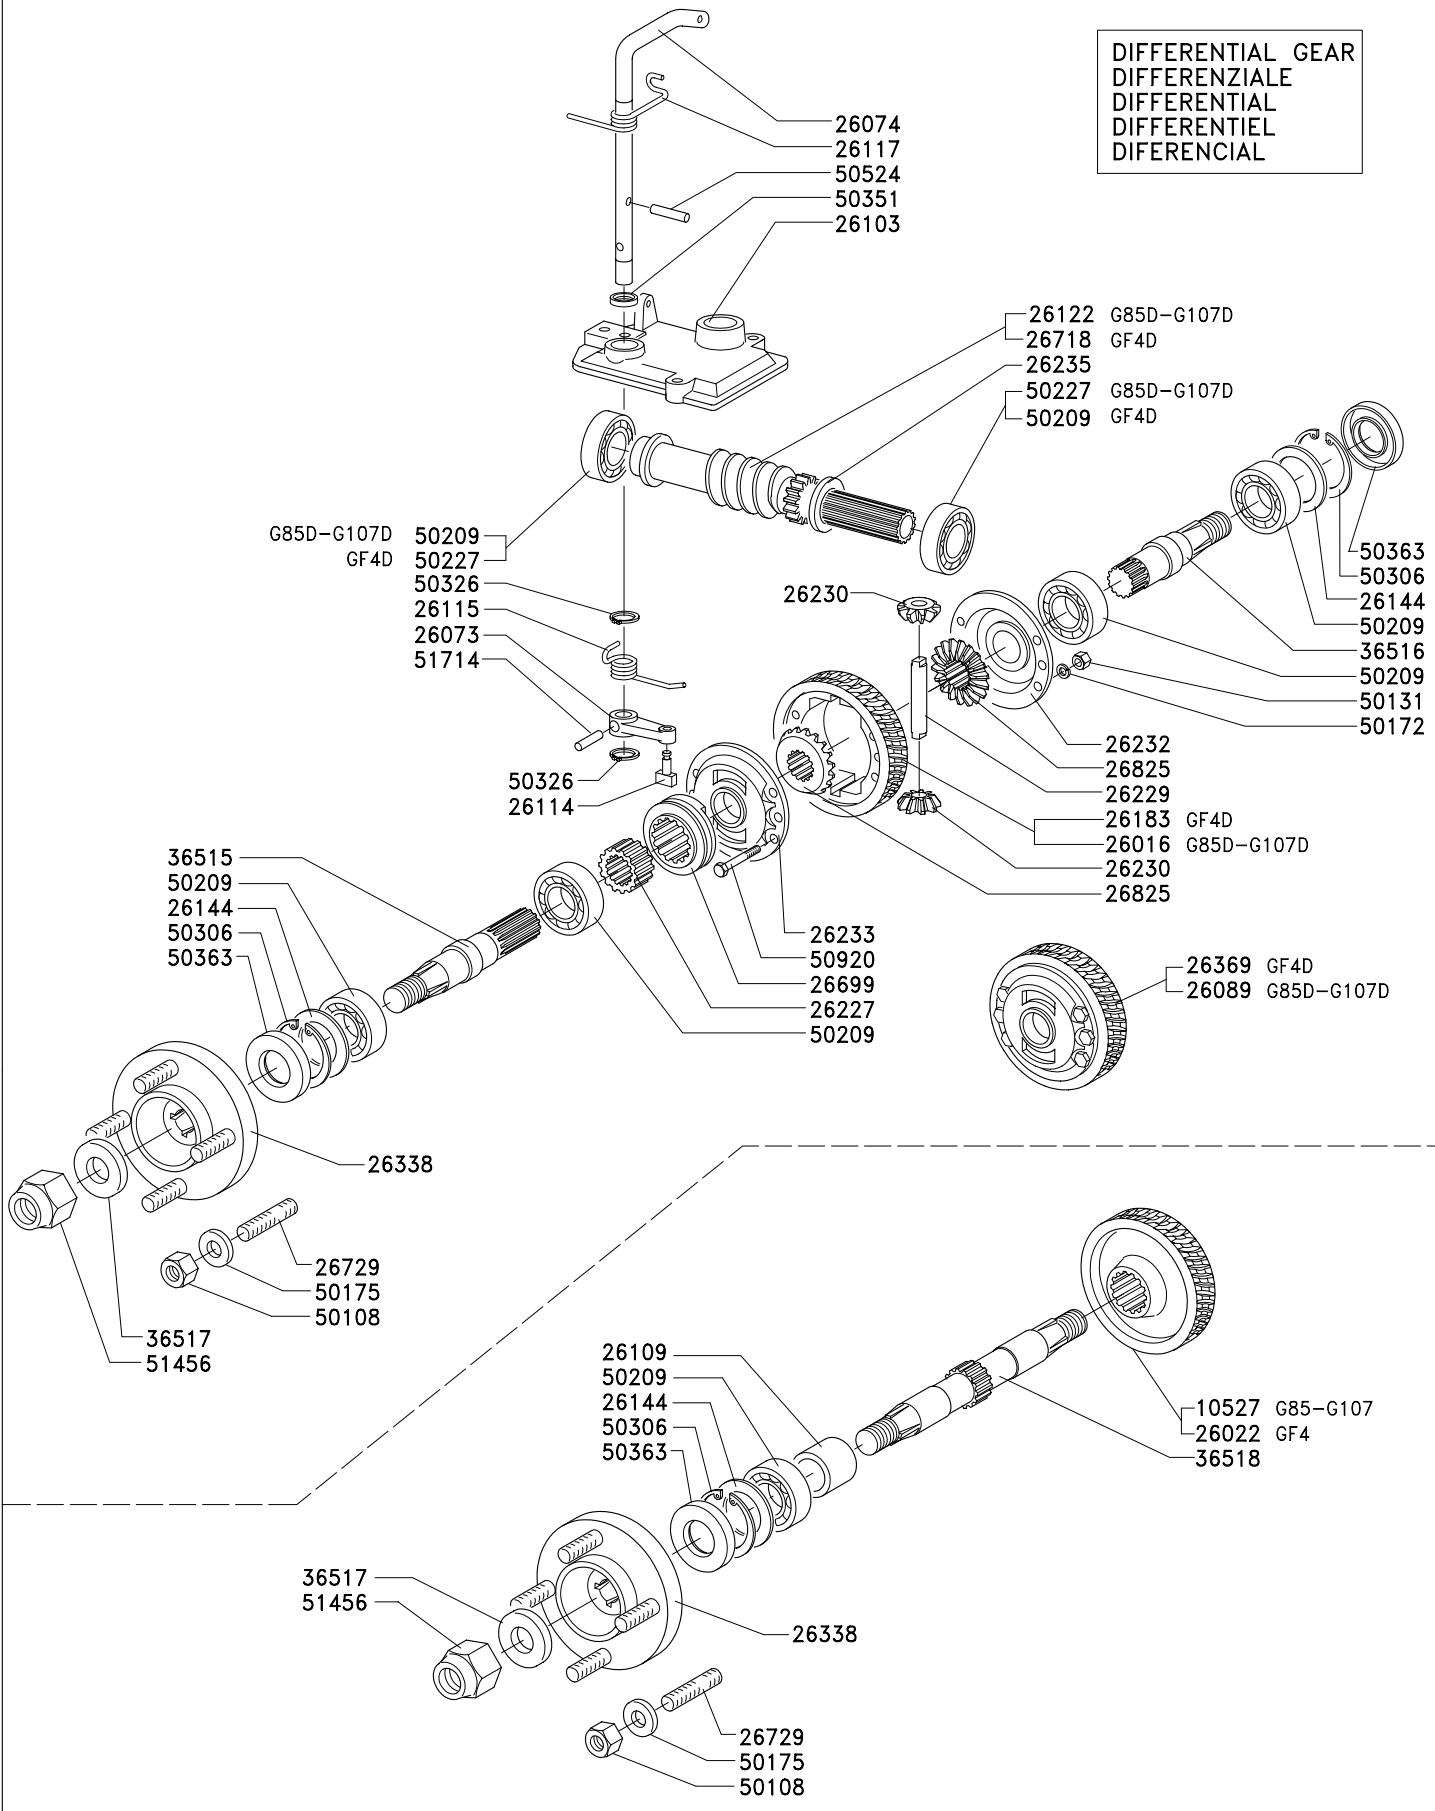

A107D

ESTEVA

50015
9667

46632A

03244

03436

66628

37020

26188

46733

11097
57006
17010

21484

26240N

23474

50122
50152

13354

57906

50005
57011

59090

46126

ESSENCE-BENZIN
BENZINA-GASOLINE

26030
26038
26029

26031

57788

13312
50078

50596
51711
10243
13591
51711

46141

13817

2004
50007

17007
46150

DIESEL

46077
46075
57277