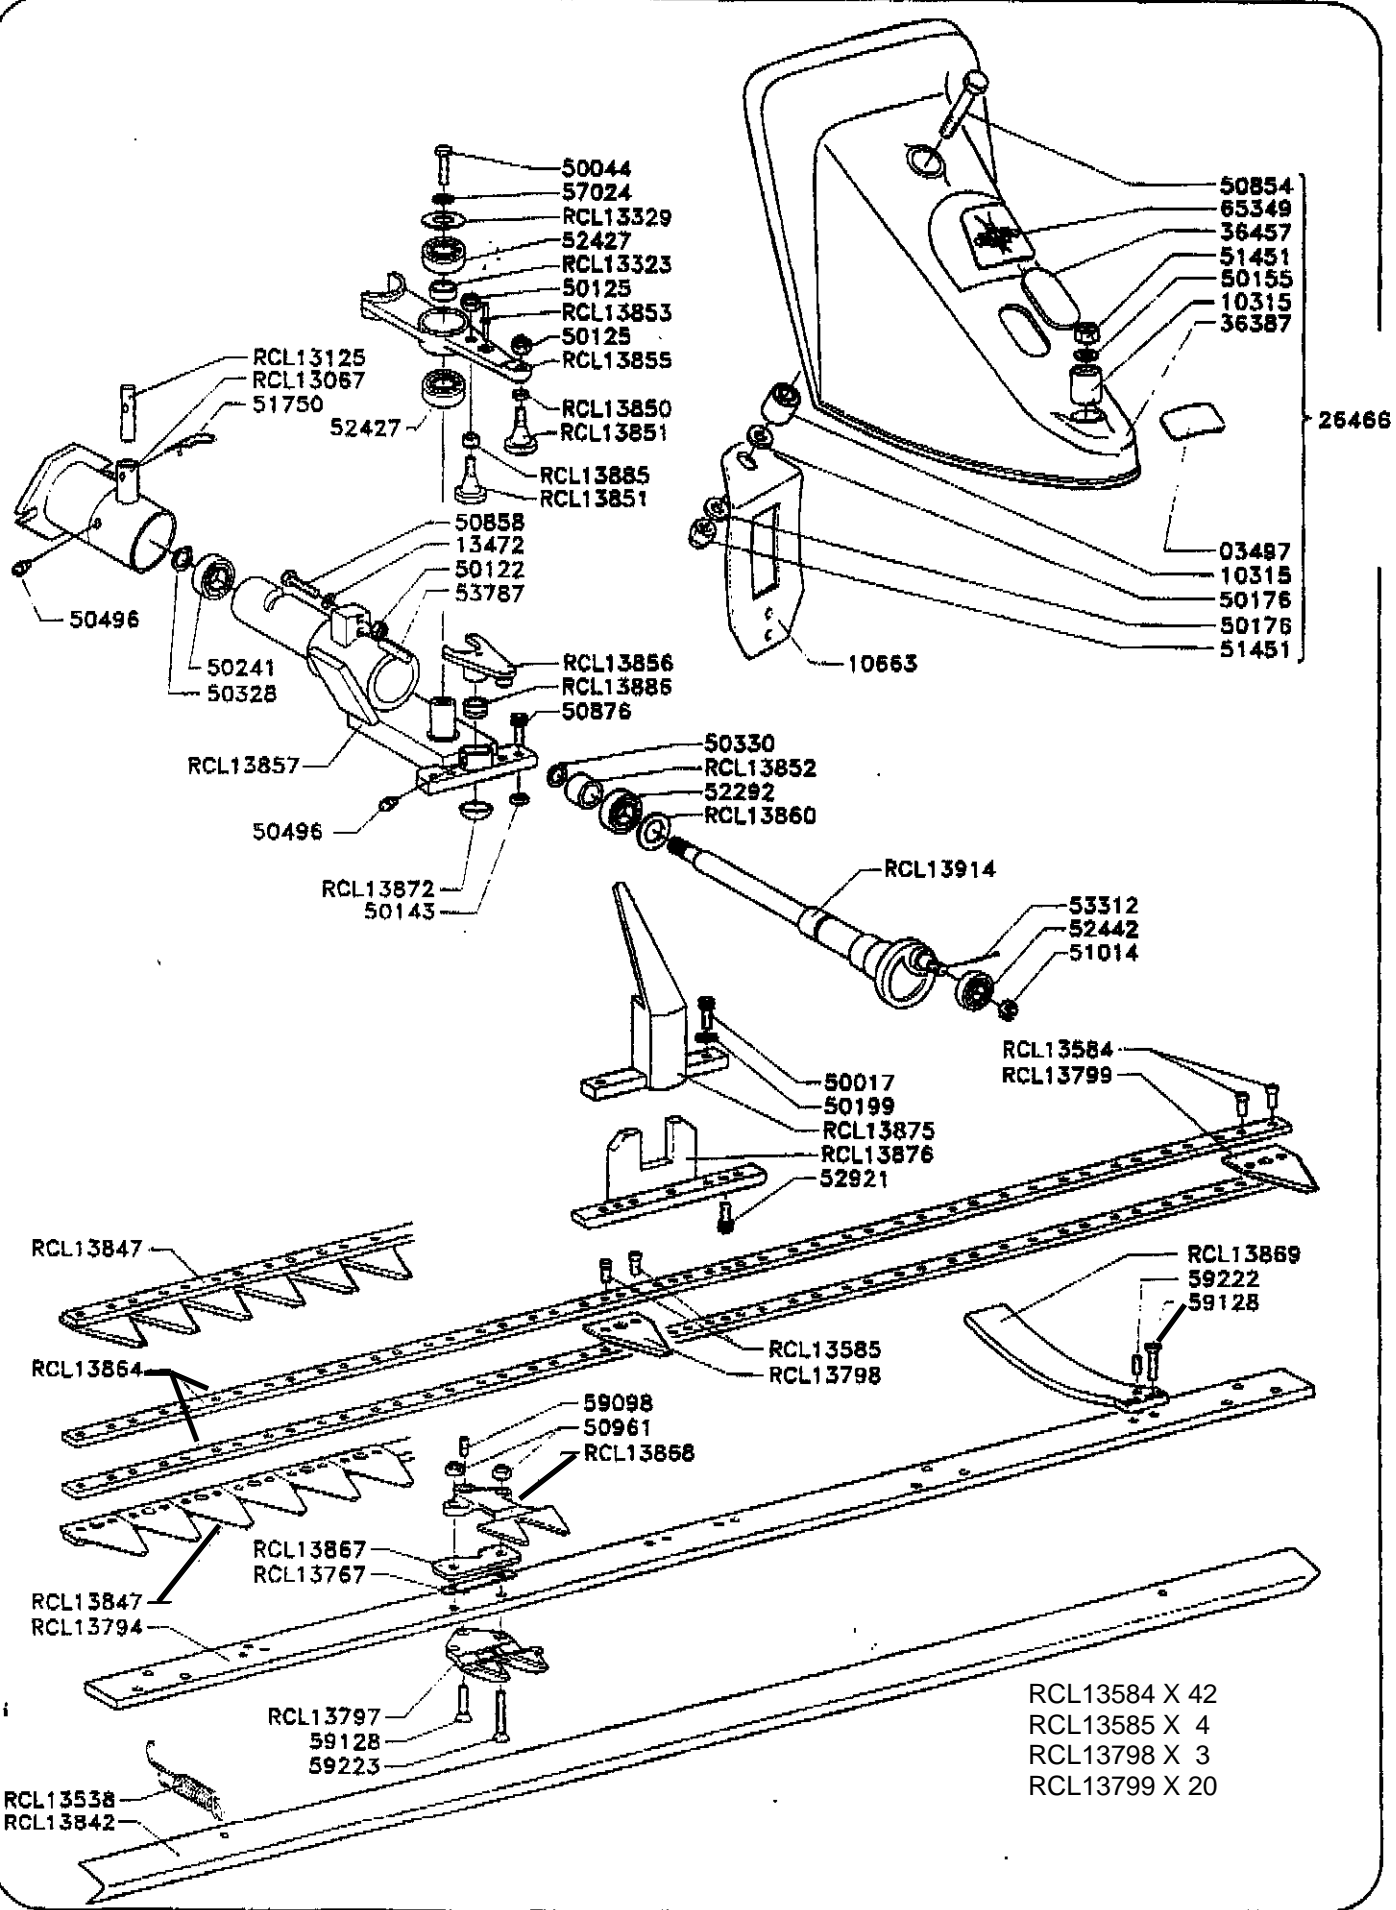

DOUBLE BLADE CUTTER BAR 117 cms (G107D)
BARRA FALCIANTE DOPPIA LAMA cm 117 (G107D)
BARRE DE COUPE DOUBLE COUTEAUX 117 cm (G107D)
DOPPELMESSER MÄHWERK cm 117 (G107D)

126819

RCL13584 X 42
 RCL13585 X 4
 RCL13798 X 3
 RCL13799 X 20