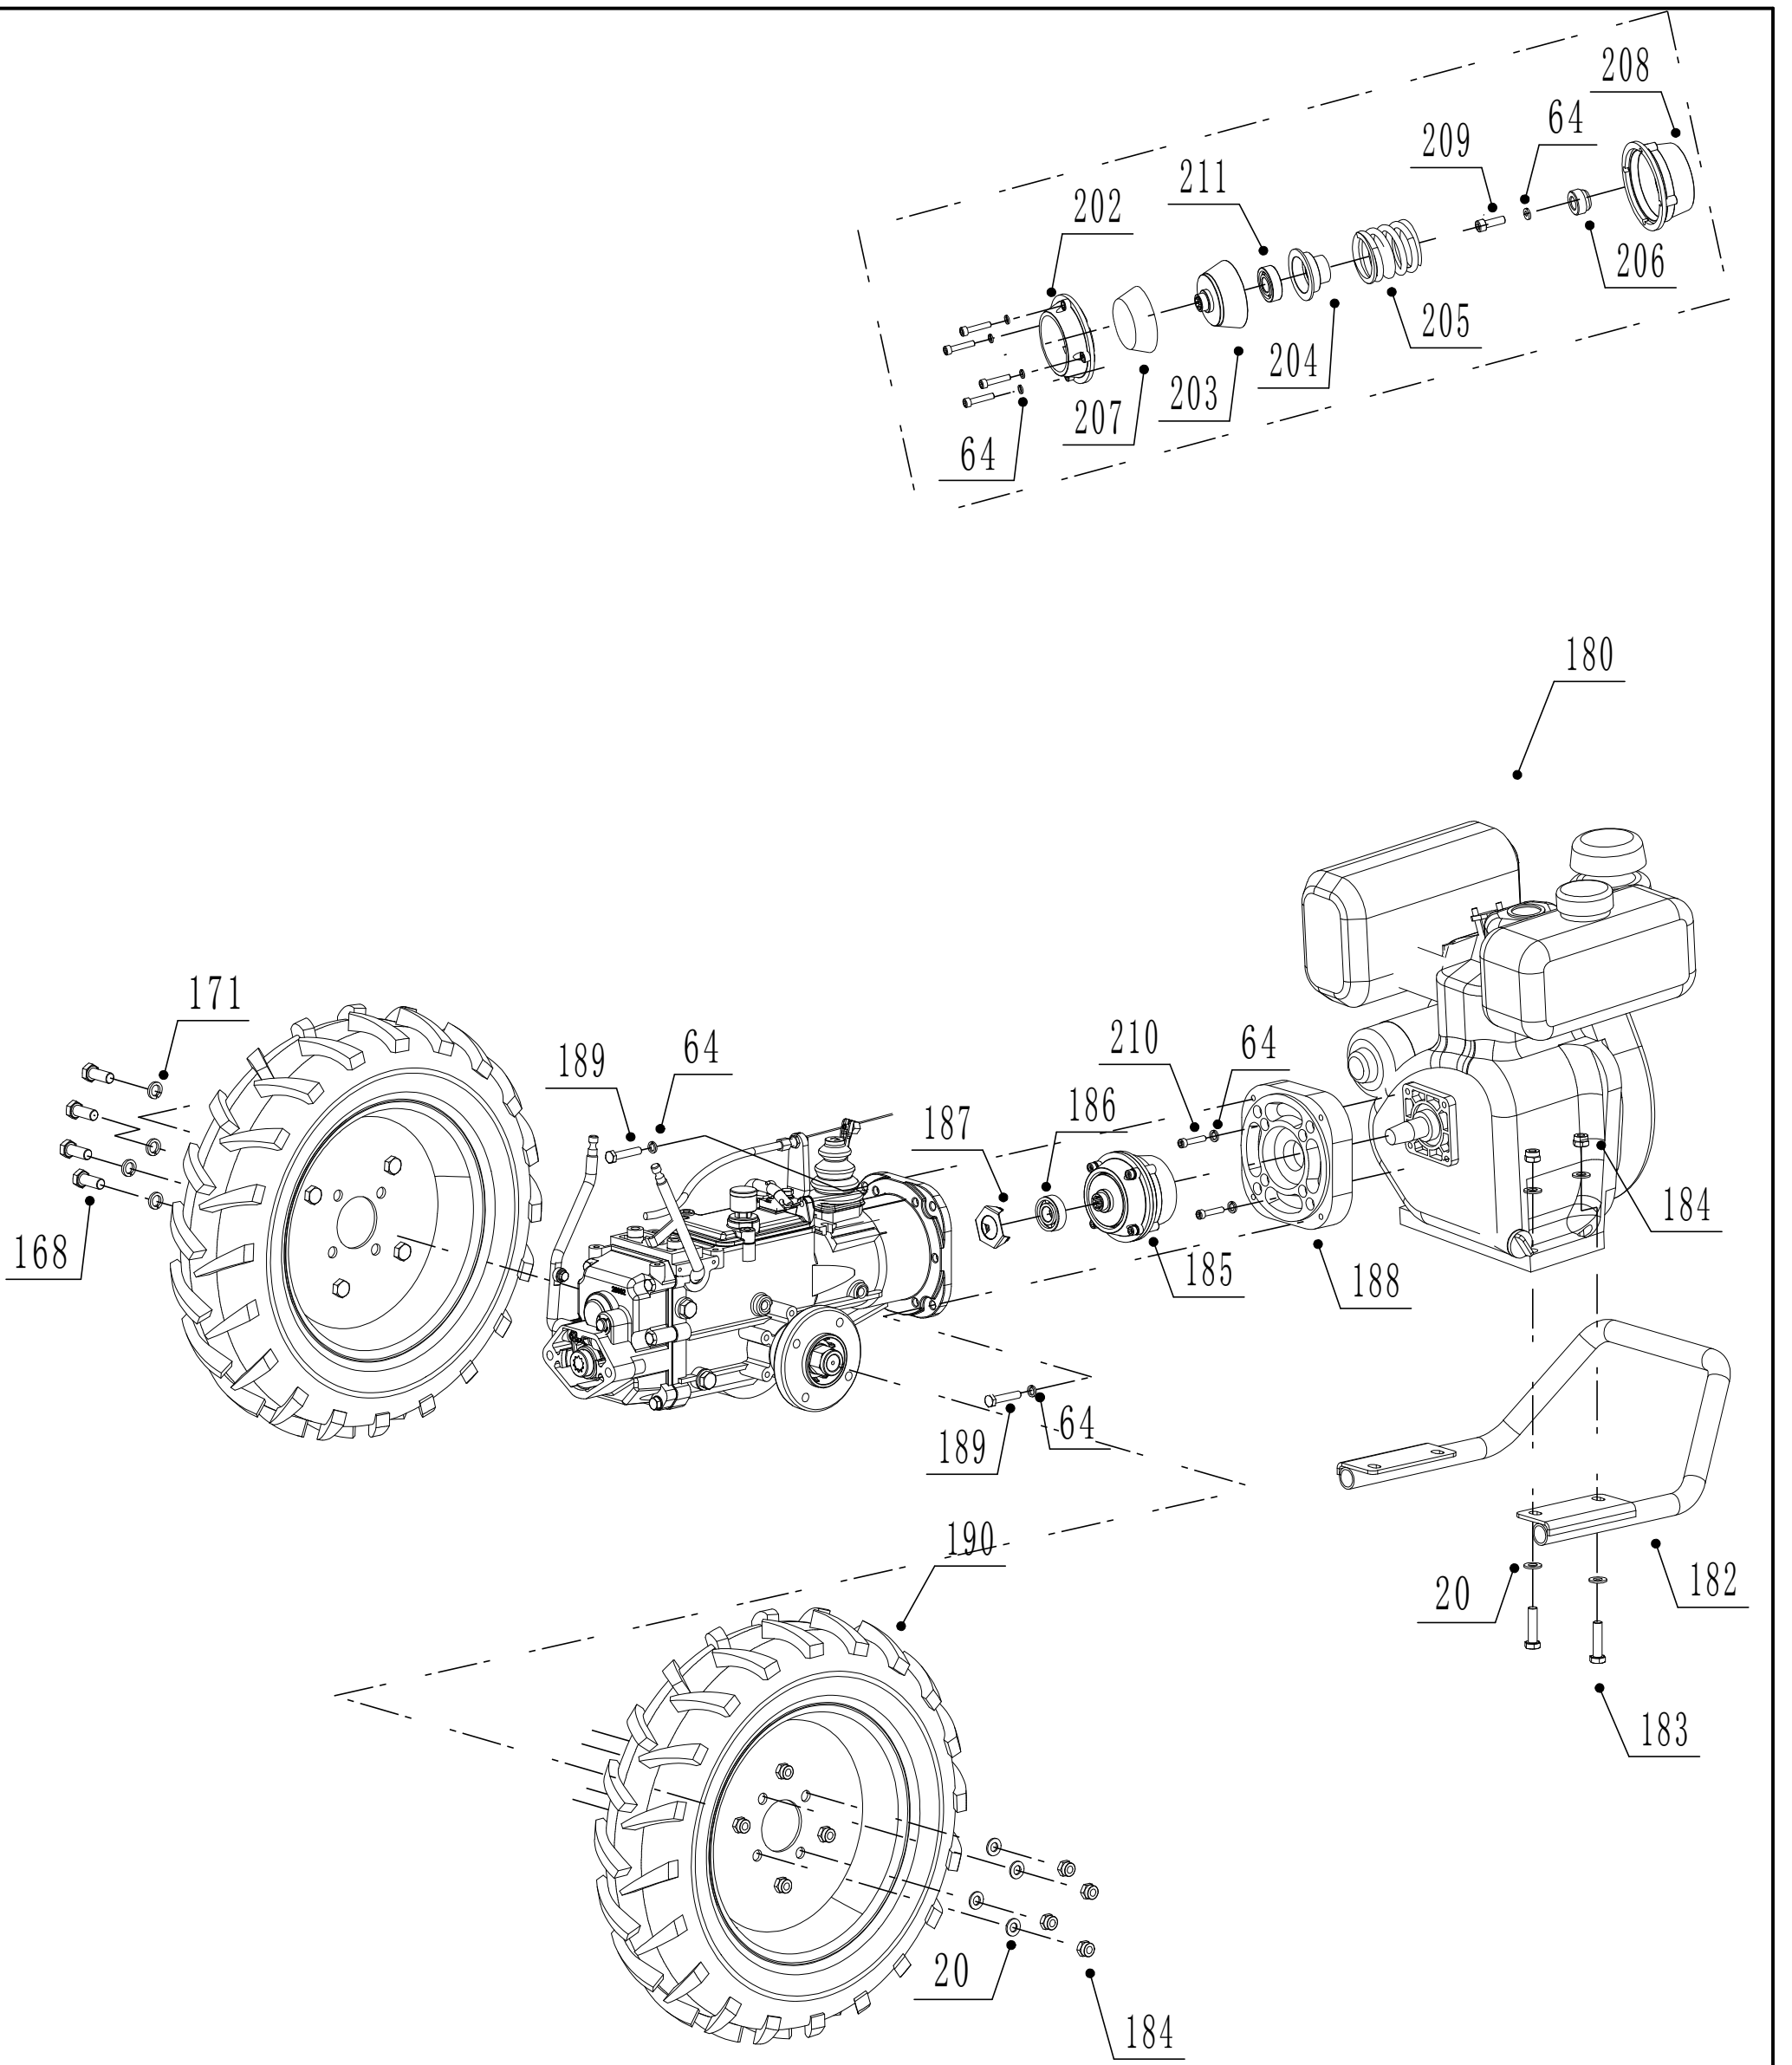

E

POS	QTY	PARTNUMBER	BESKRIVELSE	DESCRIPTION
211	1	422488	KUGLELEJE 20X40X14	BALL BEARING 20X40X14
180	1	TG920ES-1	POWERLINE TG920ES	
182	1	429483	COVER FOR MOTOR PRO TRAC 750/950	PRO750 GASLINE ENGINE SHELF
183	4	90102942	STÅLBOLT 8.8 M10X40	STEEL BOLT M10X40
20	8	422336	PLANSKIVE M10	FACE PLATE M10
184	12	422563	LÅSEMØTRIK M10	LOCKING NUT M10
185	1	429484	KOBLING KOMPLET	CLUTCH
186	1	422494	KUGLELEJE 20X42X12	BALL BEARING 20X42X12
187	1	422495	LÅS FOR LEJE	LOCK
188	1	422496	FLANGE	COLLAR
189	8	90102748	SÆTBOLT 8.8 M8X40	SET BOLT M8X40
64	9	422380	FJEDERSKIVE Ø8	SPRING COLLAR Ø8
190	2	422497	HJUL KOMPLET M/METALFÆLG 5,00-10	WHEEL 5,00-10
62	8	422378	SÆTBOLT M10X25	SET BOLT M10X25
20	8	422336	PLANSKIVE M10	FACE PLATE M10
168	8	422499	BOLT M12X30	BOLT M12X30
171	8	422478	FJEDERSKIVE M12	SPRING COLLAR M12
202	1	429485	SKÅL ØVERST FOR KOBLING	PAN
203	1	429486	SKÅL FOR KOBLING	PAN
204	1	422510	LÅG	LID
205	1	429487	FJEDER FOR KOBLING	SPRING
206	1	422512	BØS	BUSHING
207	1	429488	FRIKTIONSPLADE FOR KOBLING	FRICTION PLATE
208	1	422514	DÆKSEL	LID
209	1	422515	SKRUE M8X25	SCREW M8X25
210	4	422516	SKRUE M8X40	SCREW M8X40