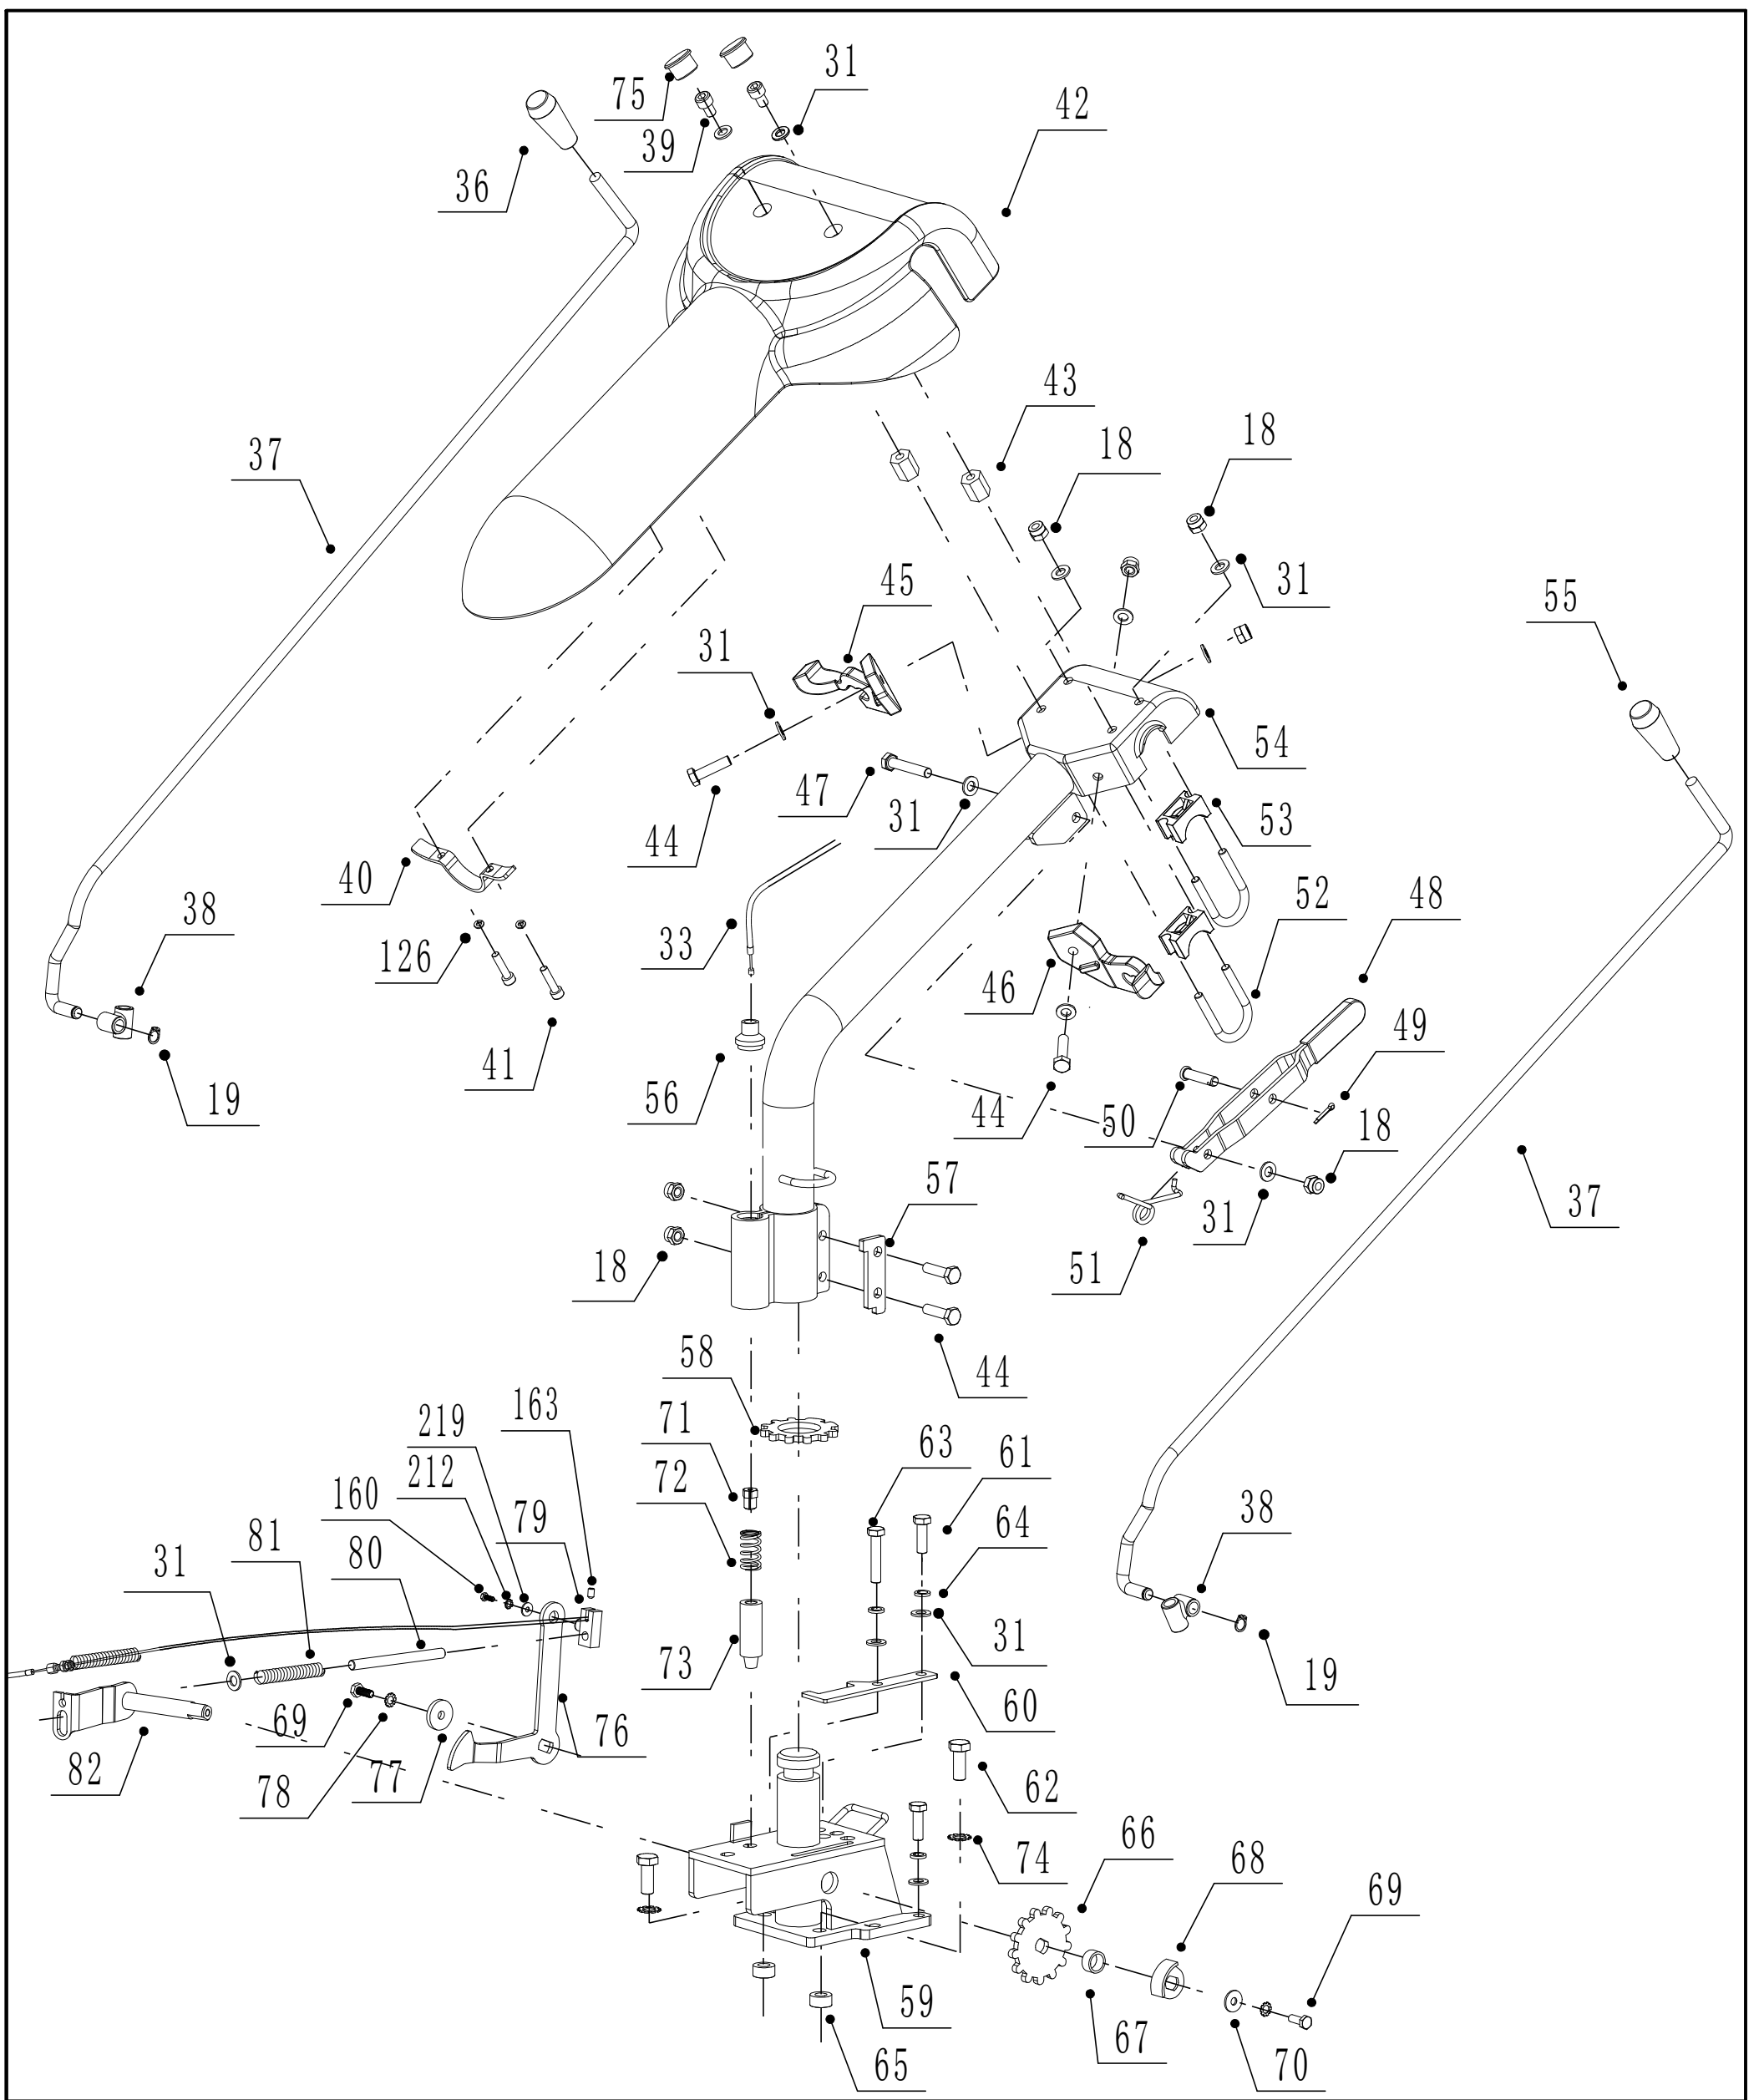

B

POS	QTY	PARTNUMBER	BESKRIVELSE	DESCRIPTION
36	1	422353	GREB FOR GEARARM	HANDLE
37	2	422354	GEARARM	GEAR LEVER
38	2	422355	HOLDER	HOLDER
19	3	422335	SEEGERRING U10	RETAINER RING U10
39	2	422356	UNBRAKOBOLT M8*10	ALLEN BOLT M8*10
40	1	422357	BESLAG	BRACKET
41	2	422358	UNBRAKOBOLT M6X20	ALLEN BOLT M6X20
42	1	422359	SKÆRM	GUARD
43	2	422360	BØSNING	BUSHING
18	7	90100692	LÅSEMØTRIK M8	LOCKING NUT M8
31	16	90102310	PLANSKIVE M8	FACE PLATE M8
44	4	422361	SÆTBOLT M8X30	SET BOLT M8X30
45	1	422362	HOLDER HØJRE	HOLDER HØJRE
46	1	422363	HOLDER VENSTRE	HOLDER VENSTRE
47	2	90102916	STÅLBOLT 8.8 M8X45	STEEL BOLT M8X45
48	1	422365	ARM	LEVER
49	2	429467	SPLITBOLT 2,5X20	COTTER BOLT 2,5X20
50	1	422367	STIFT 8X45	PIN 8X45
51	1	429468	FJEDER FOR JUSTERINGSHÅNDTAG	SPRING
52	2	422369	GEVINDBØJLE	RING
53	2	422370	STYRHOLDER	GUIDE HOLDER
54	1	429469	UNDERSTYR	LOWER HANDLE WELDED
55	1	422371	GREB FOR GEARARM	HANDLE
56	1	422372	BØS	BUSHING
57	1	422373	PLADE	PLATE
58	1	422374	TANDHJUL	SPROCKET
59	1	422722	KONSOL	CONSOLE
60	1	422376	BESLAG	BRACKET
61	2	427510	SÆTBOLT M8X25	SET BOLT M8X25
62	2	422378	SÆTBOLT M10X25	SET BOLT M10X25
63	1	90102748	SÆTBOLT 8.8 M8X40	SET BOLT M8X40
64	3	422380	FJEDERSKIVE Ø8	SPRING COLLAR Ø8
65	2	422381	BØSNING 18X10X8.7	BUSHING 18X10X8.7
66	1	422382	TANDHJUL	SPROCKET
67	1	422383	BØSNING	BUSHING
68	1	422384	PLADE	PLATE
69	2	90102726	SÆTBOLT 8.8 M6X16	SET BOLT M6X16
70	1	422386	SKIVE M6	WASHER M6
71	1	422350	BØS	BUSHING
72	1	422387	FJEDER	SPRING
73	1	422388	HOLDER	HOLDER
20	1	422336	PLANSKIVE M10	FACE PLATE M10
74	1	90102199	TANDSKIVE YDRE M10	TOOTHED DISC M10
75	2	422390	HÆTTE	HOOD
76	1	422391	JUSTER ARM	LEVER
77	1	422392	SKIVE	WASHER
78	2	422393	TANDSKIVE YDRE M6	TOOTHED DISC M6
79	1	422394	FORBINDER	CONNECTOR
80	1	422395	AKSEL	SHAFT