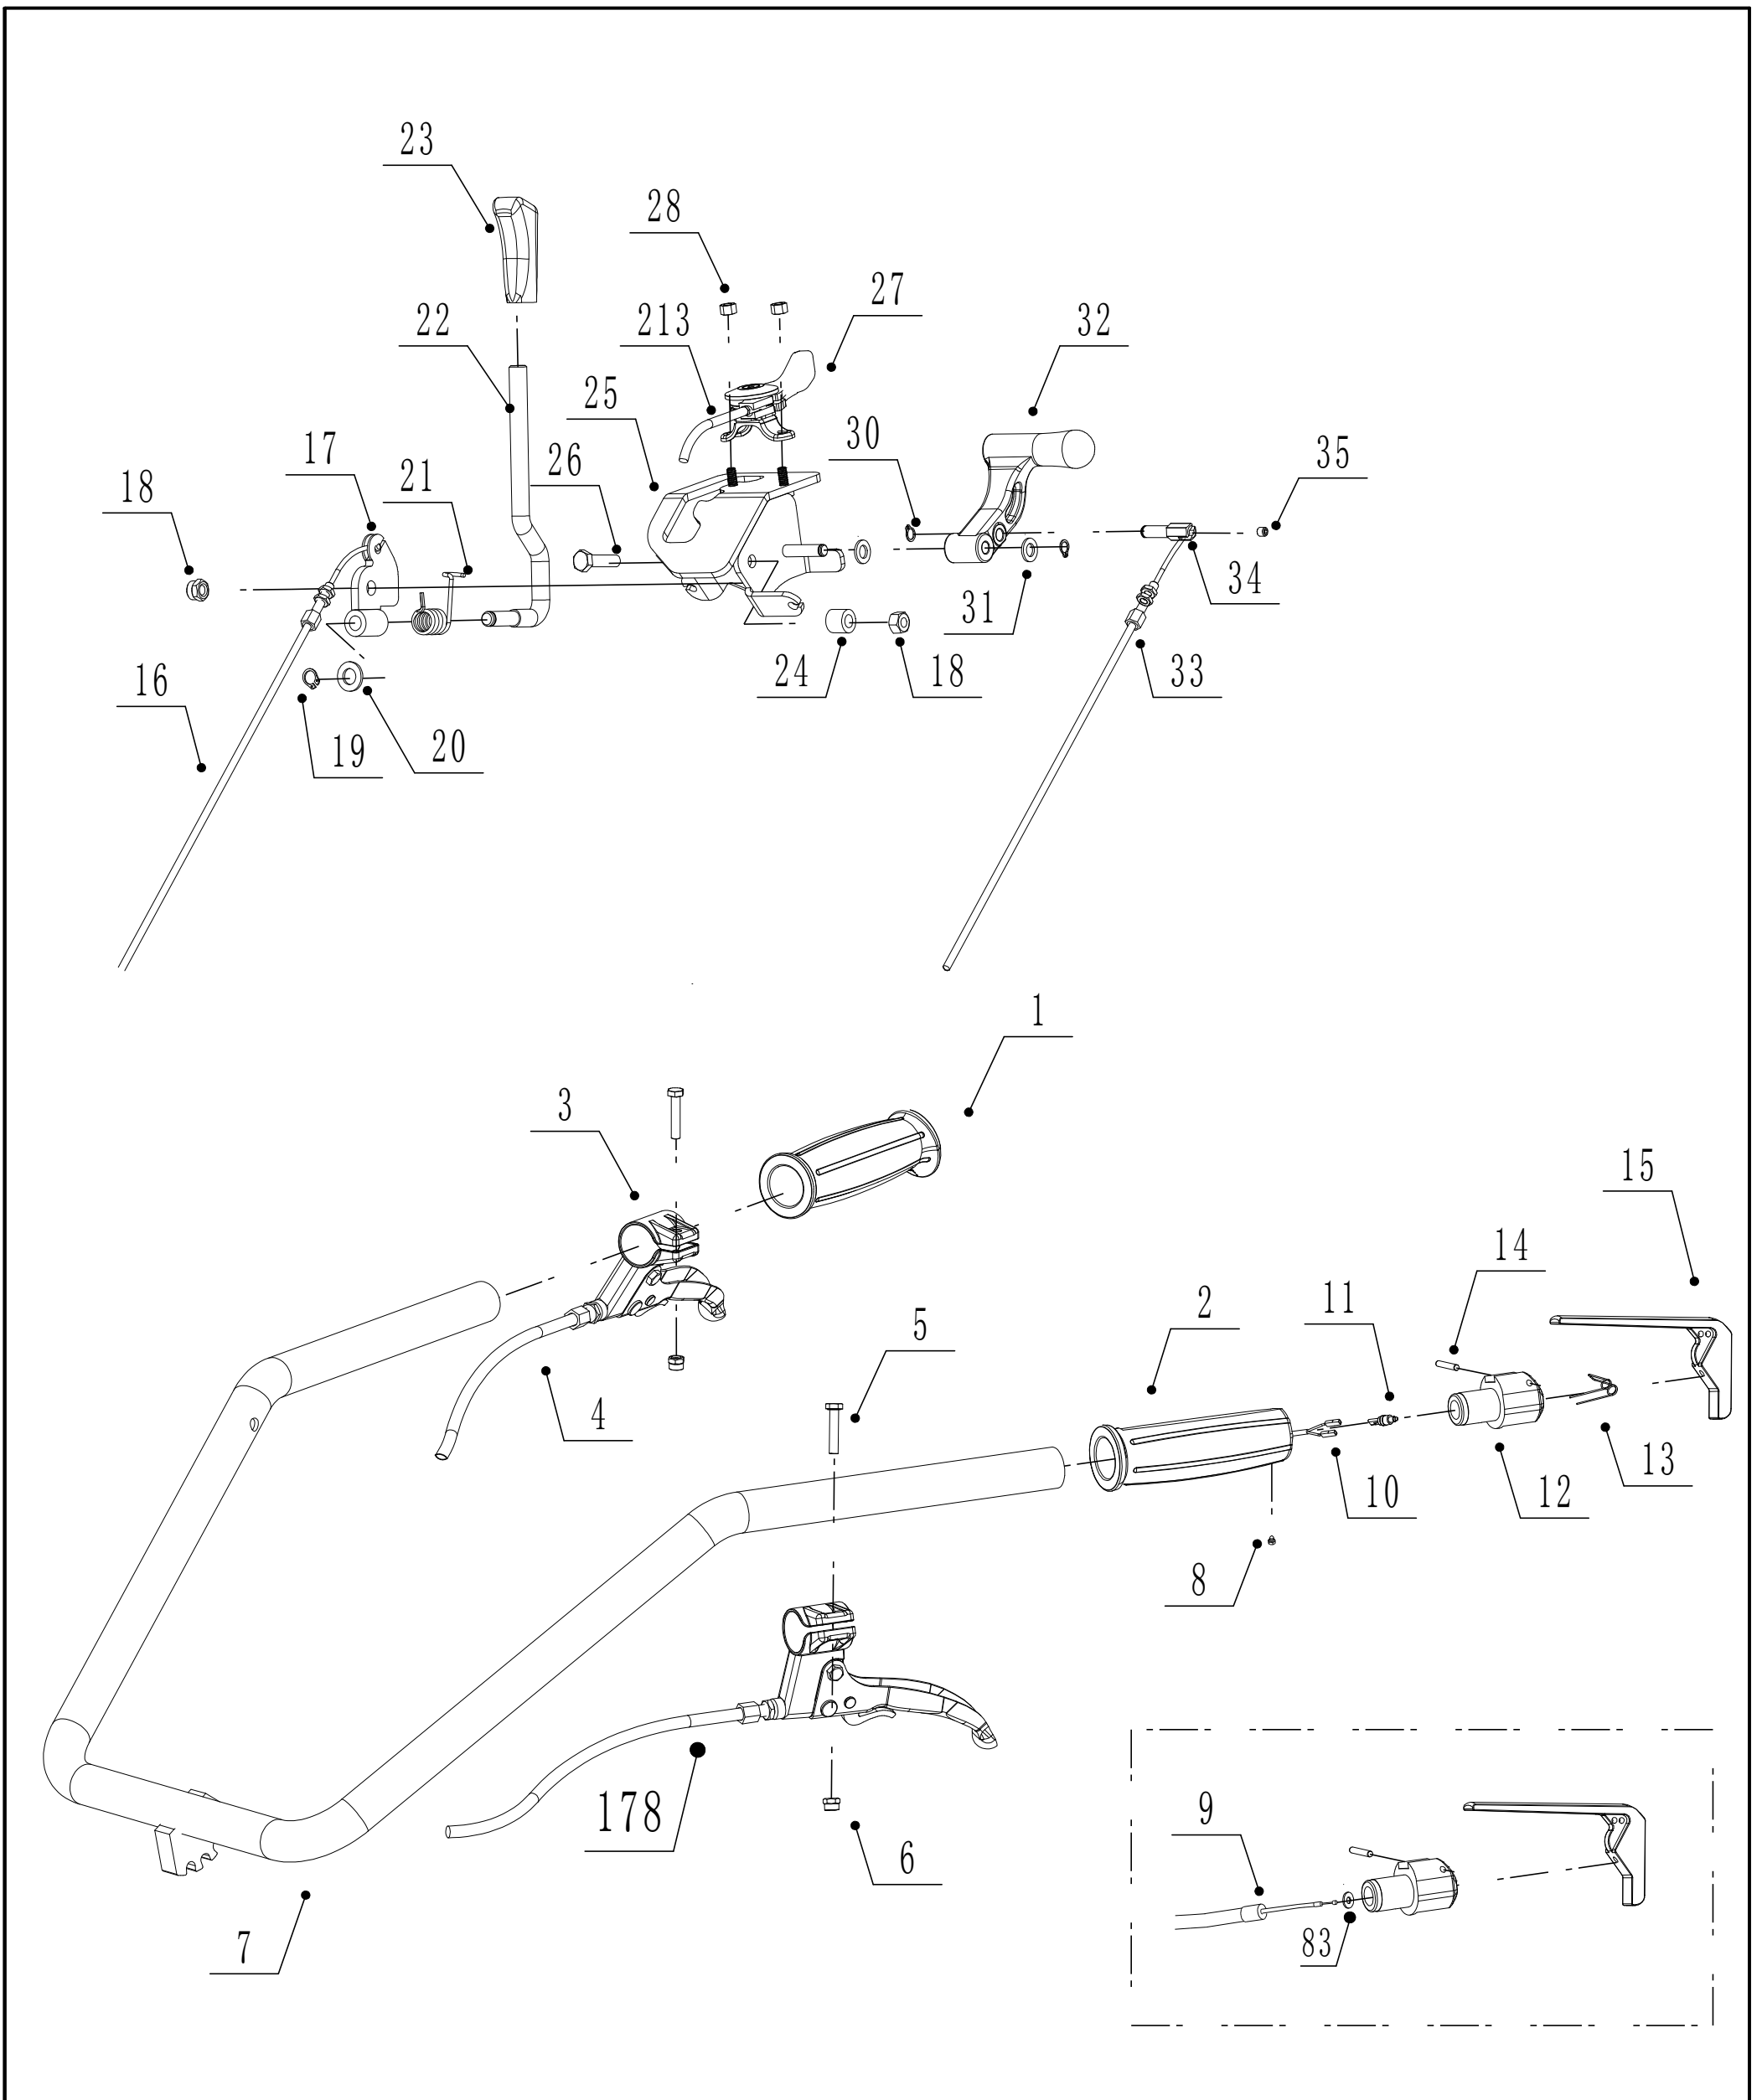

A

Model: Pro Trac 750 TG

Part Number: 90041560

Year: 2016

POS	QTY	PARTNUMBER	BESKRIVELSE	DESCRIPTION
1	1	422317	HÅNDTAG HØJRE	HANDLE HØJRE
2	1	422318	HÅNDTAG VENSTRE	HANDLE VENSTRE
3	2	422319	KOBLINGSGREB	CLUTCH HANDLE
4	1	435423	KABEL DIFFERENTIALE	CABLE FOR DIFFERENTIAL
5	4	90102728	SÆTBOLT 8.8 M6X25	SET BOLT M6X25
6	2	90100661	MØTRIK M6	NUT M6
7	1	435424	STYR FOR PRO TRAC 750	HANDLE FOR PRO TRAC 750
8	1	429465	PINOLSKRUE M4X10	TAILSTOCK SCREW M4X10
9	1	435273	MOTORKABEL	ENGINE CABLE
10	1	422326	LEDNING	CABLE
11	1	422327	KONTAKT	SWITCH
12	1	422328	HOLDER	HOLDER
13	1	422329	FJEDER	SPRING
14	1	422330	STIFT 4X28	PIN 4X28
15	1	422331	DØDMANDSGREB	STOPHANDLE
16	1	435425	FREM/ BAK KABEL PRO TRAC 750	FORWARD AND REVERSE CABLE PRO TRAC 750
17	1	422333	BESLAG TIL KABEL	BRACKET
18	2	90100692	LÅSEMØTRIK M8	LOCKING NUT M8
19	1	422335	SEEGERRING U10	RETAINER RING U10
20	1	422336	PLANSKIVE M10	FACE PLATE M10
21	1	422337	FJEDER	SPRING
22	1	422338	GEARARM	GEAR LEVER
23	1	422339	HÅNDTAG	HANDLE
24	1	422340	BØSNING 16X8.5X15	BUSHING 16X8.5X15
25	1	422341	BESLAG FOR BETJENINGSGREB	BRACKET
26	1	90102918	STÅLBOLT M8X55	STEEL BOLT M8X55
27	1	422343	GASREGULERING	THROTTLING
28	2	422344	MØTRIK M6	NUT M6
213	1	435275	GASKABEL GASOLINE TYPE	THROTTLE CABLE
30	2	422346	SEEGERRING 8	RETAINER RING 8
31	1	90102310	PLANSKIVE M8	FACE PLATE M8
32	1	422348	GREB	HANDLE
33	1	435276	KABEL FOR DREJEBART HÅNDTAG	TURNING CONTROLLED CABLE
34	1	422350	BØS	BUSHING
35	1	422351	PINOLSKRUE M6X6	TAILSTOCK SCREW M6X6
83	1	422352	PLANSKIVE M4	FACE PLATE M4