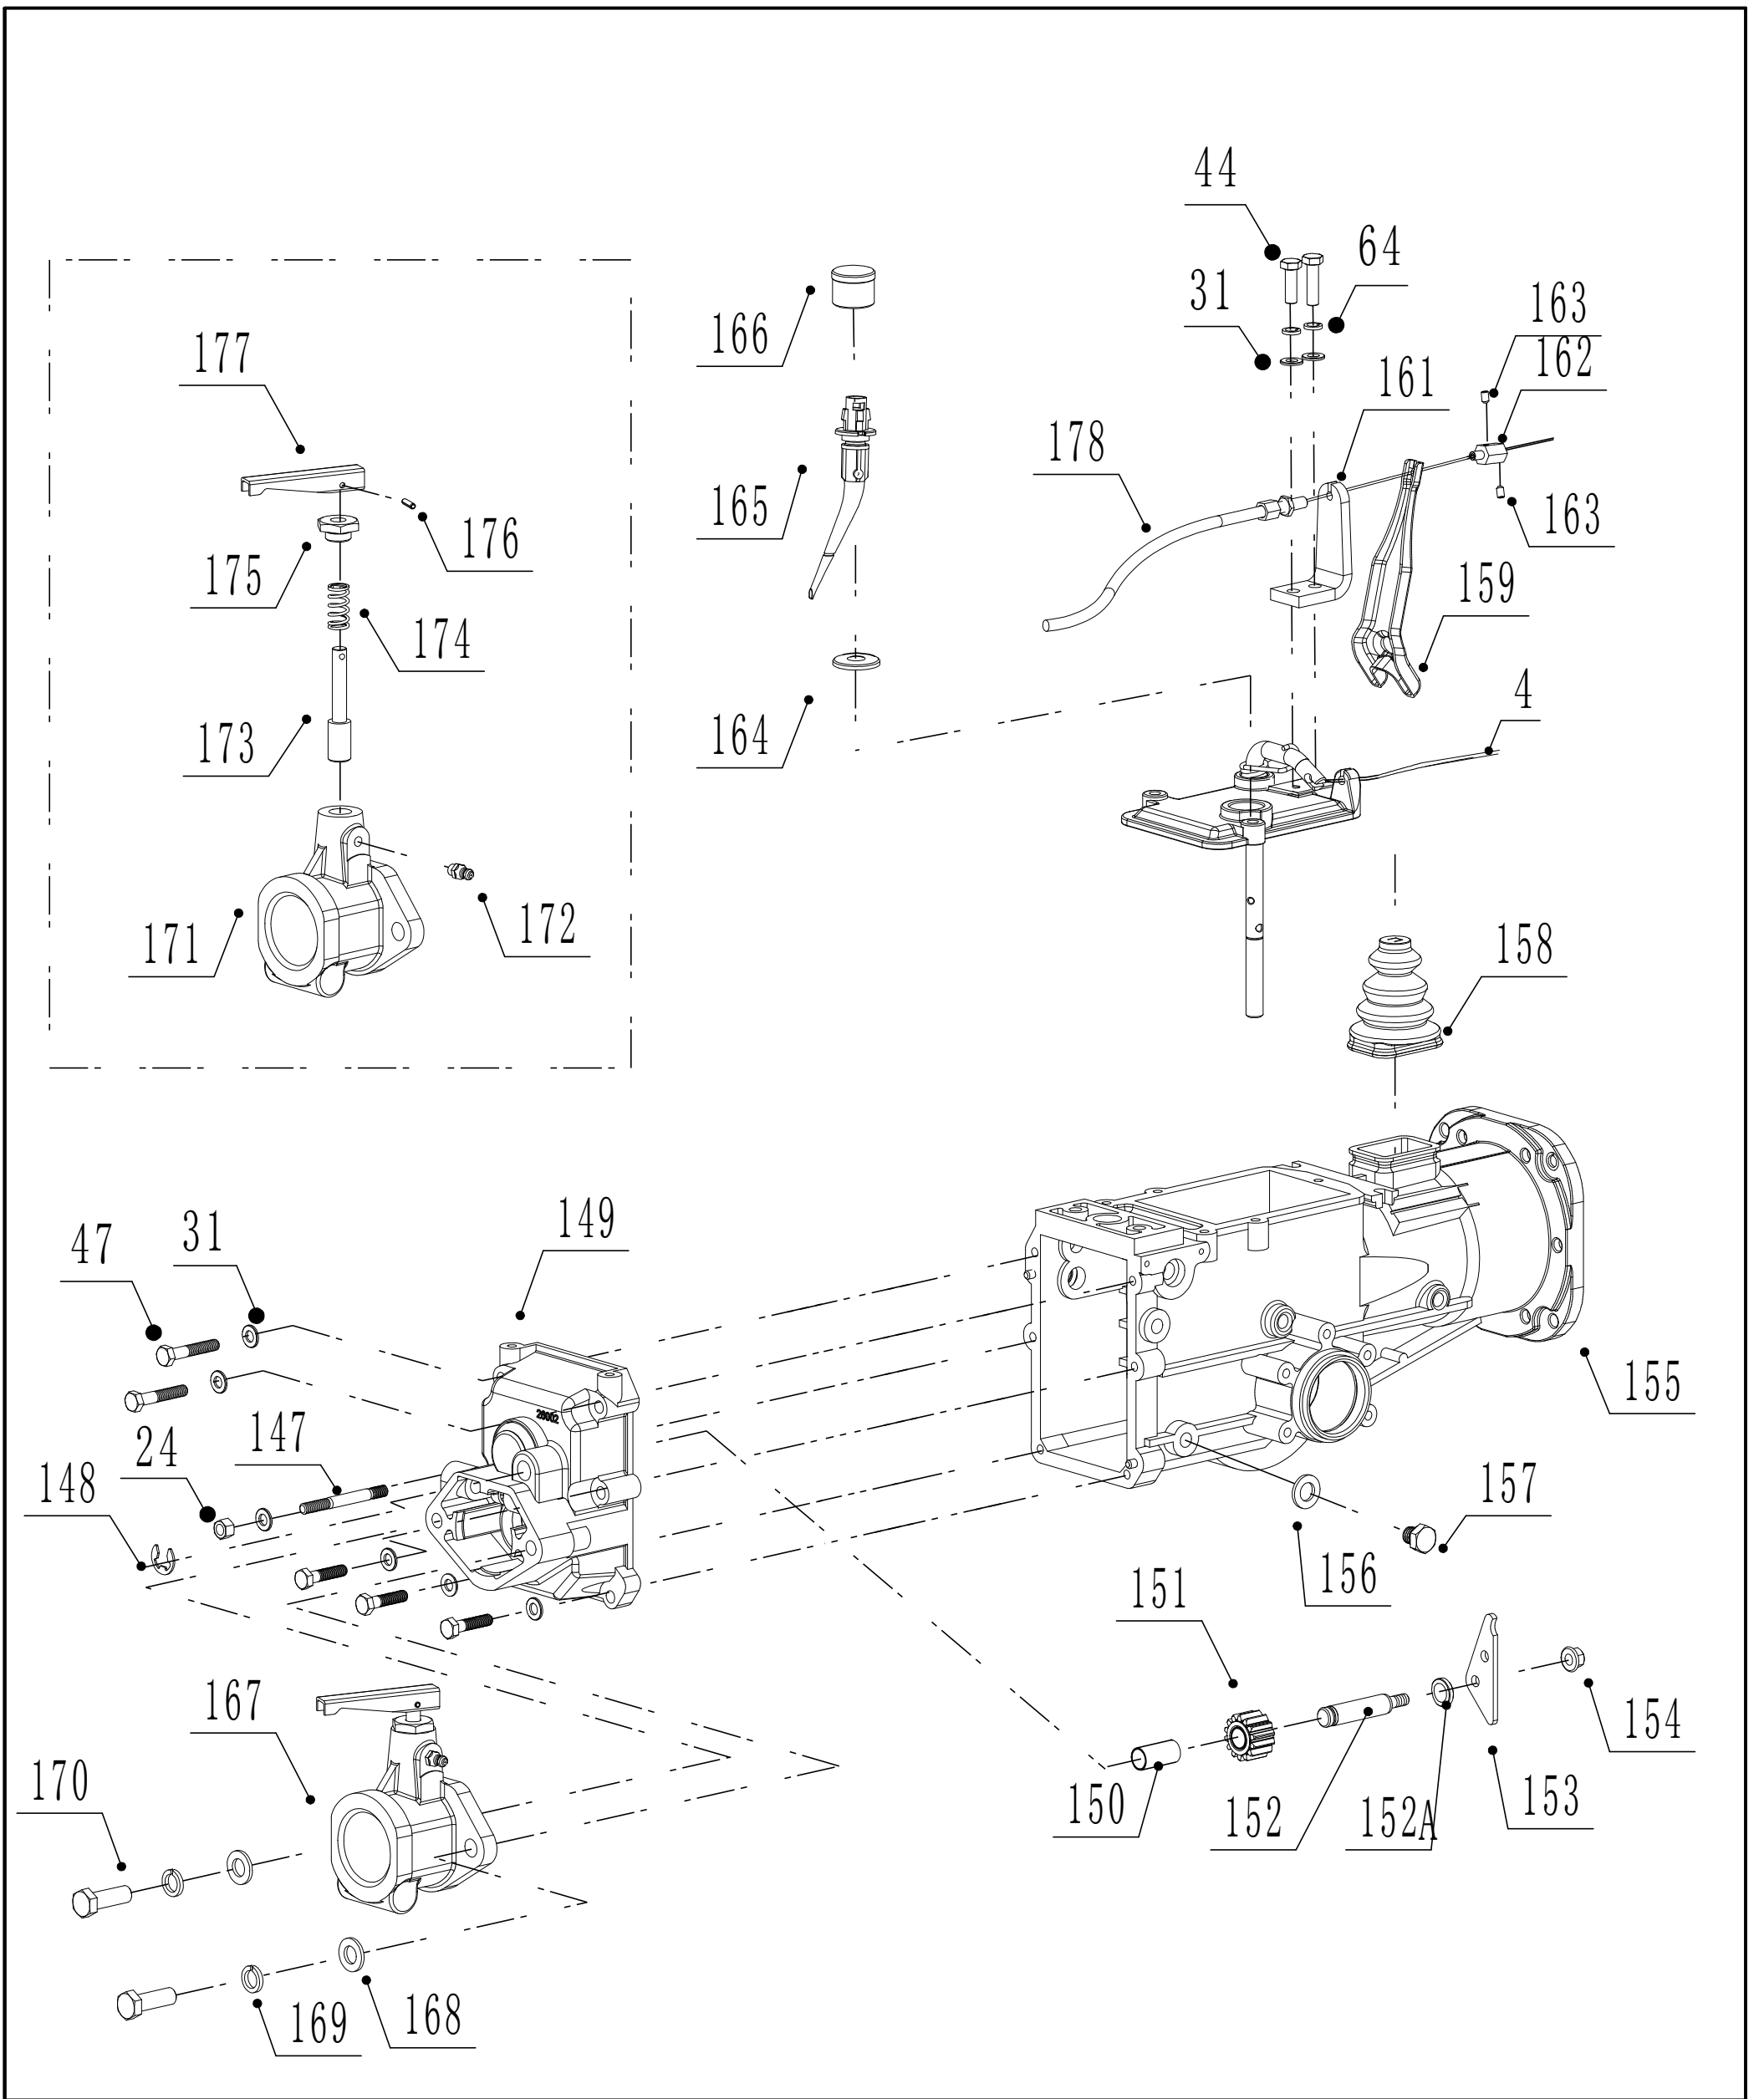

D

POS	QTY	PARTNUMBER	BESKRIVELSE	DESCRIPTION
24	1	422458	MØTRIK	NUT
31	8	90102310	PLANSKIVE M8	FACE PLATE M8
47	5	90102916	STÅLBOLT 8.8 M8X45	STEEL BOLT M8X45
147	1	422459	PINBOLT M8	PIN BOLT M8
148		422460	HESTESKOSIKRING M12	HORSESHOE FUSE M12
149	1	422461	HUS	HOUSING
150	1	435282	BØS	BUSHING
151	1	435281	GEAR	FIXING GEAR FOR REVERSE
152	1	435283	AKSEL FOR BAKGEAR	FIXING GEAR SHAFT FOR REVERSE
152A	1	435284	SKIVE	WASHER
153	1	422464	PLADE	PLATE
154	1	422465	LÅSEMØTRIK M8	LOCKING NUT M8
155	1	422466	GEARHUS	GEAR
156	1	422467	PAKNING FOR OLIEPROP	GASKET
157	1	422468	OLIEPROP M12X1.5	OIL PLUG M12X1.5
158	1	422469	MANCHET	COLLAR
159	1	422470	STANG TIL KOBLING	ROD
161	1	422471	KABELHOLDER	CABLE HOLDER
162	1	422472	DØLLE	SOCKET
163	2	422473	PINOLSKRUE M5X8	TAILSTOCK SCREW M5X8
64	2	422380	FJEDERSKIVE Ø8	SPRING COLLAR Ø8
44	2	422361	SÆTBOLT M8X30	SET BOLT M8X30
164	1	422474	O-RING 16,1X4	O-RING 16,1X4
165	1	422475	OLIEPIND	OIL DIPSTICK
166	1	422476	OLIEPROP	OIL PLUG
167	1	425268	KOBLING HUNDEL	CLUTCH
168	2	422477	PLANSKIVE M12	FACE PLATE M12
169	2	422478	FJEDERSKIVE M12	SPRING COLLAR M12
170	2	422479	SÆTBOLT M12X35	SET BOLT M12X35
171	1	422480	HUS FOR KOBLING	HOUSING
172	1	422481	NIPPEL M8	NIPPLE M8
173	1	422482	AKSEL	SHAFT
174	1	422483	FJEDER	SPRING
175	1	422484	BØS	BUSHING
176	1	422485	STIFT 4X16	PIN 4X16
177	1	422486	GREB	HANDLE
178	1	435277	KOBLINGSKABEL	CLUCH CABLE