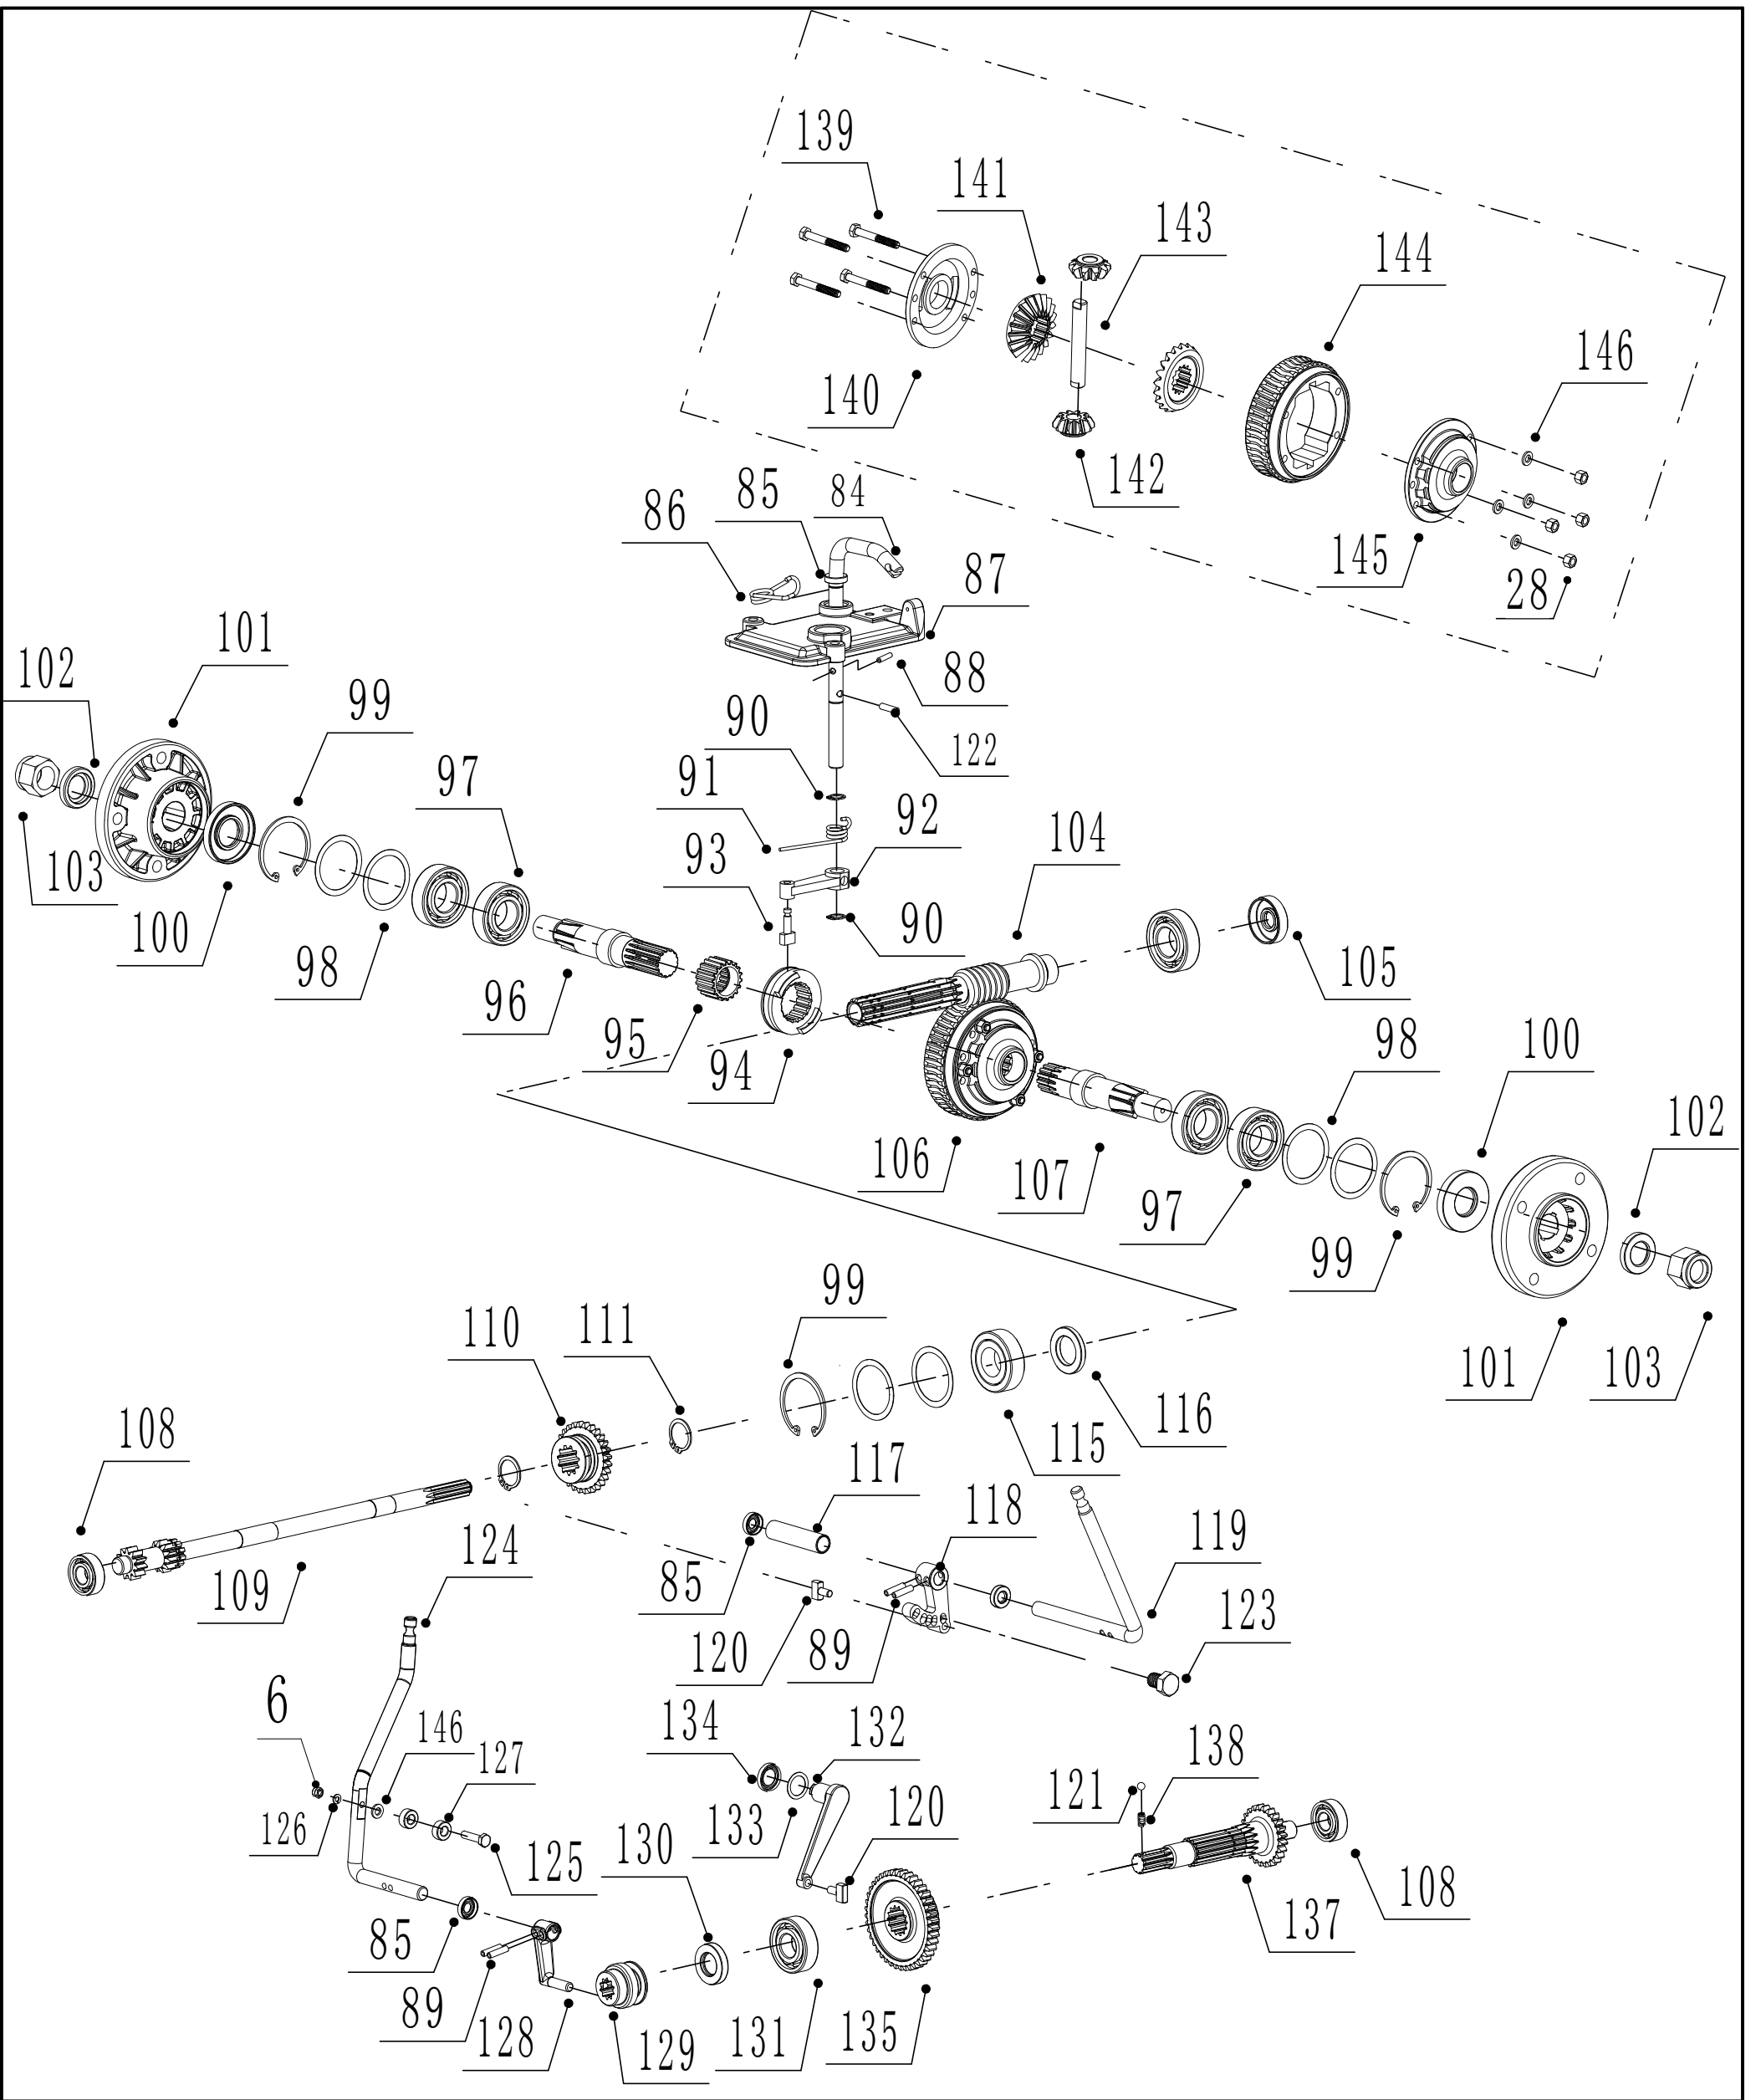

C

POS	QTY	PARTNUMBER	BESKRIVELSE	DESCRIPTION
6	1	90100661	MØTRIK M6	NUT M6
84	1	422399	STANG	ROD
85	3	422400	PAKDÅSE 12X19X5	OIL SEAL 12X19X5
86	1	422401	FJEDER	SPRING
87	1	422402	DÆKSEL	LID
88	1	422403	STIFT 4X20	PIN 4X20
89	4	422404	STIFT 5X20	PIN 5X20
90	2	422405	SEEGERRING 12	RETAINER RING 12
91	1	422406	FJEDER	SPRING
92	1	422407	ARM	LEVER
93	1	422408	SKIFTEARM	CHANGE LEVER
94	1	422409	TANDHJUL	SPROCKET
95	1	422410	TANDHJUL	SPROCKET
96	1	422411	AKSEL VENSTRE	SHAFT
97	5	422412	KUGLELEJE 25X52X15	BALL BEARING 25X52X15
98	6	422413	SKIVE	WASHER
99	3	422414	SEEGERRING 52	RETAINER RING 52
100	2	422415	PAKDÅSE 25X52X8	OIL SEAL 25X52X8
101	2	422416	NAVFLANGE	HUB
102	2	422417	BØS	BUSHING
103	2	422418	LÅSEMØTRIK M20	LOCKING NUT M20
104	1	422419	AKSEL	SHAFT
105	1	422420	PAKDÅSE 15X40X10	OIL SEAL 15X40X10
106	1	1057032	FJEDER	SPRING
107	1	429475	AKSEL HØJRE	SHAFT
108	2	422422	KUGLELEJE 15X35X11	BALL BEARING 15X35X11
109	1	422423	AKSEL	SHAFT
110	1	422769	TANDHJUL	SPROCKET
111	2	422425	SEEGERRING U25	RETAINER RING U25
115	1	422429	KUGLELEJE 25X52X15	BALL BEARING 25X52X15
116	1	422430	SKIVE	WASHER
117	1	422431	BØS	BUSHING
118	1	422432	ARM	LEVER
119	1	429477	SKIFTEARM	CHANGE LEVER
120	2	422434	FØLER	SENSOR
121	1	422435	KUGLE 6.35	BALL 6.35
122	1	429478	STIFT 5X20	PIN 5X20
123	1	429479	BOLT SPECIEL M12X17	BOLT M12X17
124	1	422438	STANG	ROD
125	2	424225	SÆTBOLT M6X35	SET BOLT M6X35
126	1	422398	FJEDERSKIVE M6	SPRING COLLAR M6
127	2	429480	KUGLELEJE 6X15X5	BALL BEARING 6X15X5
128	1	422440	ARM	LEVER
129	1	422441	TANDHJUL	SPROCKET
130	1	422442	PAKDÅSE 20X35X7	OIL SEAL 35X120X7
131	1	422443	KUGLELEJE 20X47X14	BALL BEARING 20X47X14
132	1	422444	ARM	LEVER
133	1	422445	BØS	BUSHING
134	1	422446	PAKDÅSE 16X24X5	OIL SEAL 16X24X5
135	1	422447	GEAR	GEAR