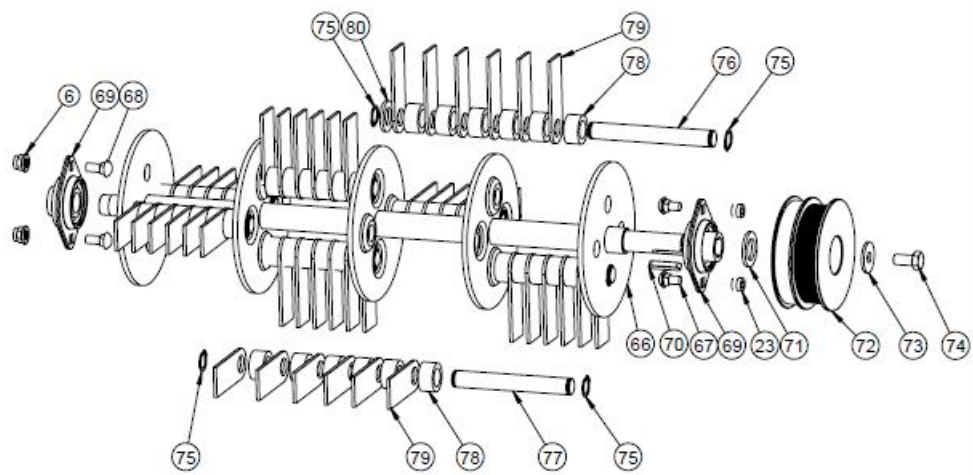

Model: Pro Cut 460TG

Part Number: 90061108

Year: 2019

Set A

POS	QTY	PARTNUMBER	BESKRIVELSE	DESCRIPTION
1	1	440972	HÅNDTAG	UPPER HANDLE BAR
2	1	433831	HÅNDTAG NEDRE	HANDLE BAR LOWER
3	1	440974	KOBLINGSGREB	CLUTCH HANDLE
4	2	440975	PLADE	PLATE FOR HANDLE
5	2	433833	BOLT 8X50MM	BOLT 8X50
6	9	90100692	LÅSEMØTRIK M8	LOCKING NUT M8
7	1	430229	GASREGULERING BOKS 2 HULLER	THROTTLING
8	2	90100691	LÅSEMØTRIK M6	LOCKING NUT M6
9	2	431960	BOLT M6X55	SCREW M6X55
10	1	430208	SOFTGRIP	GRIP
11	2	414311	HÅNDHJUL	KNOB
12	4	414312	BØS	BUSHING
13	4	414315	HOLDER FOR STYR	HOLDER
14	2	432597	BOLT M8X100	BOLT
15	4	431053	MØTRIK M8 M8	NUT M8
16	7	429333	PLANSKIVE M8	FACE PLATE M8
17	1	440978	KOBLINGSKABEL	CLUTCH CABLE
18	1	440979	GASKABEL	THROTTLE CABLE
19	1	TG720	TG720	TG720
97	2	428422	CLIPS TIL KABEL	CLIPS
98	2	423977	HÆTTE TIL MØTRIK M6	HOOD M6
20	1	440980	SKJOLD	BLADE COVER
21	1	413367	UNDERLAG FOR MOTOR GUMMI	FOUNDATION
22	4	90122160	FLANGEBOLT 8.8 FZB M8X40	COLLAR BOLT M8X40
23	18	436404	LÅSEMØTRIK M8 M8	LOCK NUT M8
24	1	B71	HÅNDTAG	HANDLE
25	2	430343	CYLINDERBOLT MED RUNDT HOVED M8X20	M8X20 INNER HEXAGON SCREWS
26	1	440982	PLADE	LEVEL PLATE
27	6	418870	FLANGEBOLT M8X20 FZ	COLLAR BOLT M8X20 FZ
28	2	431977	FLANGE BOLT M8X80	FLANGE BOLT M8X80
29	1	440983	BØS	BUSHING
30	1	440984	REMHJUL	DRIVING PULLEY
31	1	440985	BØS	BUSHING
99	1	403251	PAKNING 20X30X2	WASHER 20X30X2
32	1	436529	RIBREM 9PJ700	
33	7	437438	SKIVE 8	WASHER 8
34	6	440986	SKIVE	SPRING WASHER
35	1	435464	BOLT 5/16" UNF	BOLT
36	1	429378	NOT 41,7 X 4,7MM	PIPE PIN 4,75X40
37	1	440987	FJEDER	SPRING
38	1	440988	BOLT M8X30	BOLT M8X30
39	1	430363	SÆTBOLT M8X35	M8X35 HEX BOLTS
40	9	429395	PLANSKIVE (SKÆRM) M8	FACE PLATE M8
41	1	440989	BØS	BUSHING
42	1	440990	STØTTEPLADE	SUPPORT PLATE
43	1	440991	BØS	BUSHING
44	1	433844	BOLT M10X85	BOLT
45	2	431489	PLANSKIVE M10	WASHER 10X20