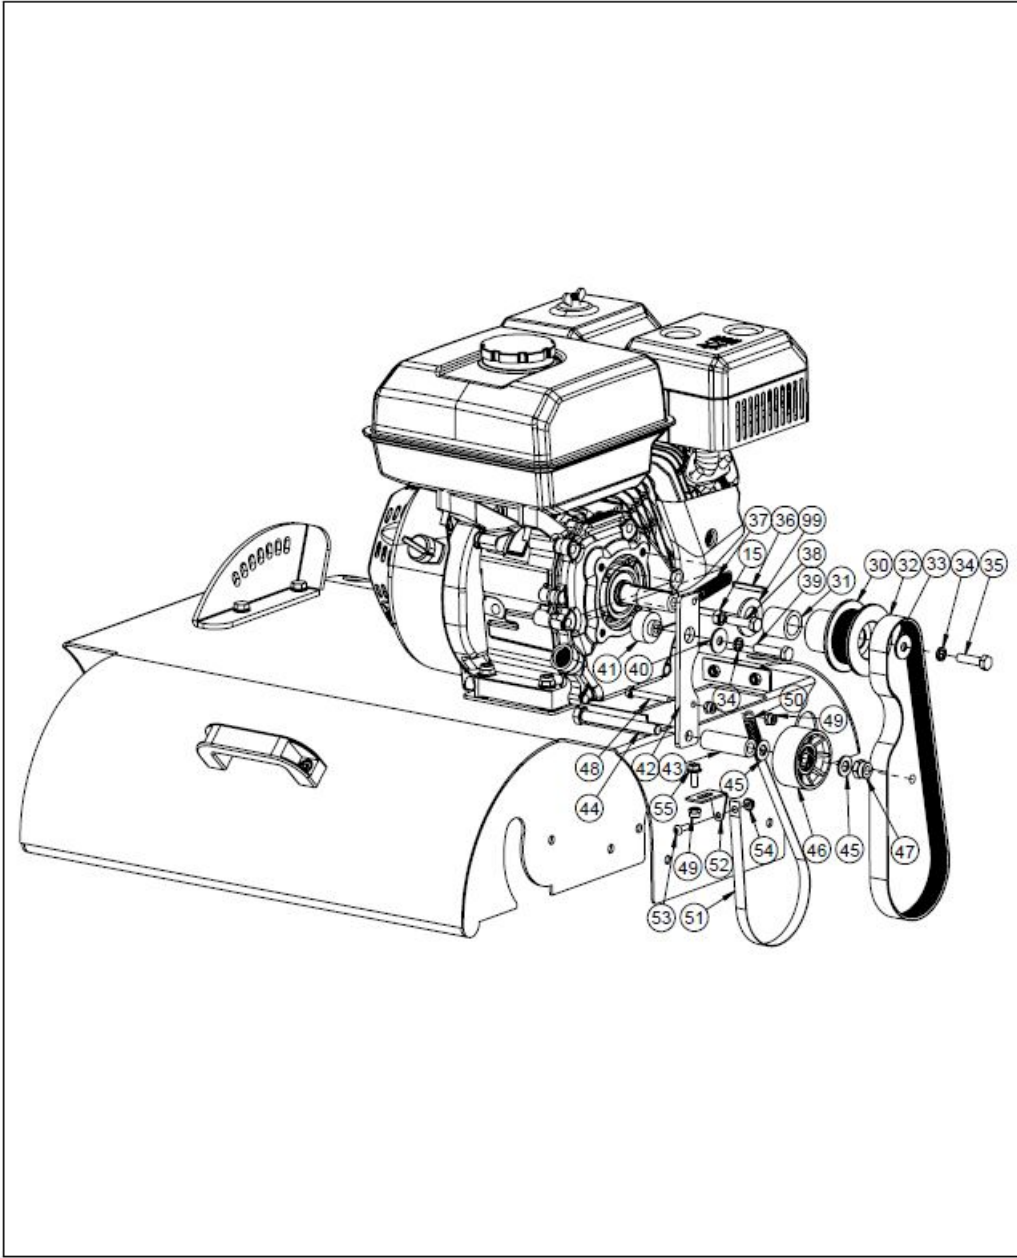

Model: Pro Cut 460TG

Part Number: 90061108

Year: 2019

Set A

POS	QTY	PARTNUMBER	BESKRIVELSE	DESCRIPTION
1	1	440972	HÅNDTAG	UPPER HANDLE BAR
2	1	433831	HÅNDTAG NEDRE	HANDLE BAR LOWER
3	1	440974	KOBLINGSGREB	CLUTCH HANDLE
4	2	440975	PLADE	PLATE FOR HANDLE
5	2	433833	BOLT 8X50MM	BOLT 8X50
6	9	90100692	LÅSEMØTRIK M8	LOCKING NUT M8
7	1	430229	GASREGULERING BOKS 2 HULLER	THROTTLING
8	2	90100691	LÅSEMØTRIK M6	LOCKING NUT M6
9	2	431960	BOLT M6X55	SCREW M6X55
10	1	430208	SOFTGRIP	GRIP
11	2	414311	HÅNDHJUL	KNOB
12	4	414312	BØS	BUSHING
13	4	414315	HOLDER FOR STYR	HOLDER
14	2	432597	BOLT M8X100	BOLT
15	4	431053	MØTRIK M8 M8	NUT M8
16	7	429333	PLANSKIVE M8	FACE PLATE M8
17	1	440978	KOBLINGSKABEL	CLUTCH CABLE
18	1	440979	GASKABEL	THROTTLE CABLE
19	1	TG720	TG720	TG720
97	2	428422	CLIPS TIL KABEL	CLIPS
98	2	423977	HÆTTE TIL MØTRIK M6	HOOD M6
20	1	440980	SKJOLD	BLADE COVER
21	1	413367	UNDERLAG FOR MOTOR GUMMI	FOUNDATION
22	4	90122160	FLANGEBOLT 8.8 FZB M8X40	COLLAR BOLT M8X40
23	18	436404	LÅSEMØTRIK M8 M8	LOCK NUT M8
24	1	B71	HÅNDTAG	HANDLE
25	2	430343	CYLINDERBOLT MED RUNDT HOVED M8X20	M8X20 INNER HEXAGON SCREWS
26	1	440982	PLADE	LEVEL PLATE
27	6	418870	FLANGEBOLT M8X20 FZ	COLLAR BOLT M8X20 FZ
28	2	431977	FLANGE BOLT M8X80	FLANGE BOLT M8X80
29	1	440983	BØS	BUSHING
30	1	440984	REMHJUL	DRIVING PULLEY
31	1	440985	BØS	BUSHING
99	1	403251	PAKNING 20X30X2	WASHER 20X30X2
32	1	436529	RIBREM 9PJ700	
33	7	437438	SKIVE 8	WASHER 8
34	6	440986	SKIVE	SPRING WASHER
35	1	435464	BOLT 5/16" UNF	BOLT
36	1	429378	NOT 41,7 X 4,7MM	PIPE PIN 4,75X40
37	1	440987	FJEDER	SPRING
38	1	440988	BOLT M8X30	BOLT M8X30
39	1	430363	SÆTBOLT M8X35	M8X35 HEX BOLTS
40	9	429395	PLANSKIVE (SKÆRM) M8	FACE PLATE M8
41	1	440989	BØS	BUSHING
42	1	440990	STØTTEPLADE	SUPPORT PLATE
43	1	440991	BØS	BUSHING
44	1	433844	BOLT M10X85	BOLT
45	2	431489	PLANSKIVE M10	WASHER 10X20