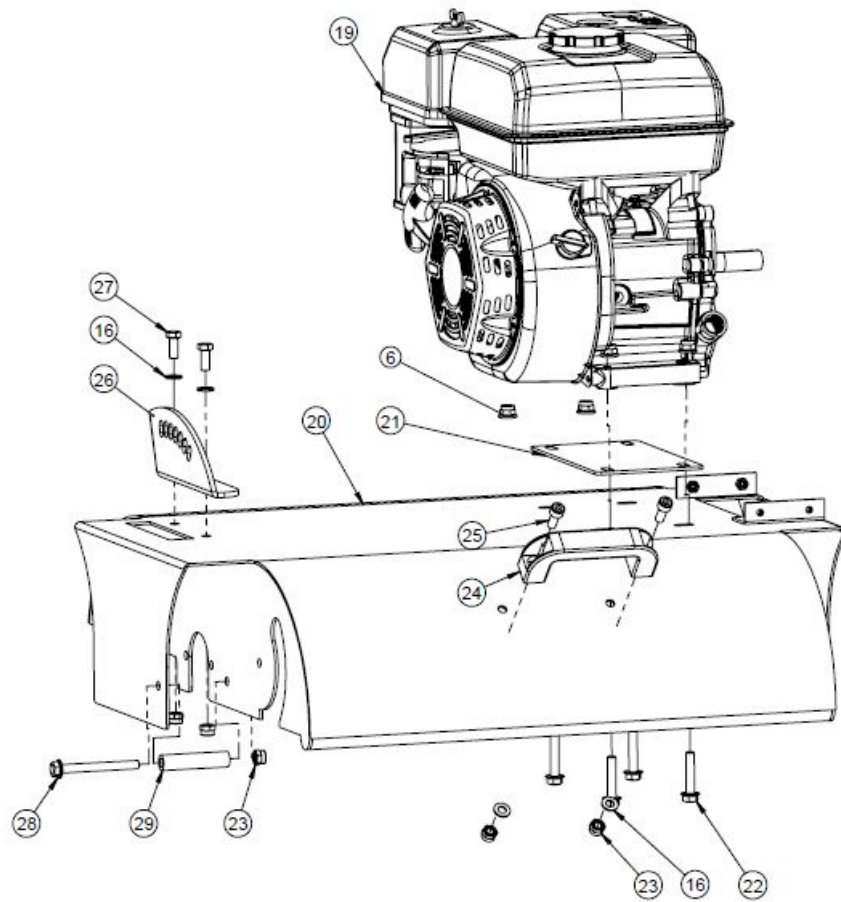

Model: Pro Cut 460TG

Part Number: 90061108

Year: 2019

Set A

POS	QTY	PARTNUMBER	BESKRIVELSE	DESCRIPTION
1	1	440972	HÅNDTAG	UPPER HANDLE BAR
2	1	433831	HÅNDTAG NEDRE	HANDLE BAR LOWER
3	1	440974	KOBLINGSGREB	CLUTCH HANDLE
4	2	440975	PLADE	PLATE FOR HANDLE
5	2	433833	BOLT 8X50MM	BOLT 8X50
6	9	90100692	LÅSEMØTRIK M8	LOCKING NUT M8
7	1	430229	GASREGULERING BOKS 2 HULLER	THROTTLING
8	2	90100691	LÅSEMØTRIK M6	LOCKING NUT M6
9	2	431960	BOLT M6X55	SCREW M6X55
10	1	430208	SOFTGRIP	GRIP
11	2	414311	HÅNDHJUL	KNOB
12	4	414312	BØS	BUSHING
13	4	414315	HOLDER FOR STYR	HOLDER
14	2	432597	BOLT M8X100	BOLT
15	4	431053	MØTRIK M8 M8	NUT M8
16	7	429333	PLANSKIVE M8	FACE PLATE M8
17	1	440978	KOBLINGSKABEL	CLUTCH CABLE
18	1	440979	GASKABEL	THROTTLE CABLE
19	1	TG720	TG720	TG720
97	2	428422	CLIPS TIL KABEL	CLIPS
98	2	423977	HÆTTE TIL MØTRIK M6	HOOD M6
20	1	440980	SKJOLD	BLADE COVER
21	1	413367	UNDERLAG FOR MOTOR GUMMI	FOUNDATION
22	4	90122160	FLANGEBOLT 8.8 FZB M8X40	COLLAR BOLT M8X40
23	18	436404	LÅSEMØTRIK M8 M8	LOCK NUT M8
24	1	B71	HÅNDTAG	HANDLE
25	2	430343	CYLINDERBOLT MED RUNDT HOVED M8X20	M8X20 INNER HEXAGON SCREWS
26	1	440982	PLADE	LEVEL PLATE
27	6	418870	FLANGEBOLT M8X20 FZ	COLLAR BOLT M8X20 FZ
28	2	431977	FLANGE BOLT M8X80	FLANGE BOLT M8X80
29	1	440983	BØS	BUSHING
30	1	440984	REMHJUL	DRIVING PULLEY
31	1	440985	BØS	BUSHING
99	1	403251	PAKNING 20X30X2	WASHER 20X30X2
32	1	436529	RIBREM 9PJ700	
33	7	437438	SKIVE 8	WASHER 8
34	6	440986	SKIVE	SPRING WASHER
35	1	435464	BOLT 5/16" UNF	BOLT
36	1	429378	NOT 41,7 X 4,7MM	PIPE PIN 4,75X40
37	1	440987	FJEDER	SPRING
38	1	440988	BOLT M8X30	BOLT M8X30
39	1	430363	SÆTBOLT M8X35	M8X35 HEX BOLTS
40	9	429395	PLANSKIVE (SKÆRM) M8	FACE PLATE M8
41	1	440989	BØS	BUSHING
42	1	440990	STØTTEPLADE	SUPPORT PLATE
43	1	440991	BØS	BUSHING
44	1	433844	BOLT M10X85	BOLT
45	2	431489	PLANSKIVE M10	WASHER 10X20