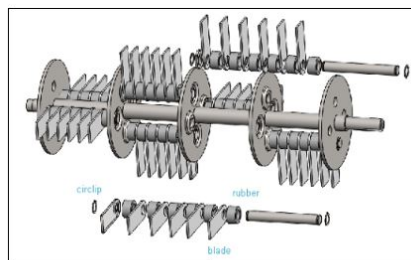

Model: Pro Cut 460TG

Part Number: 90061108

Year: 2019

Set A

POS	QTY	PARTNUMBER	BESKRIVELSE	DESCRIPTION
1	1	440972	HÅNDTAG	UPPER HANDLE BAR
2	1	433831	HÅNDTAG NEDRE	HANDLE BAR LOWER
3	1	440974	KOBLINGSGREB	CLUTCH HANDLE
4	2	440975	PLADE	PLATE FOR HANDLE
5	2	433833	BOLT 8X50MM	BOLT 8X50
6	9	90100692	LÅSEMØTRIK M8	LOCKING NUT M8
7	1	430229	GASREGULERING BOKS 2 HULLER	THROTTLING
8	2	90100691	LÅSEMØTRIK M6	LOCKING NUT M6
9	2	431960	BOLT M6X55	SCREW M6X55
10	1	430208	SOFTGRIP	GRIP
11	2	414311	HÅNDHJUL	KNOB
12	4	414312	BØS	BUSHING
13	4	414315	HOLDER FOR STYR	HOLDER
14	2	432597	BOLT M8X100	BOLT
15	4	431053	MØTRIK M8 M8	NUT M8
16	7	429333	PLANSKIVE M8	FACE PLATE M8
17	1	440978	KOBLINGSKABEL	CLUTCH CABLE
18	1	440979	GASKABEL	THROTTLE CABLE
19	1	TG720	TG720	TG720
97	2	428422	CLIPS TIL KABEL	CLIPS
98	2	423977	HÆTTE TIL MØTRIK M6	HOOD M6
20	1	440980	SKJOLD	BLADE COVER
21	1	413367	UNDERLAG FOR MOTOR GUMMI	FOUNDATION
22	4	90122160	FLANGEBOLT 8.8 FZB M8X40	COLLAR BOLT M8X40
23	18	436404	LÅSEMØTRIK M8 M8	LOCK NUT M8
24	1	B71	HÅNDTAG	HANDLE
25	2	430343	CYLINDERBOLT MED RUNDT HOVED M8X20	M8X20 INNER HEXAGON SCREWS
26	1	440982	PLADE	LEVEL PLATE
27	6	418870	FLANGEBOLT M8X20 FZ	COLLAR BOLT M8X20 FZ
28	2	431977	FLANGE BOLT M8X80	FLANGE BOLT M8X80
29	1	440983	BØS	BUSHING
30	1	440984	REMHJUL	DRIVING PULLEY
31	1	440985	BØS	BUSHING
99	1	403251	PAKNING 20X30X2	WASHER 20X30X2
32	1	436529	RIBREM 9PJ700	
33	7	437438	SKIVE 8	WASHER 8
34	6	440986	SKIVE	SPRING WASHER
35	1	435464	BOLT 5/16" UNF	BOLT
36	1	429378	NOT 41,7 X 4,7MM	PIPE PIN 4,75X40
37	1	440987	FJEDER	SPRING
38	1	440988	BOLT M8X30	BOLT M8X30
39	1	430363	SÆTBOLT M8X35	M8X35 HEX BOLTS
40	9	429395	PLANSKIVE (SKÆRM) M8	FACE PLATE M8
41	1	440989	BØS	BUSHING
42	1	440990	STØTTEPLADE	SUPPORT PLATE
43	1	440991	BØS	BUSHING
44	1	433844	BOLT M10X85	BOLT
45	2	431489	PLANSKIVE M10	WASHER 10X20