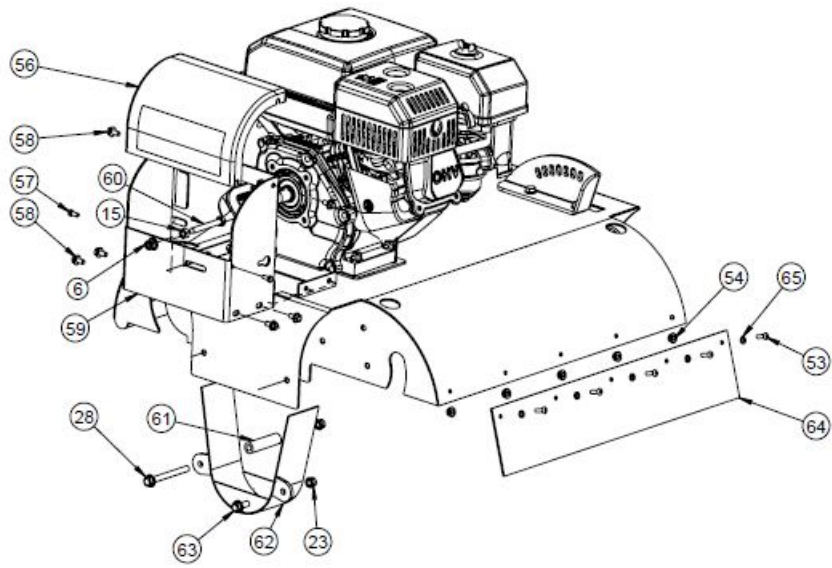

Model: Pro Cut 460TG

Part Number: 90061108

Year: 2019

Set A

POS	QTY	PARTNUMBER	BESKRIVELSE	DESCRIPTION
1	1	440972	HÅNDTAG	UPPER HANDLE BAR
2	1	433831	HÅNDTAG NEDRE	HANDLE BAR LOWER
3	1	440974	KOBLINGSGREB	CLUTCH HANDLE
4	2	440975	PLADE	PLATE FOR HANDLE
5	2	433833	BOLT 8X50MM	BOLT 8X50
6	9	90100692	LÅSEMØTRIK M8	LOCKING NUT M8
7	1	430229	GASREGULERING BOKS 2 HULLER	THROTTLING
8	2	90100691	LÅSEMØTRIK M6	LOCKING NUT M6
9	2	431960	BOLT M6X55	SCREW M6X55
10	1	430208	SOFTGRIP	GRIP
11	2	414311	HÅNDHJUL	KNOB
12	4	414312	BØS	BUSHING
13	4	414315	HOLDER FOR STYR	HOLDER
14	2	432597	BOLT M8X100	BOLT
15	4	431053	MØTRIK M8 M8	NUT M8
16	7	429333	PLANSKIVE M8	FACE PLATE M8
17	1	440978	KOBLINGSKABEL	CLUTCH CABLE
18	1	440979	GASKABEL	THROTTLE CABLE
19	1	TG720	TG720	TG720
97	2	428422	CLIPS TIL KABEL	CLIPS
98	2	423977	HÆTTE TIL MØTRIK M6	HOOD M6
20	1	440980	SKJOLD	BLADE COVER
21	1	413367	UNDERLAG FOR MOTOR GUMMI	FOUNDATION
22	4	90122160	FLANGEBOLT 8.8 FZB M8X40	COLLAR BOLT M8X40
23	18	436404	LÅSEMØTRIK M8 M8	LOCK NUT M8
24	1	B71	HÅNDTAG	HANDLE
25	2	430343	CYLINDERBOLT MED RUNDT HOVED M8X20	M8X20 INNER HEXAGON SCREWS
26	1	440982	PLADE	LEVEL PLATE
27	6	418870	FLANGEBOLT M8X20 FZ	COLLAR BOLT M8X20 FZ
28	2	431977	FLANGE BOLT M8X80	FLANGE BOLT M8X80
29	1	440983	BØS	BUSHING
30	1	440984	REMHJUL	DRIVING PULLEY
31	1	440985	BØS	BUSHING
99	1	403251	PAKNING 20X30X2	WASHER 20X30X2
32	1	436529	RIBREM 9PJ700	
33	7	437438	SKIVE 8	WASHER 8
34	6	440986	SKIVE	SPRING WASHER
35	1	435464	BOLT 5/16" UNF	BOLT
36	1	429378	NOT 41,7 X 4,7MM	PIPE PIN 4,75X40
37	1	440987	FJEDER	SPRING
38	1	440988	BOLT M8X30	BOLT M8X30
39	1	430363	SÆTBOLT M8X35	M8X35 HEX BOLTS
40	9	429395	PLANSKIVE (SKÆRM) M8	FACE PLATE M8
41	1	440989	BØS	BUSHING
42	1	440990	STØTTEPLADE	SUPPORT PLATE
43	1	440991	BØS	BUSHING
44	1	433844	BOLT M10X85	BOLT
45	2	431489	PLANSKIVE M10	WASHER 10X20