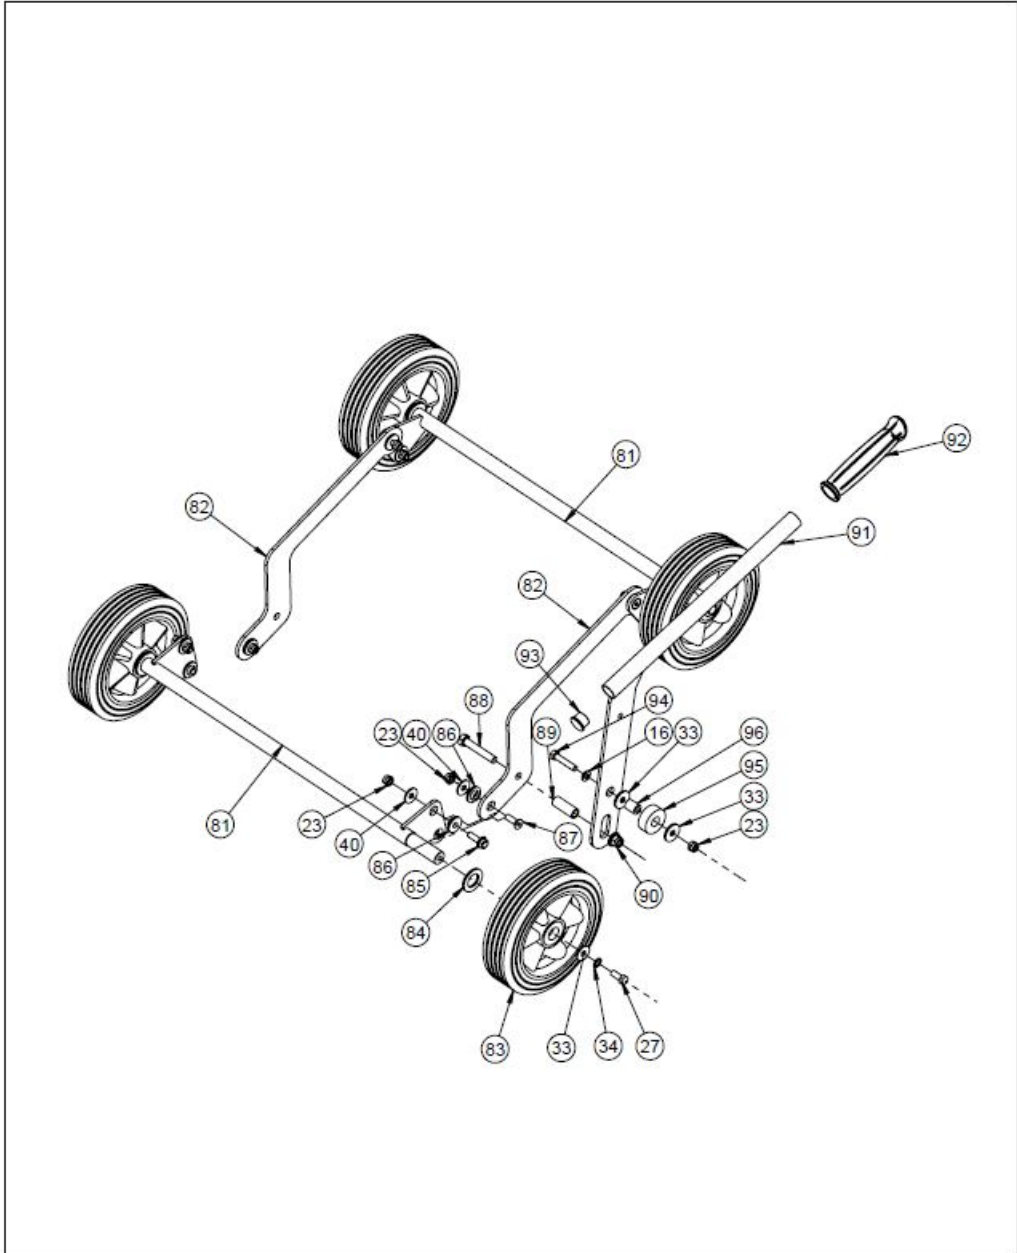

Model: Pro Cut 460TG

Part Number: 90061108

Year: 2019

Set A

POS	QTY	PARTNUMBER	BESKRIVELSE	DESCRIPTION
1	1	440972	HÅNDTAG	UPPER HANDLE BAR
2	1	433831	HÅNDTAG NEDRE	HANDLE BAR LOWER
3	1	440974	KOBLINGSGREB	CLUTCH HANDLE
4	2	440975	PLADE	PLATE FOR HANDLE
5	2	433833	BOLT 8X50MM	BOLT 8X50
6	9	90100692	LÅSEMØTRIK M8	LOCKING NUT M8
7	1	430229	GASREGULERING BOKS 2 HULLER	THROTTLING
8	2	90100691	LÅSEMØTRIK M6	LOCKING NUT M6
9	2	431960	BOLT M6X55	SCREW M6X55
10	1	430208	SOFTGRIP	GRIP
11	2	414311	HÅNDHJUL	KNOB
12	4	414312	BØS	BUSHING
13	4	414315	HOLDER FOR STYR	HOLDER
14	2	432597	BOLT M8X100	BOLT
15	4	431053	MØTRIK M8 M8	NUT M8
16	7	429333	PLANSKIVE M8	FACE PLATE M8
17	1	440978	KOBLINGSKABEL	CLUTCH CABLE
18	1	440979	GASKABEL	THROTTLE CABLE
19	1	TG720	TG720	TG720
97	2	428422	CLIPS TIL KABEL	CLIPS
98	2	423977	HÆTTE TIL MØTRIK M6	HOOD M6
20	1	440980	SKJOLD	BLADE COVER
21	1	413367	UNDERLAG FOR MOTOR GUMMI	FOUNDATION
22	4	90122160	FLANGEBOLT 8.8 FZB M8X40	COLLAR BOLT M8X40
23	18	436404	LÅSEMØTRIK M8 M8	LOCK NUT M8
24	1	B71	HÅNDTAG	HANDLE
25	2	430343	CYLINDERBOLT MED RUNDT HOVED M8X20	M8X20 INNER HEXAGON SCREWS
26	1	440982	PLADE	LEVEL PLATE
27	6	418870	FLANGEBOLT M8X20 FZ	COLLAR BOLT M8X20 FZ
28	2	431977	FLANGE BOLT M8X80	FLANGE BOLT M8X80
29	1	440983	BØS	BUSHING
30	1	440984	REMHJUL	DRIVING PULLEY
31	1	440985	BØS	BUSHING
99	1	403251	PAKNING 20X30X2	WASHER 20X30X2
32	1	436529	RIBREM 9PJ700	
33	7	437438	SKIVE 8	WASHER 8
34	6	440986	SKIVE	SPRING WASHER
35	1	435464	BOLT 5/16" UNF	BOLT
36	1	429378	NOT 41,7 X 4,7MM	PIPE PIN 4,75X40
37	1	440987	FJEDER	SPRING
38	1	440988	BOLT M8X30	BOLT M8X30
39	1	430363	SÆTBOLT M8X35	M8X35 HEX BOLTS
40	9	429395	PLANSKIVE (SKÆRM) M8	FACE PLATE M8
41	1	440989	BØS	BUSHING
42	1	440990	STØTTEPLADE	SUPPORT PLATE
43	1	440991	BØS	BUSHING
44	1	433844	BOLT M10X85	BOLT
45	2	431489	PLANSKIVE M10	WASHER 10X20