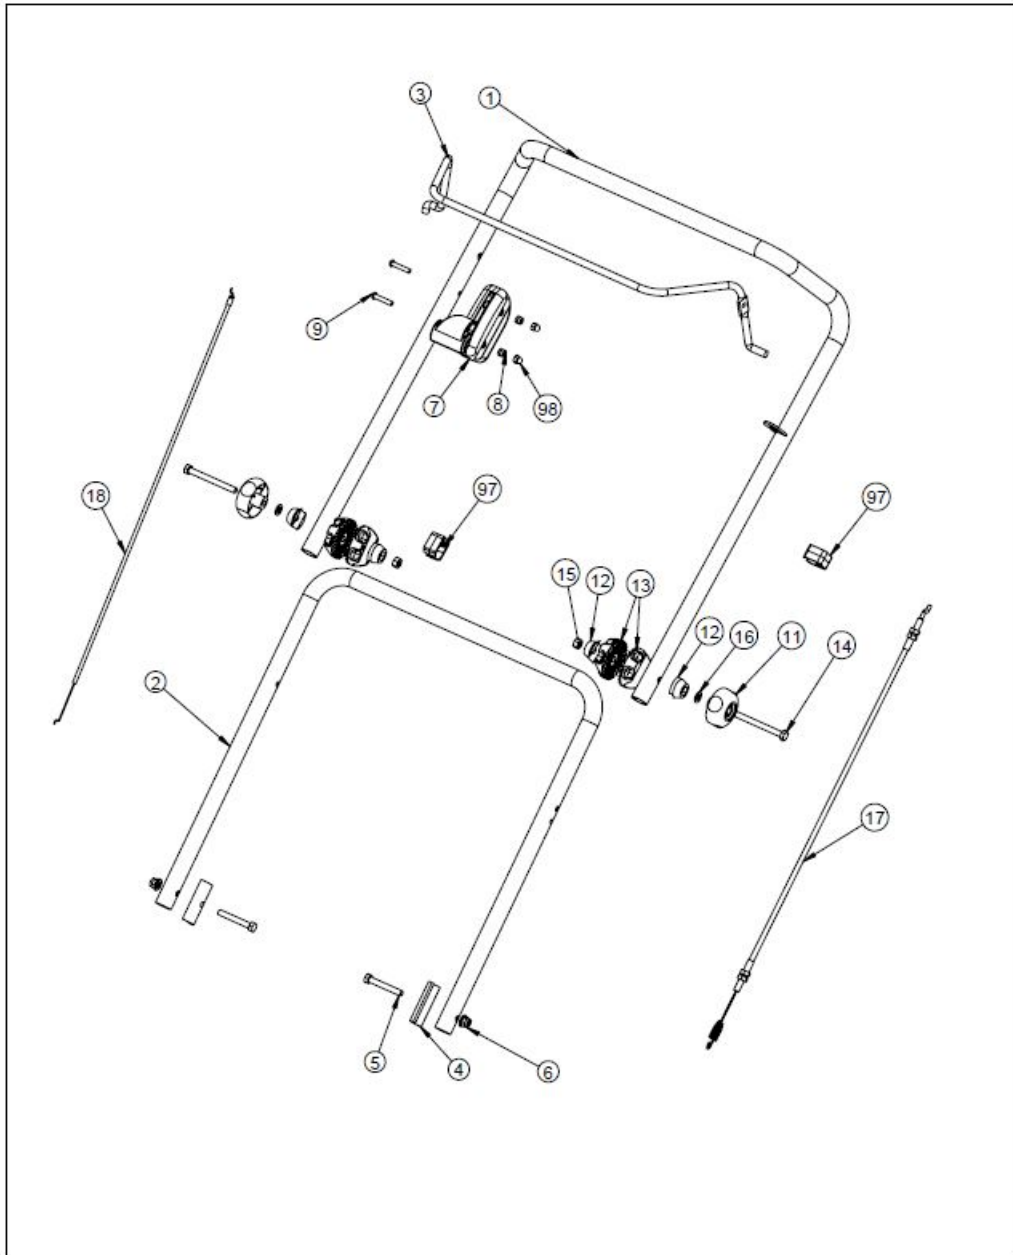

Model: Pro Cut 460TG

Part Number: 90061108

Year: 2019

Set A

POS	QTY	PARTNUMBER	BESKRIVELSE	DESCRIPTION
1	1	440972	HÅNDTAG	UPPER HANDLE BAR
2	1	433831	HÅNDTAG NEDRE	HANDLE BAR LOWER
3	1	440974	KOBLINGSGREB	CLUTCH HANDLE
4	2	440975	PLADE	PLATE FOR HANDLE
5	2	433833	BOLT 8X50MM	BOLT 8X50
6	9	90100692	LÅSEMØTRIK M8	LOCKING NUT M8
7	1	430229	GASREGULERING BOKS 2 HULLER	THROTTLING
8	2	90100691	LÅSEMØTRIK M6	LOCKING NUT M6
9	2	431960	BOLT M6X55	SCREW M6X55
10	1	430208	SOFTGRIP	GRIP
11	2	414311	HÅNDHJUL	KNOB
12	4	414312	BØS	BUSHING
13	4	414315	HOLDER FOR STYR	HOLDER
14	2	432597	BOLT M8X100	BOLT
15	4	431053	MØTRIK M8 M8	NUT M8
16	7	429333	PLANSKIVE M8	FACE PLATE M8
17	1	440978	KOBLINGSKABEL	CLUTCH CABLE
18	1	440979	GASKABEL	THROTTLE CABLE
19	1	TG720	TG720	TG720
97	2	428422	CLIPS TIL KABEL	CLIPS
98	2	423977	HÆTTE TIL MØTRIK M6	HOOD M6
20	1	440980	SKJOLD	BLADE COVER
21	1	413367	UNDERLAG FOR MOTOR GUMMI	FOUNDATION
22	4	90122160	FLANGEBOLT 8.8 FZB M8X40	COLLAR BOLT M8X40
23	18	436404	LÅSEMØTRIK M8 M8	LOCK NUT M8
24	1	B71	HÅNDTAG	HANDLE
25	2	430343	CYLINDERBOLT MED RUNDT HOVED M8X20	M8X20 INNER HEXAGON SCREWS
26	1	440982	PLADE	LEVEL PLATE
27	6	418870	FLANGEBOLT M8X20 FZ	COLLAR BOLT M8X20 FZ
28	2	431977	FLANGE BOLT M8X80	FLANGE BOLT M8X80
29	1	440983	BØS	BUSHING
30	1	440984	REMHJUL	DRIVING PULLEY
31	1	440985	BØS	BUSHING
99	1	403251	PAKNING 20X30X2	WASHER 20X30X2
32	1	436529	RIBREM 9PJ700	
33	7	437438	SKIVE 8	WASHER 8
34	6	440986	SKIVE	SPRING WASHER
35	1	435464	BOLT 5/16" UNF	BOLT
36	1	429378	NOT 41,7 X 4,7MM	PIPE PIN 4,75X40
37	1	440987	FJEDER	SPRING
38	1	440988	BOLT M8X30	BOLT M8X30
39	1	430363	SÆTBOLT M8X35	M8X35 HEX BOLTS
40	9	429395	PLANSKIVE (SKÆRM) M8	FACE PLATE M8
41	1	440989	BØS	BUSHING
42	1	440990	STØTTEPLADE	SUPPORT PLATE
43	1	440991	BØS	BUSHING
44	1	433844	BOLT M10X85	BOLT
45	2	431489	PLANSKIVE M10	WASHER 10X20