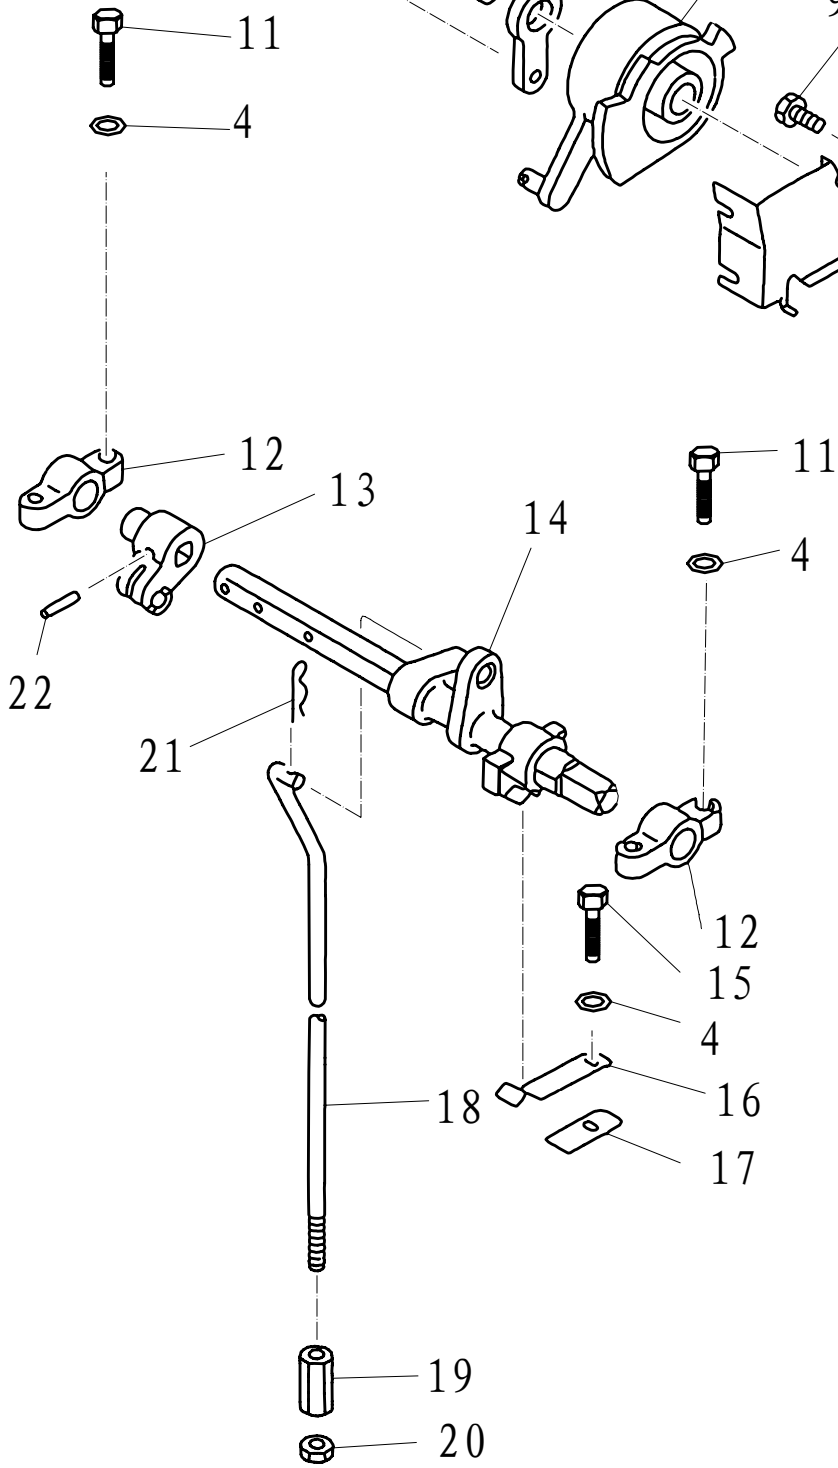

POS	QTY	PARTNUMBER	BESKRIVELSE	DESCRIPTION
1	1	409695	FORBINDER	LINK ACCELERATOR
2	1	409696	LED	JOINT ACCELERATOR
3	1	408749	FLANGEBOLT M6X120	FLANGEBOLT M6X120
4	5	90102309	PLANSKIVE M6	WASHER M6
5	1	90102309	PLANSKIVE M6	WASHER M6
6	1	409697	BØS	BUSH
7	1	409698	GASARM	PULLEY, PASSIVITY
8	1	409699	GASARM	PULLEY, DRIVE
9	1	90102721	SÆTBOLT M6X10 8.8 FZB	SCREW 6X10
10	1	409700	BESLAG	BRACKET
11	4	408715	FLANGEBOLT M5X25	FLANGEBOLT M5X25
12	2	409701	STYREBESLAG	GUIDEBRACKET
13	1	409702	VIPPEBESLAG	ROCKER, STOPPER
14	1	409703	AKSEL / ARM	SHIFT ROD
15	1	408715	FLANGEBOLT M5X25	FLANGEBOLT M5X25
16	1	409704	PLADE	SPRINGSTOPPER PLATE
17	1	409705	FJEDER	SPRING
18	1	409706	AKSEL LANG	SHIFT ROD LONG
19	1	409708	MØTRIK	COLUMNED NUT
20	1	409630	MØTRIK	NUT, HEXAGON
21	1	409572	FJEDERSPLIT	SPRING, CLAMP
22	1	90104420	RØRSTIFT 3.0 X 20 DIN1481	PIN