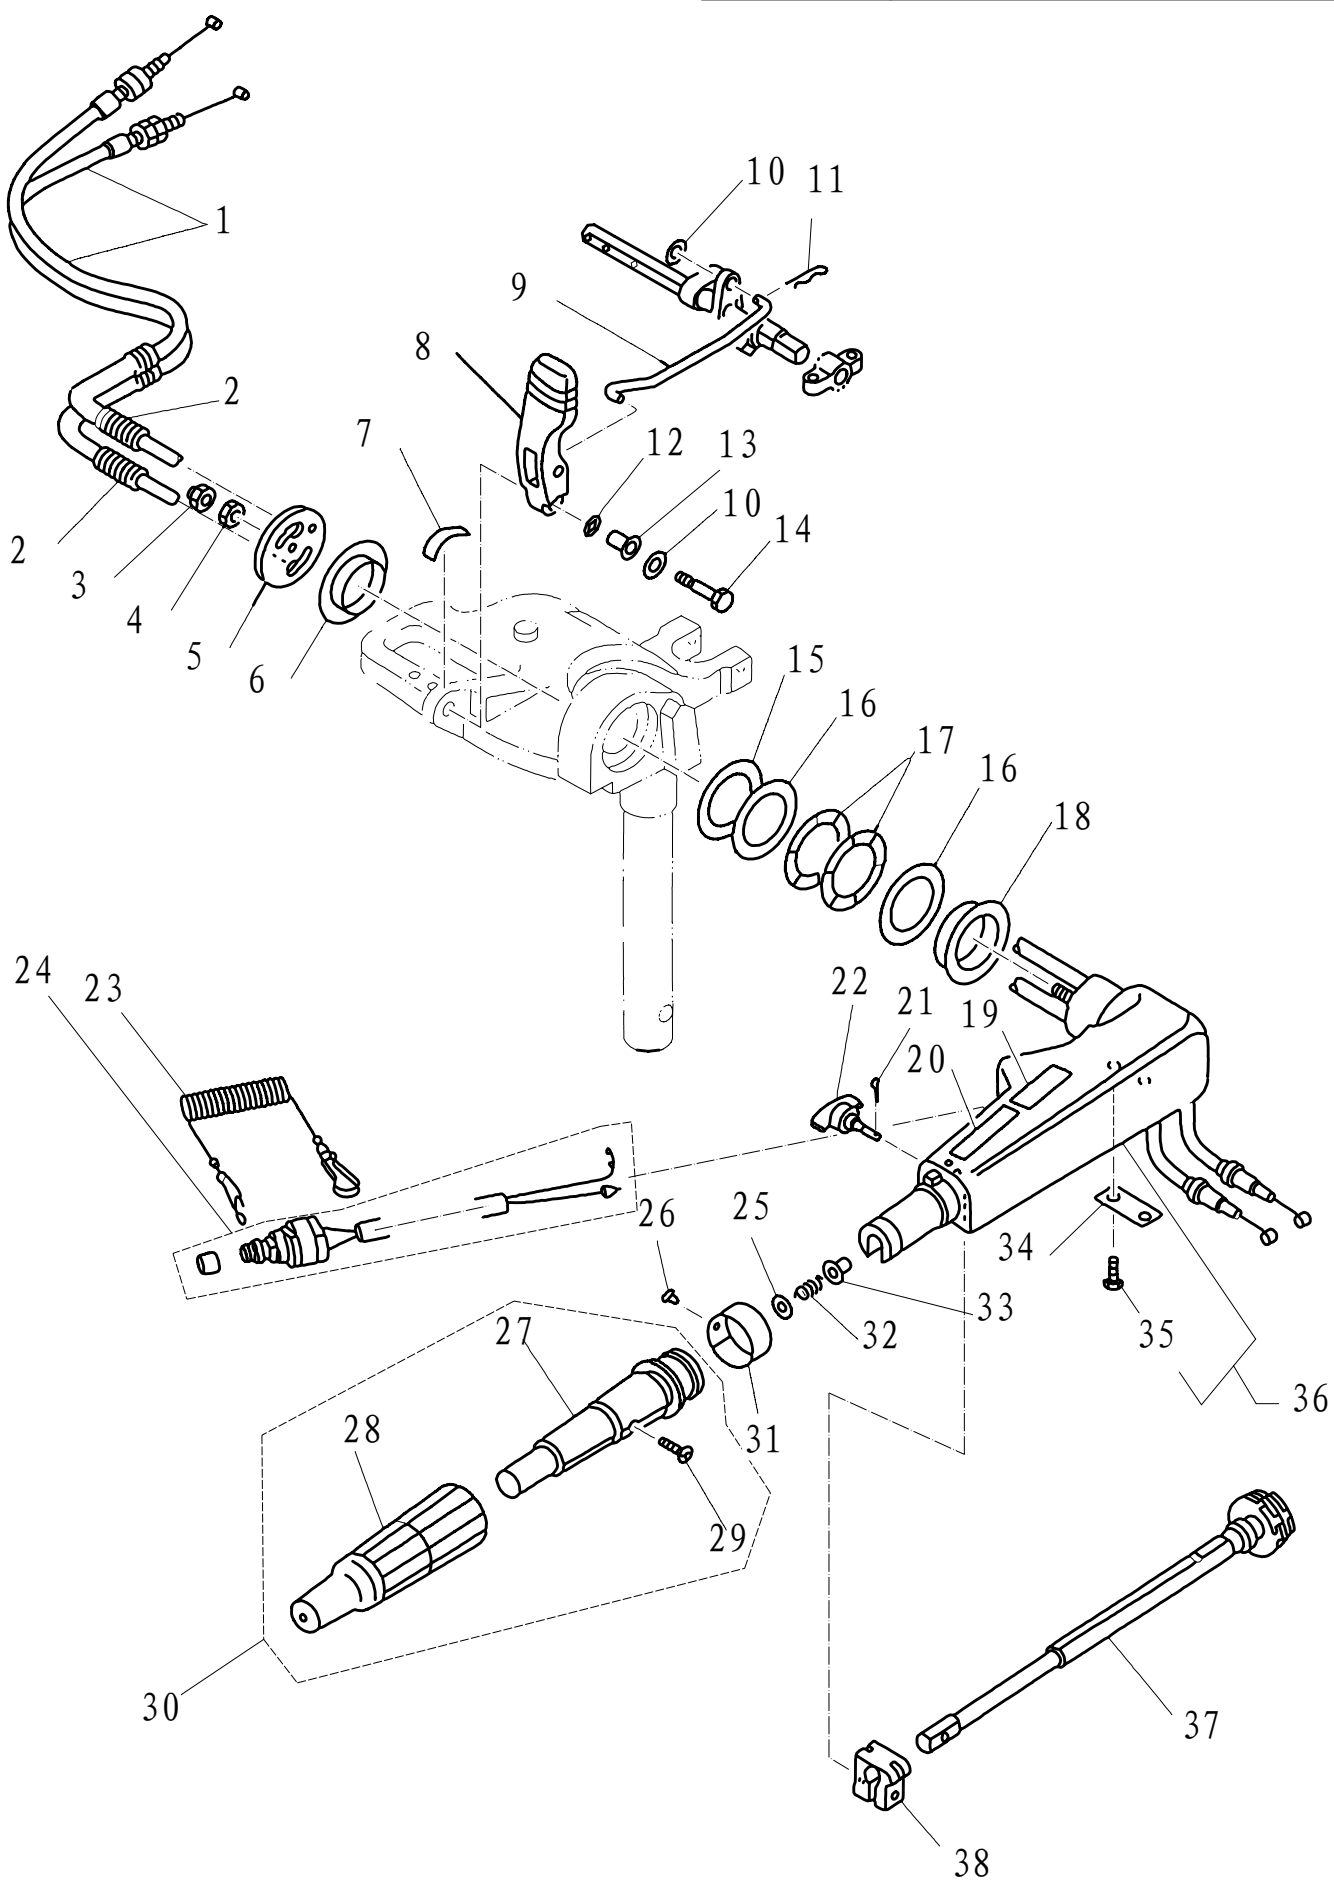

POS	QTY	PARTNUMBER	BESKRIVELSE	DESCRIPTION
1	2	409565	GASKABEL	THROTTLE CABLE ASSY
2	2	409566	FLEXSLANGE FOR KABEL	FLEXIBLE SHAFT FOR CABLE
3	4	90100693	LÅSEMTRIK M10 8.8 FZB	LOCKNUT M10
4	1	90100663	STÅLMØTRIK M10 8.8 FZB	NUT M10
5	1	409567	PLADE	PLATE
6	1	409568	BØS	BUSH
7	1	409569	LABEL 11	LABEL 11
8	1	409570	GREB GEAR SKIFT	LEVER GEAR SHIFT
9	1	409571	FORBINDER	LINK
10	2	90102309	PLANSKIVE M6	WASHER M6
11	1	409572	FJEDERSPLIT	SPRING, CLAMP
12	2	409573	SKIVE	WASHER, PLAIN
13	2	409574	BØS	BUSH
14	1	90122133	FLANGEBOLT M6X30	FLANGEBOLT M6X30
15	1	409575	SKIVE	WASHER, NYLON
16	2	409576	SKIVE	WASHER
17	2	409577	SKIVE BØLGET	WAVE WASHER
18	1	409578	BØS	BUSH
19	1	408781	LABEL	LABEL 5
20	1	408767	LABEL	LABEL 4
21	1	408768	FJEDERSPLIT 1.6X12	COTTERPIN 1.6X12
22	1	409579	BOLT	BOLT
23	1	408783	STOFSNOR	STOPPER, HANG ROPE ASSY
24	1	408784	KONTAKT	ENGINE STOP SWITCH ASSY
25	1	90102311	PLANSKIVE M10	WASHER M10
26	1	408776	POPNITTE Ø2X5	RIVET Ø2X5
27	1	408774	GREB	GRIP
28	1	408775	HÅNDTAG	RUBBER
29	1	90101149	MASKINSKRUE M5X25	SCREW M5X25
30	1	409580	HÅNDTAG KOMPLET	STEERING HANDLE ASSY
31	1	408773	INDIKATOR	INDICATOR THROTTLE
32	1	408772	FJEDER	SPRING
33	1	408771	BØS	BUSH
34	1	409581	PLADE	PLATE
35	2	90122131	FLANGEBOLT M6X20	FLANGEBOLT M6X20
36	1	409582	KONSOL	CONSOLE
37	1	409583	AKSEL	THORTTLE LEVER
38	1	408778	MODSTAND	FRICITION