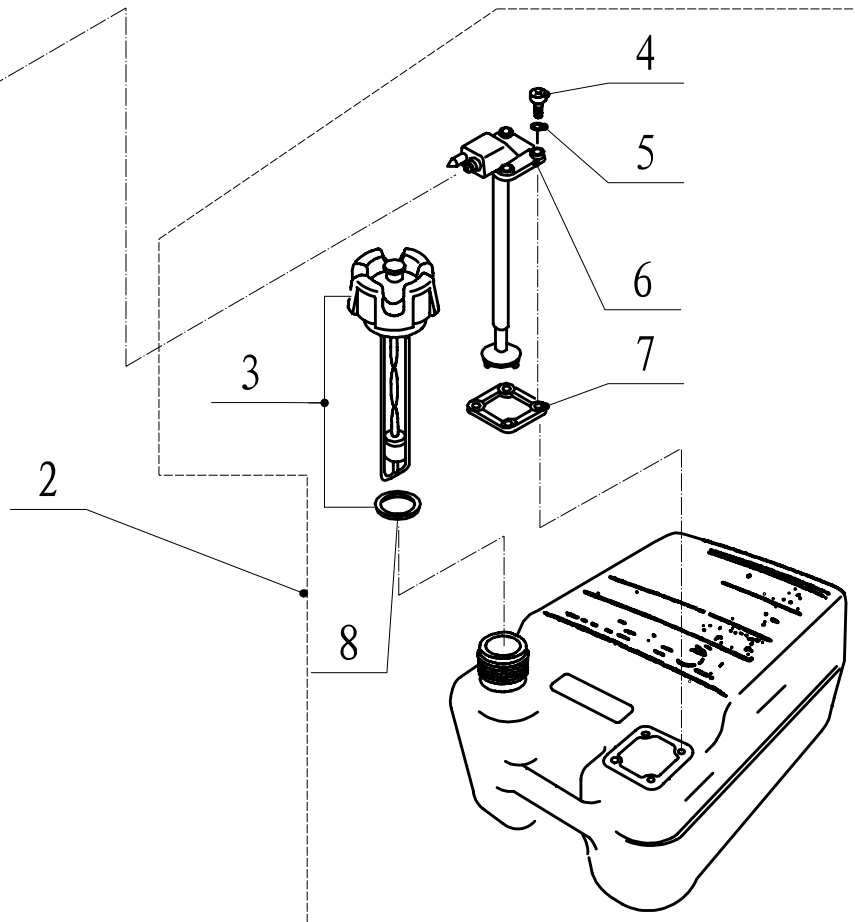

POS	QTY	PARTNUMBER	BESKRIVELSE	DESCRIPTION
1	1	409929	BRÆNDSTOFSLANGE MED PUMPE	OIL TUBE ASSY
2	1	409930	BRÆNDSTOFTANK KOMPLET	FUEL TANK ASSY
3	1	409931	LÅG	COVER ASSY, FUEL TANK
4	4	408034	MASKINSKRUE PANHOVEDET M5X16	PANHEADSCREW M5X16
5	4	90102308	PLANSKIVE M5	WASHER
6	1	409932	BRÆNDSTOFMÅLER	FUELMETER
7	1	409933	PAKNING	GASKET
8	1	409934	FILTER	STRAINER
9	1	409935	BRÆNDSTOFTANK	FUEL TANK