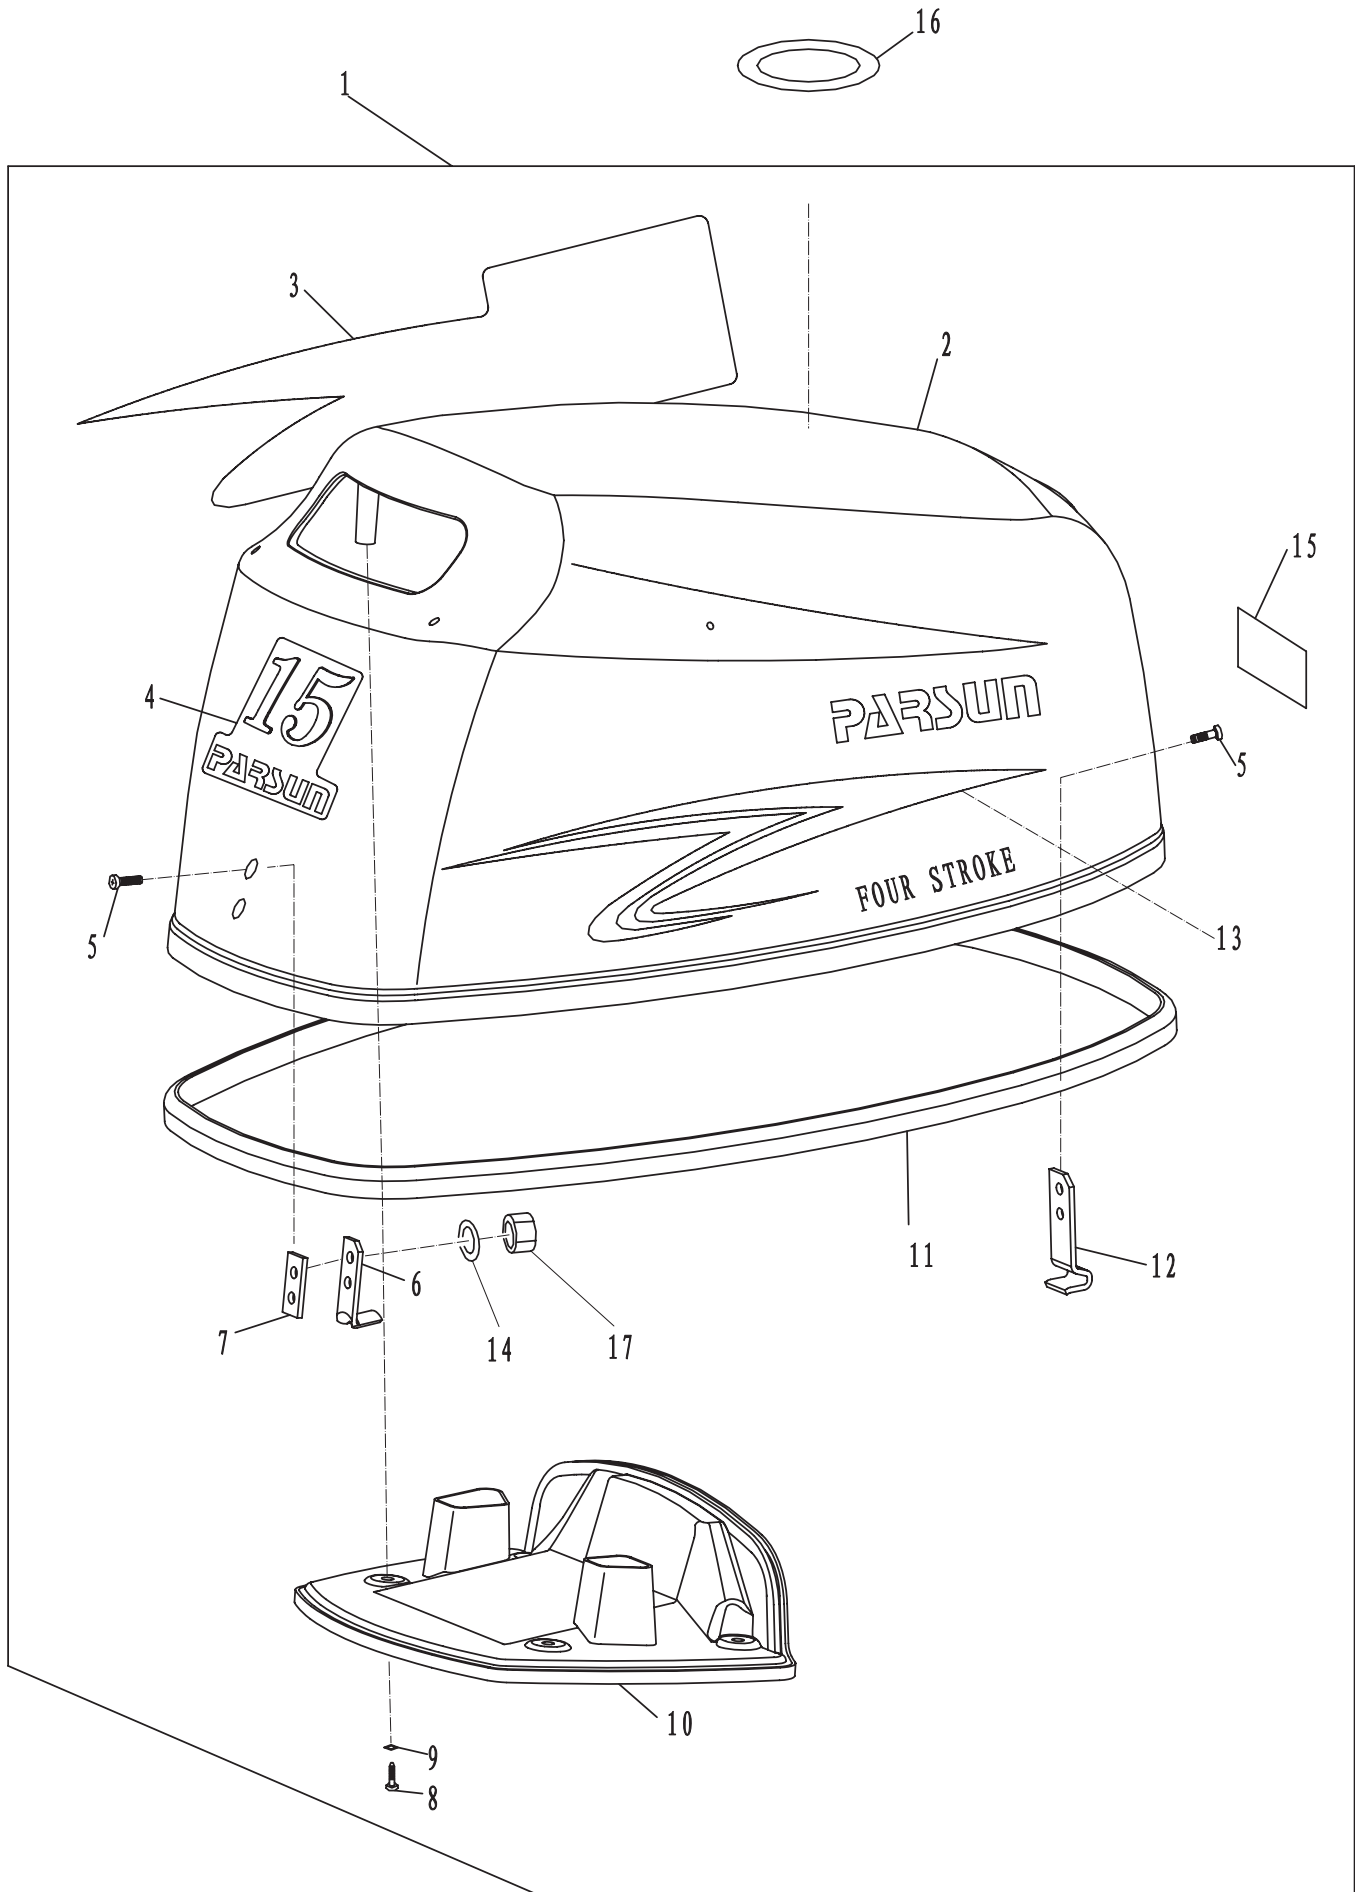

POS	QTY	PARTNUMBER	BESKRIVELSE	DESCRIPTION
1	1	409919	TOPDÆKSEL	TOP COVER ASSY
2	1	409562	DÆMPER HUS	DAMPERHOUSING
3	1	409920	LABEL	LABEL 9
4	1	409921	LABEL 15 HK	LABEL 7 (15HK)
5	2	408033	MASKINSKRUE PANHOVEDET M5X20	PANHEADSCREW M5X20
6	1	408993	KROG	POTHOOK
7	1	408995	UNDERLAG	UNDERLAY, POTHOOK
8	4	296051	PLADESKRUE M5,5X19 SPIDS	SCREW M5,5X19
9	4	408996	GUMMISKIVE	UNDERLAY, RUBBER
10	1	409923	DÆKSEL	TOP COVER MUFFLE
11	1	409924	GUMMIPAKNING	SEAL
12	1	409925	KROG	HOOK
13	1	409926	LABEL	LABEL 10
14	4	90102308	PLANSKIVE M5	WASHER
15	1	409927	LABEL 15 HK	LABEL 8 (15HK)
16	1	408988	LABEL	LABEL 7
17	4	90100690	LÅSEMØTRIK M5 8.8 FZB	LOCKNUT M5