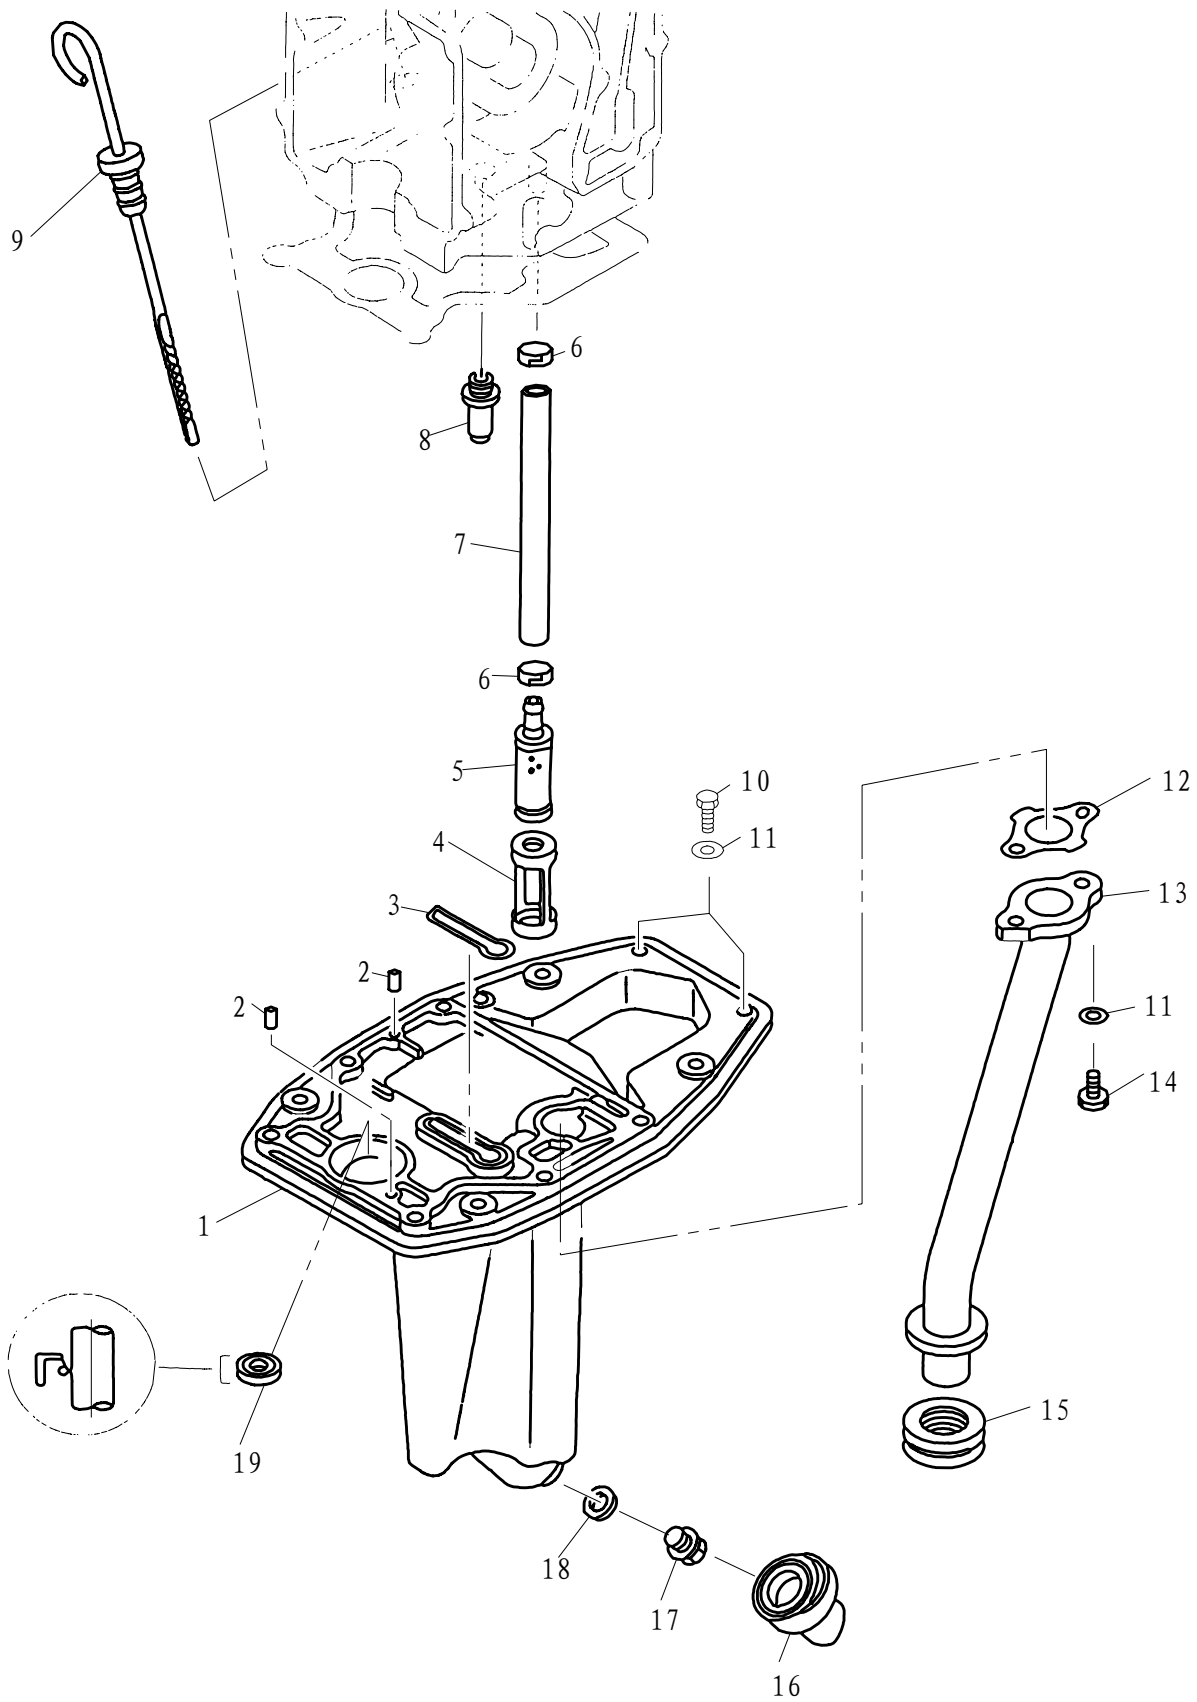

POS	QTY	PARTNUMBER	BESKRIVELSE	DESCRIPTION
1	1	409631	BUNDKAR	OIL SUMP
2	1	409624	STYREBØS	GUIDEBUSH
3	1	409632	PAKNING	SEAL
4	1	409633	FILTERHUS	STRAINERHOUSING
5	2	409634	FILTER	OILSTRAINER ASSY
6	1	409635	KLEMME	CLAMP A
7	1	409636	RØR OLIE	OILPIPE
8	1	409637	OVERLØBSVENTIL	LOCKVALVE ASSY
9	1	409638	OLIEPIND	OIL DIP STICK
10	2	90122131	FLANGEBOLT M6X20	FLANGEBOLT M6X20
11	4	90102309	PLANSKIVE M6	WASHER M6
12	1	409639	UDSTØDNINGSPAKNING	EXHAUST PIPE GASKET
13	1	409640	UDSTØDNINGSRØR	EXHAUST PIPE
14	2	90122130	FLANGEBOLT M6X16 FZB	FLANGEBOLT M6X16 FZB
15	1	409641	PAKNING	SEAL
16	1	409642	KRAVE BUNDPROP	JACKET, OIL DRAIN
18	1	409643	SKIVE	WASHER
19	1	409644	PAKDÅSE 13X25X6	OIL SEAL 13X25X6