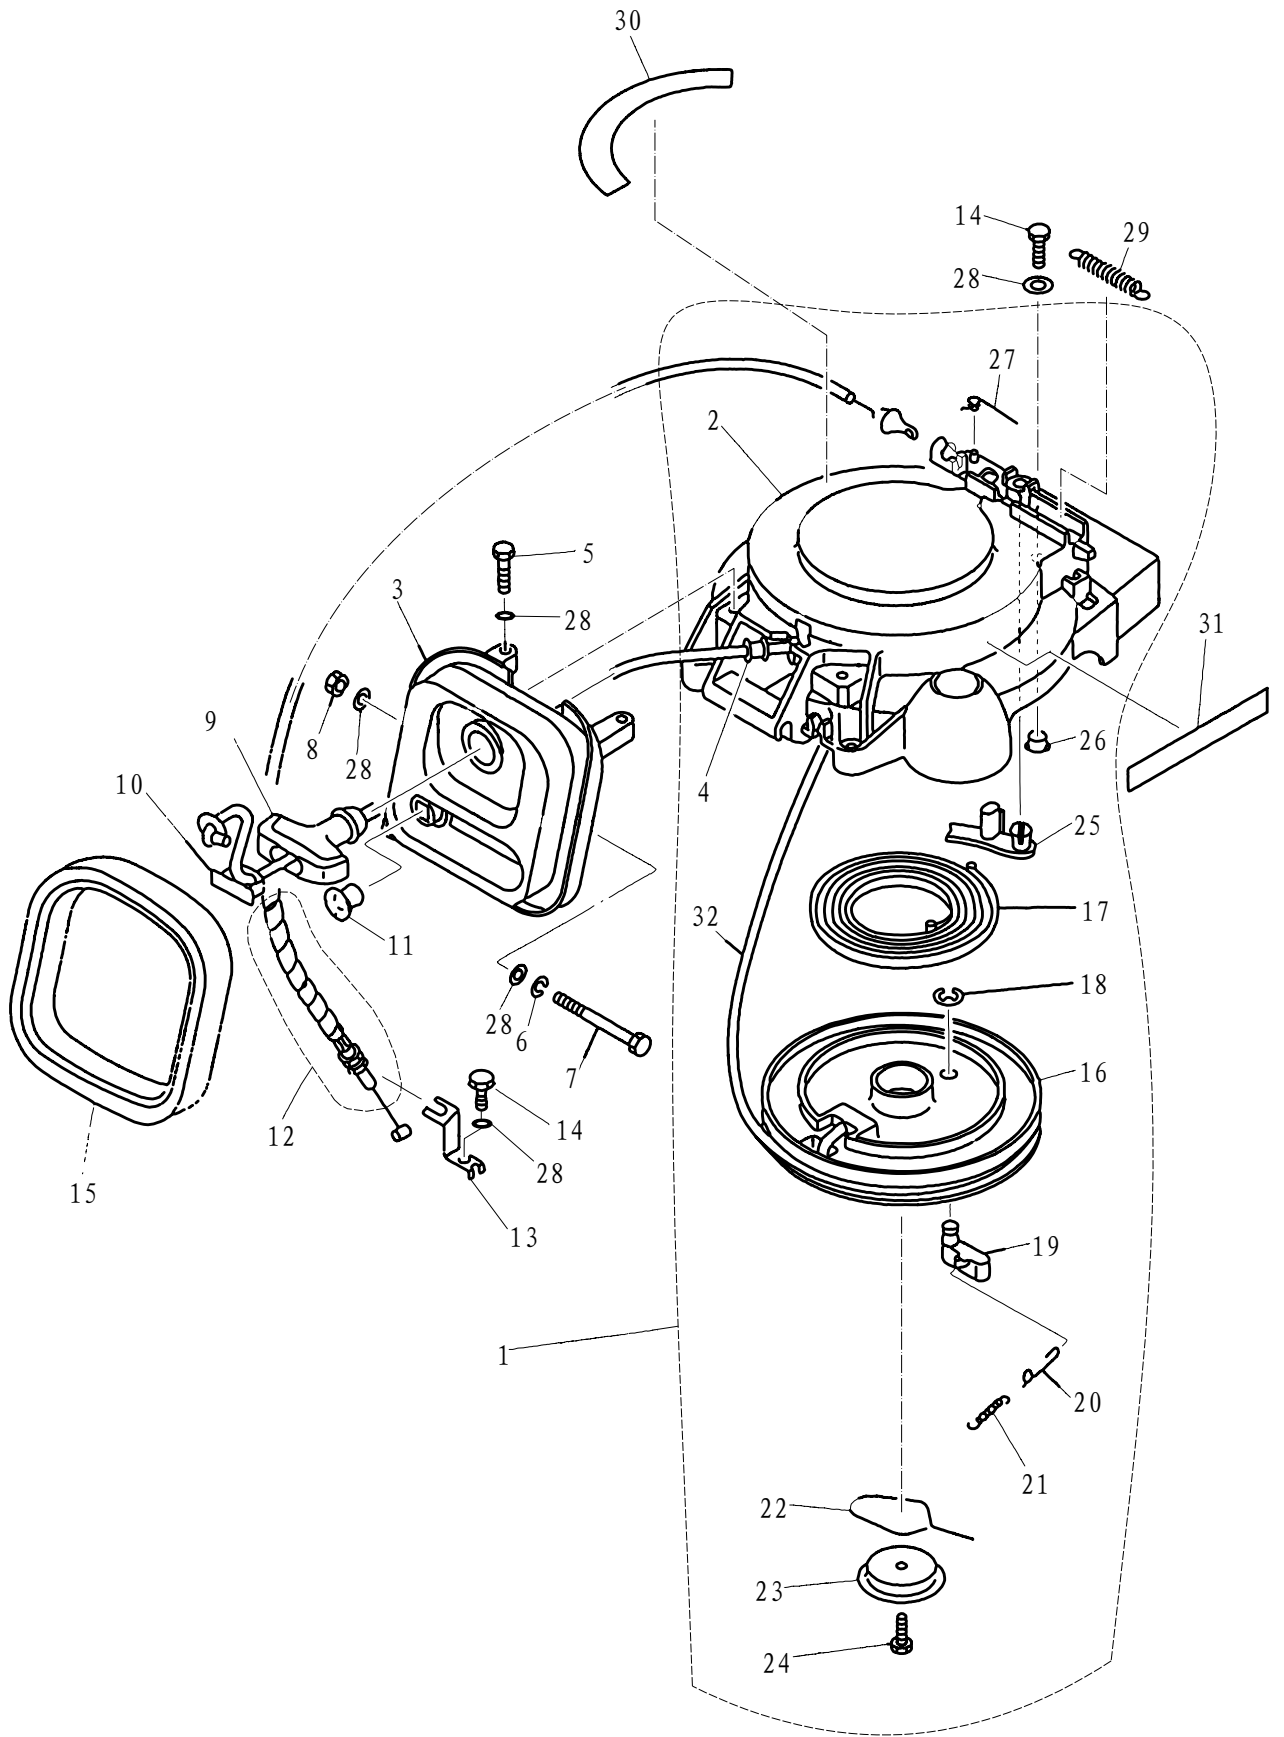

POS	QTY	PARTNUMBER	BESKRIVELSE	DESCRIPTION
1	1	409899	REKYLSTARTER	RECOILSTARTER
2	1	409900	STARTERHUS	STARTERCASE
3	1	409901	DÆKSEL	COVER
4	1	408953	ØJE	EYELET
5	2	90102884	STÅLBOLT M6X25 8.8 FZB	BOLT M6X25
6	1	90102195	LÅSESKIVE A6	LOCKWASHER A6
7	1	90102899	STÅLBOLT 6X90 8.8 FZB	BOLT M6X90
8	1	90100691	LÅSEMØTRIK M6 8.8 FZB	LOCK NUT M6
9	1	408951	HÅNDTAG	STARTER HANDLE
10	1	408952	PROP	COVER
11	1	409902	PROP	GROMMET
12	1	409903	KABEL	CABLE
13	1	409904	BESLAG	BRACKET
14	3	292248	BRUG 90102729	BOLT M6X20
15	1	409902	PROP	GROMMET
16	1	409905	SNORHJUL	RATCHET WHEEL
17	1	409906	STARTFJEDER	RECOILSPRING
18	1	4010054	HESTESKOSIKRING 8MM	
19	1	409907	STARTPAL	PAWL
20	1	409908	FORBINDER	CONNECTOR
21	1	409909	FJEDER	SPRING
22	1	409910	FJEDER	SPRING
23	1	409911	SKIVE	PLATE
24	1	290398	FLANGEBOLT M6X16	FLANGEBOLT M6X16
25	1	409912	FANGARM	ARRESTER
26	3	409913	BØS	BUSH, SHOULDER
27	1	409914	FJEDER	SPRING
28	8	90102309	PLANSKIVE M6	WASHER M6
29	1	409915	FJEDER	SPRING
30	1	409916	LABEL	LABEL 2
31	1	409917	LABEL	LABEL 3
32	1	409918	STARTSNOR	START LING Ø4X1.78