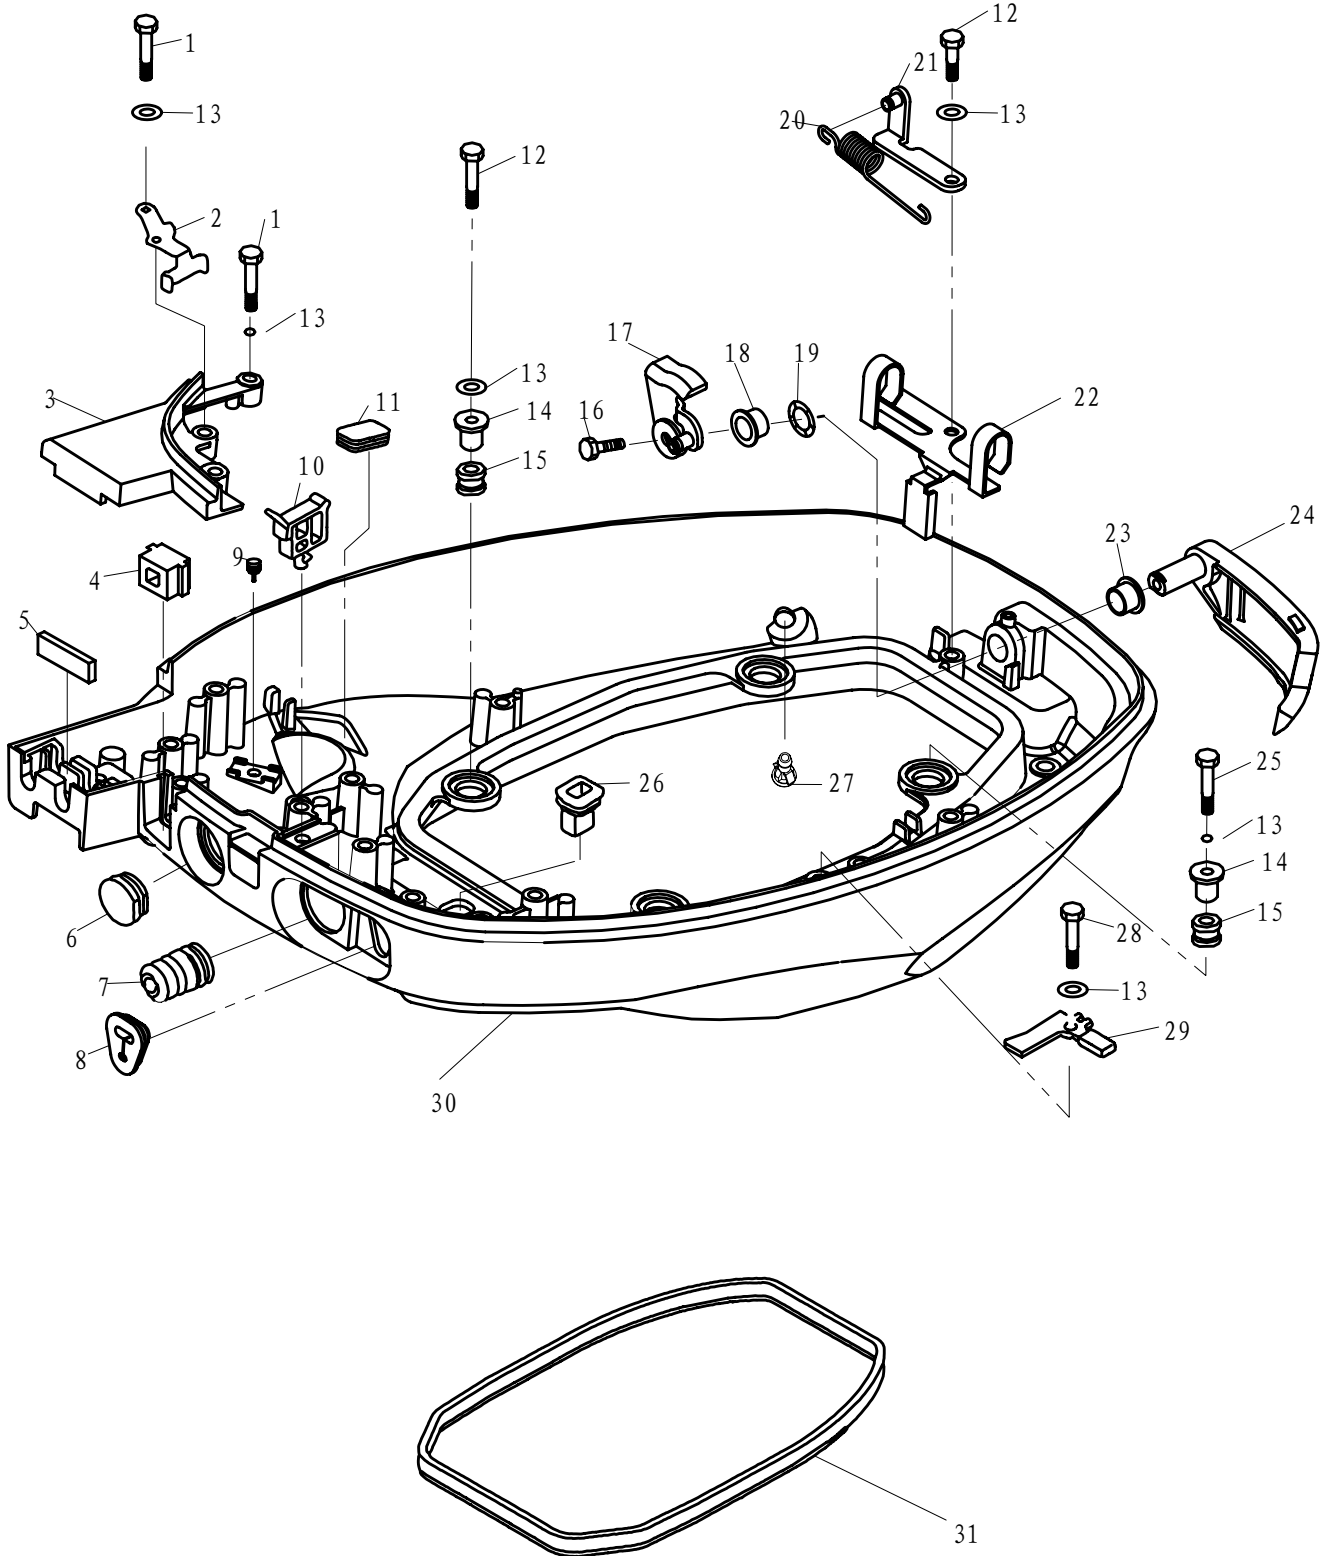

POS	QTY	PARTNUMBER	BESKRIVELSE	DESCRIPTION
1	3	90122133	FLANGEBOLT M6X30	FLANGEBOLT M6X30
2	1	409645	PLADE	CHOKEPLATE
3	1	409646	PANEL	COVER
4	1	409647	GUMMIDÆMPER CHOKER	RUBBERBUSH CHOKE
5	1	409648	GUMMIDÆMPER	RUBBERDAMPER
6	1	409649	PROP	RUBBER PLUG
7	1	409659	KRAVE	SHEAT
8	1	409681	KRAVE KABEL	SHEAT
9	1	409682	PROP	RUBBER PLUG, NEEDLE
10	1	409576	SKIVE	WASHER
11	1	409683	GUMMIDÆMPER	RUBBERDAMPER
12	2	90122132	FLANGEBOLT M6X25	FLANGEBOLT M6X25
13	10	90102309	PLANSKIVE M6	WASHER M6
14	4	409684	BØS	BUSH
15	4	409685	DÆMPER	DAMPER
16	1	90122129	FLANGEBOLT M6X10	FLANGEBOLT M6X10
17	1	408976	LÅS	CLAMP LEVER
18	1	408979	BØS	BUSH
19	1	408978	SKIVE	WASHER, WAVE
20	1	409686	FJEDER	SPRING
21	1	409687	BESLAG FOR FJEDER	SPRINGBRACKET
22	1	409688	KLEMME	CLAMP
23	1	408977	BØS	BUSH
24	1	409689	HÅNDTAG	LEVER
25	2	90122134	FLANGEBOLT M6X35	FLANGEBOLT M6X35
26	1	409690	KRAVE	SHEAT
27	1	409691	BØS	NIPPLE, PLASTIC
28	2	90122131	FLANGEBOLT M6X20	FLANGEBOLT M6X20
29	2	409692	LÅG	COVER
30	1	409693	BUNDÆKSEL	BOTTOMCOVER
31	1	409694	PAKNING	SEAL