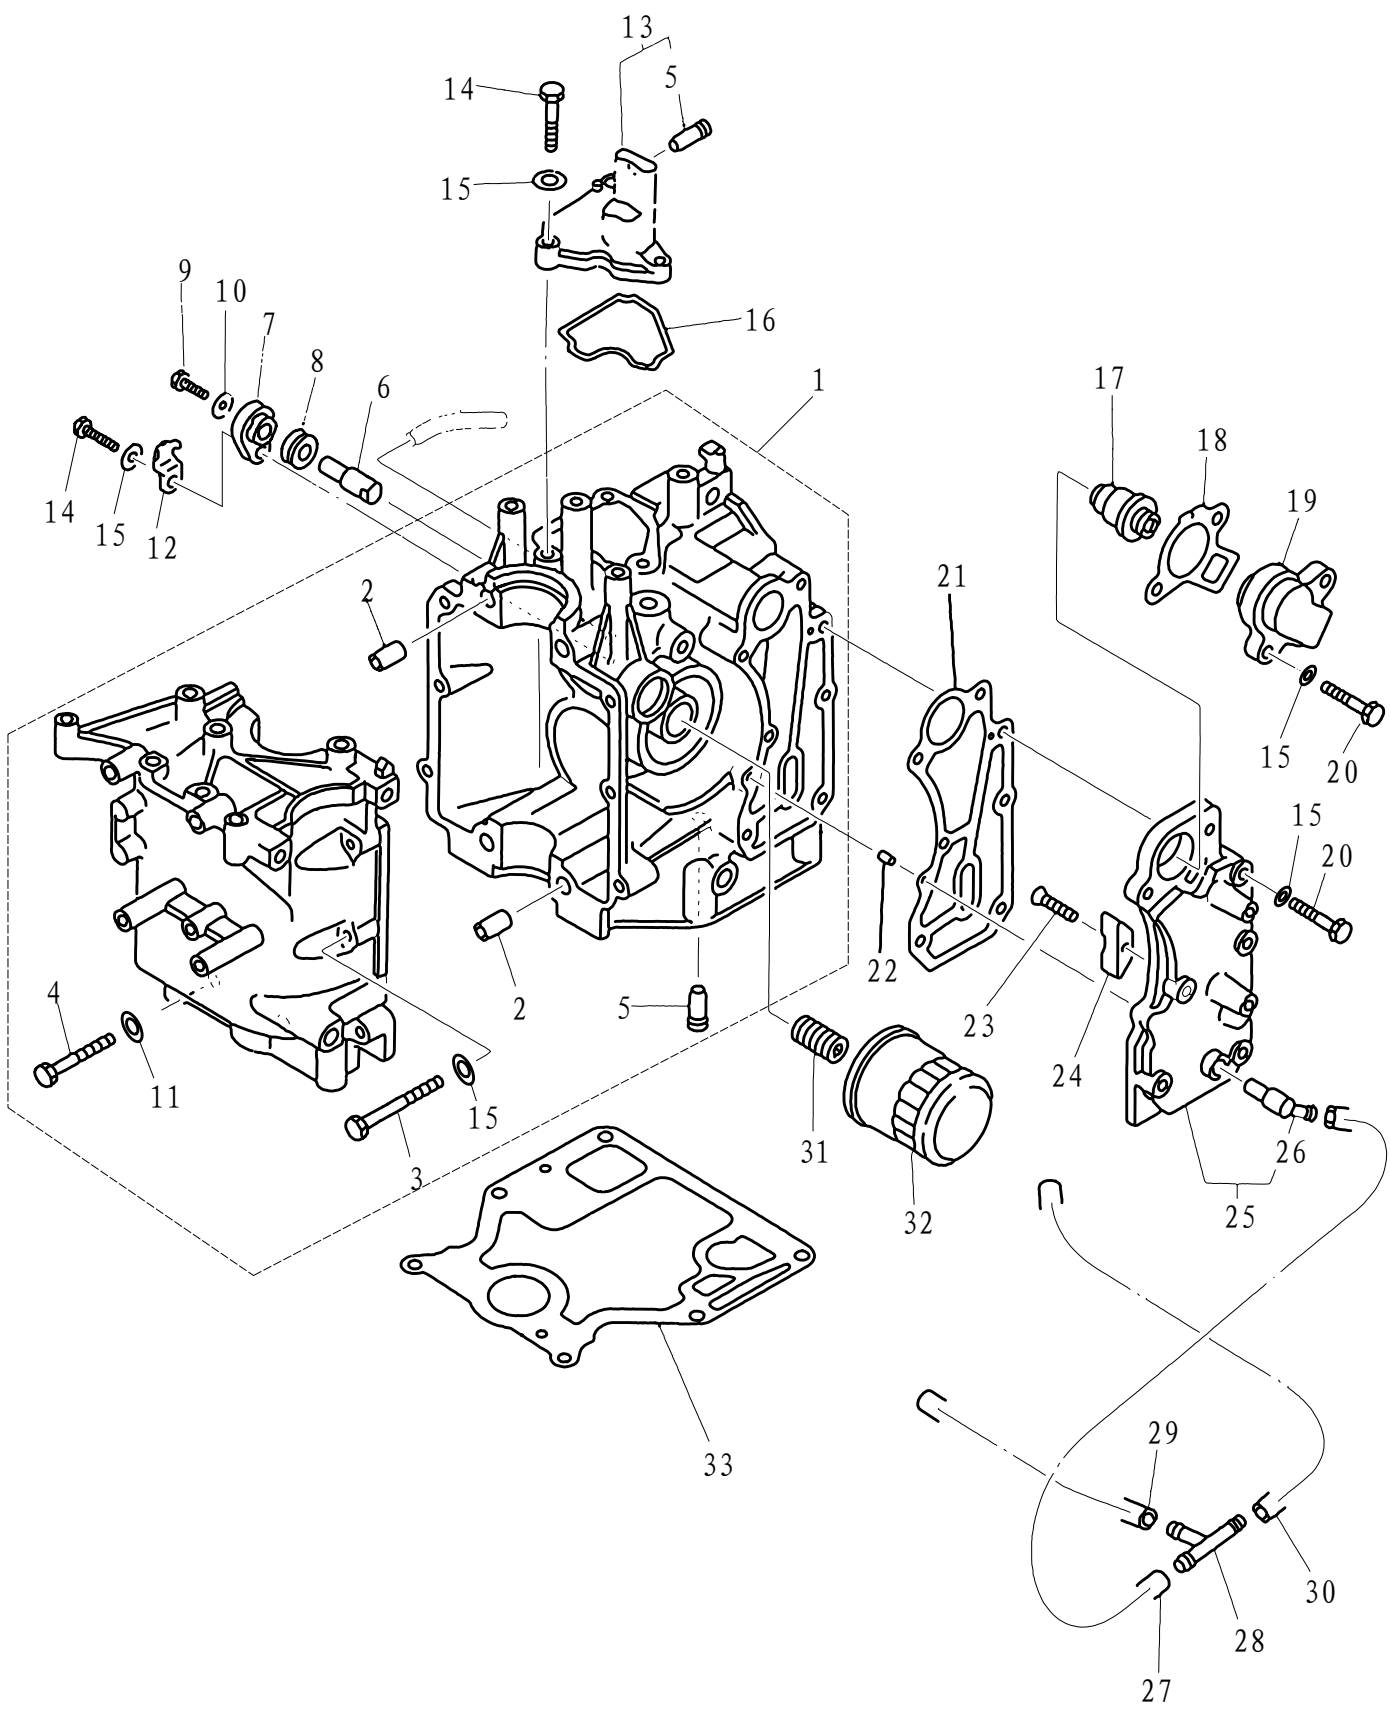

POS	QTY	PARTNUMBER	BESKRIVELSE	DESCRIPTION
1	1	409803	KRUMTAPHUS	CRANKCASE ASSY
2	2	409804	STYREBØS Ø10X14	GUIDEBUSH Ø10X14
3	6	90122134	FLANGEBOLT M6X35	FLANGEBOLT M6X35
4	4	90122163	FLANGEBOLT M8X55	FLANGEBOLT M8X55
5	2	409805	BØS	BUSH
6	1	409806	ANODE	ANODE
7	1	409807	DÆKSEL	COVER, ANODE
8	1	409808	BØS	GROMMET, ANODE
9	1	408035	MASKINSKRUE PANHOVEDET M5X12	PANHEADSCREW M5X12
10	1	90102308	PLANSKIVE M5	WASHER
11	4	90102310	PLANSKIVE M8	WASHER M8
12	1	409809	PLADE	PLATE, ANODE
13	1	409810	PLADE	PLADE BREATHER
14	4	292248	BRUG 90102729	BOLT M6X20
15	17	90102309	PLANSKIVE M6	WASHER M6
16	1	409811	PAKNING	BREATHER GASKET
17	1	408892	TERMOSTAT	THERMOSTAT
18	1	409812	PAKNING	GASKET, THERMOSTAT
19	1	409813	DÆKSEL	COVER, THERMOSTAT
20	7	90102885	STÅLBOLT 6X30 8.8 FZB	BOLT M6X30 8.8
21	1	409814	PAKNING	GASKET, EXHAUST OUTER COVER
22	2	409751	STYREBØS Ø4X12	GUIDEBUSH Ø4X12
23	1	90100355	INSEX M4X10 US FZB	INSEX M4X10 UH FZB
24	1	409815	ANODE	ANODE
25	1	409816	SIDEDÆKSEL	OUTER COVER, EXHAUST
26	3	409817	BØJNING	WATER NIPPLE
27	1	409818	SLANGE Ø10X5X64	HOSE Ø10X5X64
28	1	408918	SAMLING	THREE JOINT
29	1	409819	SLANGE Ø10X5X172	HOSE Ø10X5X172
30	1	409820	SLANGE Ø10X5X300	HOSE Ø10X5X300
31	1	409821	SPECIELBOLT	BOLT SPECIAL
32	1	409822	OLIEFILTER	OILFILTER
33	1	409823	PAKNING	GASKET, ENGINE
34	1	409824	RETURSLANGE Ø10X5X70	OILRETURN HOSE Ø10X5X70