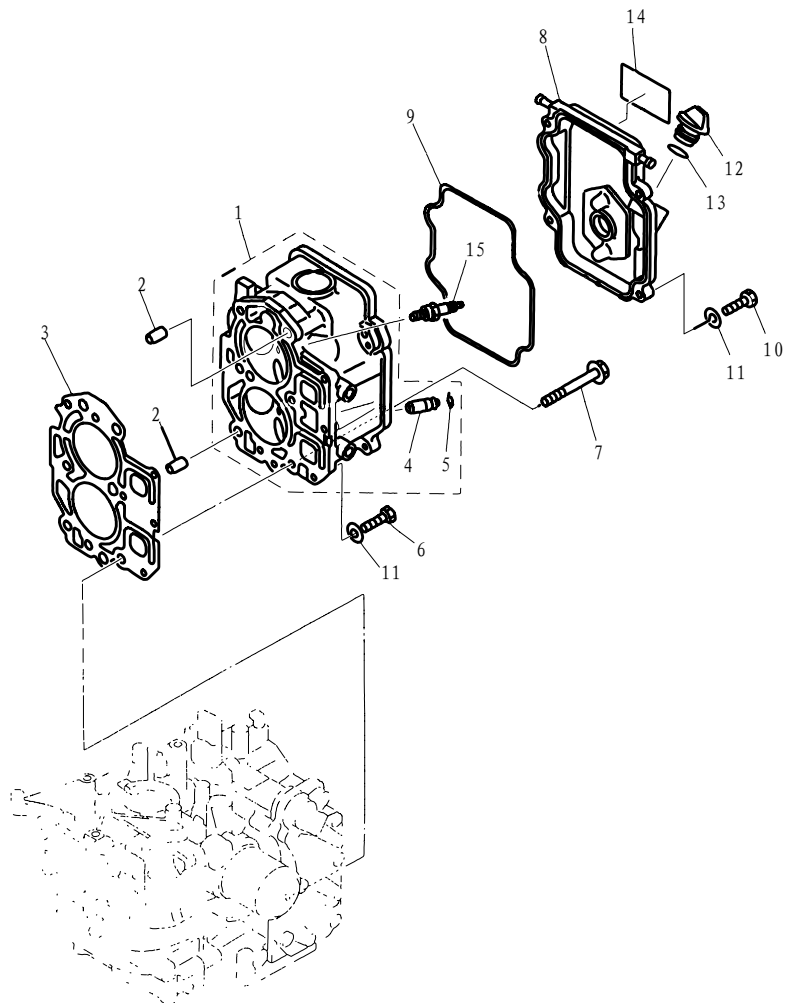

POS	QTY	PARTNUMBER	BESKRIVELSE	DESCRIPTION
1	1	409836	TOPSTYKKE	CYLINDER HEAD ASSY
2	2	409804	STYREBØS Ø10X14	GUIDEBUSH Ø10X14
3	1	409837	TOPPAKNING	HEADGASKET
4	4	409838	VENTILSTYR	VALVE GUIDE
5	4	409839	LÅSERING VENTILSTYR	CITCLIP VALVEGUIDE
6	3	290396	FLANGEBOLT M6X25	FLANGEBOLT M6X25
7	6	90122151	FLANGEBOLT M8X25	FLANGEBOLT M8X25
8	1	409840	VENTILDÆKSEL	VALVECOVER
9	1	409841	VENTILDÆKSELPAKNING	VALVECOVERGASKET
10	4	90122131	FLANGEBOLT M6X20	FLANGEBOLT M6X20
11	7	90102309	PLANSKIVE M6	WASHER M6
12	1	409842	PROP	OILPLUG
13	1	409843	O-RING	O-RING
14	1	409844	LABEL	LABEL
15	2	10011122	TÆNDRØR X20EPR-U9	SPARKPLUG X20EPR-U9