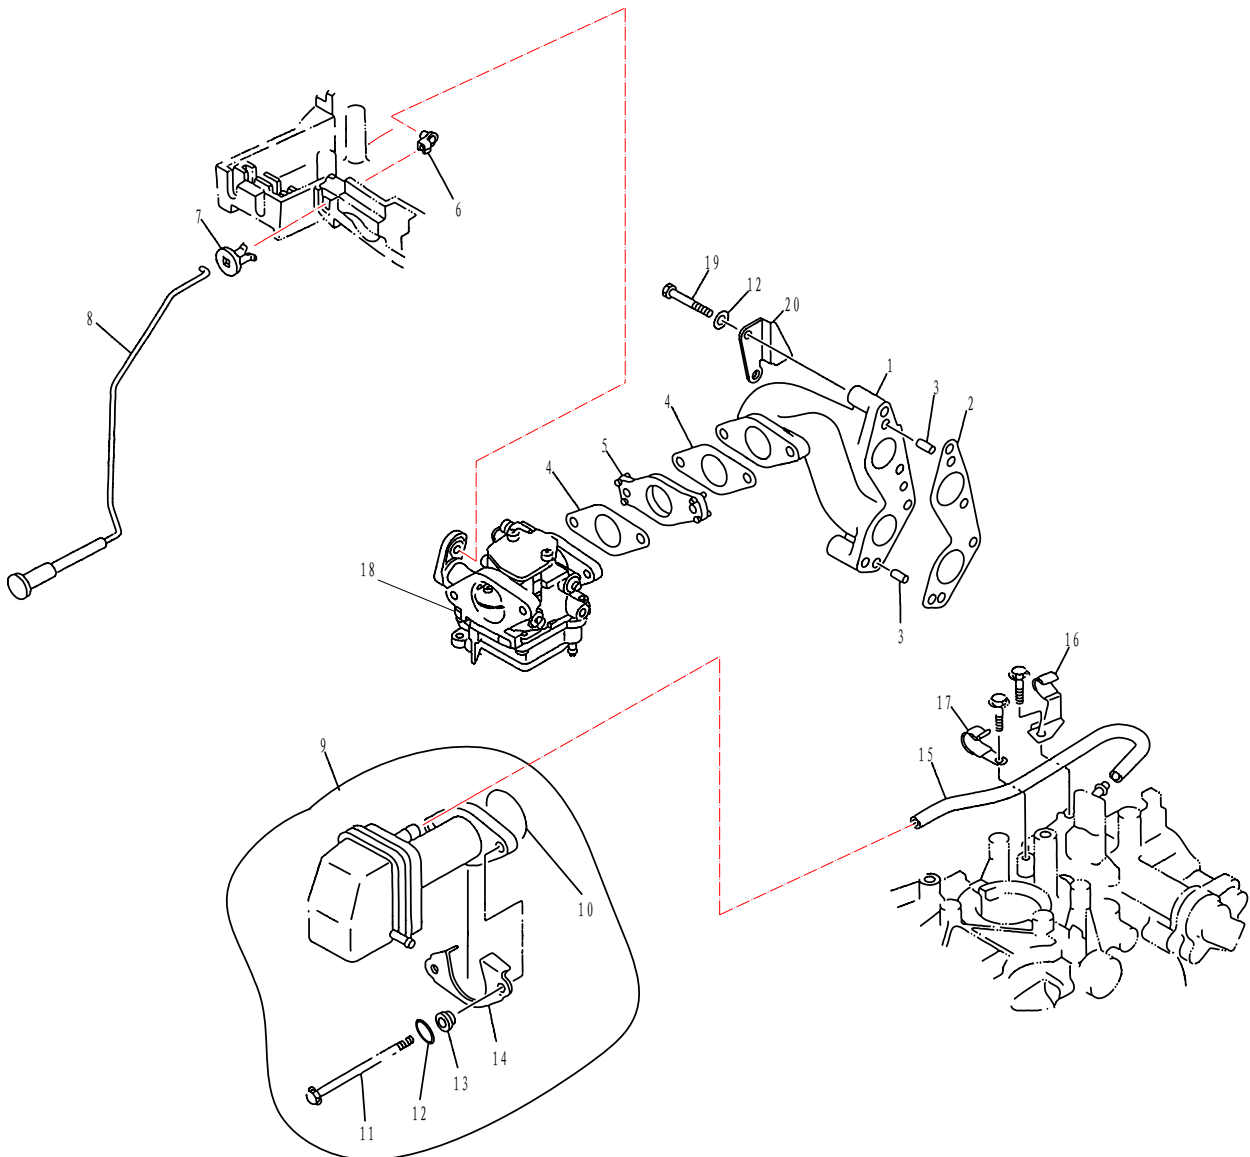

POS	QTY	PARTNUMBER	BESKRIVELSE	DESCRIPTION
1	1	409786	INDSUGNINGSMANIFOLD	MANIFOLD, INTAKE
2	1	409787	PAKNING	GASKET, MANIFOLD
3	2	409624	STYREBØS	GUIDEBUSH
4	2	409788	PAKNING	GASKET
5	1	409789	ISOLATOR	INSULATOR, CATBURETOR
6	1	409790	LED, CHOKER	JOINT, CHOKE LEVER
7	1	409791	KRAVE	SHEAT
8	1	409792	CHOKERARM	CHOKEROD
9	1	409793	LYDDÆMPER INDSUGNING	SILENCER ASSY, INTAKE
10	1	409794	O-RING 35.5X1.8	O-RING 35.5X1.8
11	2	90122145	FLANGEBOLT M6X100 8.8	FLANGEBOLT M6X100
12	6	90102309	PLANSKIVE M6	WASHER M6
13	2	409795	BØS	BUSHER, INTAKE SILENCER
14	1	409796	PLADE	PLATE, INTAKE SILENCER
15	1	409797	ÅNDERØR	BREATHERPIPE
16	1	409798	HOLDER	BRACKET
17	1	409799	HOLDER	BRACKET
18	1	409801	KARBURATOR 15 HK	CARBURETOR 15 HK
19	4	90102889	STÅLBOLT 6X40 8.8 FZB	SCREW 6X40
20	1	409802	HOLDER	BRACKET