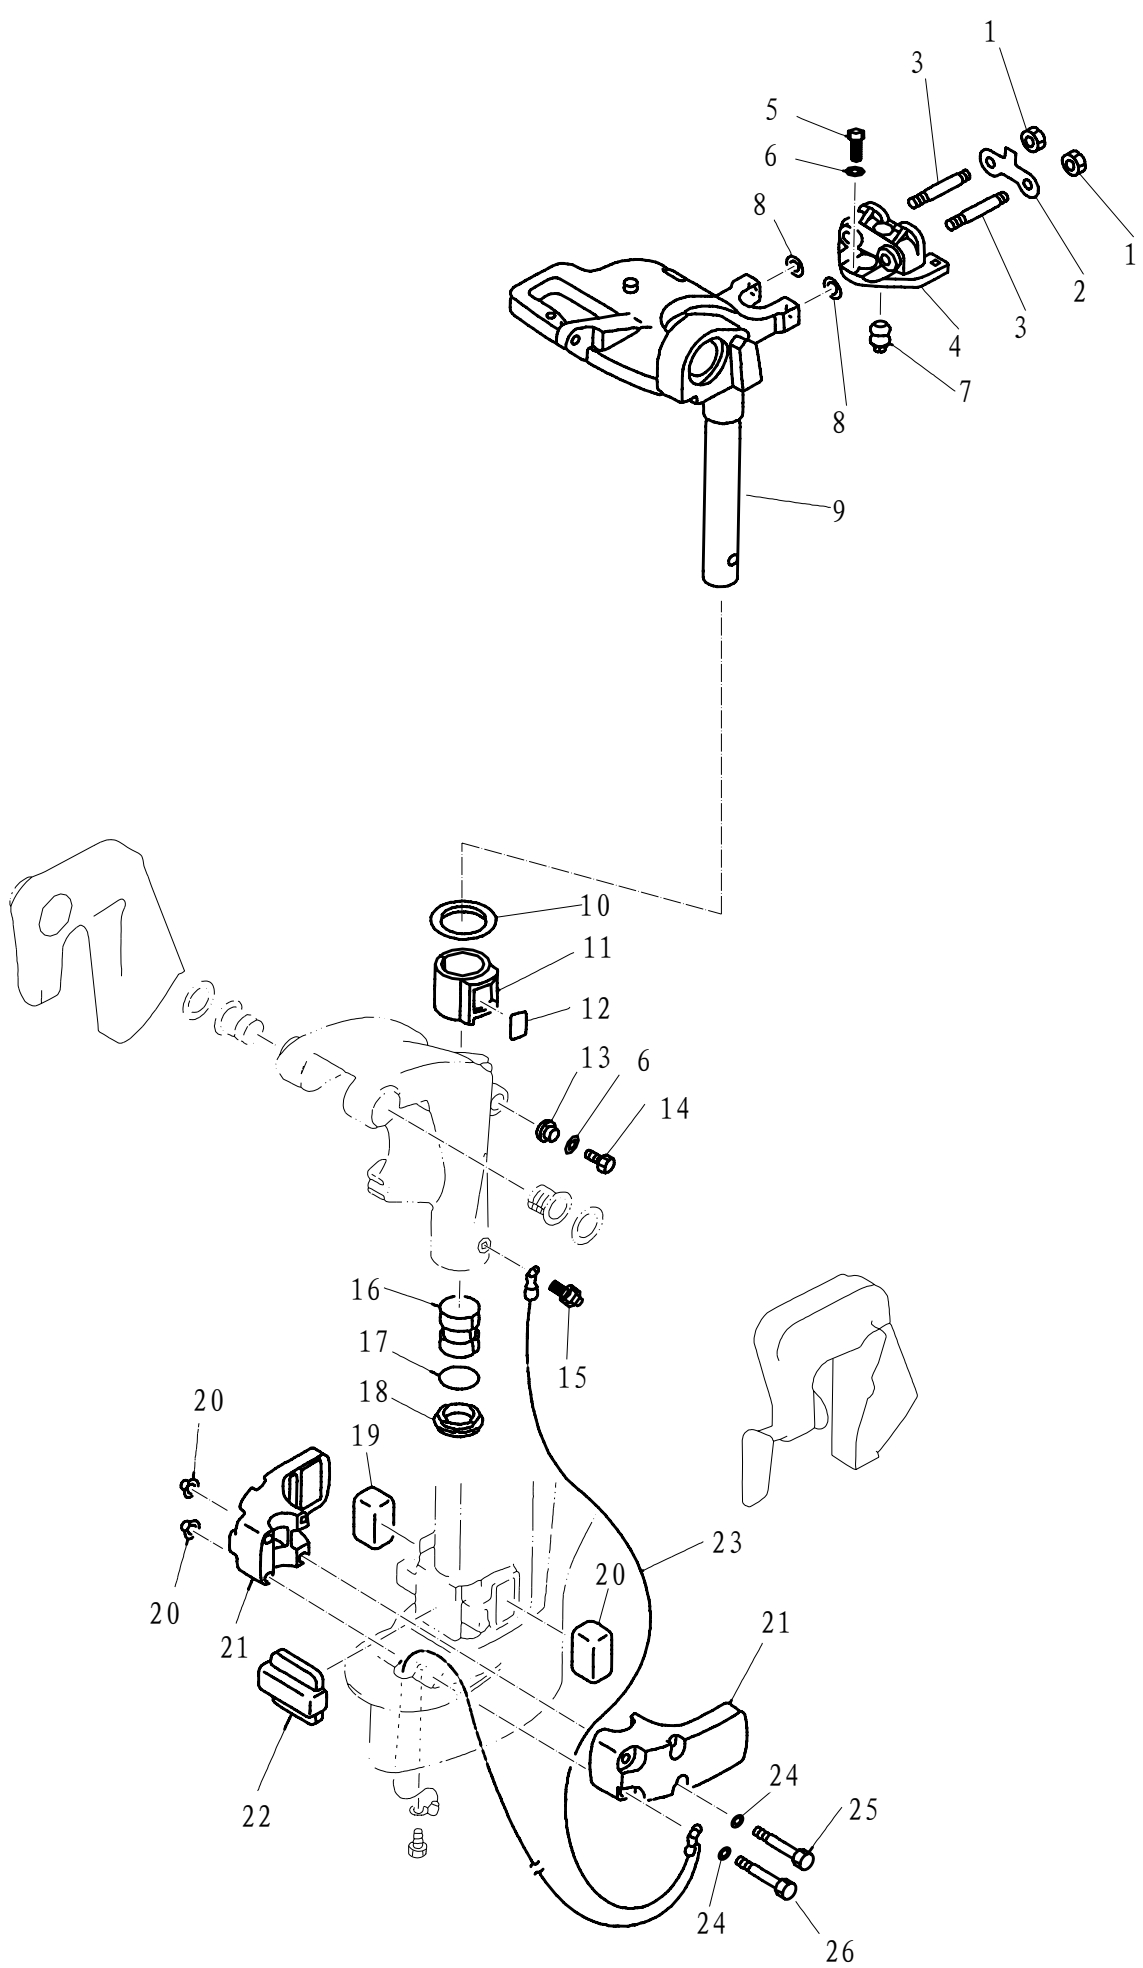

POS	QTY	PARTNUMBER	BESKRIVELSE	DESCRIPTION
1	2	409511	LÅSEMØTRIK	LOCKNUT
2	1	409512	BESLAG	PLATE
3	1	409513	AKSEL	SHAFT CLAMP BRACKET
4	1	409514	BESLAG HØJRE	BRACKET , CLAMP RIGHT
5	4	409515	SKRUE	SCREW, FLAT HEXAGON
6	4	409516	BESLAG	PLATE, TILT STOPPER
7	2	409517	LÅSESKIVE	WASHER, WAVE
8	1	409518	LEDNING	TIGHTWIRE
9	1	409519	BOLT	SCREW, PAN HEAD
10	1	409520	SKIVE	WASHER, NYLON
11	2	409521	BØS	BUSH, ROTARY BRACKET
12	1	409521	BØS	BUSH, ROTARY BRACKET
13	1	409522	SKIVE	WASHER, NYLON
14	1	409523	VIPPEBESLAG LANG	BRACKET LONG
15	1	409525	BØS	BUSH, NYLON
16	1	409526	SIDEDÆKSEL KOMPLET VENSTRE	BRACKET, CLAMP LEFT
17	1	408749	FLANGEBOLT M6X120	FLANGEBOLT M6X120
18	1	409527	SPLIT	TILT ROD ASSY
19	1	408728	MØTRIK MED LÅS	SPECIAL LOCKNUT
20	1	409528	SPLIT	PIN, SPRING 3X8
21	1	409529	FJEDER	SPRING
22	1	409530	BØS	LON BUSH
23	2	4010052	HESTESKOSIKRING 4MM	
24	2	409531	MASKINSKRUE PANHOVEDET M8X10	PANHEAD SCREW M8X10
25	1	409532	AKSEL	LONG SHAFT
26	2	4010053	HESTESKOSIKRING 5 MM	
27	1	409533	FJEDER	SPRING, TENSION
28	1	409534	ARM	LEVER
29	1	408032	MASKINSKRUE PANHOVEDET M5X6	PANHEADSCREW M5X6
30	1	409535	SPLIT	ROD, TILT LOCK
31	2	408745	NITTE	RIVET
32	2	409536	BOLT SPECIEL	CLAMP BOLT
33	2	408746	HÅNDTAG	CLAMP SHIPBOARD HANDLE
34	1	409537	HÅNDTAG	TILT CLAMP HANDLE ASSY
35	1	409538	AKSEL	SHAFT
36	1	409539	VIPPELÅS	BRACKET TILT LOCK
37	1	409540	AKSEL	SHAFT, LOCK ANGLE
38	1	409541	BESLAG	BRACKET, LOCK ANGLE
39	1	409542	FJEDER	SPRING
40	1	409543	FJEDER	SPRING
41	1	409544	BESLAG INDER	INNER BRACKET
42	1	90102309	PLANSKIVE M6	WASHER M6
43	1	90100661	STÅLMØTRIK M6 8.8 FZB	NUT M6
44	2	408748	SKIVE	CLAMP PLATE
45	1	409545	SIDEDÆKSEL KOMPLET HØJRE	RIGHT BRACKET ASSY