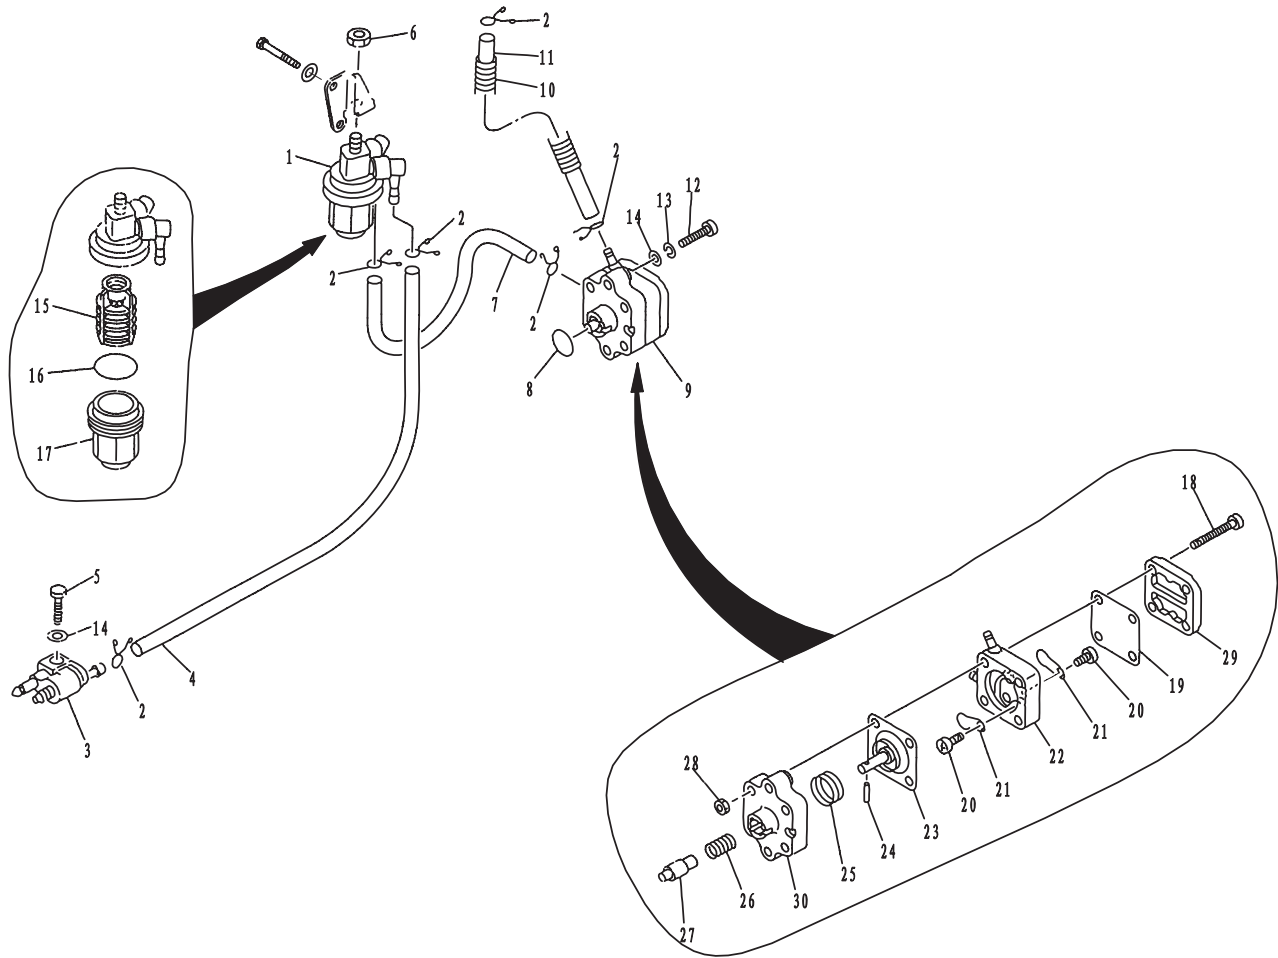

POS	QTY	PARTNUMBER	BESKRIVELSE	DESCRIPTION
1	1	409874	BRÆNDSTOFFILTER KOMPLET	FILTER ASSY
2	6	408914	LÅSECLIP	CLAMP
3	1	409875	INDSTIK	FUEL PLUG
4	1	409876	SLANGE A Ø10X5X505	FUELPIPE A Ø10X5X505
5	1	408715	FLANGEBOLT M5X25	FLANGEBOLT M5X25
6	1	409877	MØTRIK M8	NUT M8
7	1	409878	SLANGE	FUELPIPE
8	1	409879	O-RING	O-RING
9	1	409880	BRÆNDSTOFFPUMPE	FUEL PUMP ASSY
10	1	409881	KRAVE	JACKET
11	1	409882	SLANGE	HOSE
12	2	409883	INSEX M6X30 CYL	INSEX M6X30 CYL
13	2	90102195	LÅSESKIVE A6	LOCKWASHER A6
14	3	90102309	PLANSKIVE M6	WASHER M6
15	1	409884	BRÆNDSTOFFILTER	FILTER ELEMENT
16	1	409885	PAKNING	GASKET
17	1	409886	FILTERHUS	FILTER CUP
18	4	408898	FLANGEBOLT M5X25	FLANGEBOLT M5X25
19	1	408901	MEMBRAM	DIAPHRAGM, TOP
20	2	409887	MASKINSKRUE M3X45	SCREW M3X45
21	2	408902	PLADE	PLATE
22	1	409888	PUMPEHUS	FUELPUMP HOUSING
23	1	409889	MEMBRAM	DIAPHRAGM ASSY
24	1	408905	NÅL Ø3X12	NEEDLE Ø3X12
25	1	409890	FJEDER	SPRING, DIAP HRAGM
26	1	409891	FJEDER	SPRING, PLUNGER
27	1	409892	DYSE	PLUNGER
28	4	90100689	LÅSEMØTRIK M4 8.8 FZB	NUT
29	1	408900	DÆKSEL	COVER, FUEL PUMP
30	1	409893	DÆKSEL NEDRE	FUEL PUMP COVER