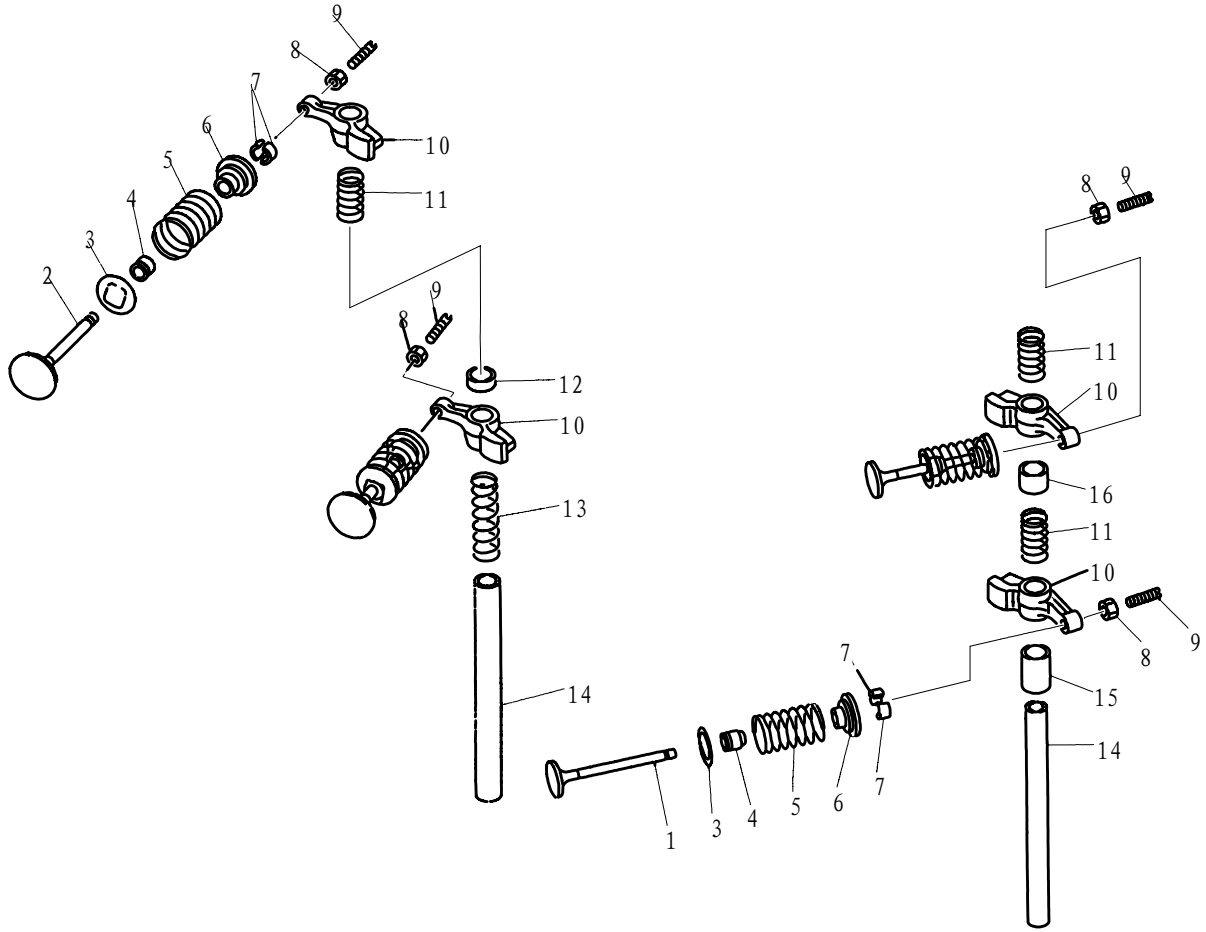

POS	QTY	PARTNUMBER	BESKRIVELSE	DESCRIPTION
1	2	409845	INDSUGNINGSVENTIL	INTAKE VALVE
2	2	409846	UDSTØDNINGSVENTIL	EXHAUSTVALVE
3	4	409847	FJEDERSÆDE	SEAL, VALVE SPRING
4	4	408881	PAKDÅSE	VALVE SEAT STEM
5	4	409848	VENTILFJEDER	VALVESPRING
6	4	409849	FJEDERSÆDE	RETAINER, VALVE SPRINGRE
7	8	409850	VENTILLÅS	VALVELOCK
8	4	409851	LÅSEMØTRIK	LOCK NUT
9	4	409852	SKRUE VENTILJUSTERING	VALVEADJUSTING SCREW
10	4	409853	VIPPEARM	ROCKER
11	3	409854	FJEDER VIPPEARM	SPRING, ROCKER B
12	1	409855	BØS INDSUGNINGSVENTIL	BUSH INTAKT VALVE
13	1	409856	FJEDER VIPPEARM	SPRING, ROCKER A
14	2	409857	AKSEL	ROCKER SHAFT
15	1	409858	BØS UDSØDNINGSVENTIL	BUSHER, VALVE EXHAUST B
16	1	409859	BØS UDSØDNINGSVENTIL	BUSHER, VALVE EXHAUST A