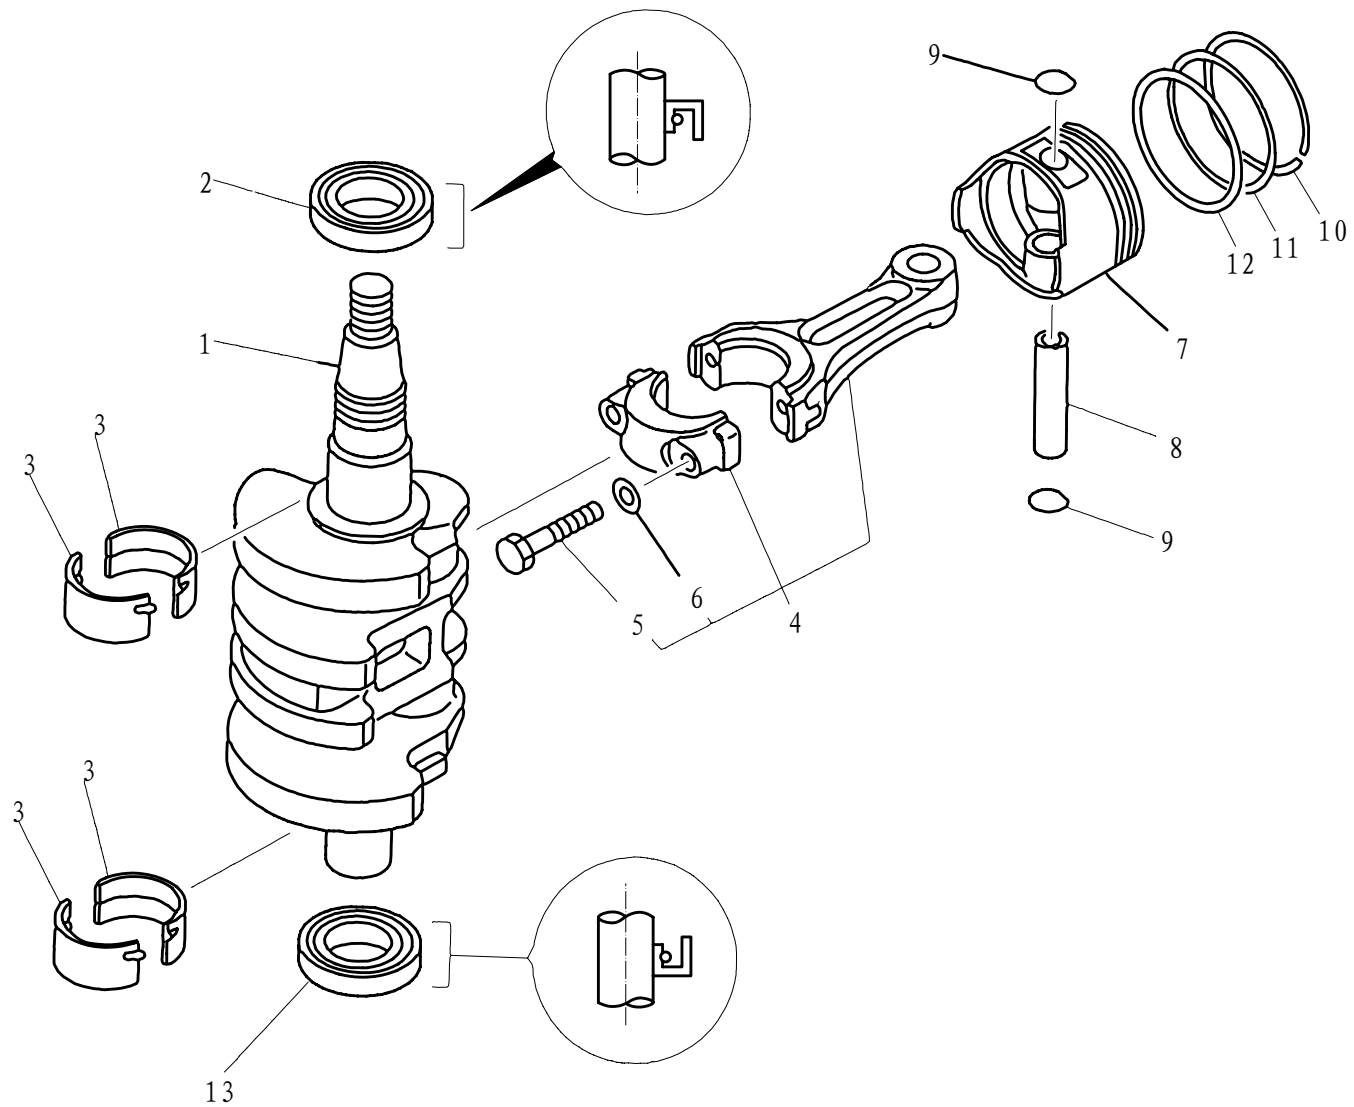

POS	QTY	PARTNUMBER	BESKRIVELSE	DESCRIPTION
1	1	409825	KRUMTAP	CRANKSHAFT
2	1	409826	PAKDÅSE 25X40X65L	OIL SEAL A 25X40X65L
3	4	409827	KUGLELEJE	MAIN BEARING
4	2	409828	PEJLESTANG MED OVERFALD	CONNECTING ROD
5	2	409829	STEMPEL	PISTON
6	2	409830	KRYDSPIND	PISTONPIN
7	4	409831	LÅSERING	CIRCLIP
8	2	409832	STEMPLERING 1	PISTON RING ?
9	2	409833	STEMPELRING 2	PISTON RING ?
10	2	409834	OLIESKRABERING	COMBINATION OIL RING
11	2	409835	PAKDÅSE B35X47X6.5R	OIL SEAL B 35X47X6.5 R