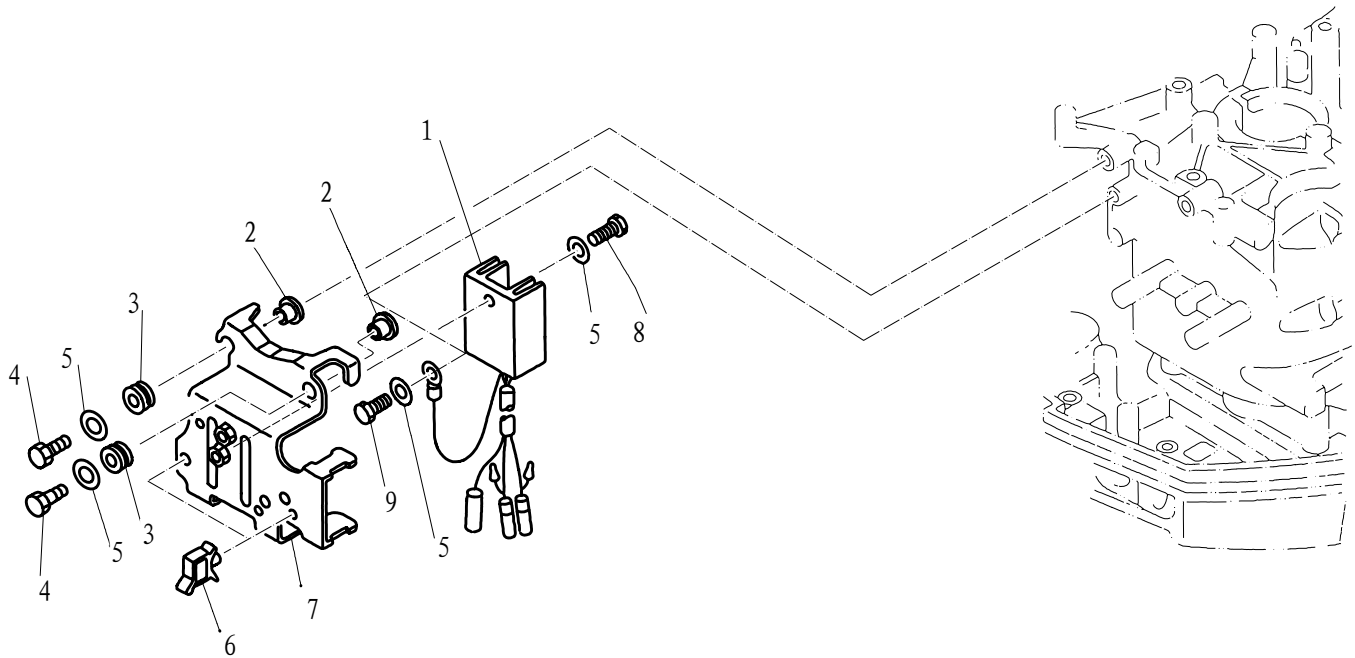

POS	QTY	PARTNUMBER	BESKRIVELSE	DESCRIPTION
1	1	409894	VOLTREGULATOR	RECTIFIER & REGULATOR ASSY
2	4	409895	BØS	GUIDEBUSH
3	4	409896	GUMMIDÆMPER	GASKET, SHOCK ABSORPTION
4	4	290396	FLANGEBOLT M6X25	FLANGEBOLT M6X25
5	6	90102309	PLANSKIVE M6	WASHER M6
6	2	409897	KLEMME	CLAMP
7	1	409898	BESLAG	BRACKET
8	1	290398	FLANGEBOLT M6X16	FLANGEBOLT M6X16
9	1	404121	FLANGEBOLT M6X12	FLANGEBOLT M6X12 - F30.3