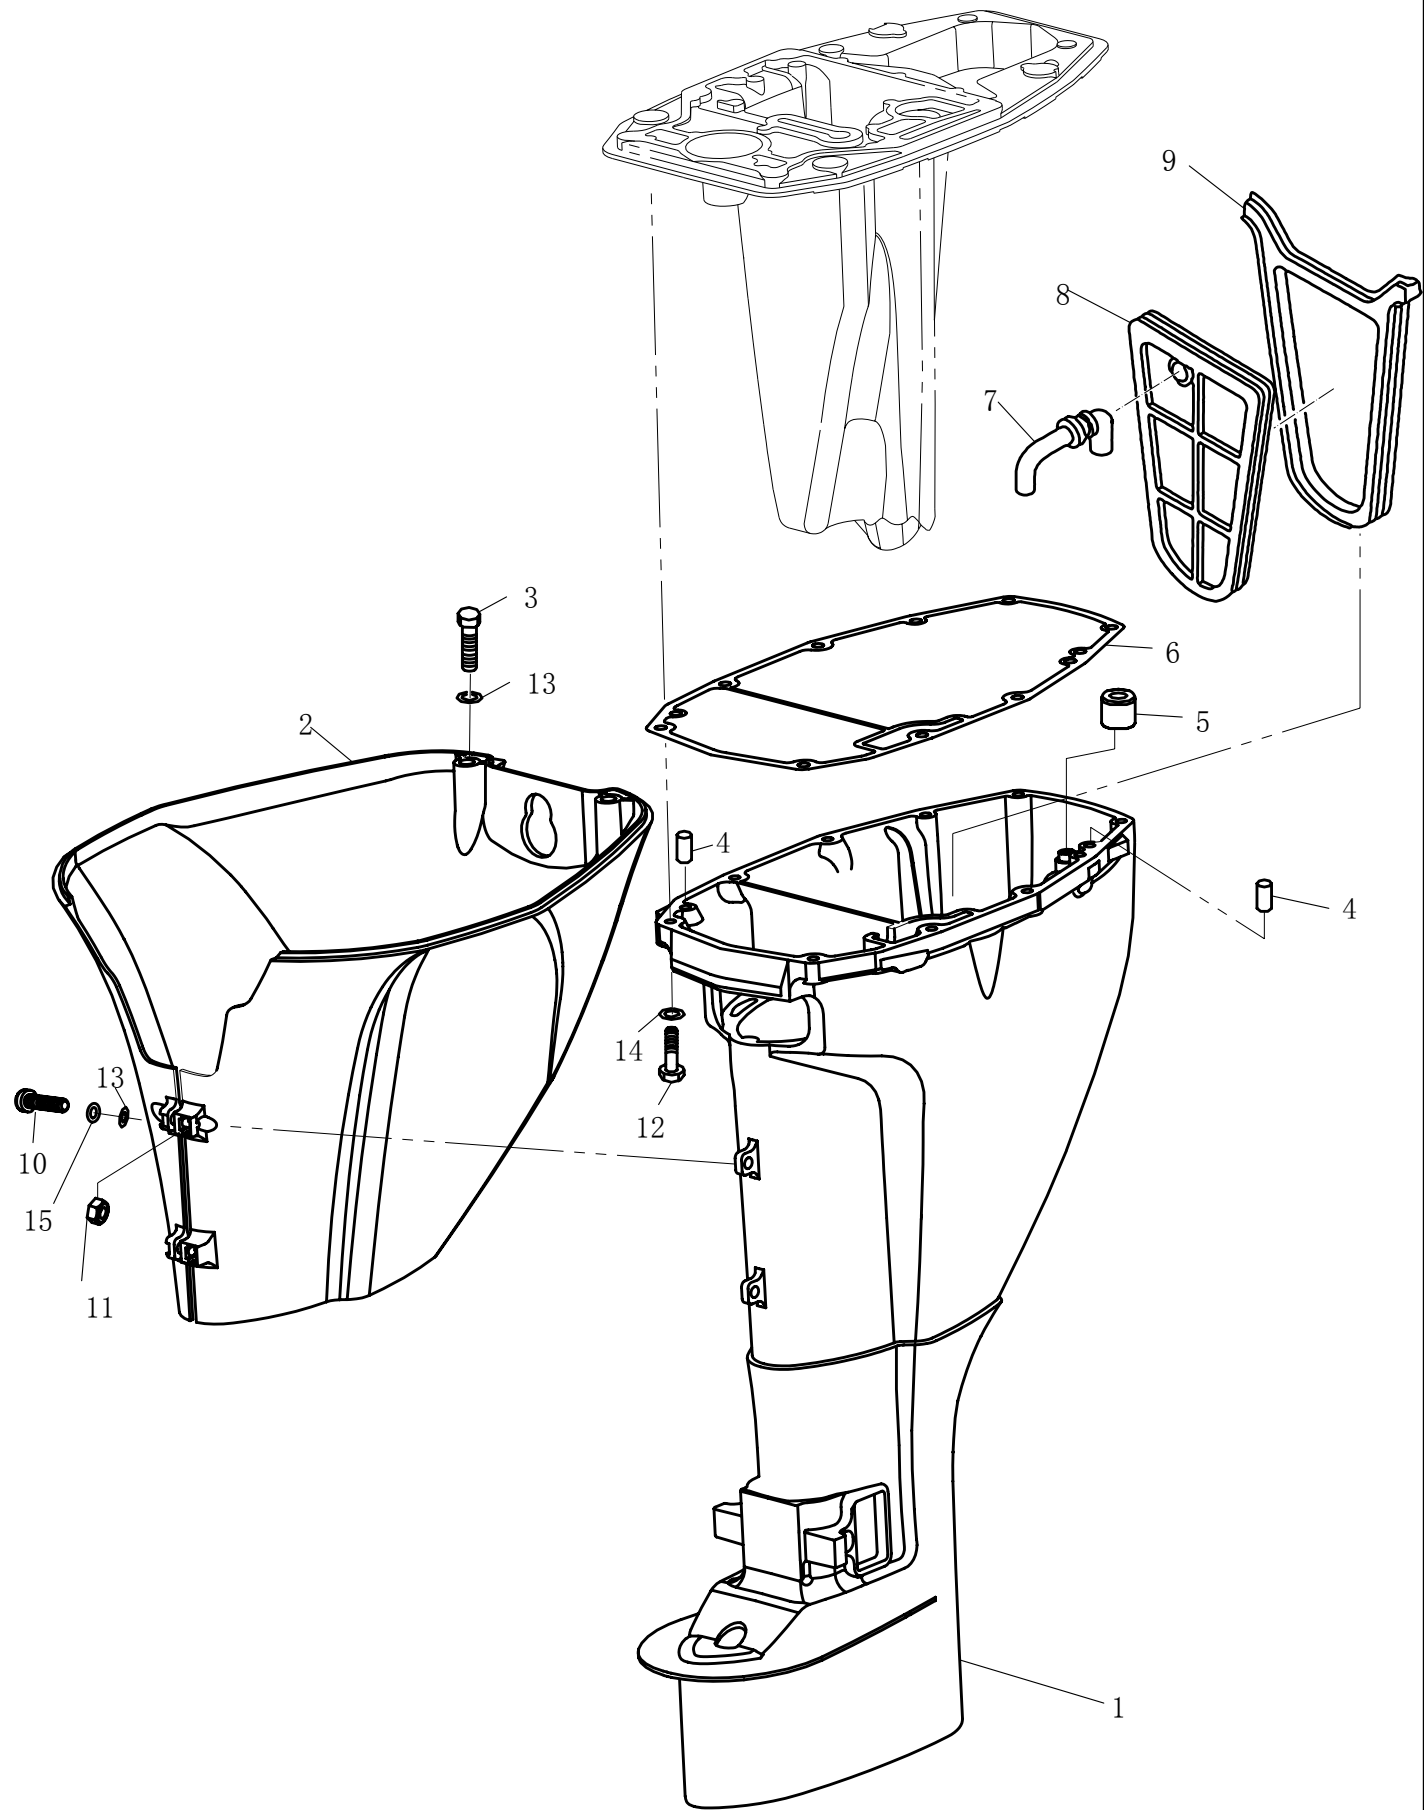

POS	QTY	PARTNUMBER	BESKRIVELSE	DESCRIPTION
1	1	409584	HUS LANG	UPPER CASING LONG
2	1	409623	KRAVE	MANTLE, UPPER CASING
3	2	90122130	FLANGEBOLT M6X16 FZB	FLANGEBOLT M6X16 FZB
4	2	409624	STYREBØS	GUIDEBUSH
5	1	409625	PAKNING	SEAL
6	1	409626	PAKNING	GASKET
7	1	409627	AFLØBSRØR	EXHAUST RUBBER PIPE
8	1	409628	MELLEMSTYKKE	CLAPBOARD, EXHAUST
9	1	409629	PAKNING	SEAL, CLAPBOARD
10	2	90100232	INSEX M6X25 CYL	INSEX M6X25 CYL
11	2	409630	MØTRIK	NUT, HEXAGON
12	6	290472	FLANGEBOLT M8X45	FLANGEBOLT M8X45
13	4	90102309	PLANSKIVE M6	WASHER M6
14	6	90102310	PLANSKIVE M8	WASHER M8
15	2	90102195	LÅSESKIVE A6	LOCKWASHER A6