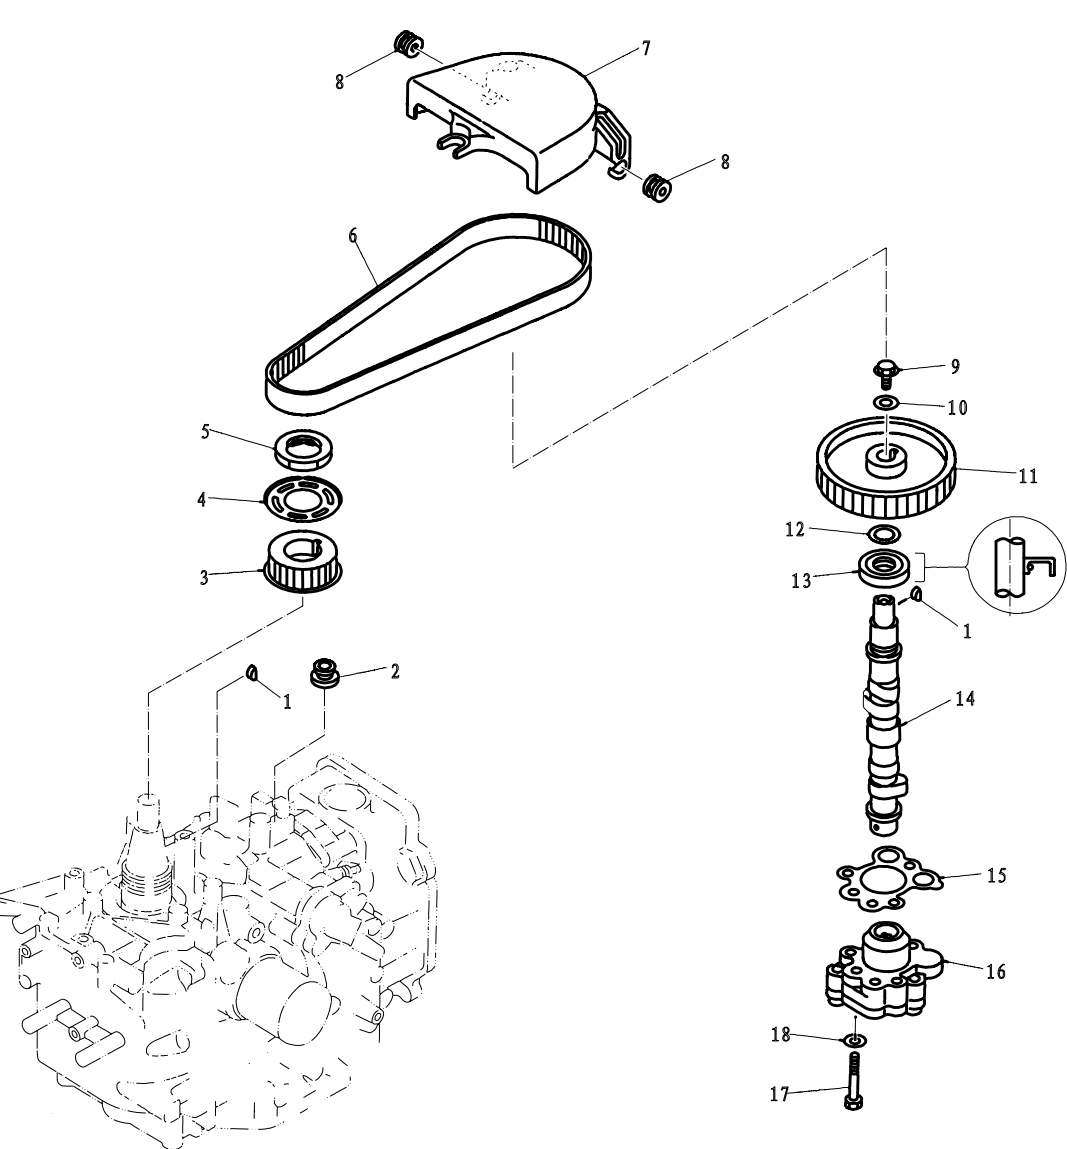

POS	QTY	PARTNUMBER	BESKRIVELSE	DESCRIPTION
1	1	409860	NOT	KEY, WOODRUFF
2	1	409861	GUMMIKRAVE	RUBBER RING B
3	1	409862	REMSKIVE	PULLEY
4	1	409863	SKIVE	WASHER
5	1	409864	MØTRIK SPECIEL	NUT
6	1	409865	TANDREM	TIMINGBELT
7	1	409866	DÆKSEL	COVER, DUST
8	2	409867	GUMMIKRAVE	RING RUBBER A
9	1	90122130	FLANGEBOLT M6X16 FZB	FLANGEBOLT M6X16 FZB
10	1	90102309	PLANSKIVE M6	WASHER M6
11	1	409868	REMSKIVE	PULLEY
12	1	409869	SKIVE	WASHER
13	1	409870	PAKDÅSE 18X35X7	OIL SEAL 18X35X7 R
14	2	409871	KNASTAKSEL	CAMSHAFT ASSY
15	4	409872	PAKNING	MAT, QIRPROOF
16	1	409873	OLIEPUMPE	OIL PUMP ASSY
17	3	90102887	STÅLBOLT 6X35 8.8 FZB	SCREW M6X35
18	3	90102309	PLANSKIVE M6	WASHER M6