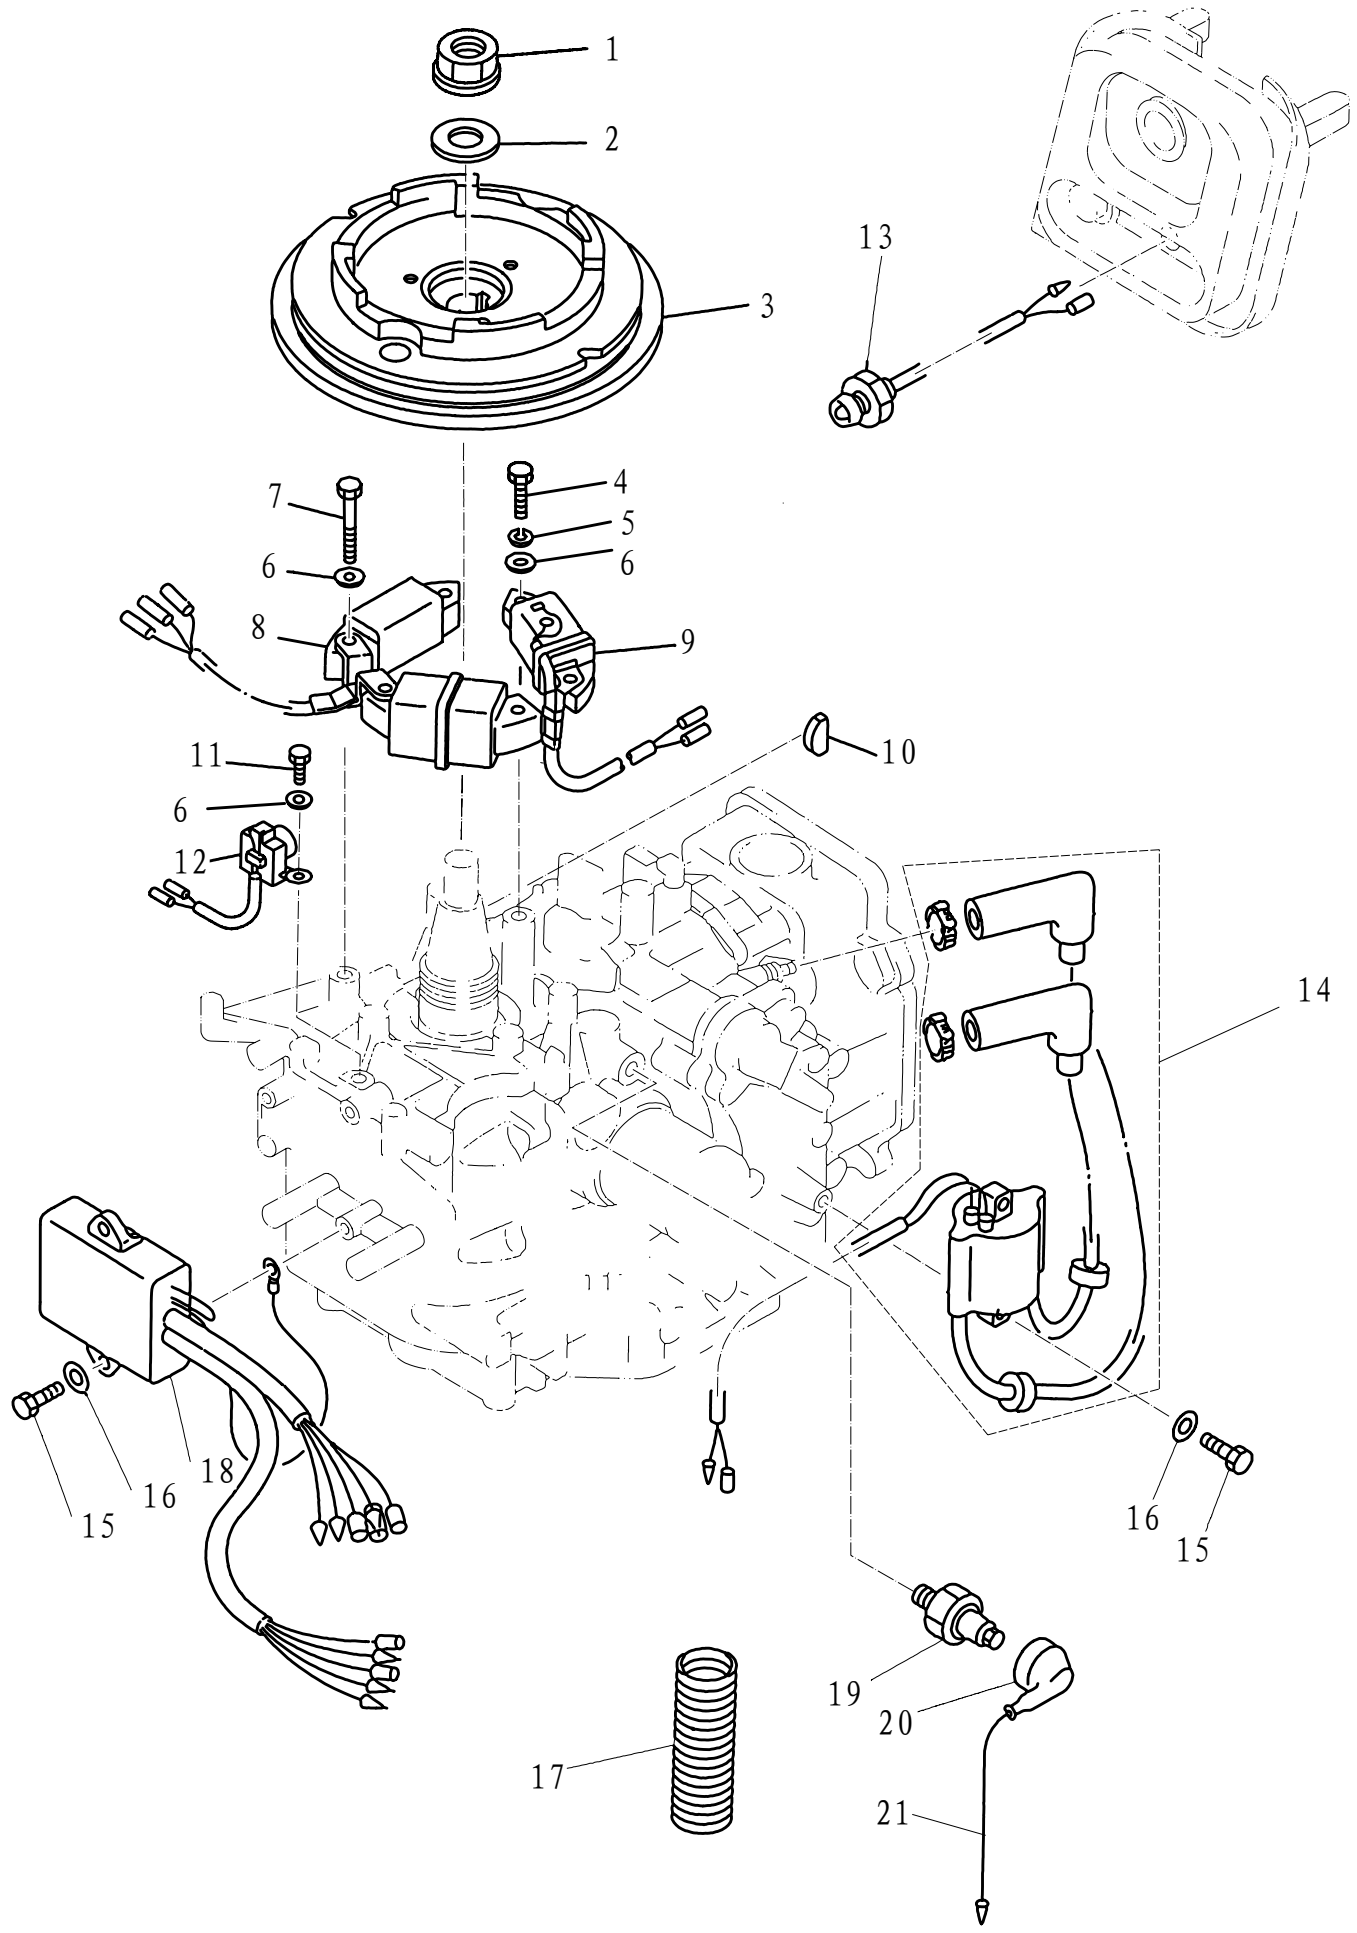

POS	QTY	PARTNUMBER	BESKRIVELSE	DESCRIPTION
1	1	409772	SVINGHJULSMØTRIK	FLYWHEEL NUT
2	1	409773	SKIVE	WASHER, FLYWHEEL NUT
3	1	409774	SVINGHJUL	FLYWHEEL ASSY
4	2	90122132	FLANGEBOLT M6X25	FLANGEBOLT M6X25
5	2	90102195	LÅSESKIVE A6	LOCKWASHER A6
6	8	90102309	PLANSKIVE M6	WASHER M6
7	4	90122133	FLANGEBOLT M6X30	FLANGEBOLT M6X30
8	1	409775	STATOR DOBBELT	COIL DOBBEL
9	1	409776	STATOR ENKELT	COIL SINGLE
10	1	409777	NOT	KEY, SEMISIRCLE FLYWHEEL
11	2	90122130	FLANGEBOLT M6X16 FZB	FLANGEBOLT M6X16 FZB
12	1	409778	TÆNDINGSKONTAKT	COIL, PULSER
13	1	409779	NØDLYS	EMERGENCY SIGNAL LIGHT ASSY
14	1	409780	TÆNDSPOLE	HIGH PRESSURE ASSY
15	4	90122131	FLANGEBOLT M6X20	FLANGEBOLT M6X20
16	4	90102309	PLANSKIVE M6	WASHER M6
17	1	409781	FLEXSLANGE FOR KABEL	RIPPLE TUBE Ø27X22.5X71
18	1	409782	C.D.I.	C.D.I.
19	1	409783	OLIETRYKSSENSOR	OIL PRESSURE SENSOR
20	1	409784	KRAVE	SHEAT
21	1	409785	LEDNING	LEAD WIRE ASSY