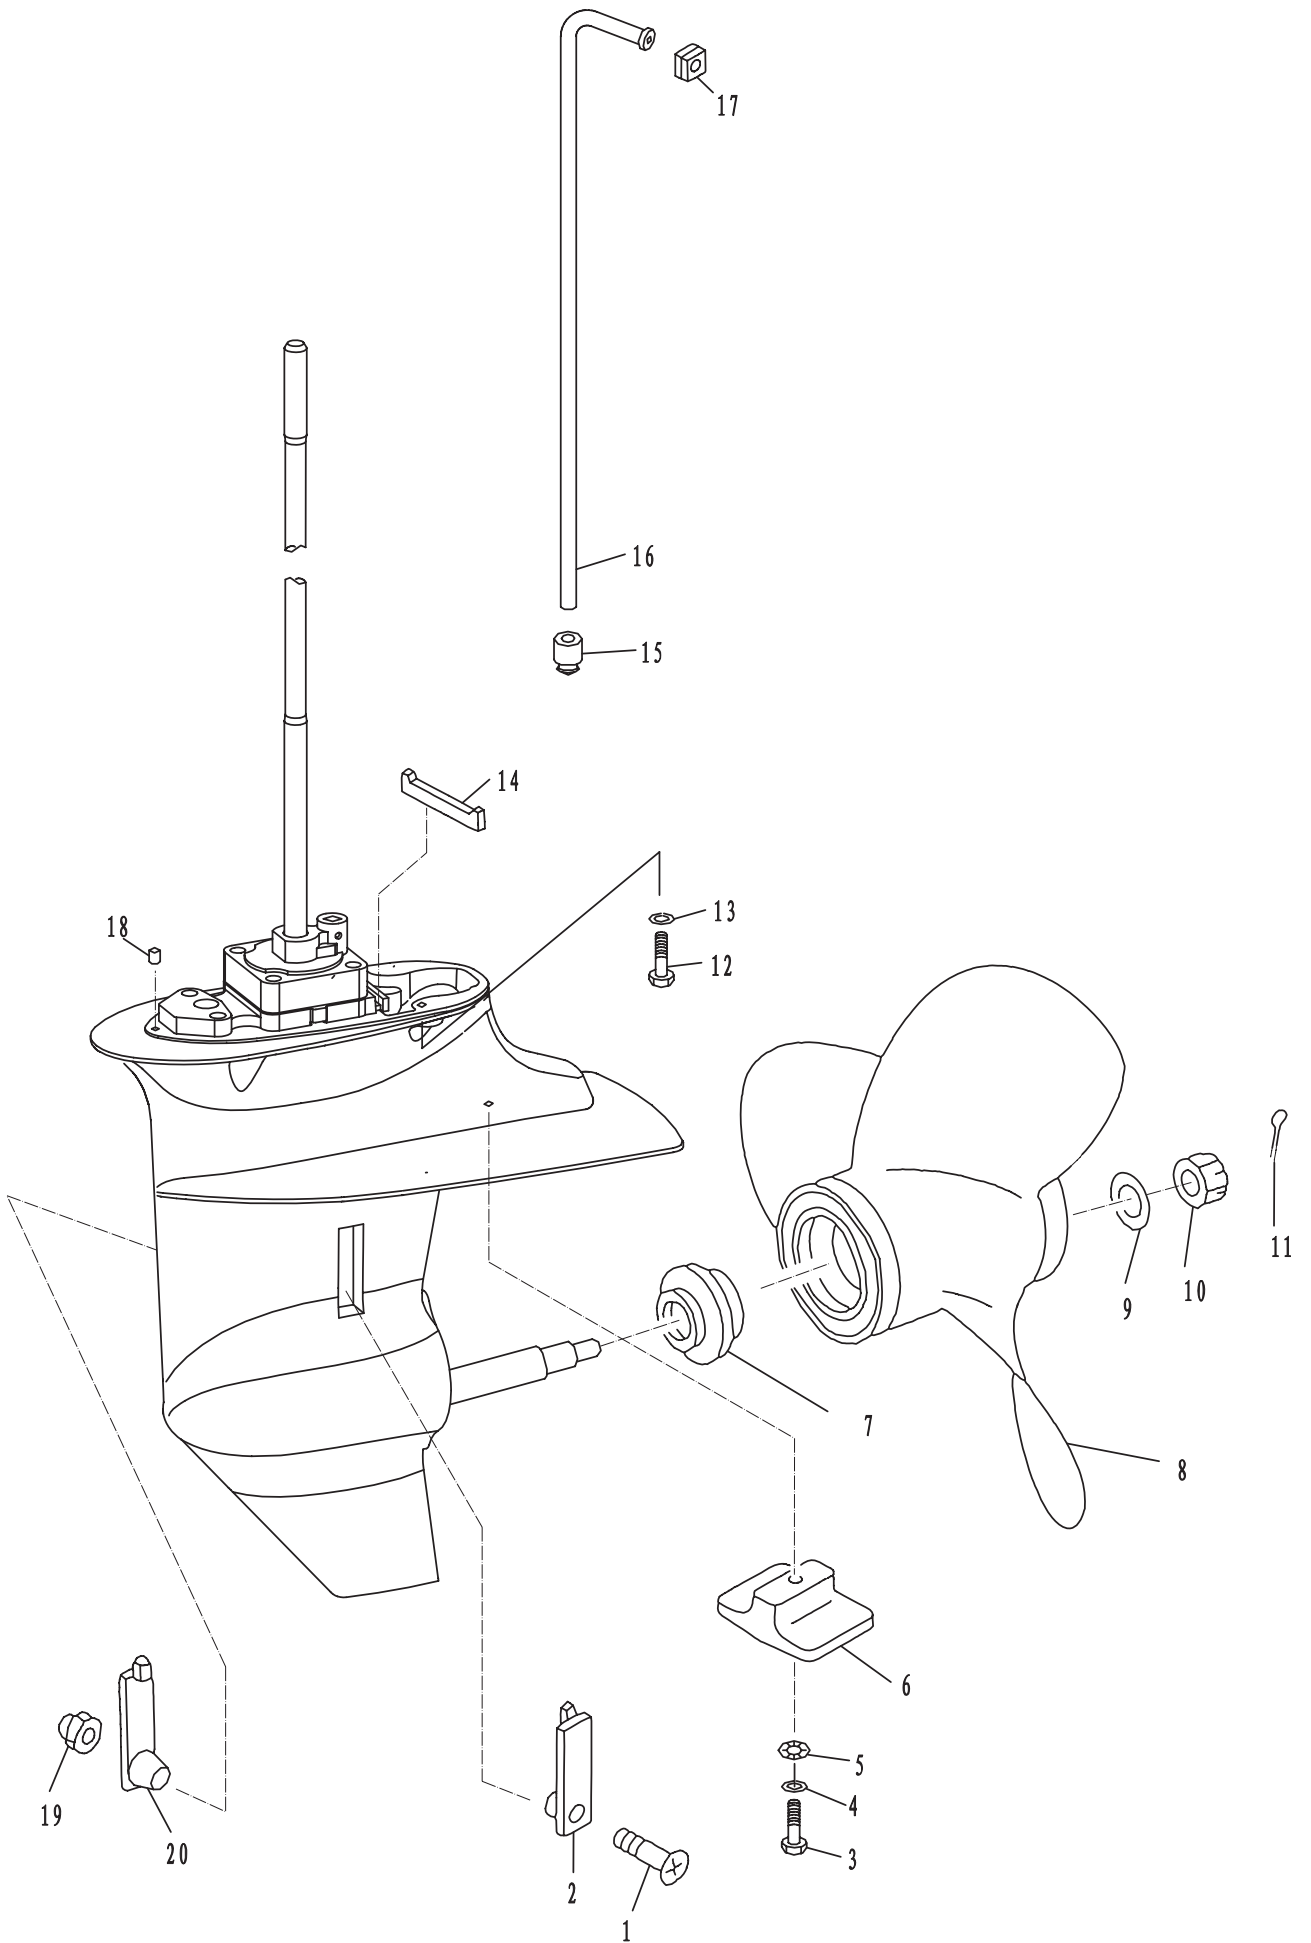

POS	QTY	PARTNUMBER	BESKRIVELSE	DESCRIPTION
1	1	90101149	MASKINSKRUE M5X25	SCREW M5X25
2	1	409762	INDSUGNING VAND	WATER INLET
3	1	90122133	FLANGEBOLT M6X30	FLANGEBOLT M6X30
4	1	90102309	PLANSKIVE M6	WASHER M6
5	1	90102195	LÅSESKIVE A6	LOCKWASHER A6
6	1	409763	ANODE	ANODE
7	1	409764	PAKNING	CUSHION
8	1	409765	PROPEL	PROPELLER ASSY
9	1	90102311	PLANSKIVE M10	WASHER M10
10	1	409766	MØTRIK	NUT, HEXAGON
11	1	408768	FJEDERSPLIT 1.6X12	COTTERPIN 1.6X12
12	4	90122152	FLANGEBOLT M8X30	FLANGEBOLT M8X30
13	4	90102310	PLANSKIVE M8	WASHER M8
14	1	409767	PAKNING	RUBBERSEAL
15	1	409550	PAKNING	SEAL, WATER TUBE
16	1	409768	VANDRØR LANG	WATERTUBE LONG
17	1	409770	GUMMIKRAVE	SEAL
18	2	409751	STYREBØS Ø4X12	GUIDEBUSH Ø4X12
19	1	90100690	LÅSEMØTRIK M5 8.8 FZB	LOCKNUT M5
20	1	409771	INDSUGNING VAND	WATER INLET