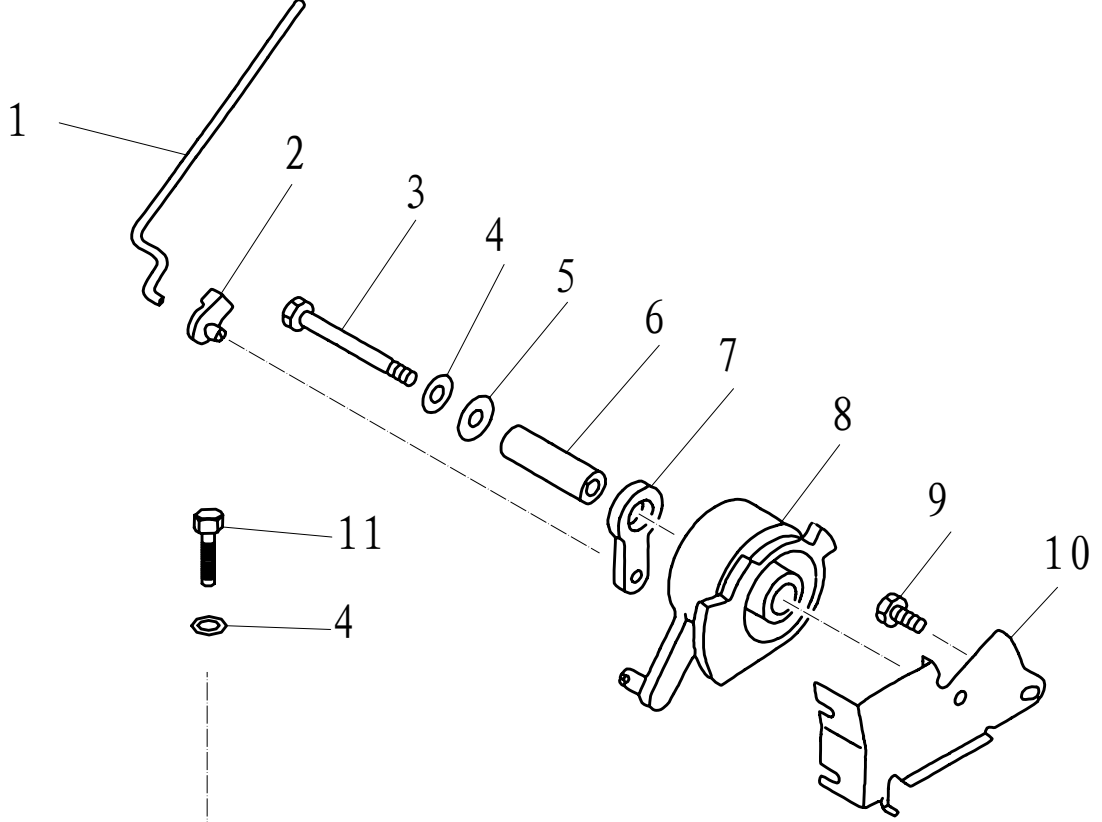

POS	QTY	PARTNUMBER	BESKRIVELSE	DESCRIPTION
1	1	409695	FORBINDER	LINK ACCELERATOR
2	1	409696	LED	JOINT ACCELERATOR
3	1	408749	FLANGEBOLT M6X120	FLANGEBOLT M6X120
4	5	90102309	PLANSKIVE M6	WASHER M6
5	1	90102309	PLANSKIVE M6	WASHER M6
6	1	409697	BØS	BUSH
7	1	409698	GASARM	PULLEY, PASSIVITY
8	1	409699	GASARM	PULLEY, DRIVE
9	1	90102721	SÆTBOLT M6X10 8.8 FZB	SCREW 6X10
10	1	409700	BESLAG	BRACKET
11	4	408715	FLANGEBOLT M5X25	FLANGEBOLT M5X25
12	2	409701	STYREBESLAG	GUIDEBRACKET
13	1	409702	VIPPEBESLAG	ROCKER, STOPPER
14	1	409703	AKSEL / ARM	SHIFT ROD
15	1	408715	FLANGEBOLT M5X25	FLANGEBOLT M5X25
16	1	409704	PLADE	SPRINGSTOPPER PLATE
17	1	409705	FJEDER	SPRING
18	1	409706	AKSEL LANG	SHIFT ROD LONG
19	1	409708	MØTRIK	COLUMNED NUT
20	1	409630	MØTRIK	NUT, HEXAGON
21	1	409572	FJEDERSPLIT	SPRING, CLAMP
22	1	90104420	RØRSTIFT 3.0 X 20 DIN1481	PIN