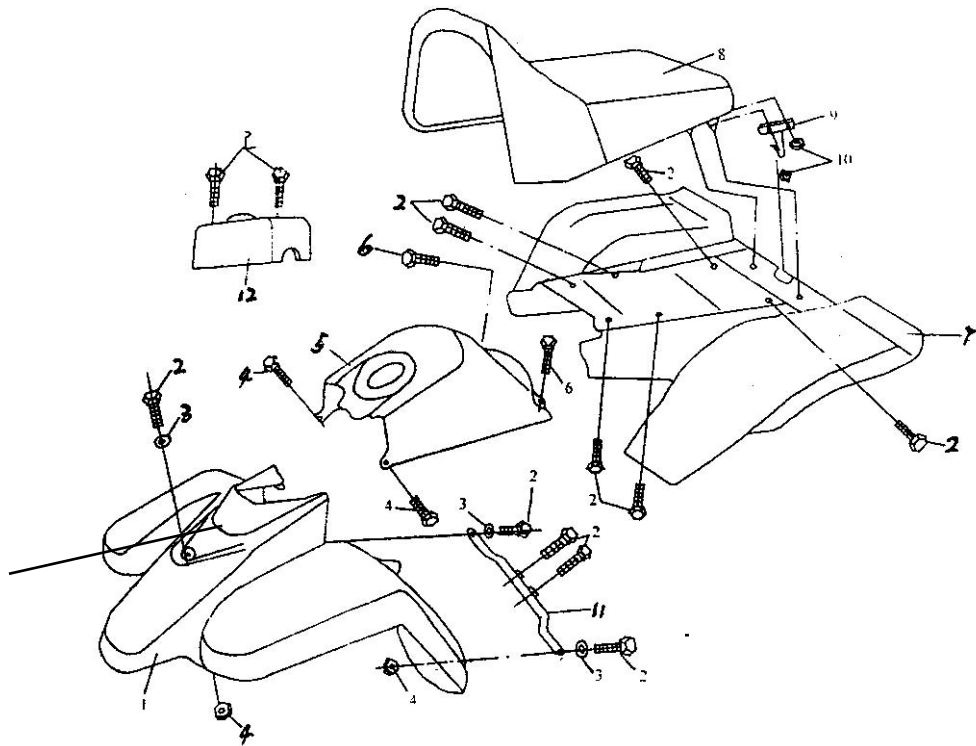

Øverste skærm
Upper fender :
29 29 75

Model Texas King 150 ATV

Cover and seat assy

Pos	Vare nr. / Part no.	Qty	Beskrivelse	Description
1	292441	1	Front	Front cover
2	292442	12	Bolt 6x20	Bolt 6x20
3	292443	3	Skive 6mm	Washer 6mm
4	292444	2	Bolt 5x15	Bolt 5x15
5	292445	1	Tank afskærmning	Fuel tank cover
6	292446	2	Bolt 6x30	Bolt 6x30
7	292447	1	Bagskærm	Rear cover
8	292448	1	Sæde	Seat
9	292449	1	Sædelås	Lock seat
10	292450	2	Møtrik 6mm	Nut 6m
11	292451	1	Beslag	Support cover
12	292452	1	Dæksel, tændingskontakt	Ignition switch cover