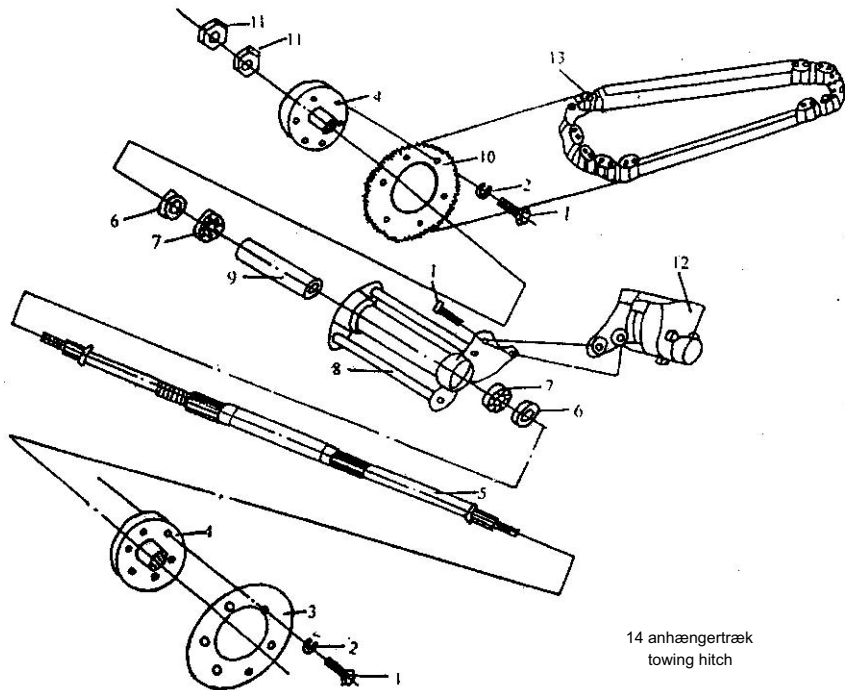

1

Pos	Vare nr. / Part no.	Qty	Beskrivelse	Description
1	600064	1	Støvhætte	Dust cap

LC150(200)-P3

Model Texas King 150 ATV		Rear suspension		
Pos	Vare nr. / Part no.	Qty	Beskrivelse	Description
1	292357	1	Bolt for bagerste bærearm	Bolt, rear swing arm
2	292358	2	Skive 14mm	Washer 14mm
3	292359	2	Dæksel	Cover
4	292360	1	Bærearm, bagerste	Rear suspension arm
5	292361	1	Bøs	Bush
6	292362	1	Møtrik 14mm	Nut 14mm
7	292363	1	Bolt, top støddæmper	Bolt, shock absorber top
8	292364	1	Bagerste støddæmper	Shock absorber, rear
9	292365	1	Møtrik 10mm	Nut 10mm
10	292366	1	Nagle	Pin
11	292367	1	Skive 12mm	Washer 12mm
12	292368	1	Låsesplit	Locking split
13	292369	1	Kædestyr	Guide, chain
14	292370	2	Bolt 8x15	Bolt 8x15
15	292370	4	Bolt 8x15	Bolt 8x15
16	292371	1	Afskærmning	Fender, upper
17	292372	2	Kædejuster beslag	Adjuster, chain
18	293027	2	Bøs passer på begge typer	Bush for both types
4	292479	1	Bærearm - NY TYPE	Rear suspension - NEW TYPE
	292480	1	Kit for bagaksel - NY TYPE	Kit for rear axle - NEW TYPE

Kædeled  
chain lock :  
292385A

14 anhængertræk  
towing hitch

Model Texas King 150 ATV

Rear shaft assy

Pos	Vare nr. / Part no.	Qty	Beskrivelse	Description
1	292373	14	Bolt 8x25	Bolt 8x25
	90102773	2	Bolt 10x30 til bremse kaliper	Bolt 10x30 for brake caliper
	292485	2	Bolt 10x30 1,25mm til Kaliber	Bolt 10x30 1,25mm, for caliper
2	292374	14	Skive 8mm	Washer 8mm
3	292375	1	Bremseskive	Brake disc
4	292376	2	Kædestyr	Guide, chain
5	292377	1	Bagaksel	Rear wheel shaft
6	292378	2	Pakdåse	Oil seal
7	292379	2	Leje	Bearing
8	292380	1	Bagakselhus	Housing, rear axle
9	292381	1	Afstandsstykke	Spacer, rear shaft
10	292382	1	Tandhjul, bagaksel 45 tænder	Sprocket 45 teeth
	292478	1	Tandhjul, bagaksel 40 tænder	Sprocket 40 teeth
11	292383	2	Møtrik 30mm	Nut 30mm
12	292384	1	Bremsekaliper	Caliper, rear brake
13	407635	1	Kæde	Chain
14	292475	1	Anhænger træk	Towing hitch