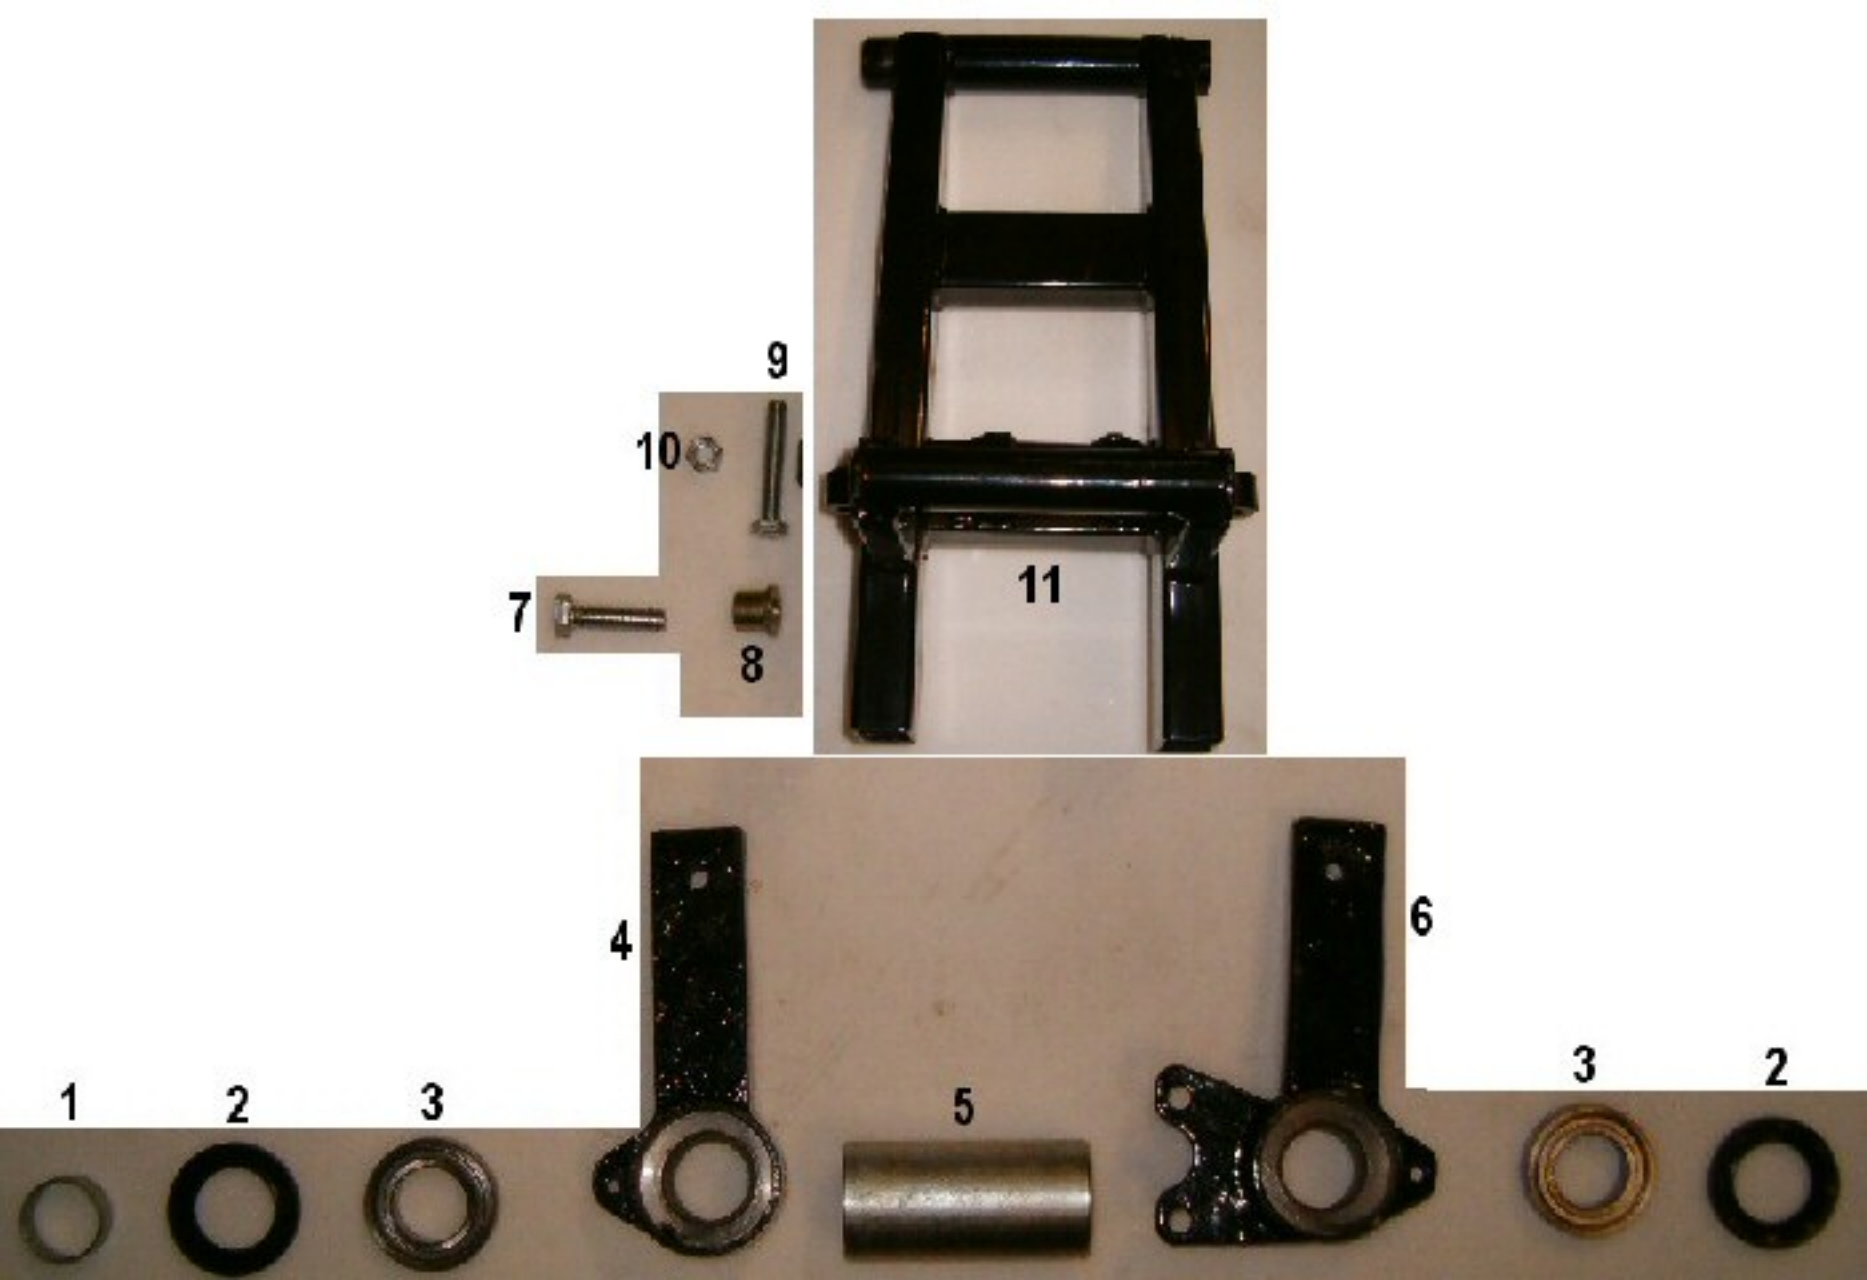

LC150<200>-P2

**Model Texas King 150 ATV****Front suspension**

<b>Pos</b>	<b>Vare nr. / Part no.</b>	<b>Qty</b>	<b>Beskrivelse</b>	<b>Description</b>
1	292348	2	Bolt	Bolt
2	292349	2	Skive 10mm	Washer 10mm
3	292350	8	Skål for bøsning	Holder for bushing
4	292351	2	Møtrik 10mm	Nut 10mm
5	292489	2	Afstandsbo	Spacer
6	292352	1	Venstre øverste bæream	Upper suspension arm, left
	292468	1	Højre øverste bæream	Upper suspension arm, right
7	292351	8	Møtrik 10mm	Nut 10mm
8	292353	4	Bolt	Bolt
9	292354	2	Støddæmper, for	Absorber, front
10	292356	1	Venstre nederste bæream	Lower suspension arm, left
	292469	1	Højre nederste bæream	Lower suspension arm, right
11	292355	4	Bolt	Bolt
12	292486	4	Bøs for bæream	Bushing
13	292487	2	Krone møtrik	Nut
14	292488	2	Split	Bolt

1

Pos	Vare nr. / Part no.	Qty	Beskrivelse	Description
1	600064	1	Støvhætte	Dust cap

LC150(200)-P3

Model Texas King 150 ATV		Rear suspension		
Pos	Vare nr. / Part no.	Qty	Beskrivelse	Description
1	292357	1	Bolt for bagerste bærearm	Bolt, rear swing arm
2	292358	2	Skive 14mm	Washer 14mm
3	292359	2	Dæksel	Cover
4	292360	1	Bærearm, bagerste	Rear suspension arm
5	292361	1	Bøs	Bush
6	292362	1	Møtrik 14mm	Nut 14mm
7	292363	1	Bolt, top støddæmper	Bolt, shock absorber top
8	292364	1	Bagerste støddæmper	Shock absorber, rear
9	292365	1	Møtrik 10mm	Nut 10mm
10	292366	1	Nagle	Pin
11	292367	1	Skive 12mm	Washer 12mm
12	292368	1	Låsesplit	Locking split
13	292369	1	Kædestyr	Guide, chain
14	292370	2	Bolt 8x15	Bolt 8x15
15	292370	4	Bolt 8x15	Bolt 8x15
16	292371	1	Afskærmning	Fender, upper
17	292372	2	Kædejuster beslag	Adjuster, chain
18	293027	2	Bøs passer på begge typer	Bush for both types
4	292479	1	Bærearm - NY TYPE	Rear suspension - NEW TYPE
	292480	1	Kit for bagaksel - NY TYPE	Kit for rear axle - NEW TYPE