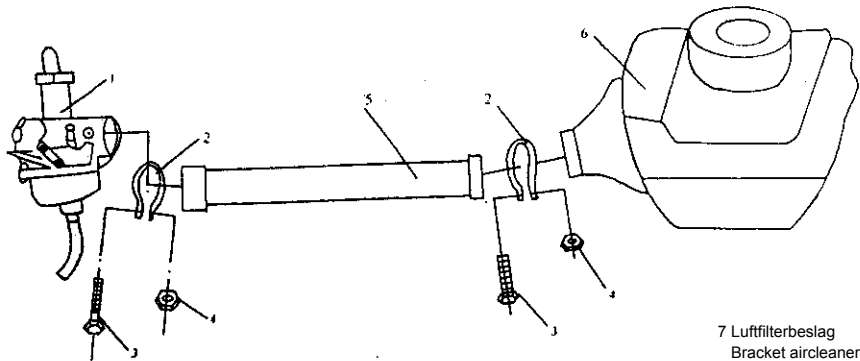

1

Pos	Vare nr. / Part no.	Qty	Beskrivelse	Description
1	408022	1	Øverste motorophæng	upper engine mount

Varmeskjold / Heat shield: 292465

**Model Texas King 150 ATV****Exhaust**

<b>Pos</b>	<b>Vare nr. / Part no.</b>	<b>Qty</b>	<b>Beskrivelse</b>	<b>Description</b>
1	292294	2	Pakning, topstykke - udstødning	Gasket
2	292295	2	Møtrik 6mm	Nut 6mm
3	292296	2	Forrør	Exhaust pipe
4	292297	2	Bolt 8x25	Bolt 8x25
5	292298	2	Møtrik 8mm	Nut 8mm
6	292299	1	Lyddæmper	Muffler
7	292300	2	Bolt 8x15	Bolt 8x15
8	292301	2	Skive 8mm	Washer 8mm
9	292302	1	Gnistfanger	Fire control cap
10	292303	2	Skive 6mm	Washer 6mm
11	292304	2	Bolt 6x20	Bolt 6x20

7 Luftfilterbeslag  
Bracket aircleaner

**Model** Texas King 150 ATV                      **Carburator and air filter**

<b>Pos</b>	<b>Vare nr. / Part no.</b>	<b>Qty</b>	<b>Beskrivelse</b>	<b>Description</b>
1	292305	1	Karburator	Carburetor
2	292306	2	Spændebånd	Clamp, air hose
3	292307	2	Bolt 5x30	Bolt 5x30
4	292308	2	møtrik 5mm	Nut 5mm
5	292309	1	Indsugningsrør	Hose, air inlet
6	292310	1	Luftfilter	Air cleaner
7	292473	1	Luftfilter beslag	Bracket, air cleaner

Kædeled  
chain lock :  
292385A

14 anhængertræk  
towing hitch

Model Texas King 150 ATV

Rear shaft assy

Pos	Vare nr. / Part no.	Qty	Beskrivelse	Description
1	292373	14	Bolt 8x25	Bolt 8x25
	90102773	2	Bolt 10x30 til bremse kaliper	Bolt 10x30 for brake caliper
	292485	2	Bolt 10x30 1,25mm til Kaliber	Bolt 10x30 1,25mm, for caliper
2	292374	14	Skive 8mm	Washer 8mm
3	292375	1	Bremseskive	Brake disc
4	292376	2	Kædestyr	Guide, chain
5	292377	1	Bagaksel	Rear wheel shaft
6	292378	2	Pakdåse	Oil seal
7	292379	2	Leje	Bearing
8	292380	1	Bagakselhus	Housing, rear axle
9	292381	1	Afstandsstykke	Spacer, rear shaft
10	292382	1	Tandhjul, bagaksel 45 tænder	Sprocket 45 teeth
	292478	1	Tandhjul, bagaksel 40 tænder	Sprocket 40 teeth
11	292383	2	Møtrik 30mm	Nut 30mm
12	292384	1	Bremsekaliper	Caliper, rear brake
13	407635	1	Kæde	Chain
14	292475	1	Anhænger træk	Towing hitch