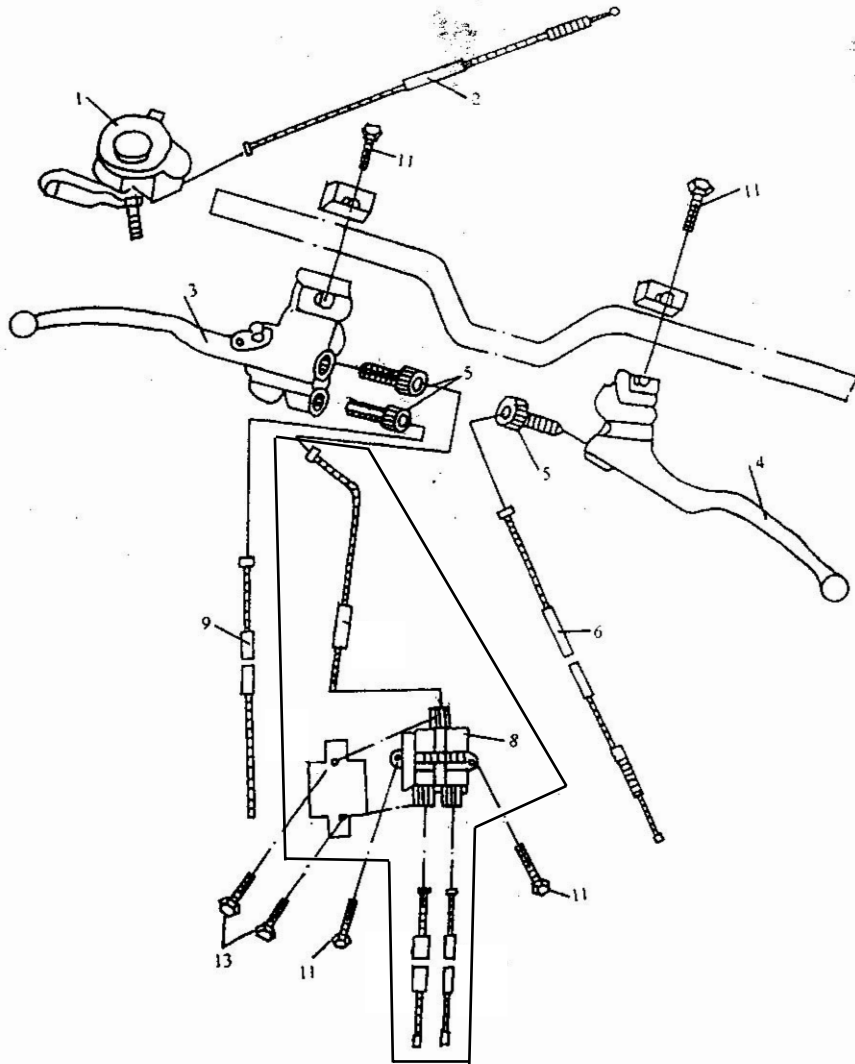

Kædeled  
chain lock :  
292385A

14 anhængertræk  
towing hitch

Model Texas King 150 ATV

Rear shaft assy

Pos	Vare nr. / Part no.	Qty	Beskrivelse	Description
1	292373	14	Bolt 8x25	Bolt 8x25
	90102773	2	Bolt 10x30 til bremse kaliper	Bolt 10x30 for brake caliper
	292485	2	Bolt 10x30 1,25mm til Kaliber	Bolt 10x30 1,25mm, for caliper
2	292374	14	Skive 8mm	Washer 8mm
3	292375	1	Bremseskive	Brake disc
4	292376	2	Kædestyr	Guide, chain
5	292377	1	Bagaksel	Rear wheel shaft
6	292378	2	Pakdåse	Oil seal
7	292379	2	Leje	Bearing
8	292380	1	Bagakselhus	Housing, rear axle
9	292381	1	Afstandsstykke	Spacer, rear shaft
10	292382	1	Tandhjul, bagaksel 45 tænder	Sprocket 45 teeth
	292478	1	Tandhjul, bagaksel 40 tænder	Sprocket 40 teeth
11	292383	2	Møtrik 30mm	Nut 30mm
12	292384	1	Bremsekaliper	Caliper, rear brake
13	407635	1	Kæde	Chain
14	292475	1	Anhænger træk	Towing hitch

20

21: Komplet sporestang  
Steering arm assy

**Model Texas King 150 ATV Handle bar assy**

Pos	Vare nr. / Part no.	Qty	Beskrivelse	Description
1	292391	6	Bolt 8x55	Bolt 8x55
2	292392	2	Beslag til styr, øverste	Clamp handle bar upper
3	292393	1	Styr	Handle bar
4	292394	2	Beslag til styr, nederste	Clamp handle bar lower
5	292395	2	Håndtag	Grip
6	292396	2	Bolt 8x55	Bolt 8x55
7	292397	1	Holder, forlygte	Support, headlamp
8	292398	2	Skive 8mm	Washer 8mm
9	292399	2	Bøs, styreaksel	Sleeve, shaft
10	292400	2	Bøs	Bush
11	292401	1	Styraksel	Steering shaft assy
12	292402	1	Skive 10mm	Washer 10mm
13	292403	1	Krone møtrik 10mm	Nut 10mm
14	292404	4	Låsesplit	Pin cotter
15	292463	2	Møtrik 10mm højre gevind	Nut 10mm right thread
16	292405	2	Invendig styrekugle	Tie rod assy left side
17	262403A	4	Låsemøtrik M10	Nut 10mm left thread
18	292406	2	Udvendig styrekugle	Tie rod assy right side
19	292407	2	Støttebolt	Stud
20	292496	1	Beslag for sporestang	Bracket for steeringarm
21	292497	2	Komplet sporestang	Steeringarm assy