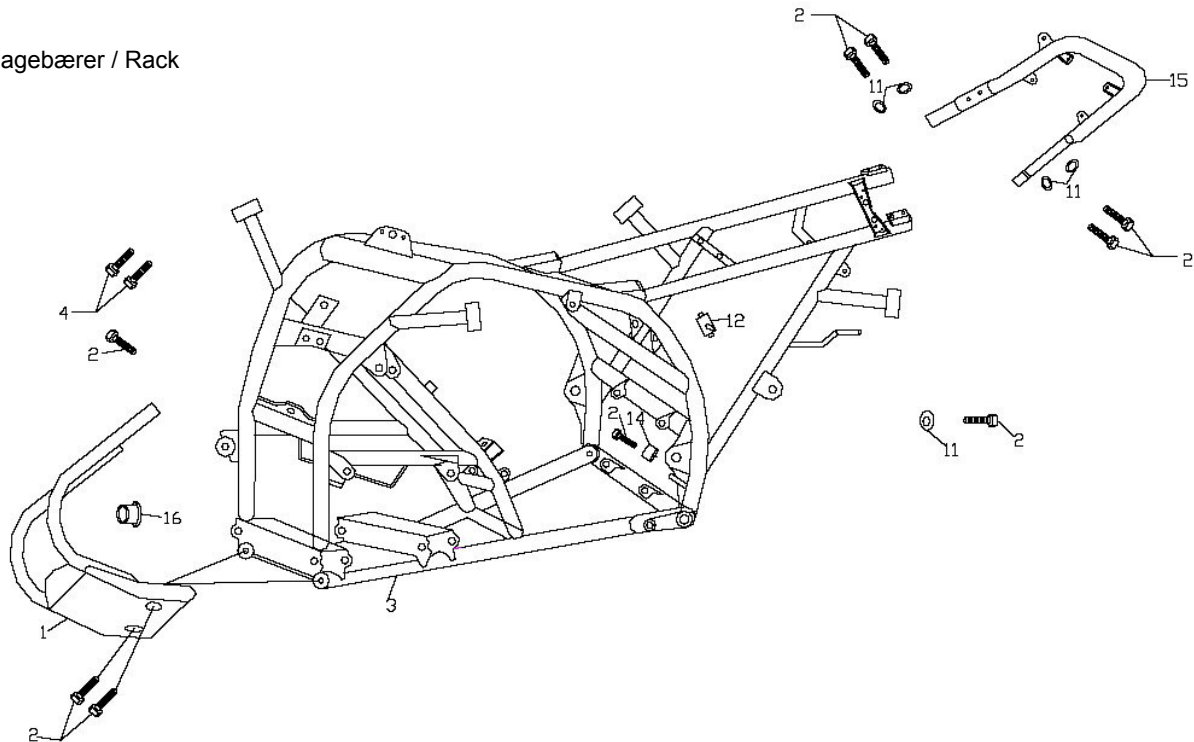

**Reservedelstegning på Motor findes under kategorien "Motorer"**

**Sparepartsdrawing for engine is placed in the category "Motorer"**

17 / 18 : Bagagebærer / Rack

**Model Texas King 150 ATV****Frame assy**

10

**Model Texas King 150 ATV****Rear wheel left and right**

<b>Pos</b>	<b>Vare nr. / Part no.</b>	<b>Qty</b>	<b>Beskrivelse</b>	<b>Description</b>
1	292330	6	Bolt 10x20	Bolt 10x20
2	292331	1	Hjulnav, baghjul	Wheel hub
3	292332	1	Ventil	Air valve
4	292333	1	Fælg, baghjul	Rim, rear wheel
5	292334	1	Dæk, baghjul	Tyre, rear wheel
6	292335	6	Møtrik 10mm	Nut 10mm
7	292336	1	Skive 14mm	Washer 14mm
8	292337	1	Møtrik 14mm	Nut 14mm
9	292338	1	Låsesplit	Pin cotter

Kædeled  
chain lock :  
292385A

14 anhængertræk  
towing hitch

Model Texas King 150 ATV

Rear shaft assy

Pos	Vare nr. / Part no.	Qty	Beskrivelse	Description
1	292373	14	Bolt 8x25	Bolt 8x25
	90102773	2	Bolt 10x30 til bremse kaliper	Bolt 10x30 for brake caliper
	292485	2	Bolt 10x30 1,25mm til Kaliber	Bolt 10x30 1,25mm, for caliper
2	292374	14	Skive 8mm	Washer 8mm
3	292375	1	Bremseskive	Brake disc
4	292376	2	Kædestyr	Guide, chain
5	292377	1	Bagaksel	Rear wheel shaft
6	292378	2	Pakdåse	Oil seal
7	292379	2	Leje	Bearing
8	292380	1	Bagakselhus	Housing, rear axle
9	292381	1	Afstandsstykke	Spacer, rear shaft
10	292382	1	Tandhjul, bagaksel 45 tænder	Sprocket 45 teeth
	292478	1	Tandhjul, bagaksel 40 tænder	Sprocket 40 teeth
11	292383	2	Møtrik 30mm	Nut 30mm
12	292384	1	Bremsekaliper	Caliper, rear brake
13	407635	1	Kæde	Chain
14	292475	1	Anhænger træk	Towing hitch