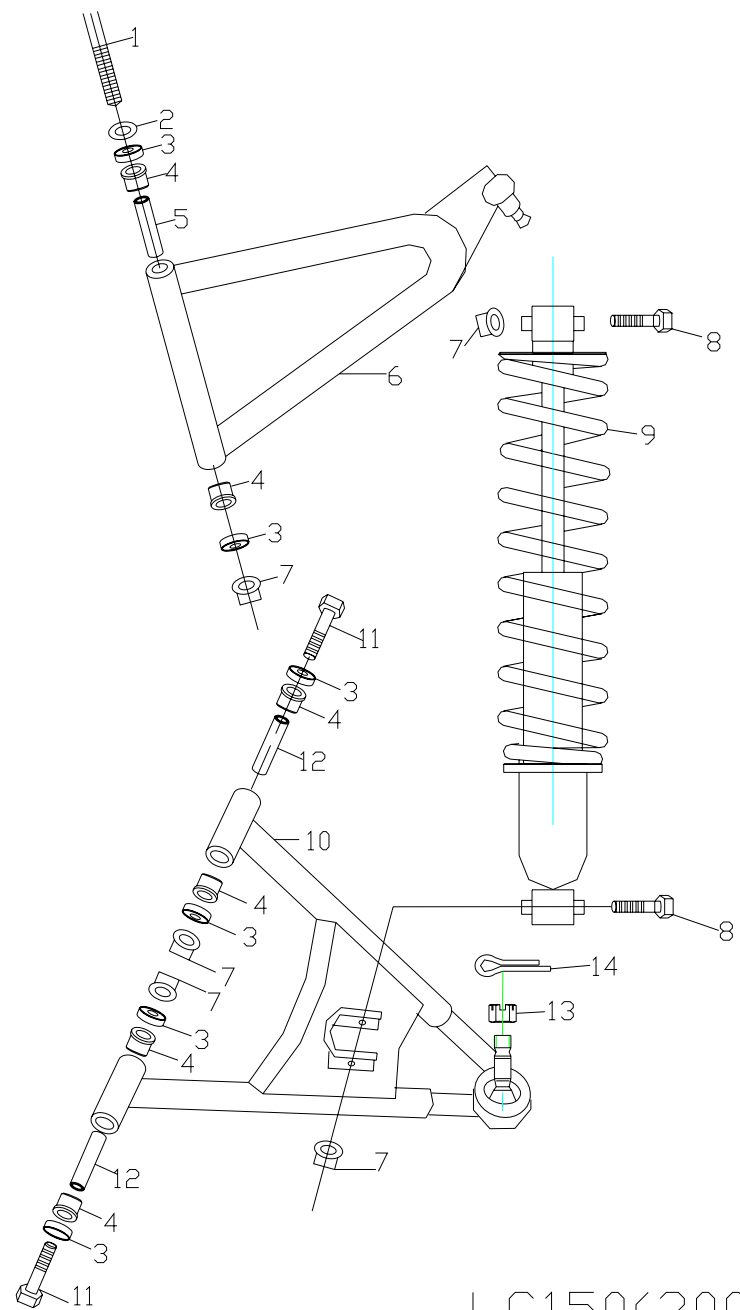

## Front wheel left and right

Pos	Vare nr. / Part no.	Qty	Beskrivelse	Description
1	292311	14	Bolt 10x30	Bolt 10x30
2	292312	14	Nut 10mm	Nut 10mm
3	292313	1	Venstre, spindel	Spindel, left
	292466	1	Højre spindel	Spindel, right
4	292314	1	Venstre ankerplade	Anchor plate, left
	292467	1	Højre ankerplade	Anchor plate, right
5	292315	2	Bremse excentric	Cam
6	292316	2	Arm, forbremser	Lever, front carm
7	292317	2	Bolt 6x35	Bolt 6x35
8	292318	2	Møtrik 6mm	Nut 6mm
9	292319	2	Bremsebakker, forbremser	Sheo, front brake
10	292320	4	Fjeder, bremsebakker	spring, front brake
11	292321	2	Indv. Hjulleje	Bearing
12	292322	2	Hjulnav, forhjul	Wheel hub
13	292323	2	Udv. Hjulleje	Bearing
14	292324	2	Ventil	Air valve
15	292325	2	Fælg, forhjul	Rim front wheel
16	292326	2	Dæk, forhjul	Tyre
17	292327	2	Skive 14mm	Washer 14mm
18	292328	2	Møtrik 14mm	Nut 14mm
19	292329	2	Låsesplit	Pin, cotter
20	292470	2	Ring	Spacer
21	292471	2	Pakdåse	Oil seal
22	292961	2	Dæksel for hjulnav	Cover for wheel hub

10

**Model Texas King 150 ATV****Rear wheel left and right**

<b>Pos</b>	<b>Vare nr. / Part no.</b>	<b>Qty</b>	<b>Beskrivelse</b>	<b>Description</b>
1	292330	6	Bolt 10x20	Bolt 10x20
2	292331	1	Hjulnav, baghjul	Wheel hub
3	292332	1	Ventil	Air valve
4	292333	1	Fælg, baghjul	Rim, rear wheel
5	292334	1	Dæk, baghjul	Tyre, rear wheel
6	292335	6	Møtrik 10mm	Nut 10mm
7	292336	1	Skive 14mm	Washer 14mm
8	292337	1	Møtrik 14mm	Nut 14mm
9	292338	1	Låsesplit	Pin cotter

**Model Texas King 150 ATV****Fuel tank and valve**

<b>Pos</b>	<b>Vare nr. / Part no.</b>	<b>Qty</b>	<b>Beskrivelse</b>	<b>Description</b>
1	292339	1	Udligningsrør	Tube, pressure adjusting
2	292340	1	Tankdæksel	Cap, fuel tank
3	292341	4	Bolt 6x30	Bolt 6x30
4	292342	4	Skive 6mm	Washer 6mm
5	292343	4	Gummibøs	Rubber washer
6	292344	1	Benzin tank	Fuel tank
7	292345	1	Benzin si	Filter screen
8	292346	1	Benzin hane	Valve, fuel
9	292347	2	Bolt 6x20	Bolt 6x20
10	292342	2	Skive 6mm	Washer 6mm