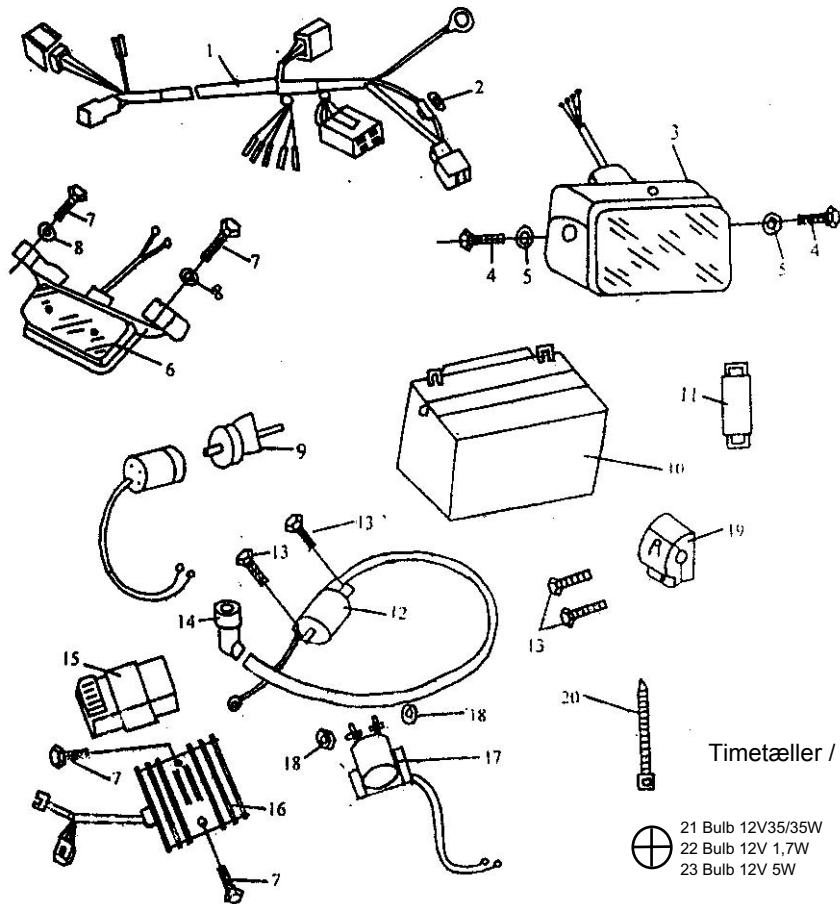

20

21: Komplet sporestang  
Steering arm assy

**Model Texas King 150 ATV Handle bar assy**

Pos	Vare nr. / Part no.	Qty	Beskrivelse	Description
1	292391	6	Bolt 8x55	Bolt 8x55
2	292392	2	Beslag til styr, øverste	Clamp handle bar upper
3	292393	1	Styr	Handle bar
4	292394	2	Beslag til styr, nederste	Clamp handle bar lower
5	292395	2	Håndtag	Grip
6	292396	2	Bolt 8x55	Bolt 8x55
7	292397	1	Holder, forlygte	Support, headlamp
8	292398	2	Skive 8mm	Washer 8mm
9	292399	2	Bøs, styreaksel	Sleeve, shaft
10	292400	2	Bøs	Bush
11	292401	1	Styraksel	Steering shaft assy
12	292402	1	Skive 10mm	Washer 10mm
13	292403	1	Krone møtrik 10mm	Nut 10mm
14	292404	4	Låsesplit	Pin cotter
15	292463	2	Møtrik 10mm højre gevind	Nut 10mm right thread
16	292405	2	Invendig styrekugle	Tie rod assy left side
17	262403A	4	Låsemøtrik M10	Nut 10mm left thread
18	292406	2	Udvendig styrekugle	Tie rod assy right side
19	292407	2	Støttebolt	Stud
20	292496	1	Beslag for sporestang	Bracket for steeringarm
21	292497	2	Komplet sporestang	Steeringarm assy

**Model Texas King 150 ATV****Cable**

<b>Pos</b>	<b>Vare nr. / Part no.</b>	<b>Qty</b>	<b>Beskrivelse</b>	<b>Description</b>
1	292408	1	Gashåndtag	Accelerator handle
2	292409	1	Gaskabel	Throttle cable
3	292410	1	Bremsehåndtag, højre	Brake lever, right
4	292411	1	Koblingshåndtag, venstre	Brake lever, left
5	292412	3	Juster omløber	Adjuster, cable
6	292413	1	Kabel, kobling	Cable, clutch
8	292415	1	Komplet bremsekabel, for	Cable complete, front brake
9	292416	1	Cabel, parkering	Cable, parking
11	292418	2	Bolt 6x20	Bolt 6x20
13	292420	2	Bolt 3x15	Bolt 3x15