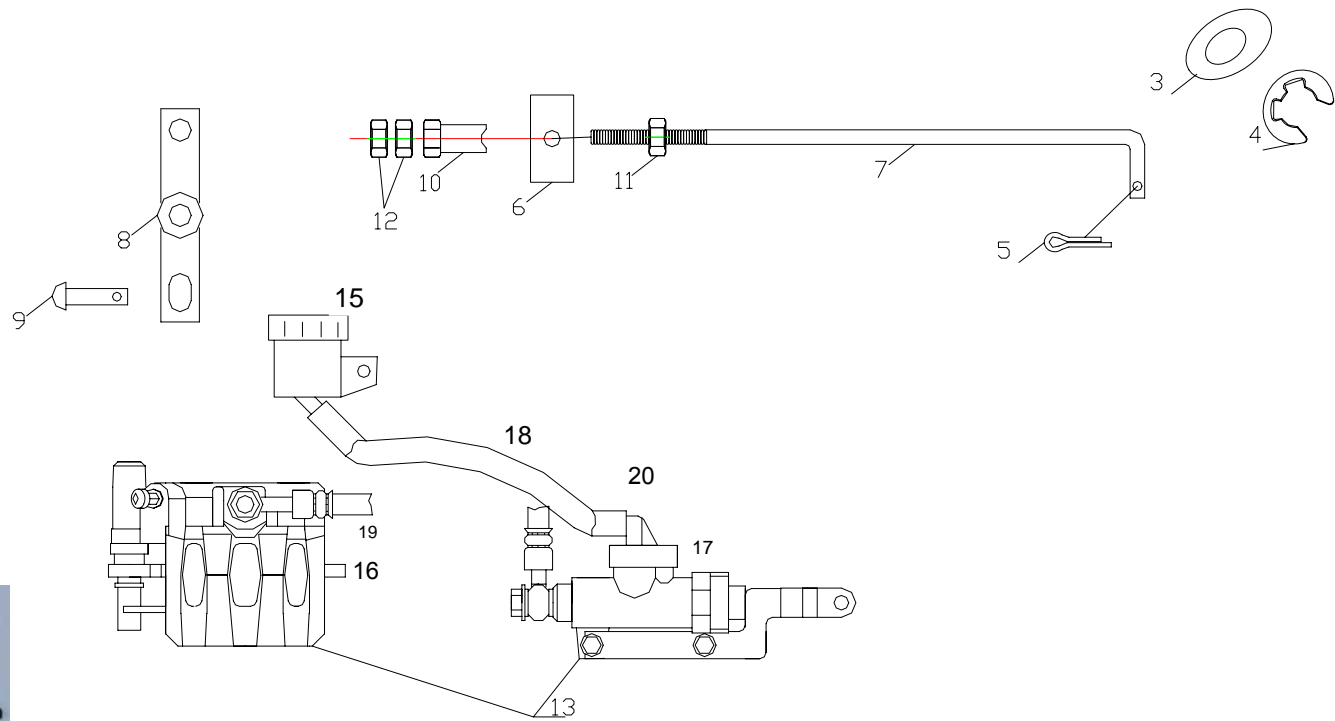

**Model Texas King 150 ATV****Rear Wishbone****NEW**

<b>Pos</b>	<b>Vare nr. / Part no.</b>	<b>Qty</b>	<b>Beskrivelse</b>	<b>Description</b>
1	292962	1	Mellemstykke	Spacer
2	292928	2	Pakdåde	Oilseal
3	292929	2	Leje	Bearing
4	292963	1	Arm for bagsving venstre	Arm for wishbone left
5	292964	1	Bøs	Bush
6	292965	1	Arm for bagsving højre	Arm for wishbone right
7	292966	2	Bolt M12 x 45	Bolt M12 x 45
8	292967	2	Bøs	Bush
9	292968	2	Bolt M10 x 60	Bolt M10 x 60
10	292969	2	Møtrik M10	Nut M10
11	292498	1	Bagsving	Wishbone

Kædeled  
chain lock :  
292385A

14 anhængertræk  
towing hitch

Model Texas King 150 ATV

Rear shaft assy

Pos	Vare nr. / Part no.	Qty	Beskrivelse	Description
1	292373	14	Bolt 8x25	Bolt 8x25
	90102773	2	Bolt 10x30 til bremse kaliper	Bolt 10x30 for brake caliper
	292485	2	Bolt 10x30 1,25mm til Kaliber	Bolt 10x30 1,25mm, for caliper
2	292374	14	Skive 8mm	Washer 8mm
3	292375	1	Bremseskive	Brake disc
4	292376	2	Kædestyr	Guide, chain
5	292377	1	Bagaksel	Rear wheel shaft
6	292378	2	Pakdåse	Oil seal
7	292379	2	Leje	Bearing
8	292380	1	Bagakselhus	Housing, rear axle
9	292381	1	Afstandsstykke	Spacer, rear shaft
10	292382	1	Tandhjul, bagaksel 45 tænder	Sprocket 45 teeth
	292478	1	Tandhjul, bagaksel 40 tænder	Sprocket 40 teeth
11	292383	2	Møtrik 30mm	Nut 30mm
12	292384	1	Bremsekaliper	Caliper, rear brake
13	407635	1	Kæde	Chain
14	292475	1	Anhænger træk	Towing hitch