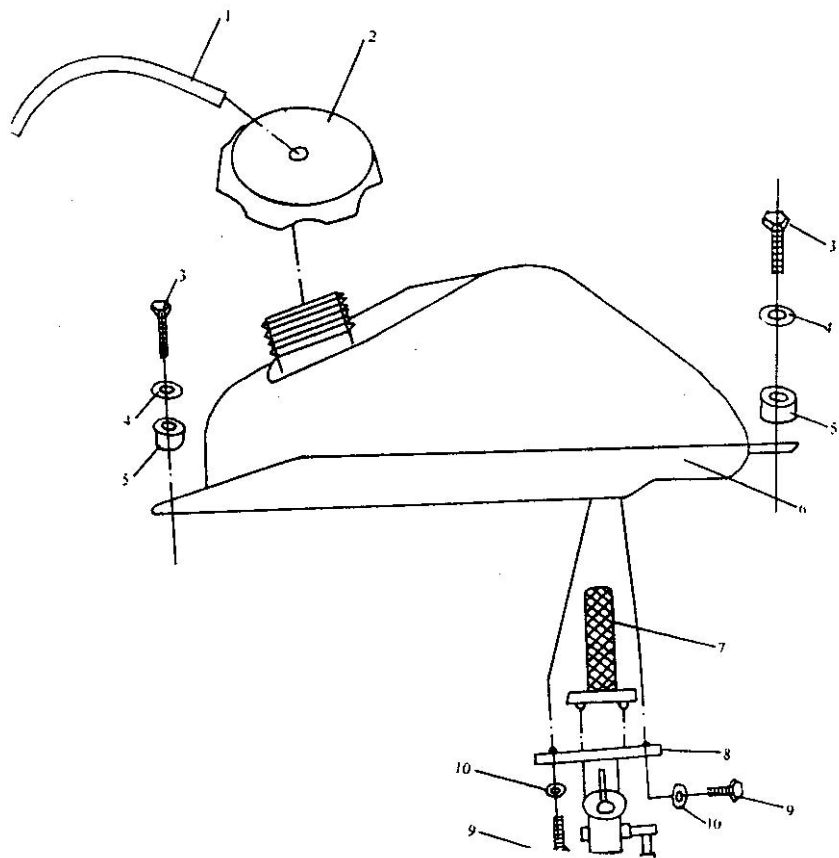

## Front wheel left and right

Pos	Vare nr. / Part no.	Qty	Beskrivelse	Description
1	292311	14	Bolt 10x30	Bolt 10x30
2	292312	14	Nut 10mm	Nut 10mm
3	292313	1	Venstre, spindel	Spindel, left
	292466	1	Højre spindel	Spindel, right
4	292314	1	Venstre ankerplade	Anchor plate, left
	292467	1	Højre ankerplade	Anchor plate, right
5	292315	2	Bremse excentric	Cam
6	292316	2	Arm, forbremser	Lever, front carm
7	292317	2	Bolt 6x35	Bolt 6x35
8	292318	2	Møtrik 6mm	Nut 6mm
9	292319	2	Bremsebakker, forbremser	Sheo, front brake
10	292320	4	Fjeder, bremsebakker	spring, front brake
11	292321	2	Indv. Hjulleje	Bearing
12	292322	2	Hjulnav, forhjul	Wheel hub
13	292323	2	Udv. Hjulleje	Bearing
14	292324	2	Ventil	Air valve
15	292325	2	Fælg, forhjul	Rim front wheel
16	292326	2	Dæk, forhjul	Tyre
17	292327	2	Skive 14mm	Washer 14mm
18	292328	2	Møtrik 14mm	Nut 14mm
19	292329	2	Låsesplit	Pin, cotter
20	292470	2	Ring	Spacer
21	292471	2	Pakdåse	Oil seal
22	292961	2	Dæksel for hjulnav	Cover for wheel hub

10

**Model Texas King 150 ATV****Rear wheel left and right**

<b>Pos</b>	<b>Vare nr. / Part no.</b>	<b>Qty</b>	<b>Beskrivelse</b>	<b>Description</b>
1	292330	6	Bolt 10x20	Bolt 10x20
2	292331	1	Hjulnav, baghjul	Wheel hub
3	292332	1	Ventil	Air valve
4	292333	1	Fælg, baghjul	Rim, rear wheel
5	292334	1	Dæk, baghjul	Tyre, rear wheel
6	292335	6	Møtrik 10mm	Nut 10mm
7	292336	1	Skive 14mm	Washer 14mm
8	292337	1	Møtrik 14mm	Nut 14mm
9	292338	1	Låsesplit	Pin cotter