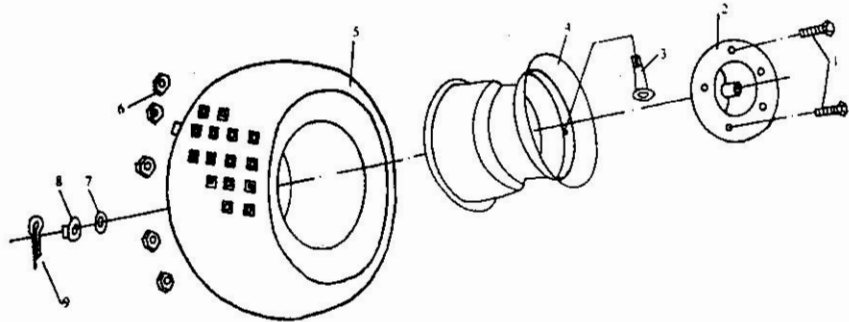

10

Model Texas King 150 ATV

Rear wheel left and right

Pos	Vare nr. / Part no.	Qty	Beskrivelse	Description
1	292330	6	Bolt 10x20	Bolt 10x20
2	292331	1	Hjulnav, baghjul	Wheel hub
3	292332	1	Ventil	Air valve
4	292333	1	Fælg, baghjul	Rim, rear wheel
5	292334	1	Dæk, baghjul	Tyre, rear wheel
6	292335	6	Møtrik 10mm	Nut 10mm
7	292336	1	Skive 14mm	Washer 14mm
8	292337	1	Møtrik 14mm	Nut 14mm
9	292338	1	Låsesplit	Pin cotter