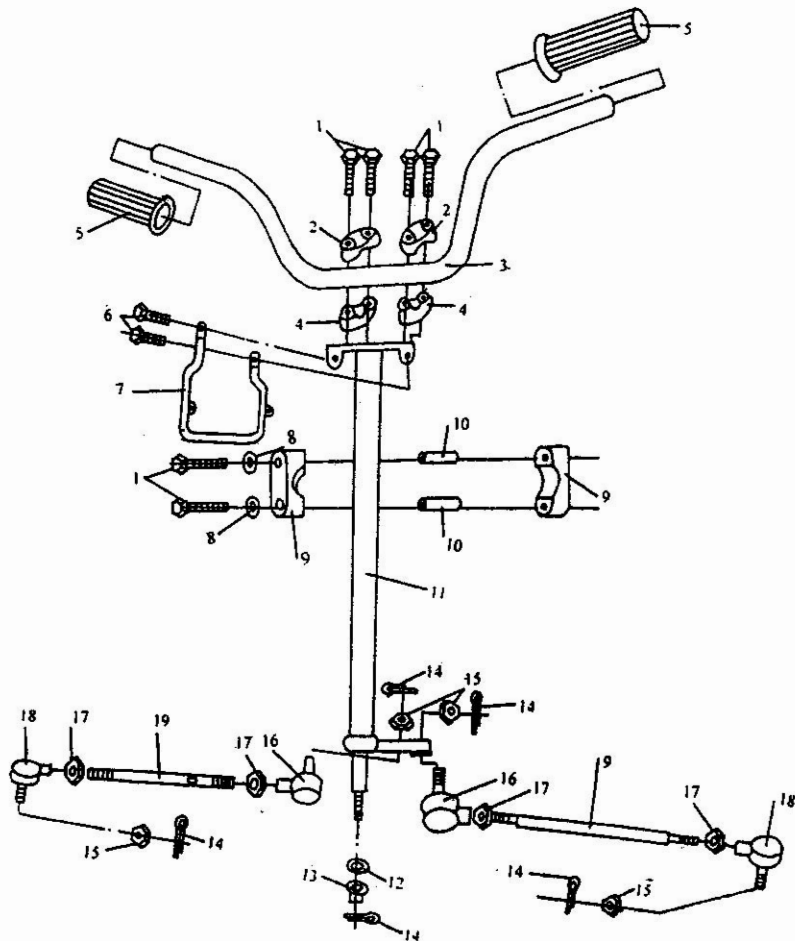

Støvhætte : 600064
Dustcap

20

21: Komplet sporestang
Steering arm assy

Model Texas King 150 ATV Handle bar assy

Pos	Vare nr. / Part no.	Qty	Beskrivelse	Description
1	292391	6	Bolt 8x55	Bolt 8x55
2	292392	2	Beslag til styr, øverste	Clamp handle bar upper
3	292393	1	Styr	Handle bar
4	292394	2	Beslag til styr, nederste	Clamp handle bar lower
5	292395	2	Håndtag	Grip
6	292396	2	Bolt 8x55	Bolt 8x55
7	292397	1	Holder, forlygte	Support, headlamp
8	292398	2	Skive 8mm	Washer 8mm
9	292399	2	Bøs, styreaksel	Sleeve, shaft
10	292400	2	Bøs	Bush
11	292401	1	Styraksel	Steering shaft assy
12	292402	1	Skive 10mm	Washer 10mm
13	292403	1	Krone møtrik 10mm	Nut 10mm
14	292404	4	Låsesplit	Pin cotter
15	292463	2	Møtrik 10mm højre gevind	Nut 10mm right thread
16	292405	2	Invendig styrekugle	Tie rod assy left side
17	262403A	4	Låsemøtrik M10	Nut 10mm left thread
18	292406	2	Udvendig styrekugle	Tie rod assy right side
19	292407	2	Støttebolt	Stud
20	292496	1	Beslag for sporestang	Bracket for steeringarm
21	292497	2	Komplet sporestang	Steeringarm assy