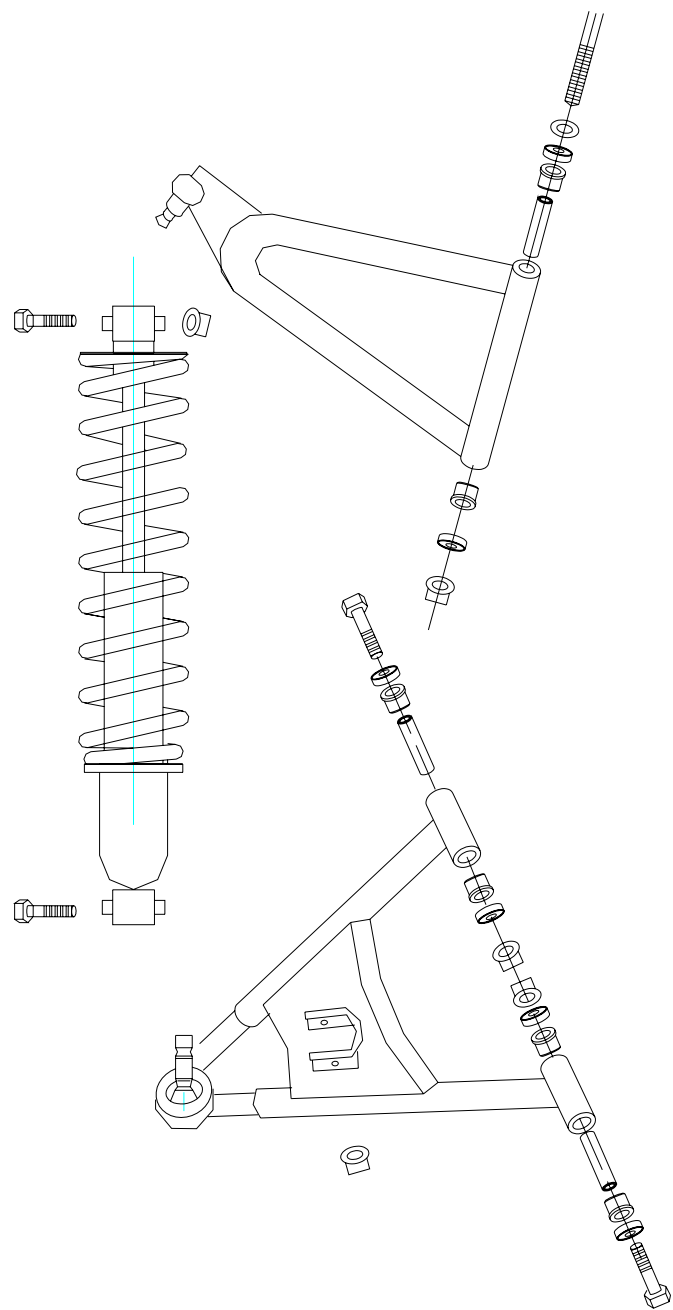

## Front wheel left and right

Pos	Vare nr. / Part no.	Qty	Beskrivelse	Description
1	292311	14	Bolt 10x30	Bolt 10x30
2	292312	14	Nut 10mm	Nut 10mm
3	292313	1	Venstre, spindel	Spindel, left
	292466	1	Højre spindel	Spindel, right
4	292314	1	Venstre ankerplade	Anchor plate, left
	292467	1	Højre ankerplade	Anchor plate, right
5	292315	2	Bremse excentric	Cam
6	292316	2	Arm, forbremser	Lever, front carm
7	292317	2	Bolt 6x35	Bolt 6x35
8	292318	2	Møtrik 6mm	Nut 6mm
9	292319	2	Bremsebakker, forbremser	Sheo, front brake
10	292320	4	Fjeder, bremsebakker	spring, front brake
11	292321	2	Indv. Hjulleje	Bearing
12	292322	2	Hjulnav, forhjul	Wheel hub
13	292323	2	Udv. Hjulleje	Bearing
14	292324	2	Ventil	Air valve
15	292325	2	Fælg, forhjul	Rim front wheel
16	292326	2	Dæk, forhjul	Tyre
17	292327	2	Skive 14mm	Washer 14mm
18	292328	2	Møtrik 14mm	Nut 14mm
19	292329	2	Låsesplit	Pin, cotter
20	292470	2	Ring	Spacer
21	292471	2	Pakdåse	Oil seal
22	292961	2	Dæksel for hjulnav	Cover for wheel hub

10

**Model Texas King 150 ATV****Rear wheel left and right**

<b>Pos</b>	<b>Vare nr. / Part no.</b>	<b>Qty</b>	<b>Beskrivelse</b>	<b>Description</b>
1	292330	6	Bolt 10x20	Bolt 10x20
2	292331	1	Hjulnav, baghjul	Wheel hub
3	292332	1	Ventil	Air valve
4	292333	1	Fælg, baghjul	Rim, rear wheel
5	292334	1	Dæk, baghjul	Tyre, rear wheel
6	292335	6	Møtrik 10mm	Nut 10mm
7	292336	1	Skive 14mm	Washer 14mm
8	292337	1	Møtrik 14mm	Nut 14mm
9	292338	1	Låsesplit	Pin cotter

**Model Texas King 150 ATV****Fuel tank and valve**

<b>Pos</b>	<b>Vare nr. / Part no.</b>	<b>Qty</b>	<b>Beskrivelse</b>	<b>Description</b>
1	292339	1	Udligningsrør	Tube, pressure adjusting
2	292340	1	Tankdæksel	Cap, fuel tank
3	292341	4	Bolt 6x30	Bolt 6x30
4	292342	4	Skive 6mm	Washer 6mm
5	292343	4	Gummibøs	Rubber washer
6	292344	1	Benzin tank	Fuel tank
7	292345	1	Benzin si	Filter screen
8	292346	1	Benzin hane	Valve, fuel
9	292347	2	Bolt 6x20	Bolt 6x20
10	292342	2	Skive 6mm	Washer 6mm