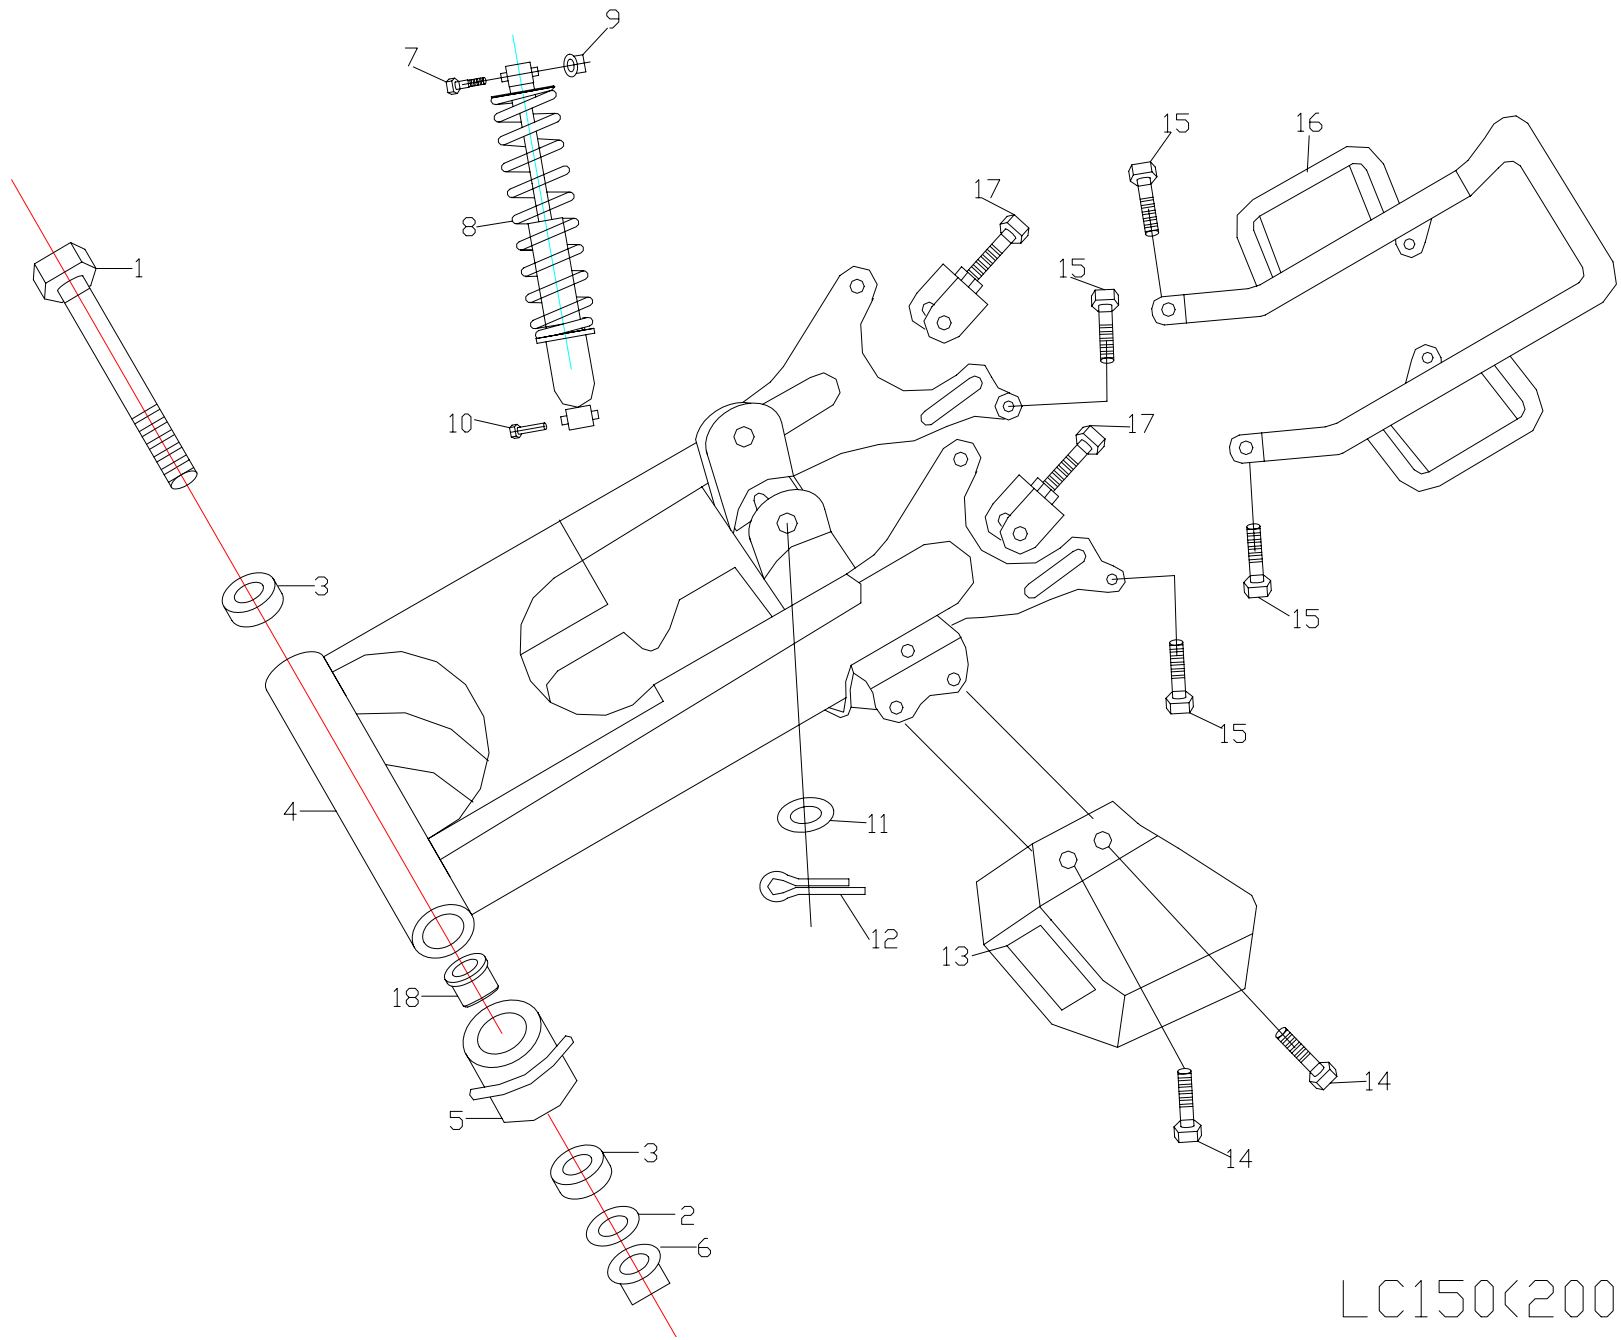

LC150(200)-P3

Model Texas King 150 ATV		Rear suspension		
Pos	Vare nr. / Part no.	Qty	Beskrivelse	Description
1	292357	1	Bolt for bagerste bærearm	Bolt, rear swing arm
2	292358	2	Skive 14mm	Washer 14mm
3	292359	2	Dæksel	Cover
4	292360	1	Bærearm, bagerste	Rear suspension arm
5	292361	1	Bøs	Bush
6	292362	1	Møtrik 14mm	Nut 14mm
7	292363	1	Bolt, top støddæmper	Bolt, shock absorber top
8	292364	1	Bagerste støddæmper	Shock absorber, rear
9	292365	1	Møtrik 10mm	Nut 10mm
10	292366	1	Nagle	Pin
11	292367	1	Skive 12mm	Washer 12mm
12	292368	1	Låsesplit	Locking split
13	292369	1	Kædestyr	Guide, chain
14	292370	2	Bolt 8x15	Bolt 8x15
15	292370	4	Bolt 8x15	Bolt 8x15
16	292371	1	Afskærmning	Fender, upper
17	292372	2	Kædejuster beslag	Adjuster, chain
18	293027	2	Bøs passer på begge typer	Bush for both types
4	292479	1	Bærearm - NY TYPE	Rear suspension - NEW TYPE
	292480	1	Kit for bagaksel - NY TYPE	Kit for rear axle - NEW TYPE