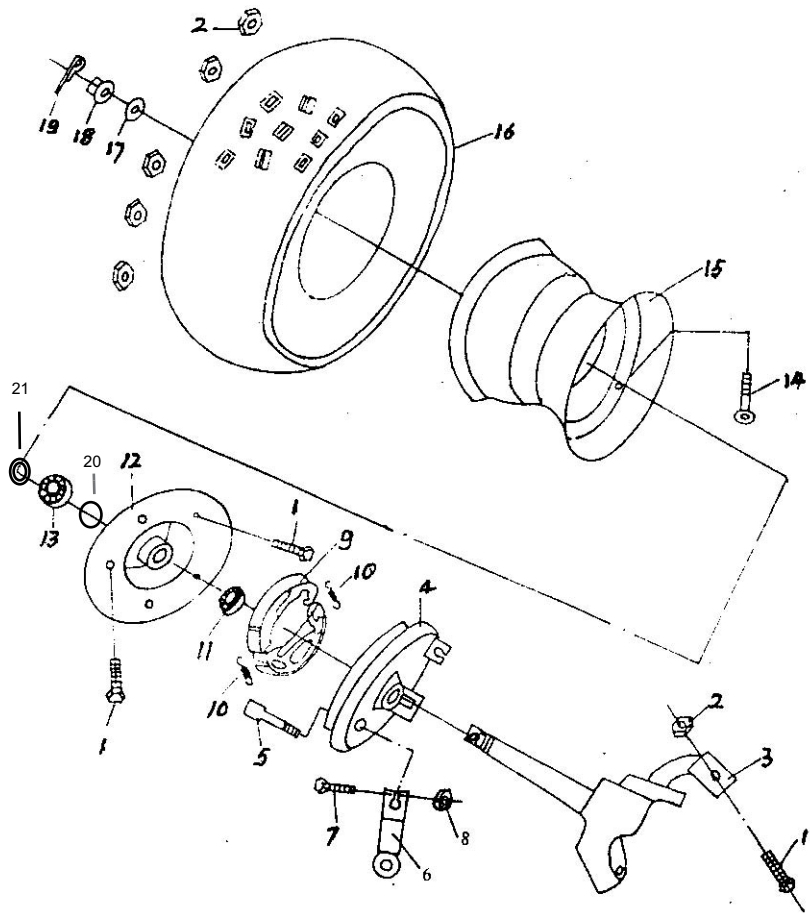

1

Pos	Vare nr. / Part no.	Qty	Beskrivelse	Description
1	408022	1	Øverste motorophæng	upper engine mount

Varmeskjold / Heat shield: 292465

**Model Texas King 150 ATV****Exhaust**

<b>Pos</b>	<b>Vare nr. / Part no.</b>	<b>Qty</b>	<b>Beskrivelse</b>	<b>Description</b>
1	292294	2	Pakning, topstykke - udstødning	Gasket
2	292295	2	Møtrik 6mm	Nut 6mm
3	292296	2	Forrør	Exhaust pipe
4	292297	2	Bolt 8x25	Bolt 8x25
5	292298	2	Møtrik 8mm	Nut 8mm
6	292299	1	Lyddæmper	Muffler
7	292300	2	Bolt 8x15	Bolt 8x15
8	292301	2	Skive 8mm	Washer 8mm
9	292302	1	Gnistfanger	Fire control cap
10	292303	2	Skive 6mm	Washer 6mm
11	292304	2	Bolt 6x20	Bolt 6x20

7 Luftfilterbeslag  
Bracket aircleaner

**Model** Texas King 150 ATV                      **Carburator and air filter**

<b>Pos</b>	<b>Vare nr. / Part no.</b>	<b>Qty</b>	<b>Beskrivelse</b>	<b>Description</b>
1	292305	1	Karburator	Carburetor
2	292306	2	Spændebånd	Clamp, air hose
3	292307	2	Bolt 5x30	Bolt 5x30
4	292308	2	møtrik 5mm	Nut 5mm
5	292309	1	Indsugningsrør	Hose, air inlet
6	292310	1	Luftfilter	Air cleaner
7	292473	1	Luftfilter beslag	Bracket, air cleaner

10

**Model Texas King 150 ATV****Rear wheel left and right**

<b>Pos</b>	<b>Vare nr. / Part no.</b>	<b>Qty</b>	<b>Beskrivelse</b>	<b>Description</b>
1	292330	6	Bolt 10x20	Bolt 10x20
2	292331	1	Hjulnav, baghjul	Wheel hub
3	292332	1	Ventil	Air valve
4	292333	1	Fælg, baghjul	Rim, rear wheel
5	292334	1	Dæk, baghjul	Tyre, rear wheel
6	292335	6	Møtrik 10mm	Nut 10mm
7	292336	1	Skive 14mm	Washer 14mm
8	292337	1	Møtrik 14mm	Nut 14mm
9	292338	1	Låsesplit	Pin cotter