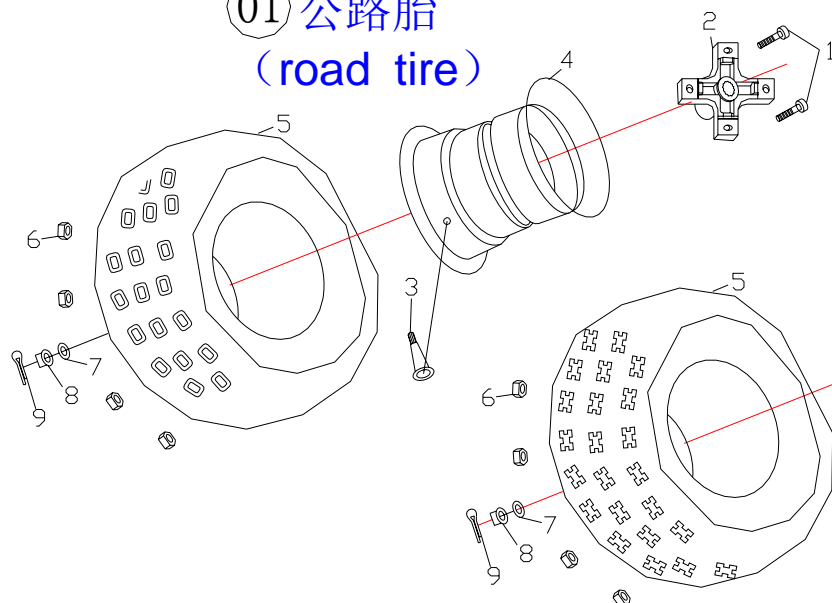

For reservedele kontakt Texas :

post@texas.dk

Telefon

6395 5555

For spareparts contact Texas :

post@texas.dk

Phone

0045 6395 5555

01 公路胎
(road tire)

02 沙滩胎
(sand tire)

① 公路胎
(road tire)

② 沙滩胎
(sand tire)