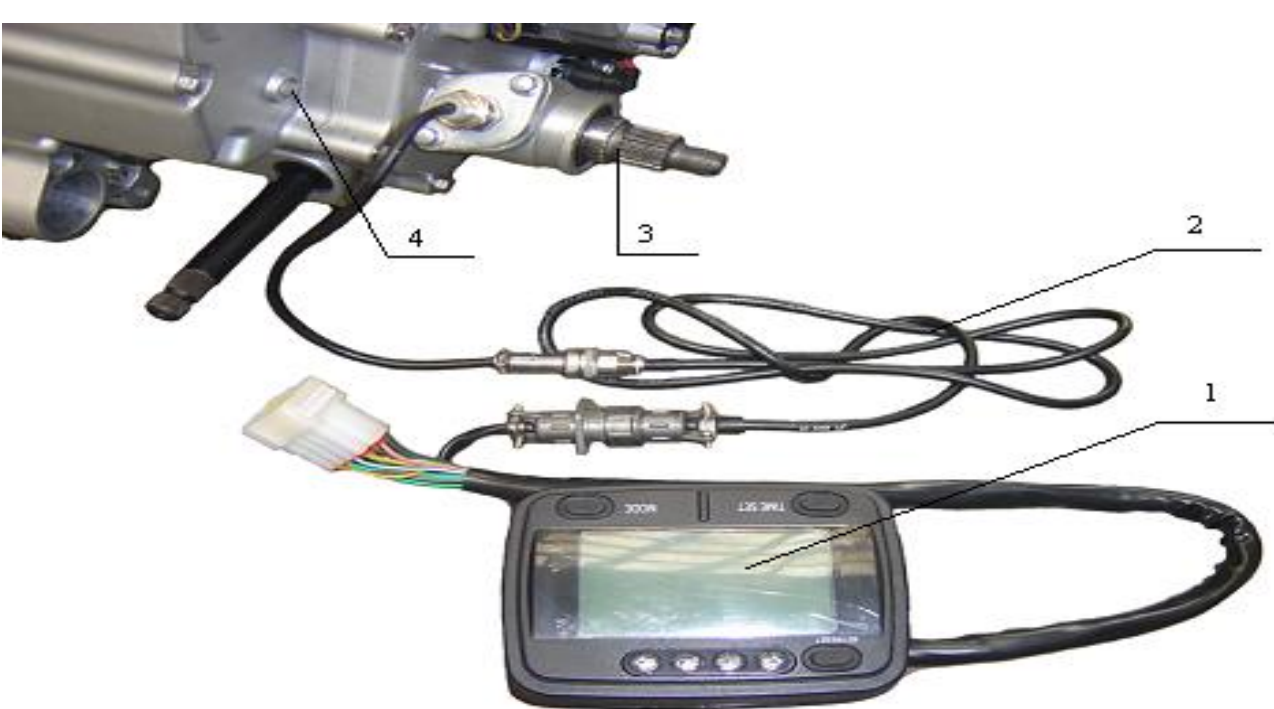

4

3

2

1

POS	QTY	PARTNUMBER	BESKRIVELSE	DESCRIPTION
1	1	407254	DISPLAY	METER
2	1	407465	LEDNING DISPLAY	WIRE METER
3	1	407466	AKSEL	AXLE
4	1	407467	SENSOR	SENSOR