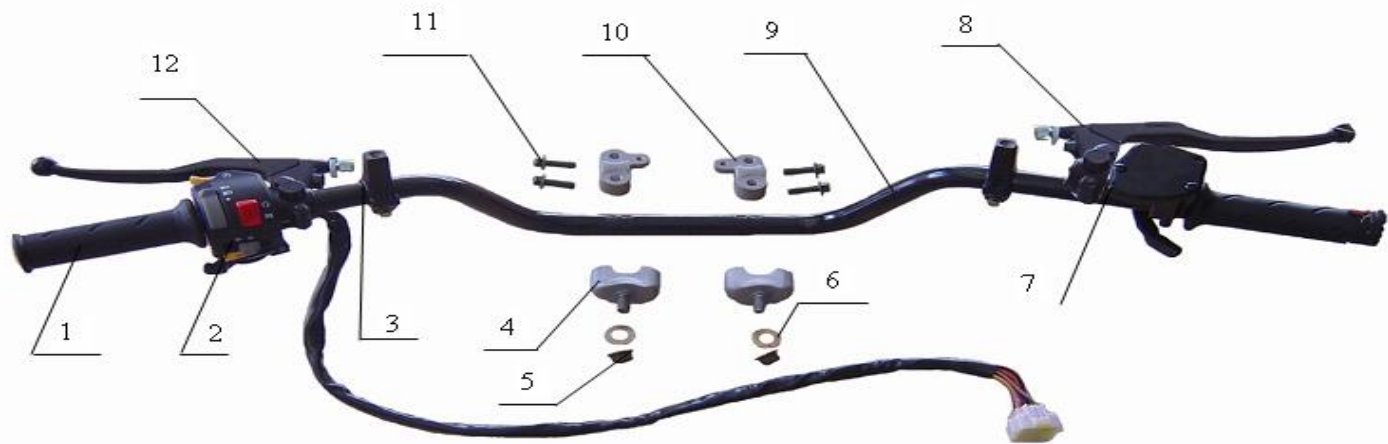

POS	QTY	PARTNUMBER	BESKRIVELSE	DESCRIPTION
1	1	407415	GREB	GRIP
2	1	407281	KONTAKTKONSOL	SWITCH HOUSING
3	1	407416	MONTERING FOR SPEJL	MIRROR MOUNTING
4	1	407417	STYRHOLDER NEDRE	LOWER BRACKETS
5	1	90122198	FLANGEMØTRIK M10 LÅS	FLANGELUCK NUT M10
6	1	407418	PAKDÅSE 10.5X20X2	OIL SEAL 10.5XØ20X2
7	1	407419	GASGIVER	THROTTLE HOUSING ASSY
8	1	407420	GREB BREMSE	HANDLE BRAKE
9	1	407256	STYR	HANDLE BAR
10	1	407421	STYRHOLDER ØVRE	UPPER BRACKETS
11	1	90122153	FLANGEBOLT M8X35	FLANGEBOLT M8X35
12	1	407422	GREB KOBLING	HANDLE CLUTCH