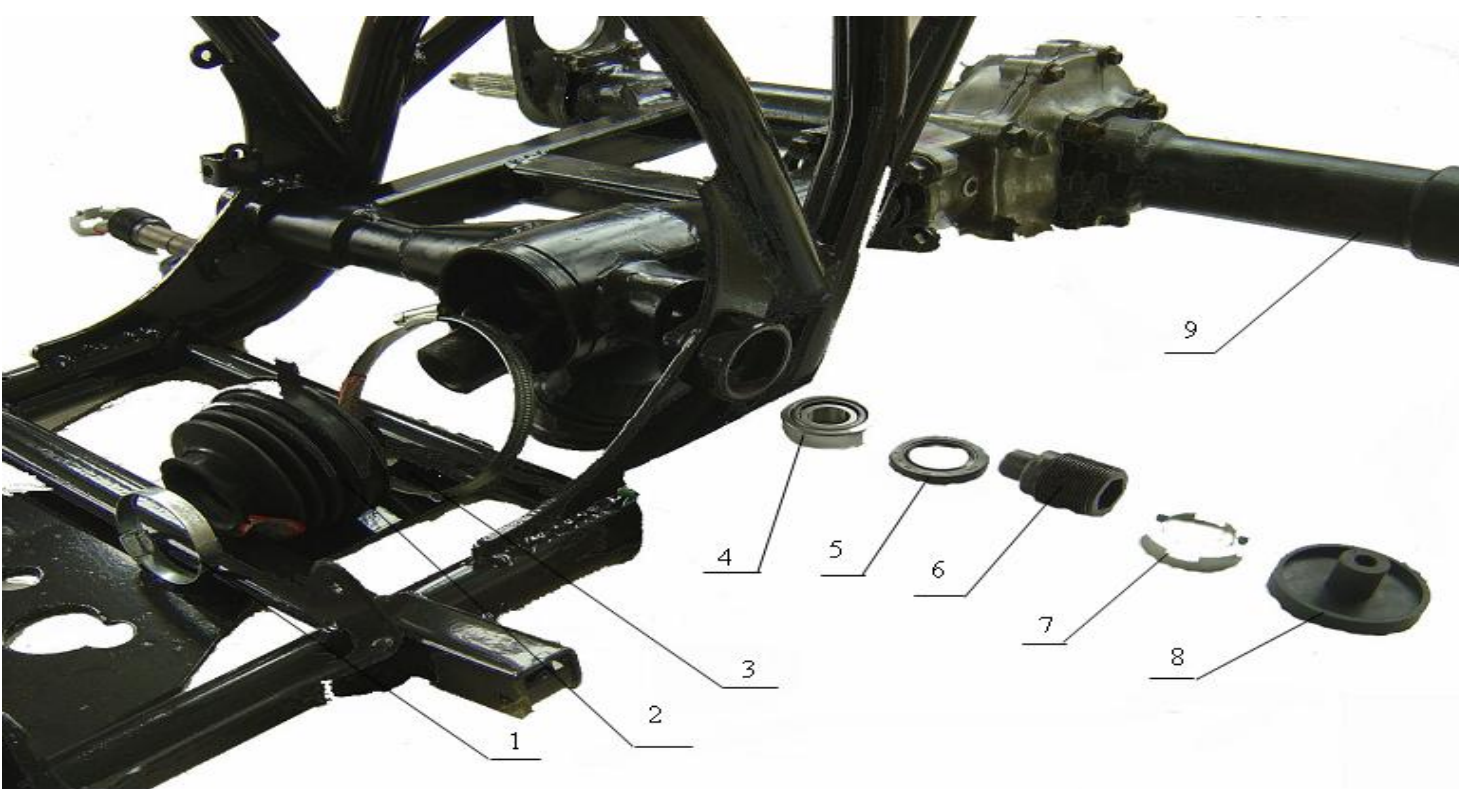

POS	QTY	PARTNUMBER	BESKRIVELSE	DESCRIPTION
1	1	407310	SPÆNDEBÅND 35-51MM	HOOP 35-51MM
2	1	407311	MUFFE	CAP
3	1	407312	SPÆNDEBÅND 80-100MM	HOOP 80-100 MM
4	1	90200580	KUGLELEJE 7203-BE	BEARING 7503-BE
5	1	407313	PAKDÅSE 26X40X5	OIL SEAL 26X40X5
6	1	407314	GEVINDBØS	BUSHING
7	1	407315	LÅSEMØTRIK SPECIEL	LOCKNUT SPECIAL
8	1	407316	DÆKSEL	COVER
9	1	407266	BØS	BUSH