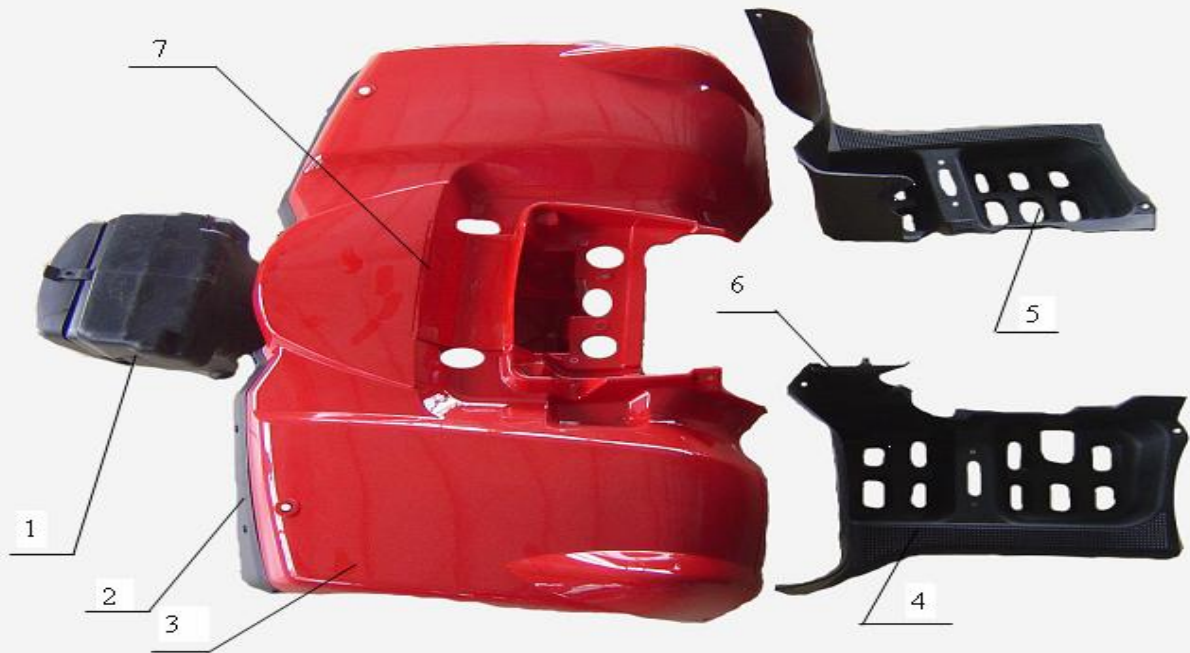

POS	QTY	PARTNUMBER	BESKRIVELSE	DESCRIPTION
1	1	407271	VÆRKTØJSKASSE	TOOL BOX
2	1	407325	PANEL FOR HJUL BAG	REAR MUDGUARD
3	1	407258	SKÆRM BAG	REAR FENDER
4	1	407326	PANEL FODHVILER VENSTRE	CENTER MUDGUARD LEFT
5	1	407327	PANEL FODHVILER HØJRE	CENTER MUDGUARD RIGHT
6	1	407328	PANEL KARBURATOR	CARBURETOR SIDE COVER
7	1	407258	SKÆRM BAG	REAR FENDER