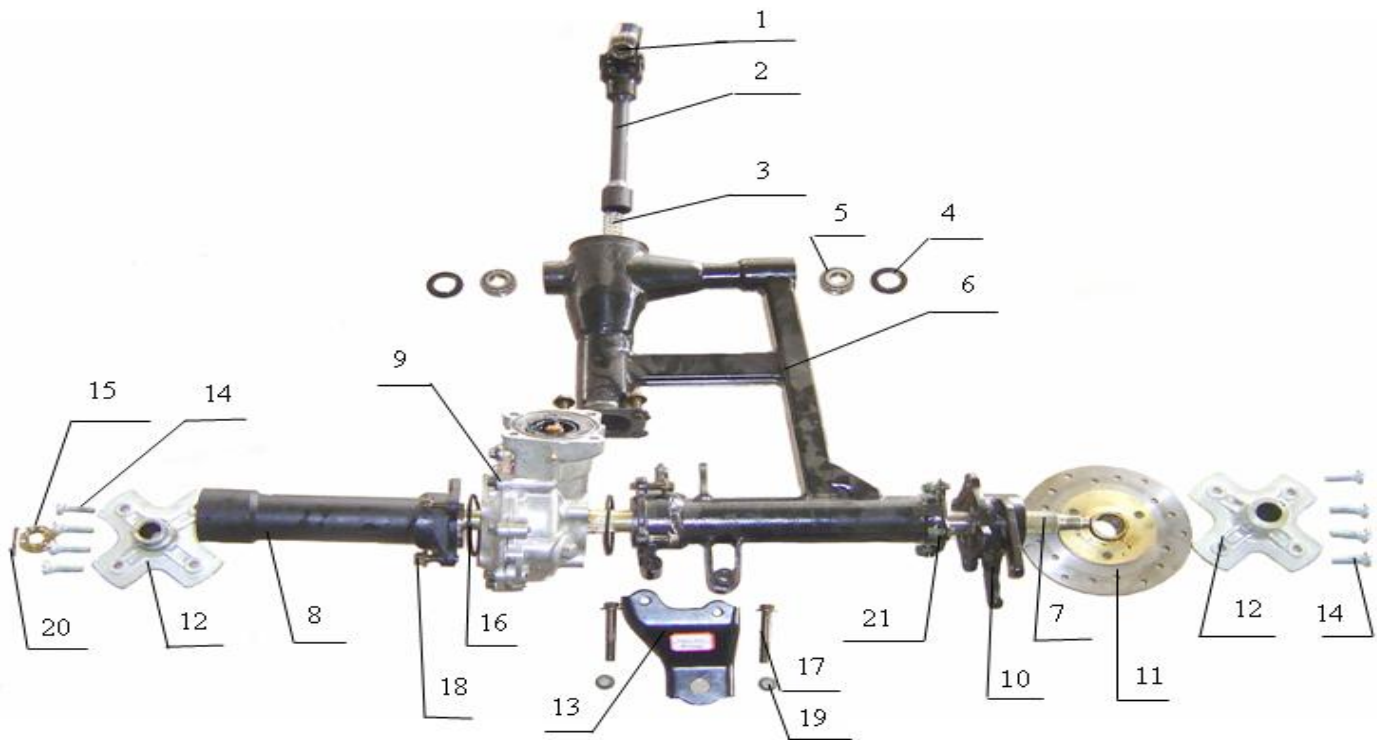

POS	QTY	PARTNUMBER	BESKRIVELSE	DESCRIPTION
1	1	407432	KARDANLED	YOKE JOINT
2	1	407433	KARDANAKSEL	REAR DRIVE SHAFT
3	1	407434	FJEDER	SPRING
4	1	407313	PAKDÅSE 26X40X5	OIL SEAL 26X40X5
5	1	90200580	KUGLELEJE 7203-BE	BEARING 7503-BE
6	1	407358	SVINGARM	REAR FORK
7	1	407435	BAGAKSEL	REAR AXLE
8	1	407356	BØS FOR BAGAKSEL	AXLE HOUSING
9	1	407436	NEDGEARING BAG	REAR REDUCER
10	1	407437	BESLAG	BRACKET
11	1	407438	SKIVEBREMSE BAG	REAR BRAKE DISC
12	1	407439	HJULNAV BAG VENSTRE	REAR WHEEL HUB LEFT
12	1	407355	NAV	REAR HUB
13	1	407267	TRÆKKROG	TRAILER HOOK
14	1	407440	STRÅLEBOLT M10X35	MOUNTINGBOLT M10X35
15	1	407441	KRONEMØTRIK M20X1.0	Castle nut
16	1	407442	O-RING 73.5X3.35	O-RING 73.5X3.35
17	1	90122203	FLANGEBOLT M10X60	FLANGEBOLT M10X60
18	1	90122197	FLANGEBOLT M10X30	FLANGEBOLT M10X30
19	1	90122198	FLANGEMØTRIK M10 LÅS	FLANGELUCK NUT M10
20	1	90102417	SPLIT 3.2X40	COTTERPIN 3.2X40
21	1	407443	FLANGEBOLT M10X16X1.5	FLANGEBOLT M10X16X1.5