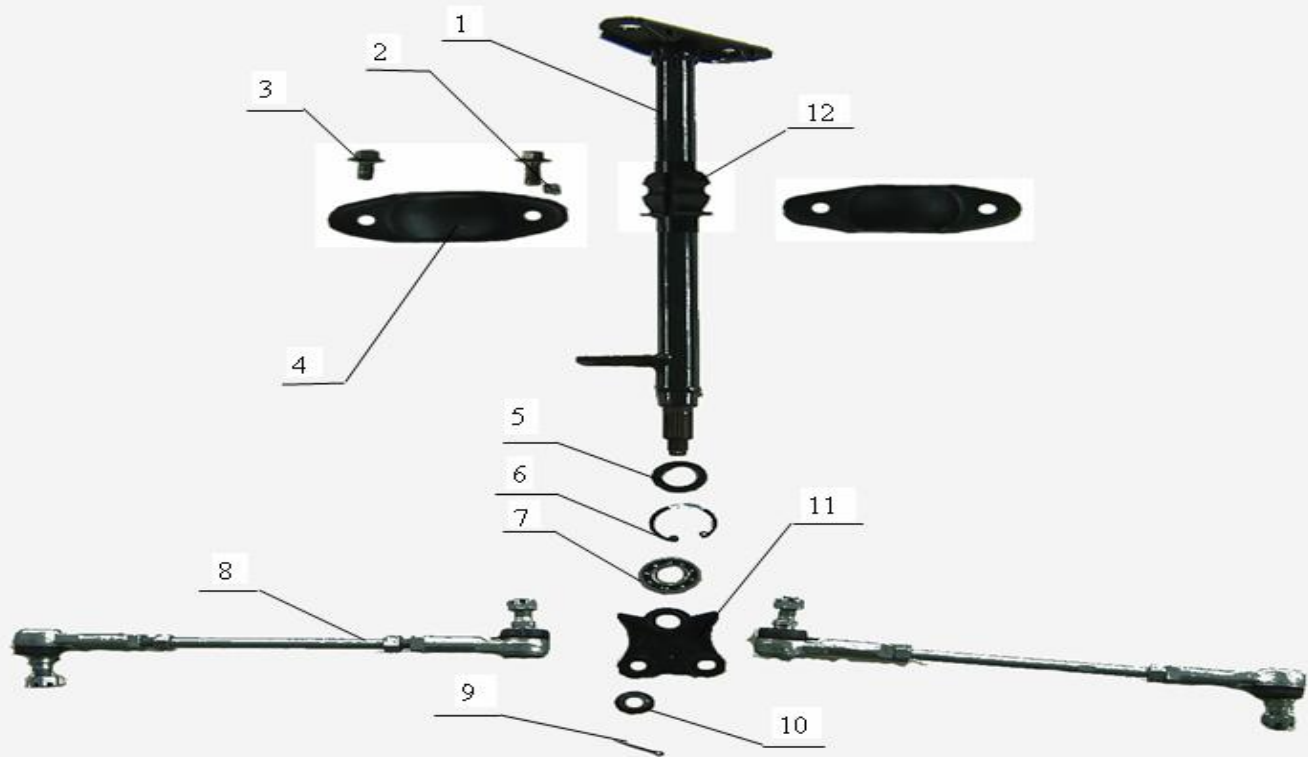

POS	QTY	PARTNUMBER	BESKRIVELSE	DESCRIPTION
1	1	407287	RATSTAMME	STEERING SHAFT
2	1	90122180	FLANGEMØTRIK M8 LÅS	FLANGENUT M8 LOCK
3	1	90122150	FLANGEBOLT M8X20	FLANGEBOLT 8X16MM
4	1	407360	BESLAG	STTERING AHAFT HOLDER
5	1	407361	PAKDÅSE 27X42X5	OIL SEAL 27X42X5
6	1	90102512	SEEGERING U42	CIRCLIP U42
7	1	90200242	KUGLELEJE 6004 2 RS	BALL BEARING
8	1	407362	SPORESTANG	TIE ROD
9	1	90102419	SPLIT 2.5X25	PIN 2
10	1	407363	FLANGEMØTRIK M14X1.5 LÅS	FLANGELOCKNUT M14X1.5
11	1	407364	STYREPLADE	GUIDEPLADE
12	1	407365	GENNEMFØRING	CAP