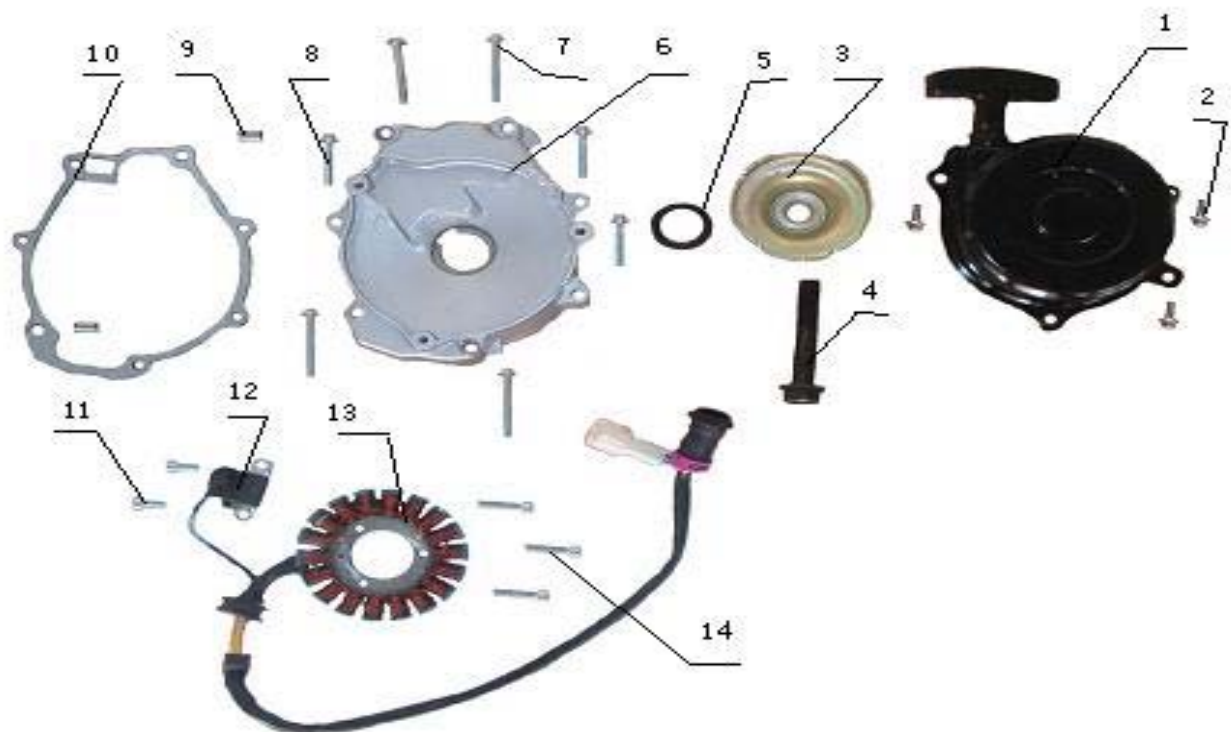

POS	QTY	PARTNUMBER	BESKRIVELSE	DESCRIPTION
1	1	407493	REKYLSTARTER	RECOILSTARTER
2	1	90122130	FLANGEBOLT M6X16 FZB	FLANGEBOLT M6X16 FZB
3	1	407494	STARTERTRISSE	RATCHET
4	1	90102986	STÅLBOLT M12X80	BOLT M12X80
5	1	407495	PAKDÅSE 24X34X7	OIL SEAL24x34x7
6	1	407496	DÆKSEL	COVER
7	1	90122136	FLANGEBOLT M6X45	FLANGEBOLT M6X35
8	1	90122134	FLANGEBOLT M6X35	FLANGEBOLT M6X35
9	1	407497	STYREBØS 8X14	GUIDEBUSH 8x14
10	1	407498	PAKNING	GASKET
11	1	90100156	INSEX M5X15 CYL	INSEX M5X15 CYL
12	1	407499	TRIGGER	IGNITION PULSE TRIGGER
13	1	407500	STARTOR	STATOR
14	1	90100158	INSEX M5X25 CYL	INSEX M5X25 CYL