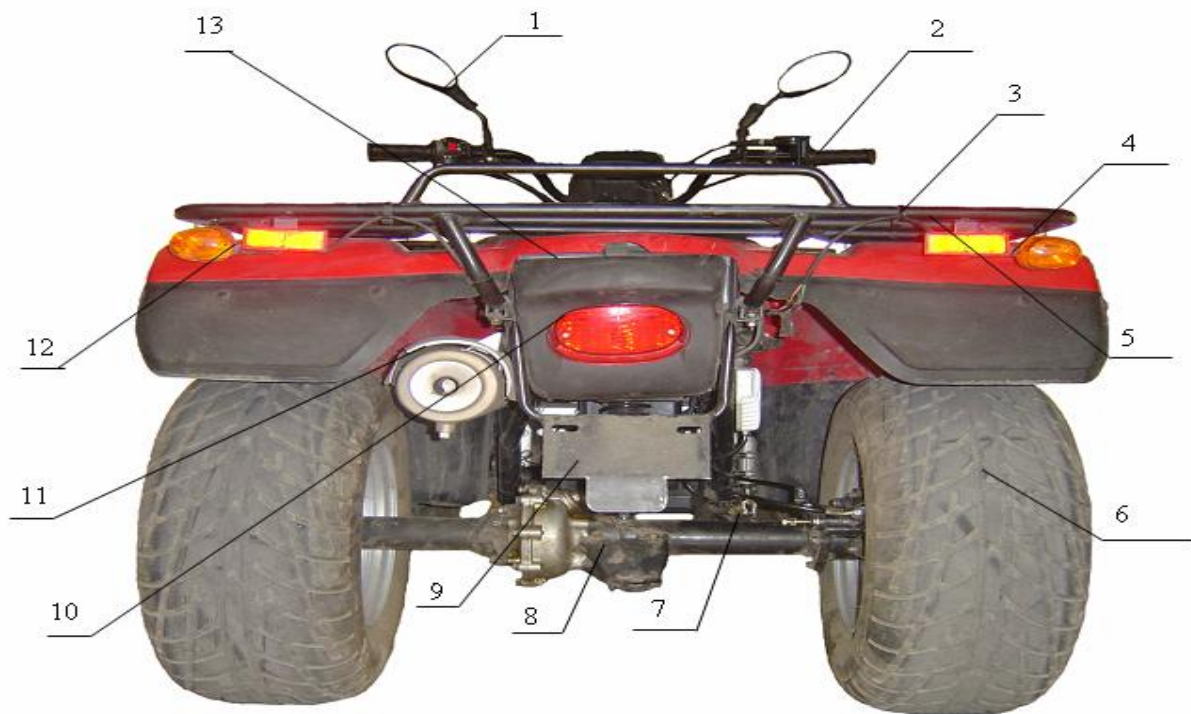

POS	QTY	PARTNUMBER	BESKRIVELSE	DESCRIPTION
1	1	407252	BAGAGEBÆRER FOR	FRONT LUGGAGE CARRIER
2	1	407253	FORLYGTE	HEADLIGHT
3	1	407339	DISPLAY	METER METRIC
4	1	407255	SIDESPEJL	REARVIEW MIRROR EEC
5	1	407256	STYR	HANDLE BAR
6	1	407257	BAGAGEBÆRER BAG	REAR LUGGAGE CARRIERE
7	1	407258	SKÆRM BAG	REAR FENDER
8	1	407259	HJUL 25X10-12	REAR TIRE 25X10-12
9	1	407260	SÆDE	SEAT
10	1	407261	SKÆRM FOR	FRONT FENDER GREEN
11	1	407262	HJUL FOR 25X8-12	FRONT TIRE OFF-ROAD
12	1	407263	KOFANGER FOR PLASTIK	FRONT BUMPER PLASTIC