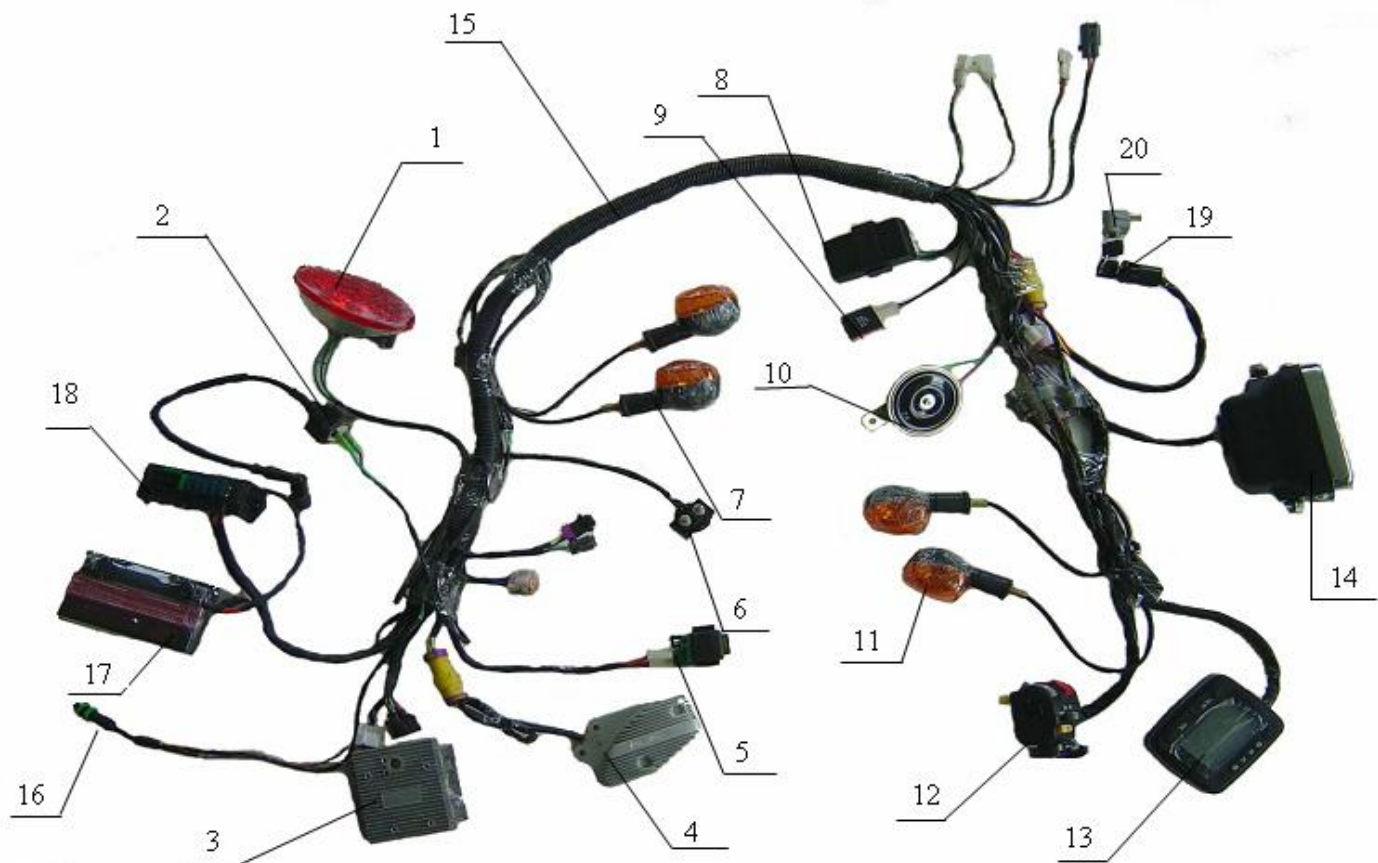

POS	QTY	PARTNUMBER	BESKRIVELSE	DESCRIPTION
1	1	407252	BAGAGEBÆRER FOR	FRONT LUGGAGE CARRIER
2	1	407253	FORLYGTE	HEADLIGHT
3	1	407339	DISPLAY	METER METRIC
4	1	407255	SIDESPEJL	REARVIEW MIRROR EEC
5	1	407256	STYR	HANDLE BAR
6	1	407257	BAGAGEBÆRER BAG	REAR LUGGAGE CARRIERE
7	1	407258	SKÆRM BAG	REAR FENDER
8	1	407259	HJUL 25X10-12	REAR TIRE 25X10-12
9	1	407260	SÆDE	SEAT
10	1	407261	SKÆRM FOR	FRONT FENDER GREEN
11	1	407262	HJUL FOR 25X8-12	FRONT TIRE OFF-ROAD
12	1	407263	KOFANGER FOR PLASTIK	FRONT BUMPER PLASTIC

POS	QTY	PARTNUMBER	BESKRIVELSE	DESCRIPTION
1	1	407255	SIDESPEJL	REARVIEW MIRROR EEC
2	1	407256	STYR	HANDLE BAR
3	1	407257	BAGAGEBÆRER BAG	REAR LUGGAGE CARRIERE
4	1	407264	BLINKLYS BAG	TURNINGLIGHT REAR
5	1	407265	REFLEKS BAG	REFLECTOR REAR
6	1	407259	HJUL 25X10-12	REAR TIRE 25X10-12
7	1	407266	BØS	BUSH
8	1	407267	TRÆKKROG	TRAILER HOOK
9	1	407268	NUMMERPLADE HOLDER	LICENCEPLATE BRACKET
10	1	407269	BREMSELYS	BRAKELIGHT EEC
11	1	407270	UDSTØDNING	MUFFLER
12	1	407258	SKÆRM BAG	REAR FENDER
13	1	407271	VÆRKTØJSKASSE	TOOL BOX

POS	QTY	PARTNUMBER	BESKRIVELSE	DESCRIPTION
1	1	407269	BREMSELYS	BRAKELIGHT EEC
2	1	407272	TÆNDSPOLE	IGNITION COIL
3	1	407273	KONTAKT ELEKTRONISK SKIFT	SWITCH SHIFT ECU
4	1	407274	VOLTREGULATOR	REGULATOR
5	1	407275	RELÆ ELEKTRONISK SKIFT	SHIFT SWITCH RELAY
6	1	407276	RELÆ STARTER	START RELAY
7	1	407264	BLINKLYS BAG	TURNINGLIGHT REAR
8	1	407277	C.D.I.	C.D.I.
9	1	407278	BLINKRELÆ	FLASH RELAY EEC
10	1	407279	HORN	HORN EEC
11	1	407280	BLINKLYS FOR	TURNINGLIGHT FRONT
12	1	407281	KONTAKTKONSOL	SWITCH HOUSING
13	1	407339	DISPLAY	METER METRIC
14	1	407253	FORLYGTE	HEADLIGHT
15	1	407282	LEDNINGSNET	WIREHARNESSE ELECTRIC
16	1	407283	BREMSEKONTAKT	BRAKE SWITCH
17	1	407910	BATTERI 12V 17AH	BATTERY 12V 17AH
18	1	407284	SIKRING	FUSE
19	1	407285	TÆNDINGSLÅS	IGNITION SWITCH
20	1	407286	LÅS FOR STYR	STEERING LOCK