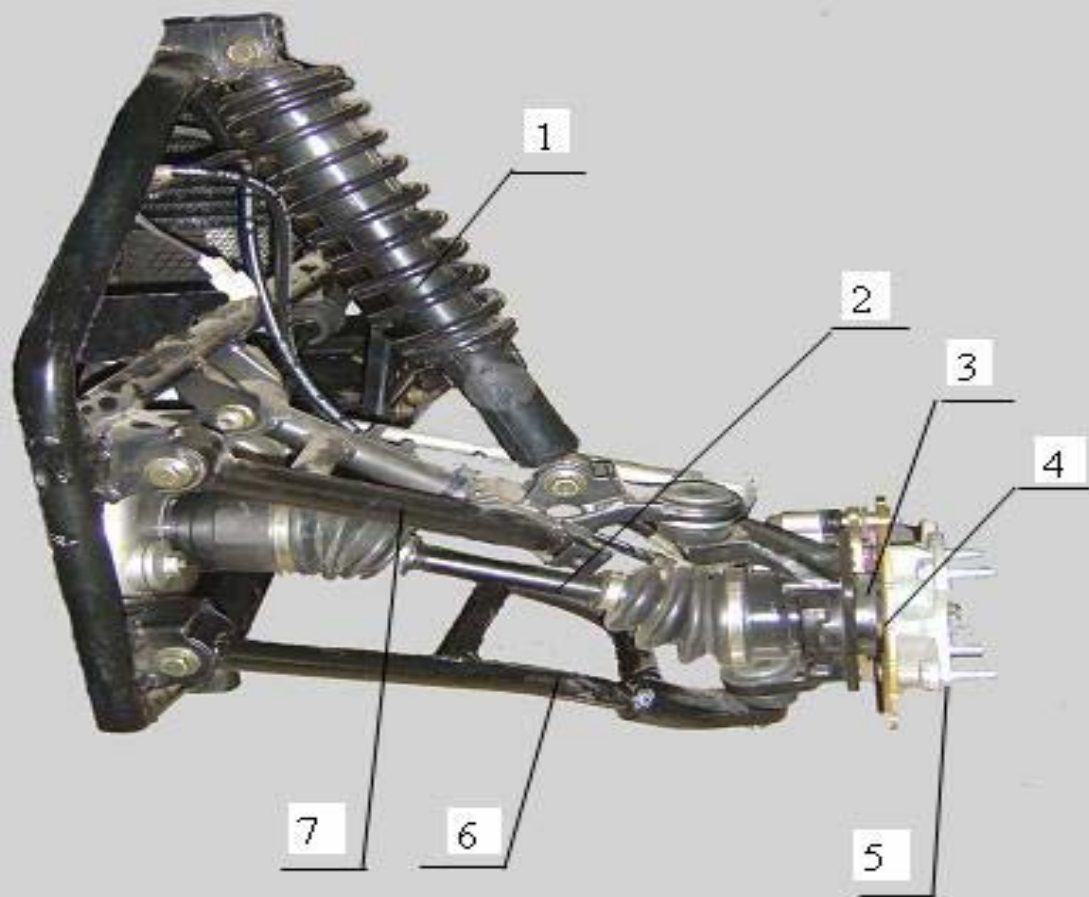

POS	QTY	PARTNUMBER	BESKRIVELSE	DESCRIPTION
1	1	407380	STØDDÆMPER FOR	SHOCK ABSORBER FRONT
2	1	407307	LED	CV JOINT
3	1	407381	LED	KNUCKLE
4	1	407382	SKIVE BREMSE	FRONT DISC BRAKE
5	1	407383	HJULNAV FOR	FRONT WHEELHUB
6	1	407384	BÆREARM NEDRE	LOWER ARM
7	1	407385	BÆREARM ØVRE	UPPER ARM