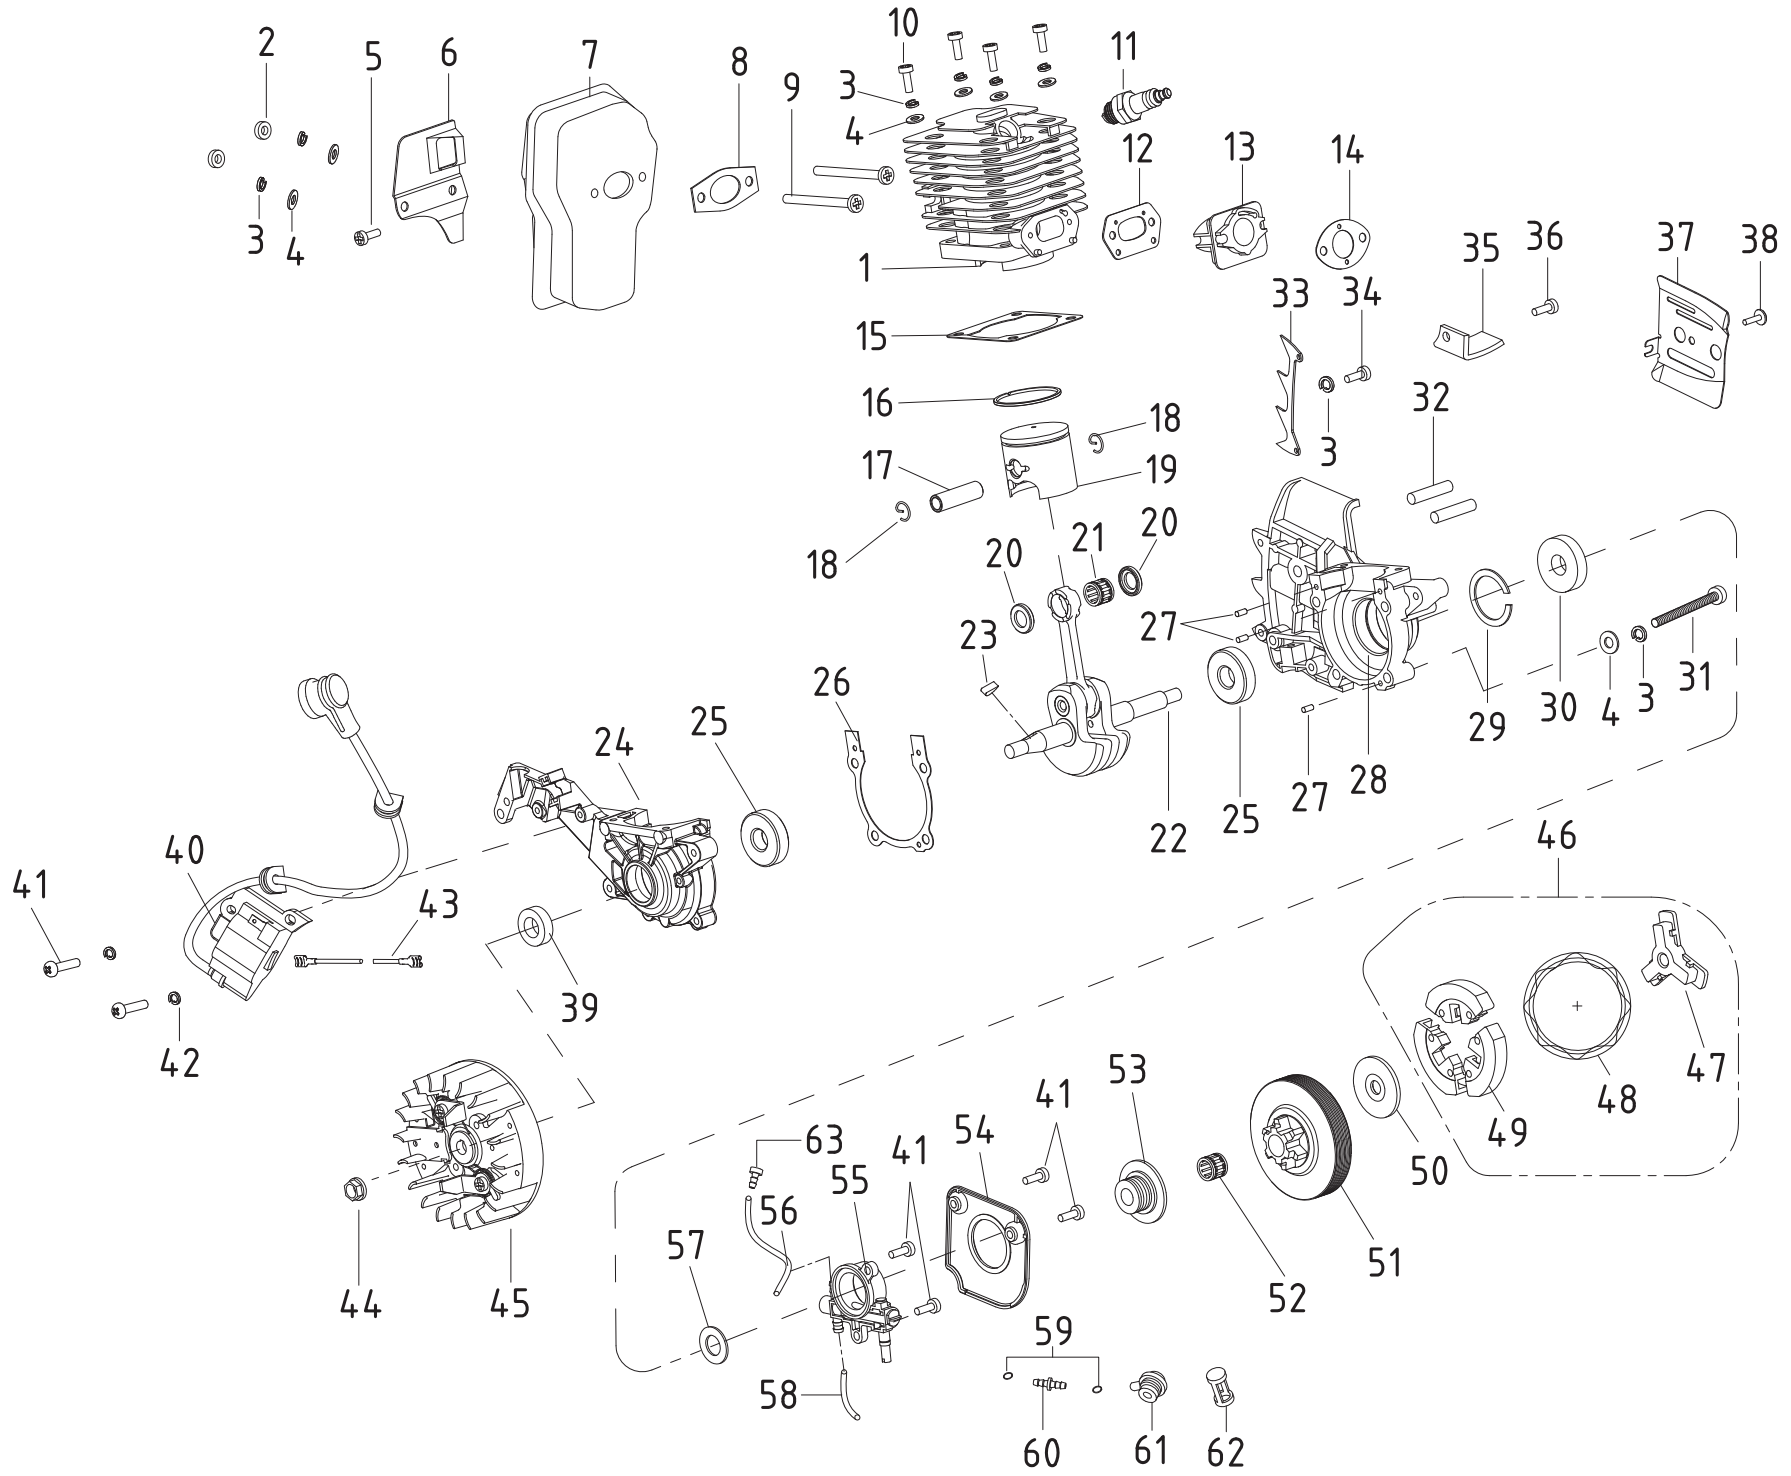

POS	QTY	PARTNUMBER	BESKRIVELSE	DESCRIPTION
1	1	434357	CYLINDER HUS	CYLINDER BODY
2	2	90100660	MØTRIK M5	NUT M5
3	11	403343	FJEDERSKIVE	SPRING COLLAR
4	10	403342	SKIVE 4	WASHER
5	1	662082	MASKINSKRUE 5X14	MACHINE SCREW 5X14
6	1	406110	PLADE FOR UDSTØDNING	PLATE
7	1	434358	UDSTØDNING	SILENCER BODY
8	1	406112	UDSTØDNINGSPAKNING	GASKET EXHAUST
9	2	406113	SKRUE FOR UDSTØDNING	SCREW
10	4	427570	MASKINSKRUE M5X20	SCREW M5X20
11	1	10011022	TÆNDRØR W22MPR-U	SPARK PLUGS W22MPR-U
12	1	406114	PAKNING	GASKET
13	1	406115	INDSUGNINGSSTUDS	INTAKE NOZZLE PIPE
14	1	406116	PAKNING KARBURATOR	GASKET
15	1	406117	CYLINDERPAKNING	GASKET
16	1	406118	STEMPLERING	PISTON RING
17	1	406119	KRYDSPIND	CROSSHEAD TUBE
18	2	406120	LÅSERING FOR KRYDSPIND	LOCKING RING
19	1	406121	STEMPEL	PISTON
20	2	406122	LÅSERING	LOCKING RING
21	1	406123	NÅLELEJE 10X14X11	NEEDLE BEARING 10X14X11
22	1	406124	KRUMTAP KOMPLET	CRANK
23	1	413163	NOT 3X3.5X10	KEY 3X3.5X10
24	1	406125	VENSTRE HUS	HOUSING
25	2	419754	KUGLELEJE 15X35X11	BALL BEARING 15X35X11
26	1	406126	PAKNING HUS	GASKET
27	3	413145	STIFT 6X40	PIN 6X40
28	1	406127	HØJRE HUS	HOUSING
29	1	11GB/T8931	BRUG 11GB/T893128	USE
30	1	406129	PAKDÅSE 12X32X5,5	OIL SEAL 12X32X5,5
31	4	90101150	MASKINSKRUE 5X30	MACHINE SCREW 5X30
32	2	413178	PINBOLT M8-M8X26-8.8	PIN BOLT M8-M8X26-8.8
33	1	413170	BARKSTED	BUMPER SPIKES
34	1	404964	MASKINSKRUE MED RUNDHOVED PH-KÆRV M5X12	MACHINE SCREW M5X12
35	1	406133	KÆDEFANG	CHAIN GUARD
36	1	406134	SKRUE FOR KÆDEFANG	SCREW
37	1	406135	PLADE	PLATE
38	1	428448	SKRUE FOR PLASTIK M4X10	SCREW M4X10
39	1	406136	PAKDÅSE 12X22X7	OIL SEAL 12X22X7
40	1	434359	TÆNDSPOLE	IGNITER
41	6	411659	MASKINSKRUE RUSTFRI M4X14	STAINLESS MACHINE SCREW M4X14
42	2	403343	FJEDERSKIVE	SPRING COLLAR
43	1	406138	LEDER	CABLE
44	1	406139	SVINGHJULSMØTRIK M8X1	NUT
45	1	434360	SVINGHJUL	FLYWHEEL ASSEMBLY
46	1	406141	KOBLING KOMPLET	CLUTCH
47	1	434361	HOLDER	RETAINER
48	1	434362	KOBLINGSFJEDER	CLUTCH EXTENSION SPRING