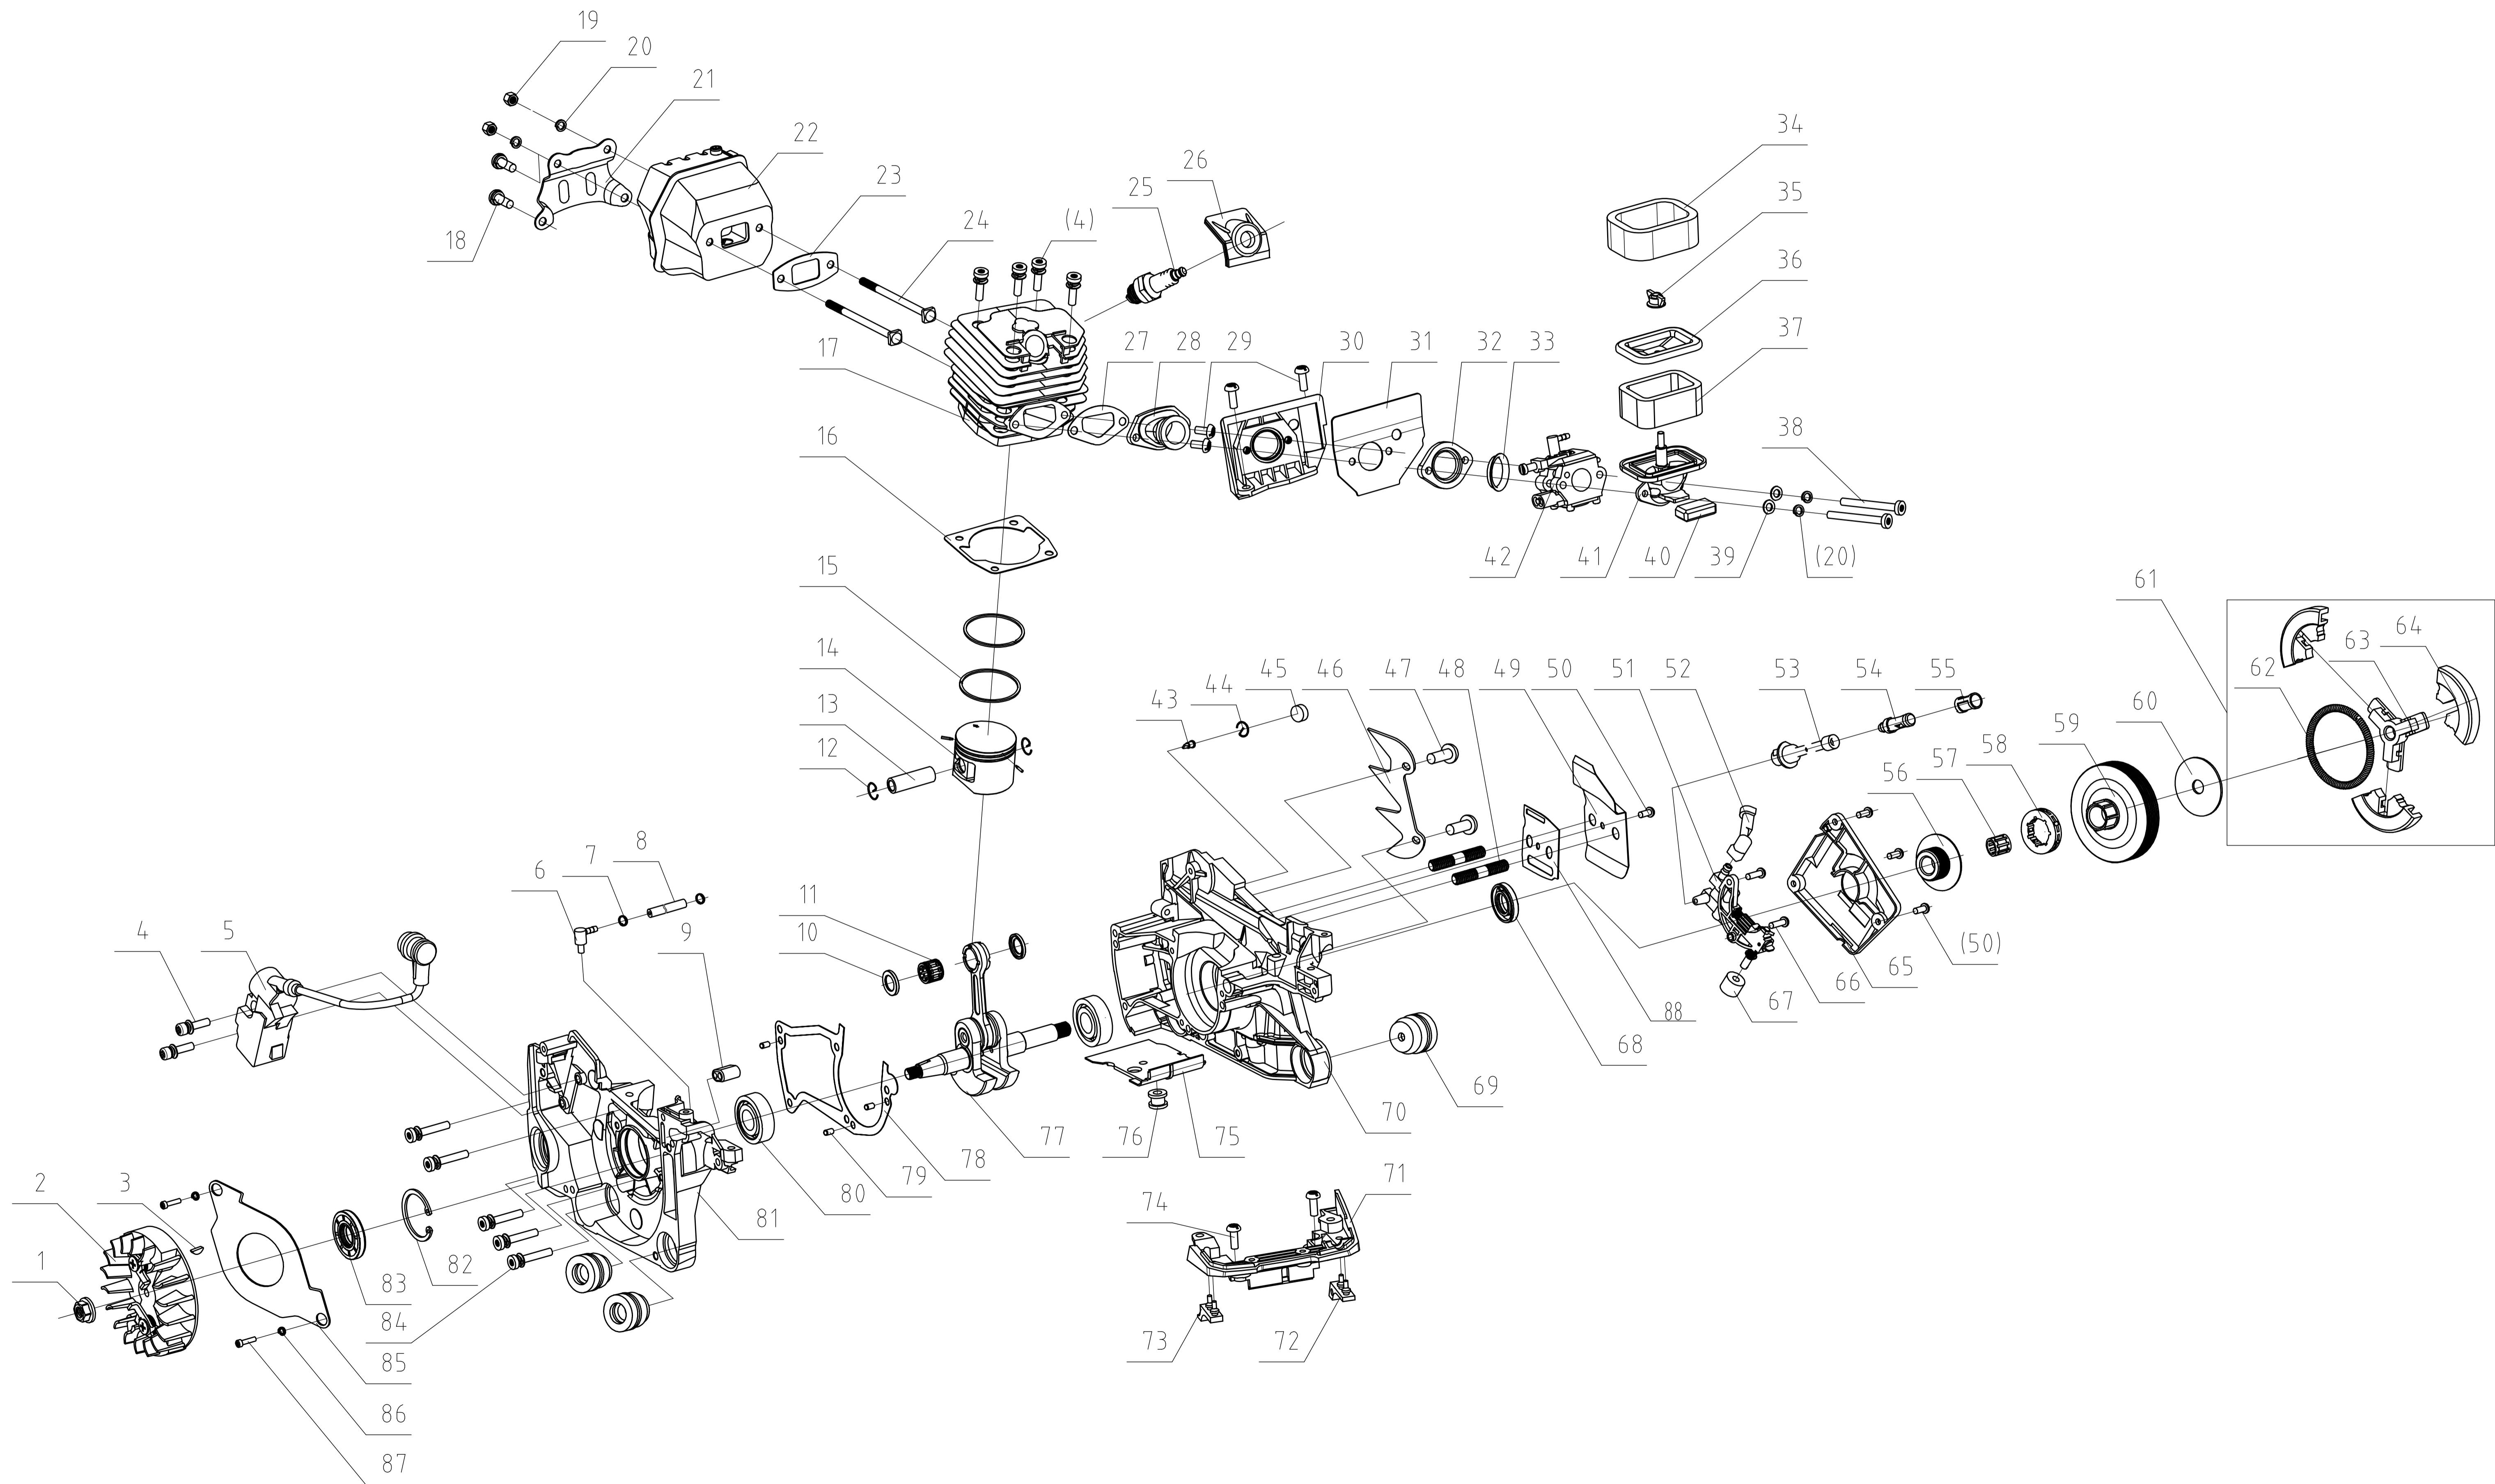

POS	QTY	PARTNUMBER	BESKRIVELSE	DESCRIPTION
1	1	406139	SVINGHJULSMØTRIK M8X1	NUT
2	1	445351	SVINGHJUL	ROTATOR
3	1	413163	NOT 3X3.5X10	KEY 3X3.5X10
4	2	429546	MASKINSKRUE M5X20	SCREW GB/T2671.2
5	1	445352	TÆNDSPOLE	IGNITION
6	1	441511	VINKEL	ELBOW
7	2	440198	LÅSERING	JUMP RING
8	1	445284	BENZINSLANGE 2,5X6X115	OIL TUBE 2.5×6×115
9	1	445353	JUSTERSTYKKE	IDLE ADJUSTING GUIDE SET
10	2	445410	NÅLELEJERING	NEEDLE BEARING RING
11	1	445355	NÅLEKRANS 11X15X12.5	NEEDLE BEARING ?11×? 15×12.5
12	2	445356	LÅSERING	CIRCLIP
13	1	445411	KRYDSPIND	PISTON PIN
14	1	445412	STEMPEL	PISTON
15	2	445413	STEMPELRING	PISTON RING
16	1	445360	CYLINDER PAKNING	CYLINDER GASKET
17	1	445414	CYLINDER	CYLINDER
18	2	662082	BOLT 4X8	MACHINE SCREW 5X14
19	2	445362	MØTRIK M5	NUT M5
20	2	403343	FJEDERSKIVE	SPRING COLLAR
21	1	445363	PLADE FOR UDSØDNING	MUFFLER COVER
22	1	445415	UDSØDNING	MUFFLER
23	1	445416	UDSØDNINGSPAKNING	MUFFLER GASKET
24	2	445366	FORBINDELSBOLT UDSØDNING	MUFFLER CONNECTING SCREW
25	1	429581	TÆNDRØR RCJ7Y CHAMPION	SPARK PLUG
26	1	445367	TÆNDRØR HÆTTE	SPARK PLUG CAP
27	1	445368	PAKNING	AIR INTAKE TUBE SEALING PLATE
28	1	445369	INDSUGNINGSRØR	INTAKE PIPE
29	4	662082	BOLT 4X8	MACHINE SCREW 5X14
30	1	445370	STØTTERAMME KARBURATOR	CARBURETTOR SUPPORTING FRAME
31	1	445371	PAKNING INDSUGNING	SEALING PLATE OF AIR INTAKE SUPPORT
32	1	445372	FLANGE INDSUGNING	AIR INTAKE FLANGE
33	1	445373	STØTTERING	SUPPORT RING
34	1	445374	LUFTFILTER SKUM	AIR CLEANER FOAM
35	1	445375	LÅSEMØTRIK LUFTFILTER	AIR FILTER LOCK NUT
36	1	445376	COVER LUFTFILTER	AIR FILTER COVER
37	1	445377	LUFTFILTER	AIR FILTER
38	2	662082	BOLT 4X8	MACHINE SCREW 5X14
39	2	403342	SKIVE 4	WASHER
40	1	445378	LUFTINDTAG PUDE	CUSHION OF AIR INTAKE SOCKET
41	1	445379	LUFTFILTERHUS	AIR FILTER BASE
42	1	445380	KARBURATOR	CARBURETTOR
43	1	445222	DYSE	AERATION JET
44	1	445381	LÅSERING	AERATION JET CIRCLIP
45	1	445382	BLOK	SPONGE TRANSITION BLOCK
46	1	441598	BARKSTED	SPIKED BUMPER