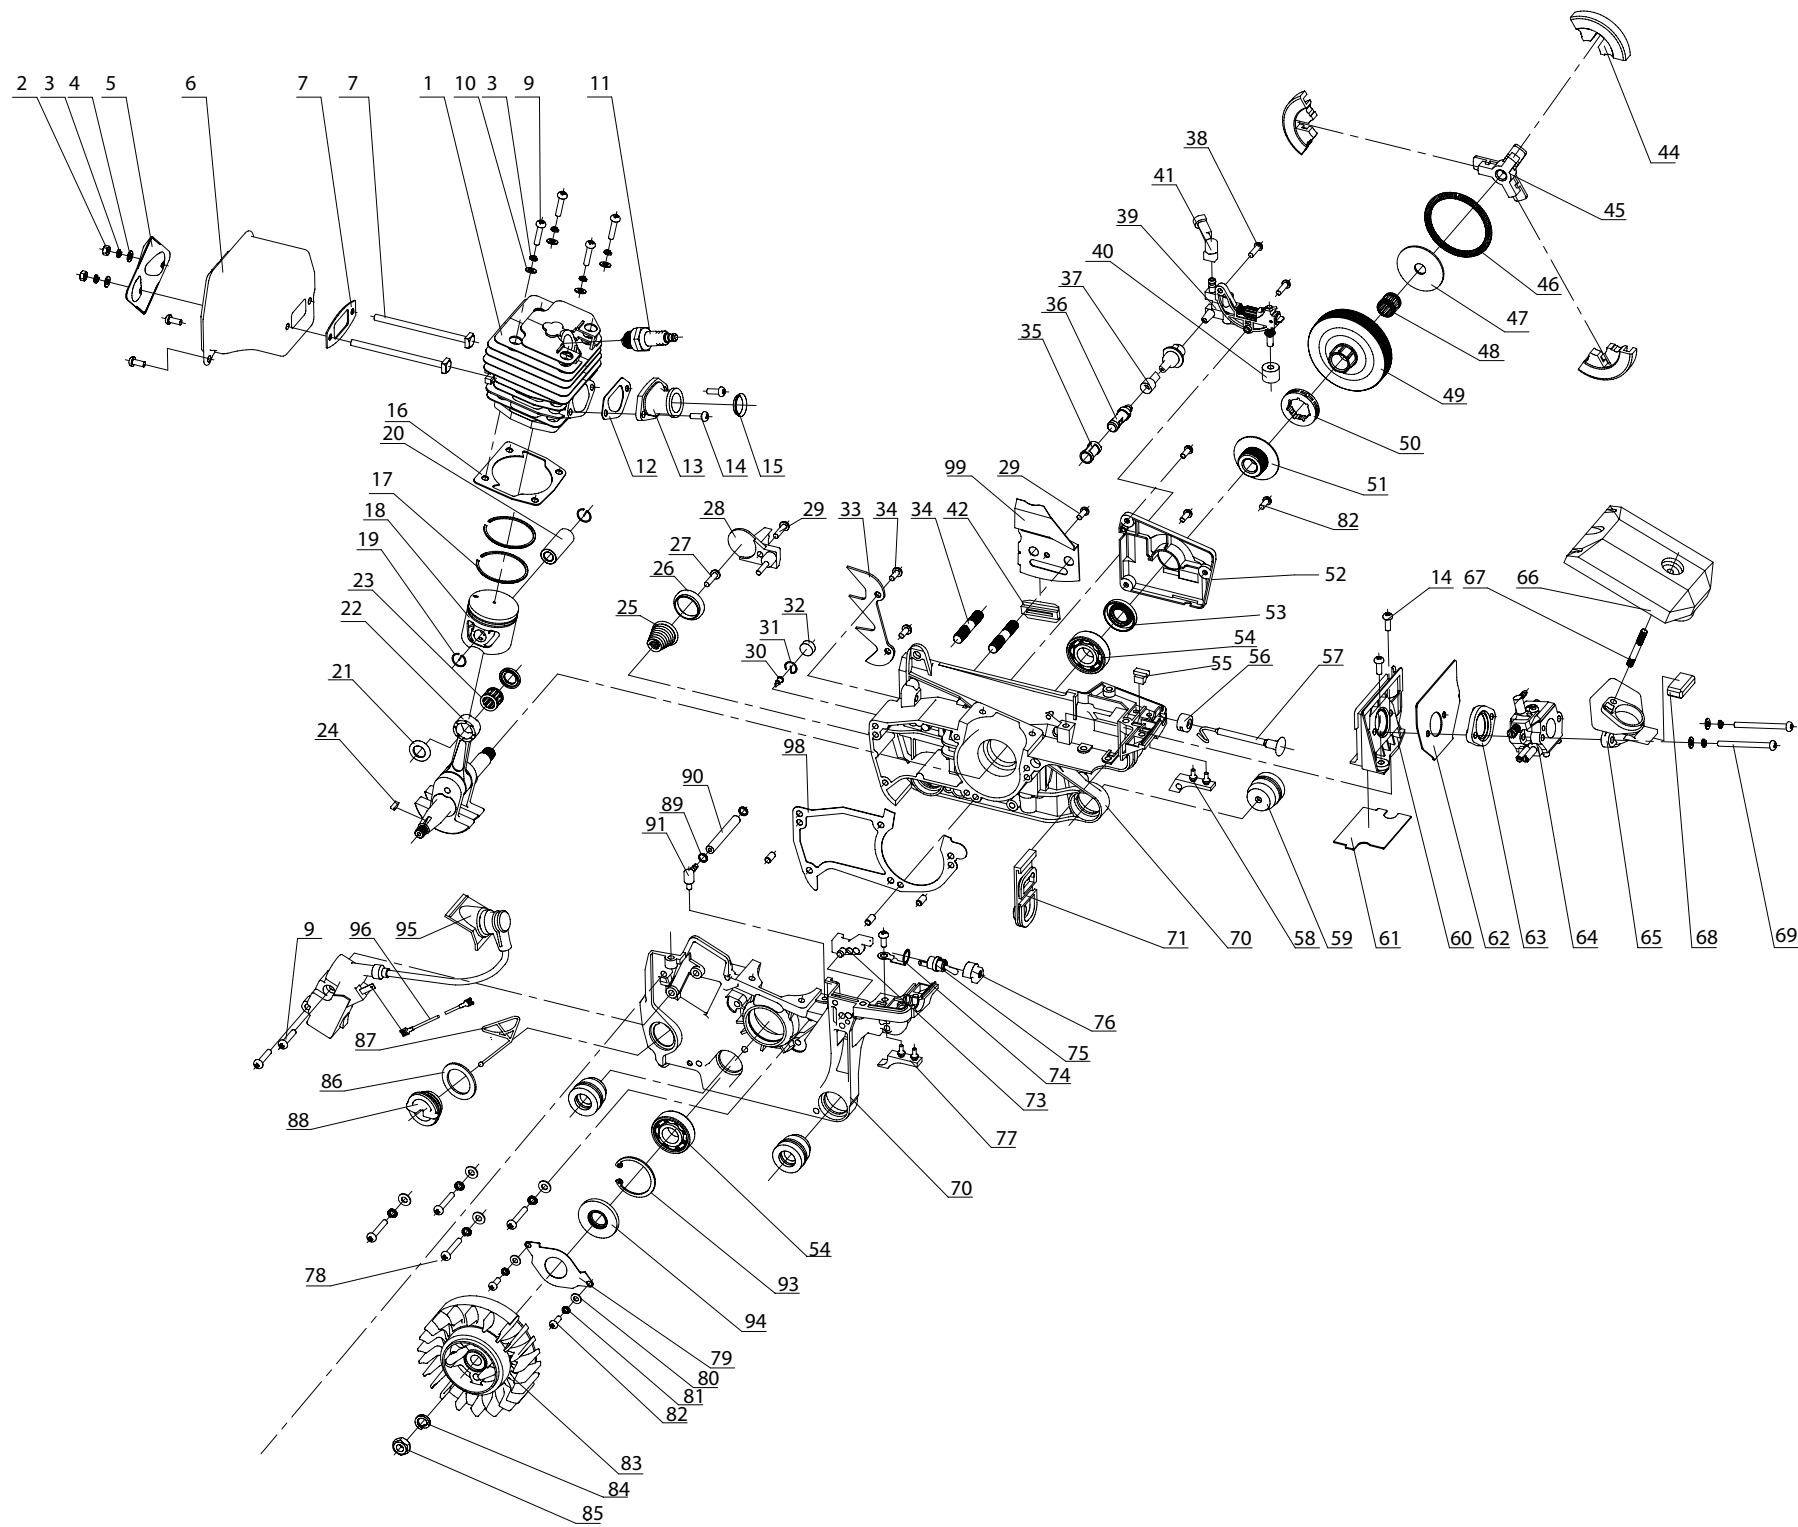

POS	QTY	PARTNUMBER	BESKRIVELSE	DESCRIPTION
51	1	419685	BASE	BASE
52	2	419686	GUMMIDÆMPER	RUBBER MUFFLER
53	4	419652	SKRUE ST4X8	SCREW ST4X8
54	2	419687	DÆKSEL	LID
55	1	419688	FANG	SHIELD
56	1	419689	SKIVE 20X30X2	WASHER 20X30X2
57	1	419690	OLIEPROP	OIL PLUG
58	1	419691	KNAP	BUTTON
59	1	419692	FJEDER	SPRING
60	1	419648	PIN 3X9	PIN 3X9
61	1	419652	SKRUE ST4X8	SCREW ST4X8
62	1	419693	TRIGGER	TRIGGER
63	1	419694	FJEDER	SPRING
64	1	419695	TRIGGER	TRIGGER
65	1	419696	GAS ARM	THROTTLE LEVER
66	1	419697	AKSEL	SHAFT
67	1	419698	DÆKSEL	LID
68	1	419699	OLIESLANGE	OIL HOSE
69	1	419700	HUS	HOUSING
70	1	419701	GUMMI	RUBBER
71	1	419702	GUMMIDÆKSEL	LID
72	1	419703	GUMMIPAKNING	GASKET
73	1	419704	SKRUE 4X13	SCREW 4X13
74	1	419705	BØJLE	RING