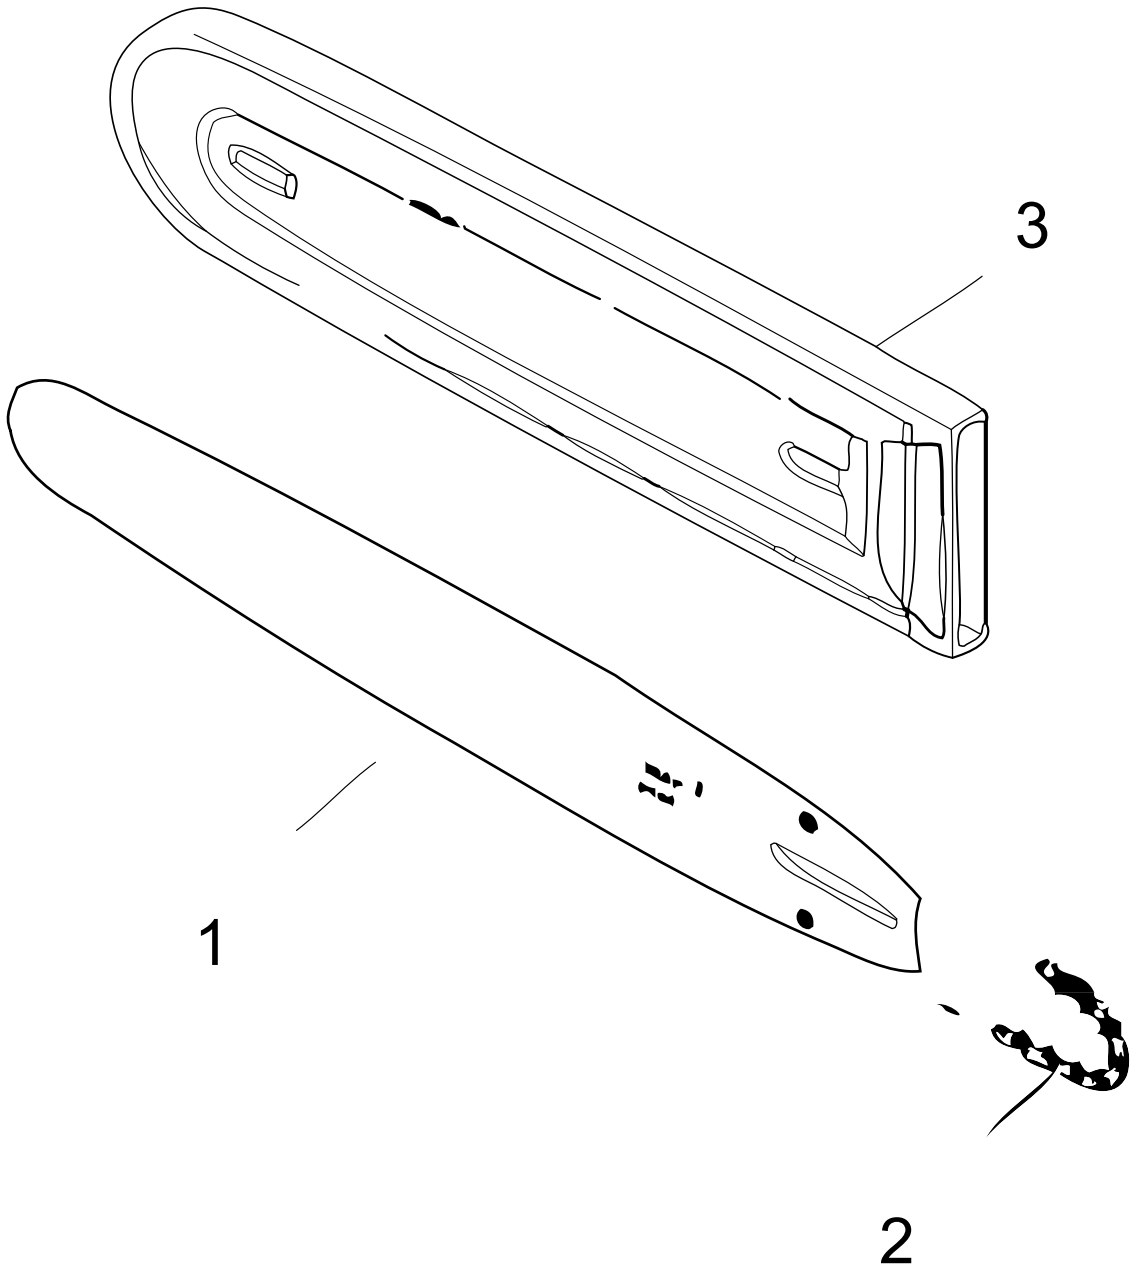

POS	QTY	PARTNUMBER	BESKRIVELSE	DESCRIPTION
1	1	403472	SVÆRD 18"	BAR 18"
2	1	40-213	TEX-KÆDE 213	TEX-CHAIN
3	1	403473	BESKYTTELSE	GUARD