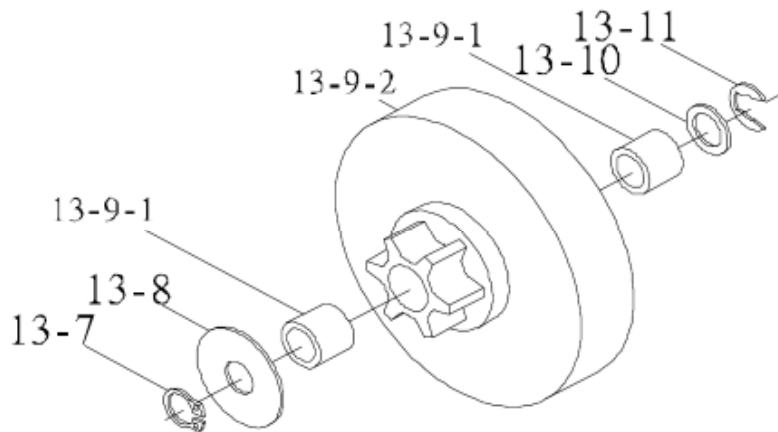

AC211116

No.	Parts No.	Description	Q	No.	Parts No.	Description	Q
1	9042-310101	HANDING BAR	1	18	6228-211103	GUARD ASS'Y	1
2	6NHZ-1/4	NUT	1	18-1	6124-210101	BUSHING	1
3	6017-211101	COVER	1	18-2	6115-210101	PIN	1
4	6220-210201	16" CHAIN	1	18-3	6017-211102	GUARD ASS'Y	1
5	9040-310105	16" BAR	1	19	6011-211102	POWER CORD	1
6	6SDABB03-15	SCREW	1	20	6228-211110	SWITCH ASS'Y	1
7	6228-210103	CHAIN ADJUSTMENT ASS'Y	1	21	6043-211101	PLATE	1
7-1	6200-210101	NUT	1	22	6173-210103	ACTUATOR, MICRO SWITCH	1
7-2	6200-210103	NUT	1	23	6038-211104	HOUSING (L)	1
7-3	6043-210102	ADJUSTMENT PLATE	1	24	6086-211101	HOUSING MOTOR	1
7-4	6CE-03	E RING	1	25	6101-210506	16" BAR COVER	1
7-5	6214-210101	SCREW	1	26	6059-855001	CORD GUARD	1
8	6SDABB04-18	SCREW	14	27	6043-840001	STRAIN RELIEF	1
9	6038-211103	HOUSING (R)	1	28	6SDABB04-10	SCREW	3
10	6066-211101	OILER TANK	1	29	6041-840001	TERMINAL	1
11	6017-211103	OILER CAP	1	30	6153-211001	CAPACITOR	1
12	6012-211101	RUBBER GASKET	1	31	6056-211101	SWITCH BUTTON	1
13	6228-211107	MOTOR AND GEARBOX ASS'Y	1	32	6SDABB04-14	SCREW	2
14	6010-211102	CORD ASS'Y	1	33	6050-210101	OIL WASHER	1
15	6263-211101	ISOLATION	1	34	6155-210502	BUSHING	2
16	6022-211002	SWITCH	1	35	6PC05-18	PIN	1
17	6173-211101	BREAK SPINDLE	1				

Pos	Vare nr. / Part no.	Qty	Beskrivelse	Description
13-7	6CC-10	1	C-RING	C-RING
13-8	6014-210101	1	SKIVE	WASHER
13-10	6057-210102	1	SKIVE	WASHER
13-11	6CY-08	1	C-RING	C-RING
13-9-1	6NR-HK1012	2	LEJE	BEARING
13-9-2	6073-210102	1	KÆDEHJUL	CHAINWHEEL