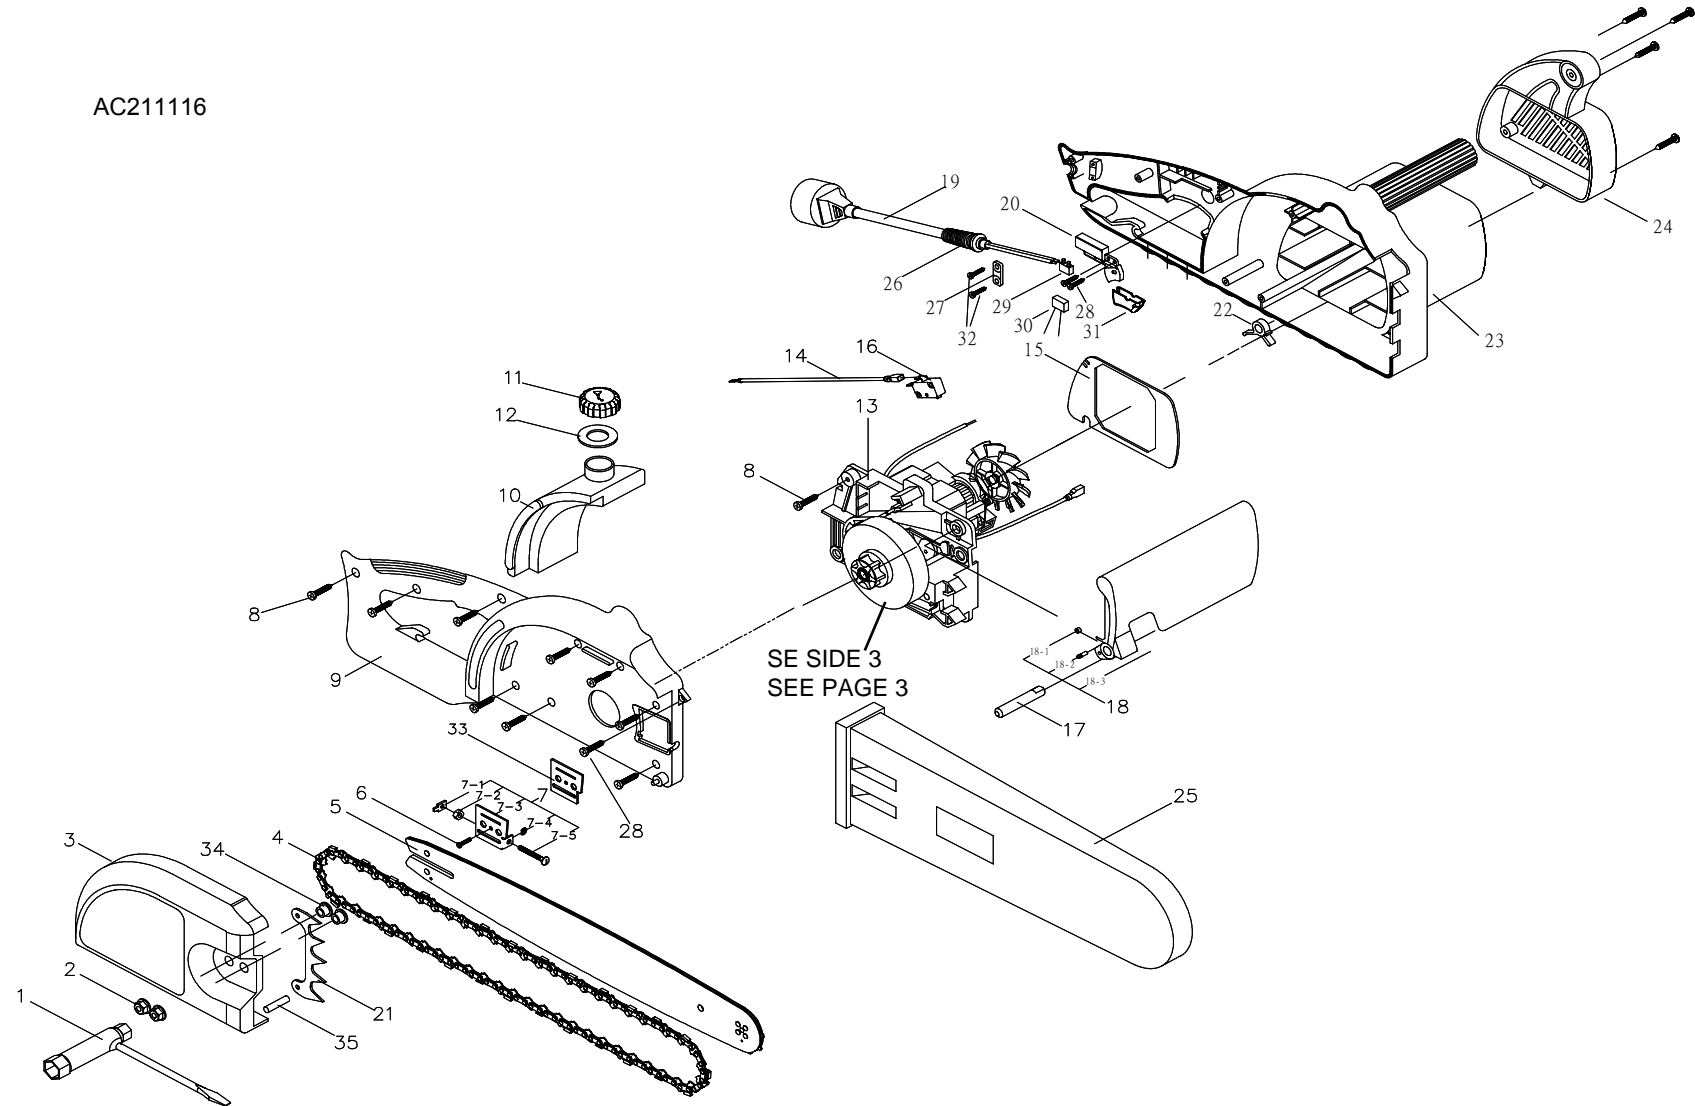

AC211116

No.	Parts No.	Description	Q	No.	Parts No.	Description	Q
1	9042-310101	HANDING BAR	1	18	6228-211103	GUARD ASS'Y	1
2	6NHZ-1/4	NUT	1	18-1	6124-210101	BUSHING	1
3	6017-211101	COVER	1	18-2	6115-210101	PIN	1
4	6220-210201	16" CHAIN	1	18-3	6017-211102	GUARD ASS'Y	1
5	9040-310105	16" BAR	1	19	6011-211102	POWER CORD	1
6	6SDABB03-15	SCREW	1	20	6228-211110	SWITCH ASS'Y	1
7	6228-210103	CHAIN ADJUSTMENT ASS'Y	1	21	6043-211101	PLATE	1
7-1	6200-210101	NUT	1	22	6173-210103	ACTUATOR, MICRO SWITCH	1
7-2	6200-210103	NUT	1	23	6038-211104	HOUSING (L)	1
7-3	6043-210102	ADJUSTMENT PLATE	1	24	6086-211101	HOUSING MOTOR	1
7-4	6CE-03	E RING	1	25	6101-210506	16" BAR COVER	1
7-5	6214-210101	SCREW	1	26	6059-855001	CORD GUARD	1
8	6SDABB04-18	SCREW	14	27	6043-840001	STRAIN RELIEF	1
9	6038-211103	HOUSING (R)	1	28	6SDABB04-10	SCREW	3
10	6066-211101	OILER TANK	1	29	6041-840001	TERMINAL	1
11	6017-211103	OILER CAP	1	30	6153-211001	CAPACITOR	1
12	6012-211101	RUBBER GASKET	1	31	6056-211101	SWITCH BUTTON	1
13	6228-211107	MOTOR AND GEARBOX ASS'Y	1	32	6SDABB04-14	SCREW	2
14	6010-211102	CORD ASS'Y	1	33	6050-210101	OIL WASHER	1
15	6263-211101	ISOLATION	1	34	6155-210502	BUSHING	2
16	6022-211002	SWITCH	1	35	6PC05-18	PIN	1
17	6173-211101	BREAK SPINDLE	1				

Pos	Vare nr. / Part no.	Qty	Beskrivelse	Description
13-7	6CC-10	1	C-RING	C-RING
13-8	6014-210101	1	SKIVE	WASHER
13-10	6057-210102	1	SKIVE	WASHER
13-11	6CY-08	1	C-RING	C-RING
13-9-1	6NR-HK1012	2	LEJE	BEARING
13-9-2	6073-210102	1	KÆDEHJUL	CHAINWHEEL