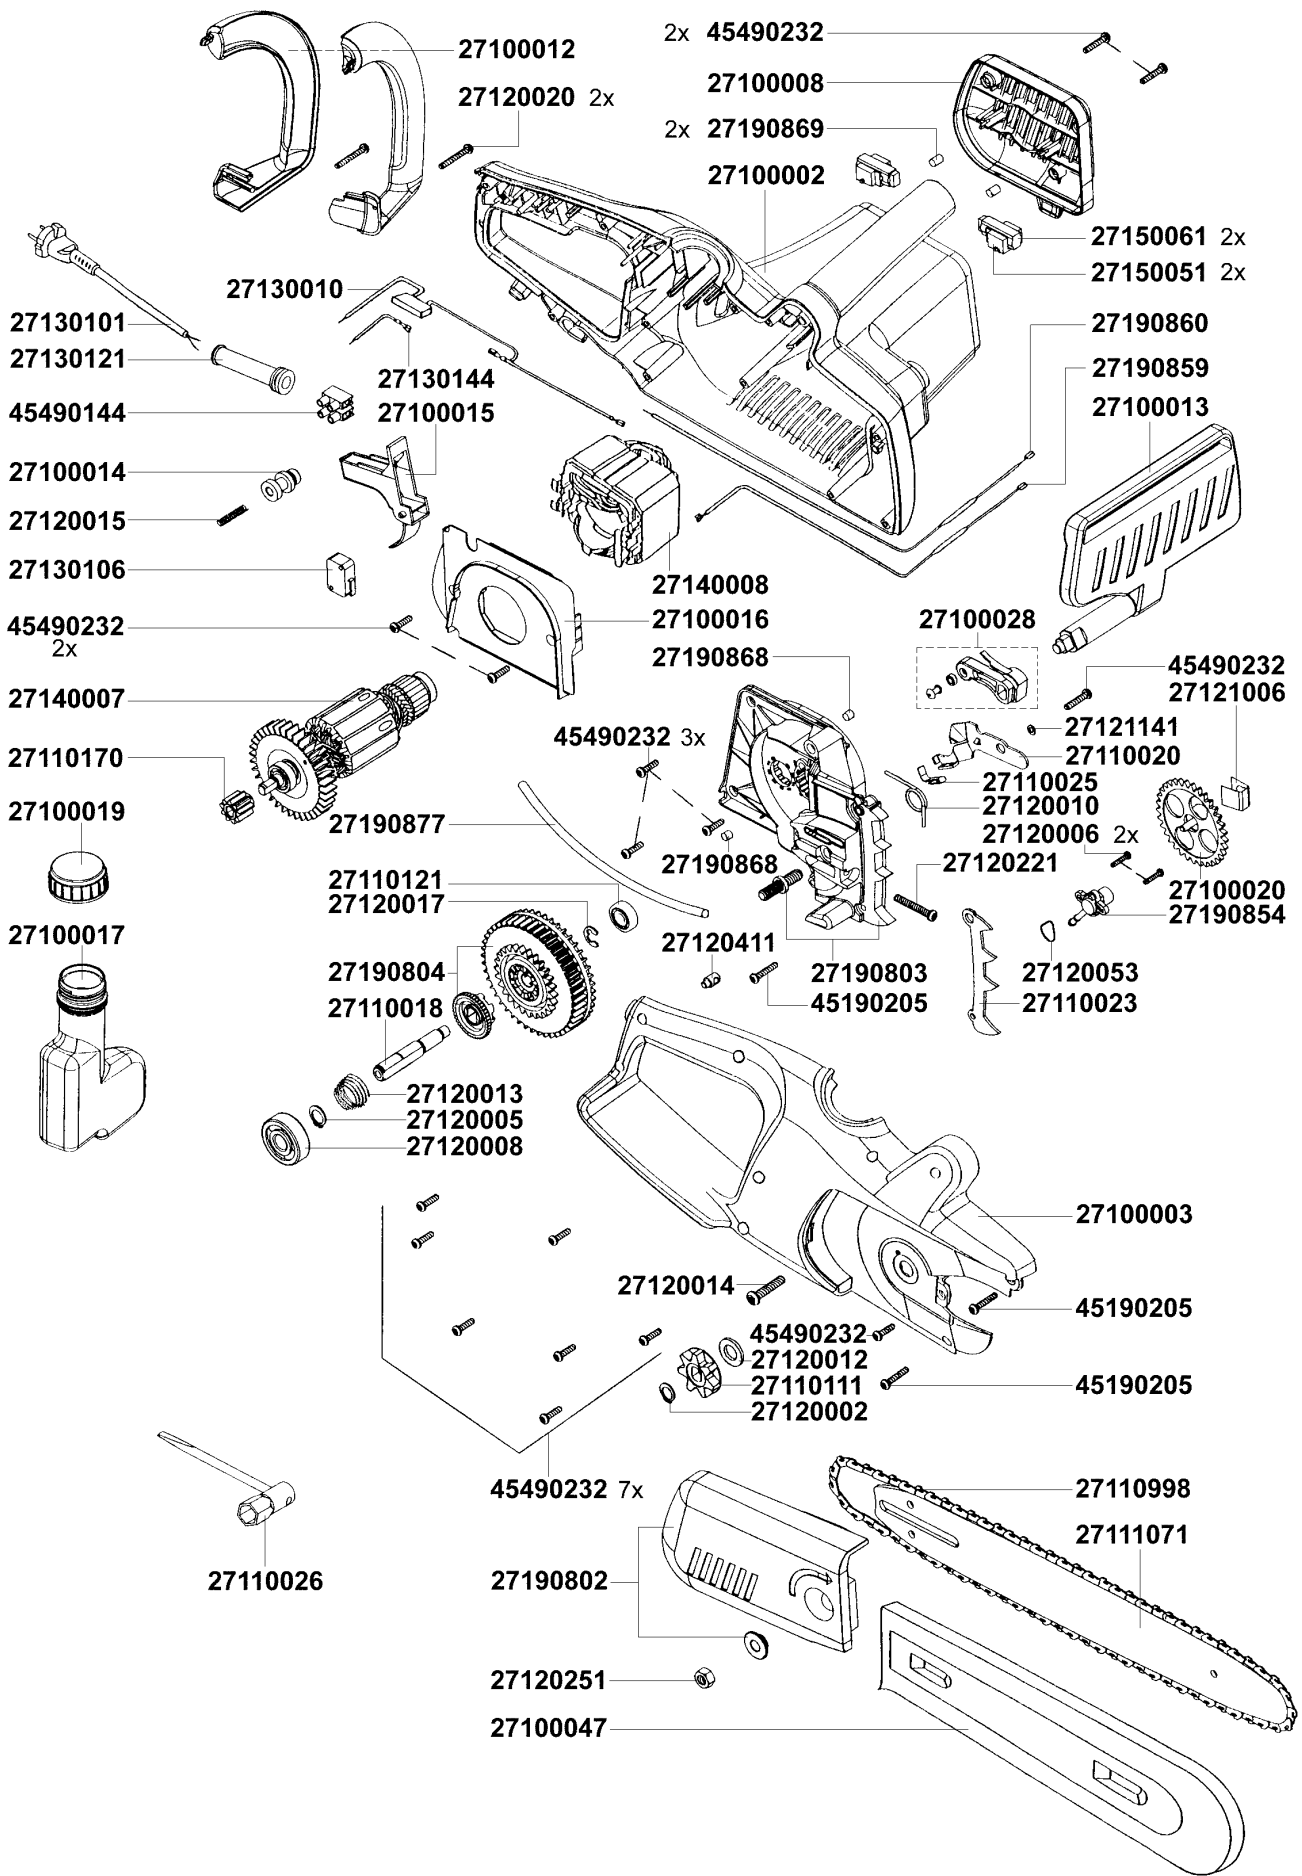

EKS 1920-40 Top Craft

ETL-Artikel: ETL EKS Top Craft
Ersatzteilliste EKS 1920-40 Top Craft

Ersatzteil:		Menge	ME
27100002	Motorgehäuse EKS grün	1	STK
27100003	Getriebegehäuse EKS grün	1	STK
27100008	Motorabdeckung EKS schwarz	1	STK
27100012	Vorderer Handgriff komplett EKS schwarz	1	STK
27100013	Handschutz EKS schwarz	1	STK
27100014	Schaltknopf EKS schwarz	1	STK
27100015	Schaltleiste EKS schwarz	1	STK
27100016	Luftführung EKS	1	STK
27100017	Öltank EKS	1	STK
27100019	Tankdeckel EKS. schwarz	1	STK
27100020	Pumpenrad kpl. incl. Pumpenkolben. EKS	1	STK
27100028	Verriegelung komplett EKS	1	STK
27100047	Schwertabdeckung KS	1	STK
27110018	Getriebewelle EKS	1	STK
27110020	Bremshebel EKS	1	STK
27110023	Krallenanschlag EKS	1	STK
27110025	Bremsfeder EKS	1	STK
27110026	Kombi-Werkzeug Schlitzschraube	1	STK
27110111	Kettenritzel EKS/KS-T	1	STK
27110121	Kugellager 608 ZZ	1	STK
27110170	Stirnritzel KS 8/ 20.6 x 19	1	STK
27110998	Kette 40 (91VG 057X)	1	STK
27111071	Schwert 40 o. Ulst (ND 100375)	1	STK
27120002	Sicherungsring A11	1	STK
27120005	Sicherungsring A12	1	STK
27120006	PL-Schraube 3x10 TX10	2	STK
27120008	Kugellager 6001 ZZ	1	STK
27120010	Drehfeder Bremshebel EKS 2,2x16Dix1,12ig	1	STK
27120012	Dichtring 12x22	1	STK
27120013	Druckfeder EKS 1,1x14,2/22Da x20+2Lo x	1	STK
27120014	PL-Schraube 6x25 Z3 Kreuzschlitz	1	STK
27120015	Druckfeder EKS d0,7xDa5,0xLo28x14ig	1	STK
27120017	Sicherungsscheibe 7 DIN 6799	1	STK
27120020	Zylinderschraube 4x25 Kombikreuzschlitz	2	STK
27120053	O-Ring 12 x 1.5 NBR 70	1	STK
27120221	Schraube M 5x30. LK Kombi-KZ	1	STK
27120251	Sechskantmutter M8	1	STK
27120411	Spannzapfen KS	1	STK
27121006	Pumpenfeder	1	STK
27121141	Kotflügelscheibe 4.3x15x1	1	STK
27130010	Anschluss 150 mit Kondensator (gelb)	1	STK
27130101	Netzleitung H07RN-F 2x1qmmx400mm	1	STK
27130106	Miniatorschalter D3F4-Q1AA	1	STK
27130121	Knickschutztülle Kettensäge	1	STK
27130144	Litze 180 (weiß)	1	STK
27140007	Rotor UO-382300-21K01	1	STK
27140008	Stator UO-382300-21K01	1	STK
27150051	Bürstenhalter neu	2	STK
27150061	Kohlehalter mit Kohlebürste kpl.	2	STK
27190802	Ritzeldeckel kpl.	1	STK
27190803	Getriebeteil mit Doppelbolzen	1	STK