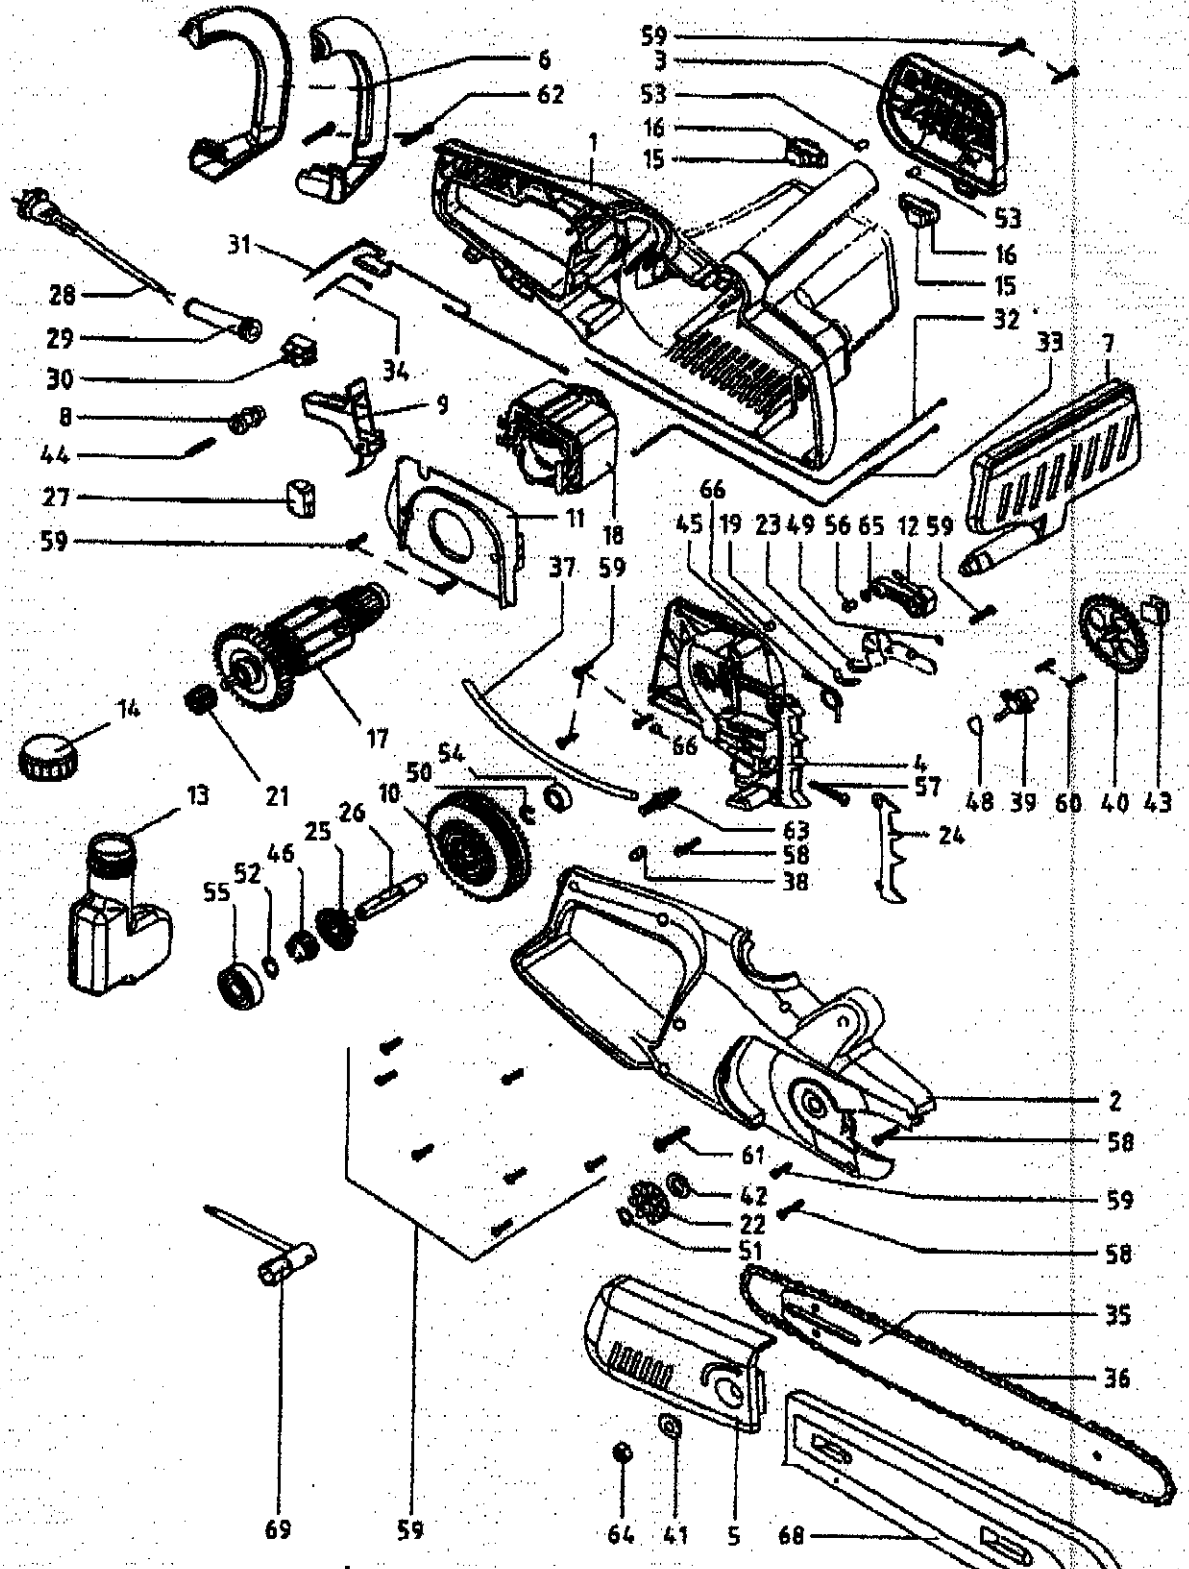

EKS 1750-40 Top Craft / King Craft

Ersatzteilliste EKS 1750-40 Top Craft

Explo-Nr.	Art.-Nr.	Bezeichnung	Menge
1	27100045	Motorgehäuse (gelb, RAL 1004)	1
2	27100046	Getriebegehäuse (gelb, RAL 1004)	1
3	27100008	Motorabdeckung	1
4	27190903	Getriebeteil incl. 63	1
5	27190802	Ritzeldeckel incl. 41	1
6	27100012	Vorderer Handgriff	1
7	27100013	Handschutz	1
8	27100014	Schaltknopf	1
9	27100015	Schaltleiste	1
10	27190804	Getrieberad kpl. incl. 25	1
11	27100016	Lufführung	1
12	27100028	Verriegelung incl. 56, 65	1
13	27100017	Tank	1
14	27100019	Tankdeckel	1
15	27150051	Bürstenhalter	2
16	27150061	Kohlehalter mit Bürste	2
17	27140006	Rotor kpl.	1
18	27140006	Stator	1
19	27110025	Brmsfeder	1
21	27110170	Stirnritzel	1
22	27110111	Kettenritzel	1
23	27110020	Bremshabel	1
24	27110023	Kralienanschlag	1
25	-	Kupplungstrommel	1
26	27110018	Getriebewelle	1
27	27130106	Miniaturschalter 10 (10) A	1
28	27130101	Netzleitung 2 x 1 x 400	1
29	27130121	Knickschutzülle	1
30	45490144	Schraubklemme	1
31	27130010	Anschluß 150 mit Kondensator	1
32	27190860	Anschluß 480 incl. Drossel	1
33	27190859	Anschluß 238 incl. Drossel	1
34	27130144	Schaltlitze 180	1
35	27111071	Schwert 40	1
36	27110668	Kette 40	1
37	27190877	Schlauch 3 x 5	1
38	27120411	Spannzapfen	1
39	27190854	Pumpengehäuse incl. Pumpenlager	1
40	27100020	Pumpenrad incl. Pumpenkolben	1
41	-	Buchse für Ritzeldeckel	1
42	27120012	Dichtring 12 x 22	1
43	27121006	Pumpenfeder	1
44	27120015	DR-Feder 0,7 x 5 x 28 x 14lg	1
45	27120010	Feder 2,0 x 16 x 1,25lg	1
46	27120013	DR-Feder 1,1 x 14,2/22 x 16 x 8lg	1
48	27120053	O-Ring 12 x 1,5	1
49	27121141	Kotfölgelscheibe 4,3 x 15 x 1	1
50	27120017	Sicherungsscheibe 7	1