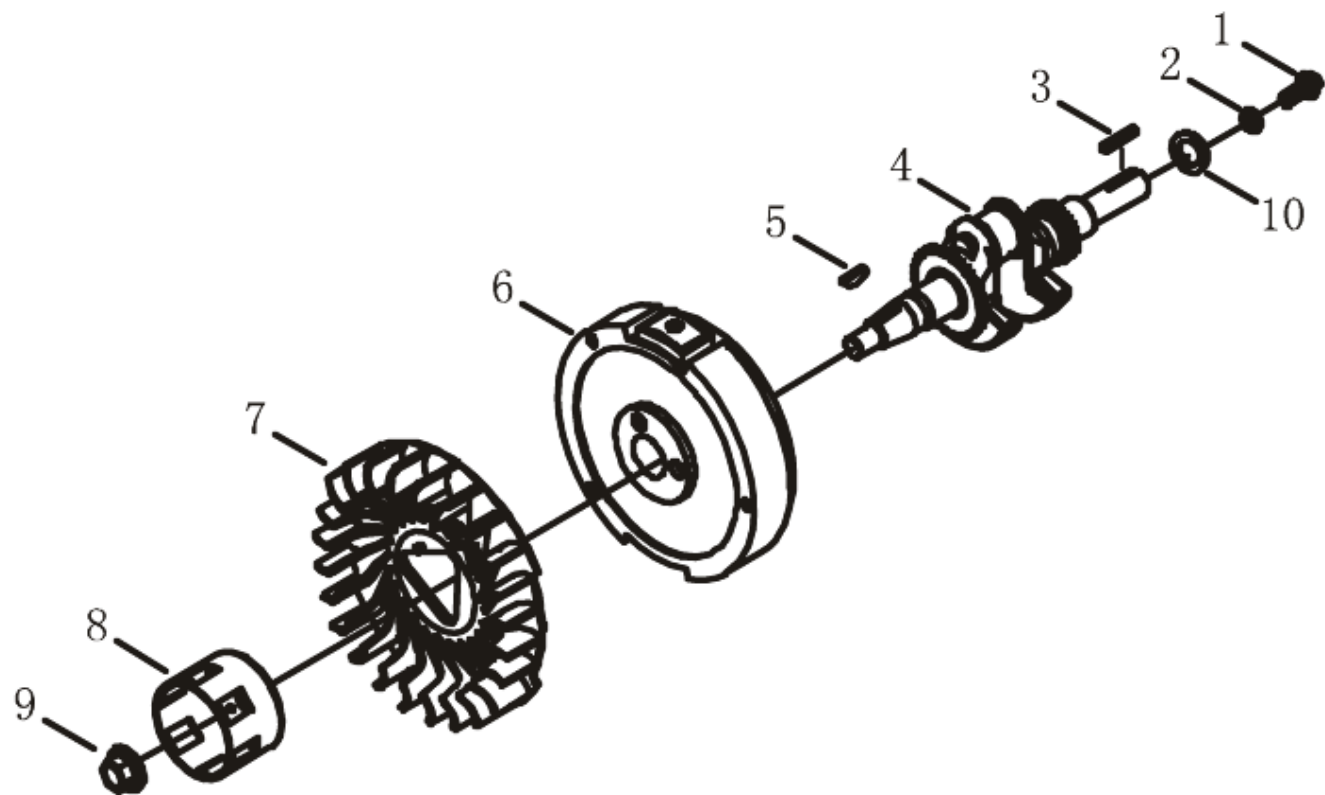

POS	QTY	PARTNUMBER	BESKRIVELSE	DESCRIPTION
1	1	402671	BOLT	BOLT
2	1	290500	FJEDERSKIVE M8	SPRING COLLAR M8
3	1	730142	NOT 5X30	KEY 5X30
4	1	290302	KRUMTAP MED GEARHJUL TG650B	CRANK
5	1	290303	NOT HALVCIRKEL M4X5,5X17,5	KEY M4X5,5X17,5
6	1	290305	SVINGHJUL	FLYWHEEL
7	1	290306	BLÆSEHJUL	FAN
8	1	291003	STARTERTRISSE	STARTER SPOOL
9	1	290308	FLANGEMØTRIK	COLLAR NUT
10	1	730140	SKIVE	WASHER
11	1	290302	KRUMTAP MED GEARHJUL TG650B	CRANK
12	1	290302	KRUMTAP MED GEARHJUL TG650B	CRANK
13	1	290302	KRUMTAP MED GEARHJUL TG650B	CRANK