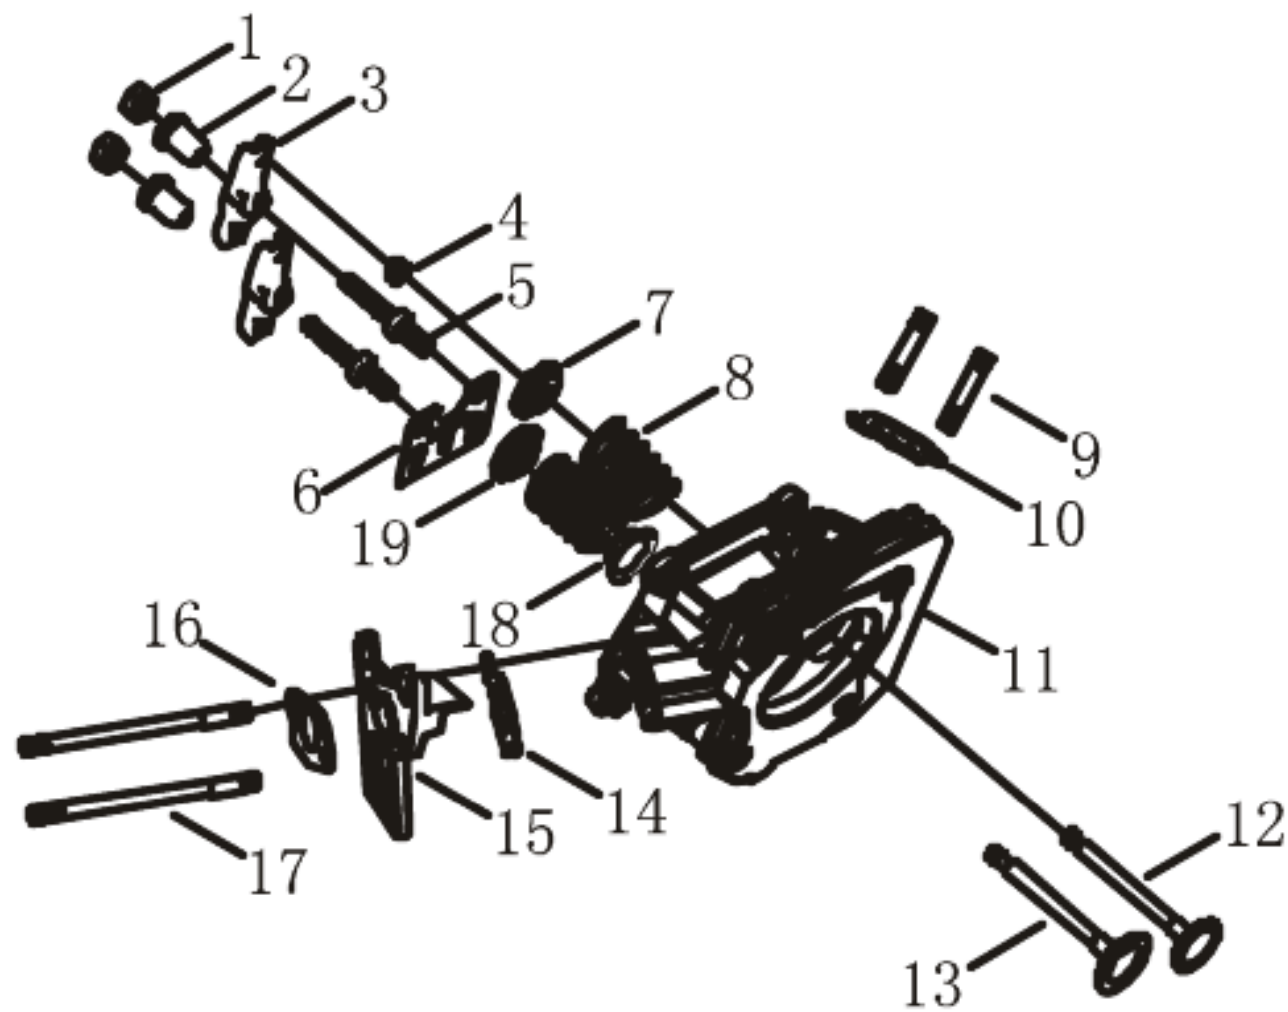

POS	QTY	PARTNUMBER	BESKRIVELSE	DESCRIPTION
1	2	290253	PAKDÅSE BRUN T7 D41.25 H25	OIL SEAL T7 D41.25 H25
2	6	290471	FLANGEBOLT GUL M8X34	COLLAR BOLT M8X34
3	2	290263	PAKNING FOR OLIEPROP	GASKET
4	1	290262	OLIEPROP	OIL PLUG
5	1	290259	SIDEDÆKSELPAKNING	SIDE CAP
6	2	290257	STYRETAP FOR SIDEDÆKSEL	GUIDE PIN
7	1	290250	SHORTBLOCK	SHORT BLOCK
8	2	290252	PAKNING	GASKET
9	2	290251	BOLT FOR OLIEAFTAPNING	BOLT
10	1	90102729	SÆTBOLT 8.8 M6X20 FZ	SET BOLT M6X20 FZ
11	1	412977	PLADE	PLATE
12	1	290265	PLADE FOR LUFTINDTAG	PLATE
13	1	290254	TOPPAKNING	HEAD GASKET
14	4	290255	FLANGEBOLT GUL M8X59	COLLAR BOLT M8X59
15	2	290256	STYRETAP FOR TOPSTYKKE	GUIDE PIN
16	1	290264	REGULATORARM	REGULATOR LEVER
17	2	90200333	KUGLELEJE 6205Z 52X25X15	BALL BEARING 6205Z 52X25X15
18	1	290399	PROP	PLUG
19	1	290260	SIDEDÆKSEL	SIDE CAP
20	3	402721	GEVINDSTYKKE	THREAD PIECE
21	1	402668	GEVINDSTYKKE	THREAD PIECE
22	2	290291	FLANGEBOLT GUL M6X12	COLLAR BOLT M6X12

POS	QTY	PARTNUMBER	BESKRIVELSE	DESCRIPTION
1	2	290267	MØTRIK	NUT
2	2	290268	BØS FOR VIPPEARM	BUSHING
3	2	290269	VIPPEARM	ROCKING LEVER
4	1	290272	BØS	BUSHING
5	2	290518	STØTTEBOLT FOR VIPPEARM	SUPPORT BOLT
6	1	290271	STYREBESLAG	PUSH ROD GUIDANCE PLATE
7	1	290273	SÆDE, UDSTØDNINGSFJEDER	EXHAUSTVALVE SPRINGSEAT
8	2	290275	FJEDER FOR VENTIL	SPRING
9	2	402669	GEVINDSTYKKE	THREAD PIECE
10	1	290276	UDSTØDNINGSPAKNING	GASKET EXHAUST
11	1	290279	TOPSTYKKE TG500	CYLINDER HEAD
12	1	290280	INDSUGNINGSPAKNING	INTAKE SEAL
13	1	290281	INDSUGNINGSVENTIL	INTAKE VALVE
14	1	290282	INDSUGNINGSPAKNING	INTAKE SEAL
15	1	290286	ISOLTAOR KARBURATOR	INSULATION CARBURETOR
16	1	290287	KARBURATORPAKNING	CARBURETTOR SEAL
17	2	290283	PINBOLT GUL M6X112	PIN BOLT M6X112
18	1	290285	PAKDÅSE	OIL SEAL
19	1	290274	SÆDE, INDSUGNINGSFJEDER	INLET VALVE SPRING SEAT