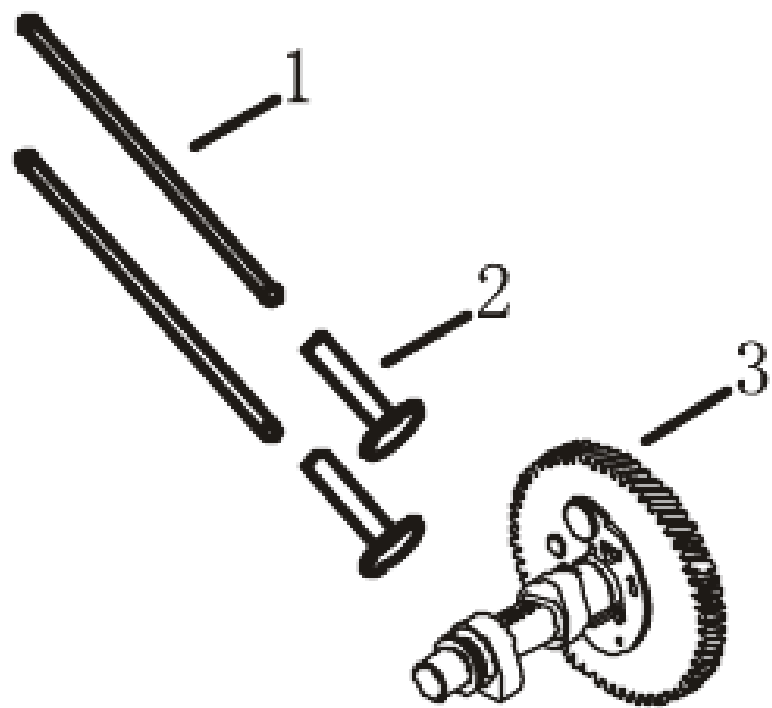

POS	QTY	PARTNUMBER	BESKRIVELSE	DESCRIPTION
1	2	290311	STØDSTANG	PUSH ROD
2	2	290310	VENTILLØFTER	VALVE TAPPET
3	1	290309	KNASTAKSEL	CAMSHAFT