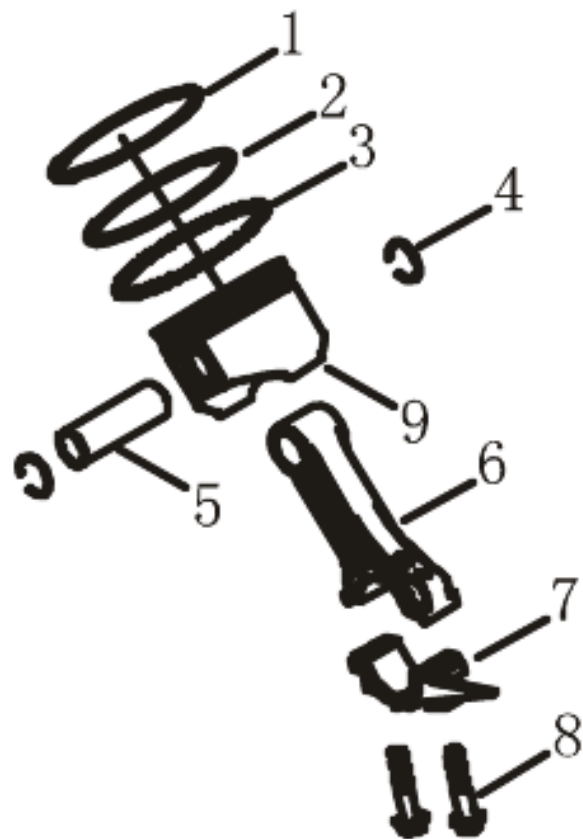

POS	QTY	PARTNUMBER	BESKRIVELSE	DESCRIPTION
1	1	290292	1. STEMPELRING	PISTON RING
2	1	290293	2. STEMPELRING	PISTON RING
3	1	290294	OLIESKRABERING	OIL RING
4	2	290297	LÅS FOR KRYDSPIND	LOCK
5	1	290296	KRYDSPIND	CROSSHEAD TUBE
6	1	412982	PEJLSTANG	DIP ROD
7	1	290299	BRUG 290298	USE
8	2	290300	FLANGEBOLT SORT	COLLAR BOLT
9	1	290295	STEMPEL	PISTON