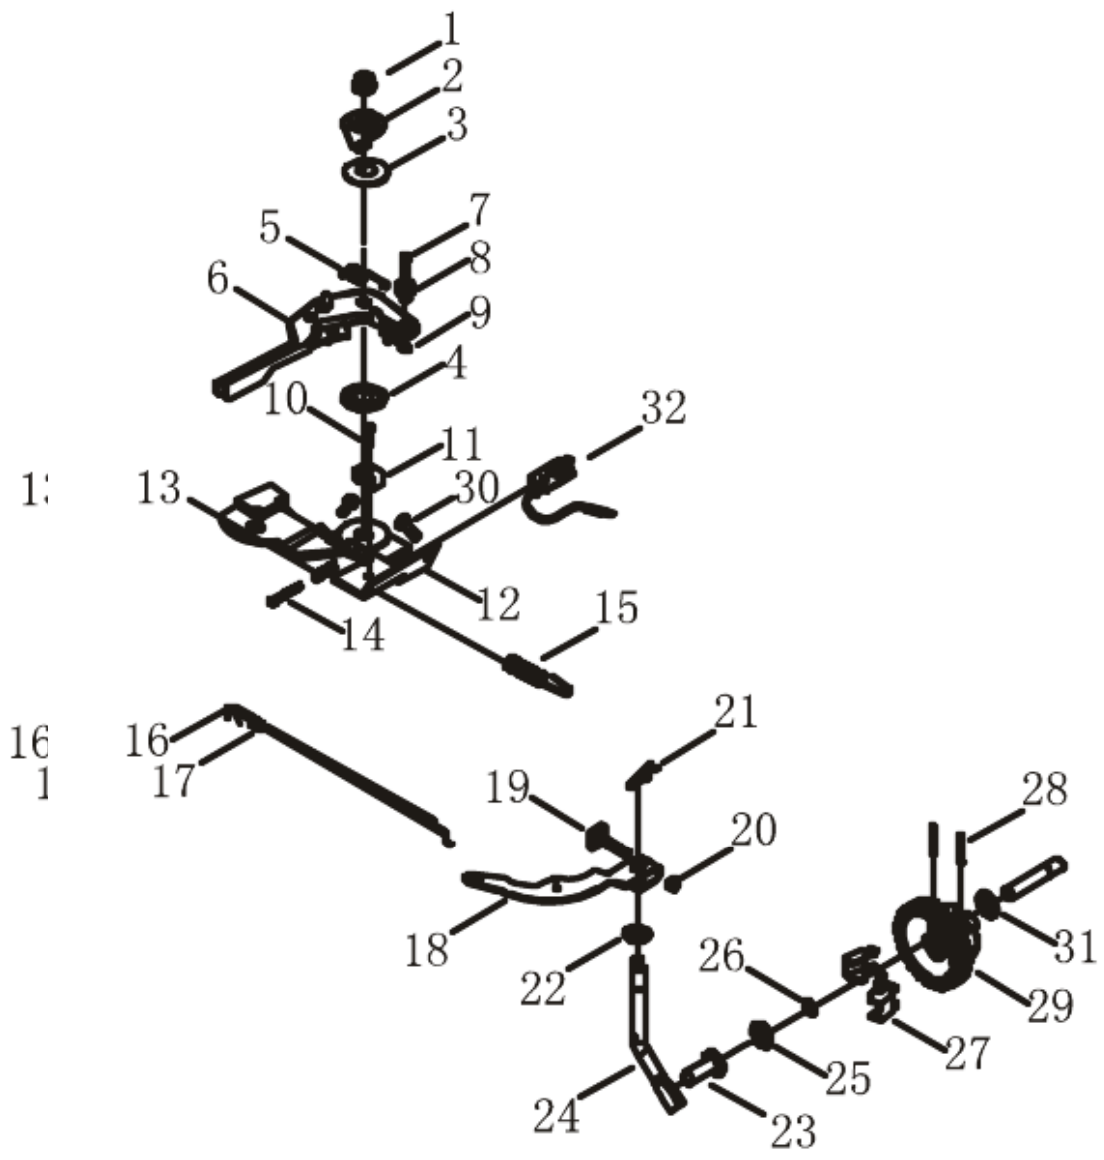

POS	QTY	PARTNUMBER	BESKRIVELSE	DESCRIPTION
1	1	730015	MØTRIK M6	NUT M6
2	1	402681	LÅSEPLADE	LOCKING LATE
3	1	402682	PAKNING	GASKET
4	1	402683	FRIKTIONSSTYKKE	FRICITION PIECE
5	1	402684	FJEDER	SPRING
6	1	402685	HÅNDTAG	HANDLE
7	1	402686	BOLT M4X6	BOLT M4X6
8	1	402687	LÅSEMØTRIK	LOCKING NUT
9	1	402688	FJEDERSKIVE	SPRING COLLAR
10	1	402689	BOLT M5X16	BOLT M5X16
11	1	402690	DÆKSEL	LID
12	1	421106A	STØTTEPLADE KOMPLET	PLATE
13	1	402692	FJEDER	SPRING
14	1	402693	BOLT M5X25	BOLT M5X25
15	1	290365	FJEDER GASREGULATOR	SPRING
16	1	290370	REGULATORSTANG	GOVERNOR ROD
17	1	290369	RETURFJEDER	RETURN SPRING
18	1	290368	GASREGULERINGS ARM	GOVERNOR ARM
19	1	290957	STØTTEBOLT	SUPPORT BOLT
20	1	290895	FLANGEMØTRIK GUL M6	COLLAR NUT M6
21	1	290371	FJEDERSPLIT	SPRING COTTER
22	1	290372	SKIVE	WASHER
23	1	290374	GLIDEBØS	SLIDING GLAND
24	1	290373	STANG	ROD
25	1	290375	SKIVE	WASHER
26	1	290961	LÅSERING	LOCKING RING
27	2	290379	REGULATOR KOMPLET	REGULATOR
28	2	290531	PINSÆT FOR VÆGTE	PIN
29	1	402694	GEAR	GEAR
30	2	290467	BOLT M8X12	BOLT M8X12
31	1	412991	PAKNING	GASKET
32	1	409040	KONTAKT	SWITCH