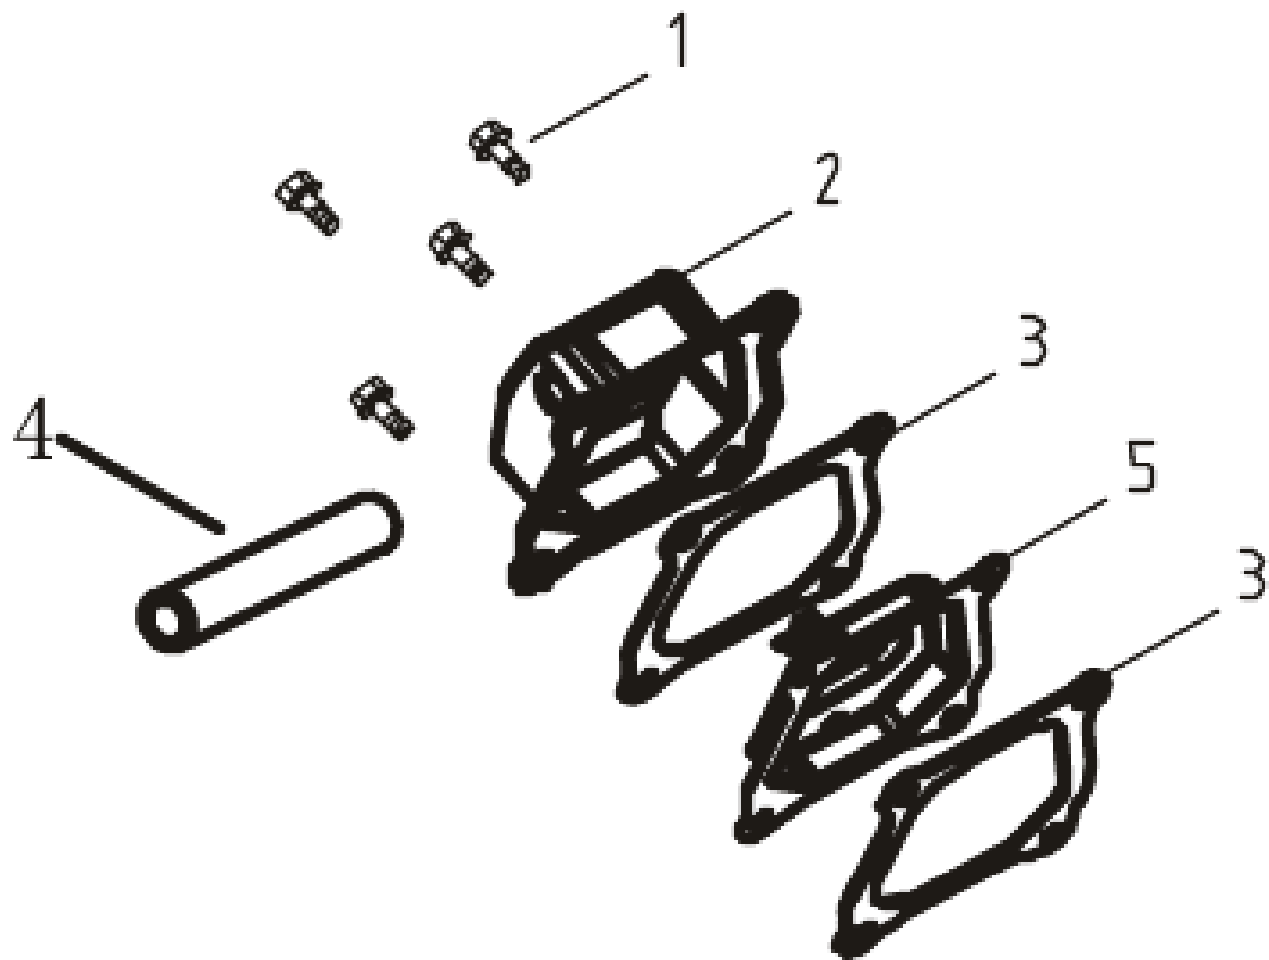

POS	QTY	PARTNUMBER	BESKRIVELSE	DESCRIPTION
1	2	290253	PAKDÅSE BRUN T7 D41.25 H25	OIL SEAL T7 D41.25 H25
2	6	290471	FLANGEBOLT GUL M8X34	COLLAR BOLT M8X34
3	2	290263	PAKNING FOR OLIEPROP	GASKET
4	1	290262	OLIEPROP	OIL PLUG
5	1	290259	SIDEDÆKSELPAKNING	SIDE CAP
6	2	290257	STYRETAP FOR SIDEDÆKSEL	GUIDE PIN
7	1	290250	SHORTBLOCK	SHORT BLOCK
8	2	290252	PAKNING	GASKET
9	2	290251	BOLT FOR OLIEAFTAPNING	BOLT
10	1	90102729	SÆTBOLT 8.8 M6X20 FZ	SET BOLT M6X20 FZ
11	1	412977	PLADE	PLATE
12	1	290265	PLADE FOR LUFTINDTAG	PLATE
13	1	290254	TOPPAKNING	HEAD GASKET
14	4	290255	FLANGEBOLT GUL M8X59	COLLAR BOLT M8X59
15	2	290256	STYRETAP FOR TOPSTYKKE	GUIDE PIN
16	1	290264	REGULATORARM	REGULATOR LEVER
17	2	90200333	KUGLELEJE 6205Z 52X25X15	BALL BEARING 6205Z 52X25X15
18	1	290399	PROP	PLUG
19	1	290260	SIDEDÆKSEL	SIDE CAP
20	3	402721	GEVINDSTYKKE	THREAD PIECE
21	1	402668	GEVINDSTYKKE	THREAD PIECE
22	2	290291	FLANGEBOLT GUL M6X12	COLLAR BOLT M6X12

POS	QTY	PARTNUMBER	BESKRIVELSE	DESCRIPTION
1	2	290267	MØTRIK	NUT
2	2	290268	BØS FOR VIPPEARM	BUSHING
3	2	290269	VIPPEARM	ROCKING LEVER
4	1	290272	BØS	BUSHING
5	2	290518	STØTTEBOLT FOR VIPPEARM	SUPPORT BOLT
6	1	290271	STYREBESLAG	PUSH ROD GUIDANCE PLATE
7	1	290273	SÆDE, UDSTØDNINGSFJEDER	EXHAUSTVALVE SPRINGSEAT
8	2	290275	FJEDER FOR VENTIL	SPRING
9	2	402669	GEVINDSTYKKE	THREAD PIECE
10	1	290276	UDSTØDNINGSPAKNING	GASKET EXHAUST
11	1	290279	TOPSTYKKE TG500	CYLINDER HEAD
12	1	290280	INDSUGNINGSPAKNING	INTAKE SEAL
13	1	290281	INDSUGNINGSVENTIL	INTAKE VALVE
14	1	290282	INDSUGNINGSPAKNING	INTAKE SEAL
15	1	290286	ISOLTAOR KARBURATOR	INSULATION CARBURETOR
16	1	290287	KARBURATORPAKNING	CARBURETTOR SEAL
17	2	290283	PINBOLT GUL M6X112	PIN BOLT M6X112
18	1	290285	PAKDÅSE	OIL SEAL
19	1	290274	SÆDE, INDSUGNINGSFJEDER	INLET VALVE SPRING SEAT