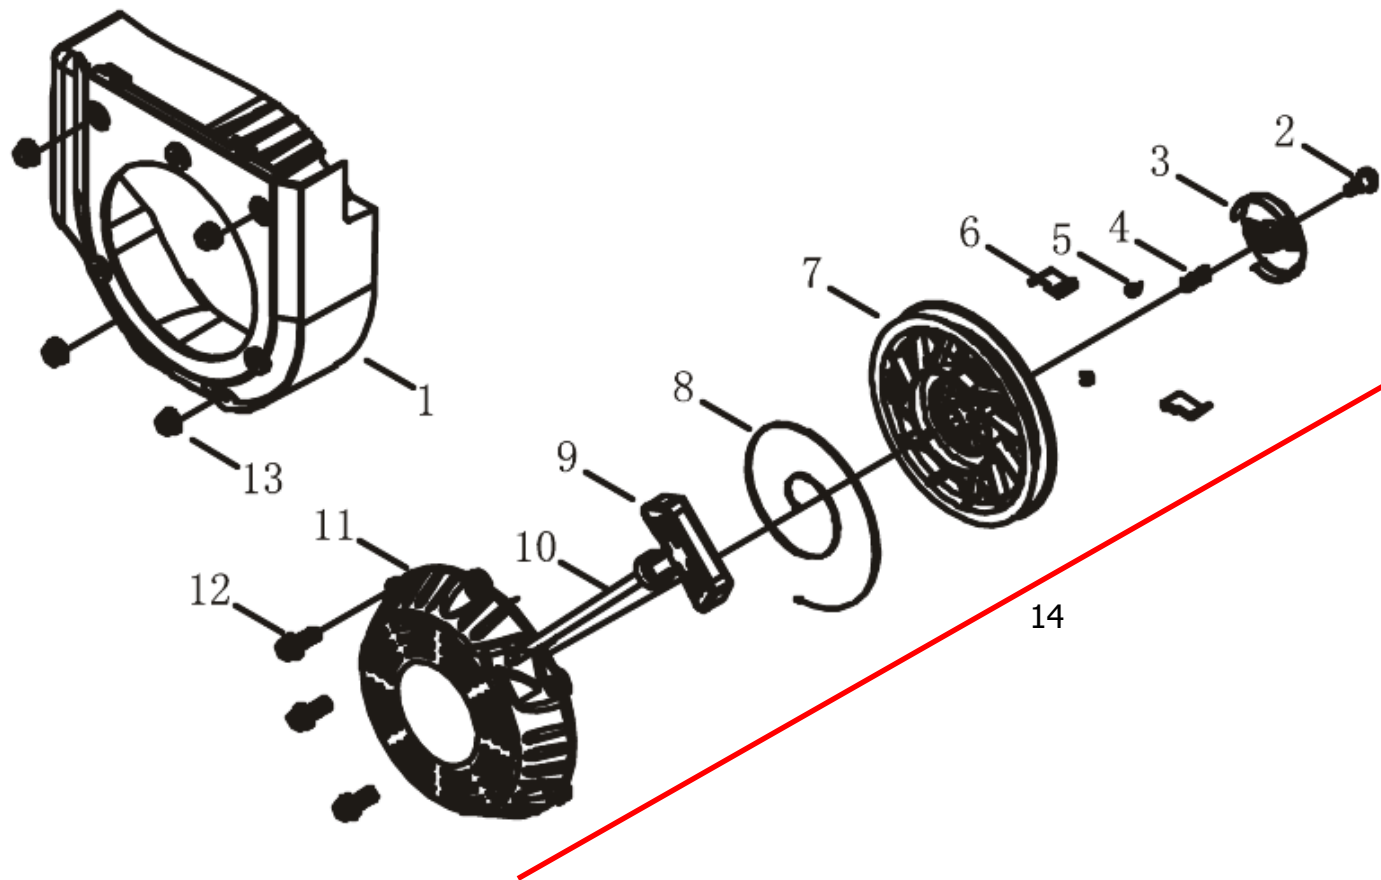

POS	QTY	PARTNUMBER	BESKRIVELSE	DESCRIPTION
1	1	409041	BLÆSEHUS METAL METAL	CIRCULATOR CASING METAL
1A	1	402724	BLÆSEHUS PLAST	CIRCULATOR CASING
2	1	290964	LÅSEBOLT	LOCKING BOLT
3	1	290965	PALHOLDER	RATCHET HOLDER
4	1	290966	FJEDER	SPRING
5	2	290968	FJEDER FOR PAL	SPRING
6	2	290967	PAL	RATCHET/PAWL
7	1	291010	SNORHJUL F/REKYLSTARTER	STRING WHEEL
8	1	290380	REKYLSTART KOMPLET TG500/TG600	RECOILSTARTER
9	1	291007	STARHÅNDTAG	STARTING LEVER
10	1	40-11330	STARTSNOR 4MM M.HÅNDTAG	STARTER CORD
11	1	291013	REKYLSTART KOMPLET	RECOILSTARTER
12	3	290291	FLANGEBOLT GUL M6X12	COLLAR BOLT M6X12
13	4	290895	FLANGEMØTRIK M6	COLLAR NUT M6
14	1	291013	REKYLSTART KOMPLET	RECOILSTARTER