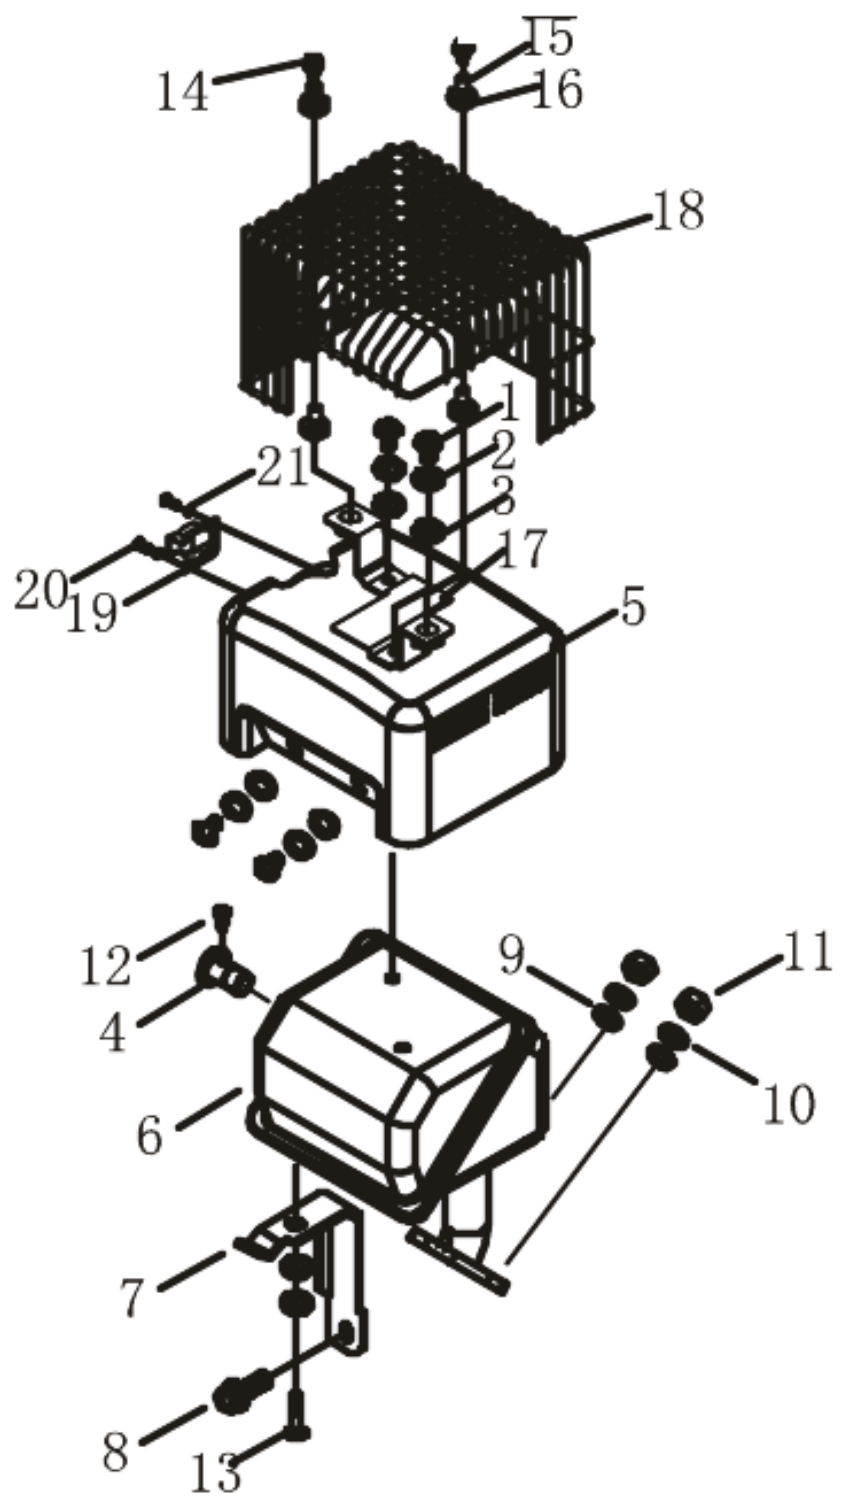

POS	QTY	PARTNUMBER	BESKRIVELSE	DESCRIPTION
1	4	90101145	MASKINSKRUE 8.8 5X14 FZ	MACHINE SCREW 5X14 FZ
2	5	90102192	TANDSKIVE YDRE M5 FZ	TOOTHED DISC M5 FZ
3	5	90102308	PLANSKIVE M5 - 5.3X16X1 FZ	FACE PLATE M5 - 5.3X16X1 FZ
4	1	290329	BRUG 290326	USE
5	1	402702	VARMESKJOLD	HEAT SHIELD
6	1	290326	UDSTØDNING KPL.	EXHAUST
7	1	290330	UDSTØDNINGSBESLAG	SUPPORTER
8	1	404121	BOLT M6X12	BOLT M6X12
9	2	90102310	PLANSKIVE M8 FZ	FACE PLATE M8 FZ
10	2	90102198	TANDSKIVE YDRE M8 FZ	TOOTHED DISC M8 FZ
11	2	290277	MØTRIK GUL M8	NUT M8
12	1	402703	PLADESKRUE M4.2X13	PLATE SCREW M4.2X13
13	1	401199	FLANGEBOLT GUL M5X18	COLLAR BOLT M5X18
14	2	90122133	FLANGEBOLT 8.8 M6X30 FZ	COLLAR BOLT M6X30 FZ
15	4	409036	BØS	BUSHING
16	4	409037	SKIVE	WASHER
17	1	290326	UDSTØDNING KPL.	EXHAUST
18	1	409039	SKÆRM	GUARD
19	1	290326	UDSTØDNING KPL.	EXHAUST
20	2	411185	FLANGEBOLT RUSTFRI M4X6	STAINLESS COLLAR BOLT M4X6
21	2	410940	PLANSKIVE RUSTFRI A4 M4	STAINLESS FACE PLATE M4