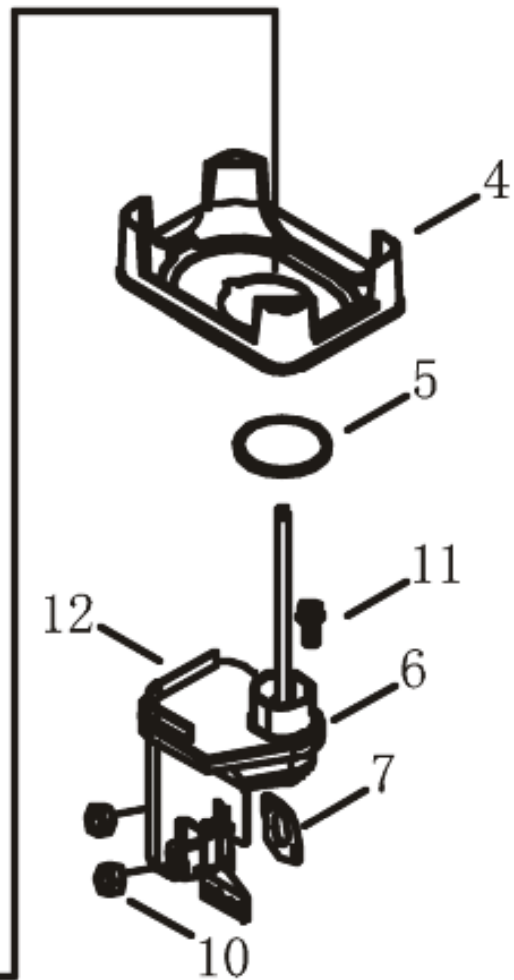

POS	QTY	PARTNUMBER	BESKRIVELSE	DESCRIPTION
1	1	402671	BOLT	BOLT
2	1	290500	FJEDERSKIVE M8	SPRING COLLAR M8
3	1	730142	NOT 5X30	KEY 5X30
4	1	290302	KRUMTAP MED GEARHJUL TG650B	CRANK
5	1	290303	NOT HALVCIRKEL M4X5,5X17,5	KEY M4X5,5X17,5
6	1	290305	SVINGHJUL	FLYWHEEL
7	1	290306	BLÆSEHJUL	FAN
8	1	291003	STARTERTRISSE	STARTER SPOOL
9	1	290308	FLANGEMØTRIK	COLLAR NUT
10	1	730140	SKIVE	WASHER
11	1	290302	KRUMTAP MED GEARHJUL TG650B	CRANK
12	1	290302	KRUMTAP MED GEARHJUL TG650B	CRANK
13	1	290302	KRUMTAP MED GEARHJUL TG650B	CRANK

POS	QTY	PARTNUMBER	BESKRIVELSE	DESCRIPTION
1	2	290311	STØDSTANG	PUSH ROD
2	2	290310	VENTILLØFTER	VALVE TAPPET
3	1	290309	KNASTAKSEL	CAMSHAFT

POS	QTY	PARTNUMBER	BESKRIVELSE	DESCRIPTION
1	1	730015	MØTRIK M6	NUT M6
2	1	402681	LÅSEPLADE	LOCKING LATE
3	1	402682	PAKNING	GASKET
4	1	402683	FRIKTIONSSTYKKE	FRICITION PIECE
5	1	402684	FJEDER	SPRING
6	1	402685	HÅNDTAG	HANDLE
7	1	402686	BOLT M4X6	BOLT M4X6
8	1	402687	LÅSEMØTRIK	LOCKING NUT
9	1	402688	FJEDERSKIVE	SPRING COLLAR
10	1	402689	BOLT M5X16	BOLT M5X16
11	1	402690	DÆKSEL	LID
12	1	421106A	STØTTEPLADE KOMPLET	PLATE
13	1	402692	FJEDER	SPRING
14	1	402693	BOLT M5X25	BOLT M5X25
15	1	290365	FJEDER GASREGULATOR	SPRING
16	1	290370	REGULATORSTANG	GOVERNOR ROD
17	1	290369	RETURFJEDER	RETURN SPRING
18	1	290368	GASREGULERINGS ARM	GOVERNOR ARM
19	1	290957	STØTTEBOLT	SUPPORT BOLT
20	1	290895	FLANGEMØTRIK GUL M6	COLLAR NUT M6
21	1	290371	FJEDERSPLIT	SPRING COTTER
22	1	290372	SKIVE	WASHER
23	1	290374	GLIDEBØS	SLIDING GLAND
24	1	290373	STANG	ROD
25	1	290375	SKIVE	WASHER
26	1	290961	LÅSERING	LOCKING RING
27	2	290379	REGULATOR KOMPLET	REGULATOR
28	2	290531	PINSÆT FOR VÆGTE	PIN
29	1	402694	GEAR	GEAR
30	2	290467	BOLT M8X12	BOLT M8X12
31	1	412991	PAKNING	GASKET
32	1	409040	KONTAKT	SWITCH