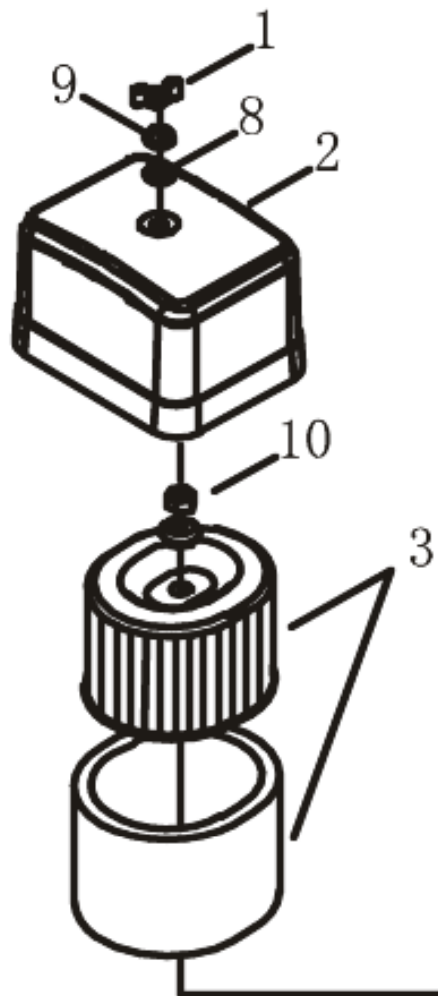

POS	QTY	PARTNUMBER	BESKRIVELSE	DESCRIPTION
1	1	402671	BOLT	BOLT
2	1	290500	FJEDERSKIVE M8	SPRING COLLAR M8
3	1	730142	NOT 5X30	KEY 5X30
4	1	290302	KRUMTAP MED GEARHJUL TG650B	CRANK
5	1	290303	NOT HALVCIRKEL M4X5,5X17,5	KEY M4X5,5X17,5
6	1	290305	SVINGHJUL	FLYWHEEL
7	1	290306	BLÆSEHJUL	FAN
8	1	291003	STARTERTRISSE	STARTER SPOOL
9	1	290308	FLANGEMØTRIK	COLLAR NUT
10	1	730140	SKIVE	WASHER
11	1	290302	KRUMTAP MED GEARHJUL TG650B	CRANK
12	1	290302	KRUMTAP MED GEARHJUL TG650B	CRANK
13	1	290302	KRUMTAP MED GEARHJUL TG650B	CRANK

POS	QTY	PARTNUMBER	BESKRIVELSE	DESCRIPTION
1	2	290311	STØDSTANG	PUSH ROD
2	2	290310	VENTILLØFTER	VALVE TAPPET
3	1	290309	KNASTAKSEL	CAMSHAFT

POS	QTY	PARTNUMBER	BESKRIVELSE	DESCRIPTION
1	1	730015	MØTRIK M6	NUT M6
2	1	402681	LÅSEPLADE	LOCKING LATE
3	1	402682	PAKNING	GASKET
4	1	402683	FRIKTIONSSTYKKE	FRICITION PIECE
5	1	402684	FJEDER	SPRING
6	1	402685	HÅNDTAG	HANDLE
7	1	402686	BOLT M4X6	BOLT M4X6
8	1	402687	LÅSEMØTRIK	LOCKING NUT
9	1	402688	FJEDERSKIVE	SPRING COLLAR
10	1	402689	BOLT M5X16	BOLT M5X16
11	1	402690	DÆKSEL	LID
12	1	421106A	STØTTEPLADE KOMPLET	PLATE
13	1	402692	FJEDER	SPRING
14	1	402693	BOLT M5X25	BOLT M5X25
15	1	290365	FJEDER GASREGULATOR	SPRING
16	1	290370	REGULATORSTANG	GOVERNOR ROD
17	1	290369	RETURFJEDER	RETURN SPRING
18	1	290368	GASREGULERINGS ARM	GOVERNOR ARM
19	1	290957	STØTTEBOLT	SUPPORT BOLT
20	1	290895	FLANGEMØTRIK GUL M6	COLLAR NUT M6
21	1	290371	FJEDERSPLIT	SPRING COTTER
22	1	290372	SKIVE	WASHER
23	1	290374	GLIDEBØS	SLIDING GLAND
24	1	290373	STANG	ROD
25	1	290375	SKIVE	WASHER
26	1	290961	LÅSERING	LOCKING RING
27	2	290379	REGULATOR KOMPLET	REGULATOR
28	2	290531	PINSÆT FOR VÆGTE	PIN
29	1	402694	GEAR	GEAR
30	2	290467	BOLT M8X12	BOLT M8X12
31	1	412991	PAKNING	GASKET
32	1	409040	KONTAKT	SWITCH