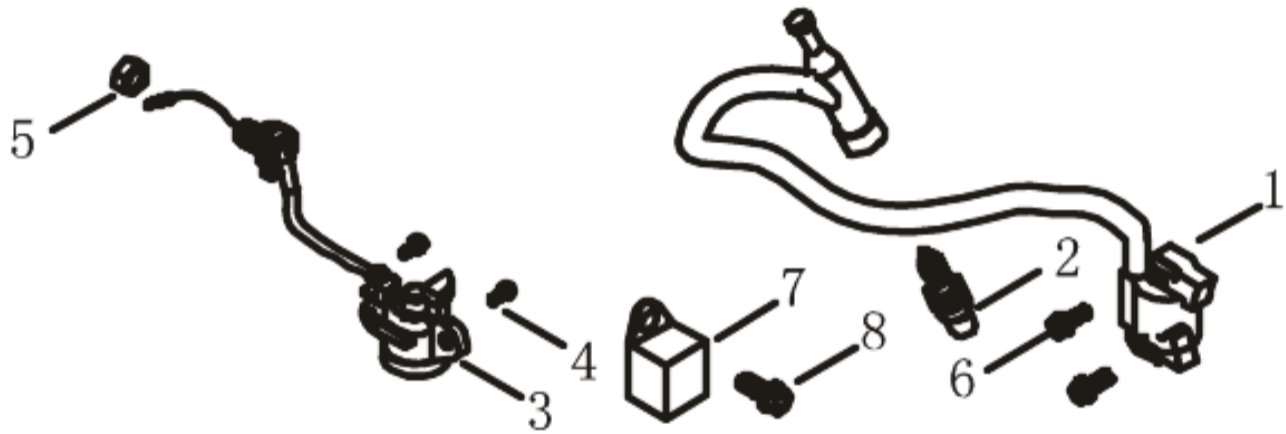

POS	QTY	PARTNUMBER	BESKRIVELSE	DESCRIPTION
1	1	290394	TÆNDSPOLE	IGNITION COIL
2	1	10011217	TÆNDRØR W20EP-U	SPARK PLUGS W20EP-U
3	1	290397	OLIE ALARM	OIL ALARM
4	2	290476	BOLT M6X16	BOLT M6X16
5	1	410979	MØTRIK RUSTFRI A4 M10	STAINLESS NUT M10
6	2	411206	FLANGEBOLT RUSTFRI M6X25	STAINLESS COLLAR BOLT M6X25
7	1	402716	RELÆ	RELAY
8	1	411203	FLANGEBOLT RUSTFRI M6X10	STAINLESS COLLAR BOLT M6X10