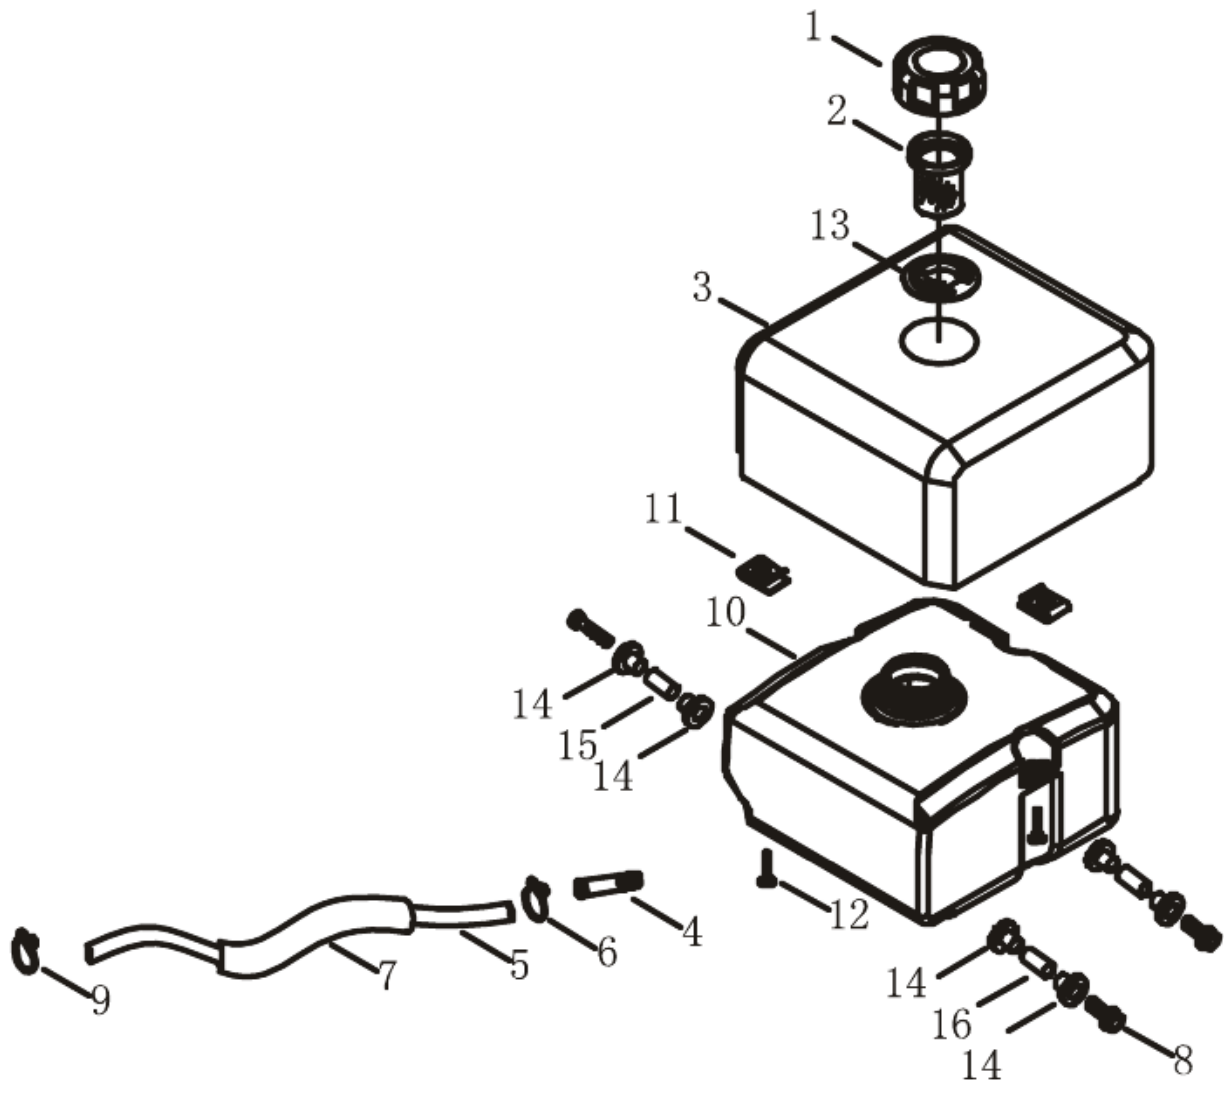

POS	QTY	PARTNUMBER	BESKRIVELSE	DESCRIPTION
1	1	402704	LÅG FOR BRÆNDSTOFTANK	LID
2	1	402705	FILTER	FILTER
3	1	402706	SKJOLD	SHIELD
4	1	402705	FILTER	FILTER
5	1	402707	BRÆNDSTOFSLANGE	FUEL HOSE
6	1	240020	SLANGE KLEMME	HOSE
7	1	290347	BESKYTTER, BENZINSLANGE	FUEL PIPE SHEATH
8	1	402708	MØTRIK M8	NUT M8
9	1	290348	KLEMME FOR BENZINSLANGE	HOLD-DOWN CLIP
10	1	402710	BRÆNDSTOFTANK	FUEL TANK
11	2	402711	INDSATS	INSET
12	1	402712	PLADESKRUE M4.8X19	PLATE SCREW M4.8X19
13	1	402713	KRAVE	SLEEVE
14	1	402711	INDSATS	INSET
15	1	413002	BØS	BUSHING
16	1	413003	BØS	BUSHING