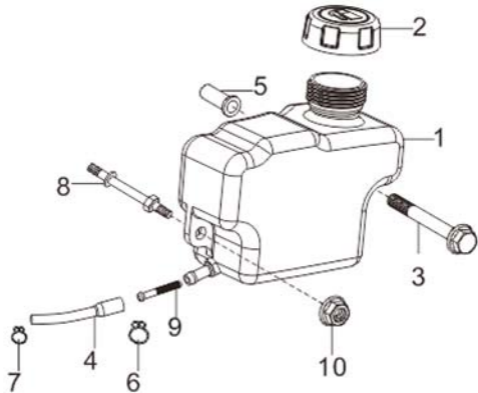

POS	QTY	PARTNUMBER	BESKRIVELSE	DESCRIPTION
1	1	421407	BRÆNDSTOFTANK	16620-Z350120
2	1	421408	TANKDÆKSEL	Z250210
3	1	421409	BOLT	BOLT
4	1	421410	BRÆNDSTOFSLANGE	TUBE, FUEL
5	1	421411	BØS	BUSH
6	1	421412	KLEMME	CLAMP
7	1	418595	KLEMME	CLAMP
8	1	421413	PINBOLT	STUD
9	1	418471	FILTER	FILTER
10	1	418448	MØTRIK	NUT