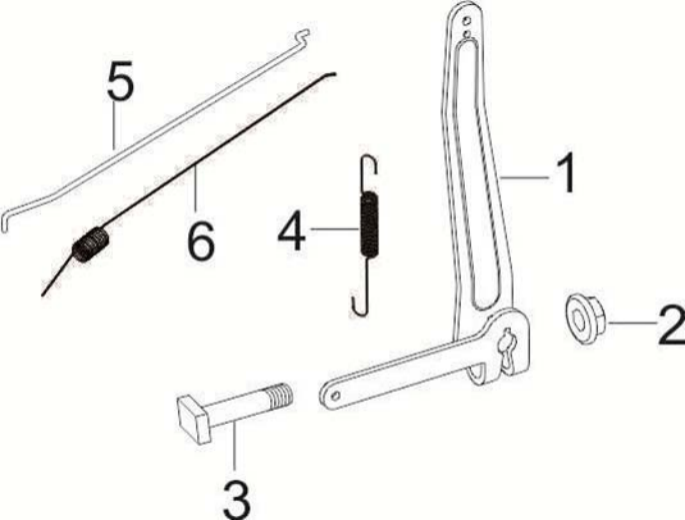

POS	QTY	PARTNUMBER	BESKRIVELSE	DESCRIPTION
1	1	421398	PAKNING	GASKET, INSULATOR PLATE
2	1	421399	INSULATOR	PLATE, CARBURETOR INSULATOR
3	1	421400	PAKNING	GASKET, CARBURETOR
4	1	421401	KARBURATOR	CARBURETOR ASSY.

POS	QTY	PARTNUMBER	BESKRIVELSE	DESCRIPTION
9	1	421402	REGULATOR	CONTROL ASSY, THROTTLE
10	1	421403	PAKNING	GASKET, AIR CLEANER
11	2	421395	MØTRIK	NUT
12	1	421404	LUFTFILTER KOMPLET	CLEANER, AIR
13	2	421405	ÅNDERØR	TUBE, BREATHER
14	1	421406	PAKNING	GASKET, AIR CLEANER

POS	QTY	PARTNUMBER	BESKRIVELSE	DESCRIPTION
1	1	421419	ARM	SUPPORT SUBASSEMBLY, GOVERNOR
2	1	418448	MØTRIK	NUT
3	1	418488	BOLT TIL ARM	BOLT
4	1	421420	FJEDER	SPRING, GOVERNOR
5	1	421421	STANG	ROD, GOVERNER
6	1	421422	REGULATORFJEDER	SPRING, THROTTLE VALVE RETURNING

POS	QTY	PARTNUMBER	BESKRIVELSE	DESCRIPTION
1	1	421423	BESLAG	SEAT, BRAKE
2	2	419198	BOLT	BOLT

POS	QTY	PARTNUMBER	BESKRIVELSE	DESCRIPTION
1	2	425199	PINBOLT	
2	1	425200	PLADE	
3	1	425201	UDSTØDNING	
4	1	425202	UDSTØDNINGSSKÆRM	
5	2	425203	MØTRIK	