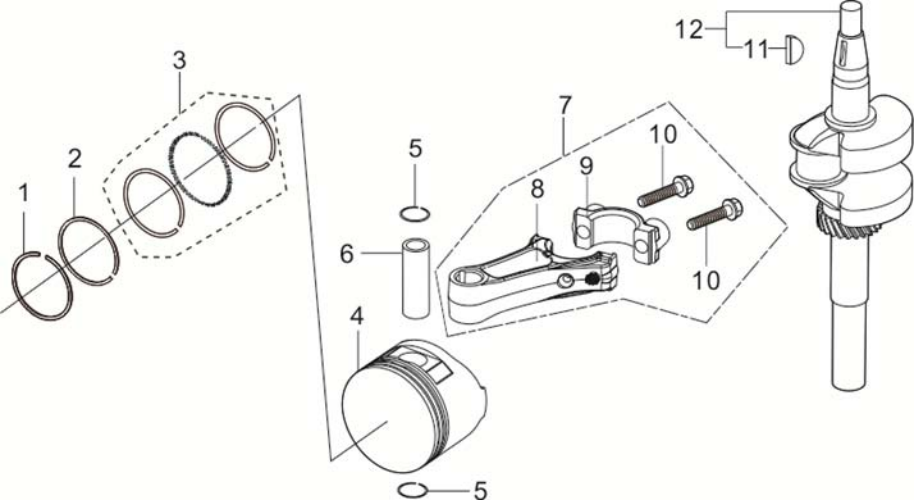

POS	QTY	PARTNUMBER	BESKRIVELSE	DESCRIPTION
1	1	421353	KRUMTAPHUS	CRANKCASE SUBASSEMBLY
2	1	421354	ÅNDERØR	TUBE, BREATHER
3	3	421355	BOLT	BOLT
4	1	421356	PLADE	PLATE, BREATH GROOVE COVER
5	1	421357	PAKNING	GASKET, BREATH GROOVE
6	1	421358	KRYDSPIND	PIECE, BREATH
7	1	418499	PAKDÅSE	OIL SEAL

POS	QTY	PARTNUMBER	BESKRIVELSE	DESCRIPTION
1	1	421359	BUNDDÆKSEL	COVER, CRANKCASE
2	1	421360	OLIEPIND	IPSTICK ,OIL
3	1	418414	SKIVE	WASHER
4	1	418416	PIN	PIN
5	1	421361	ARM	ARM, GOVERNOR
6	6	419198	BOLT	BOLT
7	2	421362	BOLT	BOLT
8	1	421363	GEAR	GEAR ASSY, GOVERNOR
9	1	418393	BOLT	BOLT
10	1	421364	BESLAG	#I/T
18	1	418404	PAKDÅSE	OIL SEAL
19	1	418415	O-RING	O-RING
20	2	421365	PIN	PIN

POS	QTY	PARTNUMBER	BESKRIVELSE	DESCRIPTION
1	4	421355	BOLT	BOLT
2	1	421374	TOPSTYKKE	COVER, CYLINDER HEAD
3	1	421375	PAKNING	GASKET, CYLINDER HEAD COVER
4	2	421376	MØTRIK	NUT, VALVE LOCK
5	2	421377	BOLT	BOLT?VALVE ADJUSTING
6	2	421378	VIPPEARM	ROCKER, VALVE
7	1	421379	STIFT	
8	2	421380	SÆDE	SEAT, VALVE SPRING
9	2	421381	VENTILFJEDER	SPRING, VALVE
10	1	421382	PAKDÅSE	GUIDE, SEAL
11	1	421383	LÅSERING	CIRCLIP, VALVE GUIDE
12	1	421384	PIN	GUIDE, IN VALVE
13	1	421385	UDSTØDNINGSVENTIL	VALVE, EXHAUST
14	1	421386	INDSUGNINGSVENTIL	RATATOR, VALVE
15	2	421387	STØDSTANG	LIFTER, VALVE
16	1	421388	VIPPEARM AKSEL	SHAFT, LOWER ROCKER
17	2	421389	VIPPEARM	ROCKER, LOWER
18	1	421390	TÆNDRØR	PLUG, SPARK
19	1	421391	KNASTAKSEL	CAMSHAFT ASSY.

POS	QTY	PARTNUMBER	BESKRIVELSE	DESCRIPTION
1	1	421419	ARM	SUPPORT SUBASSEMBLY, GOVERNOR
2	1	418448	MØTRIK	NUT
3	1	418488	BOLT TIL ARM	BOLT
4	1	421420	FJEDER	SPRING, GOVERNOR
5	1	421421	STANG	ROD, GOVERNER
6	1	421422	REGULATORFJEDER	SPRING, THROTTLE VALVE RETURNING