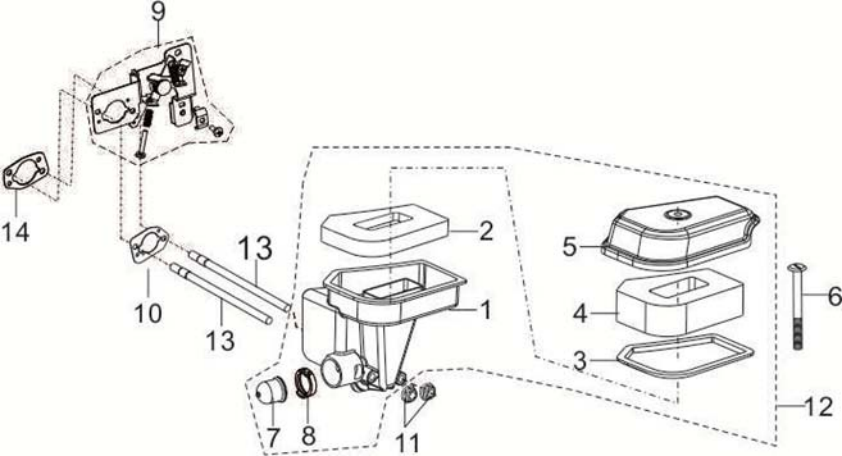

POS	QTY	PARTNUMBER	BESKRIVELSE	DESCRIPTION
9	1	421402	REGULATOR	CONTROL ASSY, THROTTLE
10	1	421403	PAKNING	GASKET, AIR CLEANER
11	2	421395	MØTRIK	NUT
12	1	421404	LUFTFILTER KOMPLET	CLEANER, AIR
13	2	421405	ÅNDERØR	TUBE, BREATHER
14	1	421406	PAKNING	GASKET, AIR CLEANER