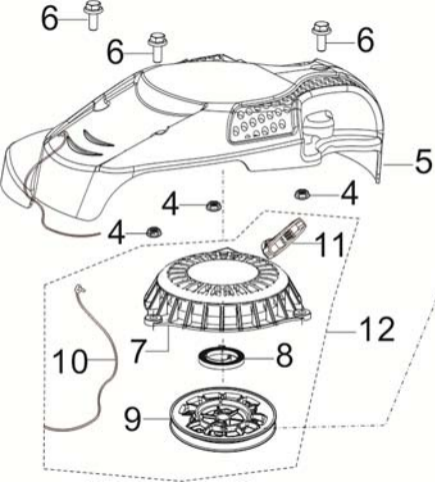

POS	QTY	PARTNUMBER	BESKRIVELSE	DESCRIPTION
1	1	421353	KRUMTAPHUS	CRANKCASE SUBASSEMBLY
2	1	421354	ÅNDERØR	TUBE, BREATHER
3	3	421355	BOLT	BOLT
4	1	421356	PLADE	PLATE, BREATH GROOVE COVER
5	1	421357	PAKNING	GASKET, BREATH GROOVE
6	1	421358	KRYDSPIND	PIECE, BREATH
7	1	418499	PAKDÅSE	OIL SEAL

POS	QTY	PARTNUMBER	BESKRIVELSE	DESCRIPTION
1	1	421359	BUNDDÆKSEL	COVER, CRANKCASE
2	1	421360	OLIEPIND	IPSTICK ,OIL
3	1	418414	SKIVE	WASHER
4	1	418416	PIN	PIN
5	1	421361	ARM	ARM, GOVERNOR
6	6	419198	BOLT	BOLT
7	2	421362	BOLT	BOLT
8	1	421363	GEAR	GEAR ASSY, GOVERNOR
9	1	418393	BOLT	BOLT
10	1	421364	BESLAG	#I/T
18	1	418404	PAKDÅSE	OIL SEAL
19	1	418415	O-RING	O-RING
20	2	421365	PIN	PIN

POS	QTY	PARTNUMBER	BESKRIVELSE	DESCRIPTION
1	4	421355	BOLT	BOLT
2	1	421374	TOPSTYKKE	COVER, CYLINDER HEAD
3	1	421375	PAKNING	GASKET, CYLINDER HEAD COVER
4	2	421376	MØTRIK	NUT, VALVE LOCK
5	2	421377	BOLT	BOLT?VALVE ADJUSTING
6	2	421378	VIPPEARM	ROCKER, VALVE
7	1	421379	STIFT	
8	2	421380	SÆDE	SEAT, VALVE SPRING
9	2	421381	VENTILFJEDER	SPRING, VALVE
10	1	421382	PAKDÅSE	GUIDE, SEAL
11	1	421383	LÅSERING	CIRCLIP, VALVE GUIDE
12	1	421384	PIN	GUIDE, IN VALVE
13	1	421385	UDSTØDNINGSVENTIL	VALVE, EXHAUST
14	1	421386	INDSUGNINGSVENTIL	RATATOR, VALVE
15	2	421387	STØDSTANG	LIFTER, VALVE
16	1	421388	VIPPEARM AKSEL	SHAFT, LOWER ROCKER
17	2	421389	VIPPEARM	ROCKER, LOWER
18	1	421390	TÆNDRØR	PLUG, SPARK
19	1	421391	KNASTAKSEL	CAMSHAFT ASSY.

POS	QTY	PARTNUMBER	BESKRIVELSE	DESCRIPTION
1	1	421419	ARM	SUPPORT SUBASSEMBLY, GOVERNOR
2	1	418448	MØTRIK	NUT
3	1	418488	BOLT TIL ARM	BOLT
4	1	421420	FJEDER	SPRING, GOVERNOR
5	1	421421	STANG	ROD, GOVERNER
6	1	421422	REGULATORFJEDER	SPRING, THROTTLE VALVE RETURNING