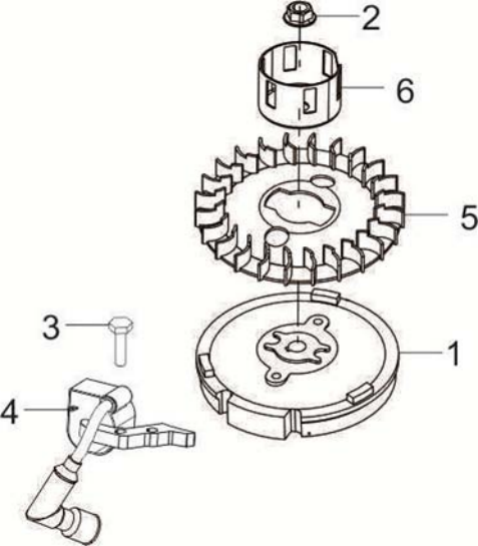

POS	QTY	PARTNUMBER	BESKRIVELSE	DESCRIPTION
1	4	421355	BOLT	BOLT
2	1	421374	TOPSTYKKE	COVER, CYLINDER HEAD
3	1	421375	PAKNING	GASKET, CYLINDER HEAD COVER
4	2	421376	MØTRIK	NUT, VALVE LOCK
5	2	421377	BOLT	BOLT?VALVE ADJUSTING
6	2	421378	VIPPEARM	ROCKER, VALVE
7	1	421379	STIFT	
8	2	421380	SÆDE	SEAT, VALVE SPRING
9	2	421381	VENTILFJEDER	SPRING, VALVE
10	1	421382	PAKDÅSE	GUIDE, SEAL
11	1	421383	LÅSERING	CIRCLIP, VALVE GUIDE
12	1	421384	PIN	GUIDE, IN VALVE
13	1	421385	UDSTØDNINGSVENTIL	VALVE, EXHAUST
14	1	421386	INDSUGNINGSVENTIL	RATATOR, VALVE
15	2	421387	STØDSTANG	LIFTER, VALVE
16	1	421388	VIPPEARM AKSEL	SHAFT, LOWER ROCKER
17	2	421389	VIPPEARM	ROCKER, LOWER
18	1	421390	TÆNDRØR	PLUG, SPARK
19	1	421391	KNASTAKSEL	CAMSHAFT ASSY.

POS	QTY	PARTNUMBER	BESKRIVELSE	DESCRIPTION
1	1	421392	BLÆSEHUS	SHROU
2	2	421393	PINBOLT	STUD
3	1	421394	PINBOLT	STUD
4	3	421395	MØTRIK	NUT
5	1	421396	MOTORDÆKSEL	HOUSING, ENGINE
6	3	418452	BOLT	BOLT
12	1	421397	REKYLSTARTER	STARTER ASSY, RECOIL

POS	QTY	PARTNUMBER	BESKRIVELSE	DESCRIPTION
1	1	421414	SVINGHJUL	FLYWHEEL SUBASSEMBLY
2	1	418476	MØTRIK	NUT
3	1	421415	BOLT	BOLT
4	1	421416	TÆENDSPOLE TG385	COIL, IGNITION
5	1	421417	BLÆSEHJUL	IMPELLER
6	1	421418	STARTERTRISSE	PULLEY,STARTER

POS	QTY	PARTNUMBER	BESKRIVELSE	DESCRIPTION
1	1	421419	ARM	SUPPORT SUBASSEMBLY, GOVERNOR
2	1	418448	MØTRIK	NUT
3	1	418488	BOLT TIL ARM	BOLT
4	1	421420	FJEDER	SPRING, GOVERNOR
5	1	421421	STANG	ROD, GOVERNER
6	1	421422	REGULATORFJEDER	SPRING, THROTTLE VALVE RETURNING