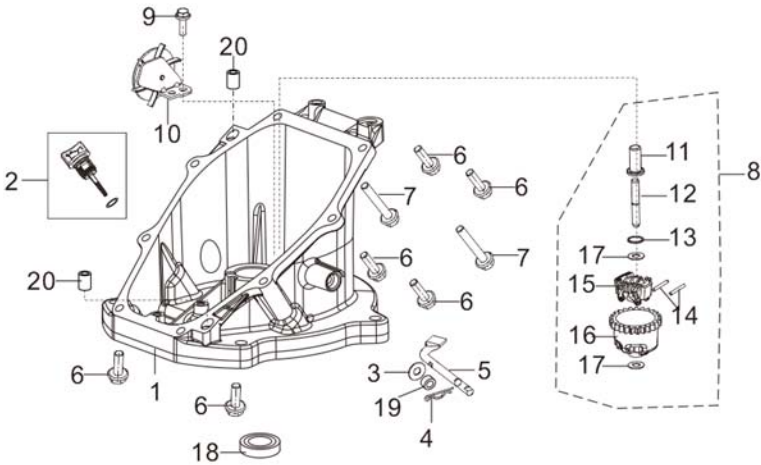

POS	QTY	PARTNUMBER	BESKRIVELSE	DESCRIPTION
1	1	421353	KRUMTAPHUS	CRANKCASE SUBASSEMBLY
2	1	421354	ÅNDERØR	TUBE, BREATHER
3	3	421355	BOLT	BOLT
4	1	421356	PLADE	PLATE, BREATH GROOVE COVER
5	1	421357	PAKNING	GASKET, BREATH GROOVE
6	1	421358	KRYDSPIND	PIECE, BREATH
7	1	418499	PAKDÅSE	OIL SEAL

POS	QTY	PARTNUMBER	BESKRIVELSE	DESCRIPTION
1	1	421359	BUNDDÆKSEL	COVER, CRANKCASE
2	1	421360	OLIEPIND	IPSTICK ,OIL
3	1	418414	SKIVE	WASHER
4	1	418416	PIN	PIN
5	1	421361	ARM	ARM, GOVERNOR
6	6	419198	BOLT	BOLT
7	2	421362	BOLT	BOLT
8	1	421363	GEAR	GEAR ASSY, GOVERNOR
9	1	418393	BOLT	BOLT
10	1	421364	BESLAG	#I/T
18	1	418404	PAKDÅSE	OIL SEAL
19	1	418415	O-RING	O-RING
20	2	421365	PIN	PIN

POS	QTY	PARTNUMBER	BESKRIVELSE	DESCRIPTION
1	4	421355	BOLT	BOLT
2	1	421374	TOPSTYKKE	COVER, CYLINDER HEAD
3	1	421375	PAKNING	GASKET, CYLINDER HEAD COVER
4	2	421376	MØTRIK	NUT, VALVE LOCK
5	2	421377	BOLT	BOLT?VALVE ADJUSTING
6	2	421378	VIPPEARM	ROCKER, VALVE
7	1	421379	STIFT	
8	2	421380	SÆDE	SEAT, VALVE SPRING
9	2	421381	VENTILFJEDER	SPRING, VALVE
10	1	421382	PAKDÅSE	GUIDE, SEAL
11	1	421383	LÅSERING	CIRCLIP, VALVE GUIDE
12	1	421384	PIN	GUIDE, IN VALVE
13	1	421385	UDSTØDNINGSVENTIL	VALVE, EXHAUST
14	1	421386	INDSUGNINGSVENTIL	RATATOR, VALVE
15	2	421387	STØDSTANG	LIFTER, VALVE
16	1	421388	VIPPEARM AKSEL	SHAFT, LOWER ROCKER
17	2	421389	VIPPEARM	ROCKER, LOWER
18	1	421390	TÆNDRØR	PLUG, SPARK
19	1	421391	KNASTAKSEL	CAMSHAFT ASSY.

POS	QTY	PARTNUMBER	BESKRIVELSE	DESCRIPTION
1	1	421423	BESLAG	SEAT, BRAKE
2	2	419198	BOLT	BOLT

POS	QTY	PARTNUMBER	BESKRIVELSE	DESCRIPTION
1	2	425199	PINBOLT	
2	1	425200	PLADE	
3	1	425201	UDSTØDNING	
4	1	425202	UDSTØDNINGSSKÆRM	
5	2	425203	MØTRIK	