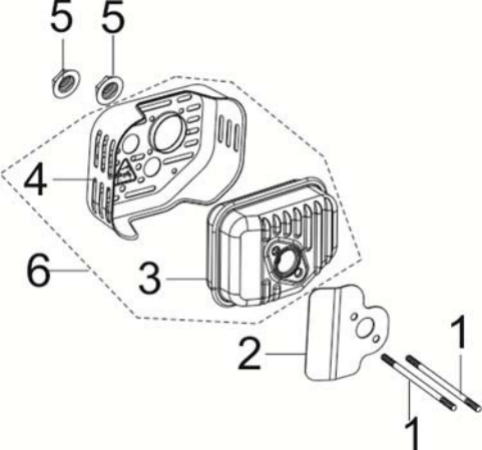

POS	QTY	PARTNUMBER	BESKRIVELSE	DESCRIPTION
1	2	425199	PINBOLT	
2	1	425200	PLADE	
3	1	425201	UDSTØDNING	
4	1	425202	UDSTØDNINGSSKÆRM	
5	2	425203	MØTRIK