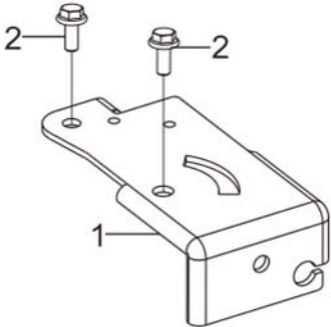

POS	QTY	PARTNUMBER	BESKRIVELSE	DESCRIPTION
9	1	421402	REGULATOR	CONTROL ASSY, THROTTLE
10	1	421403	PAKNING	GASKET, AIR CLEANER
11	2	421395	MØTRIK	NUT
12	1	421404	LUFTFILTER KOMPLET	CLEANER, AIR
13	2	421405	ÅNDERØR	TUBE, BREATHER
14	1	421406	PAKNING	GASKET, AIR CLEANER

POS	QTY	PARTNUMBER	BESKRIVELSE	DESCRIPTION
1	1	421407	BRÆNDSTOFTANK	16620-Z350120
2	1	421408	TANKDÆKSEL	Z250210
3	1	421409	BOLT	BOLT
4	1	421410	BRÆNDSTOFSLANGE	TUBE, FUEL
5	1	421411	BØS	BUSH
6	1	421412	KLEMME	CLAMP
7	1	418595	KLEMME	CLAMP
8	1	421413	PINBOLT	STUD
9	1	418471	FILTER	FILTER
10	1	418448	MØTRIK	NUT

POS	QTY	PARTNUMBER	BESKRIVELSE	DESCRIPTION
1	1	421414	SVINGHJUL	FLYWHEEL SUBASSEMBLY
2	1	418476	MØTRIK	NUT
3	1	421415	BOLT	BOLT
4	1	421416	TÆENDSPOLE TG385	COIL, IGNITION
5	1	421417	BLÆSEHJUL	IMPELLER
6	1	421418	STARTERTRISSE	PULLEY,STARTER

POS	QTY	PARTNUMBER	BESKRIVELSE	DESCRIPTION
1	1	421419	ARM	SUPPORT SUBASSEMBLY, GOVERNOR
2	1	418448	MØTRIK	NUT
3	1	418488	BOLT TIL ARM	BOLT
4	1	421420	FJEDER	SPRING, GOVERNOR
5	1	421421	STANG	ROD, GOVERNER
6	1	421422	REGULATORFJEDER	SPRING, THROTTLE VALVE RETURNING