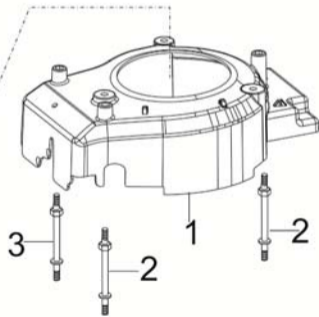

POS	QTY	PARTNUMBER	BESKRIVELSE	DESCRIPTION
1	1	421353	KRUMTAPHUS	CRANKCASE SUBASSEMBLY
2	1	421354	ÅNDERØR	TUBE, BREATHER
3	3	421355	BOLT	BOLT
4	1	421356	PLADE	PLATE, BREATH GROOVE COVER
5	1	421357	PAKNING	GASKET, BREATH GROOVE
6	1	421358	KRYDSPIND	PIECE, BREATH
7	1	418499	PAKDÅSE	OIL SEAL

POS	QTY	PARTNUMBER	BESKRIVELSE	DESCRIPTION
1	1	421359	BUNDDÆKSEL	COVER, CRANKCASE
2	1	421360	OLIEPIND	IPSTICK ,OIL
3	1	418414	SKIVE	WASHER
4	1	418416	PIN	PIN
5	1	421361	ARM	ARM, GOVERNOR
6	6	419198	BOLT	BOLT
7	2	421362	BOLT	BOLT
8	1	421363	GEAR	GEAR ASSY, GOVERNOR
9	1	418393	BOLT	BOLT
10	1	421364	BESLAG	#I/T
18	1	418404	PAKDÅSE	OIL SEAL
19	1	418415	O-RING	O-RING
20	2	421365	PIN	PIN

POS	QTY	PARTNUMBER	BESKRIVELSE	DESCRIPTION
1	1	421366	STEMPELRING	RING, THE FIRST
2	1	421367	STEMPELRING	RING, THE SECON
3	1	421368	STEMPELRING OLIE	RING SET, OIL
4	1	421369	STEMPEL	PISTON
5	2	421370	LÅSERING	CLIP, PISTON PIN
6	1	421371	KRYDSPIND	PIN, PISTON
7	1	421372	PEJLSTANG KOMPLET	RO, CONNECTING
12	1	421373	KRUMTAPAKSEL	CRANKSHAFT ASSY

POS	QTY	PARTNUMBER	BESKRIVELSE	DESCRIPTION
1	4	421355	BOLT	BOLT
2	1	421374	TOPSTYKKE	COVER, CYLINDER HEAD
3	1	421375	PAKNING	GASKET, CYLINDER HEAD COVER
4	2	421376	MØTRIK	NUT, VALVE LOCK
5	2	421377	BOLT	BOLT?VALVE ADJUSTING
6	2	421378	VIPPEARM	ROCKER, VALVE
7	1	421379	STIFT	
8	2	421380	SÆDE	SEAT, VALVE SPRING
9	2	421381	VENTILFJEDER	SPRING, VALVE
10	1	421382	PAKDÅSE	GUIDE, SEAL
11	1	421383	LÅSERING	CIRCLIP, VALVE GUIDE
12	1	421384	PIN	GUIDE, IN VALVE
13	1	421385	UDSTØDNINGSVENTIL	VALVE, EXHAUST
14	1	421386	INDSUGNINGSVENTIL	RATATOR, VALVE
15	2	421387	STØDSTANG	LIFTER, VALVE
16	1	421388	VIPPEARM AKSEL	SHAFT, LOWER ROCKER
17	2	421389	VIPPEARM	ROCKER, LOWER
18	1	421390	TÆNDRØR	PLUG, SPARK
19	1	421391	KNASTAKSEL	CAMSHAFT ASSY.