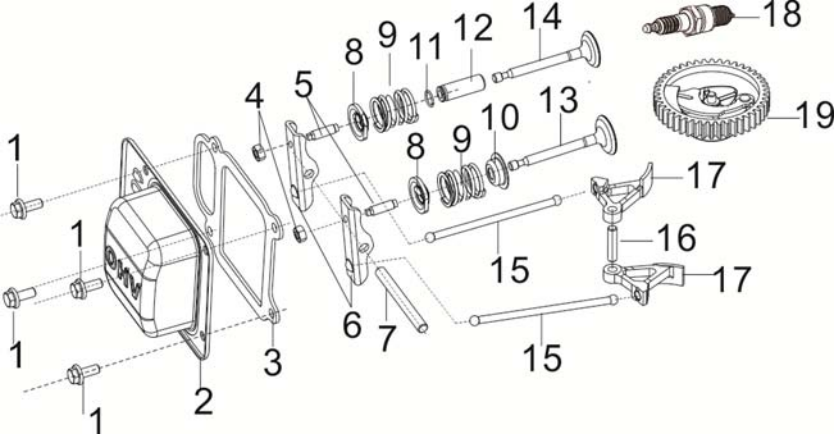

POS	QTY	PARTNUMBER	BESKRIVELSE	DESCRIPTION
1	1	421353	KRUMTAPHUS	CRANKCASE SUBASSEMBLY
2	1	421354	ÅNDERØR	TUBE, BREATHER
3	3	421355	BOLT	BOLT
4	1	421356	PLADE	PLATE, BREATH GROOVE COVER
5	1	421357	PAKNING	GASKET, BREATH GROOVE
6	1	421358	KRYDSPIND	PIECE, BREATH
7	1	418499	PAKDÅSE	OIL SEAL

POS	QTY	PARTNUMBER	BESKRIVELSE	DESCRIPTION
1	1	421359	BUNDDÆKSEL	COVER, CRANKCASE
2	1	421360	OLIEPIND	IPSTICK ,OIL
3	1	418414	SKIVE	WASHER
4	1	418416	PIN	PIN
5	1	421361	ARM	ARM, GOVERNOR
6	6	419198	BOLT	BOLT
7	2	421362	BOLT	BOLT
8	1	421363	GEAR	GEAR ASSY, GOVERNOR
9	1	418393	BOLT	BOLT
10	1	421364	BESLAG	#I/T
18	1	418404	PAKDÅSE	OIL SEAL
19	1	418415	O-RING	O-RING
20	2	421365	PIN	PIN

POS	QTY	PARTNUMBER	BESKRIVELSE	DESCRIPTION
1	4	421355	BOLT	BOLT
2	1	421374	TOPSTYKKE	COVER, CYLINDER HEAD
3	1	421375	PAKNING	GASKET, CYLINDER HEAD COVER
4	2	421376	MØTRIK	NUT, VALVE LOCK
5	2	421377	BOLT	BOLT?VALVE ADJUSTING
6	2	421378	VIPPEARM	ROCKER, VALVE
7	1	421379	STIFT	
8	2	421380	SÆDE	SEAT, VALVE SPRING
9	2	421381	VENTILFJEDER	SPRING, VALVE
10	1	421382	PAKDÅSE	GUIDE, SEAL
11	1	421383	LÅSERING	CIRCLIP, VALVE GUIDE
12	1	421384	PIN	GUIDE, IN VALVE
13	1	421385	UDSTØDNINGSVENTIL	VALVE, EXHAUST
14	1	421386	INDSUGNINGSVENTIL	RATATOR, VALVE
15	2	421387	STØDSTANG	LIFTER, VALVE
16	1	421388	VIPPEARM AKSEL	SHAFT, LOWER ROCKER
17	2	421389	VIPPEARM	ROCKER, LOWER
18	1	421390	TÆNDRØR	PLUG, SPARK
19	1	421391	KNASTAKSEL	CAMSHAFT ASSY.

POS	QTY	PARTNUMBER	BESKRIVELSE	DESCRIPTION
1	1	421423	BESLAG	SEAT, BRAKE
2	2	419198	BOLT	BOLT

POS	QTY	PARTNUMBER	BESKRIVELSE	DESCRIPTION
1	2	425199	PINBOLT	
2	1	425200	PLADE	
3	1	425201	UDSTØDNING	
4	1	425202	UDSTØDNINGSSKÆRM	
5	2	425203	MØTRIK	