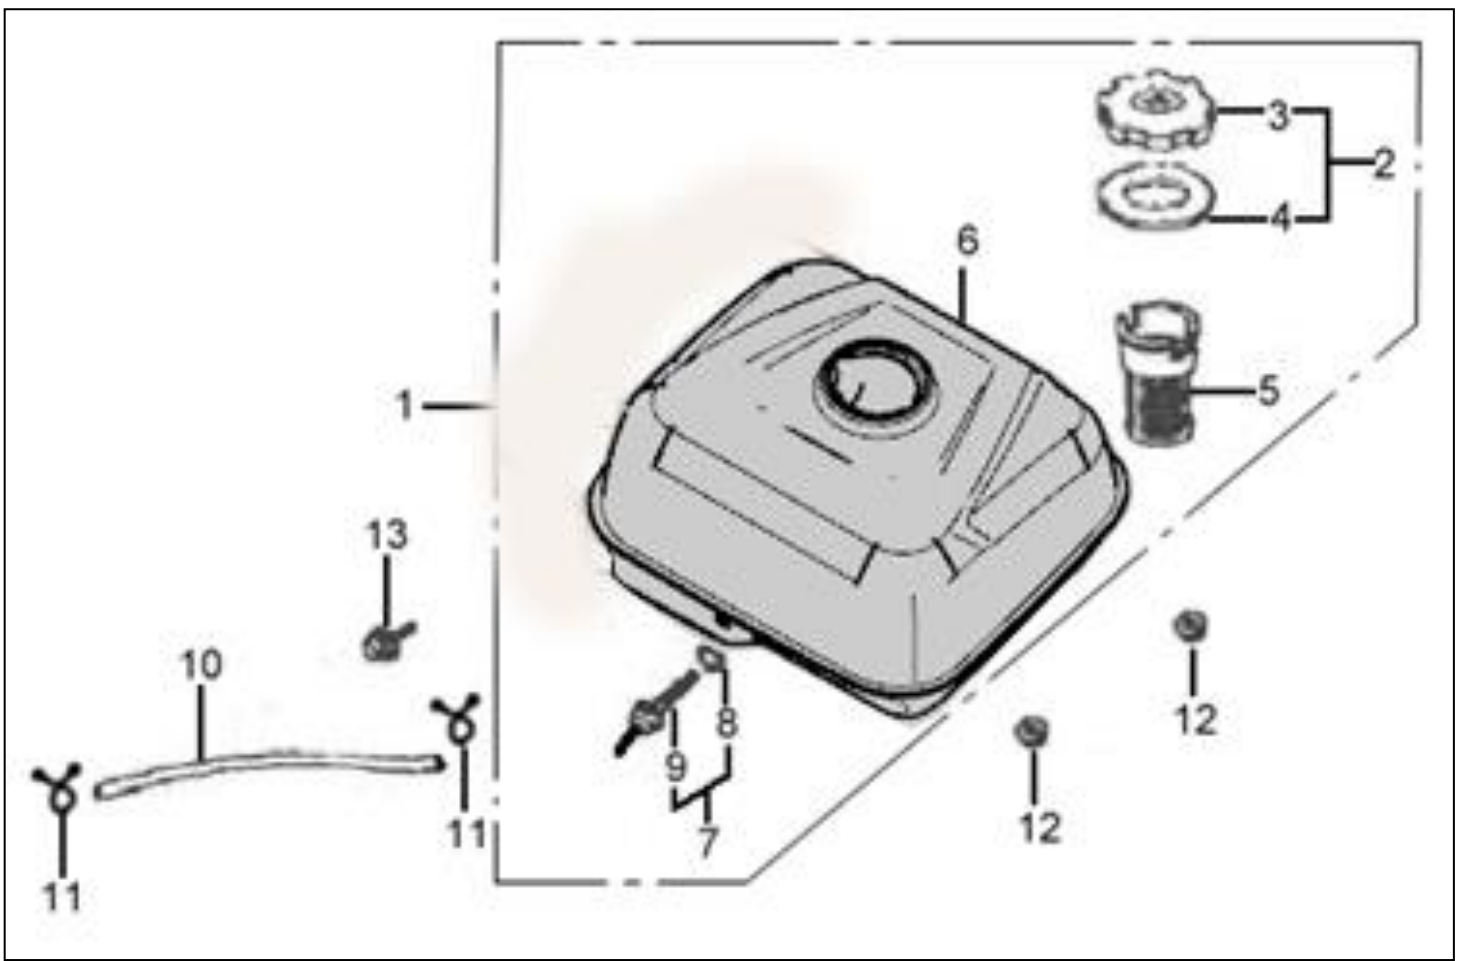

POS	QTY	PARTNUMBER	BESKRIVELSE	DESCRIPTION
1	1	442935	BRÆNDSTOFTANK KPL.	FUEL TANK ASSY
2	1	442936	TANKLÅG KPL.	FUEL TANK CAP ASSY
3	1	443569	TANKLÅG U/PAKNING	FUEL TANK CAP
4	1	428842	PAKNING TIL TANKLÅG	FUEL TANK CAP GASKET
5	1	428843	FILTER	FILTER
6	1	443570	BRÆNDSTOFTANK	FUEL TANK BODY
7	1	428845	TANK	FUEL TANK
8	1	428846	PAKNING SLANGESTUDS	GASKET
9	1	428847	SLANGESTUDS	HOSE CONNECTION
10	1	428848	BRÆNDSTOFSLANGE	FUEL HOSE
11	2	428849	KLEMME FOR BRÆNDSTOFSLANGE	CLAMP
12	2	428805	FLANGEBOLT M6X8	COLLAR BOLT M6X8
13	1	428850	FLANGEBOLT M6X28	COLLAR BOLT M6X28