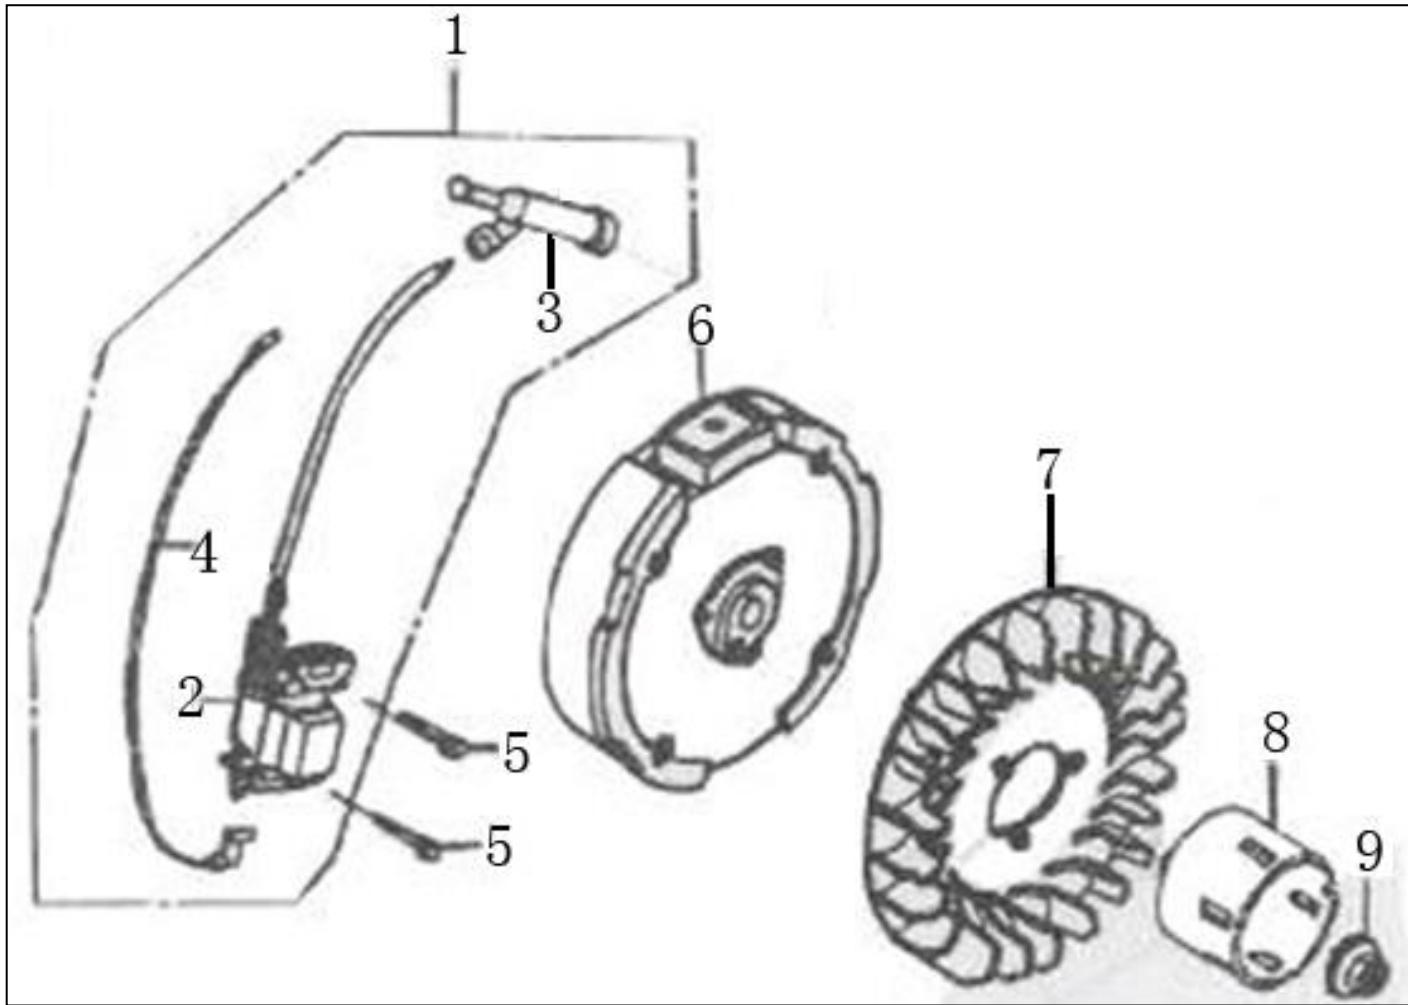

POS	QTY	PARTNUMBER	BESKRIVELSE	DESCRIPTION
1	1	428820	TÆNDSPOLE KOMPLET MED TÆNDRØRSHÆTTE	IGNITION COIL
5	2	428821	FLANGEBOLT M6X30	COLLAR BOLT M6X30
6	1	428822	SVINGHJUL	FLYWHEEL
7	1	428823	BLÆSEHJUL	FAN
8	1	428824	STARTTRISSE	STARTER SPOOL
9	1	428825	MØTRIK SPECIEL	NUT