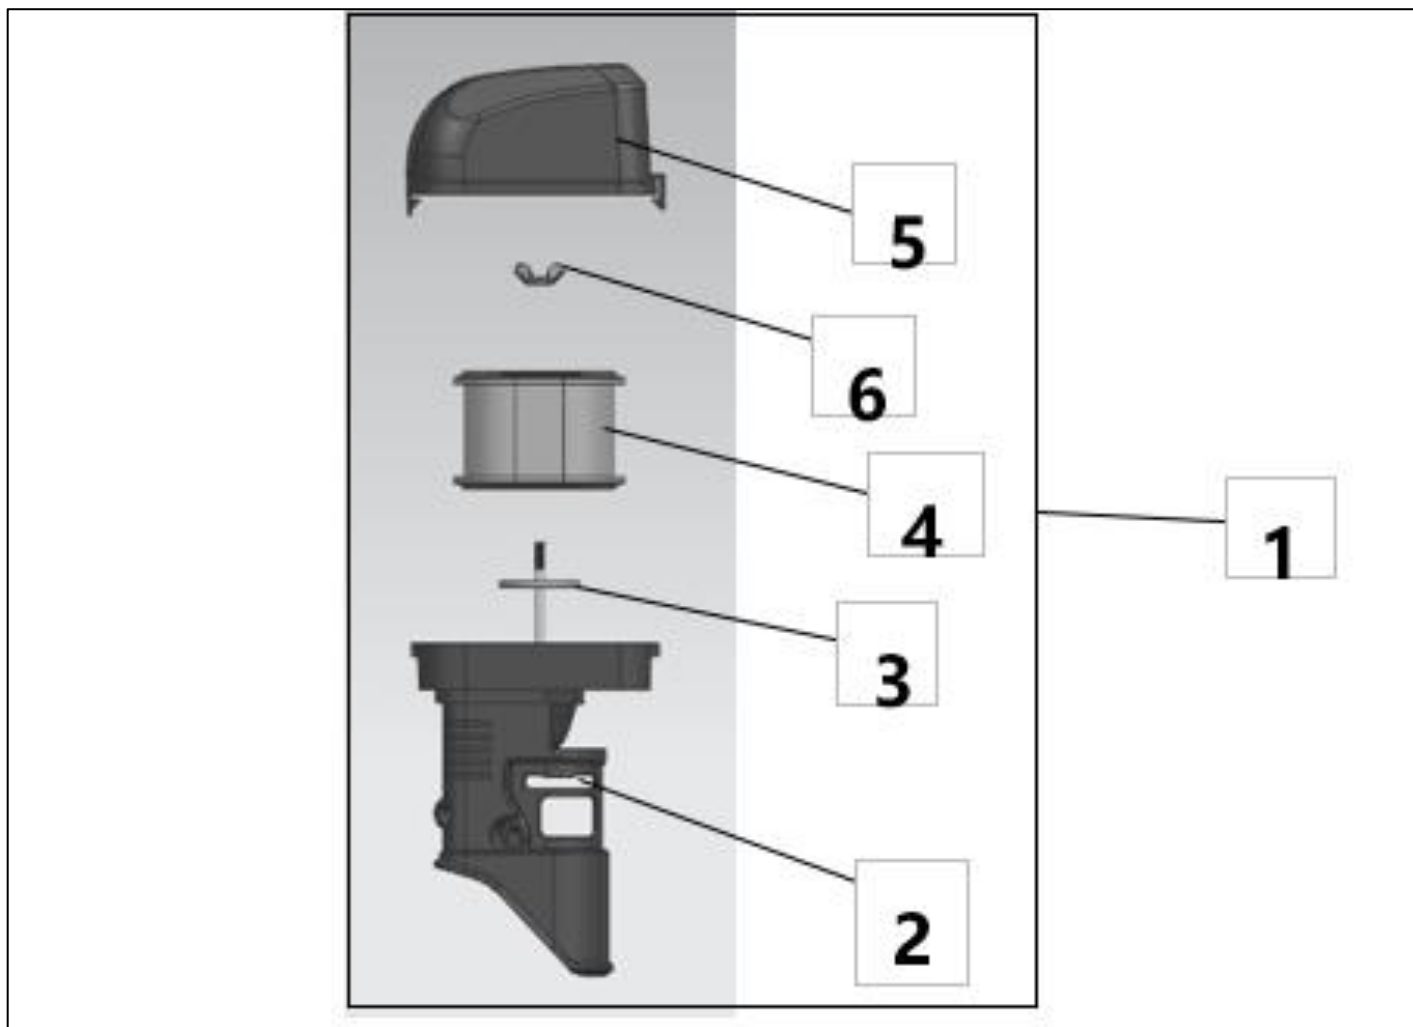

POS	QTY	PARTNUMBER	BESKRIVELSE	DESCRIPTION
1	1	442933	LUFTFILTER KPL.	AIR FILTER ASSY/C-TYPE
2	1	443559	LUFTFILTER BASE	BOTTOM SEAT OF AIR CLEANER/C TYPE
3	1	443560	PAKNING LUFTFILTER	O-RING SEAL/C TYPE
4	1	442934	LUFTFILTER ELEMENT	FILTER ELEMENT/C TYPE
5	1	443561	LUFTFILTER BASE	AIR CLEANER COVER/C TYPE
6	1	443562	VINGEMØTRIK M6	M6 NUT/C TYPE