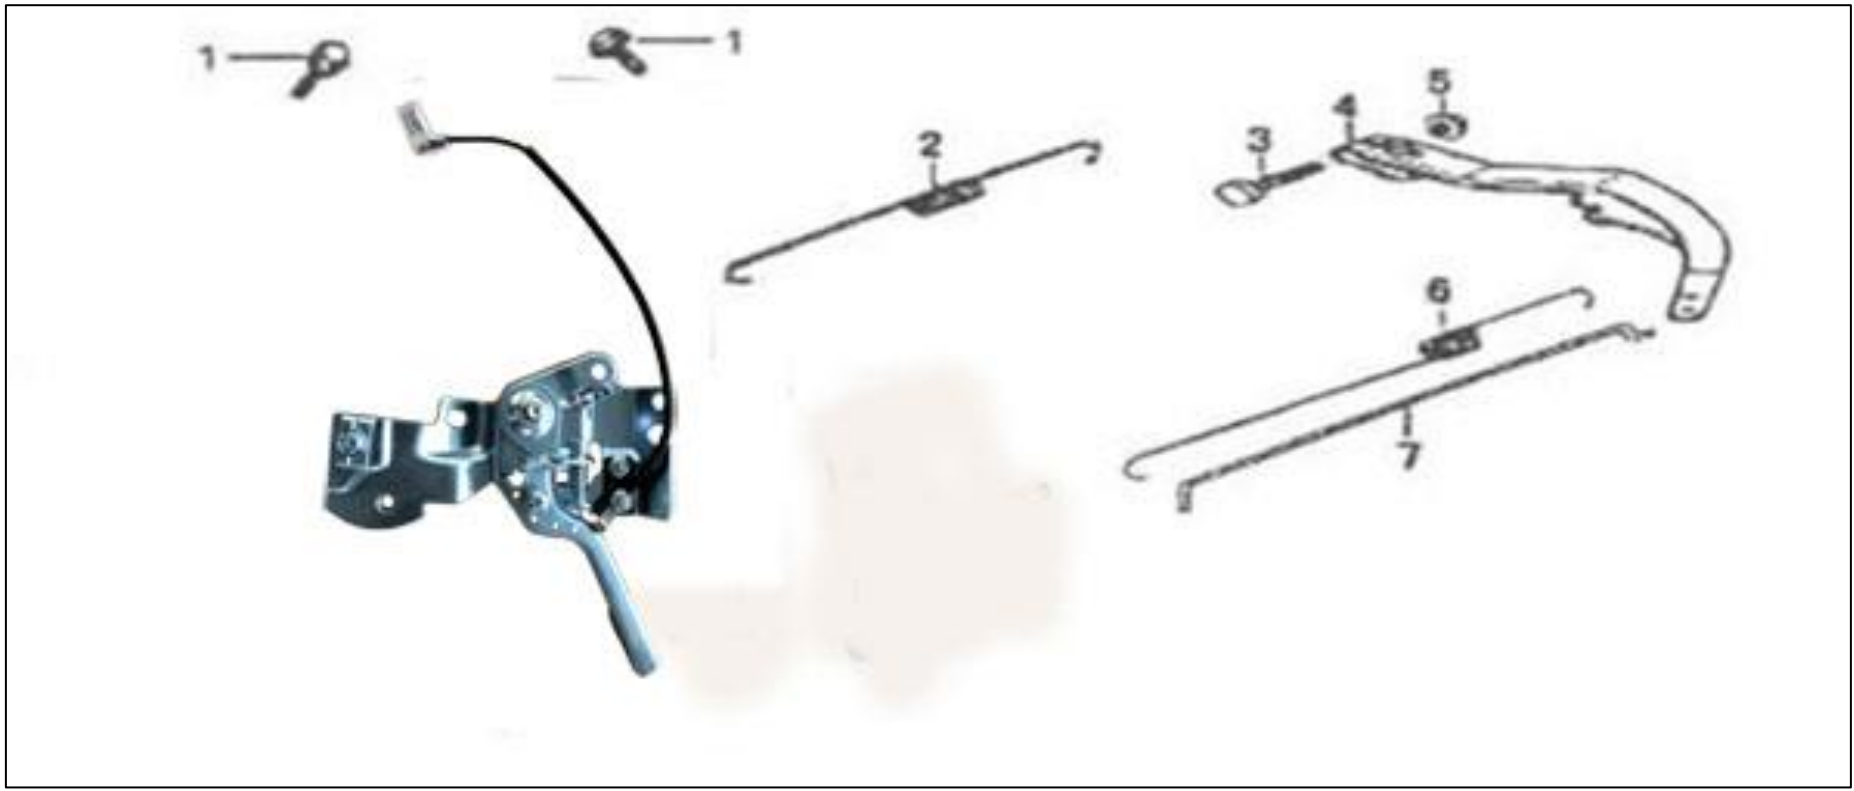

POS	QTY	PARTNUMBER	BESKRIVELSE	DESCRIPTION
1	2	428813	FLANGEBOLT M6X8	COLLAR BOLT M6X8
2	1	443617	FJEDER	SPRING GOVERNOR
3	1	428827	BOLT FOR REGULATOR ARM	BOLT
4	1	443618	REGULATORARM	ARM GOVERNOR
5	1	428805	FLANGEBOLT M6X8	COLLAR BOLT M6X8
6	1	443619	REGULATORFJEDER	SPRING THROTTLE RETURN
7	1	428830	FORBINDELSSESSTANG FOR REGULATORARM	FILLING ROD
8	1	443620	GASREGULERING	CONTROL ASSY