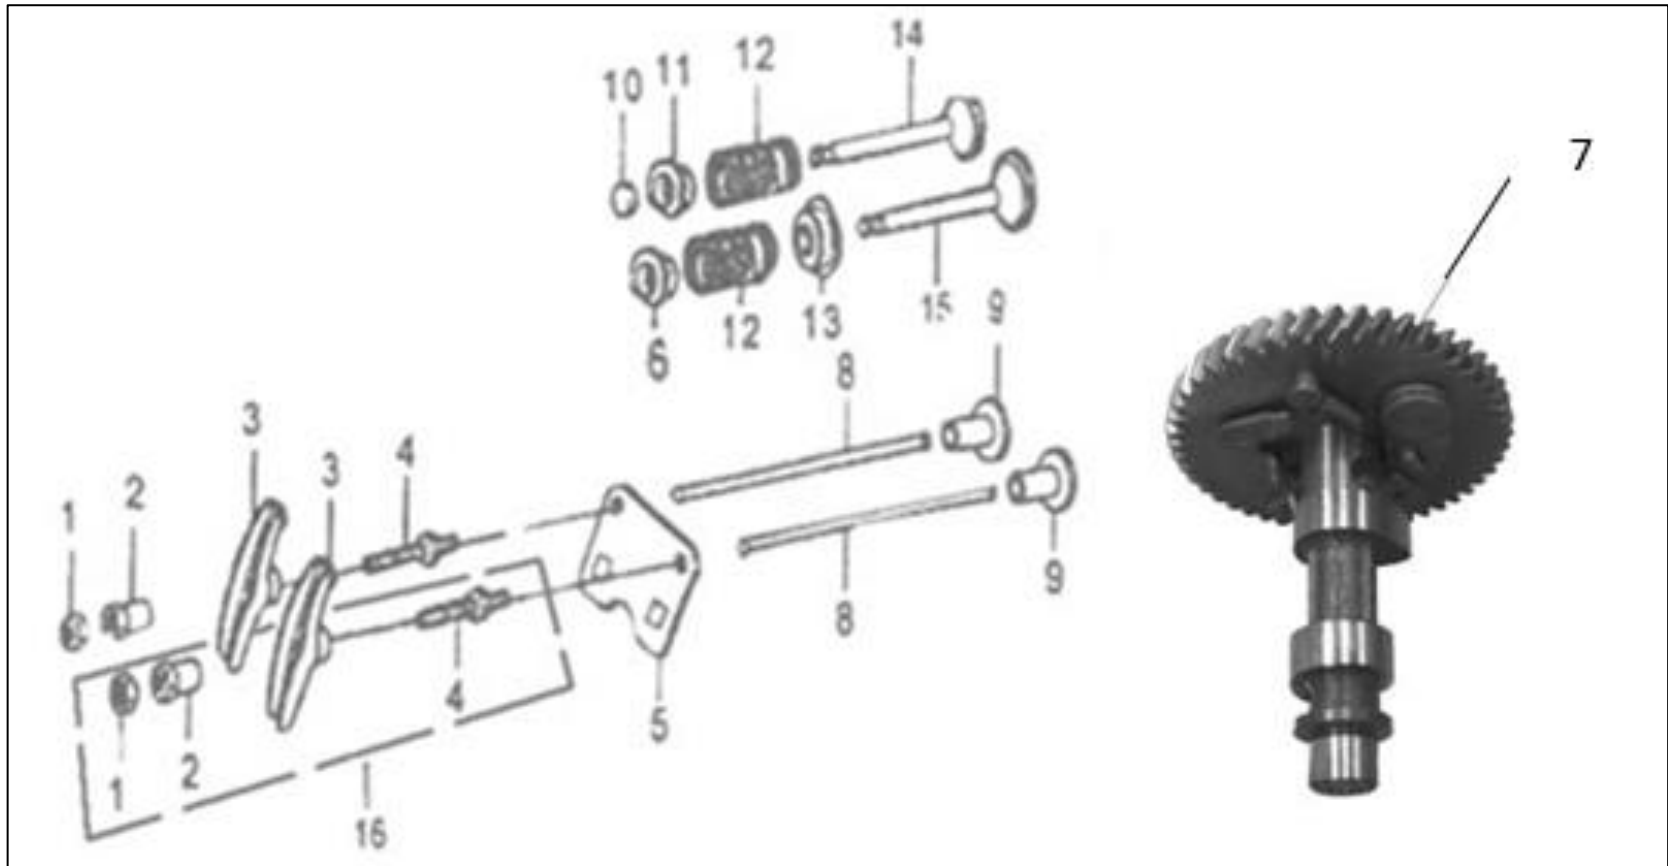

Model: TG725

Part number: TG725

Year: 2019

POS	QTY	PARTNUMBER	BESKRIVELSE	DESCRIPTION
1	1	428757	TOPSTYKKE	CYLINDER HEAD
4	1	428765	TOPPAKNING	HEAD GASKET
5	1	428762	VENTILTÆKSEL	GASKET
6	1	443549	VENTILDÆKSEL PAKNING	PACKING, HEAD COVER
7	1	443550	ÅNDERØR	TUBE BREATHER
8	4	428768	FLANGEBOLT M6X14	COLLAR BOLT M6X14
9	2	428758	PINBOLT M6X113	PIN BOLT M6X113
10	2	428759	PINBOLT M8X34	PIN BOLT M8X34
11	2	428767	STIFT Ø10X16	PIN Ø10X16
12	4	428760	FLANGEBOLT M8X55	COLLAR BOLT M8X55
13	1	10011041	TÆNDRØR W22EP-U	SPARK PLUGS W22EP-U

POS	QTY	PARTNUMBER	BESKRIVELSE	DESCRIPTION
1	1	428769	KRUMTAPHUS	CRANKCASE
2	2	428770	OLIEPROP/SKRUE	OIL PLUG
3	2	428771	PLANSKIVE FOR OLIEPROP	FACE PLATE
4	1	428772	PAKDÅSE 25X41,25X6	OIL SEAL 25X41,25X6
9	1	428773	KUGLELEJE 25X52X15	BALL BEARING 25X52X15
10	1	428774	ARM FOR REGULATOR	LEVER
11	1	428775	PLANSKIVE M6X15X0,5	FACE PLATE M6X15X0,5
12	1	443609	SPLIT	PIN LOCK
13	2	443610	GEAR	GOVERNOR ASSY

POS	QTY	PARTNUMBER	BESKRIVELSE	DESCRIPTION
1	1	443611	BUNDDÆKSEL	CRANKCASE COVER
2	1	428773	KUGLELEJE 25X52X15	BALL BEARING 25X52X15
3	1	428772	PAKDÅSE 25X41,25X6	OIL SEAL 25X41,25X6
4	1	443612	PAKNING	PACKING CASE COVER
5	2	443613	PIN	PIN? DOWEL
6	1	428779	BUNDPROP	OIL CAP
7	1	428779	BUNDPROP	OIL CAP
8	6	428778	FLANGEBOLT M8X32	COLLAR BOLT M8X32

POS	QTY	PARTNUMBER	BESKRIVELSE	DESCRIPTION
5	1	428790	STYREPLADE	VALVE GUIDE
6	1	428791	JUSTERINGSMØTRIK	VALVE SEAT
7	1	443615	KNASTAKSEL	CAMSHAFT ASSY
8	2	428793	STØDSTANG	PUSH ROD
9	2	428794	STØDSTANGSFOD	VALVE SEAT
10	1	428795	PAKDÅSE	GUARD
11	1	428796	JUSTERINGSMØTRIK	VALVE SEAT
12	2	443554	VENTILFJEDER	SPRING VALVE
13	1	428797	PAKNING FOR VENTILSÆDE	GASKET
14	1	428798	VENTIL FOR Udstødning	VALVE
15	1	428799	VENTIL FOR INDSUGNING	VALVE
16	2	428789	VIPPEARM	ROCKING LEVER