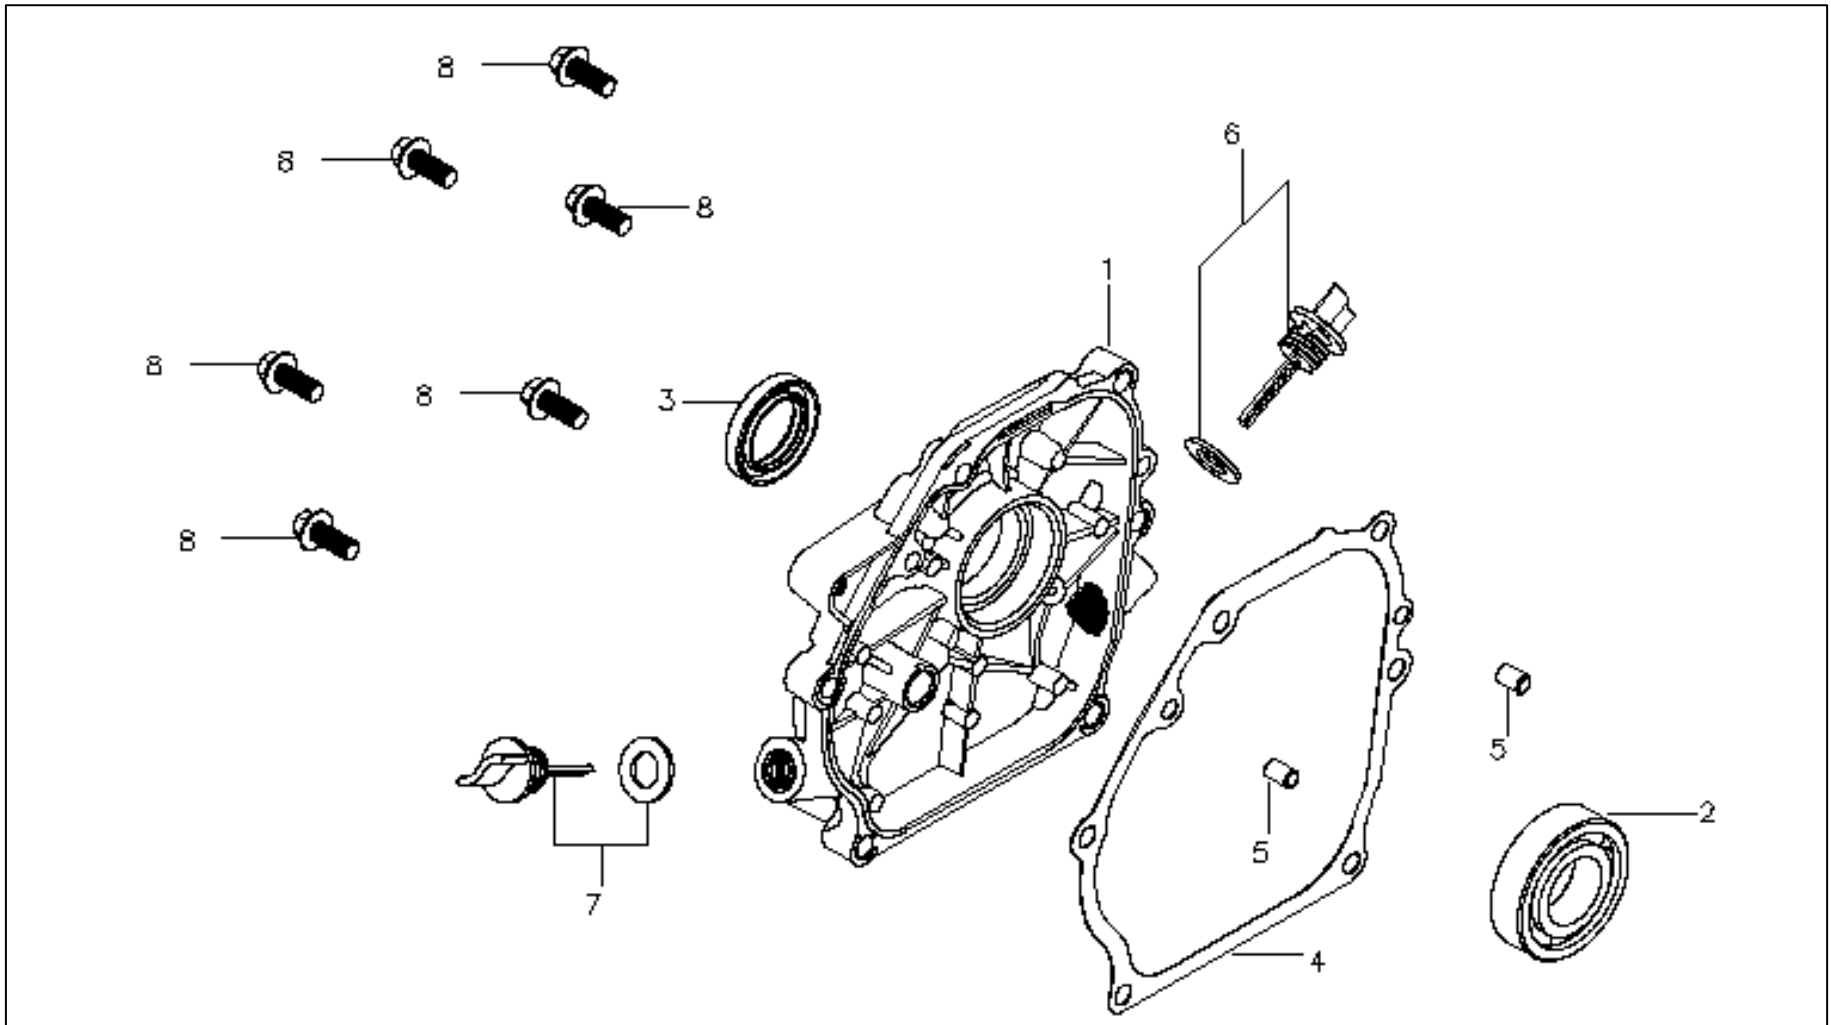

Model: TG725

Part number: TG725

Year: 2019

POS	QTY	PARTNUMBER	BESKRIVELSE	DESCRIPTION
1	1	428757	TOPSTYKKE	CYLINDER HEAD
4	1	428765	TOPPAKNING	HEAD GASKET
5	1	428762	VENTILTÆKSEL	GASKET
6	1	443549	VENTILDÆKSEL PAKNING	PACKING, HEAD COVER
7	1	443550	ÅNDERØR	TUBE BREATHER
8	4	428768	FLANGEBOLT M6X14	COLLAR BOLT M6X14
9	2	428758	PINBOLT M6X113	PIN BOLT M6X113
10	2	428759	PINBOLT M8X34	PIN BOLT M8X34
11	2	428767	STIFT Ø10X16	PIN Ø10X16
12	4	428760	FLANGEBOLT M8X55	COLLAR BOLT M8X55
13	1	10011041	TÆNDRØR W22EP-U	SPARK PLUGS W22EP-U

POS	QTY	PARTNUMBER	BESKRIVELSE	DESCRIPTION
1	1	428769	KRUMTAPHUS	CRANKCASE
2	2	428770	OLIEPROP/SKRUE	OIL PLUG
3	2	428771	PLANSKIVE FOR OLIEPROP	FACE PLATE
4	1	428772	PAKDÅSE 25X41,25X6	OIL SEAL 25X41,25X6
9	1	428773	KUGLELEJE 25X52X15	BALL BEARING 25X52X15
10	1	428774	ARM FOR REGULATOR	LEVER
11	1	428775	PLANSKIVE M6X15X0,5	FACE PLATE M6X15X0,5
12	1	443609	SPLIT	PIN LOCK
13	2	443610	GEAR	GOVERNOR ASSY

POS	QTY	PARTNUMBER	BESKRIVELSE	DESCRIPTION
1	1	443611	BUNDDÆKSEL	CRANKCASE COVER
2	1	428773	KUGLELEJE 25X52X15	BALL BEARING 25X52X15
3	1	428772	PAKDÅSE 25X41,25X6	OIL SEAL 25X41,25X6
4	1	443612	PAKNING	PACKING CASE COVER
5	2	443613	PIN	PIN? DOWEL
6	1	428779	BUNDPROP	OIL CAP
7	1	428779	BUNDPROP	OIL CAP
8	6	428778	FLANGEBOLT M8X32	COLLAR BOLT M8X32

POS	QTY	PARTNUMBER	BESKRIVELSE	DESCRIPTION
1	1	428820	TÆNDSPOLE KOMPLET MED TÆNDRØRSHÆTTE	IGNITION COIL
5	2	428821	FLANGEBOLT M6X30	COLLAR BOLT M6X30
6	1	428822	SVINGHJUL	FLYWHEEL
7	1	428823	BLÆSEHJUL	FAN
8	1	428824	STARTTRISSE	STARTER SPOOL
9	1	428825	MØTRIK SPECIEL	NUT