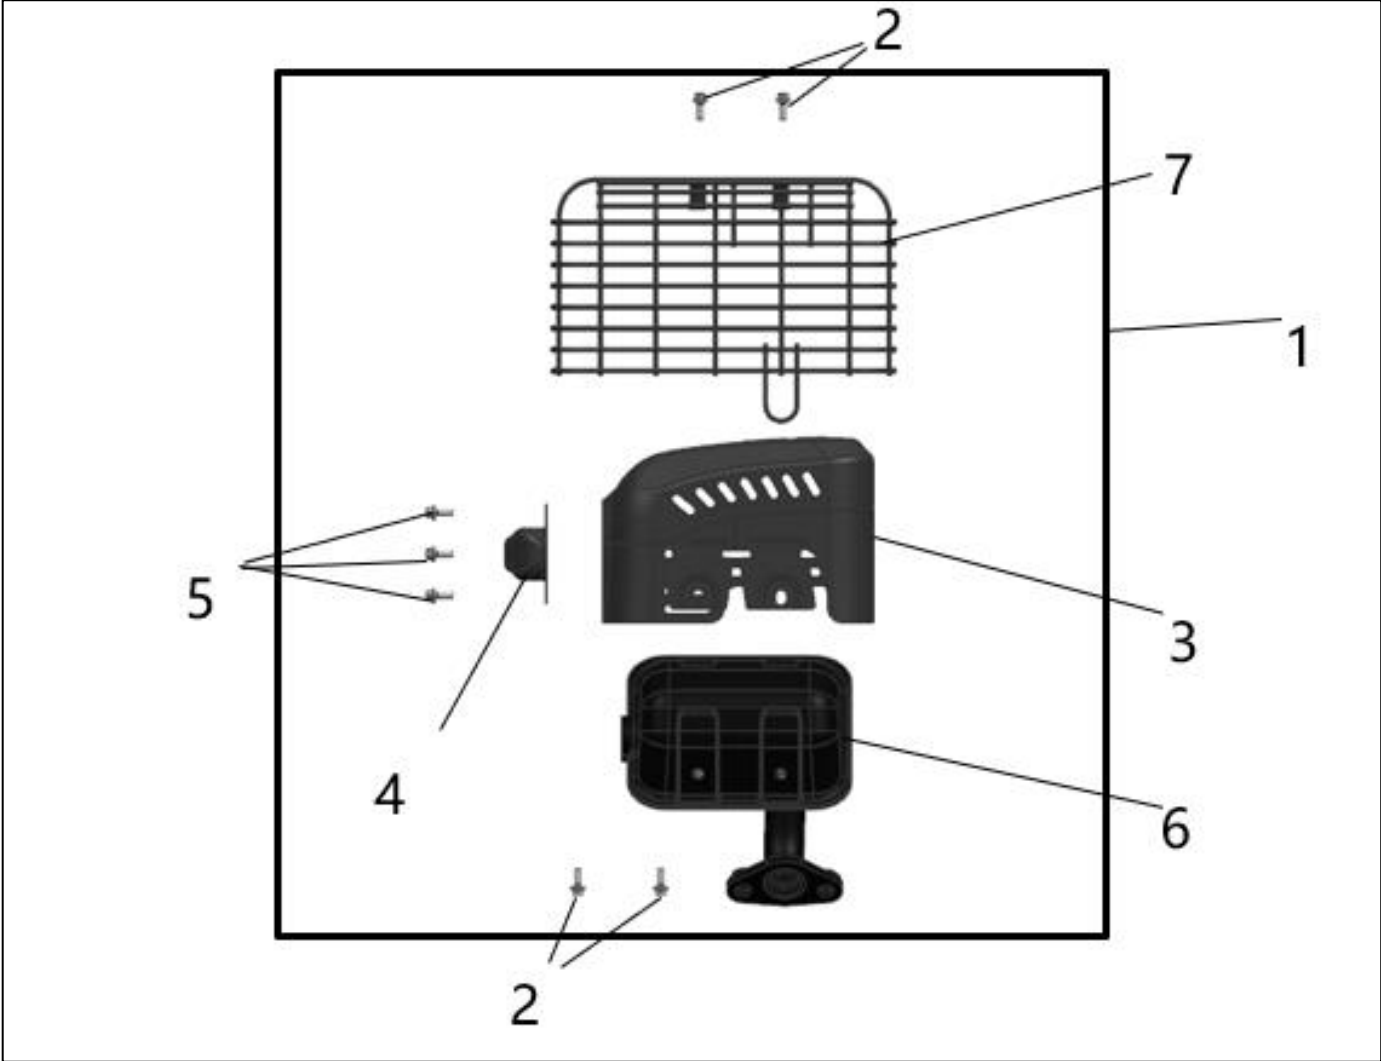

POS	QTY	PARTNUMBER	BESKRIVELSE	DESCRIPTION
1	1	442932	UDSTØDNING KPL.	MUFFLER ASSY
2	4	443563	BOLT M6X10	BOLT M6X10
3	1	443564	VARMESKJOLD FOR UDSTØDNING	MUFFLER COVER
4	1	443565	RØGVENDER	DIRECTION PIPE
5	3	443566	SKRUE SELVSKÆRENDE	SELF TAPPING SCREW
6	1	443567	UDSTØDNINGSRØR	MUFFLER BODY
7	1	443568	GITTER FOR UDSTØDNING	ANTI-HOT COVER