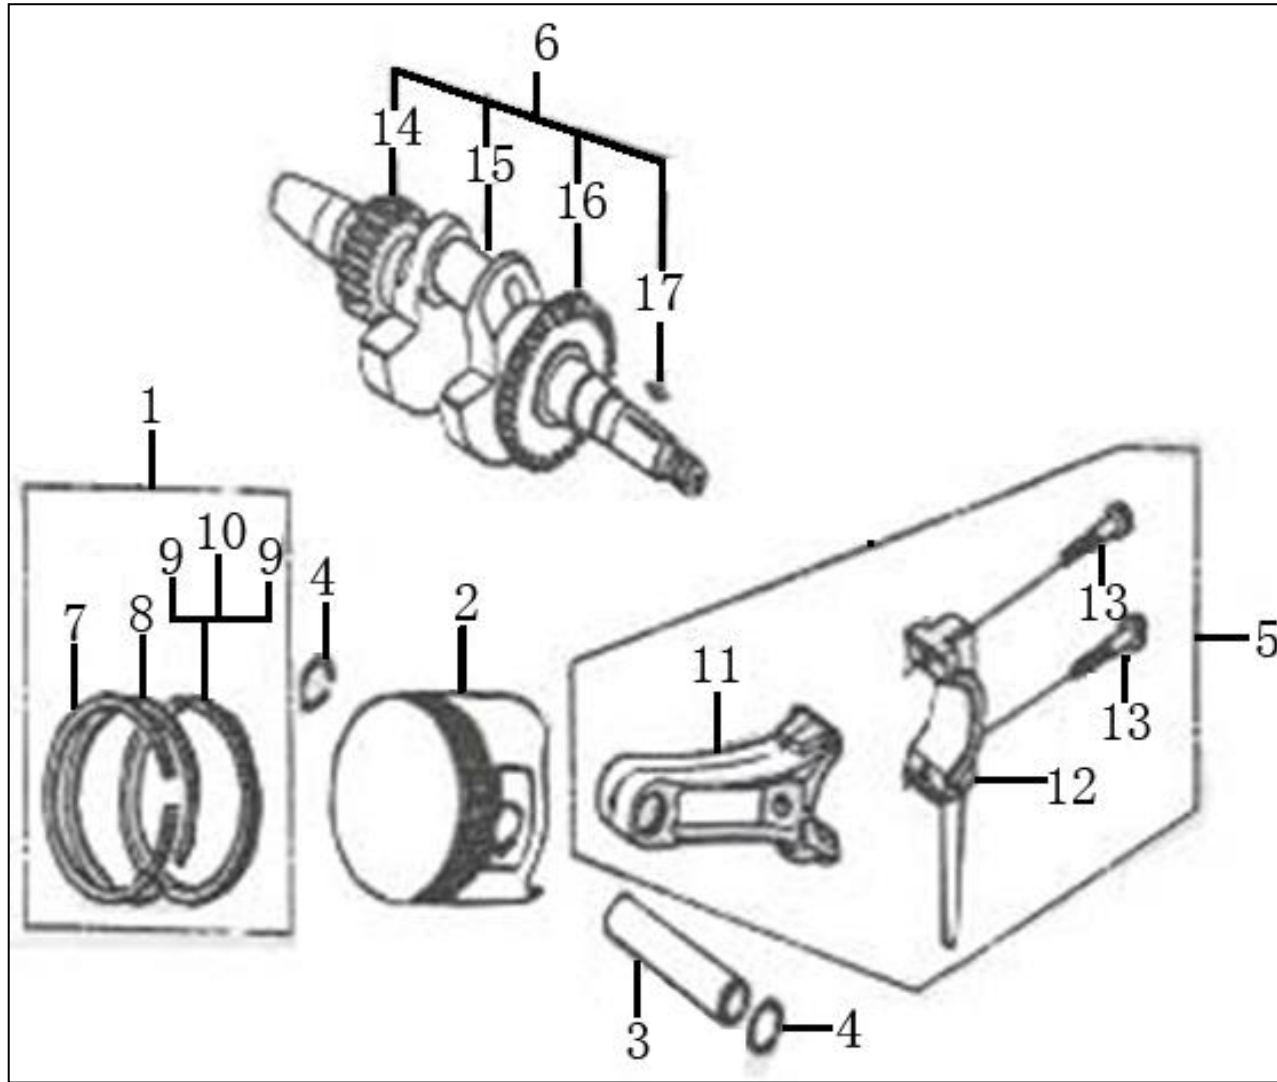

Model: TG725

Part number: TG725

Year: 2019

POS	QTY	PARTNUMBER	BESKRIVELSE	DESCRIPTION
1	1	428757	TOPSTYKKE	CYLINDER HEAD
4	1	428765	TOPPAKNING	HEAD GASKET
5	1	428762	VENTILTÆKSEL	GASKET
6	1	443549	VENTILDÆKSEL PAKNING	PACKING, HEAD COVER
7	1	443550	ÅNDERØR	TUBE BREATHER
8	4	428768	FLANGEBOLT M6X14	COLLAR BOLT M6X14
9	2	428758	PINBOLT M6X113	PIN BOLT M6X113
10	2	428759	PINBOLT M8X34	PIN BOLT M8X34
11	2	428767	STIFT Ø10X16	PIN Ø10X16
12	4	428760	FLANGEBOLT M8X55	COLLAR BOLT M8X55
13	1	10011041	TÆNDRØR W22EP-U	SPARK PLUGS W22EP-U

POS	QTY	PARTNUMBER	BESKRIVELSE	DESCRIPTION
1	1	428769	KRUMTAPHUS	CRANKCASE
2	2	428770	OLIEPROP/SKRUE	OIL PLUG
3	2	428771	PLANSKIVE FOR OLIEPROP	FACE PLATE
4	1	428772	PAKDÅSE 25X41,25X6	OIL SEAL 25X41,25X6
9	1	428773	KUGLELEJE 25X52X15	BALL BEARING 25X52X15
10	1	428774	ARM FOR REGULATOR	LEVER
11	1	428775	PLANSKIVE M6X15X0,5	FACE PLATE M6X15X0,5
12	1	443609	SPLIT	PIN LOCK
13	2	443610	GEAR	GOVERNOR ASSY

POS	QTY	PARTNUMBER	BESKRIVELSE	DESCRIPTION
2	1	428784	STEMPEL	PISTON
3	1	428785	KRYDSPIND	CROSSHEAD TUBE
4	2	428786	LÅSERING	LOCKING RING
6	1	428788	KRUMTAP	CRANK
1	1	428783	STEMPELRINGESÆT	PISTON RING SET
5	1	443614	PEJLSTANG KOMPLET	ROD ASSY CONNECTING

POS	QTY	PARTNUMBER	BESKRIVELSE	DESCRIPTION
1	1	428820	TÆNDSPOLE KOMPLET MED TÆNDRØRSHÆTTE	IGNITION COIL
5	2	428821	FLANGEBOLT M6X30	COLLAR BOLT M6X30
6	1	428822	SVINGHJUL	FLYWHEEL
7	1	428823	BLÆSEHJUL	FAN
8	1	428824	STARTTRISSE	STARTER SPOOL
9	1	428825	MØTRIK SPECIEL	NUT