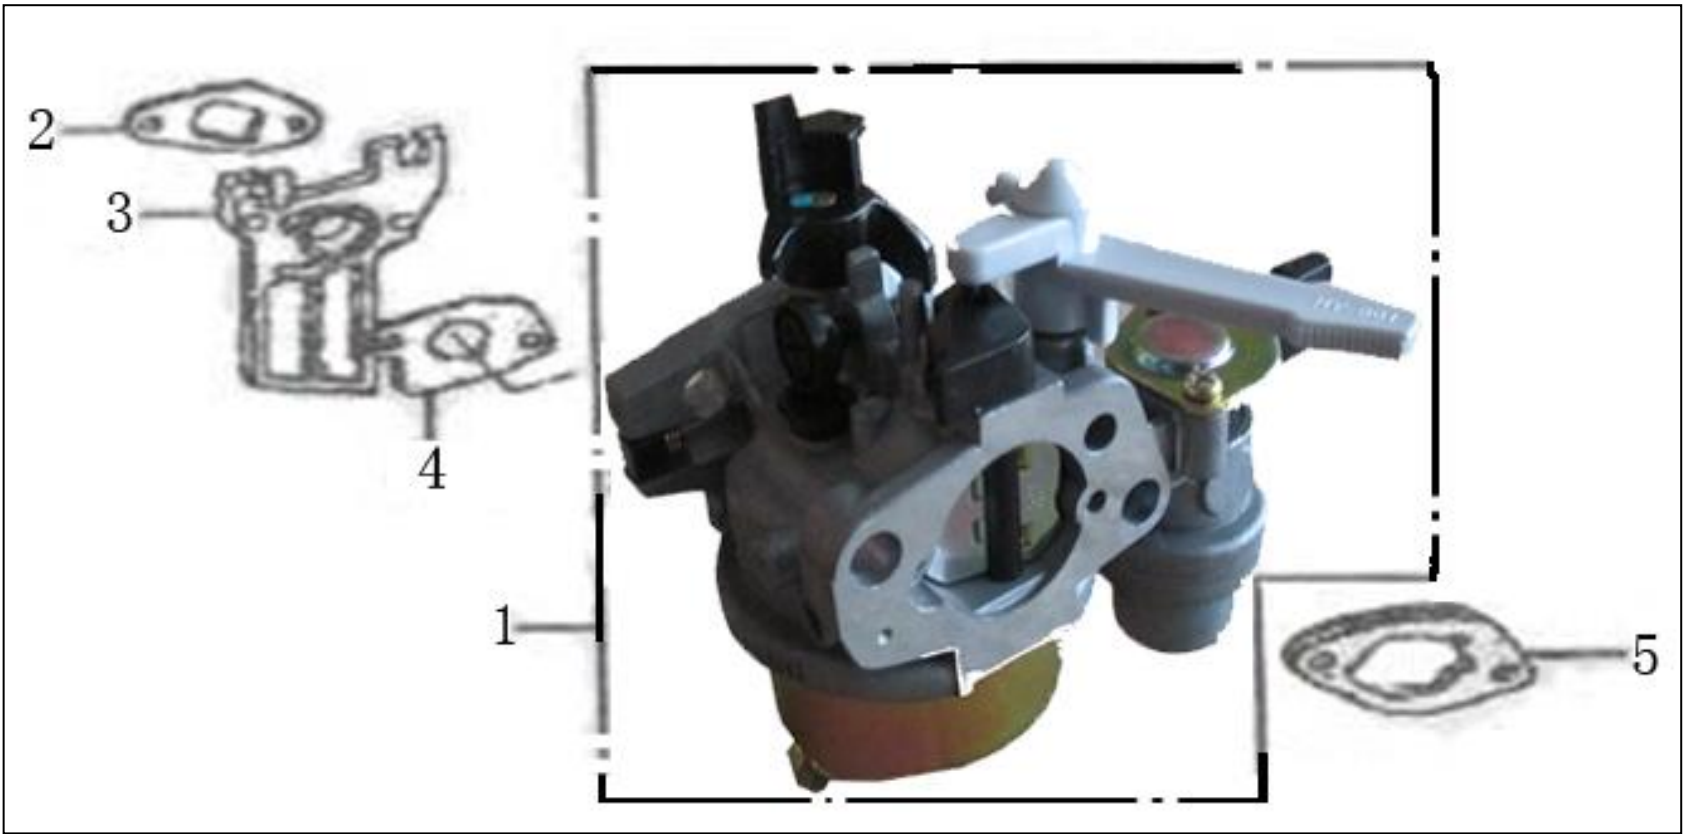

POS	QTY	PARTNUMBER	BESKRIVELSE	DESCRIPTION
1	1	443558	KARBURATOR	CARBURETOR
2	1	428816	PAKNING VED INSOLATOR	GASKET
3	1	428817	INSOLATOR	INSULATOR
4	1	428818	PAKNING FOR KARBURATOR	GASKET
5	1	428819	PAKNING FOR LUFTFILTER	GASKET