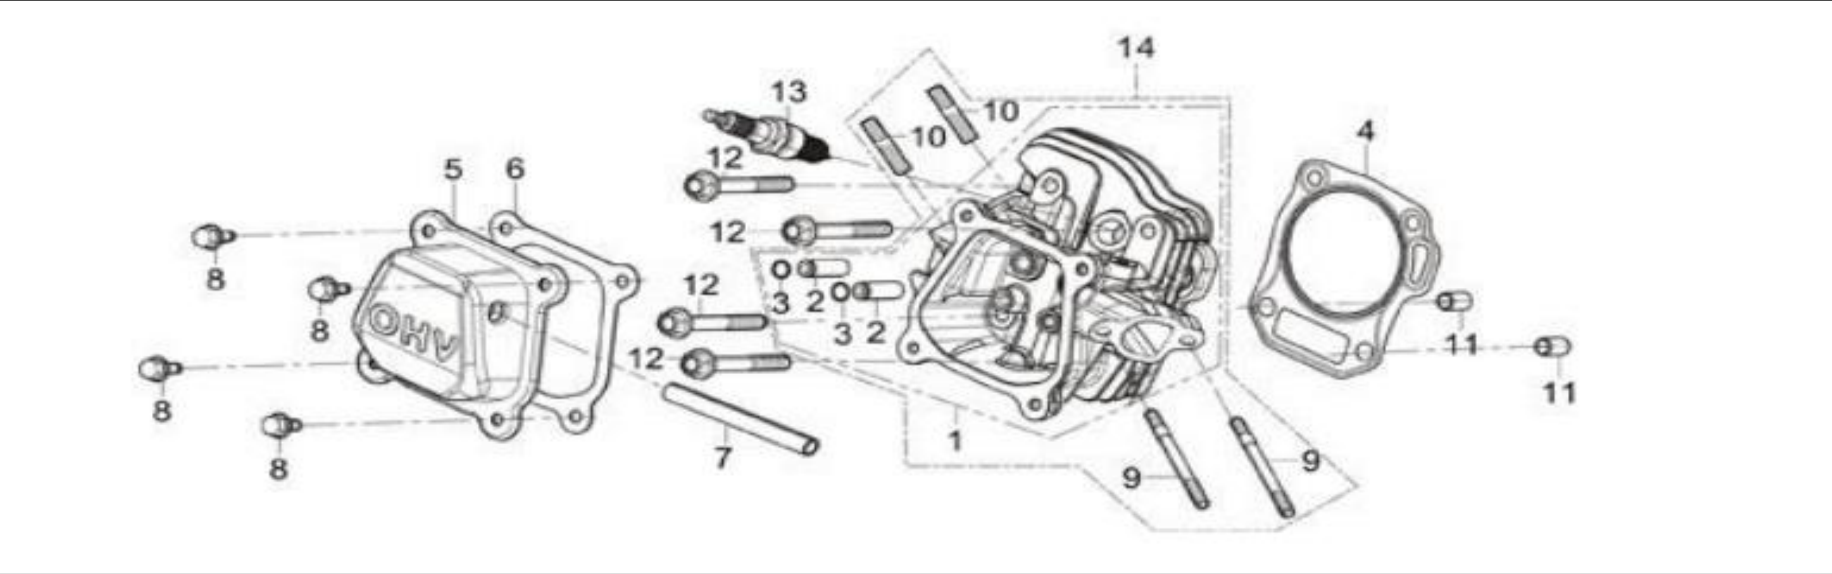

Model: TG725

Part number: TG725

Year: 2019

POS	QTY	PARTNUMBER	BESKRIVELSE	DESCRIPTION
1	1	428757	TOPSTYKKE	CYLINDER HEAD
4	1	428765	TOPPAKNING	HEAD GASKET
5	1	428762	VENTILTÆKSEL	GASKET
6	1	443549	VENTILDÆKSEL PAKNING	PACKING, HEAD COVER
7	1	443550	ÅNDERØR	TUBE BREATHER
8	4	428768	FLANGEBOLT M6X14	COLLAR BOLT M6X14
9	2	428758	PINBOLT M6X113	PIN BOLT M6X113
10	2	428759	PINBOLT M8X34	PIN BOLT M8X34
11	2	428767	STIFT Ø10X16	PIN Ø10X16
12	4	428760	FLANGEBOLT M8X55	COLLAR BOLT M8X55
13	1	10011041	TÆNDRØR W22EP-U	SPARK PLUGS W22EP-U

POS	QTY	PARTNUMBER	BESKRIVELSE	DESCRIPTION
1	1	428769	KRUMTAPHUS	CRANKCASE
2	2	428770	OLIEPROP/SKRUE	OIL PLUG
3	2	428771	PLANSKIVE FOR OLIEPROP	FACE PLATE
4	1	428772	PAKDÅSE 25X41,25X6	OIL SEAL 25X41,25X6
9	1	428773	KUGLELEJE 25X52X15	BALL BEARING 25X52X15
10	1	428774	ARM FOR REGULATOR	LEVER
11	1	428775	PLANSKIVE M6X15X0,5	FACE PLATE M6X15X0,5
12	1	443609	SPLIT	PIN LOCK
13	2	443610	GEAR	GOVERNOR ASSY

POS	QTY	PARTNUMBER	BESKRIVELSE	DESCRIPTION
1	1	443611	BUNDDÆKSEL	CRANKCASE COVER
2	1	428773	KUGLELEJE 25X52X15	BALL BEARING 25X52X15
3	1	428772	PAKDÅSE 25X41,25X6	OIL SEAL 25X41,25X6
4	1	443612	PAKNING	PACKING CASE COVER
5	2	443613	PIN	PIN? DOWEL
6	1	428779	BUNDPROP	OIL CAP
7	1	428779	BUNDPROP	OIL CAP
8	6	428778	FLANGEBOLT M8X32	COLLAR BOLT M8X32

POS	QTY	PARTNUMBER	BESKRIVELSE	DESCRIPTION
1	1	428820	TÆNDSPOLE KOMPLET MED TÆNDRØRSHÆTTE	IGNITION COIL
5	2	428821	FLANGEBOLT M6X30	COLLAR BOLT M6X30
6	1	428822	SVINGHJUL	FLYWHEEL
7	1	428823	BLÆSEHJUL	FAN
8	1	428824	STARTTRISSE	STARTER SPOOL
9	1	428825	MØTRIK SPECIEL	NUT