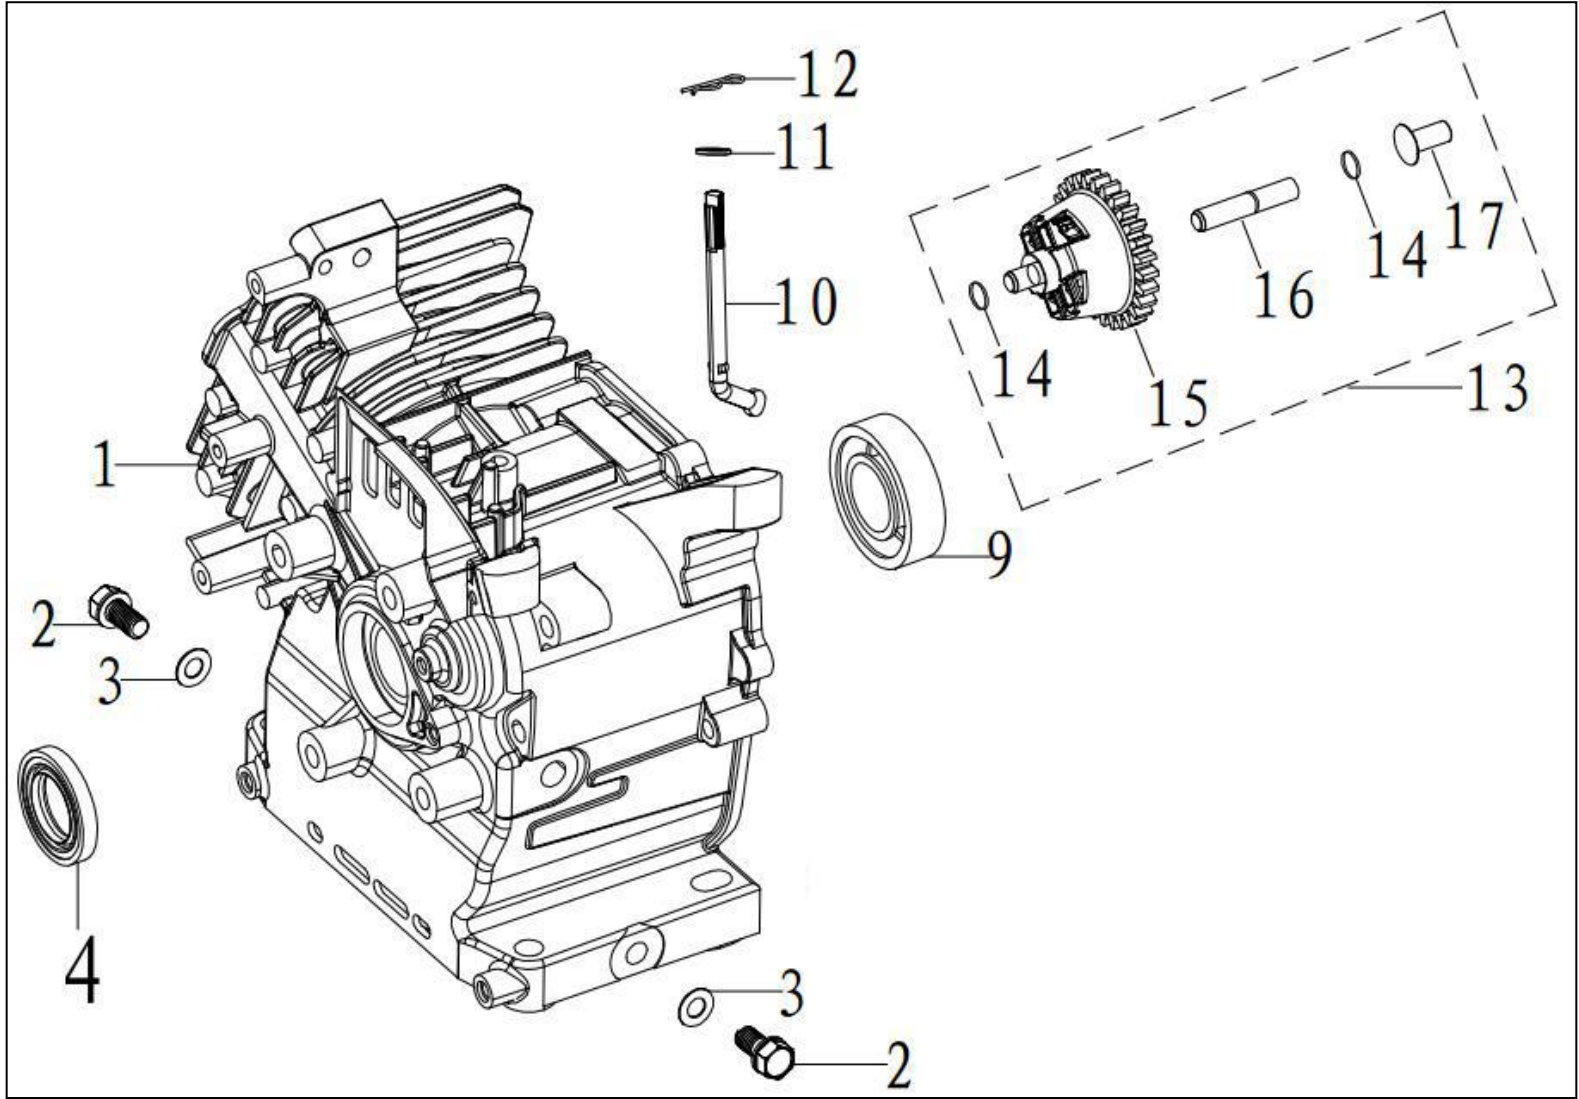

Model: TG725

Part number: TG725

Year: 2019

POS	QTY	PARTNUMBER	BESKRIVELSE	DESCRIPTION
1	1	428757	TOPSTYKKE	CYLINDER HEAD
4	1	428765	TOPPAKNING	HEAD GASKET
5	1	428762	VENTILTÆKSEL	GASKET
6	1	443549	VENTILDÆKSEL PAKNING	PACKING, HEAD COVER
7	1	443550	ÅNDERØR	TUBE BREATHER
8	4	428768	FLANGEBOLT M6X14	COLLAR BOLT M6X14
9	2	428758	PINBOLT M6X113	PIN BOLT M6X113
10	2	428759	PINBOLT M8X34	PIN BOLT M8X34
11	2	428767	STIFT Ø10X16	PIN Ø10X16
12	4	428760	FLANGEBOLT M8X55	COLLAR BOLT M8X55
13	1	10011041	TÆNDRØR W22EP-U	SPARK PLUGS W22EP-U

POS	QTY	PARTNUMBER	BESKRIVELSE	DESCRIPTION
1	1	428769	KRUMTAPHUS	CRANKCASE
2	2	428770	OLIEPROP/SKRUE	OIL PLUG
3	2	428771	PLANSKIVE FOR OLIEPROP	FACE PLATE
4	1	428772	PAKDÅSE 25X41,25X6	OIL SEAL 25X41,25X6
9	1	428773	KUGLELEJE 25X52X15	BALL BEARING 25X52X15
10	1	428774	ARM FOR REGULATOR	LEVER
11	1	428775	PLANSKIVE M6X15X0,5	FACE PLATE M6X15X0,5
12	1	443609	SPLIT	PIN LOCK
13	2	443610	GEAR	GOVERNOR ASSY

POS	QTY	PARTNUMBER	BESKRIVELSE	DESCRIPTION
1	1	443611	BUNDDÆKSEL	CRANKCASE COVER
2	1	428773	KUGLELEJE 25X52X15	BALL BEARING 25X52X15
3	1	428772	PAKDÅSE 25X41,25X6	OIL SEAL 25X41,25X6
4	1	443612	PAKNING	PACKING CASE COVER
5	2	443613	PIN	PIN? DOWEL
6	1	428779	BUNDPROP	OIL CAP
7	1	428779	BUNDPROP	OIL CAP
8	6	428778	FLANGEBOLT M8X32	COLLAR BOLT M8X32

POS	QTY	PARTNUMBER	BESKRIVELSE	DESCRIPTION
5	1	428790	STYREPLADE	VALVE GUIDE
6	1	428791	JUSTERINGSMØTRIK	VALVE SEAT
7	1	443615	KNASTAKSEL	CAMSHAFT ASSY
8	2	428793	STØDSTANG	PUSH ROD
9	2	428794	STØDSTANGSFOD	VALVE SEAT
10	1	428795	PAKDÅSE	GUARD
11	1	428796	JUSTERINGSMØTRIK	VALVE SEAT
12	2	443554	VENTILFJEDER	SPRING VALVE
13	1	428797	PAKNING FOR VENTILSÆDE	GASKET
14	1	428798	VENTIL FOR Udstødning	VALVE
15	1	428799	VENTIL FOR INDSUGNING	VALVE
16	2	428789	VIPPEARM	ROCKING LEVER