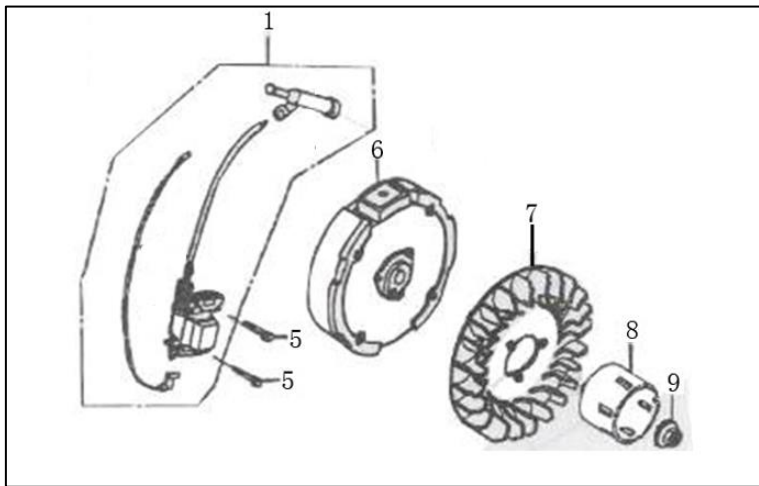

POS	QTY	PARTNUMBER	BESKRIVELSE	DESCRIPTION
1	6	428778	FLANGEBOLT M8X32	COLLAR BOLT M8X32
10	1	428779	BUNDPROP	OIL CAP
11	1	443551	OLIEPIND	OIL PLUG ASSY
4	1	443552	SIDE DÆKSEL FOR KRUMTAPHUS	CRANKCASE COVER
5	1	428772	PAKDÅSE 25X41,25X6	OIL SEAL 25X41,25X6
6	1	428773	KUGLELEJE 25X52X15	BALL BEARING 25X52X15
7	2	428782	STIFT Ø8X14	PIN Ø8X14
9	1	428781	PAKNING FOR SIDEDÆKSEL	GASKET
12	1	443553	PAKDÅSE 25X14X7	OIL SEAL

POS	QTY	PARTNUMBER	BESKRIVELSE	DESCRIPTION
2	1	428784	STEMPEL	PISTON
3	1	428785	KRYDSPIND	CROSSHEAD TUBE
4	2	428786	LÅSERING	LOCKING RING
6	1	428788	KRUMTAP	CRANK
1	1	428783	STEMPELRINGESÆT	PISTON RING SET
5	1	428787	PLEJLSTANG	PISTON ROD

POS	QTY	PARTNUMBER	BESKRIVELSE	DESCRIPTION
16	2	428789	VIPPEARMSÆT	ROCKING LEVER
5	1	428790	STYREPLADE	VALVE GUIDE
6	1	428791	JUSTERINGSMØTRIK	VALVE SEAT
7	1	428792	KNASTAKSEL KOMPLET	CAMSHAFT
8	2	428793	STØDSTANG	PUSH ROD
9	2	428794	STØDSTANGSFOD	VALVE SEAT
10	1	428795	PAKDÅSE	GUARD
11	1	428796	JUSTERINGSMØTRIK	VALVE SEAT
12	2	443554	VENTILFJEDER	SPRING VALVE
13	1	428797	PAKNING FOR VENTILSÆDE	GASKET
14	1	428798	VENTIL FOR UDSØDNING	VALVE
15	1	428799	VENTIL FOR INDSUGNING	VALVE

POS	QTY	PARTNUMBER	BESKRIVELSE	DESCRIPTION
1	1	428820	TÆNDSPOLE KOMPLET MED TÆNDRØRSHÆTTE	IGNITION COIL
5	2	428821	FLANGEBOLT M6X30	COLLAR BOLT M6X30
6	1	428822	SVINGHJUL	FLYWHEEL
7	1	428823	BLÆSEHJUL	FAN
8	1	428824	STARTTRISSE	STARTER SPOOL
9	1	428825	MØTRIK SPECIEL	NUT