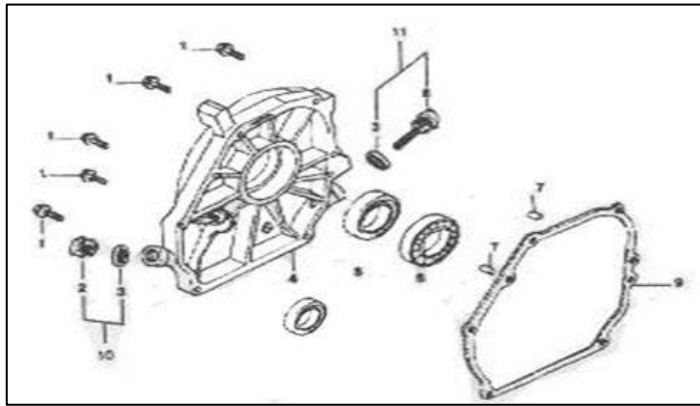

Model: TG715D

Part Number: TG715D

Year: 2019

POS	QTY	PARTNUMBER	BESKRIVELSE	DESCRIPTION
1	1	428757	TOPSTYKKE	CYLINDER HEAD
4	1	428765	TOPPAKNING	HEAD GASKET
5	1	428762	VENTILTÆKSEL	GASKET
6	1	443549	VENTILDÆKSEL PAKNING	PACKING, HEAD COVER
7	1	443550	ÅNDERØR	TUBE BREATHER
8	4	428768	FLANGEBOLT M6X14	COLLAR BOLT M6X14
9	2	428758	PINBOLT M6X113	PIN BOLT M6X113
10	2	428759	PINBOLT M8X34	PIN BOLT M8X34
11	2	428767	STIFT Ø10X16	PIN Ø10X16
12	4	428760	FLANGEBOLT M8X55	COLLAR BOLT M8X55
13	1	10011041	TÆNDRØR W22EP-U	SPARK PLUGS W22EP-U

POS	QTY	PARTNUMBER	BESKRIVELSE	DESCRIPTION
1	1	428769	KRUMTAPHUS	CRANKCASE
2	2	428770	OLIEPROP/SKRUE	OIL PLUG
3	2	428771	PLANSKIVE FOR OLIEPROP	FACE PLATE
4	1	428772	PAKDÅSE 25X41,25X6	OIL SEAL 25X41,25X6
9	1	428773	KUGLELEJE 25X52X15	BALL BEARING 25X52X15
10	1	428774	ARM FOR REGULATOR	LEVER
11	1	428775	PLANSKIVE M6X15X0,5	FACE PLATE M6X15X0,5
12	1	428776	FJEDERSPLIT	SPRING COTTER
13	2	428777	DEKOMPRESION	DECOMPRESSION

POS	QTY	PARTNUMBER	BESKRIVELSE	DESCRIPTION
1	6	428778	FLANGEBOLT M8X32	COLLAR BOLT M8X32
10	1	428779	BUNDPROP	OIL CAP
11	1	443551	OLIEPIND	OIL PLUG ASSY
4	1	443552	SIDE DÆKSEL FOR KRUMTAPHUS	CRANKCASE COVER
5	1	428772	PAKDÅSE 25X41,25X6	OIL SEAL 25X41,25X6
6	1	428773	KUGLELEJE 25X52X15	BALL BEARING 25X52X15
7	2	428782	STIFT Ø8X14	PIN Ø8X14
9	1	428781	PAKNING FOR SIDEDÆKSEL	GASKET
12	1	443553	PAKDÅSE 25X14X7	OIL SEAL

POS	QTY	PARTNUMBER	BESKRIVELSE	DESCRIPTION
1	1	428820	TÆNDSPOLE KOMPLET MED TÆNDRØRSHÆTTE	IGNITION COIL
5	2	428821	FLANGEBOLT M6X30	COLLAR BOLT M6X30
6	1	428822	SVINGHJUL	FLYWHEEL
7	1	428823	BLÆSEHJUL	FAN
8	1	428824	STARTTRISSE	STARTER SPOOL
9	1	428825	MØTRIK SPECIEL	NUT