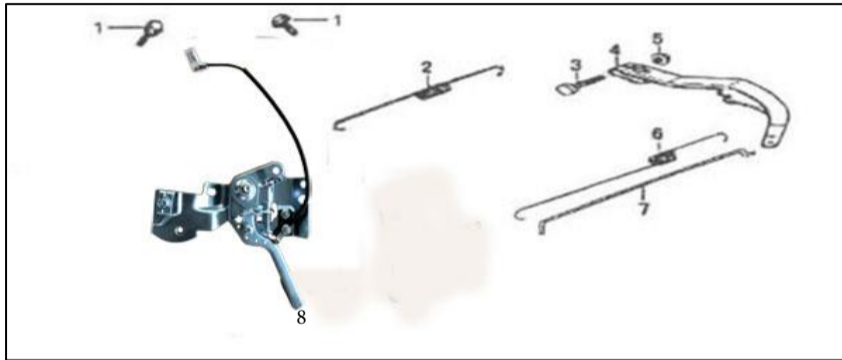

POS	QTY	PARTNUMBER	BESKRIVELSE	DESCRIPTION
1	2	428813	FLANGEBOLT M6X8	COLLAR BOLT M6X8
2	1	428826	FJEDER FOR REGULATOR	SPRING
3	1	428827	BOLT FOR REGULATOR ARM	BOLT
4	1	428828	REGULATORARM	REGULATOR LEVER
5	1	428805	FLANGEBOLT M6X8	COLLAR BOLT M6X8
6	1	428831	FJEDER FOR RETURGAS	SPRING
7	1	428830	FORBINDELSSESSTANG FOR REGULATORARM	FILLING ROD
8	1	428832	REGULATOR	REGULATOR