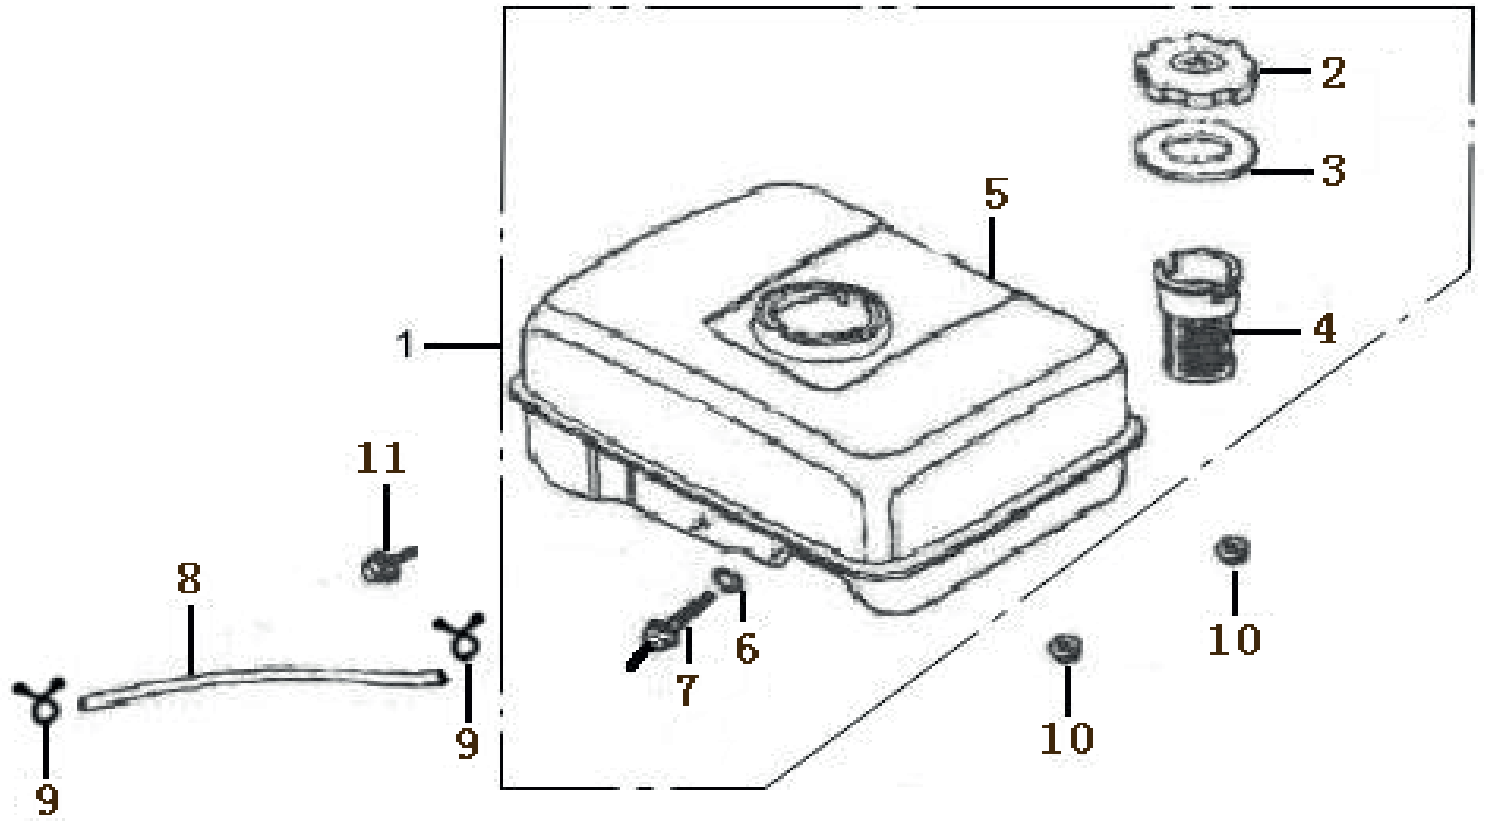

POS	QTY	PARTNUMBER	BESKRIVELSE	DESCRIPTION
1	1	428841	BRÆNDSTOFTANK	FUEL TANK
2	1	442936	TANKLÅG KPL.	FUEL TANK CAP ASSY
3	1	428842	PAKNING TIL TANKLÅG	FUEL TANK CAP GASKET
4	1	428844	BRÆNDSTOFTFILTER	FUEL FILTER
5	1	428845	TANK	FUEL TANK
6	1	428846	PAKNING SLANGESTUDS	GASKET
7	1	428847	SLANGESTUDS	HOSE CONNECTION
8	1	428848	BRÆNDSTOFSLANGE	FUEL HOSE
9	2	428849	KLEMME FOR BRÆNDSTOFSLANGE	CLAMP
10	2	428829	FLANGEMØTRIK M6	COLLAR NUT M6
11	1	428850	FLANGEBOLT M6X28	COLLAR BOLT M6X28