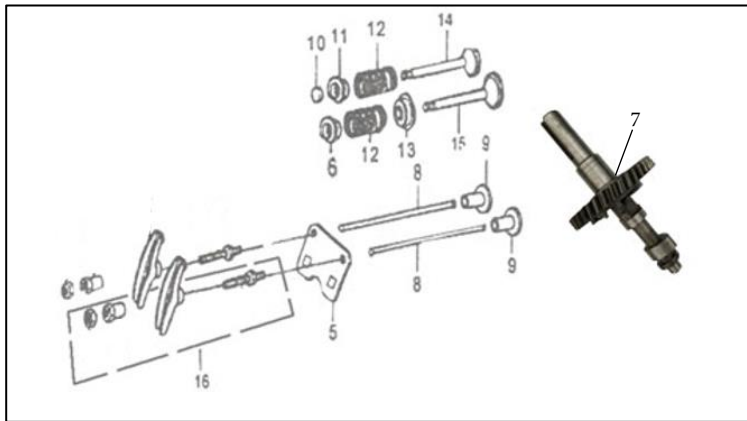

Model: TG715D

Part Number: TG715D

Year: 2019

POS	QTY	PARTNUMBER	BESKRIVELSE	DESCRIPTION
1	1	428757	TOPSTYKKE	CYLINDER HEAD
4	1	428765	TOPPAKNING	HEAD GASKET
5	1	428762	VENTILTÆKSEL	GASKET
6	1	443549	VENTILDÆKSEL PAKNING	PACKING, HEAD COVER
7	1	443550	ÅNDERØR	TUBE BREATHER
8	4	428768	FLANGEBOLT M6X14	COLLAR BOLT M6X14
9	2	428758	PINBOLT M6X113	PIN BOLT M6X113
10	2	428759	PINBOLT M8X34	PIN BOLT M8X34
11	2	428767	STIFT Ø10X16	PIN Ø10X16
12	4	428760	FLANGEBOLT M8X55	COLLAR BOLT M8X55
13	1	10011041	TÆNDRØR W22EP-U	SPARK PLUGS W22EP-U

POS	QTY	PARTNUMBER	BESKRIVELSE	DESCRIPTION
1	1	428769	KRUMTAPHUS	CRANKCASE
2	2	428770	OLIEPROP/SKRUE	OIL PLUG
3	2	428771	PLANSKIVE FOR OLIEPROP	FACE PLATE
4	1	428772	PAKDÅSE 25X41,25X6	OIL SEAL 25X41,25X6
9	1	428773	KUGLELEJE 25X52X15	BALL BEARING 25X52X15
10	1	428774	ARM FOR REGULATOR	LEVER
11	1	428775	PLANSKIVE M6X15X0,5	FACE PLATE M6X15X0,5
12	1	428776	FJEDERSPLIT	SPRING COTTER
13	2	428777	DEKOMPRESION	DECOMPRESSION

POS	QTY	PARTNUMBER	BESKRIVELSE	DESCRIPTION
1	6	428778	FLANGEBOLT M8X32	COLLAR BOLT M8X32
10	1	428779	BUNDPROP	OIL CAP
11	1	443551	OLIEPIND	OIL PLUG ASSY
4	1	443552	SIDE DÆKSEL FOR KRUMTAPHUS	CRANKCASE COVER
5	1	428772	PAKDÅSE 25X41,25X6	OIL SEAL 25X41,25X6
6	1	428773	KUGLELEJE 25X52X15	BALL BEARING 25X52X15
7	2	428782	STIFT Ø8X14	PIN Ø8X14
9	1	428781	PAKNING FOR SIDEDÆKSEL	GASKET
12	1	443553	PAKDÅSE 25X14X7	OIL SEAL

POS	QTY	PARTNUMBER	BESKRIVELSE	DESCRIPTION
2	1	428784	STEMPEL	PISTON
3	1	428785	KRYDSPIND	CROSSHEAD TUBE
4	2	428786	LÅSERING	LOCKING RING
6	1	428788	KRUMTAP	CRANK
1	1	428783	STEMPELRINGESÆT	PISTON RING SET
5	1	428787	PLEJLSTANG	PISTON ROD