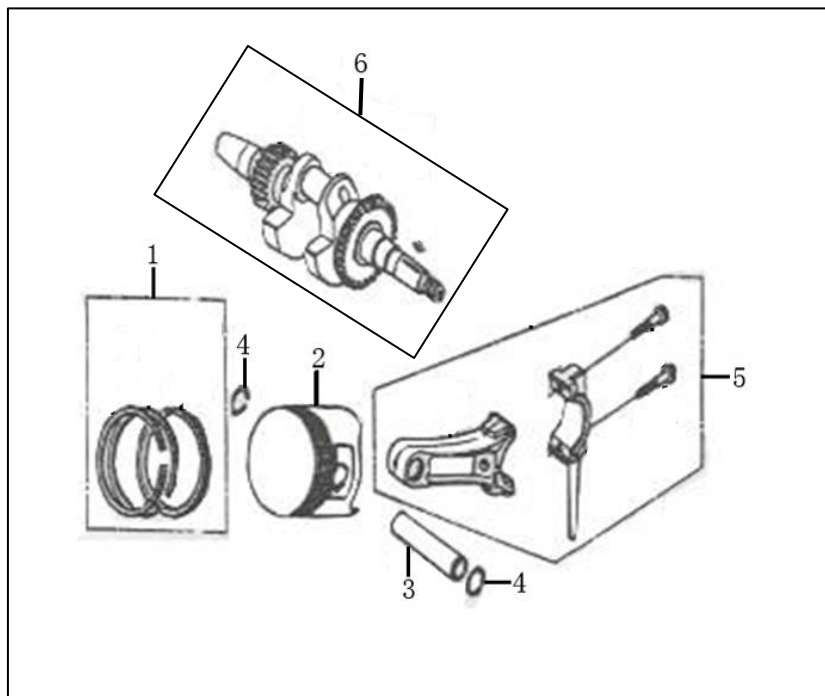

Model: TG715D

Part Number: TG715D

Year: 2019

POS	QTY	PARTNUMBER	BESKRIVELSE	DESCRIPTION
1	1	428757	TOPSTYKKE	CYLINDER HEAD
4	1	428765	TOPPAKNING	HEAD GASKET
5	1	428762	VENTILTÆKSEL	GASKET
6	1	443549	VENTILDÆKSEL PAKNING	PACKING, HEAD COVER
7	1	443550	ÅNDERØR	TUBE BREATHER
8	4	428768	FLANGEBOLT M6X14	COLLAR BOLT M6X14
9	2	428758	PINBOLT M6X113	PIN BOLT M6X113
10	2	428759	PINBOLT M8X34	PIN BOLT M8X34
11	2	428767	STIFT Ø10X16	PIN Ø10X16
12	4	428760	FLANGEBOLT M8X55	COLLAR BOLT M8X55
13	1	10011041	TÆNDRØR W22EP-U	SPARK PLUGS W22EP-U

POS	QTY	PARTNUMBER	BESKRIVELSE	DESCRIPTION
1	1	428769	KRUMTAPHUS	CRANKCASE
2	2	428770	OLIEPROP/SKRUE	OIL PLUG
3	2	428771	PLANSKIVE FOR OLIEPROP	FACE PLATE
4	1	428772	PAKDÅSE 25X41,25X6	OIL SEAL 25X41,25X6
9	1	428773	KUGLELEJE 25X52X15	BALL BEARING 25X52X15
10	1	428774	ARM FOR REGULATOR	LEVER
11	1	428775	PLANSKIVE M6X15X0,5	FACE PLATE M6X15X0,5
12	1	428776	FJEDERSPLIT	SPRING COTTER
13	2	428777	DEKOMPRESION	DECOMPRESSION

POS	QTY	PARTNUMBER	BESKRIVELSE	DESCRIPTION
1	6	428778	FLANGEBOLT M8X32	COLLAR BOLT M8X32
10	1	428779	BUNDPROP	OIL CAP
11	1	443551	OLIEPIND	OIL PLUG ASSY
4	1	443552	SIDE DÆKSEL FOR KRUMTAPHUS	CRANKCASE COVER
5	1	428772	PAKDÅSE 25X41,25X6	OIL SEAL 25X41,25X6
6	1	428773	KUGLELEJE 25X52X15	BALL BEARING 25X52X15
7	2	428782	STIFT Ø8X14	PIN Ø8X14
9	1	428781	PAKNING FOR SIDEDÆKSEL	GASKET
12	1	443553	PAKDÅSE 25X14X7	OIL SEAL

POS	QTY	PARTNUMBER	BESKRIVELSE	DESCRIPTION
2	1	428784	STEMPEL	PISTON
3	1	428785	KRYDSPIND	CROSSHEAD TUBE
4	2	428786	LÅSERING	LOCKING RING
6	1	428788	KRUMTAP	CRANK
1	1	428783	STEMPELRINGESÆT	PISTON RING SET
5	1	428787	PLEJLSTANG	PISTON ROD