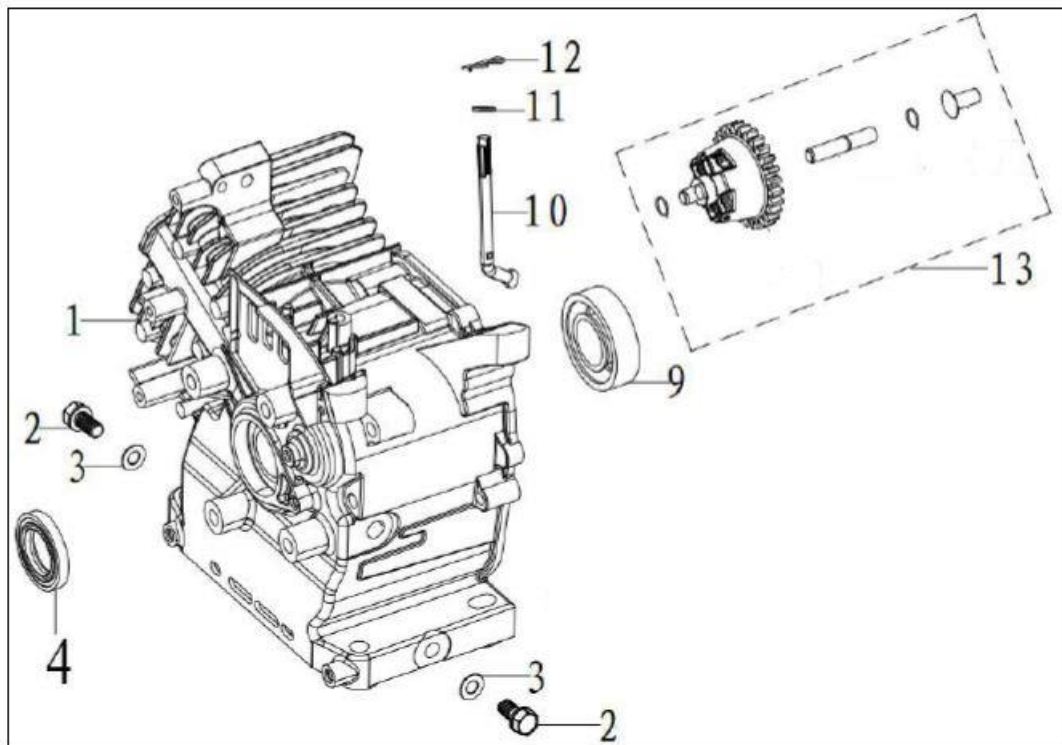

Model: TG715D

Part Number: TG715D

Year: 2019

POS	QTY	PARTNUMBER	BESKRIVELSE	DESCRIPTION
1	1	428757	TOPSTYKKE	CYLINDER HEAD
4	1	428765	TOPPAKNING	HEAD GASKET
5	1	428762	VENTILTÆKSEL	GASKET
6	1	443549	VENTILDÆKSEL PAKNING	PACKING, HEAD COVER
7	1	443550	ÅNDERØR	TUBE BREATHER
8	4	428768	FLANGEBOLT M6X14	COLLAR BOLT M6X14
9	2	428758	PINBOLT M6X113	PIN BOLT M6X113
10	2	428759	PINBOLT M8X34	PIN BOLT M8X34
11	2	428767	STIFT Ø10X16	PIN Ø10X16
12	4	428760	FLANGEBOLT M8X55	COLLAR BOLT M8X55
13	1	10011041	TÆNDRØR W22EP-U	SPARK PLUGS W22EP-U

POS	QTY	PARTNUMBER	BESKRIVELSE	DESCRIPTION
1	1	428769	KRUMTAPHUS	CRANKCASE
2	2	428770	OLIEPROP/SKRUE	OIL PLUG
3	2	428771	PLANSKIVE FOR OLIEPROP	FACE PLATE
4	1	428772	PAKDÅSE 25X41,25X6	OIL SEAL 25X41,25X6
9	1	428773	KUGLELEJE 25X52X15	BALL BEARING 25X52X15
10	1	428774	ARM FOR REGULATOR	LEVER
11	1	428775	PLANSKIVE M6X15X0,5	FACE PLATE M6X15X0,5
12	1	428776	FJEDERSPLIT	SPRING COTTER
13	2	428777	DEKOMPRESION	DECOMPRESSION

POS	QTY	PARTNUMBER	BESKRIVELSE	DESCRIPTION
1	6	428778	FLANGEBOLT M8X32	COLLAR BOLT M8X32
10	1	428779	BUNDPROP	OIL CAP
11	1	443551	OLIEPIND	OIL PLUG ASSY
4	1	443552	SIDE DÆKSEL FOR KRUMTAPHUS	CRANKCASE COVER
5	1	428772	PAKDÅSE 25X41,25X6	OIL SEAL 25X41,25X6
6	1	428773	KUGLELEJE 25X52X15	BALL BEARING 25X52X15
7	2	428782	STIFT Ø8X14	PIN Ø8X14
9	1	428781	PAKNING FOR SIDEDÆKSEL	GASKET
12	1	443553	PAKDÅSE 25X14X7	OIL SEAL

POS	QTY	PARTNUMBER	BESKRIVELSE	DESCRIPTION
16	2	428789	VIPPEARMSÆT	ROCKING LEVER
5	1	428790	STYREPLADE	VALVE GUIDE
6	1	428791	JUSTERINGSMØTRIK	VALVE SEAT
7	1	428792	KNASTAKSEL KOMPLET	CAMSHAFT
8	2	428793	STØDSTANG	PUSH ROD
9	2	428794	STØDSTANGSFOD	VALVE SEAT
10	1	428795	PAKDÅSE	GUARD
11	1	428796	JUSTERINGSMØTRIK	VALVE SEAT
12	2	443554	VENTILFJEDER	SPRING VALVE
13	1	428797	PAKNING FOR VENTILSÆDE	GASKET
14	1	428798	VENTIL FOR UDSØDNING	VALVE
15	1	428799	VENTIL FOR INDSUGNING	VALVE