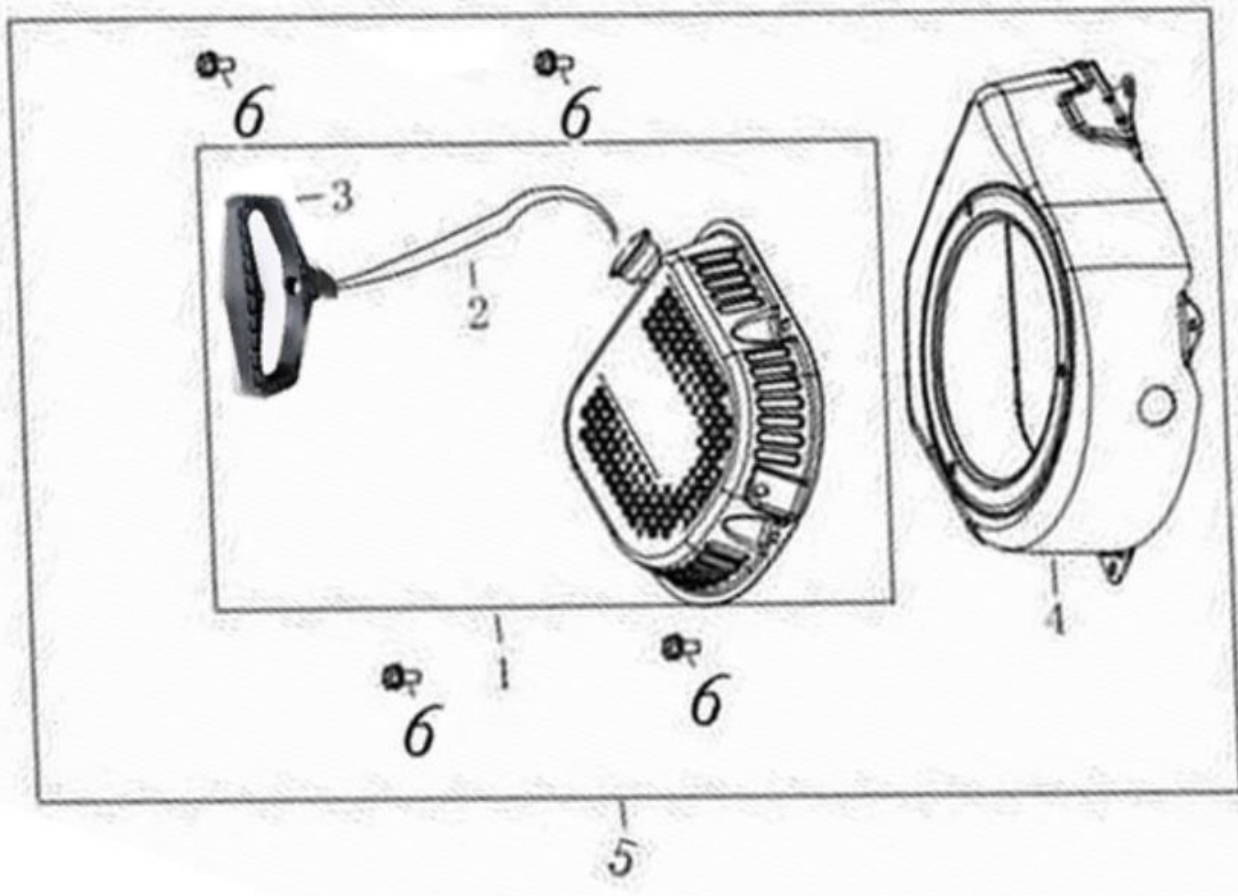

POS	QTY	PARTNUMBER	BESKRIVELSE	DESCRIPTION
A	1	464946	PROP	PLUG
1	1	428804	REKYLSTART KOMPLET INKL. BLÆSEHUS	RECOILSTARTER ASSY