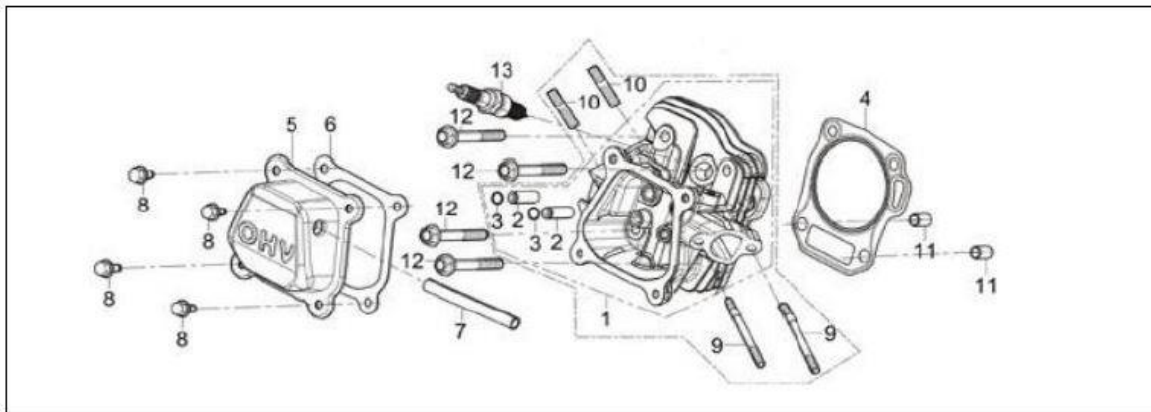

Model: TG715D

Part Number: TG715D

Year: 2019

POS	QTY	PARTNUMBER	BESKRIVELSE	DESCRIPTION
1	1	428757	TOPSTYKKE	CYLINDER HEAD
4	1	428765	TOPPAKNING	HEAD GASKET
5	1	428762	VENTILTÆKSEL	GASKET
6	1	443549	VENTILDÆKSEL PAKNING	PACKING, HEAD COVER
7	1	443550	ÅNDERØR	TUBE BREATHER
8	4	428768	FLANGEBOLT M6X14	COLLAR BOLT M6X14
9	2	428758	PINBOLT M6X113	PIN BOLT M6X113
10	2	428759	PINBOLT M8X34	PIN BOLT M8X34
11	2	428767	STIFT Ø10X16	PIN Ø10X16
12	4	428760	FLANGEBOLT M8X55	COLLAR BOLT M8X55
13	1	10011041	TÆNDRØR W22EP-U	SPARK PLUGS W22EP-U

POS	QTY	PARTNUMBER	BESKRIVELSE	DESCRIPTION
1	1	428769	KRUMTAPHUS	CRANKCASE
2	2	428770	OLIEPROP/SKRUE	OIL PLUG
3	2	428771	PLANSKIVE FOR OLIEPROP	FACE PLATE
4	1	428772	PAKDÅSE 25X41,25X6	OIL SEAL 25X41,25X6
9	1	428773	KUGLELEJE 25X52X15	BALL BEARING 25X52X15
10	1	428774	ARM FOR REGULATOR	LEVER
11	1	428775	PLANSKIVE M6X15X0,5	FACE PLATE M6X15X0,5
12	1	428776	FJEDERSPLIT	SPRING COTTER
13	2	428777	DEKOMPRESION	DECOMPRESSION

POS	QTY	PARTNUMBER	BESKRIVELSE	DESCRIPTION
1	6	428778	FLANGEBOLT M8X32	COLLAR BOLT M8X32
10	1	428779	BUNDPROP	OIL CAP
11	1	443551	OLIEPIND	OIL PLUG ASSY
4	1	443552	SIDE DÆKSEL FOR KRUMTAPHUS	CRANKCASE COVER
5	1	428772	PAKDÅSE 25X41,25X6	OIL SEAL 25X41,25X6
6	1	428773	KUGLELEJE 25X52X15	BALL BEARING 25X52X15
7	2	428782	STIFT Ø8X14	PIN Ø8X14
9	1	428781	PAKNING FOR SIDEDÆKSEL	GASKET
12	1	443553	PAKDÅSE 25X14X7	OIL SEAL

POS	QTY	PARTNUMBER	BESKRIVELSE	DESCRIPTION
2	1	428784	STEMPEL	PISTON
3	1	428785	KRYDSPIND	CROSSHEAD TUBE
4	2	428786	LÅSERING	LOCKING RING
6	1	428788	KRUMTAP	CRANK
1	1	428783	STEMPELRINGESÆT	PISTON RING SET
5	1	428787	PLEJLSTANG	PISTON ROD