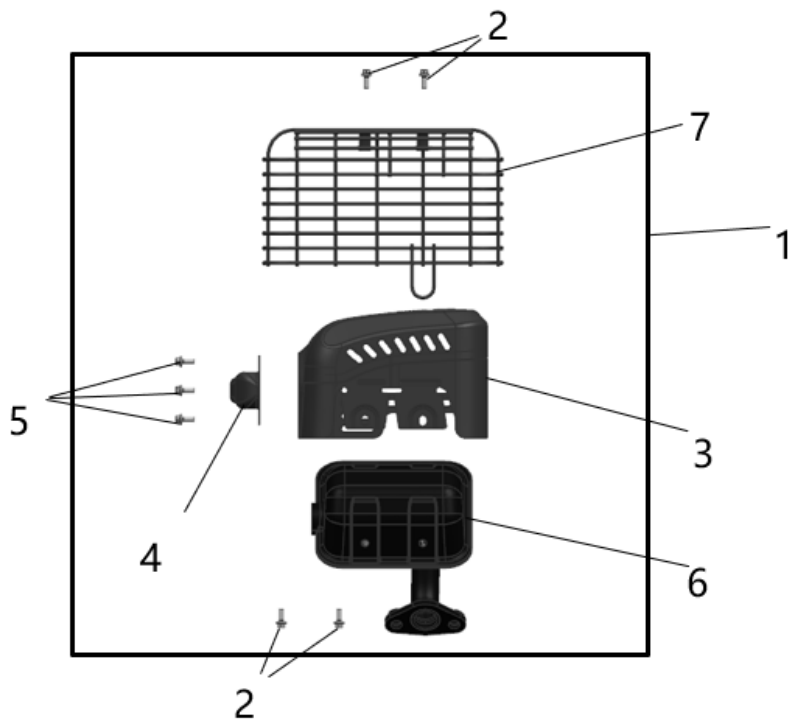

POS	QTY	PARTNUMBER	BESKRIVELSE	DESCRIPTION
1	1	442932	UDSTØDNING KPL.	MUFFLER ASSY
2	4	443563	BOLT M6X10	BOLT M6X10
3	1	443564	VARMESKJOLD FOR UDSTØDNING	MUFFLER COVER
4	1	443565	RØGVENDER	DIRECTION PIPE
5	3	443566	SKRUE SELVSKÆRENDE	SELF TAPPING SCREW
6	1	443567	UDSTØDNINGSRØR	MUFFLER BODY
7	1	443568	GITTER FOR UDSTØDNING	ANTI-HOT COVER