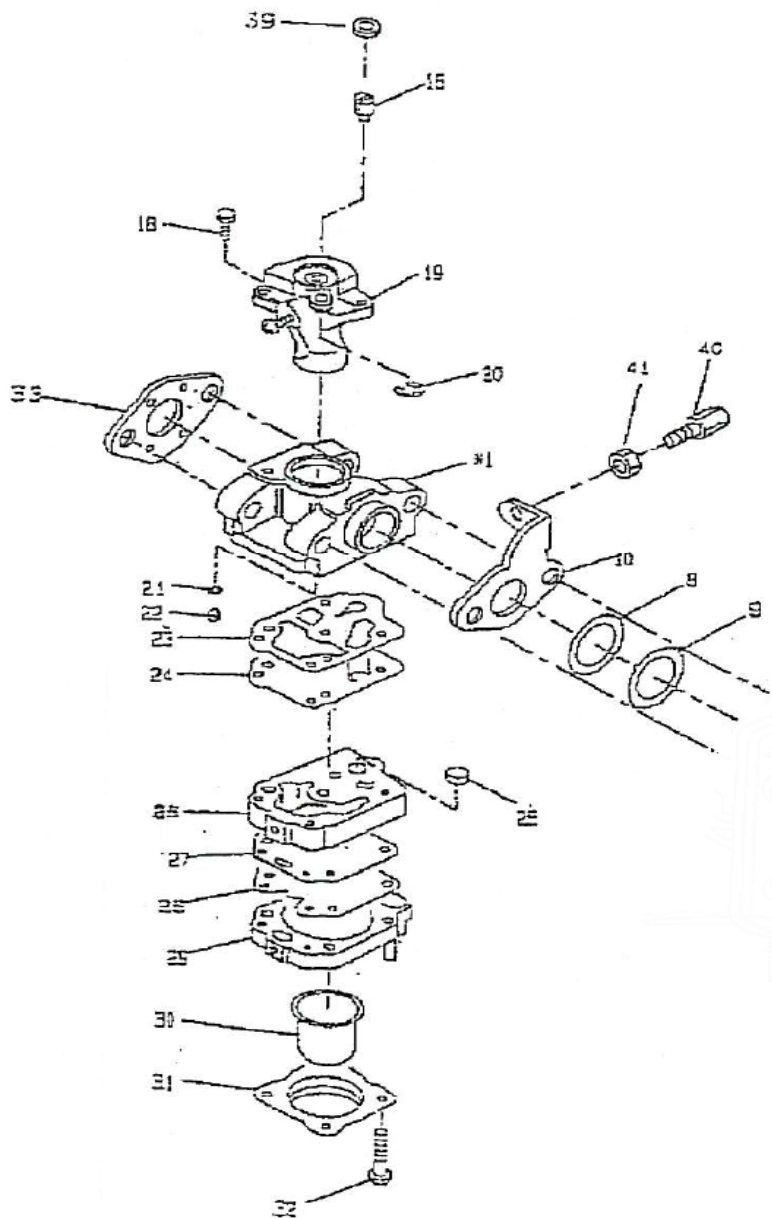

Pos	Antal	Robin varenummer	Beskrivelse	Description
56	1	5259500000	Label	Label
57	1	5255500001	Blæsehus	Housing Blower
58	1	0043505160	Skrue	Screw assy
59	1	0200070010	Skive	Washer
60	1	5215500300	Plate Baffle	Plate Baffle
70	1	5256025000	Brændstoftank	Fuel tank
71	1	5236503900	Filter	Filter
72	1	5256012001	Slange	Tube assy
73	1	5256002000	Plate	Plate
74	1	5316015000	Låg	Cap
75	4	0043705160	Skrue M5x16	Screw M5x16
76	1	0561059990	Klemme	Clip
80	1	5257001010	Svinghjul	Flywheel
81	1	5257001020	Tændspole	Ignintion coil
82	1	5237503301	Tændrørshætte	Sparkplug cap
83	1	0654009931	Fjeder	Spring
84	1	0650149721	Tændrør	Sparkplug (10011014)
85	2	0140049920	Skrue M4x20	Screw M4x20
86	1	0660000371	Kontakt	Switch
87	2	0043304100	Skrue M4x10	Screw M4x10
88	1	0031206000	Skive	Washer
89	1	0011306160	Bolt M6x16	Bolt M6x16
90	1	5259503500	Label	Label
100	1	6255501000	Styreplade	Locating plate
101	4	0140059820	Skrue	Screw
102	1	6202500000	Holder	Holder
103	1	6202006000	Bolt	Bolt
104	2	6252500100	Bolt	Bolt
105	2	6252500801	Koblingssko	Clutch shoe
106	1	52358500500	Fjeder	Spring
107	2	0200089911	Skive	Washer
108	2	6202500600	Skive	Washer