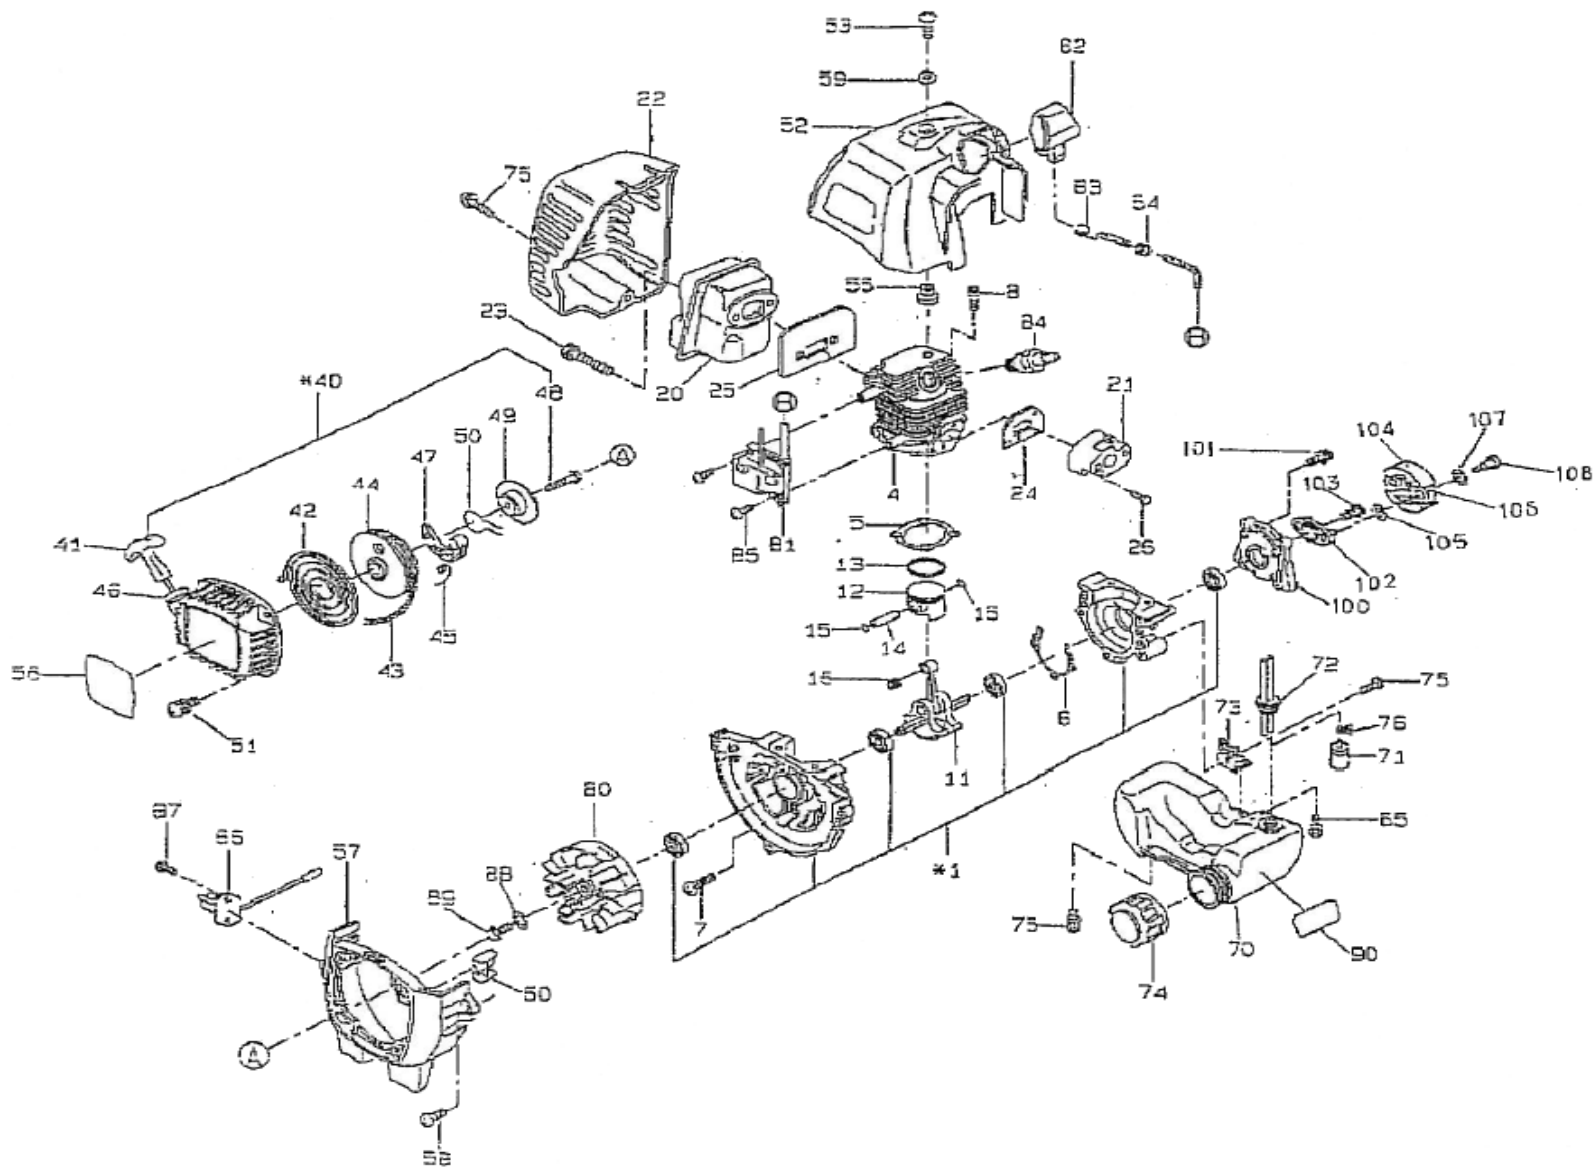

Pos	Antal	Robin varenummer	Beskrivelse	Description
1	1	5251003000	Krumtaphus	Crankcase
2	1	5251500200	Cylinder	Cylinder
5	1	5231502304	Pakning	Gasket Cylinder
6	1	5231502202	Pakning	Gasket Crankcase
7	3	0140059520	Skrue	Screw
8	2	0119059730	Bolt M5x20	Bolt M5x20
11	1	5252001801	Krumtap	Crankshaft
12	1	5232501902	Stempel	Piston
13	1	5242500701	Stemplering	Piston ring
14	1	5232502600	Krydspind	Piston pin
15	2	0565089970	Låsering	Clip
16	1	0610089990	Nåleleje	Needle bearing
20	1	5253011000	Udstødning	Muffler
21	1	5233014000	Isolatoer	Insulator
22	1	5253500000	Dæksel	Muffler cover
23	1	0119059660	Bolt M5x45	Bolt M5x45
24	1	5253500200	Pakning isolator	Gasket Isolator
25	1	5253500102	Pakning udstødning	Gasket muffler
26	2	0140059500	Skrue M5x20	Screw M5x20
40	1	5255001000	Rekylstarter komplet	Starter Rewind
41	1	5225004020	Starthåndtag	Starter knob
42	1	5025001020	Fjeder	Spiral spring
43	1	5235024022	Startsnor	Starter rope
44	1	5025001010	Snorhjul	Reel
45	1	5105015060	Returfjeder	Return spring
46	1	5055001040	Dæmper	Damper
47	1	5705075020	Startpal	Ratchet
48	1	5255001020	Skrue	Set screw
49	1	5505001030	Plade	Friction plate
50	1	5105015050	Fjeder	Friction spring
51	1	0140059480	Skrue	Screw assy
52	1	5255500401	Motordæksel	Cover cylinder
53	1	0140059490	Skrue	Screw
54	1	5257500300	Gennemføring	Grommet