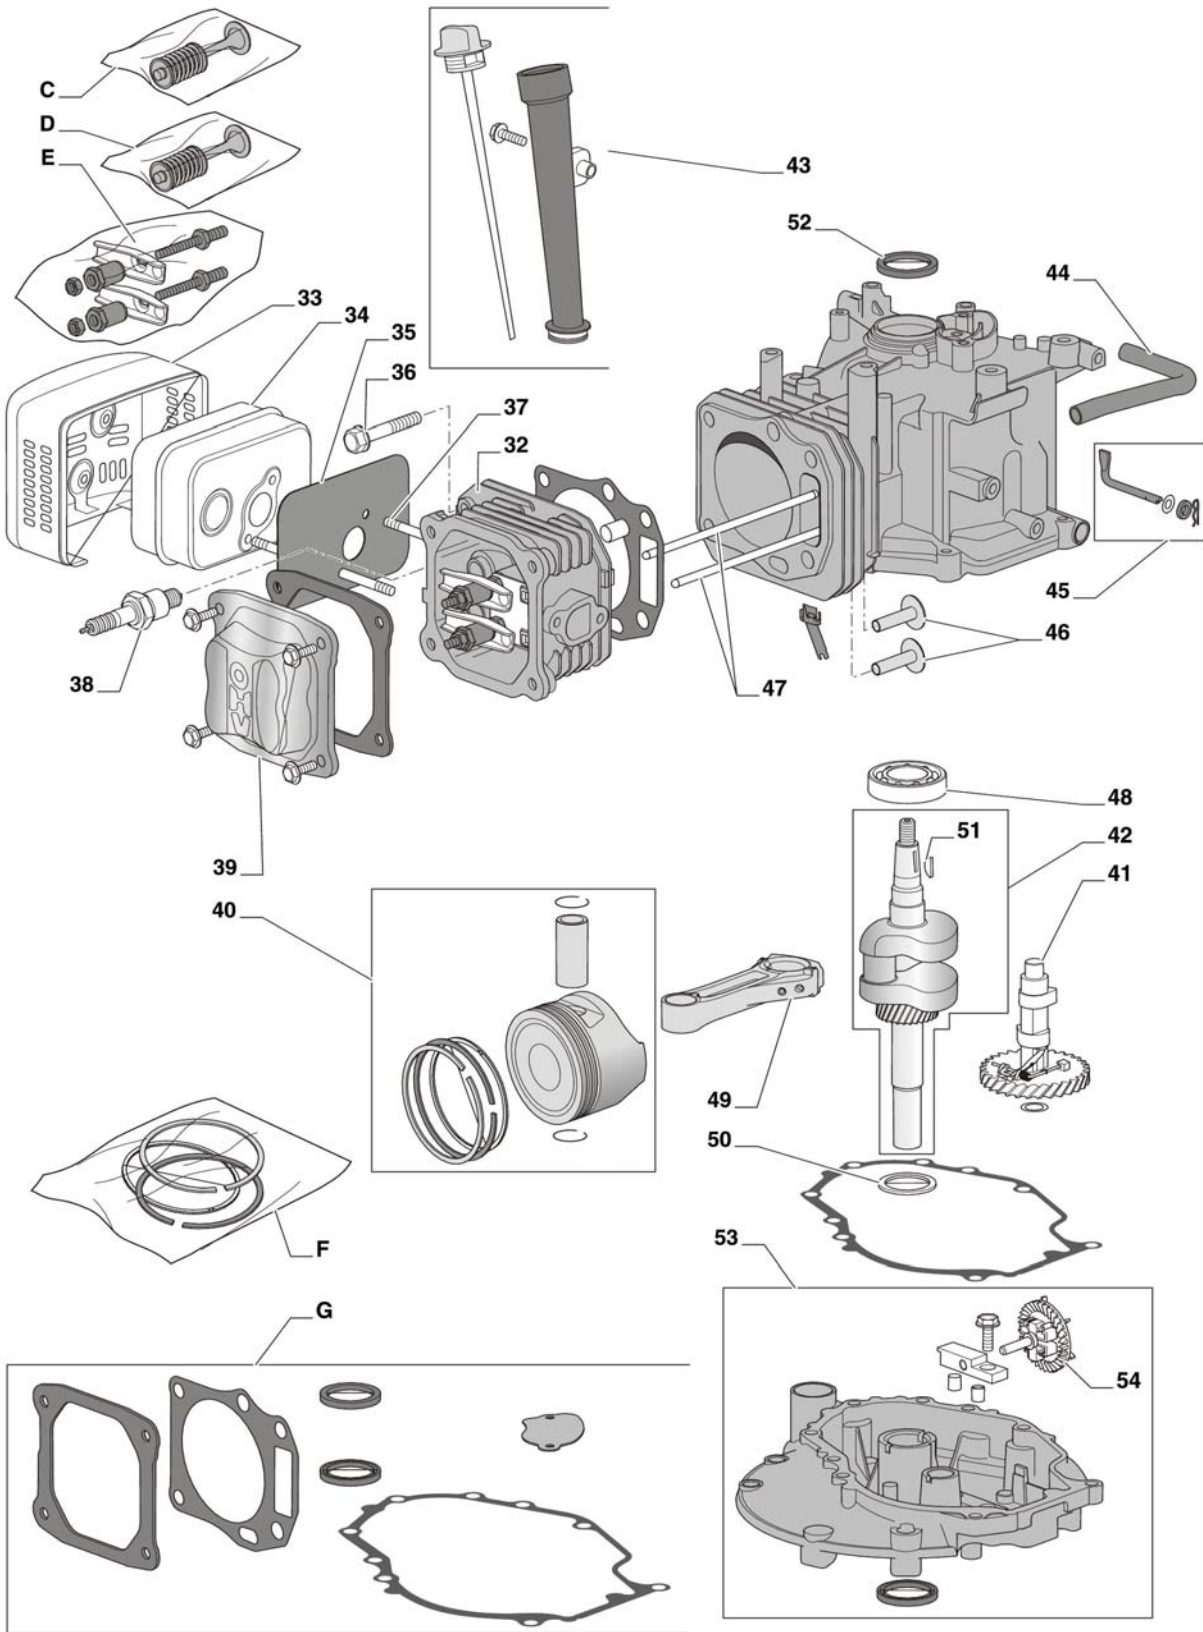

POS	QTY	PARTNUMBER	BESKRIVELSE	DESCRIPTION
32	1	118550244-0	TOPSTYKKE	CYLINDER HEAD
33	1	118550268-0	UDSTØDNINGSDÆKSEL	LID
34	1	118550269-0	UDSTØDNING	EXHAUST
35	1	118550270-0	VARMESKJOLD	HEAT SHIELD
36	4	118550297-0	BOLT	BOLT
37	2	118550298-0	PINBOLT	PIN BOLT
38	1	10011004	TÆNDRØR Q16PR-U	SPARK PLUGS Q16PR-U
39	1	118550296-0	VENTILDÆKSEL	VALVE COVER
40	1	118550278-0	STEMPEL	PISTON
41	1	118550271-0	KNASTAKSEL	CAMSHAFT
42	1	118550281-0	KRUMTAP	CRANK
43	1	118550311-0	OLIEPIND	OIL DIPSTICK
44	1	118550306-0	ÅNDERØR	BREATHER TUBE
45	1	118550308-0	ARM	LEVER
46	1	118550291-0	KNASTFØLER	CAM SENSOR
47	1	118550289-0	PINDBOLT	PUSHRODSASSY
48	1	118550280-0	KUGLELEJE	BALL BEARING
49	1	118550284-0	PEJLESTANG	CONNECTINGRODASSY
50	1	118550283-0	SKIVE	WASHER
51	1	118550288-0	NOT	SLOT
52	1	118550300-0	PAKDÅSE	OIL SEAL
53	1	118550309-0	SIDEDÆKSEL	SIDE CAP
54	1	118550312-0	REGULATOR	REGULATOR
C	1	118550292-0	INDSUGNINGSVENTIL	INTAKE VALVE
D	1	118550294-0	UDSTØDNINGSVENTIL	EXHAUST VALVE
E	1	118550273-0	VIPPARM	VALVEARMSET
F	1	118550286-0	STEMPELRINGESÆT	PISTON RING SET
G	1	118550246-0	PAKNINGSSÆT	SEAL SET

POS	QTY	PARTNUMBER	BESKRIVELSE	DESCRIPTION
60	1	22055457-0	DÆKSEL	LID
61	1	22055451-0	DÆKSEL	LID
62	1	22055443-0	DÆKSEL	LID
63	1	322055463-1	MOTORDÆKSEL	ENGINE CAP