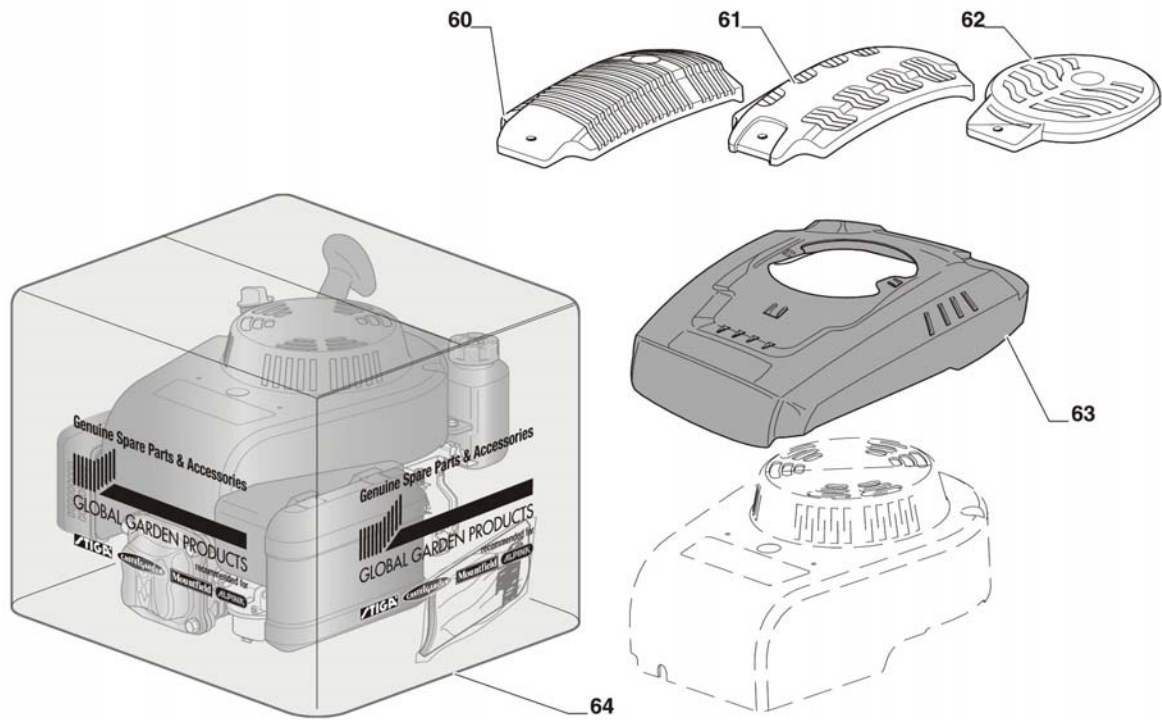

POS	QTY	PARTNUMBER	BESKRIVELSE	DESCRIPTION
32	1	118550244-0	TOPSTYKKE	CYLINDER HEAD
33	1	118550268-0	UDSTØDNINGSDÆKSEL	LID
34	1	118550269-0	UDSTØDNING	EXHAUST
35	1	118550270-0	VARMESKJOLD	HEAT SHIELD
36	4	118550297-0	BOLT	BOLT
37	2	118550298-0	PINBOLT	PIN BOLT
38	1	10011004	TÆNDRØR Q16PR-U	SPARK PLUGS Q16PR-U
39	1	118550296-0	VENTILDÆKSEL	VALVE COVER
40	1	118550278-0	STEMPEL	PISTON
41	1	118550271-0	KNASTAKSEL	CAMSHAFT
42	1	118550281-0	KRUMTAP	CRANK
43	1	118550311-0	OLIEPIND	OIL DIPSTICK
44	1	118550306-0	ÅNDERØR	BREATHER TUBE
45	1	118550308-0	ARM	LEVER
46	1	118550291-0	KNASTFØLER	CAM SENSOR
47	1	118550289-0	PINDBOLT	PUSHRODSASSY
48	1	118550280-0	KUGLELEJE	BALL BEARING
49	1	118550284-0	PEJLESTANG	CONNECTINGRODASSY
50	1	118550283-0	SKIVE	WASHER
51	1	118550288-0	NOT	SLOT
52	1	118550300-0	PAKDÅSE	OIL SEAL
53	1	118550309-0	SIDEDÆKSEL	SIDE CAP
54	1	118550312-0	REGULATOR	REGULATOR
C	1	118550292-0	INDSUGNINGSVENTIL	INTAKE VALVE
D	1	118550294-0	UDSTØDNINGSVENTIL	EXHAUST VALVE
E	1	118550273-0	VIPPARM	VALVEARMSET
F	1	118550286-0	STEMPELRINGESÆT	PISTON RING SET
G	1	118550246-0	PAKNINGSSÆT	SEAL SET