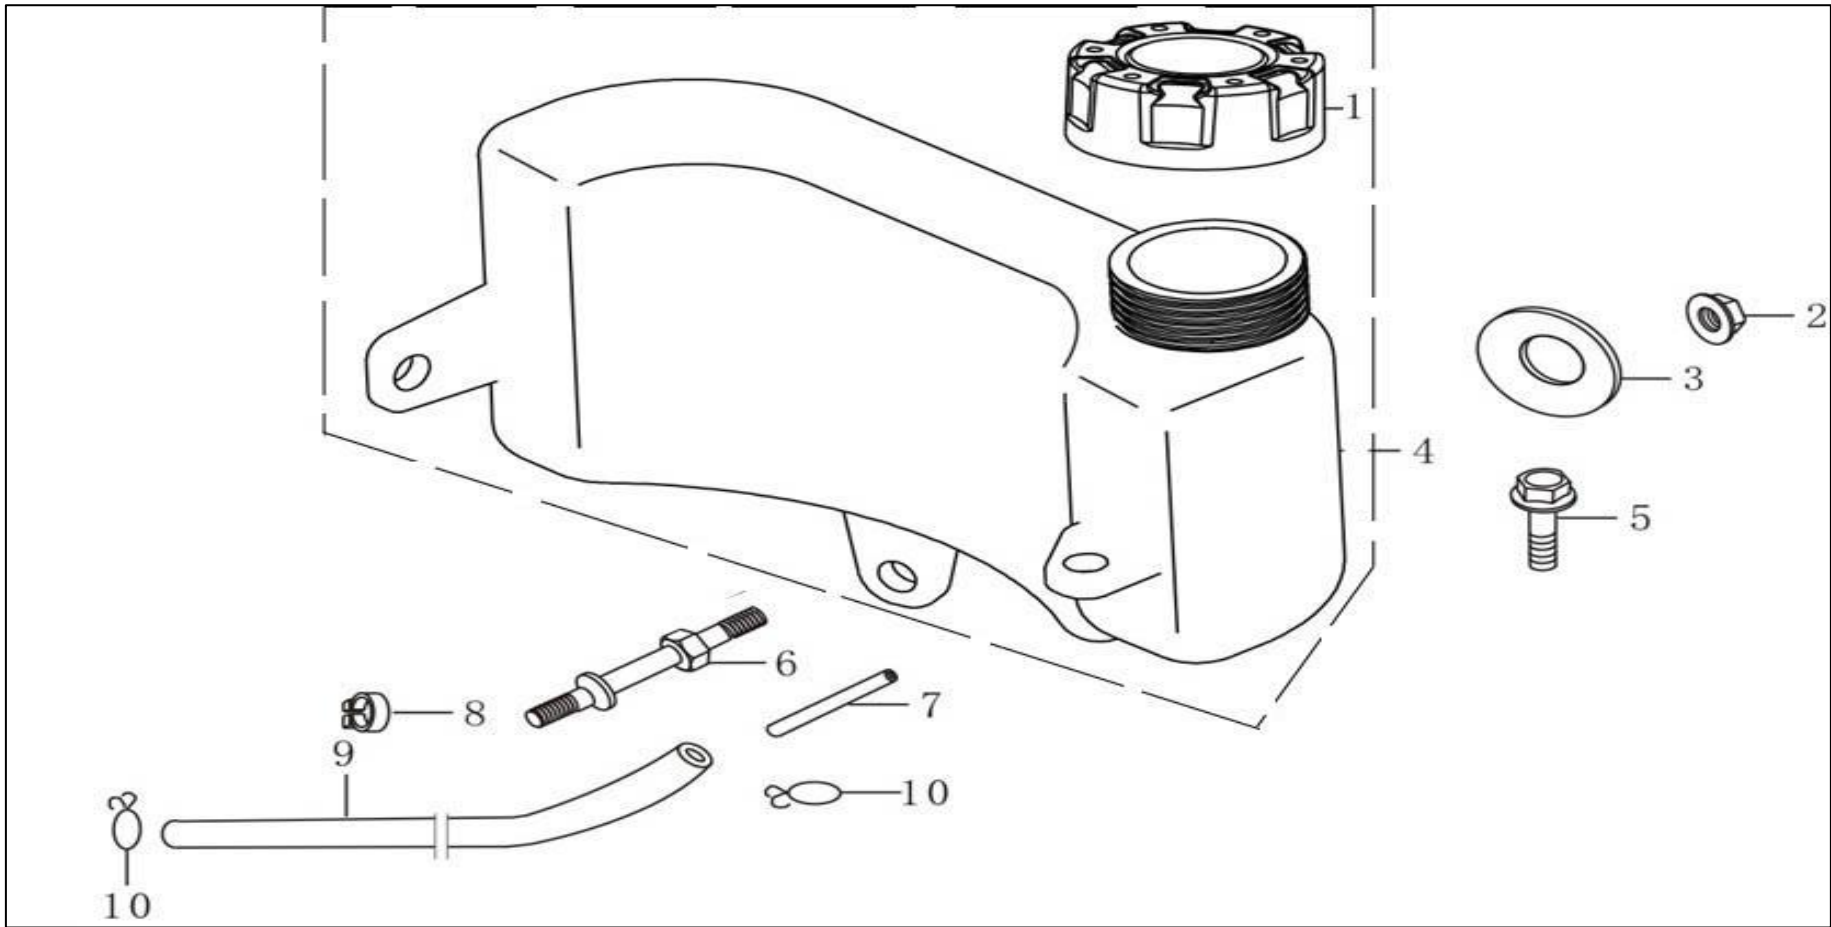

POS	QTY	PARTNUMBER	BESKRIVELSE	DESCRIPTION
1	1	428092	TANKLÅG KOMPLET	FUEL TANK LID
2	1	420332	FLANGEMØTRIK M6	COLLAR NUT M6
3	1	428093	SKIVE 6X25X2	WASHER 6X25X2
4	1	428094	BRÆNDSTOFTANK	FUEL TANK
5	1	428081	FLANGEBOLT M6X16	COLLAR BOLT M6X16
6	1	428095	PINBOLT M6X60	PIN BOLT M6X60
7	1	428096	VENTIL	VALVE
9	1	451858	BENZINSLANGE	OIL TUBE
10	2	428099	CLIPS FOR SLANGE	CLIPS