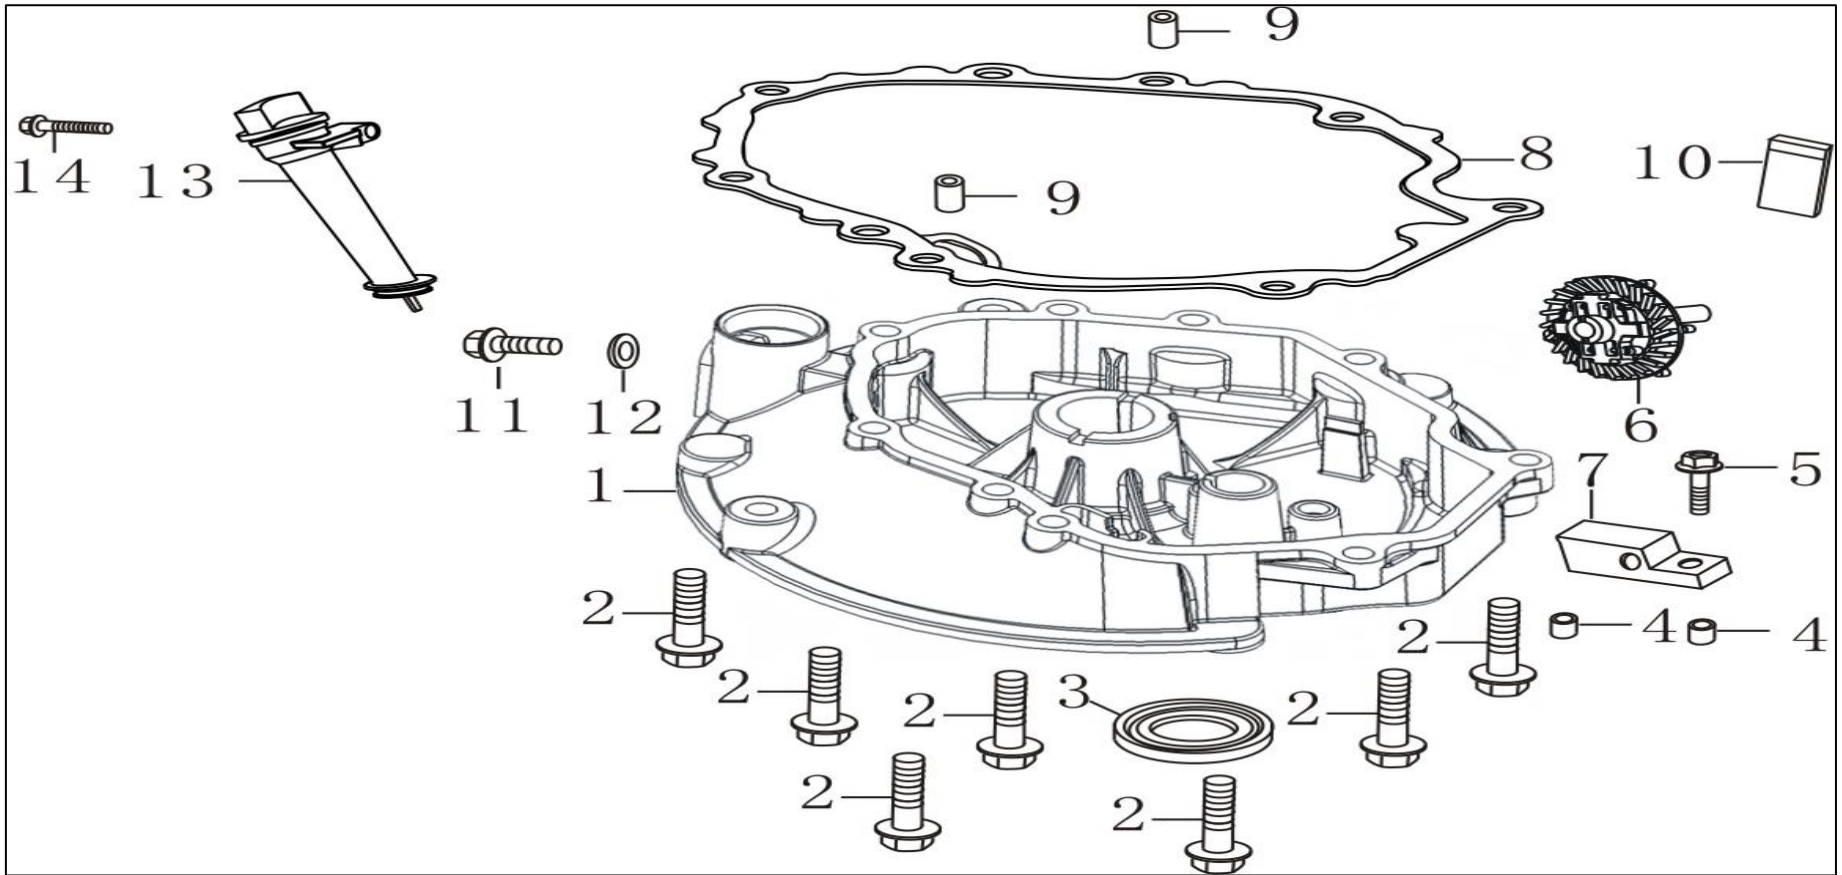

Model: Loncin 159cc

Part Number: 444093

Year: 2020

POS	QTY	PARTNUMBER	BESKRIVELSE	DESCRIPTION
1	5	451799	BOLT M5X16.5	HEXAGON SHAFT SHOULDER BOLT
2	1	451800	VENTILDÆKSEL	CYLINDER HEAD COVER
3	1	451801	PAKNING	GASKET FOR CYLINDER HEAD COVER
4	1	451802	TÆNDRØR E7RTC	SPARK PLUG
5	4	451803	FLANGEBOLT M8X50	HEXAGON BOLT WITH FLANGE
6	1	451804	CYLINDER	CYLINDER HEAD
7	2	428014	PINBOLT M6X95	PIN BOLT M6X95
8	2	451805	PINBOLT M6X97	STUD
9	1	451806	PAKNING	GASKET FOR CYLINDER HEAD
10	2	425808	NOT	KEY

POS	QTY	PARTNUMBER	BESKRIVELSE	DESCRIPTION
1	1	451807	KRUMTAPHUS	CRANKCASE BODY
2	1	451808	DÆKSEL	SIDE PLATE
3	2	428081	FLANGEBOLT M6X16	COLLAR BOLT M6X16
4	1	428019	PINBOLT M6X78,5	PIN BOLT M6X78,5
5	2	428020	PINBOLT M6X85	PIN BOLT M6X85
6	1	428021	PAKDÅSE 25X38X7	OIL SEAL 25X38X7
7	1	428022	VENTIL (LAMEL)	VALVE
8	1	428023	FLANGEBOLT M6X10	COLLAR BOLT M6X10
9	1	451809	PAKNING	PACKING?BREATHER CHAMBER
10	1	451810	LÅG FOR PAKNING	CAP,BREATHER CHAMBER
11	3	420241	FLANGEBOLT M6X14	COLLAR BOLT M6X14
12	1	428087	FLANGEBOLT M6X12	COLLAR BOLT M6X12
13	1	451811	DÆKSEL	SIDE PLATE
14	1	451812	BØS	BUSHING
15	1	420260	STIFT	PIN
16	1	451813	ÅNDERØR	BREATHER TUBE
17	1	451814	REGULATORARM	SPEED REGULATING ARM
18	1	428031	PLANSKIVE M6	FACE PLATE M6
19	1	428032	PAKDÅSE 6X11X4	OIL SEAL 6X11X4
20	15	451815	VENTIL	LOCATION WIRE NAIL

POS	QTY	PARTNUMBER	BESKRIVELSE	DESCRIPTION
1	1	451816	KRUMTAPHUS	CRANKCASE COVER
2	7	420269	FLANGEBOLT M6X30	COLLAR BOLT M6X30
3	1	428035	PAKDÅSE 25X41.25X6	OIL SEAL 25X41.25X6
4	2	451213	STIFT	LOCATION PIN
5	1	428038	FLANGEBOLT M6X20	COLLAR BOLT M6X20
6	1	451817	GEAR	COMPONENTS OF GOVERNOR GEAR
7	1	428036	PLADE FOR ARM	PLATE
8	1	451818	BUNDPAKNING	CRANKCASE COVER GASKET
9	2	425866	NOT 8X14	KEY 8X14
10	1	428043	DEFLEKTOR GUMMI	DEFLECTOR
11	1	420280	BUNDSKRUE	BOTTOM SCREW
12	1	425811	SKIVE 10X16X1.5	WASHER 10X16X1.5
13	1	428042	OLIEPIND MED RØR KOMPLET	OIL DIPSTICK
14	1	428041	FLANGEBOLT M6X35	COLLAR BOLT M6X35