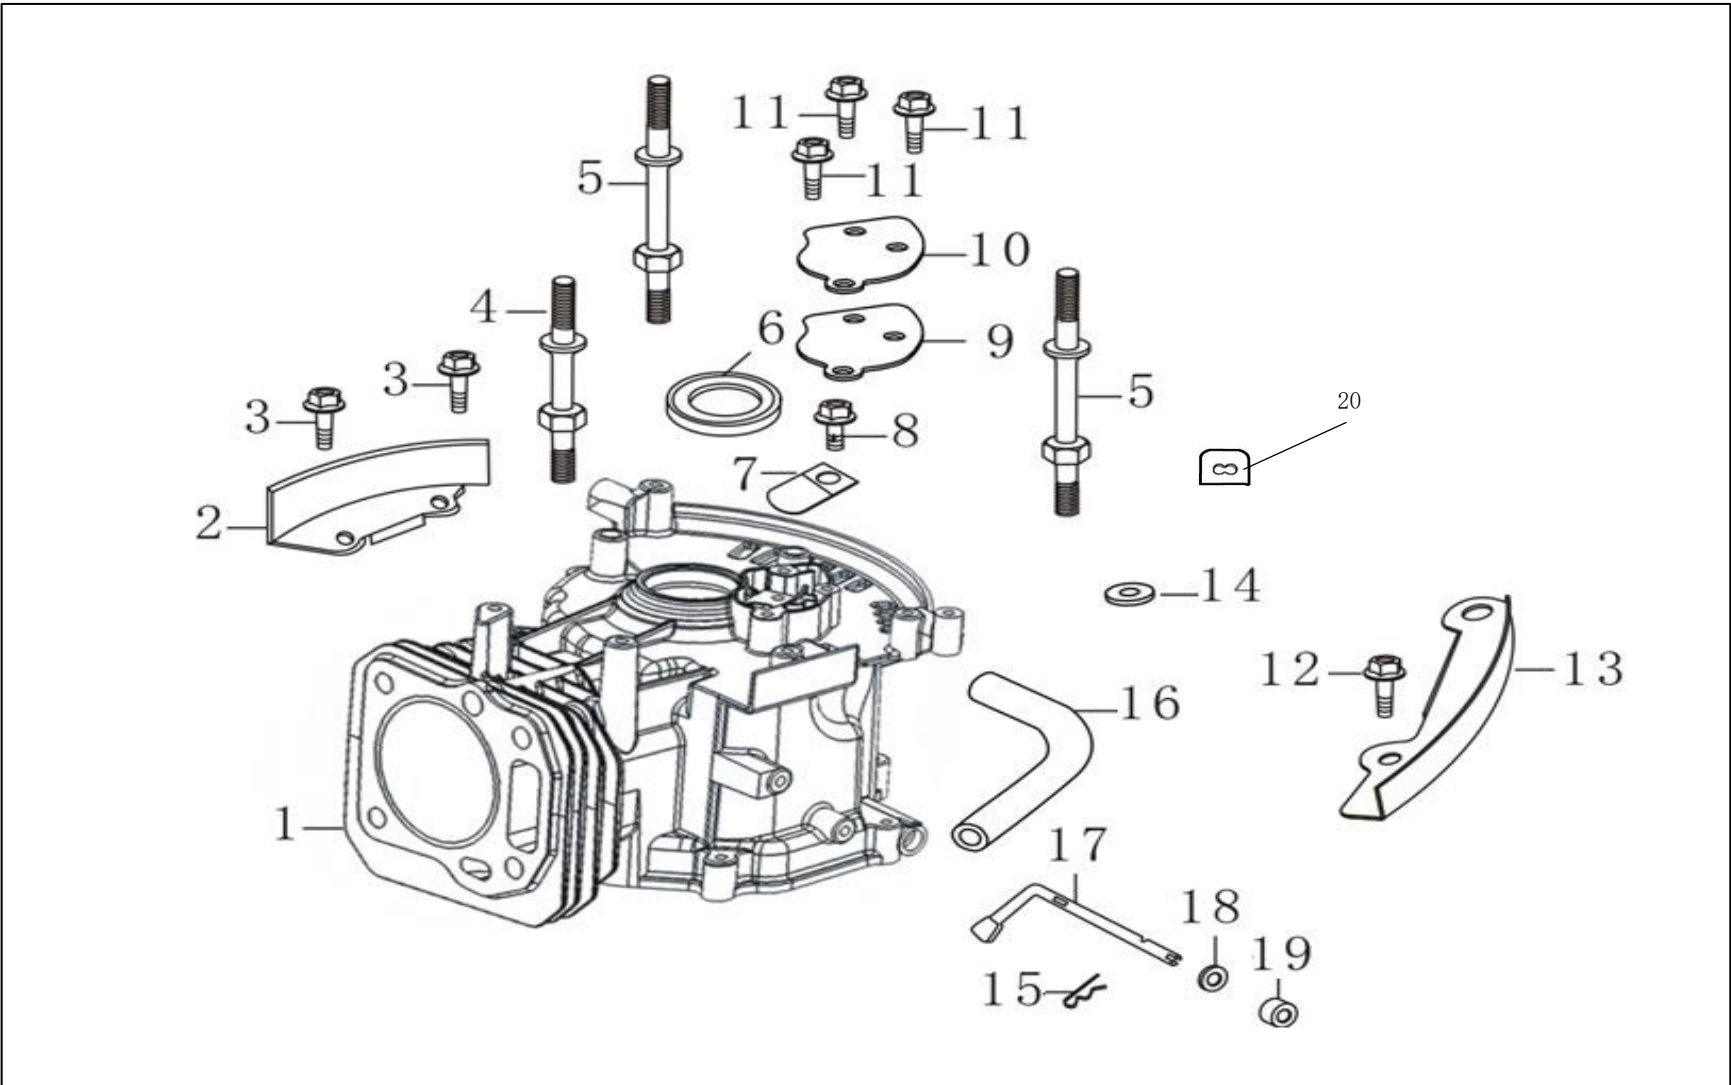

Model: Loncin 159cc

Part Number: 444093

Year: 2020

POS	QTY	PARTNUMBER	BESKRIVELSE	DESCRIPTION
1	5	451799	BOLT M5X16.5	HEXAGON SHAFT SHOULDER BOLT
2	1	451800	VENTILDÆKSEL	CYLINDER HEAD COVER
3	1	451801	PAKNING	GASKET FOR CYLINDER HEAD COVER
4	1	451802	TÆNDRØR E7RTC	SPARK PLUG
5	4	451803	FLANGEBOLT M8X50	HEXAGON BOLT WITH FLANGE
6	1	451804	CYLINDER	CYLINDER HEAD
7	2	428014	PINBOLT M6X95	PIN BOLT M6X95
8	2	451805	PINBOLT M6X97	STUD
9	1	451806	PAKNING	GASKET FOR CYLINDER HEAD
10	2	425808	NOT	KEY

POS	QTY	PARTNUMBER	BESKRIVELSE	DESCRIPTION
1	1	451807	KRUMTAPHUS	CRANKCASE BODY
2	1	451808	DÆKSEL	SIDE PLATE
3	2	428081	FLANGEBOLT M6X16	COLLAR BOLT M6X16
4	1	428019	PINBOLT M6X78,5	PIN BOLT M6X78,5
5	2	428020	PINBOLT M6X85	PIN BOLT M6X85
6	1	428021	PAKDÅSE 25X38X7	OIL SEAL 25X38X7
7	1	428022	VENTIL (LAMEL)	VALVE
8	1	428023	FLANGEBOLT M6X10	COLLAR BOLT M6X10
9	1	451809	PAKNING	PACKING?BREATHER CHAMBER
10	1	451810	LÅG FOR PAKNING	CAP,BREATHER CHAMBER
11	3	420241	FLANGEBOLT M6X14	COLLAR BOLT M6X14
12	1	428087	FLANGEBOLT M6X12	COLLAR BOLT M6X12
13	1	451811	DÆKSEL	SIDE PLATE
14	1	451812	BØS	BUSHING
15	1	420260	STIFT	PIN
16	1	451813	ÅNDERØR	BREATHER TUBE
17	1	451814	REGULATORARM	SPEED REGULATING ARM
18	1	428031	PLANSKIVE M6	FACE PLATE M6
19	1	428032	PAKDÅSE 6X11X4	OIL SEAL 6X11X4
20	15	451815	VENTIL	LOCATION WIRE NAIL

POS	QTY	PARTNUMBER	BESKRIVELSE	DESCRIPTION
1	1	451816	KRUMTAPHUS	CRANKCASE COVER
2	7	420269	FLANGEBOLT M6X30	COLLAR BOLT M6X30
3	1	428035	PAKDÅSE 25X41.25X6	OIL SEAL 25X41.25X6
4	2	451213	STIFT	LOCATION PIN
5	1	428038	FLANGEBOLT M6X20	COLLAR BOLT M6X20
6	1	451817	GEAR	COMPONENTS OF GOVERNOR GEAR
7	1	428036	PLADE FOR ARM	PLATE
8	1	451818	BUNDPAKNING	CRANKCASE COVER GASKET
9	2	425866	NOT 8X14	KEY 8X14
10	1	428043	DEFLEKTOR GUMMI	DEFLECTOR
11	1	420280	BUNDSKRUE	BOTTOM SCREW
12	1	425811	SKIVE 10X16X1.5	WASHER 10X16X1.5
13	1	428042	OLIEPIND MED RØR KOMPLET	OIL DIPSTICK
14	1	428041	FLANGEBOLT M6X35	COLLAR BOLT M6X35