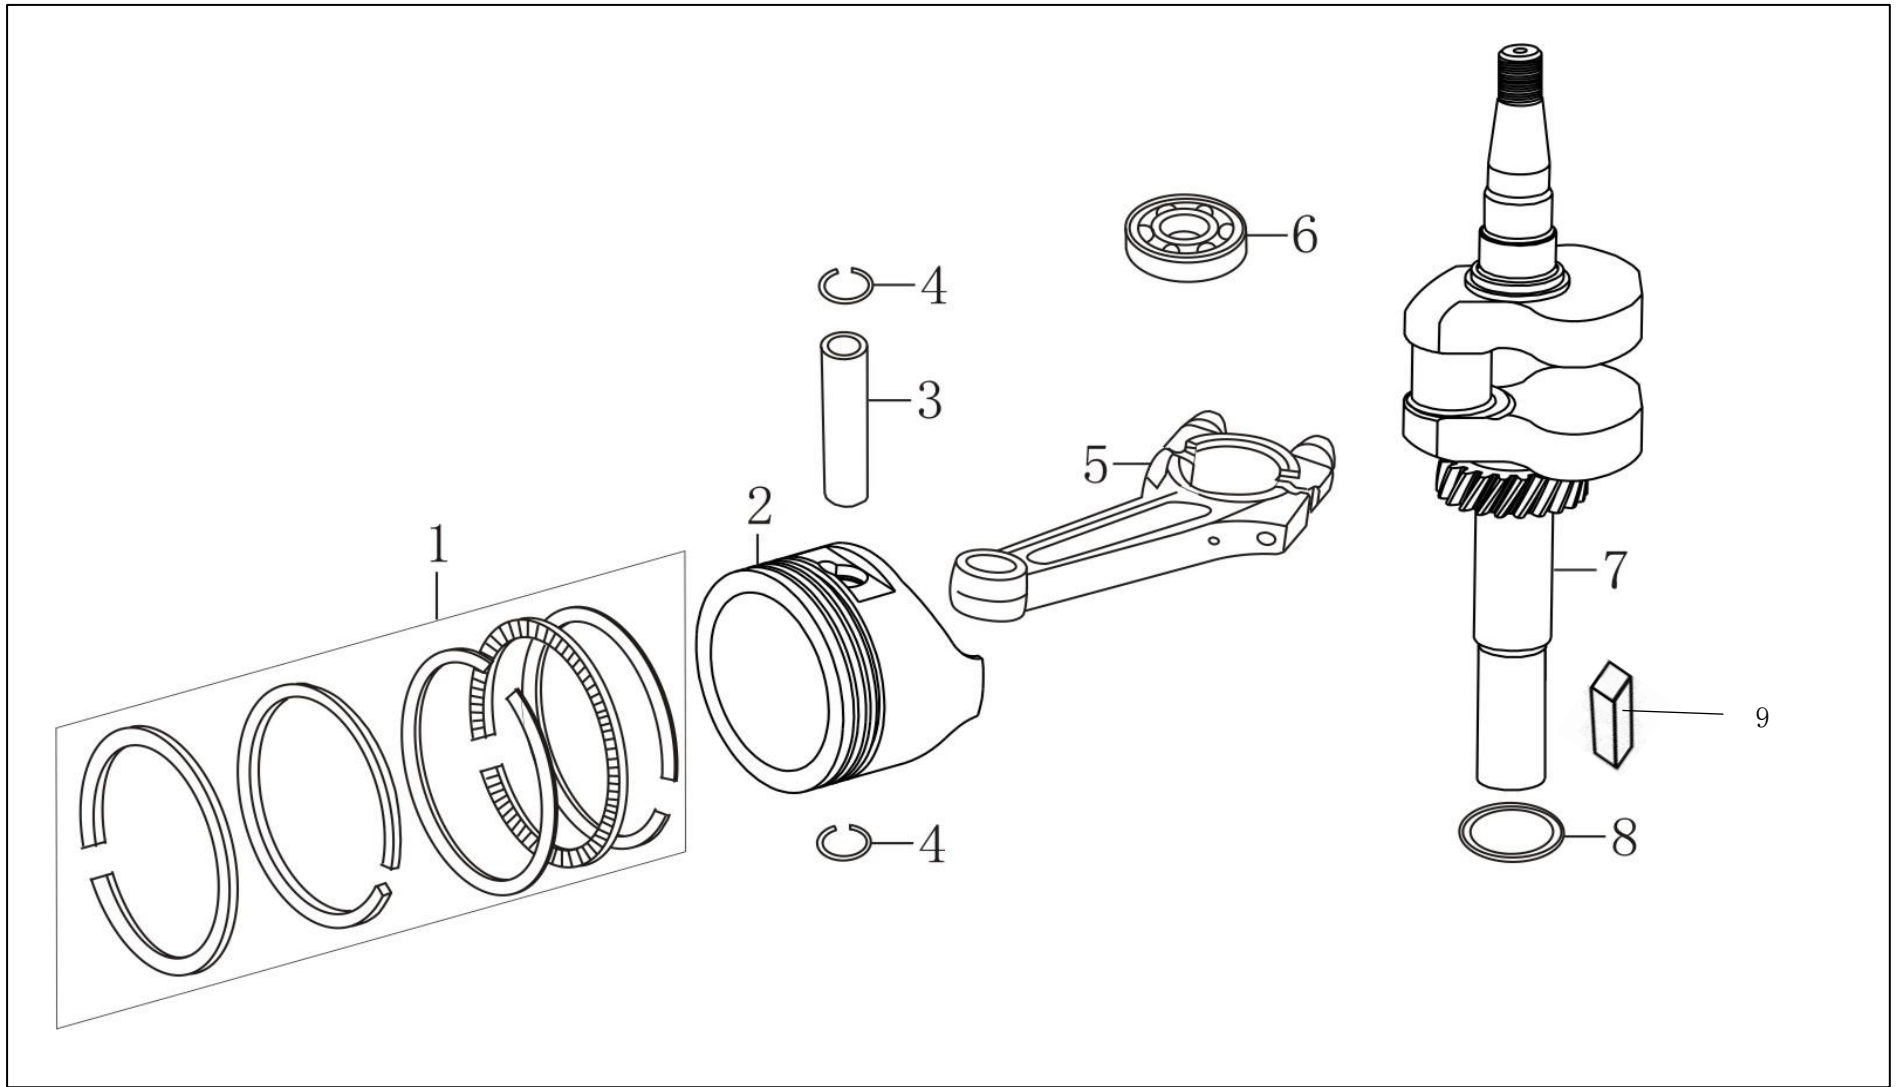

Model: Loncin 159cc

Part Number: 444093

Year: 2020

POS	QTY	PARTNUMBER	BESKRIVELSE	DESCRIPTION
1	5	451799	BOLT M5X16.5	HEXAGON SHAFT SHOULDER BOLT
2	1	451800	VENTILDÆKSEL	CYLINDER HEAD COVER
3	1	451801	PAKNING	GASKET FOR CYLINDER HEAD COVER
4	1	451802	TÆNDRØR E7RTC	SPARK PLUG
5	4	451803	FLANGEBOLT M8X50	HEXAGON BOLT WITH FLANGE
6	1	451804	CYLINDER	CYLINDER HEAD
7	2	428014	PINBOLT M6X95	PIN BOLT M6X95
8	2	451805	PINBOLT M6X97	STUD
9	1	451806	PAKNING	GASKET FOR CYLINDER HEAD
10	2	425808	NOT	KEY

POS	QTY	PARTNUMBER	BESKRIVELSE	DESCRIPTION
1	1	451816	KRUMTAPHUS	CRANKCASE COVER
2	7	420269	FLANGEBOLT M6X30	COLLAR BOLT M6X30
3	1	428035	PAKDÅSE 25X41.25X6	OIL SEAL 25X41.25X6
4	2	451213	STIFT	LOCATION PIN
5	1	428038	FLANGEBOLT M6X20	COLLAR BOLT M6X20
6	1	451817	GEAR	COMPONENTS OF GOVERNOR GEAR
7	1	428036	PLADE FOR ARM	PLATE
8	1	451818	BUNDPAKNING	CRANKCASE COVER GASKET
9	2	425866	NOT 8X14	KEY 8X14
10	1	428043	DEFLEKTOR GUMMI	DEFLECTOR
11	1	420280	BUNDSKRUE	BOTTOM SCREW
12	1	425811	SKIVE 10X16X1.5	WASHER 10X16X1.5
13	1	428042	OLIEPIND MED RØR KOMPLET	OIL DIPSTICK
14	1	428041	FLANGEBOLT M6X35	COLLAR BOLT M6X35

POS	QTY	PARTNUMBER	BESKRIVELSE	DESCRIPTION
1	1	451819	STEMPELRINGESÆT	PISTON RING COMBINATION
2	1	451820	STEMPEL	PISTON
3	1	451821	KRYDSPIND	PISTON PIN
4	2	451822	LÅSERING	STEEL CABLE BAFFLE RING
5	1	451823	PEJLSTANG	CONNECTING ROD
6	1	425812	KUGLELEJE 25X52X15	BALL BEARING 25X52X15
7	1	451824	KRUMTAP	CRANKSHAFT
8	1	428047	SKIVE Ø25,4X34X1	WASHER Ø25,4X34X1
9	1	451825	NOT 4.78X4.78	KEY

POS	QTY	PARTNUMBER	BESKRIVELSE	DESCRIPTION
1	1	451826	VIPPEARM SÆT	VALVE ROCKER COMBINATION
2	1	428054	SKIVE Ø14.2X20X1	WASHER Ø14.2X20X1
3	2	451827	SÆDE FOR IND- OG UDSTØDNINSFJEDER	RETAINER, VALVE SPRING
4	2	425883	VENTILFJEDER	VALVE SPRING
5	1	425884	PAKDÅSE	OIL SEAL
6	1	407922	VENTIL SÆT TIL G160F INDSUGNING OG UDSTØDNING	VALVE INDSUGNING OG UDSTØDNING
7	2	451828	STØDSTANG	PUSH ROD
8	2	428052	VENTILLØFTER	VALVE TAPPET
9	1	451829	KNASTAKSEL	CAMSHAFT ASSY