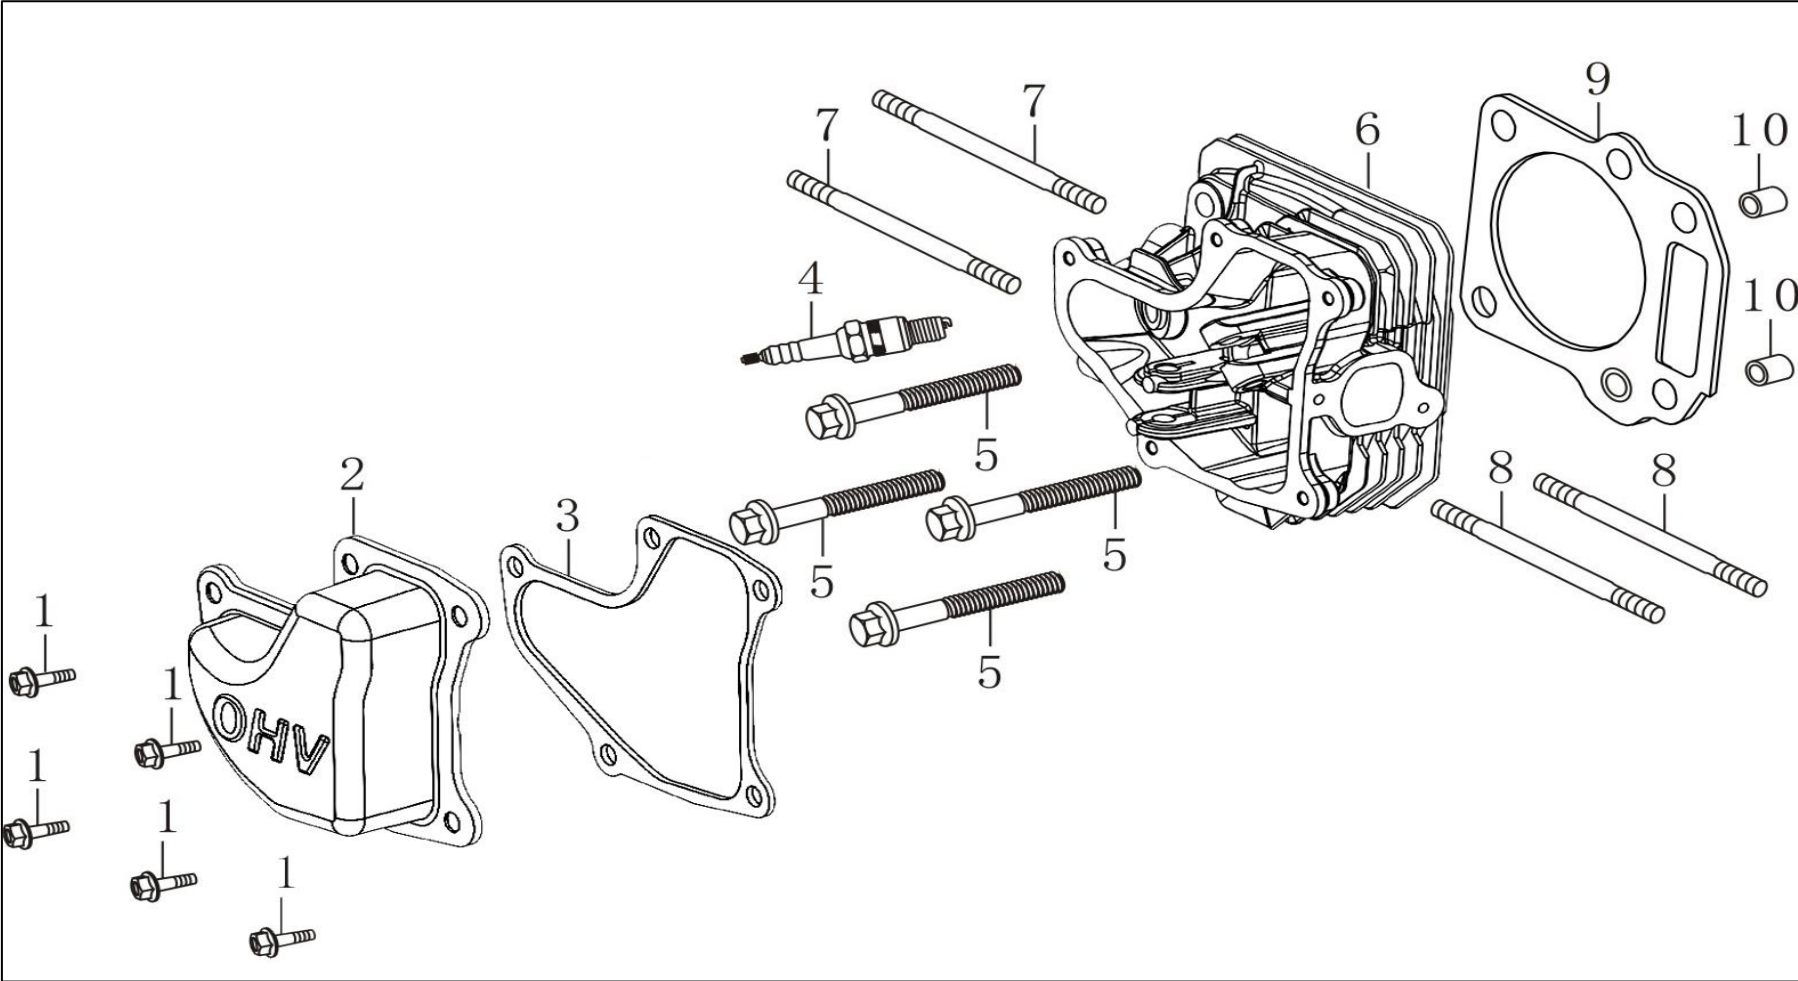

Model: Loncin 159cc

Part Number: 444093

Year: 2020

POS	QTY	PARTNUMBER	BESKRIVELSE	DESCRIPTION
1	5	451799	BOLT M5X16.5	HEXAGON SHAFT SHOULDER BOLT
2	1	451800	VENTILDÆKSEL	CYLINDER HEAD COVER
3	1	451801	PAKNING	GASKET FOR CYLINDER HEAD COVER
4	1	451802	TÆNDRØR E7RTC	SPARK PLUG
5	4	451803	FLANGEBOLT M8X50	HEXAGON BOLT WITH FLANGE
6	1	451804	CYLINDER	CYLINDER HEAD
7	2	428014	PINBOLT M6X95	PIN BOLT M6X95
8	2	451805	PINBOLT M6X97	STUD
9	1	451806	PAKNING	GASKET FOR CYLINDER HEAD
10	2	425808	NOT	KEY

POS	QTY	PARTNUMBER	BESKRIVELSE	DESCRIPTION
1	1	451807	KRUMTAPHUS	CRANKCASE BODY
2	1	451808	DÆKSEL	SIDE PLATE
3	2	428081	FLANGEBOLT M6X16	COLLAR BOLT M6X16
4	1	428019	PINBOLT M6X78,5	PIN BOLT M6X78,5
5	2	428020	PINBOLT M6X85	PIN BOLT M6X85
6	1	428021	PAKDÅSE 25X38X7	OIL SEAL 25X38X7
7	1	428022	VENTIL (LAMEL)	VALVE
8	1	428023	FLANGEBOLT M6X10	COLLAR BOLT M6X10
9	1	451809	PAKNING	PACKING?BREATHER CHAMBER
10	1	451810	LÅG FOR PAKNING	CAP,BREATHER CHAMBER
11	3	420241	FLANGEBOLT M6X14	COLLAR BOLT M6X14
12	1	428087	FLANGEBOLT M6X12	COLLAR BOLT M6X12
13	1	451811	DÆKSEL	SIDE PLATE
14	1	451812	BØS	BUSHING
15	1	420260	STIFT	PIN
16	1	451813	ÅNDERØR	BREATHER TUBE
17	1	451814	REGULATORARM	SPEED REGULATING ARM
18	1	428031	PLANSKIVE M6	FACE PLATE M6
19	1	428032	PAKDÅSE 6X11X4	OIL SEAL 6X11X4
20	15	451815	VENTIL	LOCATION WIRE NAIL

POS	QTY	PARTNUMBER	BESKRIVELSE	DESCRIPTION
1	1	451816	KRUMTAPHUS	CRANKCASE COVER
2	7	420269	FLANGEBOLT M6X30	COLLAR BOLT M6X30
3	1	428035	PAKDÅSE 25X41.25X6	OIL SEAL 25X41.25X6
4	2	451213	STIFT	LOCATION PIN
5	1	428038	FLANGEBOLT M6X20	COLLAR BOLT M6X20
6	1	451817	GEAR	COMPONENTS OF GOVERNOR GEAR
7	1	428036	PLADE FOR ARM	PLATE
8	1	451818	BUNDPAKNING	CRANKCASE COVER GASKET
9	2	425866	NOT 8X14	KEY 8X14
10	1	428043	DEFLEKTOR GUMMI	DEFLECTOR
11	1	420280	BUNDSKRUE	BOTTOM SCREW
12	1	425811	SKIVE 10X16X1.5	WASHER 10X16X1.5
13	1	428042	OLIEPIND MED RØR KOMPLET	OIL DIPSTICK
14	1	428041	FLANGEBOLT M6X35	COLLAR BOLT M6X35