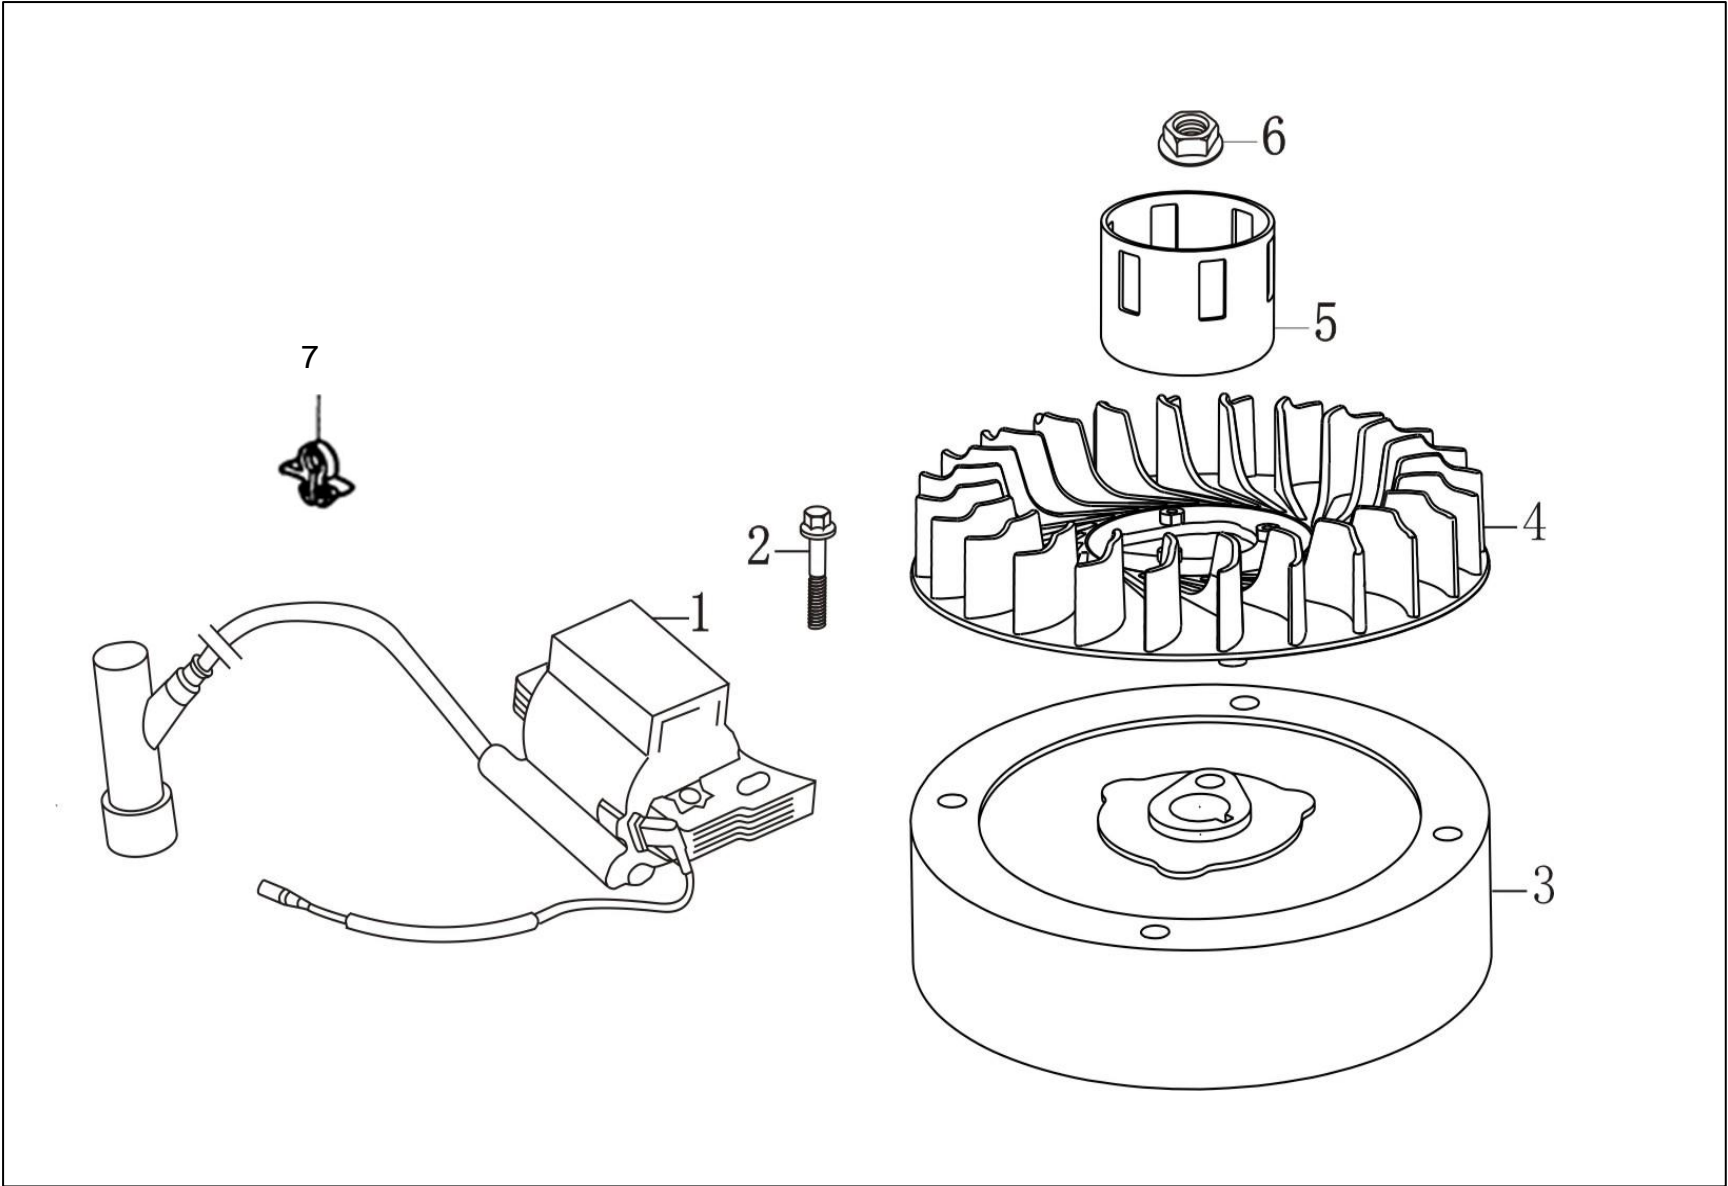

POS	QTY	PARTNUMBER	BESKRIVELSE	DESCRIPTION
1	1	451844	TÆNDSPOLE	COIL ASSY.,IGNNTION
2	1	428028	FLANGEBOLT M6X22	COLLAR BOLT M6X22
3	1	451845	SVINGHJUL	FLYWHEEL COMP
4	1	428065	BLÆSEHJUL	FAN
5	1	428066	STARTTRISSE	STARTER SPOOL
6	1	425928	MØTRIK SPECIAL	NUT SPECIAL
7	1	428097	CLIPS	CLIPS