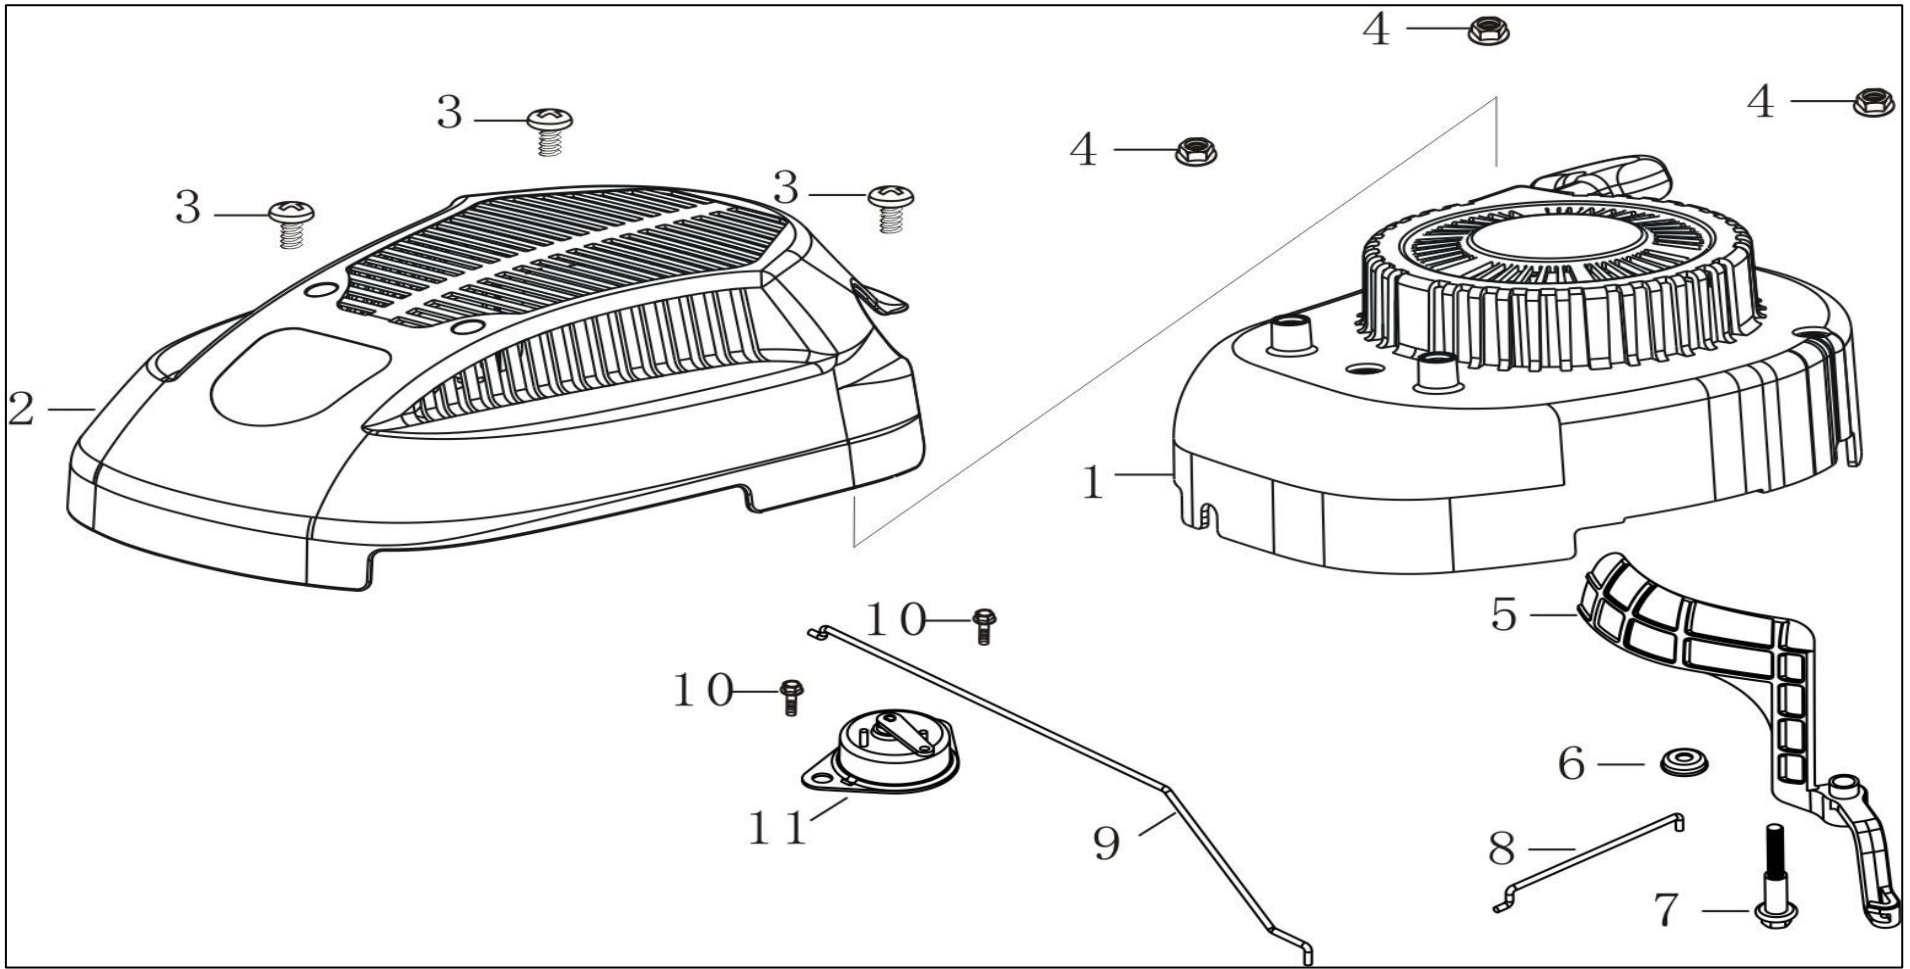

POS	QTY	PARTNUMBER	BESKRIVELSE	DESCRIPTION
1	1	451830	REKYLSTARTER	MANUAL STARTING ASSEMBLY
2	1	451831	MOTORDÆKSEL	STARTER DECORATION COVER
3	3	420334	SKRUE 4X10	SCREW 4X10
4	3	427799	FLANGEMØTRIK M6	COLLAR NUT M6
5	1	451832	BESLAG	LAMINA,CONTEOL THROTTLE
6	1	451833	SKIVE	DUST CAP
7	1	451834	BOLT	HEXAGON SHAFT SHOULDER BOLT
8	1	451835	CHOKERARM KORT	CHOKE VALVE PULL ROD
9	1	451836	CHOKERARM LANG	CHOKE VALVE PULL ROD
10	2	451837	BOLT M5X8	HEXAGON BOLT WITH FLANGE
11	1	451838	BESLAG FOR CHOKER	CONTROL COMPONENTS OF CHOKE VALVE