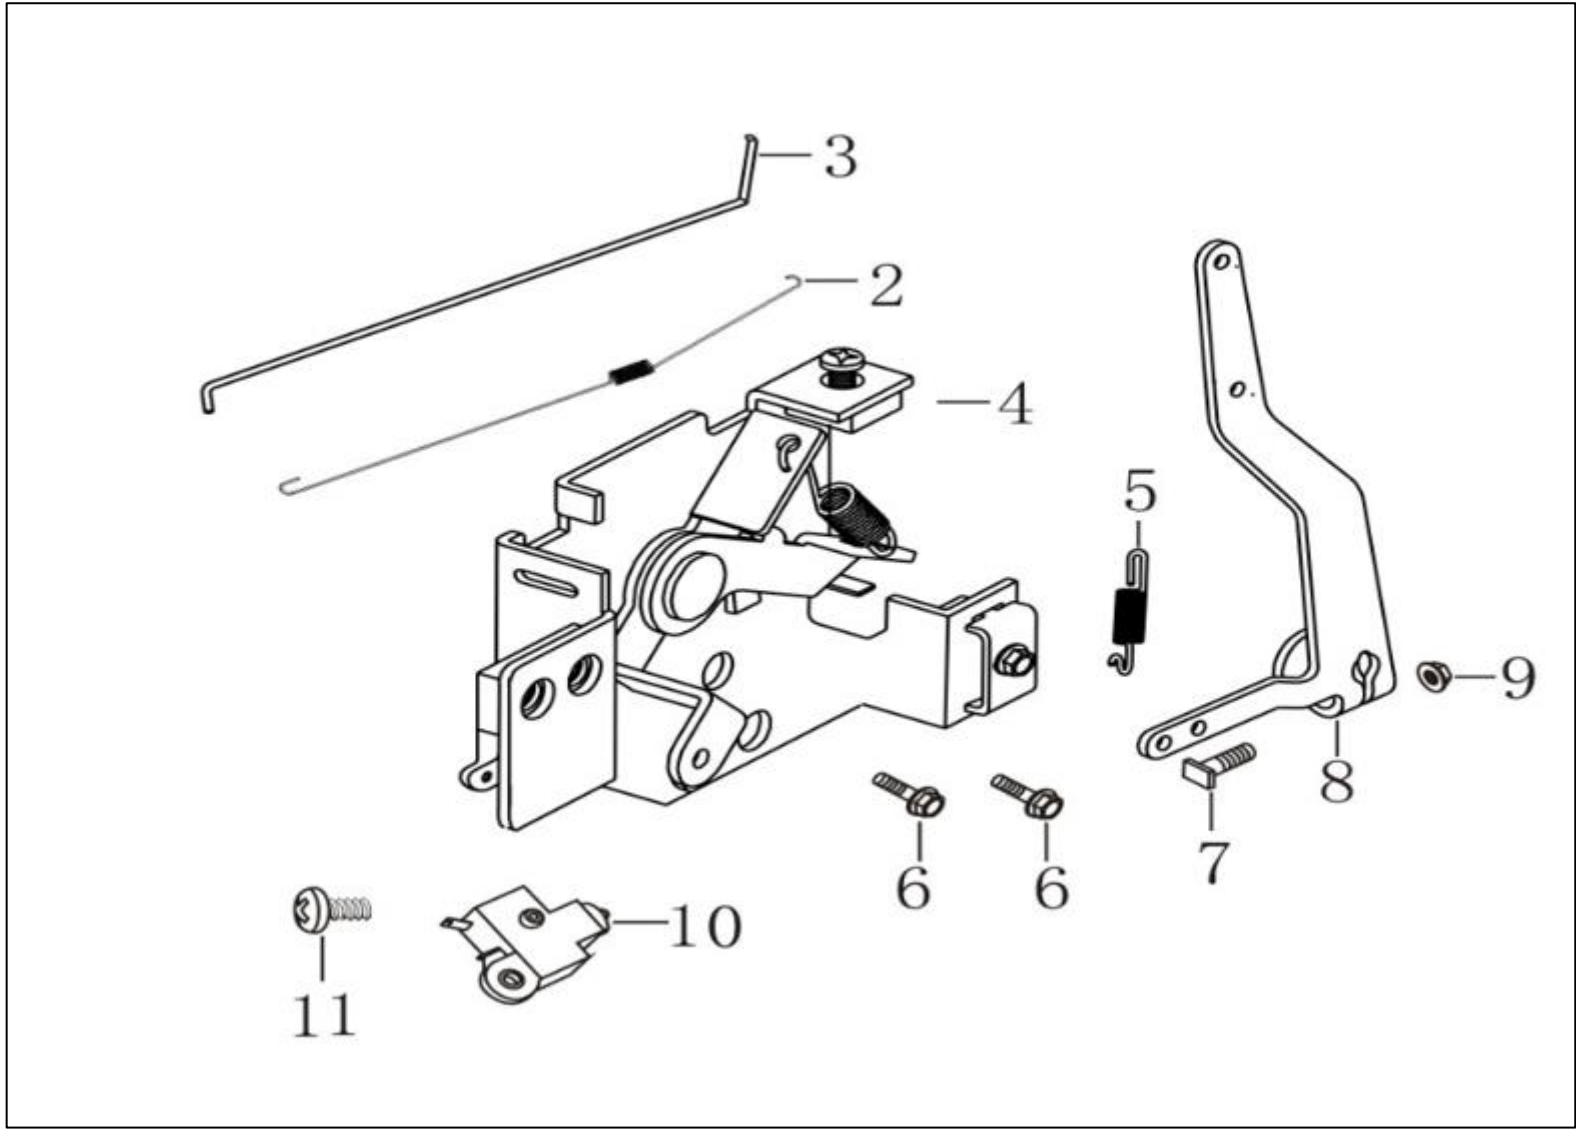

POS	QTY	PARTNUMBER	BESKRIVELSE	DESCRIPTION
2	1	451851	RETURFJEDER	THROTTLE RETURN SPRING
3	1	451852	STANG FOR REGULATOR	THROTTLE ROD
4	1	451853	CHOKER REGULATOR KPL.	THROTTLE HANDLE COMBINATION
5	1	451854	FJEDER	GOVERNING SPRING
6	2	428087	FLANGEBOLT M6X12	COLLAR BOLT M6X12
7	1	420337	BOLT (SPECIEL) M6X25	BOLT M6X25
8	1	451855	REGULATORARM	SPEED REGULATING BRACKET
9	1	427799	FLANGEMØTRIK M6	COLLAR NUT M6
10	1	420333	KONTAKT	SWITCH
11	1	420334	SKRUE 4X10	SCREW 4X10