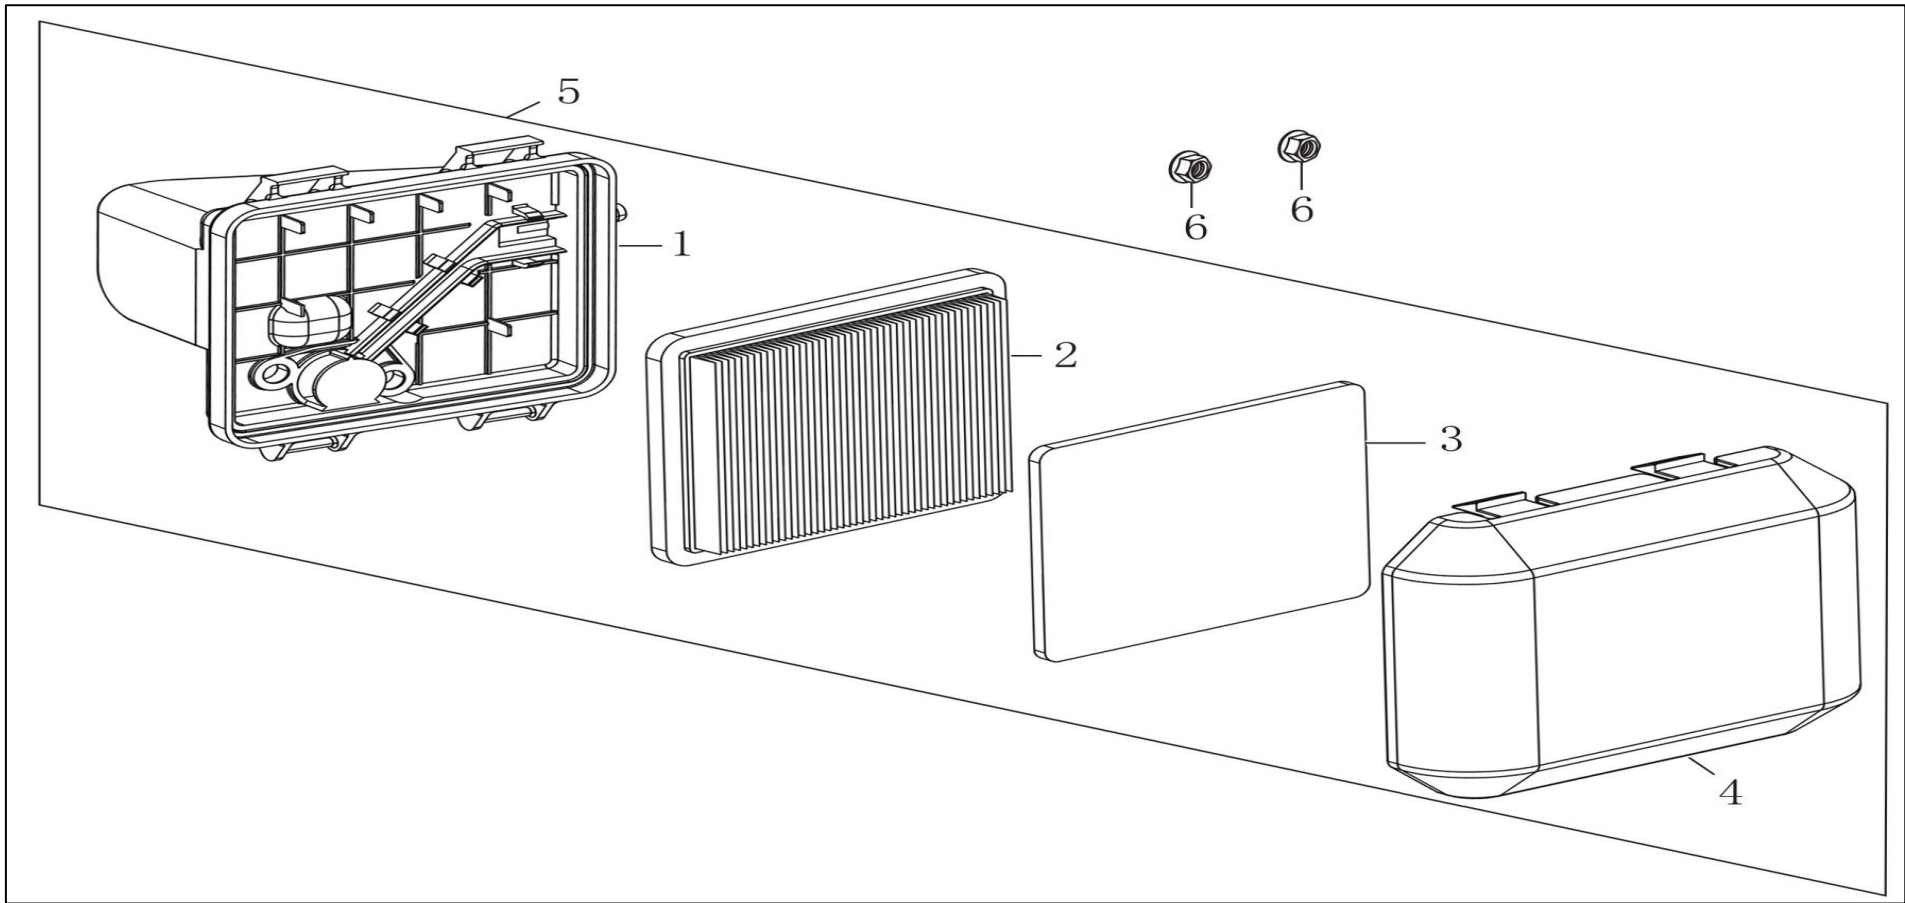

POS	QTY	PARTNUMBER	BESKRIVELSE	DESCRIPTION
1	1	443524	LUFTFILTER, BUNDDÆKSEL	AIR FILTER SEAT
2	1	451847	LUFTFILTERELEMENT PAPIR	AIR FILTER ELEMENT
3	1	451848	LUFTFILTER SKUM	AIR FILTER ELEMENT
4	1	451849	DÆKSEL	AIR FILTER CASING COVER
5	1	451850	LUFTFILTER KOMPLET	AIR FILTER
6	2	427799	FLANGEMØTRIK M6	COLLAR NUT M6