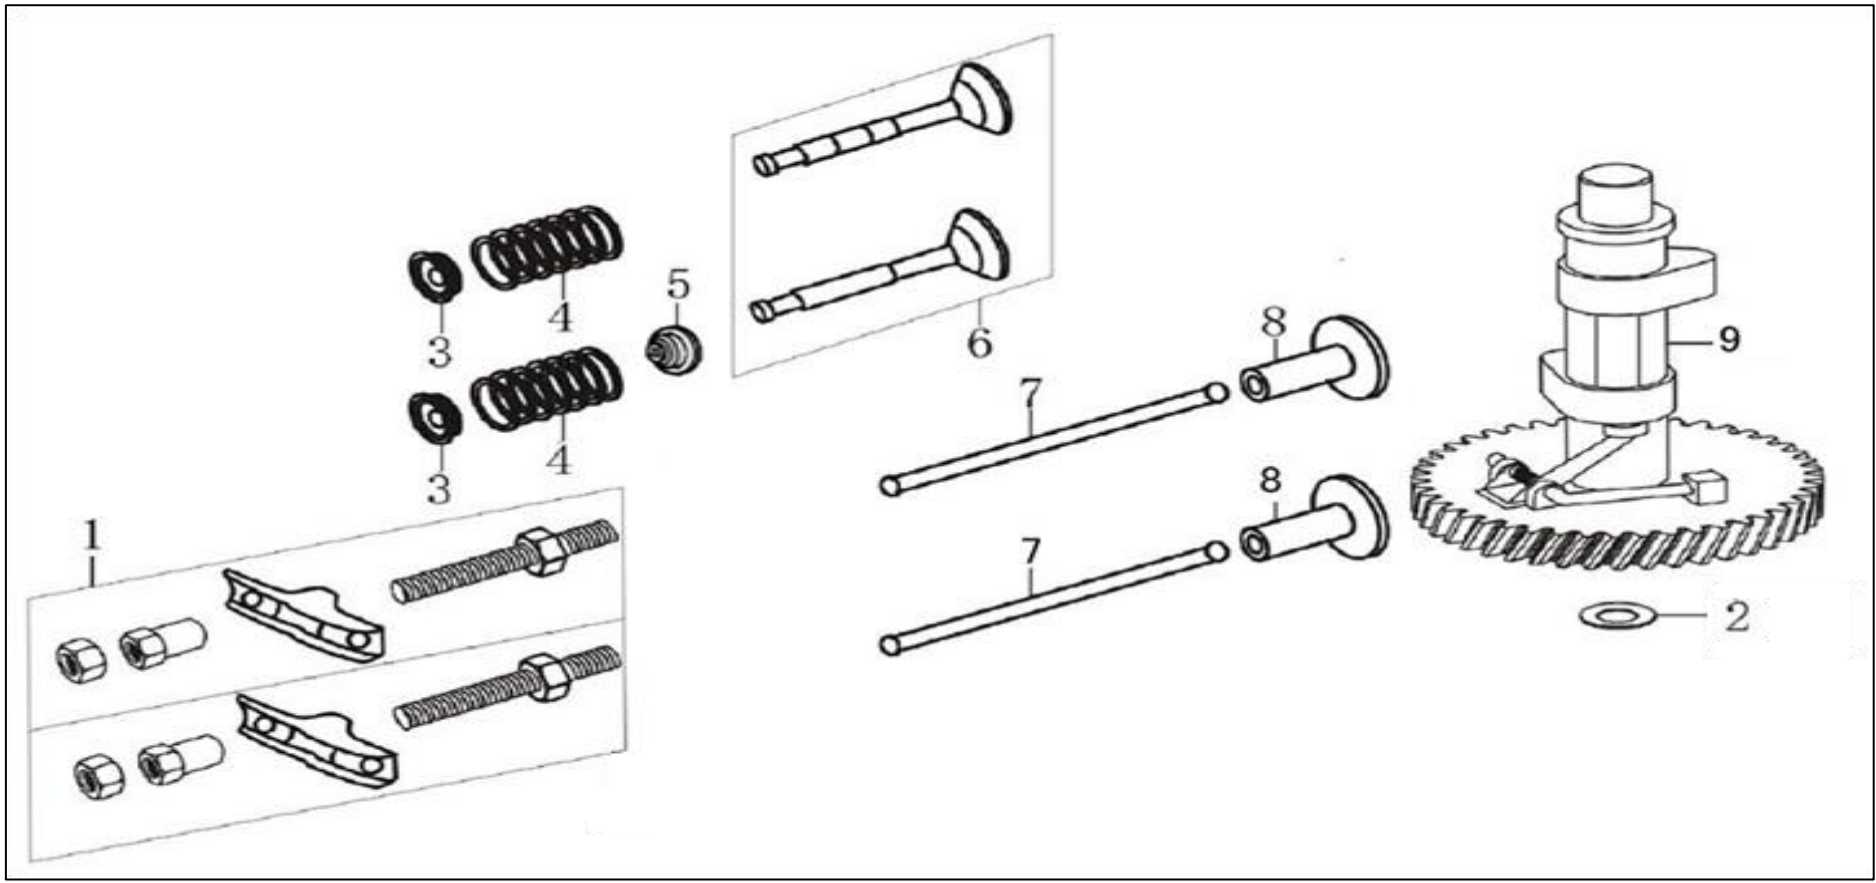

POS	QTY	PARTNUMBER	BESKRIVELSE	DESCRIPTION
1	1	451826	VIPPEARM SÆT	VALVE ROCKER COMBINATION
2	1	428054	SKIVE Ø14.2X20X1	WASHER Ø14.2X20X1
3	2	451827	SÆDE FOR IND- OG UDSTØDNINSFJEDER	RETAINER, VALVE SPRING
4	2	425883	VENTILFJEDER	VALVE SPRING
5	1	425884	PAKDÅSE	OIL SEAL
6	1	407922	VENTIL SÆT TIL G160F INDSUGNING OG UDSTØDNING	VALVE INDSUGNING OG UDSTØDNING
7	2	451828	STØDSTANG	PUSH ROD
8	2	428052	VENTILLØFTER	VALVE TAPPET
9	1	451829	KNASTAKSEL	CAMSHAFT ASSY