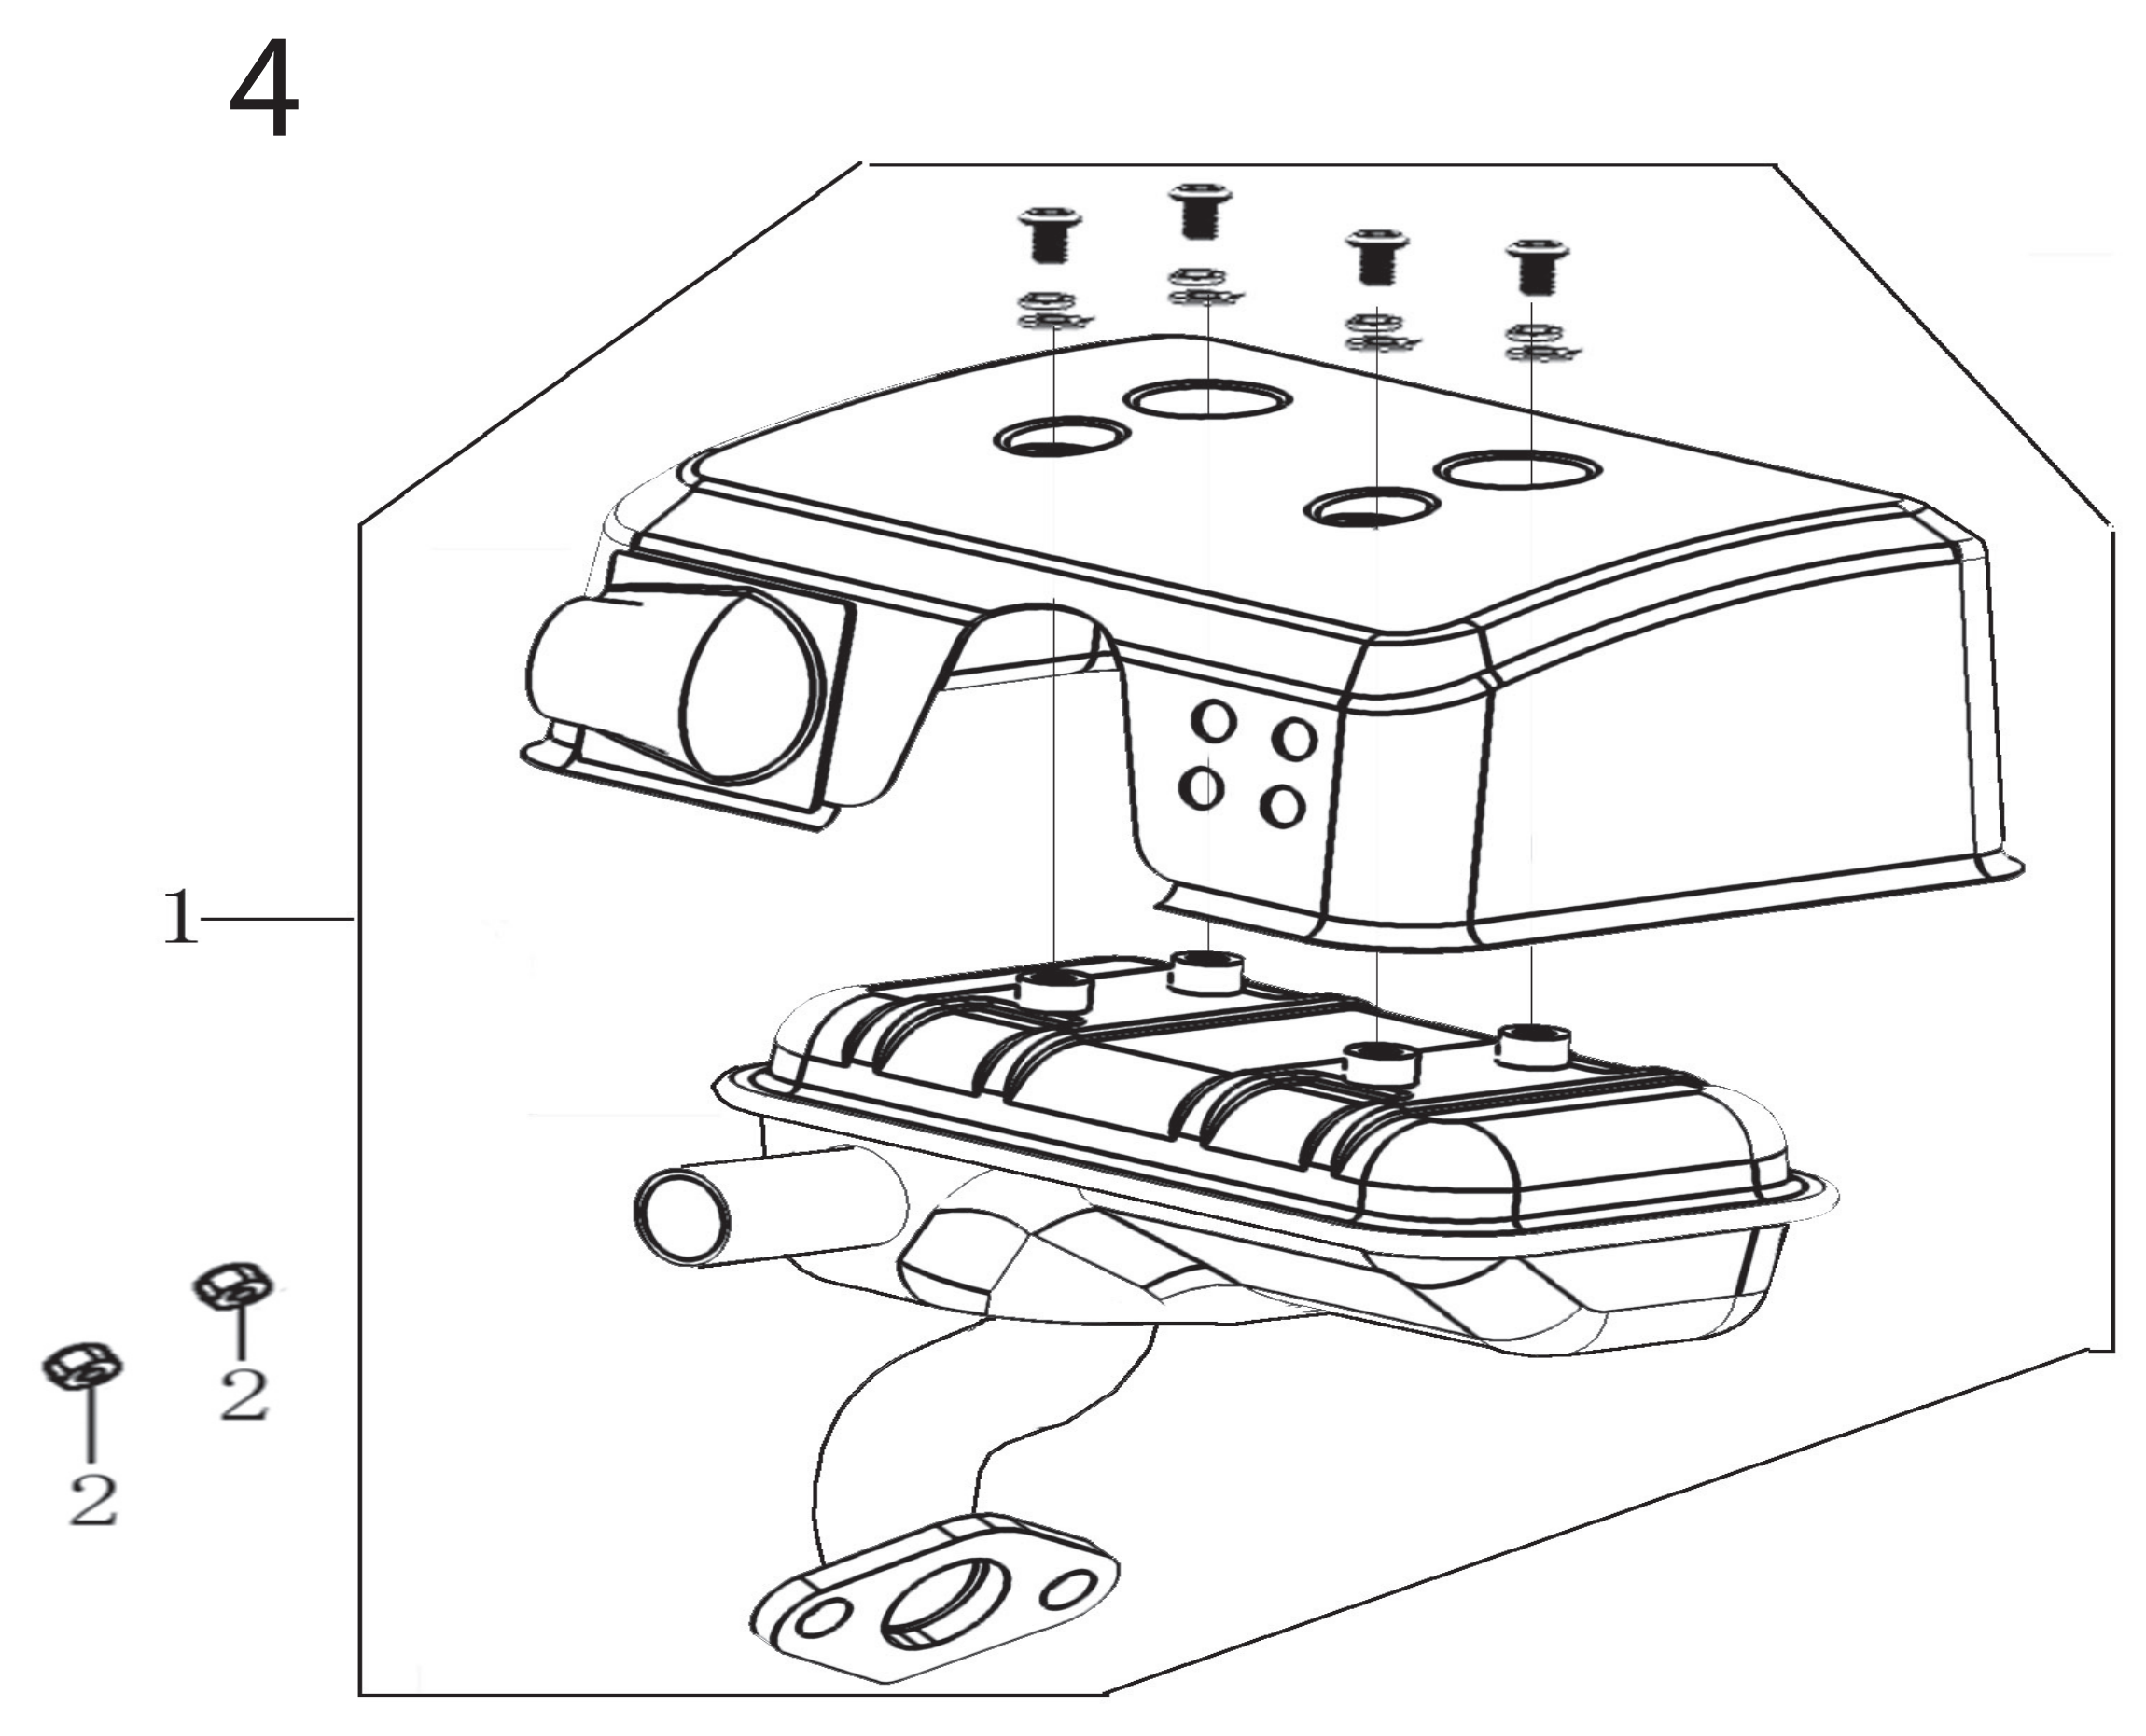

POS	QTY	PARTNUMBER	BESKRIVELSE	DESCRIPTION
1.1	1	436208	TÆNDSPOLE	COIL ASSY.,IGNITION
1.2	1	436209	TÆNDRØRSHÆTTE	CAP ASSY.,NOISE SUPPRESSOR
1.3	2	436210	FLANGEBOLT M6X25	BOLT , FLANGE , 6x25
1.4	1	436211	SVINGHJUL	FLYWHEEL COMP
1.5	1	436212	BLÆSEHJUL	FAN,COOLING
1.6	1	436213	STARTDREV	PULLEY,STARTER
1.7	1	436214	MØTRIK M12x1.25 M12X1.25	NUT,SPECIAL M12x1.25
2.1	1	436215	GASARM	CONTROL ASSY
2.2	2	425903	FLANGEBOLT	COLLAR BOLT
2.3	1	436216	FJEDER	SPRING,GOVERNOR
2.4	1	436217	ARM	SHAFT,GOVERNOR ARM
2.5	1	436218	LÅSERING	CIRCLE,BLOCK
2.6	1	436219	ARM	ARM,GOVERNOR
2.7	1	436220	FORBINDERSTANG	ROD,GOVERNOR
2.8	1	436221	REGULATORFJEDER	SPRING,THROTTLE RETURN
2.9	1	436222	COVER	SHROUD COMP
2.10	1	436223	FJEDERSPIL	PIN,LOCK
2.11	2	420332	FLANGEMØTRIK M6	COLLAR NUT M6
2.12	1	420265	FLANGEBOLT M6X10	COLLAR BOLT M6X10
3.1	1	436224	LUFTFILTER KOMPLET	AIR CLEANER ASSY
3.2	1	436225	LUFTFILTERHUS	ELBOW COMP.,AIR CLEANER
3.3	2	420332	FLANGEMØTRIK M6	COLLAR NUT M6
3.4	1	436226	STØJDÆMPER	NOSE,SILENCER ASSY.
3.5	1	436227	LUFTFILTERELEMENT	ELEMENT,LEFT
3.6	1	436228	LUFTFILTERHUS	COVER,AIR CLEANER
3.7	4	436229	BOLT FOR LUFTFILTER	BOLT,COVER,AIR CLEANER
3.8	1	436230	ÅNDERØR	TUBE,BREATHER
4.1	1	436231	UDSTØDNING KOMPLET	MUFFLER ASSY.
4.2	2	420347	FLANGEMØTRIK M8	COLLAR NUT M8