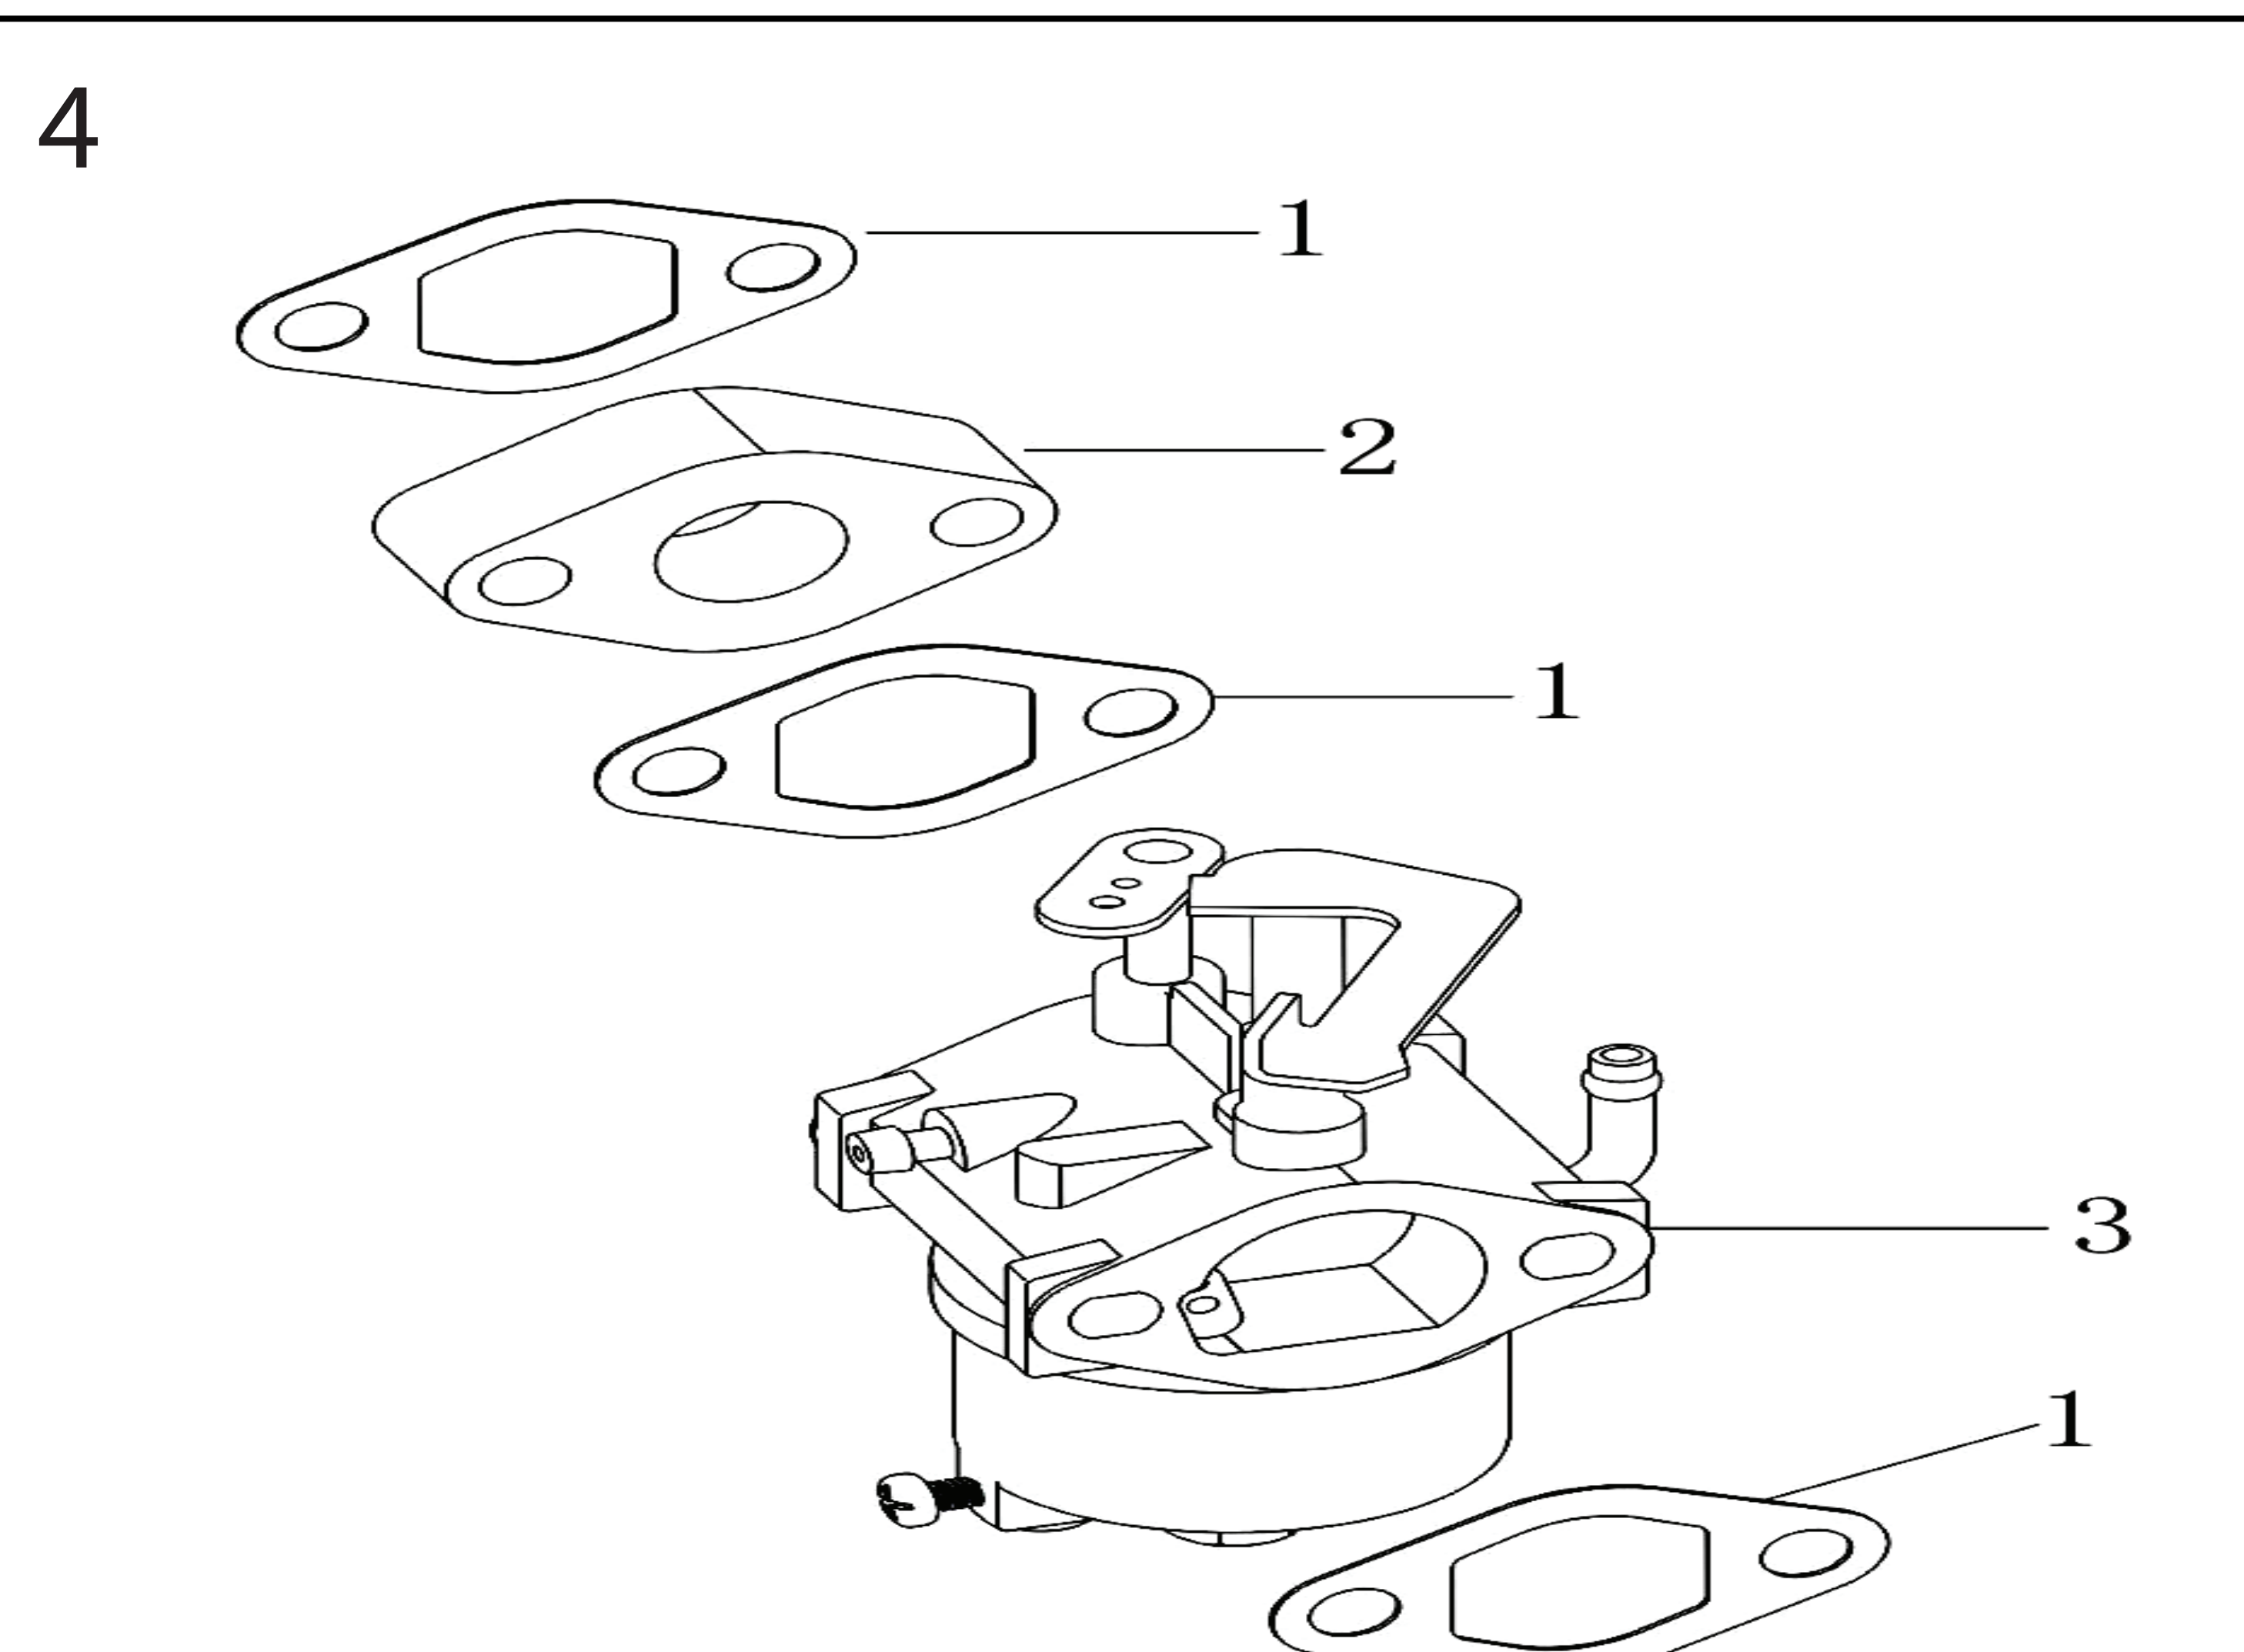

POS	QTY	PARTNUMBER	BESKRIVELSE	DESCRIPTION
1.1	4	425900	FLANGEBOLT M6X14	COLLAR BOLT M6X14
1.2	1	436159	BLOK	GUIDED BLOCK? IGNITION WIRE
1.3	1	436160	COVER	COVER COMP ., HEAD
1.4	1	436161	COVER	PACKING , HEAD COVER
1.5	4	428012	FLANGEBOLT M8X55	COLLAR BOLT M8X55
1.6	1	436162	TÆNDRØR	PLUG , SPARK
1.7	1	436163	UDSTØDNINGSPAKNING	GASKET,EX.PIPE
1.8	2	436164	BOLT 8x34	BOLT , STUD , IN.8x34
1.9	1	436165	CYLINDER	HEAD COMP .,CYLINDER
1.10	1	436166	CYLINDERPAKNING	GASKET , CYLINDER
1.11	2	436167	PIN 8x16	PIN,DOWEL 8x16
1.12	2	436168	BOLT 6x90	BOLT , STUD , IN.6x90
2.1	1	436169	KRUMTAPHUS	CRANK CASE COMP.
2.2	1	436170	SKIVE 10x16x1.5	WASHER 10x16x1.5
2.3	1	436171	BUNDPROP	DRAIN BOLT
2.4	1	436172	PAKDÅSE 17x30x6 17X30X6	OIL SEAL 17x30x6
2.5	1	436173	EL KOMPONENT	ALART UNIT,OIL
2.6	1	420265	FLANGEBOLT M6X10	COLLAR BOLT M6X10
2.7	1	436174	GEARHJUL	GOVERNOR KIT
2.8	1	436175	KONTAKT OLIE	OIL LEVEL SWITCH
2.9	2	420251	FLANGEBOLT M6X12	COLLAR BOLT M6X12
2.10	1	436176	LEJE 6203	BEARING 6203
3.1	6	420312	FLANGEBOLT M6X25	COLLAR BOLT M6X25
3.2	1	436177	OLIEPROP	CAP ASSY.
3.3	1	436178	COVER	CASE COVER
3.4	1	436172	PAKDÅSE 17x30x6 17X30X6	OIL SEAL 17x30x6
3.5	1	436179	LEJE	BEARING
3.6	2	436167	PIN 8x16	PIN,DOWEL 8x16
3.7	1	436180	PAKNING	PACKING , CASE COVER
4.1	1	436181	STEMPELRINGSSÆT	RING SET,PISTON
4.2	2	436182	LÅSERING	CLIP , PISTON PIN
4.3	1	436183	STEMPEL	PISTON
4.4	1	436184	KRYDSPIND	PIN , PISTON
4.5	2	436185	BOLT	BOLT,CONNECTING ROD
4.6	1	436186	PLEJLSTANG	CONNECTING ROD ASSY
4.7	1	436187	PASFEDER 5X6.5X16	KEY 5x6.5x16
4.8	1	436188	KRUMPTAPAKSEL	CRANKSHAFT ASSY