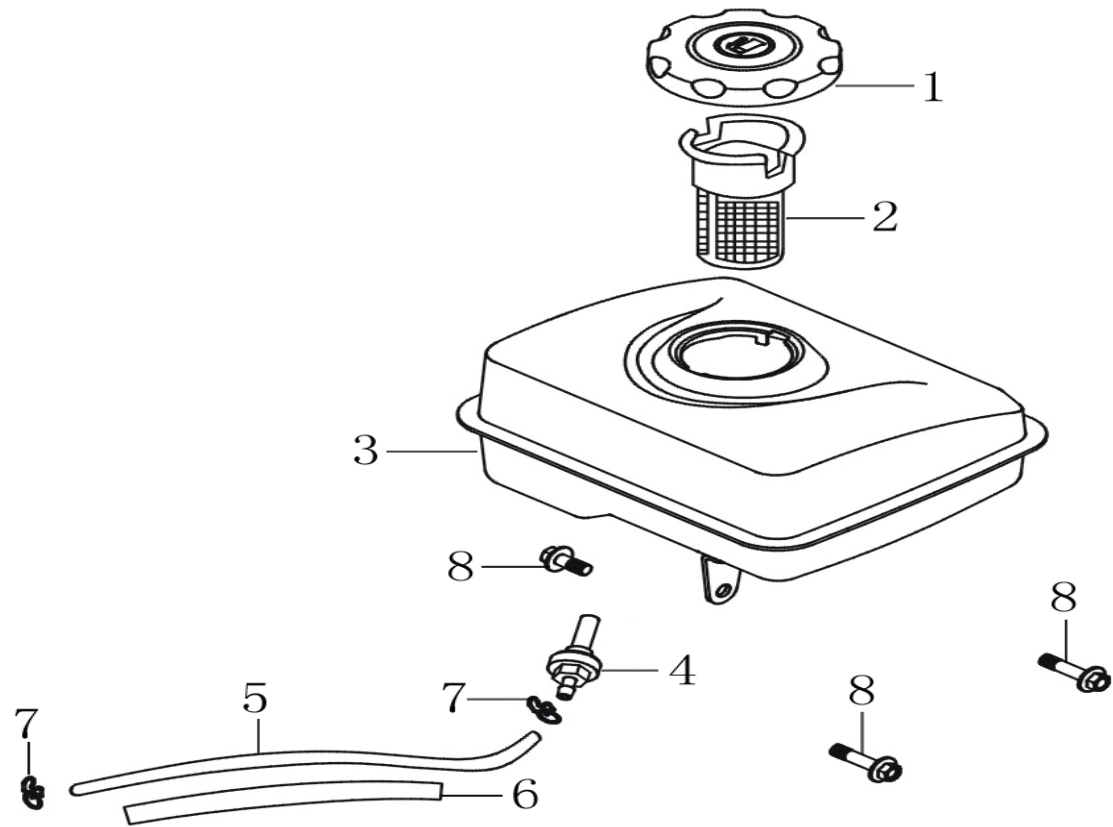

POS	QTY	PARTNUMBER	BESKRIVELSE	DESCRIPTION
1	1	436232	BRÆNDSTOFFILTER	CAP COMP.,FUEL FILLER(A)
2	1	427808	FILTER	FILTER
3	1	436233	BRÆNDSTOFTANK	TANK COMP ., FUEL
4	1	416144	BENZINSTUDS	NOZZLE PIPE
5	1	436234	BRÆNDSTOFSLANG	TUBE,FUEL
6	1	436235	BESKYTTELSESKRAVE	PROTECTIVE SLEEVE
7	2	436236	CLIPS	CLIP,TUBE
8	3	425900	FLANGEBOLT M6X14	COLLAR BOLT M6X14