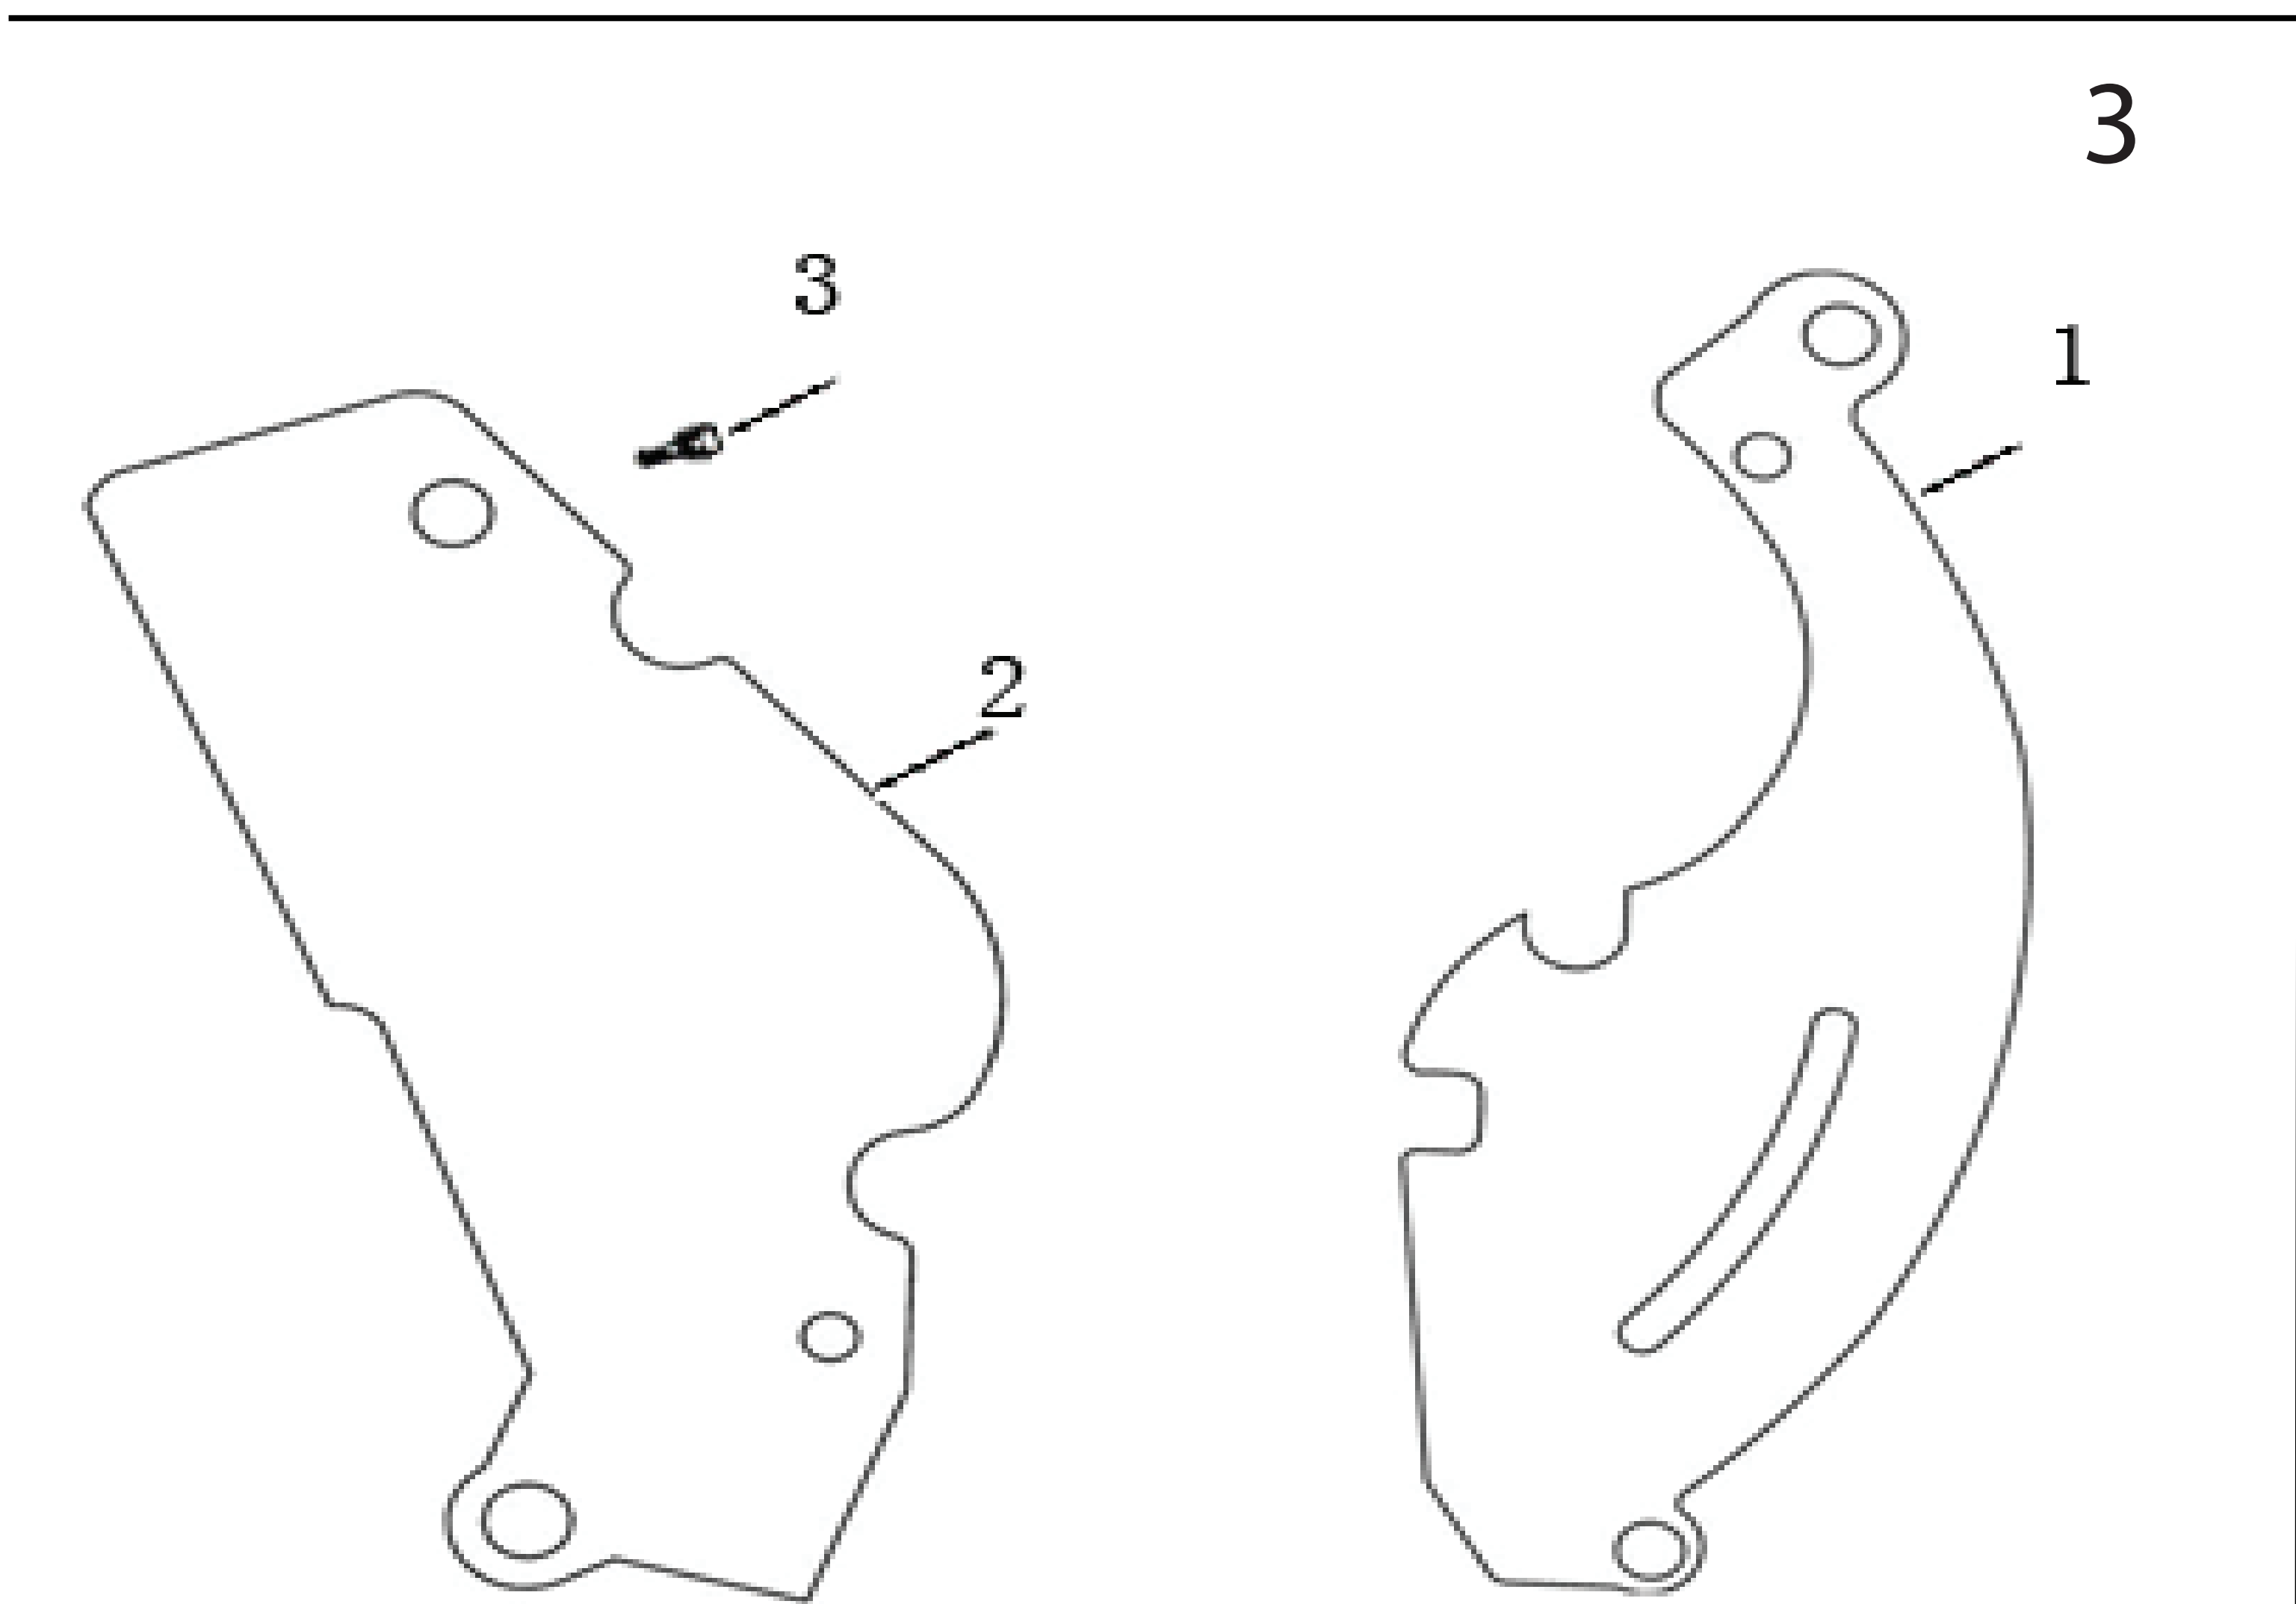

POS	QTY	PARTNUMBER	BESKRIVELSE	DESCRIPTION
1.1	4	425900	FLANGEBOLT M6X14	COLLAR BOLT M6X14
1.2	1	436159	BLOK	GUIDED BLOCK? IGNITION WIRE
1.3	1	436160	COVER	COVER COMP ., HEAD
1.4	1	436161	COVER	PACKING , HEAD COVER
1.5	4	428012	FLANGEBOLT M8X55	COLLAR BOLT M8X55
1.6	1	436162	TÆNDRØR	PLUG , SPARK
1.7	1	436163	UDSTØDNINGSPAKNING	GASKET,EX.PIPE
1.8	2	436164	BOLT 8x34	BOLT , STUD , IN.8x34
1.9	1	436165	CYLINDER	HEAD COMP .,CYLINDER
1.10	1	436166	CYLINDERPAKNING	GASKET , CYLINDER
1.11	2	436167	PIN 8x16	PIN,DOWEL 8x16
1.12	2	436168	BOLT 6x90	BOLT , STUD , IN.6x90
2.1	1	436169	KRUMTAPHUS	CRANK CASE COMP.
2.2	1	436170	SKIVE 10x16x1.5	WASHER 10x16x1.5
2.3	1	436171	BUNDPROP	DRAIN BOLT
2.4	1	436172	PAKDÅSE 17x30x6 17X30X6	OIL SEAL 17x30x6
2.5	1	436173	EL KOMPONENT	ALART UNIT,OIL
2.6	1	420265	FLANGEBOLT M6X10	COLLAR BOLT M6X10
2.7	1	436174	GEARHJUL	GOVERNOR KIT
2.8	1	436175	KONTAKT OLIE	OIL LEVEL SWITCH
2.9	2	420251	FLANGEBOLT M6X12	COLLAR BOLT M6X12
2.10	1	436176	LEJE 6203	BEARING 6203
3.1	6	420312	FLANGEBOLT M6X25	COLLAR BOLT M6X25
3.2	1	436177	OLIEPROP	CAP ASSY.
3.3	1	436178	COVER	CASE COVER
3.4	1	436172	PAKDÅSE 17x30x6 17X30X6	OIL SEAL 17x30x6
3.5	1	436179	LEJE	BEARING
3.6	2	436167	PIN 8x16	PIN,DOWEL 8x16
3.7	1	436180	PAKNING	PACKING , CASE COVER
4.1	1	436181	STEMPELRINGSSÆT	RING SET,PISTON
4.2	2	436182	LÅSERING	CLIP , PISTON PIN
4.3	1	436183	STEMPEL	PISTON
4.4	1	436184	KRYDSPIND	PIN , PISTON
4.5	2	436185	BOLT	BOLT,CONNECTING ROD
4.6	1	436186	PLEJLSTANG	CONNECTING ROD ASSY
4.7	1	436187	PASFEDER 5X6.5X16	KEY 5x6.5x16
4.8	1	436188	KRUMPTAPAKSEL	CRANKSHAFT ASSY