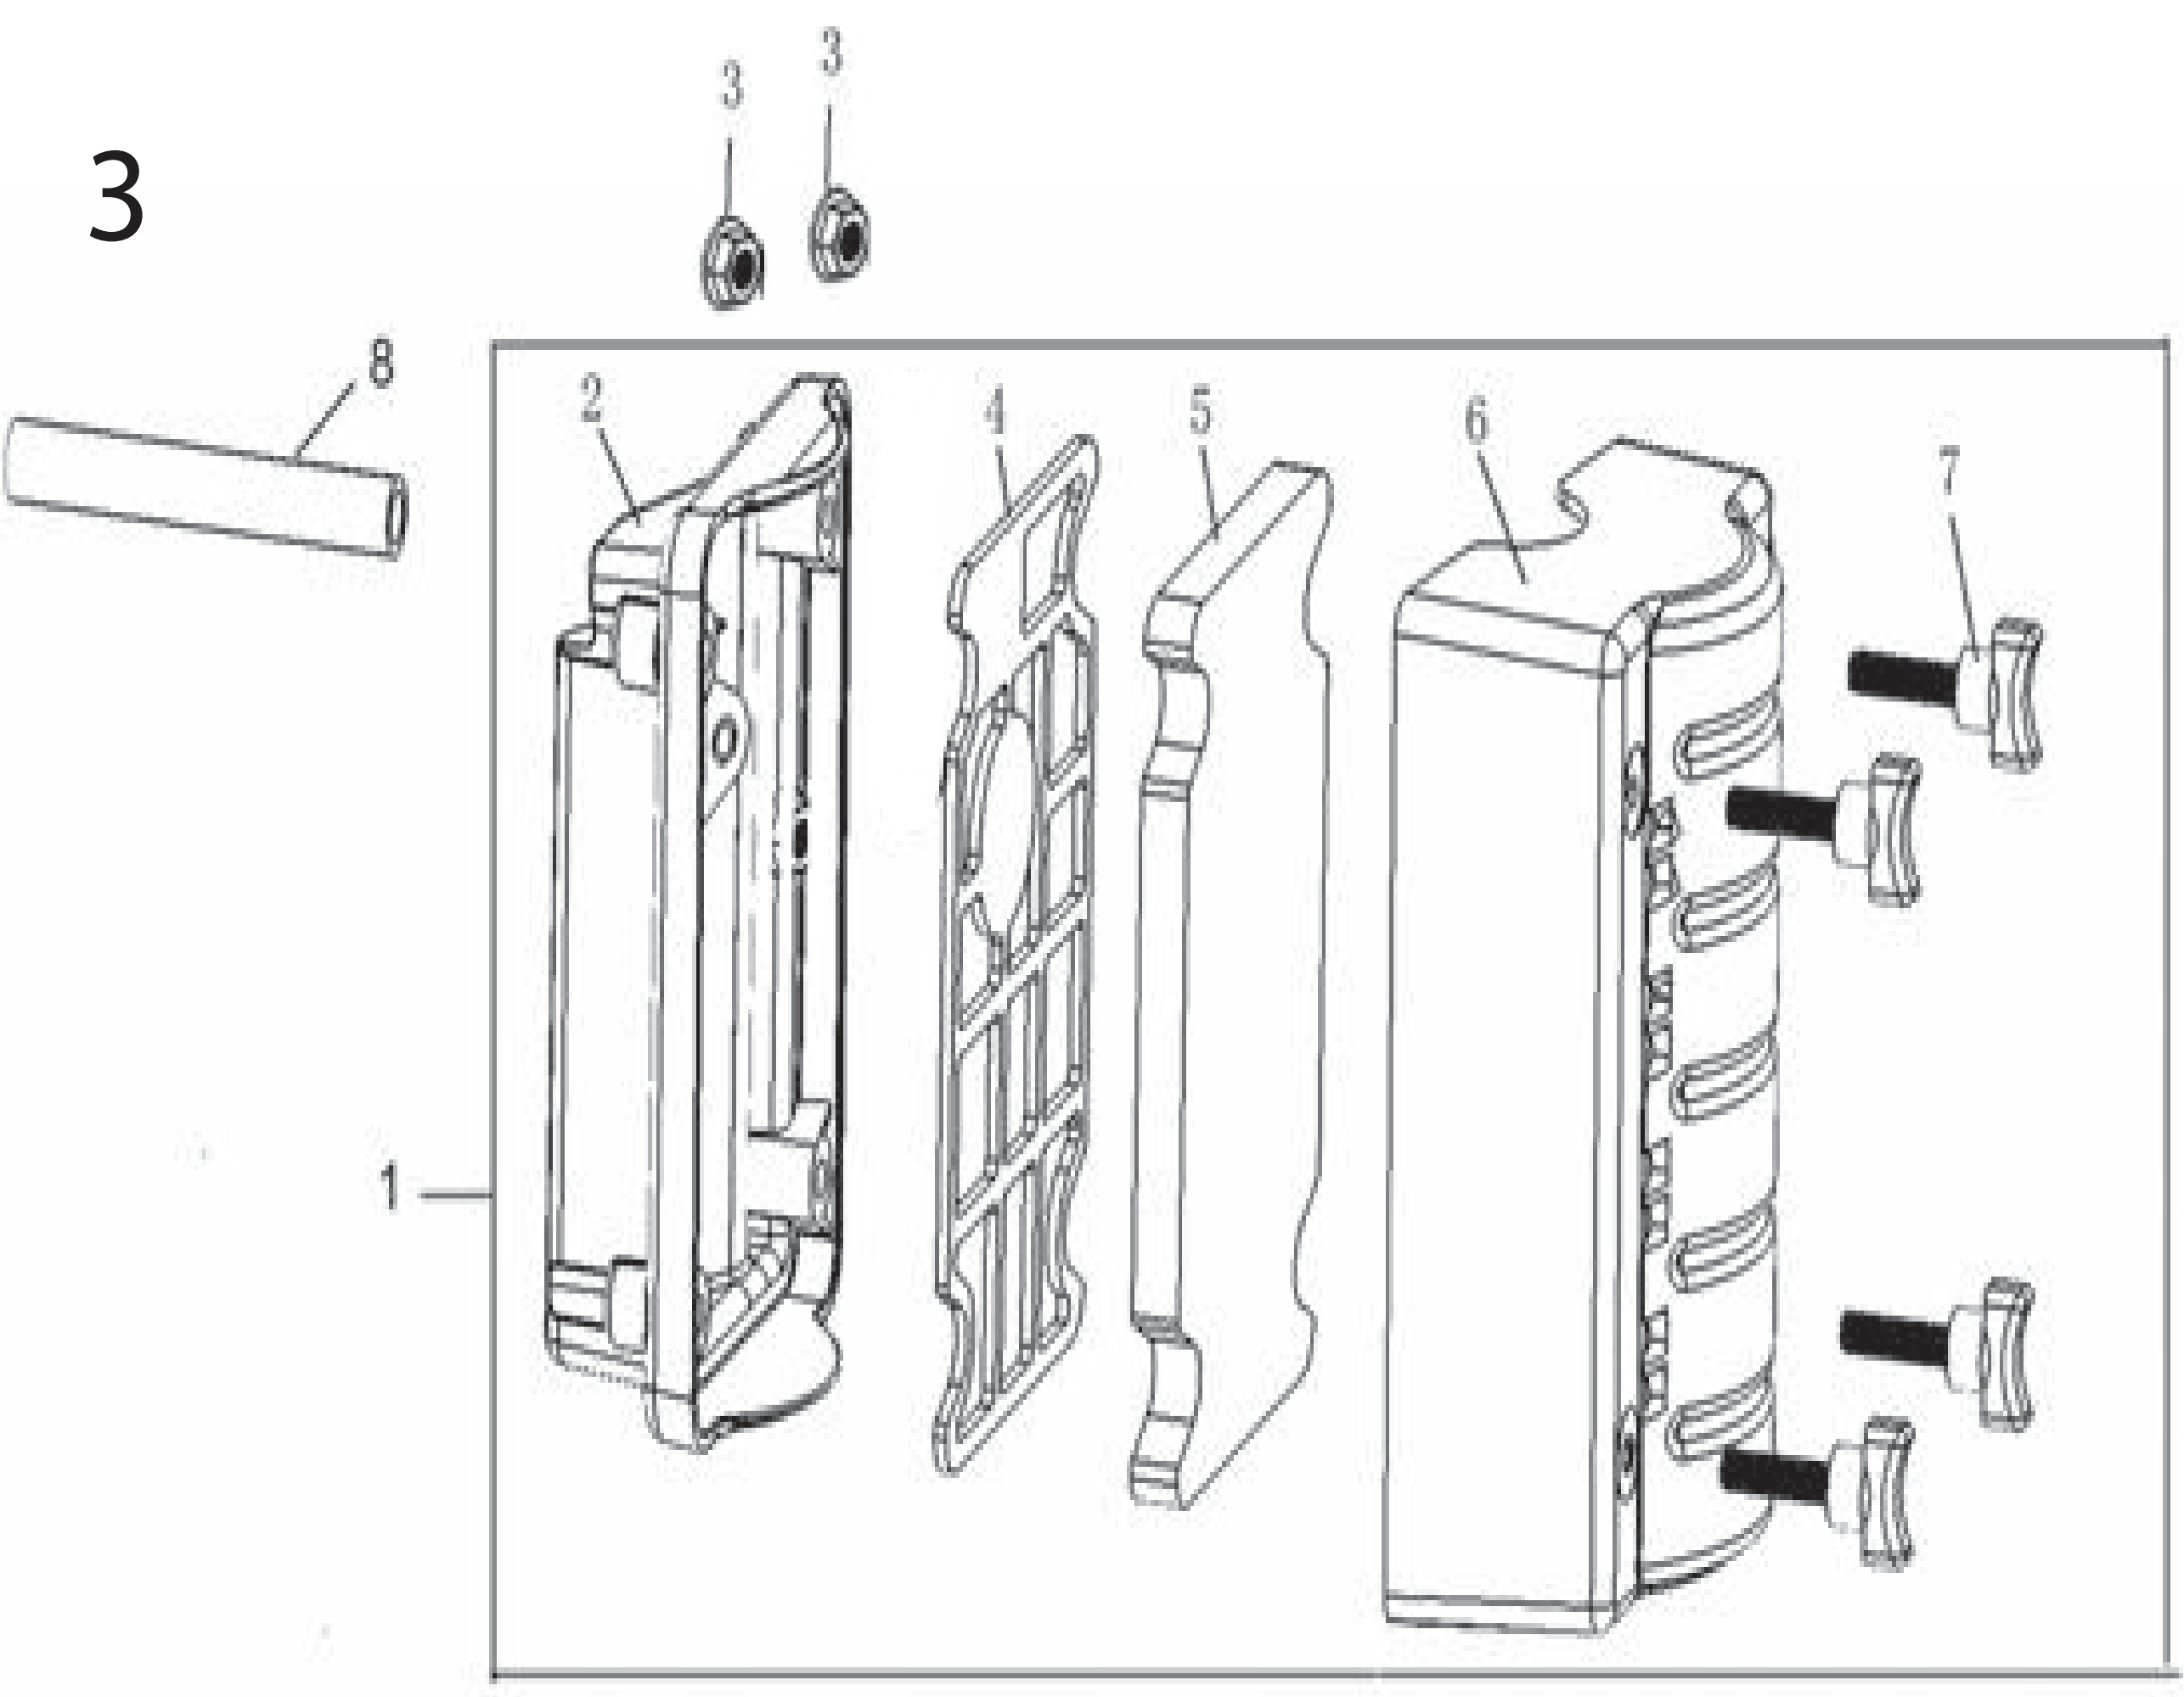

POS	QTY	PARTNUMBER	BESKRIVELSE	DESCRIPTION
1.1	1	436208	TÆNDSPOLE	COIL ASSY.,IGNITION
1.2	1	436209	TÆNDRØRSHÆTTE	CAP ASSY.,NOISE SUPPRESSOR
1.3	2	436210	FLANGEBOLT M6X25	BOLT , FLANGE , 6x25
1.4	1	436211	SVINGHJUL	FLYWHEEL COMP
1.5	1	436212	BLÆSEHJUL	FAN,COOLING
1.6	1	436213	STARTDREV	PULLEY,STARTER
1.7	1	436214	MØTRIK M12x1.25 M12X1.25	NUT,SPECIAL M12x1.25
2.1	1	436215	GASARM	CONTROL ASSY
2.2	2	425903	FLANGEBOLT	COLLAR BOLT
2.3	1	436216	FJEDER	SPRING,GOVERNOR
2.4	1	436217	ARM	SHAFT,GOVERNOR ARM
2.5	1	436218	LÅSERING	CIRCLE,BLOCK
2.6	1	436219	ARM	ARM,GOVERNOR
2.7	1	436220	FORBINDERSTANG	ROD,GOVERNOR
2.8	1	436221	REGULATORFJEDER	SPRING,THROTTLE RETURN
2.9	1	436222	COVER	SHROUD COMP
2.10	1	436223	FJEDERSPIL	PIN,LOCK
2.11	2	420332	FLANGEMØTRIK M6	COLLAR NUT M6
2.12	1	420265	FLANGEBOLT M6X10	COLLAR BOLT M6X10
3.1	1	436224	LUFTFILTER KOMPLET	AIR CLEANER ASSY
3.2	1	436225	LUFTFILTERHUS	ELBOW COMP.,AIR CLEANER
3.3	2	420332	FLANGEMØTRIK M6	COLLAR NUT M6
3.4	1	436226	STØJDÆMPER	NOSE,SILENCER ASSY.
3.5	1	436227	LUFTFILTERELEMENT	ELEMENT,LEFT
3.6	1	436228	LUFTFILTERHUS	COVER,AIR CLEANER
3.7	4	436229	BOLT FOR LUFTFILTER	BOLT,COVER,AIR CLEANER
3.8	1	436230	ÅNDERØR	TUBE,BREATHER
4.1	1	436231	UDSTØDNING KOMPLET	MUFFLER ASSY.
4.2	2	420347	FLANGEMØTRIK M8	COLLAR NUT M8