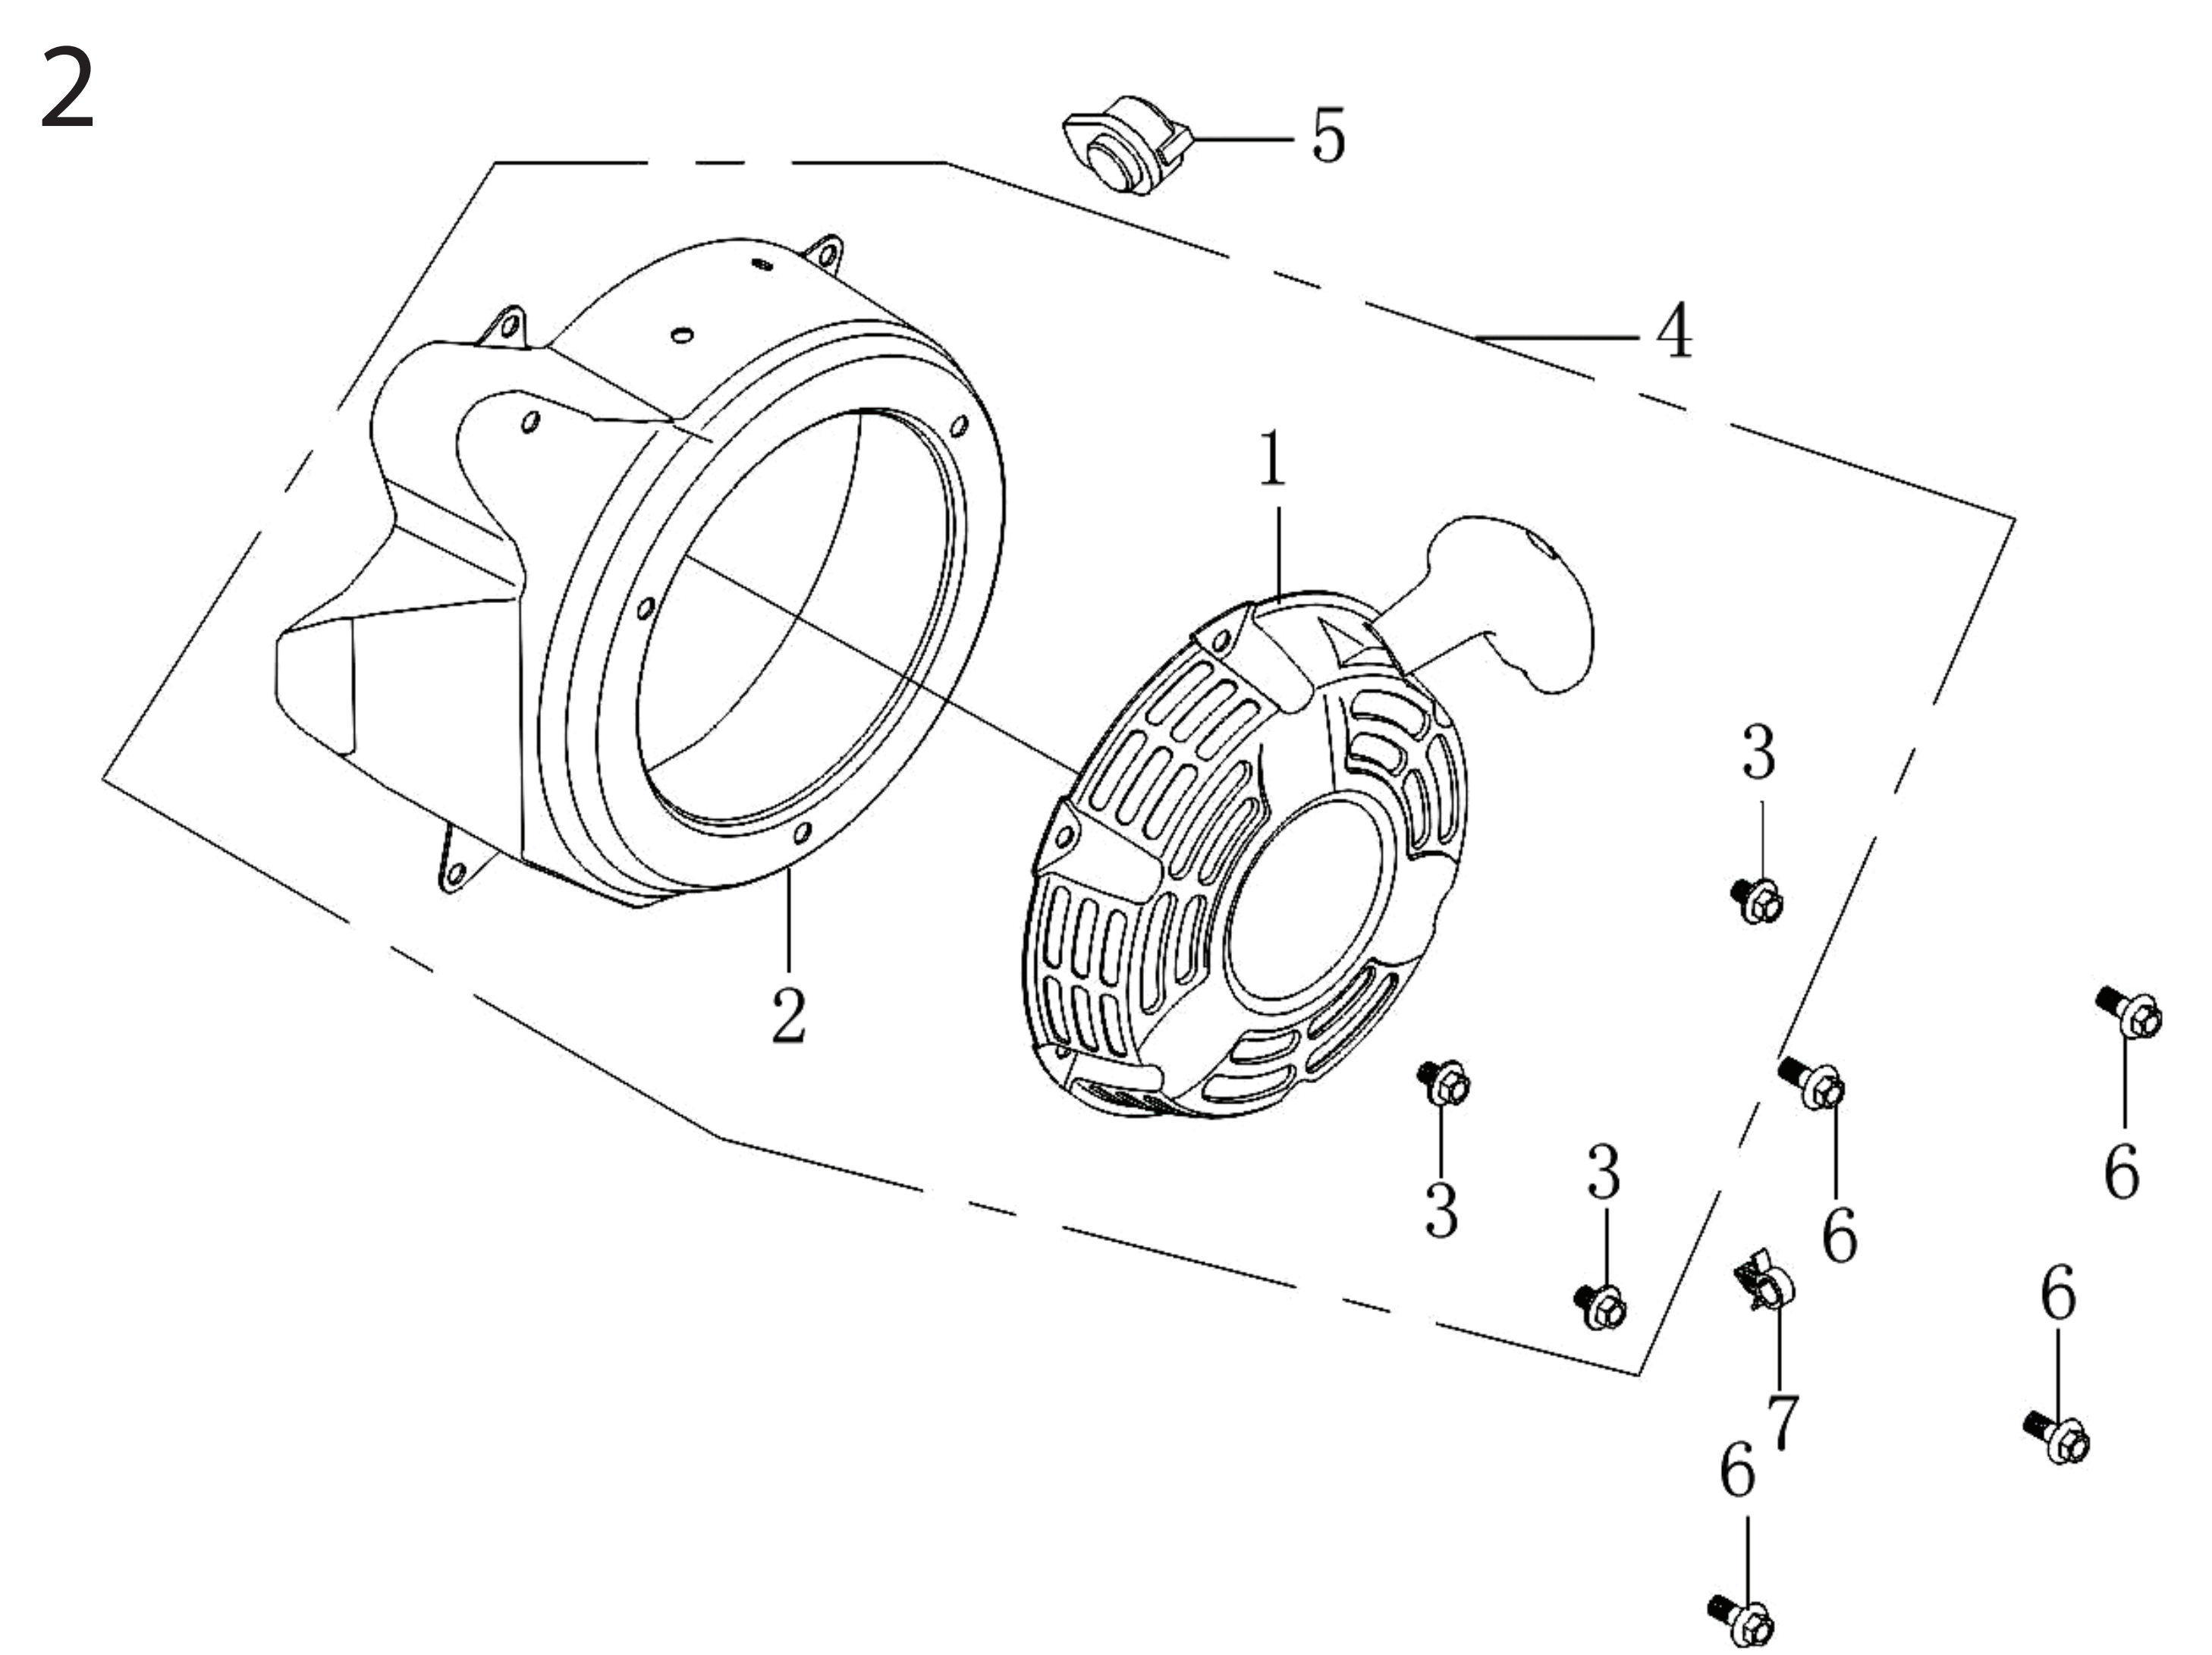

POS	QTY	PARTNUMBER	BESKRIVELSE	DESCRIPTION
1.1	4	425900	FLANGEBOLT M6X14	COLLAR BOLT M6X14
1.2	1	436159	BLOK	GUIDED BLOCK? IGNITION WIRE
1.3	1	436160	COVER	COVER COMP ., HEAD
1.4	1	436161	COVER	PACKING , HEAD COVER
1.5	4	428012	FLANGEBOLT M8X55	COLLAR BOLT M8X55
1.6	1	436162	TÆNDRØR	PLUG , SPARK
1.7	1	436163	UDSTØDNINGSPAKNING	GASKET,EX.PIPE
1.8	2	436164	BOLT 8x34	BOLT , STUD , IN.8x34
1.9	1	436165	CYLINDER	HEAD COMP .,CYLINDER
1.10	1	436166	CYLINDERPAKNING	GASKET , CYLINDER
1.11	2	436167	PIN 8x16	PIN,DOWEL 8x16
1.12	2	436168	BOLT 6x90	BOLT , STUD , IN.6x90
2.1	1	436169	KRUMTAPHUS	CRANK CASE COMP.
2.2	1	436170	SKIVE 10x16x1.5	WASHER 10x16x1.5
2.3	1	436171	BUNDPROP	DRAIN BOLT
2.4	1	436172	PAKDÅSE 17x30x6 17X30X6	OIL SEAL 17x30x6
2.5	1	436173	EL KOMPONENT	ALART UNIT,OIL
2.6	1	420265	FLANGEBOLT M6X10	COLLAR BOLT M6X10
2.7	1	436174	GEARHJUL	GOVERNOR KIT
2.8	1	436175	KONTAKT OLIE	OIL LEVEL SWITCH
2.9	2	420251	FLANGEBOLT M6X12	COLLAR BOLT M6X12
2.10	1	436176	LEJE 6203	BEARING 6203
3.1	6	420312	FLANGEBOLT M6X25	COLLAR BOLT M6X25
3.2	1	436177	OLIEPROP	CAP ASSY.
3.3	1	436178	COVER	CASE COVER
3.4	1	436172	PAKDÅSE 17x30x6 17X30X6	OIL SEAL 17x30x6
3.5	1	436179	LEJE	BEARING
3.6	2	436167	PIN 8x16	PIN,DOWEL 8x16
3.7	1	436180	PAKNING	PACKING , CASE COVER
4.1	1	436181	STEMPELRINGSSÆT	RING SET,PISTON
4.2	2	436182	LÅSERING	CLIP , PISTON PIN
4.3	1	436183	STEMPEL	PISTON
4.4	1	436184	KRYDSPIND	PIN , PISTON
4.5	2	436185	BOLT	BOLT,CONNECTING ROD
4.6	1	436186	PLEJLSTANG	CONNECTING ROD ASSY
4.7	1	436187	PASFEDER 5X6.5X16	KEY 5x6.5x16
4.8	1	436188	KRUMPTAPAKSEL	CRANKSHAFT ASSY