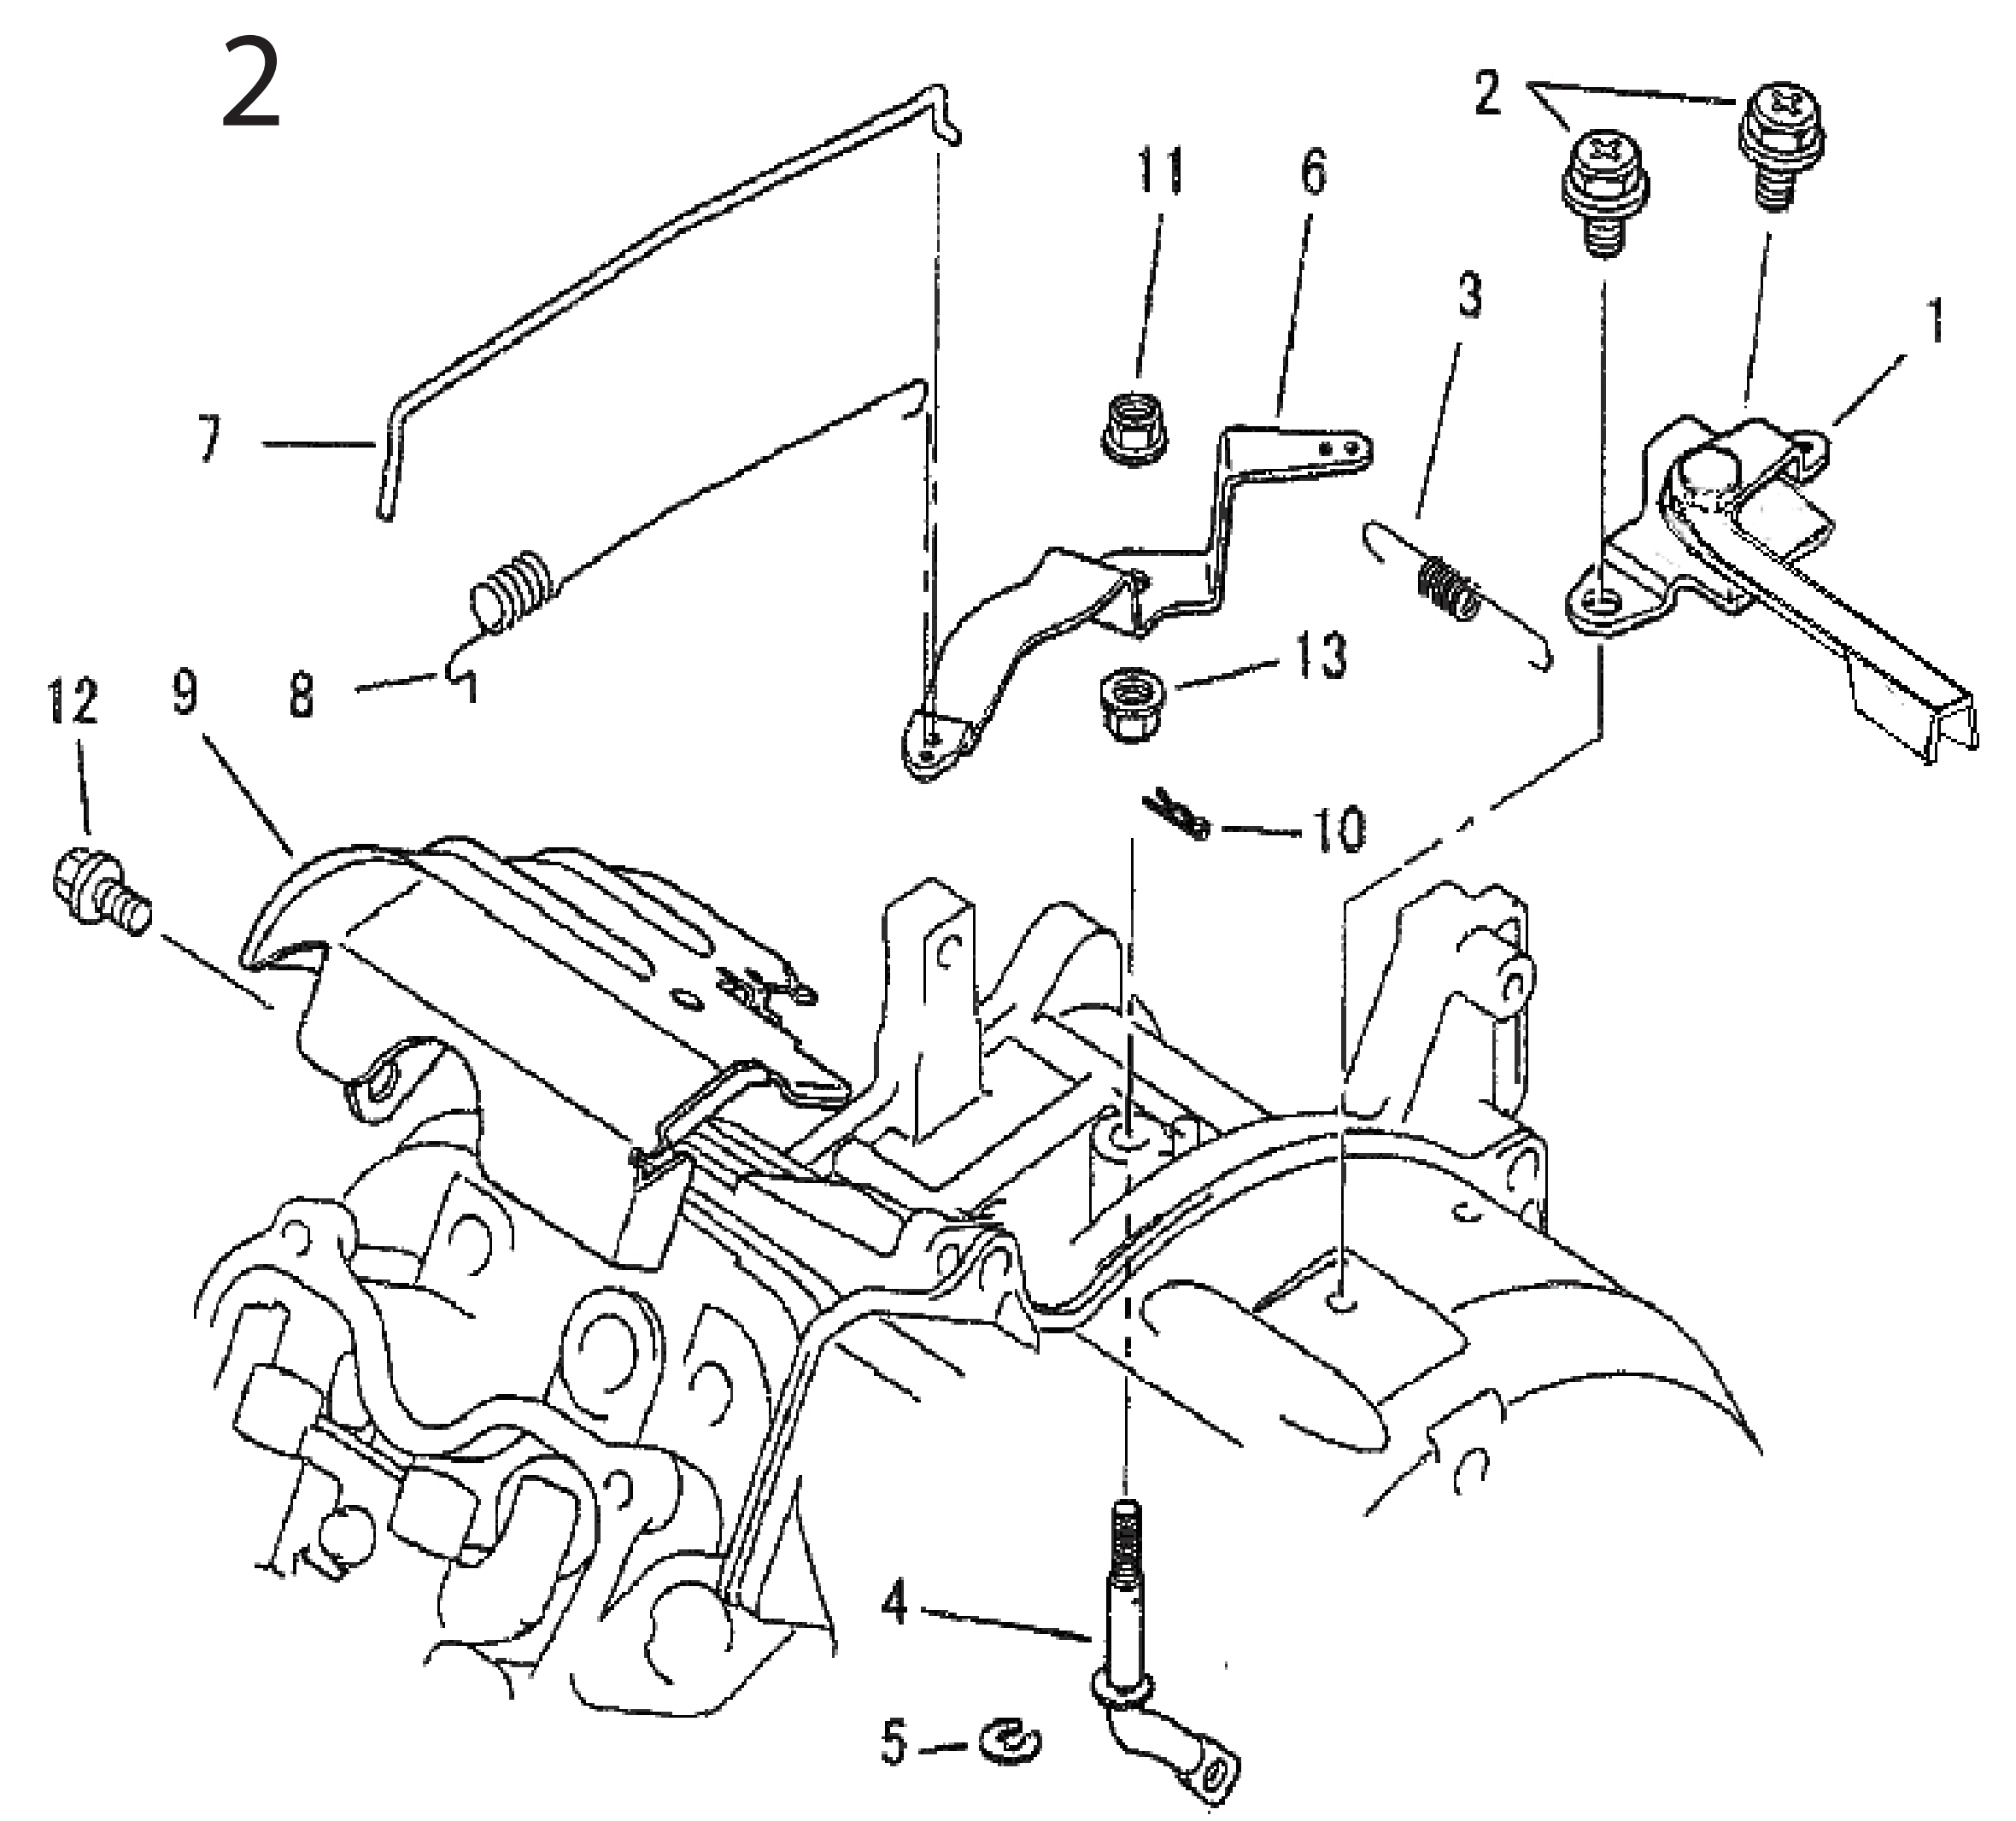

POS	QTY	PARTNUMBER	BESKRIVELSE	DESCRIPTION
1.1	1	436208	TÆNDSPOLE	COIL ASSY.,IGNITION
1.2	1	436209	TÆNDRØRSHÆTTE	CAP ASSY.,NOISE SUPPRESSOR
1.3	2	436210	FLANGEBOLT M6X25	BOLT , FLANGE , 6x25
1.4	1	436211	SVINGHJUL	FLYWHEEL COMP
1.5	1	436212	BLÆSEHJUL	FAN,COOLING
1.6	1	436213	STARTDREV	PULLEY,STARTER
1.7	1	436214	MØTRIK M12x1.25 M12X1.25	NUT,SPECIAL M12x1.25
2.1	1	436215	GASARM	CONTROL ASSY
2.2	2	425903	FLANGEBOLT	COLLAR BOLT
2.3	1	436216	FJEDER	SPRING,GOVERNOR
2.4	1	436217	ARM	SHAFT,GOVERNOR ARM
2.5	1	436218	LÅSERING	CIRCLE,BLOCK
2.6	1	436219	ARM	ARM,GOVERNOR
2.7	1	436220	FORBINDERSTANG	ROD,GOVERNOR
2.8	1	436221	REGULATORFJEDER	SPRING,THROTTLE RETURN
2.9	1	436222	COVER	SHROUD COMP
2.10	1	436223	FJEDERSPIL	PIN,LOCK
2.11	2	420332	FLANGEMØTRIK M6	COLLAR NUT M6
2.12	1	420265	FLANGEBOLT M6X10	COLLAR BOLT M6X10
3.1	1	436224	LUFTFILTER KOMPLET	AIR CLEANER ASSY
3.2	1	436225	LUFTFILTERHUS	ELBOW COMP.,AIR CLEANER
3.3	2	420332	FLANGEMØTRIK M6	COLLAR NUT M6
3.4	1	436226	STØJDÆMPER	NOSE,SILENCER ASSY.
3.5	1	436227	LUFTFILTERELEMENT	ELEMENT,LEFT
3.6	1	436228	LUFTFILTERHUS	COVER,AIR CLEANER
3.7	4	436229	BOLT FOR LUFTFILTER	BOLT,COVER,AIR CLEANER
3.8	1	436230	ÅNDERØR	TUBE,BREATHER
4.1	1	436231	UDSTØDNING KOMPLET	MUFFLER ASSY.
4.2	2	420347	FLANGEMØTRIK M8	COLLAR NUT M8