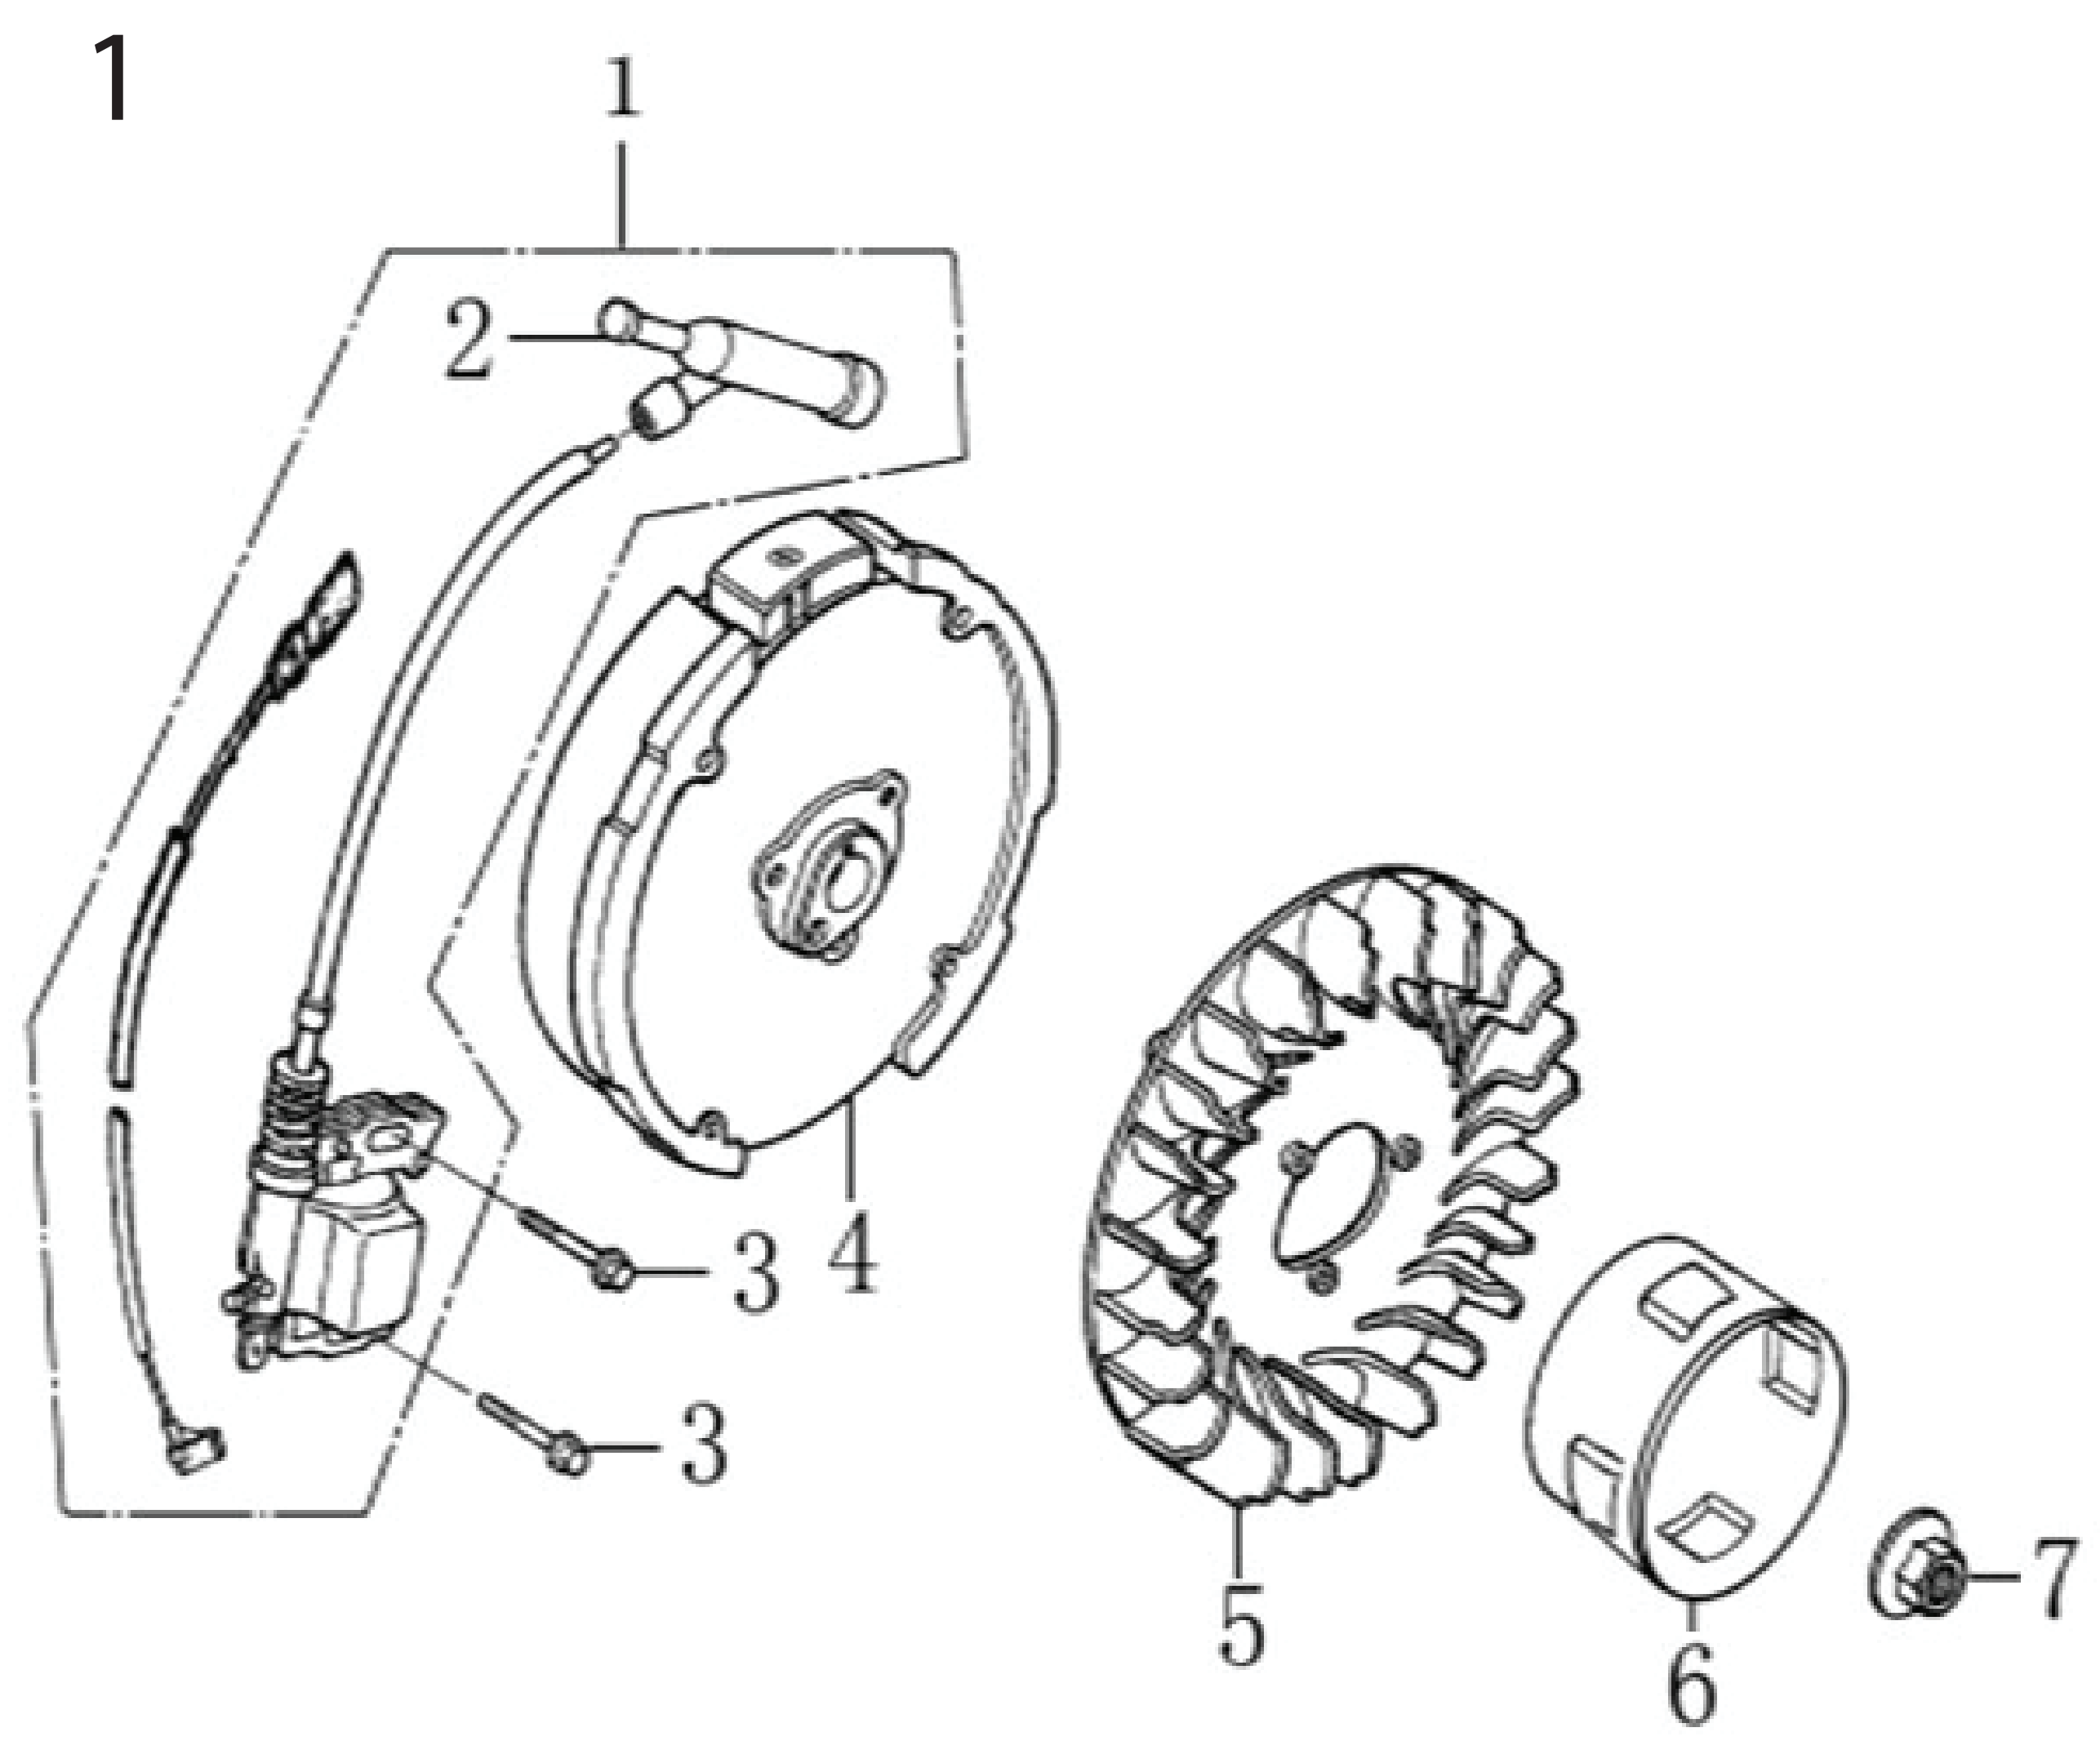

POS	QTY	PARTNUMBER	BESKRIVELSE	DESCRIPTION
1.1	1	436208	TÆNDSPOLE	COIL ASSY.,IGNITION
1.2	1	436209	TÆNDRØRSHÆTTE	CAP ASSY.,NOISE SUPPRESSOR
1.3	2	436210	FLANGEBOLT M6X25	BOLT , FLANGE , 6x25
1.4	1	436211	SVINGHJUL	FLYWHEEL COMP
1.5	1	436212	BLÆSEHJUL	FAN,COOLING
1.6	1	436213	STARTDREV	PULLEY,STARTER
1.7	1	436214	MØTRIK M12x1.25 M12X1.25	NUT,SPECIAL M12x1.25
2.1	1	436215	GASARM	CONTROL ASSY
2.2	2	425903	FLANGEBOLT	COLLAR BOLT
2.3	1	436216	FJEDER	SPRING,GOVERNOR
2.4	1	436217	ARM	SHAFT,GOVERNOR ARM
2.5	1	436218	LÅSERING	CIRCLE,BLOCK
2.6	1	436219	ARM	ARM,GOVERNOR
2.7	1	436220	FORBINDERSTANG	ROD,GOVERNOR
2.8	1	436221	REGULATORFJEDER	SPRING,THROTTLE RETURN
2.9	1	436222	COVER	SHROUD COMP
2.10	1	436223	FJEDERSPIL	PIN,LOCK
2.11	2	420332	FLANGEMØTRIK M6	COLLAR NUT M6
2.12	1	420265	FLANGEBOLT M6X10	COLLAR BOLT M6X10
3.1	1	436224	LUFTFILTER KOMPLET	AIR CLEANER ASSY
3.2	1	436225	LUFTFILTERHUS	ELBOW COMP.,AIR CLEANER
3.3	2	420332	FLANGEMØTRIK M6	COLLAR NUT M6
3.4	1	436226	STØJDÆMPER	NOSE,SILENCER ASSY.
3.5	1	436227	LUFTFILTERELEMENT	ELEMENT,LEFT
3.6	1	436228	LUFTFILTERHUS	COVER,AIR CLEANER
3.7	4	436229	BOLT FOR LUFTFILTER	BOLT,COVER,AIR CLEANER
3.8	1	436230	ÅNDERØR	TUBE,BREATHER
4.1	1	436231	UDSTØDNING KOMPLET	MUFFLER ASSY.
4.2	2	420347	FLANGEMØTRIK M8	COLLAR NUT M8