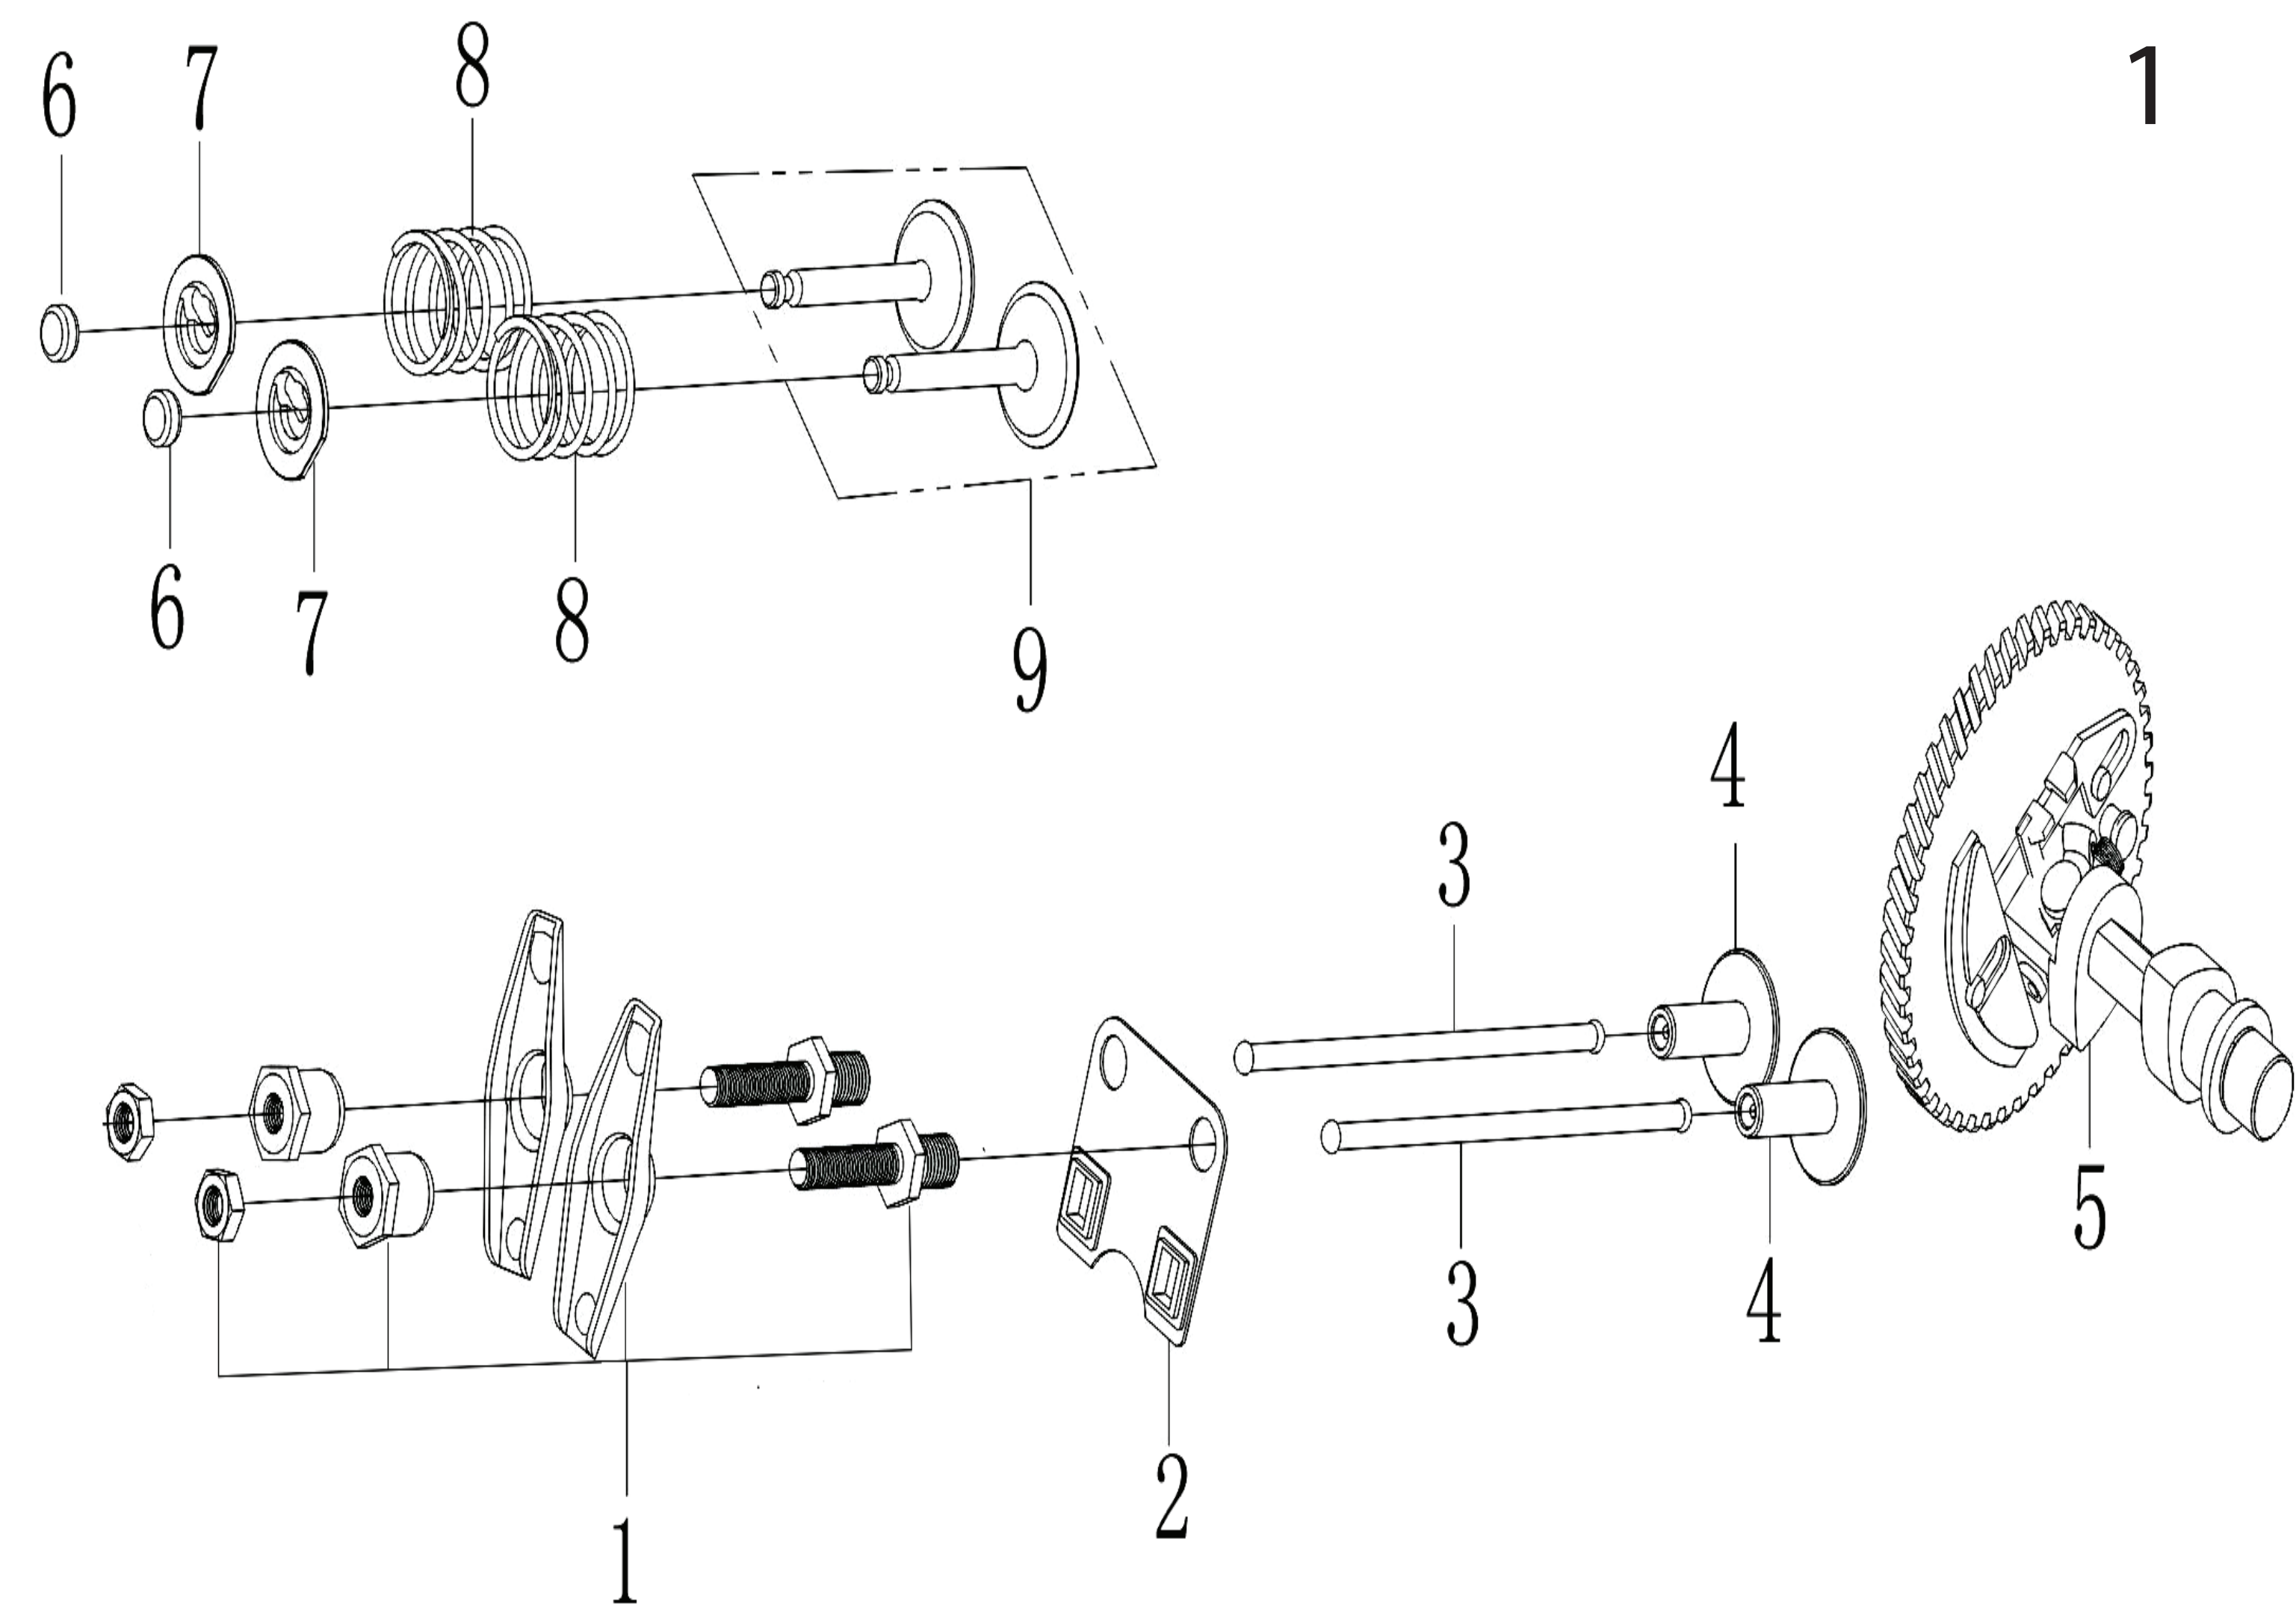

POS	QTY	PARTNUMBER	BESKRIVELSE	DESCRIPTION
1.1	4	425900	FLANGEBOLT M6X14	COLLAR BOLT M6X14
1.2	1	436159	BLOK	GUIDED BLOCK? IGNITION WIRE
1.3	1	436160	COVER	COVER COMP ., HEAD
1.4	1	436161	COVER	PACKING , HEAD COVER
1.5	4	428012	FLANGEBOLT M8X55	COLLAR BOLT M8X55
1.6	1	436162	TÆNDRØR	PLUG , SPARK
1.7	1	436163	UDSTØDNINGSPAKNING	GASKET,EX.PIPE
1.8	2	436164	BOLT 8x34	BOLT , STUD , IN.8x34
1.9	1	436165	CYLINDER	HEAD COMP .,CYLINDER
1.10	1	436166	CYLINDERPAKNING	GASKET , CYLINDER
1.11	2	436167	PIN 8x16	PIN,DOWEL 8x16
1.12	2	436168	BOLT 6x90	BOLT , STUD , IN.6x90
2.1	1	436169	KRUMTAPHUS	CRANK CASE COMP.
2.2	1	436170	SKIVE 10x16x1.5	WASHER 10x16x1.5
2.3	1	436171	BUNDPROP	DRAIN BOLT
2.4	1	436172	PAKDÅSE 17x30x6 17X30X6	OIL SEAL 17x30x6
2.5	1	436173	EL KOMPONENT	ALART UNIT,OIL
2.6	1	420265	FLANGEBOLT M6X10	COLLAR BOLT M6X10
2.7	1	436174	GEARHJUL	GOVERNOR KIT
2.8	1	436175	KONTAKT OLIE	OIL LEVEL SWITCH
2.9	2	420251	FLANGEBOLT M6X12	COLLAR BOLT M6X12
2.10	1	436176	LEJE 6203	BEARING 6203
3.1	6	420312	FLANGEBOLT M6X25	COLLAR BOLT M6X25
3.2	1	436177	OLIEPROP	CAP ASSY.
3.3	1	436178	COVER	CASE COVER
3.4	1	436172	PAKDÅSE 17x30x6 17X30X6	OIL SEAL 17x30x6
3.5	1	436179	LEJE	BEARING
3.6	2	436167	PIN 8x16	PIN,DOWEL 8x16
3.7	1	436180	PAKNING	PACKING , CASE COVER
4.1	1	436181	STEMPELRINGSSÆT	RING SET,PISTON
4.2	2	436182	LÅSERING	CLIP , PISTON PIN
4.3	1	436183	STEMPEL	PISTON
4.4	1	436184	KRYDSPIND	PIN , PISTON
4.5	2	436185	BOLT	BOLT,CONNECTING ROD
4.6	1	436186	PLEJLSTANG	CONNECTING ROD ASSY
4.7	1	436187	PASFEDER 5X6.5X16	KEY 5x6.5x16
4.8	1	436188	KRUMPTAPAKSEL	CRANKSHAFT ASSY