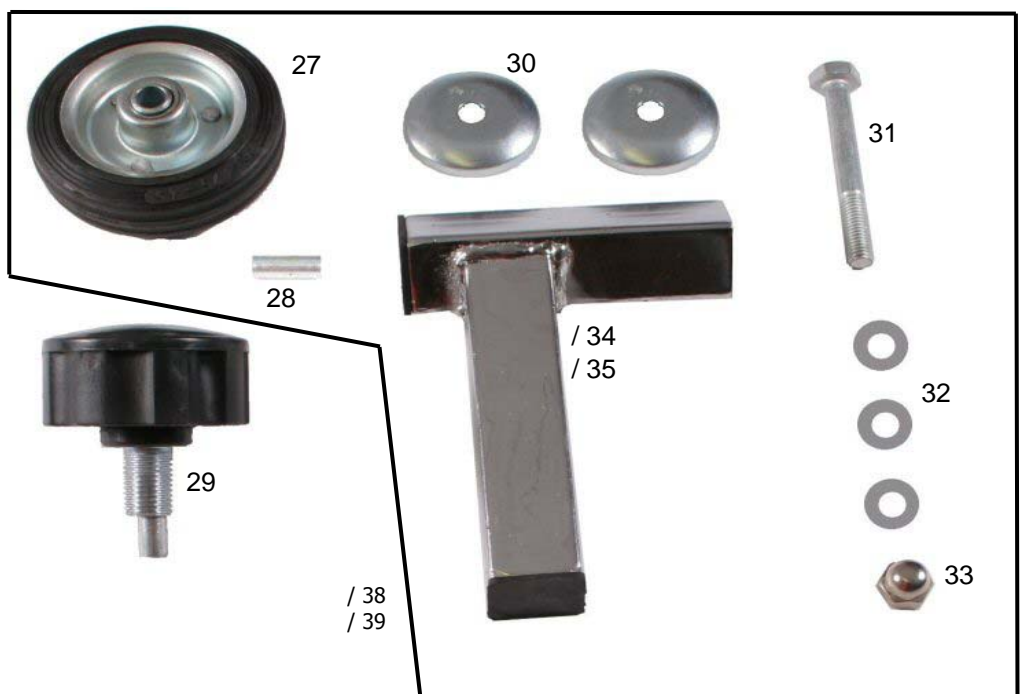

9

10

11

12

14

15

16

13

17

18

19

20

POS	QTY	PARTNUMBER	BESKRIVELSE	DESCRIPTION
1	2	403118	FÆLG YDRE BAG	RIM OUTER REAR
2	2	403119	FÆLG INDER BAG	RIM INNER REAR
3	8	403120	BOLT UMBRACO M8X20	BOLT UMBRACO M8X20
4	4	90102310	PLANSKIVE M8	WASHER
5	16	90100692	LÅSEMØTRIK M8	LOCK NUT M8
6	8	90102336	SVÆR PLANSKIVE M8,4X21x4 FZB	WASHER M8X2
7	2	403093	BREMSETROMLE	BRAKEDRUM
8	4	90100694	LÅSEMØTRIK M12	NUT M12
9	4	405213	BØS 20X36X6	BUSH 20X36X6
10	4	90102314	PLANSKIVE M16	WASHER
11	2	403113	FEDER 5X5X35	KEY 5X5X35
12	2	405214	BESLAG FOR COVER BAG	SUPPORT FOR REAR COVER
13	2	405215	BESLAG	BRACKET
14	8	90100423	INSEX M10X45 US FZB	SCREW M 10X40
15	16	90102310	PLANSKIVE M8	WASHER
16	4	90100692	LÅSEMØTRIK M8	LOCK NUT M8
17	2	405216	BESLAG FOR AFFJEDRING	BRACKET FOR SUSPENSION
18	8	403120	BOLT UMBRACO M8X20	BOLT UMBRACO M8X20
19	16	90102310	PLANSKIVE M8	WASHER
20	8	90100692	LÅSEMØTRIK M8	LOCK NUT M8