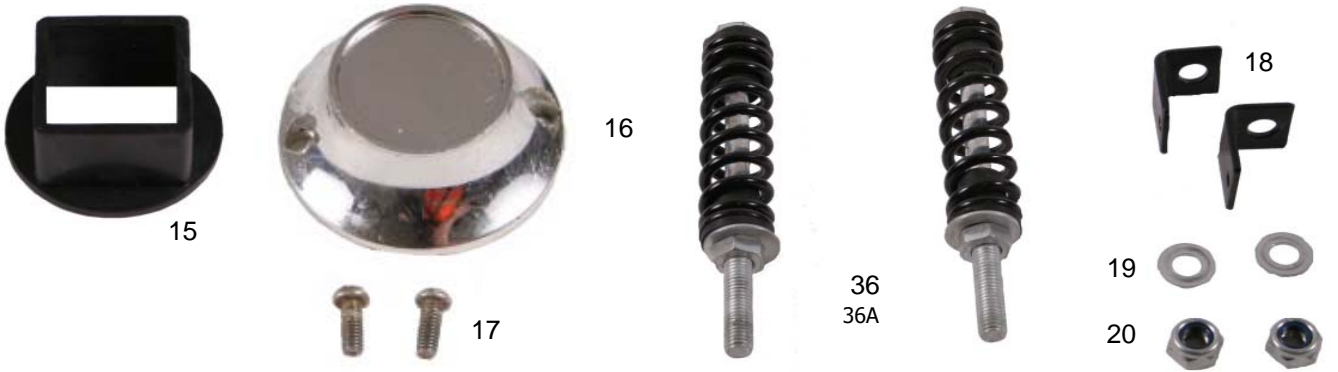

17

18

19

20

POS	QTY	PARTNUMBER	BESKRIVELSE	DESCRIPTION
1	2	403118	FÆLG YDRE BAG	RIM OUTER REAR
2	2	403119	FÆLG INDER BAG	RIM INNER REAR
3	8	403120	BOLT UMBRACO M8X20	BOLT UMBRACO M8X20
4	4	90102310	PLANSKIVE M8	WASHER
5	16	90100692	LÅSEMØTRIK M8	LOCK NUT M8
6	8	90102336	SVÆR PLANSKIVE M8,4X21x4 FZB	WASHER M8X2
7	2	403093	BREMSETROMLE	BRAKEDRUM
8	4	90100694	LÅSEMØTRIK M12	NUT M12
9	4	405213	BØS 20X36X6	BUSH 20X36X6
10	4	90102314	PLANSKIVE M16	WASHER
11	2	403113	FEDER 5X5X35	KEY 5X5X35
12	2	405214	BESLAG FOR COVER BAG	SUPPORT FOR REAR COVER
13	2	405215	BESLAG	BRACKET
14	8	90100423	INSEX M10X45 US FZB	SCREW M 10X40
15	16	90102310	PLANSKIVE M8	WASHER
16	4	90100692	LÅSEMØTRIK M8	LOCK NUT M8
17	2	405216	BESLAG FOR AFFJEDRING	BRACKET FOR SUSPENSION
18	8	403120	BOLT UMBRACO M8X20	BOLT UMBRACO M8X20
19	16	90102310	PLANSKIVE M8	WASHER
20	8	90100692	LÅSEMØTRIK M8	LOCK NUT M8