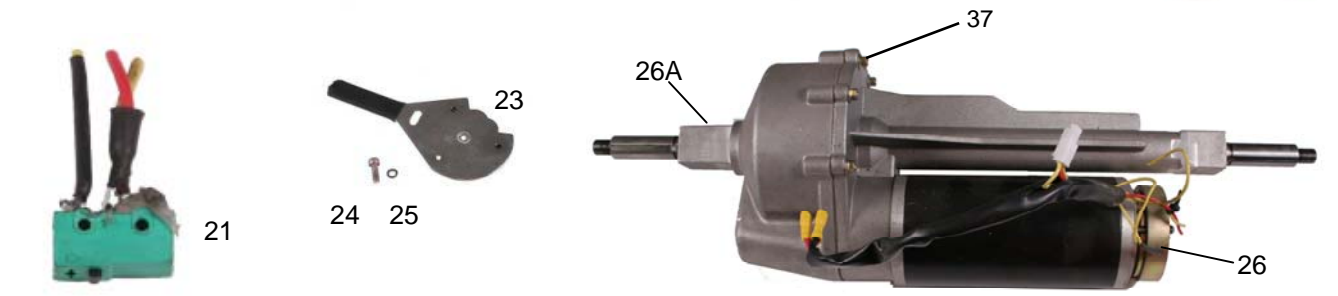

17

18

19

20

POS	QTY	PARTNUMBER	BESKRIVELSE	DESCRIPTION
1	2	403118	FÆLG YDRE BAG	RIM OUTER REAR
2	2	403119	FÆLG INDER BAG	RIM INNER REAR
3	8	403120	BOLT UMBRACO M8X20	BOLT UMBRACO M8X20
4	4	90102310	PLANSKIVE M8	WASHER
5	16	90100692	LÅSEMØTRIK M8	LOCK NUT M8
6	8	90102336	SVÆR PLANSKIVE M8,4X21x4 FZB	WASHER M8X2
7	2	403093	BREMSETROMLE	BRAKEDRUM
8	4	90100694	LÅSEMØTRIK M12	NUT M12
9	4	405213	BØS 20X36X6	BUSH 20X36X6
10	4	90102314	PLANSKIVE M16	WASHER
11	2	403113	FEDER 5X5X35	KEY 5X5X35
12	2	405214	BESLAG FOR COVER BAG	SUPPORT FOR REAR COVER
13	2	405215	BESLAG	BRACKET
14	8	90100423	INSEX M10X45 US FZB	SCREW M 10X40
15	16	90102310	PLANSKIVE M8	WASHER
16	4	90100692	LÅSEMØTRIK M8	LOCK NUT M8
17	2	405216	BESLAG FOR AFFJEDRING	BRACKET FOR SUSPENSION
18	8	403120	BOLT UMBRACO M8X20	BOLT UMBRACO M8X20
19	16	90102310	PLANSKIVE M8	WASHER
20	8	90100692	LÅSEMØTRIK M8	LOCK NUT M8