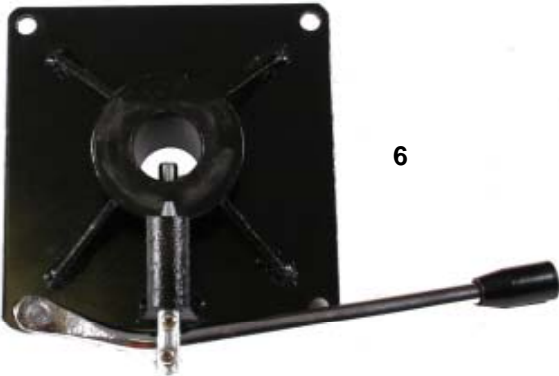

POS	QTY	PARTNUMBER	BESKRIVELSE	DESCRIPTION
1	1	403150	STYR	HANDLEBAR
2	1	90100693	LÅSEMØTRIK M 10 FZB 8.8	NUT M10
3	1	403151	BOLT	BOLT
4	1	90102311	PLANSKIVE M10	WASHER
5	1	403152	FORGAFFEL	FORNT FORK
6	1	403153	TOPMØTRIK	TOPNUT
7	1	403154	SKIVE	WASHER
8	1	403155	LEJESKÅL	BOWL BEARING
9	1	403156	LEJESKÅL CHASSIS	BOWL CHASSIS
10	1	403157	LEJE	BEARING
11	1	403158	LEJESKÅL NEDRE	BOWL LOWER
12	2	403159	HOLDER FOR PANEL	HOLDER FOR PANEL
13	2	403160	SKRUE	SCREW
14	1	403161	KROG	HOOK
15	1	403162	PAKNING	PACKING
16	2	403163	BOLT	BOLT
17	2	403164	MØTRIK	NUT
18	1	403165	HOLDER FOR KURV	HOLDER FOR BASKET
19	1	403166	PAKNING	PACKING
20	2	403167	BOLT M5X24	BOLT M5X24
21	1	403168	MANCHET FOR STYR	MANCHET
22	1	403169	LÅS FOR STYR	LOCK FOR STEER
23	2	403170	BOLT	BOLT
24	2	403171	SKIVE	WASHER

1

2

3

4

5

6

7

7

8

9

10

POS	QTY	PARTNUMBER	BESKRIVELSE	DESCRIPTION
1	1	403172	SÆDE 3-56	SEAT
2	1	407626	ARMLÆN VENSTRE	ARMREST LEFT
3	1	407627	ARMLÆN HØJRE	
4	2	403175	MØTRIK FOR ARMLÆN	NUT FOR ARMREST
5	1	403176	AKSEL FOR SÆDE	SHAFT FOR SEAT
6	1	403177	KONSOL FOR SÆDE	CONSOL FOR SEAT
7		403178	BOLT M6X30	BOLT M6X30
8		90100661	STÅLMØTRIK M6	NUT M6
9		403179	FJEDERSKIVE M6	SPRINGWASHER M6
10		403180	SKIVE M6	WASHER M6