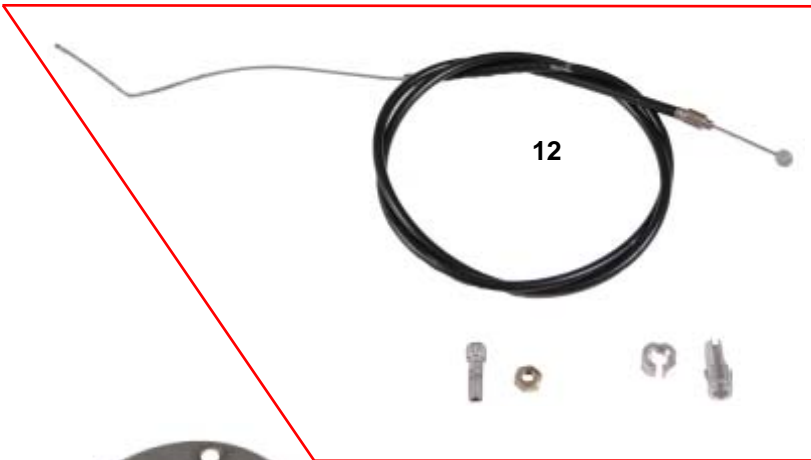

POS	QTY	PARTNUMBER	BESKRIVELSE	DESCRIPTION
1	1	403032	STROP FOR BATTERI	STRAP ASSY
2	1	403033	PRINTKORT PANEL	PRINT PANEL
3	1	403034	PRINTKORT	PRINT
4	4	403035	SKRUE	SCREW
5	4	403036	SKRUE	SCREW
6	1	403037	OPLADER 3-56	CHARGER
7	1	403038	KONTAKT PÅ MOTOR	SWITCH ON ENGINE
8	1	403039	SKRUE	SCREW
9	1	403061	LEDNING TIL BATTERI	WIREHARNESS FOR BATTERY
10	1	403062	LEDNINGSNET	WIREHARNESS
11	1	403063	ACCELERATORHÅNDTAG	ACCELERATOR GRIP
12	1	403064	HÅNDTAG VENSTRE	LEFT GRIP
13	1	403065	HÅNDBREMSE	HANDBRAKE
14	1	403066	KONTAKTKONSOL	SWITCH ON HANDLEBAR
15	1	403067	HORN	HORN
16	1	403068	BLINKLYS FOR	INDICATORLIGHT FRONT
17	1	403069	STIK FOR OPLADER	PLUG FOR CHARGER
18	1	403070	FORLYGTE	HEADLIGHT
18-1	1	403071	PÆRE 24V 10W	BULB 24V 10W
19	2	403072	SKRUE	SCREW
20	2	403073	SKIVE	WASHER
21	1	403074	LEDNINGSNET BAGLYGTE	WIREHARNESS REARLIGHT
22	3	403075	KABELKLEMME	WIRECLAMP
23	6	403076	BRUG 296003	USE 266003
24	2	403077	BLINKLYS BAG	INDICATORLIGHT REAR
25	2	403078	STOPLYS	STOP LIGHT
26	4	403079	PÆRE 24V 3W	BULB 24V 3W
27	1	403080	STYREBOKS 3-56	CONTROLLER
28	2	403081	BOLT	BOLT
29	2	90100689	LÅSEMØTRIK M4	NUT
30	2	403082	LEDNING PÅ BATTERI	WIREHARNESS ON BATTERY
31	2	18120002-0	BATTERI 12V	BATTERY 12 V
32	1	403083	TÆNDINGSLÅS MED NØGLE	IGNITION WITH KEY