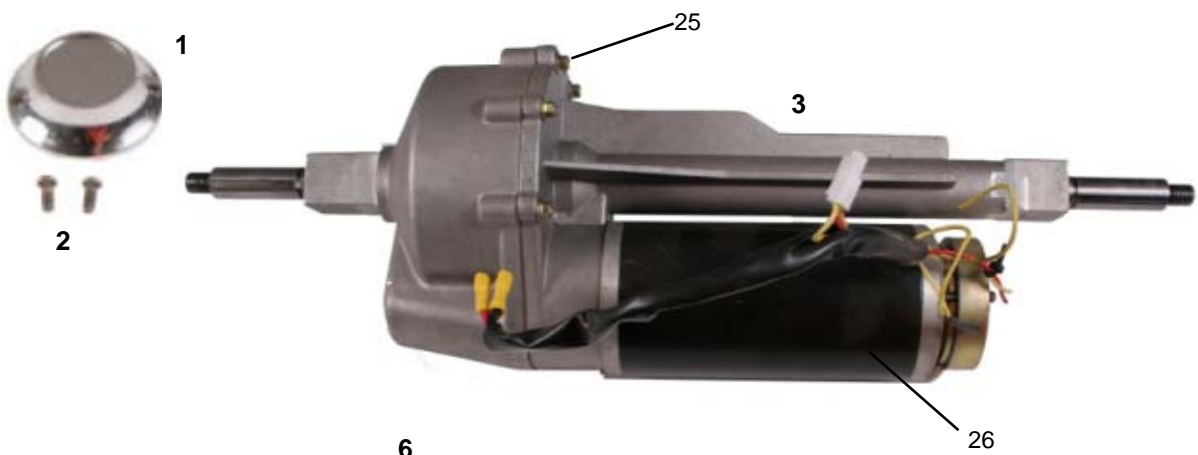

POS	QTY	PARTNUMBER	BESKRIVELSE	DESCRIPTION
1	2	403105	HJULKAPSEL	WHEELCOVER
2	4	403106	BOLT M4X9	BOLT M4X9
3	1	403107	GEAR	GEAR
4	4	403108	BOLT UMBRACO M10X70	BOLT UMBRACO M10X70
5	4	90102311	PLANSKIVE M10.5x22,0x1,25	WASHER
6	2	403109	GUMMIDÆMPER	RUBBERDAMPER
7	2	403110	BESLAG ØVRE	BRACKET UPPER
8	2	403111	BESLAG NEDRE	BRACKET LOWER
9	4	403112	SKIVE	WASHER
10	4	90100693	LÅSEMØTRIK M10	NUT M10
11	2	403113	FEDER 5X5X35	KEY 5X5X35
12	2	403114	SKIVE 14 MM	WASHER 14 MM
13	2	403115	FJEDERSKIVE 14 MM	SPRINGWASHER 14 MM
14	2	403116	MØTRIK	NUT
15	2	403117	E-RING	E-RING
16	2	403118	FÆLG YDRE BAG	RIM OUTER REAR
17	2	403119	FÆLG INDER BAG	RIM INNER REAR
18	8	403120	BOLT UMBRACO M8X20	BOLT UMBRACO M8X20
19	16	90102310	PLANSKIVE M8	WASHER
20	8	90100692	LÅSEMØTRIK M8	LOCK NUT M8
21	2	403121	GUMMIDÆMPER	RUBBERDAMPER
22	1	403122	ARM PÅ MOTOR	ARM ON ENGINE
23	1	403123	FJEDERSKIVE 4MM	SPRING WASHER 4 MM
24	1	403124	BOLT 4X12	BOLT 4X12
25	6	90100171	100	INSEX M6X60 CYL FZB
26	1	403107A	MOTOR	MOTOR