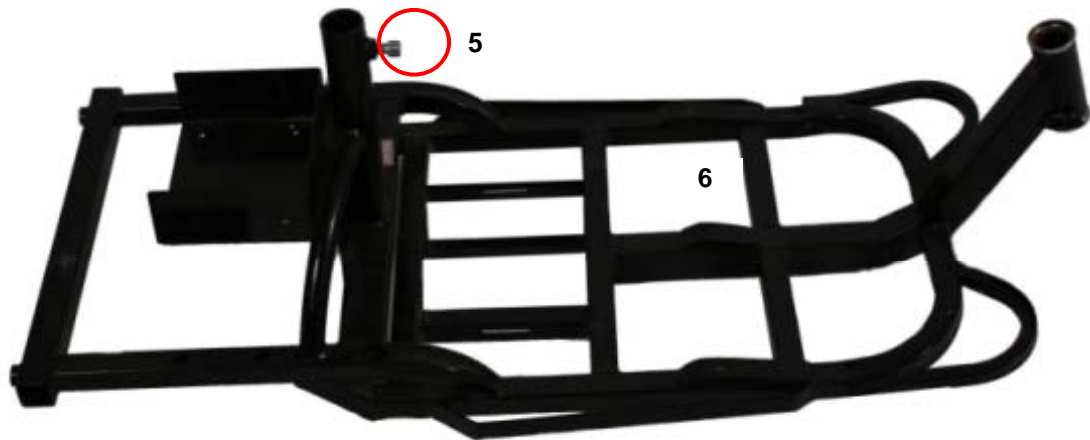

8

9

10

POS	QTY	PARTNUMBER	BESKRIVELSE	DESCRIPTION
1	1	403172	SÆDE 3-56	SEAT
2	1	407626	ARMLÆN VENSTRE	ARMREST LEFT
3	1	407627	ARMLÆN HØJRE	
4	2	403175	MØTRIK FOR ARMLÆN	NUT FOR ARMREST
5	1	403176	AKSEL FOR SÆDE	SHAFT FOR SEAT
6	1	403177	KONSOL FOR SÆDE	CONSOL FOR SEAT
7		403178	BOLT M6X30	BOLT M6X30
8		90100661	STÅLMØTRIK M6	NUT M6
9		403179	FJEDERSKIVE M6	SPRINGWASHER M6
10		403180	SKIVE M6	WASHER M6