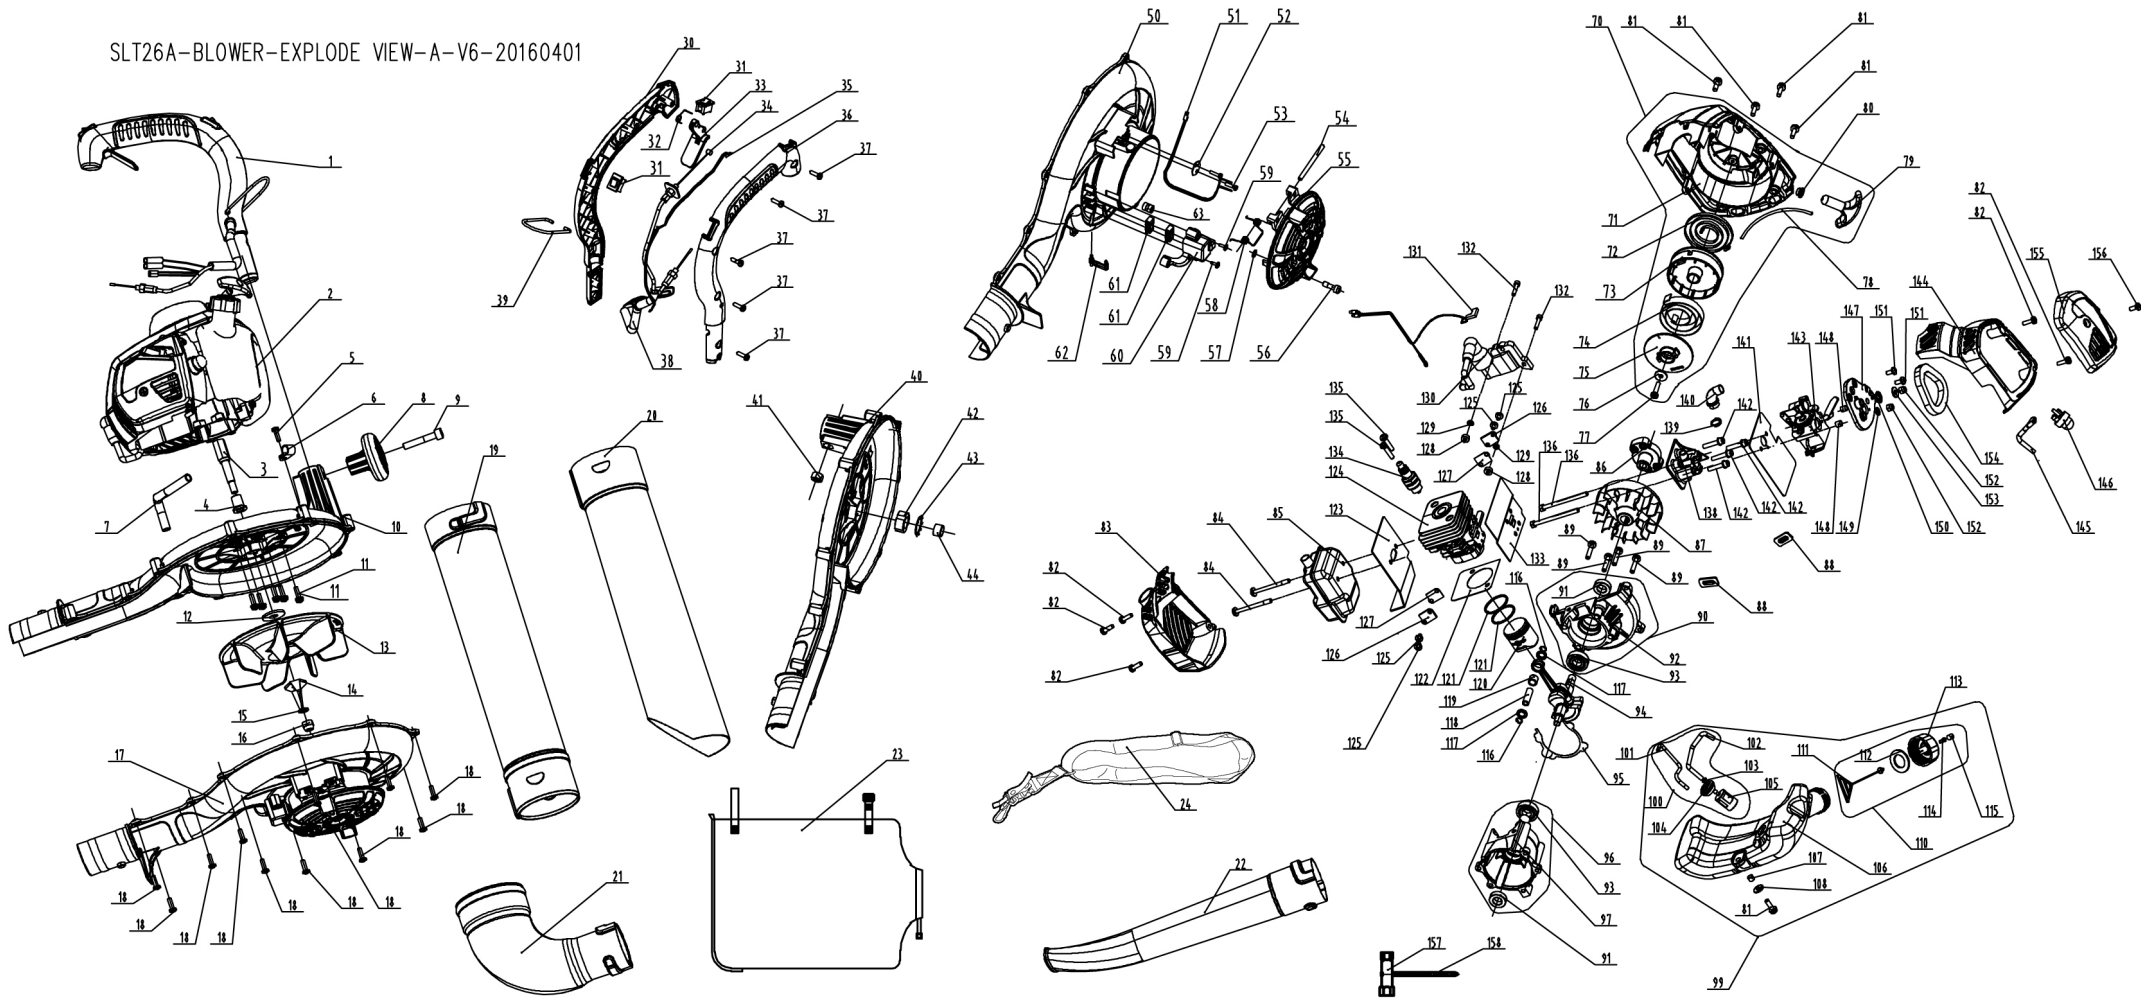

SLT26A-BLOWER-EXPLODE VIEW-A-V6-20160401

POS	QTY	PARTNUMBER	BESKRIVELSE	DESCRIPTION
1	1	436538	HÅNDTAG KPL.	HANDLE
2	1	437662	MOTOR	ENGINE ASM
3	1	437663	AKSEL	AXIS
4	1	437664	BØS FOR AKSEL	SHAFT SLEEVE
7	1	437665	SLANGE	CORRUGATED PIPE
8	1	437666	HÅNDTAG	HANDLE
9	1	437667	SKRUE M8X45	SCREW M8X45
10	1	437668	TOP COVER	TOP COVER SAM
11	5	437669	SKRUE	SLT VOLUTE SCREW
12	1	437670	SKIVE	WASHER
13	1	436539	SVINGHJUL	FAN
14	1	428135	KNIV	BLADE
15	1	437671	LÅSESKIVE 8	LOCK WASHER 8
16	1	437672	MØTRIK 8	NUT8
17	1	437673	COVER	TOP COVER SAM
18	11	427555	PLADESKRUE PANHOVED MED TORX 4,6X17	PLATE SCREW 4,6X17
19	1	436534	RØR ØVRE	TOP TUBE
20	1	436535	RØR NEDRE	LOWER TUBE
21	1	436536	RØR VINKLET	CURVE TUBE
22	1	436537	BLÆSERØR	BLOWER TUBE
23	1	436530	POSE TIL GBV260	COLLECTOR BAG
30	1	437674	SKRUE ST 4,8X18	LEFT COVER
31	2	428141	STOPKONTAKT	STOP SWITCH
32	1	428143	FJEDER	SPRING
33	1	437675	TRIGGER	TRIGGER
34	1	437676	ACCELERATOR KABEL ASM	ACCELERATOR CABLE ASM
35	1	437677	WIRE	WIRE
36	1	437678	HØJRE COVER	RIGHT COVER
37	5	437679	SKRUE ST 4,2X16	SCREW ST4.2X16
38	1	427571	RØR PLASTIK FLEKSIBELT Ø10X13X180MM	TUBE Ø10X13X180MM
50	1	437680	NEDERSTE COVER	LOWER COVER
51	1	437681	WIRE	WIRE
52	1	437682	PLADE	PLATE
53	2	427557	SKRUE M3,5X15	SCREW M3,5X15
54	1	437683	AKSEL	AXIS
55	1	437684	COVER	COVER
56	1	437685	SKRUE M6X18	SCREW M6X18
57	1	437686	SKIVE	RETAINER RING
58	1	437687	FJEDER	SPRING
59	2	437688	SKRUE ST 2,9X10	SCREW ST2.9X10
60	1	437689	COVER	COVER
61	2	437690	KONTAKT	SWITCH
62	1	437691	HOLDER	ROCKER
63	1	437692	MØTRIK M6X12	NUT M6X12
70	1	436531	REKYLSTARTER KPL.	EASY STARTER
71	1	437693	TOP COVER	TOP COVER
72	1	437694	FJEDER	STARTER SPRING
73	1	437695	SNORHJUL	STARTER WHEEL
74	1	437696	START FJEDER	STARTER DRIVING SPRING