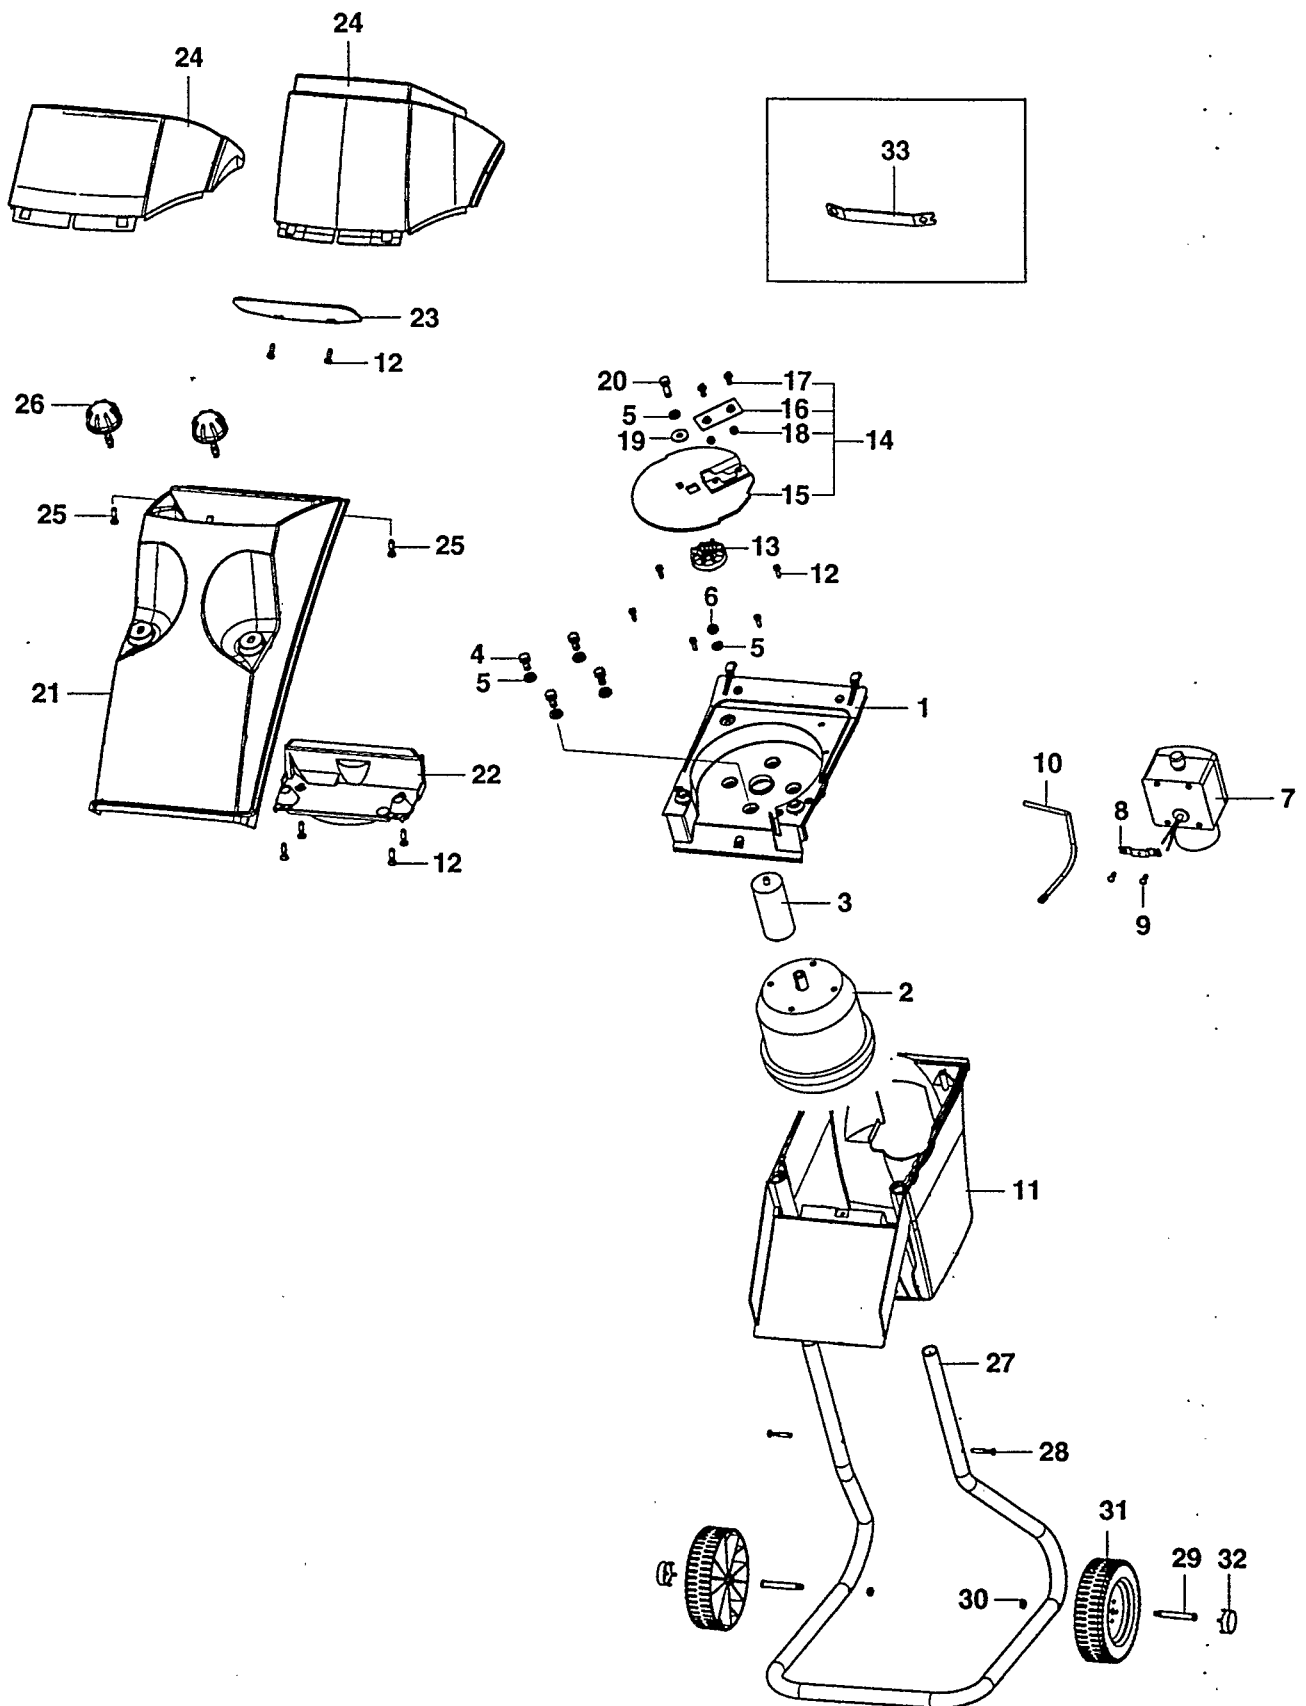

## Spare parts list for shredder EGH 1500 F

1	81276074	Einsatz	
2	81260002	Motor	motor
3	81260510	Kondensator	condensor
4	81231917	Schraube 8x16	screw 8x16
5	81262440	Sicherungsscheibe 8,4	lock washer 8,4
6	81226011	Mutter M8	nut
7	81246023	Schalter	switch
8	81276802	Bügel	strap
9	81200742	PT-Schraube 5x12	screw 5x12
10	81270648	Stange	bar
11	81270656	Motorhaube	motor hood
12	81200747	PT-Schraube 5x16	screw 5x16
13	81270206	Mitnehmer	carrier
14	81270051	Messerscheibe kpl. Incl. Pos. 15,16,17,18	knife disk cpl. Pos. 15,16,17,18
15	81270211	Messerscheibe	knife disk
16	81270201	Messer	blade
17	81231912	Schraube M6x16	screw
18	81226009	Sicherungsmutter M6	nut
19	81202101	Scheibe 8,4x21x4	disk
20	81231918	Schraube M8x30	screw
21	81270179	Trichter Unterteil	funnel -lower part-
22	81270116	Einsatz	insert
23	81270684	Spritzschutz	splash guard
24	81270173	Trichter Oberteil	funnel -upper part-
25	81200744	PT-Schraube K60x18	screw
26	81270023	Verschlusschraube	screw plug
27	81270323	Radfuss	
28	81200749	PT-Schraube 5x35	screw
29	81270390	Radbolzen	wheel mounting bold
30	81226000	Mutter M6	nut
31	81270408	Rad 150	wheel
32	81270403	Radkappe	wheel cap
33	81289313	Schlüssel	key