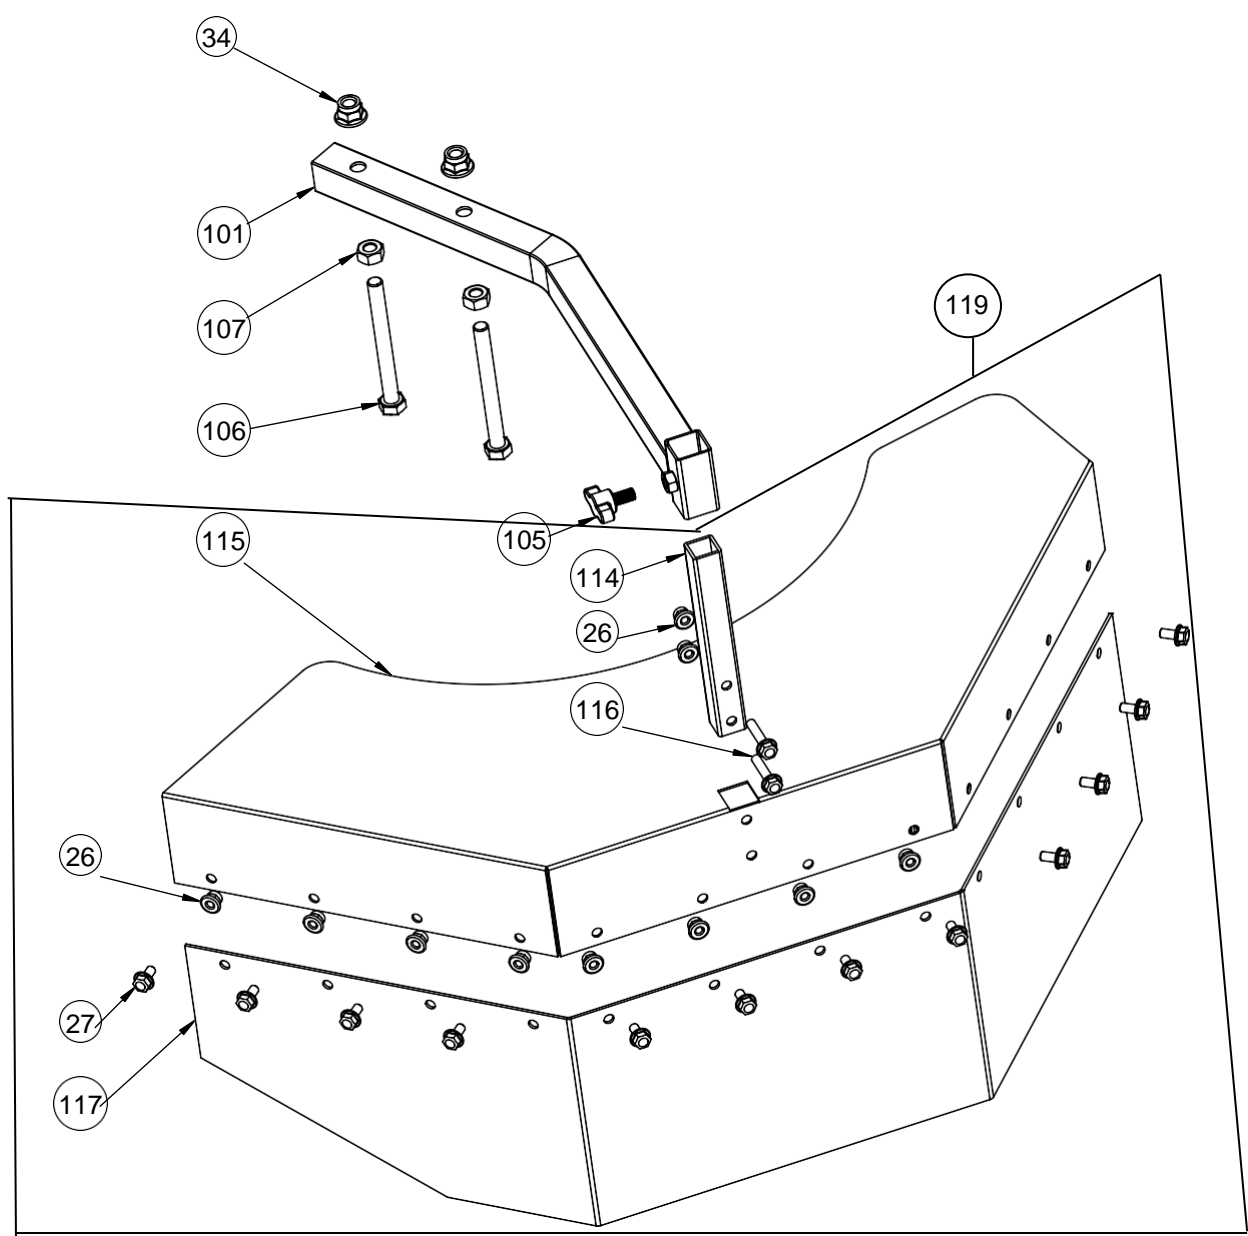

120

POS	QTY	PARTNUMBER	BESKRIVELSE	DESCRIPTION
1	1	448006	T-STYR	UPPER T HANDLE
2	2	414303	GUMMIHÅNDTAG	HANDLE
3	1	447975	KOBLINGSHÅNDTAG	CE CLUTCH HANDLE
4	2	448005	NEDRE STYRRØR	LOWER T HANDLE
5	2	414311	HÅNDHJUL	KNOB
6	4	425845	PLASTKLODS FOR HÅNDTAG	BLOCK
7	4	414315	HOLDER FOR STYR	HOLDER
8	2	90102929	STÅLBOLT 8.8 M8X100	STEEL BOLT M8X100
9	2	437449	MØTRIK M8	NUT M8
10	1	428422	CLIPS TIL KABEL	CLIPS
11	10	90102310	PLANSKIVE M8	FACE PLATE M8
12	1	448010	KOBLINGSKABEL	CLUTCH CABLE
13	2	414313	PROP	PLUG
14	4	90102911	STÅLBOLT 8.8 M8X20	STEEL BOLT M8X20
15	1	400500613	STYRHOLDER SÆT	HOLDER
18	1	435742	BESKYTTELSESPLADE	GUARD
19	1	441130	SKJOLD	CHASSIS
20	1	TG595-3	TG595	
21	1	438953	BØS	STEP BUSHING
22	1	444314	BOLT M10X25	BOLT M10X25
23	1	438944	GUMMIRING	RUBBER RING
24	2	444292	BOLT M6X16	FLANGE BOLT M6X16
25	1	438957	LANG BOLT M6X285	LONG BOLT
26	19	90100661	MØTRIK M6	NUT M6
27	21	438947	BOLT M6X14	FLANGE BOLT M6X14
28	3	447983	SKRUE M10X20	TAPPING LOCK SCREW M10X20
29	1	441134	BESLAG FOR KABEL	BRACKET FOR CABLE
30	1	441135	KABELSTRAMMER	TENSIONER BRACKET
31	1	438952	STRAMMERULLE	TENSION WHEEL
32	1	438951	REMHJUL FOR V-REM	V-BELT WHEEL
33	1	438955	FJEDER	SPRING
34	9	438954	LÅSEMØTRIK M10	FLANGE LOCKING NUT M10
55	1	444293	SKÆRM NEDERST	LOWER GUARD
56	6	444294	BOLT M6	NUT M6
91	1	444295	REMSTYR	SUPPORT FOR BELT
35	1	90102314	PLANSKIVE M16	FACE PLATE M16
36	2	444296	FJEDERSKIVE 17.3X23X0.4	WAVE SPRING WASHERS 16
37	1	438959	LEJEHUS	BEARING HOUSING
38	4	438960	KUGLELEJE	BALL BEARING 6203 2RZ
39	1	438961	REMSKIVE	DRIVEN PULLEY
40	1	438962	AKSEL	TRIM SHAFT
41	1	447985	BØRSTEHOLDER	BRUSH PLATE WELDING
43	1	90102311	PLANSKIVE M10	FACE PLATE M10
44	1	90100663	MØTRIK M10	NUT M10
45	1	438963	BESLAG	BRACKET
46	2	438964	BOLT M10X70	FLANGE BOLT M10X70
47	2	438965	HEXAGON SKRUE M8X10	HEXAGON SOCKET SCREW M8X10
48	2	441142	HÆTTE	CAP FOR SHAFT