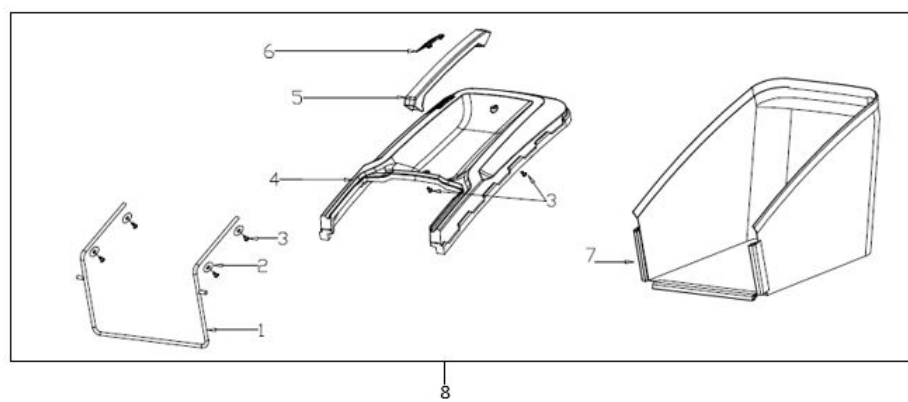

POS	QTY	PARTNUMBER	BESKRIVELSE	DESCRIPTION
A-1	1	427187	PLASTHÅNDTAG FOR BØJLE FOR FREMTRÆK	PLASTIC HANDLE
A-2	1	428866	BØJLE FOR FREMTRÆK (RUND)	CLUTCH LEVER (ROUND)
A-3	1	448021	BØJLE FOR STOP	BRAKE LEVER
A-4	1	428853	BESLAG MED STOP FOR BØJLER	BRACKET
A-5	1	436614	PLASTHÅNDTAG	PLASTIC DECORATION
A-6	1	419232	SOFTGRIP	HANDLE
A-7	1	448072	STYR ØVRE	UPPER HANDLE
A-8	1	428856	KABELHOLDER	CABLE HOLDER
A-9	1	448023	STOPKABEL	CABLE
A-10	1	440218	KOBLINGSKABEL GT	CLUTCH CABLE
A-11	1	448024	STYR NEDRE	LOWER HANDLE
A-12	2	419288	SKRUE ST4,8X12	SCREW ST4,8X12
A-13	2	427152	BRÆDDEBOLT M8X50	BOLT M8X50
A-14	2	419242	SKIVE 8.5X16X1.54	WASHER 8.5X16X1.54
A-15	2	448025	FINGERSKRUE	KNOB
A-16	1	419237	HOLDER FOR STARTSNOR	HOLDER
A-17	1	419337	LÅSEMØTRIK M6	LOCKING NUT M6
A-18	2	428883	KABELHOLDER/CLIPS PLAST	CABLE HOLDER
B-1	1	419330	PANEL PLAST VENSTRE ØVRE	PANEL
B-2	2	419273	MØTRIK M6	NUT M6
B-3	1	432453	GREB PLASTIK	PLASTIC GRIP
B-4	1	448073	HÅNDTAG	HANDLE
B-5	1	419320	BOLT M6X40	BOLT M6X40
B-6	1	419236	FLANGEBOLT M6X30	COLLAR BOLT M6X30
B-7	1	419329	PANEL PLAST VENSTRE NEDRE	PANEL
B-8	6	428877	SKRUE ST4,2X15	SCREW ST4,2X15
B-9	6	419332	SKRUE ST4,2X25	SCREW ST4,2X25
B-10	1	421751	PLADE	PLATE
B-11	1	435670	PANEL HØJRE/ØVRE	UPPER COVER OF RIGHT PANEL
B-12	1	435682	PANEL	LOWER COVER OF RIGHT PANEL
B-13	1	433268	KOPHOLDER PANEL	HANDLE PANEL
B-14	1	448074	KABEL GAS/CHOKER	CABLE THROTTLE
B-15	2	437897	NØGLE	KEY
B-16	1	435490	HOLDER FOR STARTKNAP	KEY HOLDER
B-17	1	434555	SKRUE ST2.9X9.5	SCREW ST2.9X9.5
B-18	1	435491	KONTAKT	BUTTON
B-19	1	421785	BØJLE	PLATE
B-20	1	440222	LEDNING	WIRE
C-1	1	TG480E-1	TG480E	
C-2	3	419284	BOLT M8X25	BOLT M8X25
C-3	1	419289	NOT	NOT
C-4	1	435494	KNIVHOLDER	BLADE ADAPTER
C-5	1	448078	REMSKÆRM	BELT COVER
C-6	2	439373	SKRUE	SCREW
C-7	1	421764	KNIV 46CM	BLADE 18"