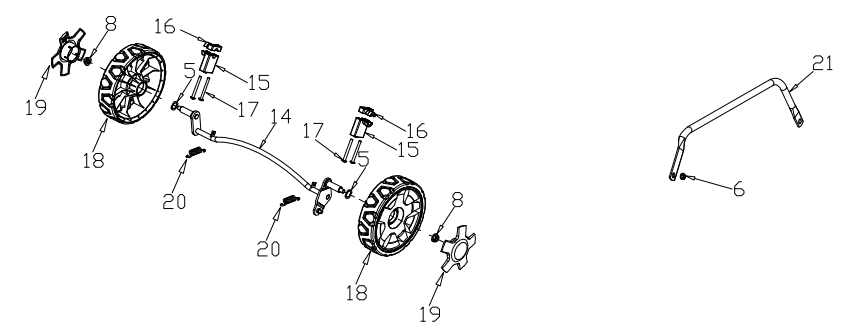

A

Model: XT 460
Part Number: 90066591
Year: 2021

B

C

D

E

POS	QTY	PARTNUMBER	BESKRIVELSE	DESCRIPTION
A-1	1	448021	BØJLE FOR STOP	BRAKE LEVER
A-2	1	428853	BESLAG MED STOP FOR BØJLER	BRACKET
A-3	1	436614	PLASTHÅNDTAG	PLASTIC DECORATION
A-4	1	419232	SOFTGRIP	HANDLE
A-5	1	448022	STYR ØVRE	UPPER HANDLE
A-6	2	419337	LÅSEMØTRIK M6	LOCKING NUT M6
A-7	1	428856	KABELHOLDER	CABLE HOLDER
A-8	1	443442	STOPKABEL	BRAKE CABLE
A-9	1	421778	BOLT M6X32	BOLT M6X32
A-10	1	448024	STYR NEDRE	LOWER HANDLE
A-11	2	427152	BRÆDDEBOLT M8X50	BOLT M8X50
A-12	2	419242	SKIVE 8.5X16X1.54	WASHER 8.5X16X1.54
A-13	2	448025	FINGERSKRUE	KNOB
A-14	2	419288	SKRUE ST4,8X12	SCREW ST4,8X12
A-15	1	419237	HOLDER FOR STARTSNOR	HOLDER
A-16	1	428883	KABELHOLDER/CLIPS PLAST	CABLE HOLDER
B-1	1	TG480	TG480	TG480
B-2	3	419284	BOLT M8X25	BOLT M8X25
B-3	1	419289	NOT	NOT
B-4	1	435703	KNIVHOLDER	BLADE ADAPTER
B-5	1	421764	KNIV 46CM	BLADE 18"
B-6	1	419292	SKIVE FOR KNIV	WASHER
B-7	1	419293	STÅLBOLT FOR KNIVHOLDER 3/8-24UNFX35	STEEL BOLT
C-1	1	448027	HØJDEJUSTERINGSPLADE	HEIGHT ADJUSTMENT PLATE
C-2	1	448079	KLIPPESKJOLD	DECK
C-3	1	419278	KRAVE	SLEEVE
C-4	1	419279	O-RING 11X2.5	O-RING 11X2.5
C-5	1	448029	VASKESTUDS	WASHING LINKER
C-6	20	439373	SKRUE	SCREW
C-7	1	448030	STØTTE	SUPPORTER
C-8	1	448031	HOLDER FOR OPSAMLER	REAR COVER PEDESTAL
C-9	1	448032	BIOPLUG	MULCHING PLUG
C-10	1	448033	UDKASTERKLAP	REAR COVER
C-11	1	448034	FJEDER	SPRING
C-12	1	448035	AKSEL	REAR COVER SHAFT
C-13	1	448036	FORSKÆRM ØVRE DEL	FRONT PLATE
C-14	1	448037	FORSKÆRM	FRONT FACE
C-15	2	434588	SKRUE ST4.2X12	SCREW ST4.2X12
C-16	2	419263	MØTRIK M5	NUT M5
C-17	1	448038	BESLAG	SIDE DISCHARGE BRACKET
C-18	2	448039	BOLT M5X10	BOLT
C-19	1	448040	AKSEL	REAR COVER SHAFT
C-20	1	448041	FJEDER	SPRING
C-21	1	448080	SIDEDÆKSEL	SIDE DISCHARGE COVER
C-22	1	448043	COVER NEDRE	LOWER COVER
C-23	1	448044	BOLT	BOLT
C-24	1	448045	FJEDER	SPRING
C-25	1	448046	COVER ØVRE	UPPER COVER
C-26	1	419273	MØTRIK M6	NUT M6