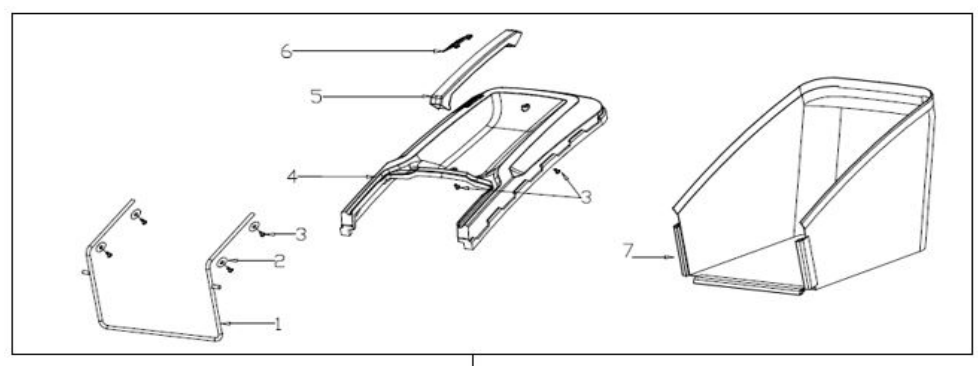

A

Model: XT 460
Part Number: 90066591
Year: 2021

B

C

D

E

POS	QTY	PARTNUMBER	BESKRIVELSE	DESCRIPTION
A-1	1	448021	BØJLE FOR STOP	BRAKE LEVER
A-2	1	428853	BESLAG MED STOP FOR BØJLER	BRACKET
A-3	1	436614	PLASTHÅNDTAG	PLASTIC DECORATION
A-4	1	419232	SOFTGRIP	HANDLE
A-5	1	448022	STYR ØVRE	UPPER HANDLE
A-6	2	419337	LÅSEMØTRIK M6	LOCKING NUT M6
A-7	1	428856	KABELHOLDER	CABLE HOLDER
A-8	1	443442	STOPKABEL	BRAKE CABLE
A-9	1	421778	BOLT M6X32	BOLT M6X32
A-10	1	448024	STYR NEDRE	LOWER HANDLE
A-11	2	427152	BRÆDDEBOLT M8X50	BOLT M8X50
A-12	2	419242	SKIVE 8.5X16X1.54	WASHER 8.5X16X1.54
A-13	2	448025	FINGERSKRUE	KNOB
A-14	2	419288	SKRUE ST4,8X12	SCREW ST4,8X12
A-15	1	419237	HOLDER FOR STARTSNOR	HOLDER
A-16	1	428883	KABELHOLDER/CLIPS PLAST	CABLE HOLDER
B-1	1	TG480	TG480	TG480
B-2	3	419284	BOLT M8X25	BOLT M8X25
B-3	1	419289	NOT	NOT
B-4	1	435703	KNIVHOLDER	BLADE ADAPTER
B-5	1	421764	KNIV 46CM	BLADE 18"
B-6	1	419292	SKIVE FOR KNIV	WASHER
B-7	1	419293	STÅLBOLT FOR KNIVHOLDER 3/8-24UNFX35	STEEL BOLT
C-1	1	448027	HØJDEJUSTERINGSPLADE	HEIGHT ADJUSTMENT PLATE
C-2	1	448079	KLIPPESKJOLD	DECK
C-3	1	419278	KRAVE	SLEEVE
C-4	1	419279	O-RING 11X2.5	O-RING 11X2.5
C-5	1	448029	VASKESTUDS	WASHING LINKER
C-6	20	439373	SKRUE	SCREW
C-7	1	448030	STØTTE	SUPPORTER
C-8	1	448031	HOLDER FOR OPSAMLER	REAR COVER PEDESTAL
C-9	1	448032	BIOPLUG	MULCHING PLUG
C-10	1	448033	UDKASTERKLAP	REAR COVER
C-11	1	448034	FJEDER	SPRING
C-12	1	448035	AKSEL	REAR COVER SHAFT
C-13	1	448036	FORSKÆRM ØVRE DEL	FRONT PLATE
C-14	1	448037	FORSKÆRM	FRONT FACE
C-15	2	434588	SKRUE ST4.2X12	SCREW ST4.2X12
C-16	2	419263	MØTRIK M5	NUT M5
C-17	1	448038	BESLAG	SIDE DISCHARGE BRACKET
C-18	2	448039	BOLT M5X10	BOLT
C-19	1	448040	AKSEL	REAR COVER SHAFT
C-20	1	448041	FJEDER	SPRING
C-21	1	448080	SIDEDÆKSEL	SIDE DISCHARGE COVER
C-22	1	448043	COVER NEDRE	LOWER COVER
C-23	1	448044	BOLT	BOLT
C-24	1	448045	FJEDER	SPRING
C-25	1	448046	COVER ØVRE	UPPER COVER
C-26	1	419273	MØTRIK M6	NUT M6