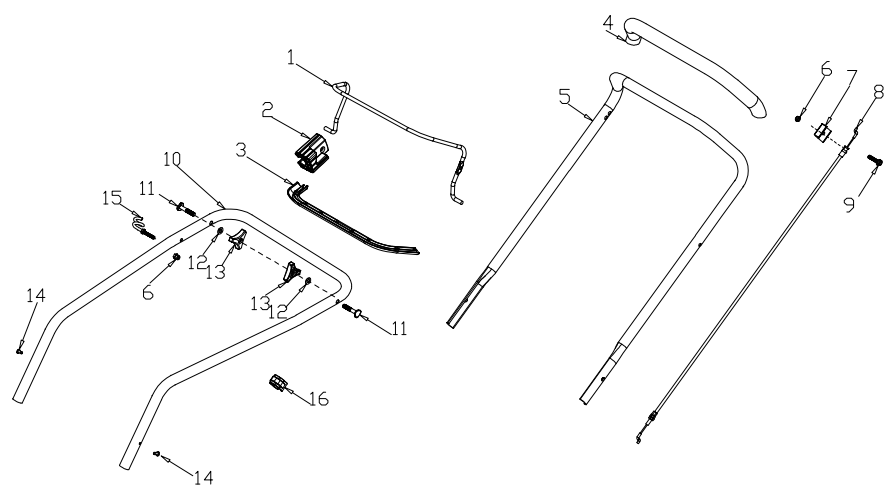

A

Model: XT 460
Part Number: 90066591
Year: 2021

B

C

D

E

POS	QTY	PARTNUMBER	BESKRIVELSE	DESCRIPTION
A-1	1	448021	BØJLE FOR STOP	BRAKE LEVER
A-2	1	428853	BESLAG MED STOP FOR BØJLER	BRACKET
A-3	1	436614	PLASTHÅNDTAG	PLASTIC DECORATION
A-4	1	419232	SOFTGRIP	HANDLE
A-5	1	448022	STYR ØVRE	UPPER HANDLE
A-6	2	419337	LÅSEMØTRIK M6	LOCKING NUT M6
A-7	1	428856	KABELHOLDER	CABLE HOLDER
A-8	1	443442	STOPKABEL	BRAKE CABLE
A-9	1	421778	BOLT M6X32	BOLT M6X32
A-10	1	448024	STYR NEDRE	LOWER HANDLE
A-11	2	427152	BRÆDDEBOLT M8X50	BOLT M8X50
A-12	2	419242	SKIVE 8.5X16X1.54	WASHER 8.5X16X1.54
A-13	2	448025	FINGERSKRUE	KNOB
A-14	2	419288	SKRUE ST4,8X12	SCREW ST4,8X12
A-15	1	419237	HOLDER FOR STARTSNOR	HOLDER
A-16	1	428883	KABELHOLDER/CLIPS PLAST	CABLE HOLDER
B-1	1	TG480	TG480	TG480
B-2	3	419284	BOLT M8X25	BOLT M8X25
B-3	1	419289	NOT	NOT
B-4	1	435703	KNIVHOLDER	BLADE ADAPTER
B-5	1	421764	KNIV 46CM	BLADE 18"
B-6	1	419292	SKIVE FOR KNIV	WASHER
B-7	1	419293	STÅLBOLT FOR KNIVHOLDER 3/8-24UNFX35	STEEL BOLT
C-1	1	448027	HØJDEJUSTERINGSPLADE	HEIGHT ADJUSTMENT PLATE
C-2	1	448079	KLIPPESKJOLD	DECK
C-3	1	419278	KRAVE	SLEEVE
C-4	1	419279	O-RING 11X2.5	O-RING 11X2.5
C-5	1	448029	VASKESTUDS	WASHING LINKER
C-6	20	439373	SKRUE	SCREW
C-7	1	448030	STØTTE	SUPPORTER
C-8	1	448031	HOLDER FOR OPSAMLER	REAR COVER PEDESTAL
C-9	1	448032	BIOPLUG	MULCHING PLUG
C-10	1	448033	UDKASTERKLAP	REAR COVER
C-11	1	448034	FJEDER	SPRING
C-12	1	448035	AKSEL	REAR COVER SHAFT
C-13	1	448036	FORSKÆRM ØVRE DEL	FRONT PLATE
C-14	1	448037	FORSKÆRM	FRONT FACE
C-15	2	434588	SKRUE ST4.2X12	SCREW ST4.2X12
C-16	2	419263	MØTRIK M5	NUT M5
C-17	1	448038	BESLAG	SIDE DISCHARGE BRACKET
C-18	2	448039	BOLT M5X10	BOLT
C-19	1	448040	AKSEL	REAR COVER SHAFT
C-20	1	448041	FJEDER	SPRING
C-21	1	448080	SIDEDÆKSEL	SIDE DISCHARGE COVER
C-22	1	448043	COVER NEDRE	LOWER COVER
C-23	1	448044	BOLT	BOLT
C-24	1	448045	FJEDER	SPRING
C-25	1	448046	COVER ØVRE	UPPER COVER
C-26	1	419273	MØTRIK M6	NUT M6