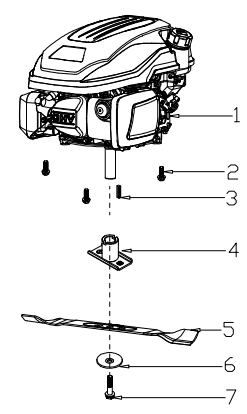

A

Model: XT 460
Part Number: 90066591
Year: 2021

B

C

D

E

POS	QTY	PARTNUMBER	BESKRIVELSE	DESCRIPTION
A-1	1	448021	BØJLE FOR STOP	BRAKE LEVER
A-2	1	428853	BESLAG MED STOP FOR BØJLER	BRACKET
A-3	1	436614	PLASTHÅNDTAG	PLASTIC DECORATION
A-4	1	419232	SOFTGRIP	HANDLE
A-5	1	448022	STYR ØVRE	UPPER HANDLE
A-6	2	419337	LÅSEMØTRIK M6	LOCKING NUT M6
A-7	1	428856	KABELHOLDER	CABLE HOLDER
A-8	1	443442	STOPKABEL	BRAKE CABLE
A-9	1	421778	BOLT M6X32	BOLT M6X32
A-10	1	448024	STYR NEDRE	LOWER HANDLE
A-11	2	427152	BRÆDDEBOLT M8X50	BOLT M8X50
A-12	2	419242	SKIVE 8.5X16X1.54	WASHER 8.5X16X1.54
A-13	2	448025	FINGERSKRUE	KNOB
A-14	2	419288	SKRUE ST4,8X12	SCREW ST4,8X12
A-15	1	419237	HOLDER FOR STARTSNOR	HOLDER
A-16	1	428883	KABELHOLDER/CLIPS PLAST	CABLE HOLDER
B-1	1	TG480	TG480	TG480
B-2	3	419284	BOLT M8X25	BOLT M8X25
B-3	1	419289	NOT	NOT
B-4	1	435703	KNIVHOLDER	BLADE ADAPTER
B-5	1	421764	KNIV 46CM	BLADE 18"
B-6	1	419292	SKIVE FOR KNIV	WASHER
B-7	1	419293	STÅLBOLT FOR KNIVHOLDER 3/8-24UNFX35	STEEL BOLT
C-1	1	448027	HØJDEJUSTERINGSPLADE	HEIGHT ADJUSTMENT PLATE
C-2	1	448079	KLIPPESKJOLD	DECK
C-3	1	419278	KRAVE	SLEEVE
C-4	1	419279	O-RING 11X2.5	O-RING 11X2.5
C-5	1	448029	VASKESTUDS	WASHING LINKER
C-6	20	439373	SKRUE	SCREW
C-7	1	448030	STØTTE	SUPPORTER
C-8	1	448031	HOLDER FOR OPSAMLER	REAR COVER PEDESTAL
C-9	1	448032	BIOPLUG	MULCHING PLUG
C-10	1	448033	UDKASTERKLAP	REAR COVER
C-11	1	448034	FJEDER	SPRING
C-12	1	448035	AKSEL	REAR COVER SHAFT
C-13	1	448036	FORSKÆRM ØVRE DEL	FRONT PLATE
C-14	1	448037	FORSKÆRM	FRONT FACE
C-15	2	434588	SKRUE ST4.2X12	SCREW ST4.2X12
C-16	2	419263	MØTRIK M5	NUT M5
C-17	1	448038	BESLAG	SIDE DISCHARGE BRACKET
C-18	2	448039	BOLT M5X10	BOLT
C-19	1	448040	AKSEL	REAR COVER SHAFT
C-20	1	448041	FJEDER	SPRING
C-21	1	448080	SIDEDÆKSEL	SIDE DISCHARGE COVER
C-22	1	448043	COVER NEDRE	LOWER COVER
C-23	1	448044	BOLT	BOLT
C-24	1	448045	FJEDER	SPRING
C-25	1	448046	COVER ØVRE	UPPER COVER
C-26	1	419273	MØTRIK M6	NUT M6