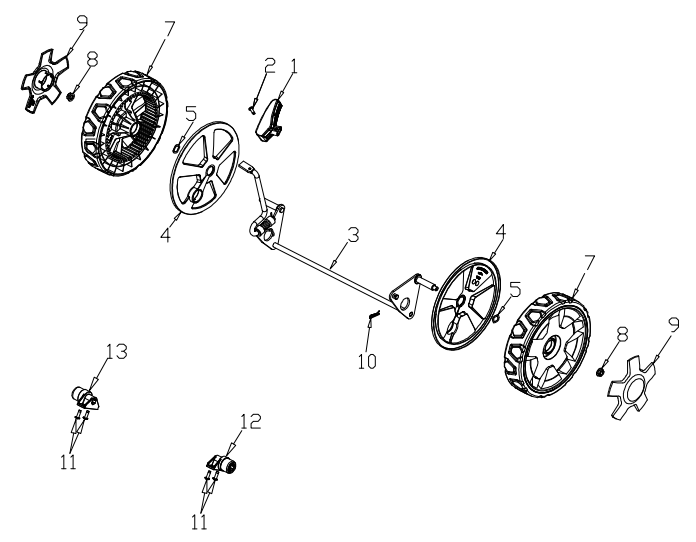

A

Model: XT 460
Part Number: 90066591
Year: 2021

B

C

D

E

POS	QTY	PARTNUMBER	BESKRIVELSE	DESCRIPTION
A-1	1	448021	BØJLE FOR STOP	BRAKE LEVER
A-2	1	428853	BESLAG MED STOP FOR BØJLER	BRACKET
A-3	1	436614	PLASTHÅNDTAG	PLASTIC DECORATION
A-4	1	419232	SOFTGRIP	HANDLE
A-5	1	448022	STYR ØVRE	UPPER HANDLE
A-6	2	419337	LÅSEMØTRIK M6	LOCKING NUT M6
A-7	1	428856	KABELHOLDER	CABLE HOLDER
A-8	1	443442	STOPKABEL	BRAKE CABLE
A-9	1	421778	BOLT M6X32	BOLT M6X32
A-10	1	448024	STYR NEDRE	LOWER HANDLE
A-11	2	427152	BRÆDDEBOLT M8X50	BOLT M8X50
A-12	2	419242	SKIVE 8.5X16X1.54	WASHER 8.5X16X1.54
A-13	2	448025	FINGERSKRUE	KNOB
A-14	2	419288	SKRUE ST4,8X12	SCREW ST4,8X12
A-15	1	419237	HOLDER FOR STARTSNOR	HOLDER
A-16	1	428883	KABELHOLDER/CLIPS PLAST	CABLE HOLDER
B-1	1	TG480	TG480	TG480
B-2	3	419284	BOLT M8X25	BOLT M8X25
B-3	1	419289	NOT	NOT
B-4	1	435703	KNIVHOLDER	BLADE ADAPTER
B-5	1	421764	KNIV 46CM	BLADE 18"
B-6	1	419292	SKIVE FOR KNIV	WASHER
B-7	1	419293	STÅLBOLT FOR KNIVHOLDER 3/8-24UNFX35	STEEL BOLT
C-1	1	448027	HØJDEJUSTERINGSPLADE	HEIGHT ADJUSTMENT PLATE
C-2	1	448079	KLIPPESKJOLD	DECK
C-3	1	419278	KRAVE	SLEEVE
C-4	1	419279	O-RING 11X2.5	O-RING 11X2.5
C-5	1	448029	VASKESTUDS	WASHING LINKER
C-6	20	439373	SKRUE	SCREW
C-7	1	448030	STØTTE	SUPPORTER
C-8	1	448031	HOLDER FOR OPSAMLER	REAR COVER PEDESTAL
C-9	1	448032	BIOPLUG	MULCHING PLUG
C-10	1	448033	UDKASTERKLAP	REAR COVER
C-11	1	448034	FJEDER	SPRING
C-12	1	448035	AKSEL	REAR COVER SHAFT
C-13	1	448036	FORSKÆRM ØVRE DEL	FRONT PLATE
C-14	1	448037	FORSKÆRM	FRONT FACE
C-15	2	434588	SKRUE ST4.2X12	SCREW ST4.2X12
C-16	2	419263	MØTRIK M5	NUT M5
C-17	1	448038	BESLAG	SIDE DISCHARGE BRACKET
C-18	2	448039	BOLT M5X10	BOLT
C-19	1	448040	AKSEL	REAR COVER SHAFT
C-20	1	448041	FJEDER	SPRING
C-21	1	448080	SIDEDÆKSEL	SIDE DISCHARGE COVER
C-22	1	448043	COVER NEDRE	LOWER COVER
C-23	1	448044	BOLT	BOLT
C-24	1	448045	FJEDER	SPRING
C-25	1	448046	COVER ØVRE	UPPER COVER
C-26	1	419273	MØTRIK M6	NUT M6