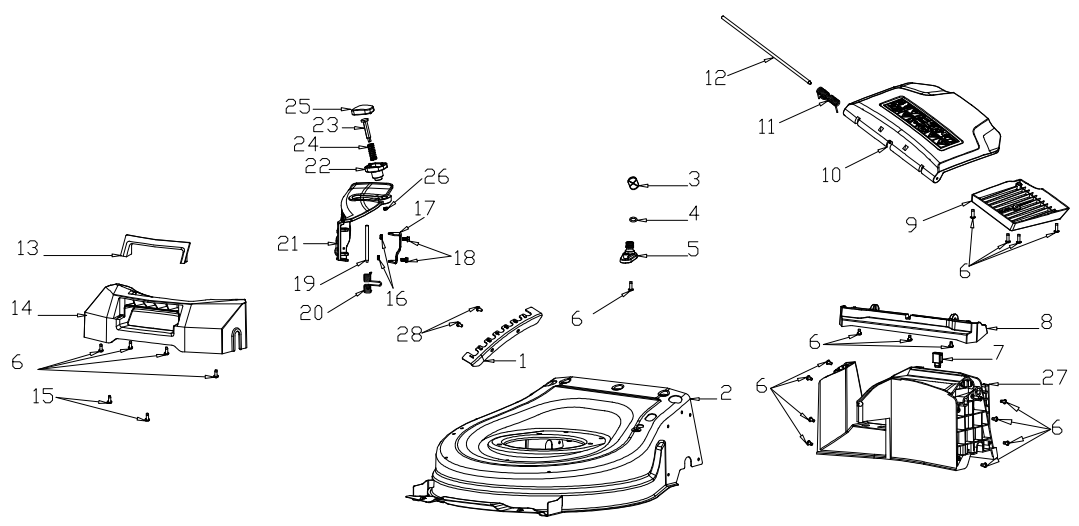

A

Model: XT 460
Part Number: 90066591
Year: 2021

B

C

D

E

POS	QTY	PARTNUMBER	BESKRIVELSE	DESCRIPTION
A-1	1	448021	BØJLE FOR STOP	BRAKE LEVER
A-2	1	428853	BESLAG MED STOP FOR BØJLER	BRACKET
A-3	1	436614	PLASTHÅNDTAG	PLASTIC DECORATION
A-4	1	419232	SOFTGRIP	HANDLE
A-5	1	448022	STYR ØVRE	UPPER HANDLE
A-6	2	419337	LÅSEMØTRIK M6	LOCKING NUT M6
A-7	1	428856	KABELHOLDER	CABLE HOLDER
A-8	1	443442	STOPKABEL	BRAKE CABLE
A-9	1	421778	BOLT M6X32	BOLT M6X32
A-10	1	448024	STYR NEDRE	LOWER HANDLE
A-11	2	427152	BRÆDDEBOLT M8X50	BOLT M8X50
A-12	2	419242	SKIVE 8.5X16X1.54	WASHER 8.5X16X1.54
A-13	2	448025	FINGERSKRUE	KNOB
A-14	2	419288	SKRUE ST4,8X12	SCREW ST4,8X12
A-15	1	419237	HOLDER FOR STARTSNOR	HOLDER
A-16	1	428883	KABELHOLDER/CLIPS PLAST	CABLE HOLDER
B-1	1	TG480	TG480	TG480
B-2	3	419284	BOLT M8X25	BOLT M8X25
B-3	1	419289	NOT	NOT
B-4	1	435703	KNIVHOLDER	BLADE ADAPTER
B-5	1	421764	KNIV 46CM	BLADE 18"
B-6	1	419292	SKIVE FOR KNIV	WASHER
B-7	1	419293	STÅLBOLT FOR KNIVHOLDER 3/8-24UNFX35	STEEL BOLT
C-1	1	448027	HØJDEJUSTERINGSPLADE	HEIGHT ADJUSTMENT PLATE
C-2	1	448079	KLIPPESKJOLD	DECK
C-3	1	419278	KRAVE	SLEEVE
C-4	1	419279	O-RING 11X2.5	O-RING 11X2.5
C-5	1	448029	VASKESTUDS	WASHING LINKER
C-6	20	439373	SKRUE	SCREW
C-7	1	448030	STØTTE	SUPPORTER
C-8	1	448031	HOLDER FOR OPSAMLER	REAR COVER PEDESTAL
C-9	1	448032	BIOPLUG	MULCHING PLUG
C-10	1	448033	UDKASTERKLAP	REAR COVER
C-11	1	448034	FJEDER	SPRING
C-12	1	448035	AKSEL	REAR COVER SHAFT
C-13	1	448036	FORSKÆRM ØVRE DEL	FRONT PLATE
C-14	1	448037	FORSKÆRM	FRONT FACE
C-15	2	434588	SKRUE ST4.2X12	SCREW ST4.2X12
C-16	2	419263	MØTRIK M5	NUT M5
C-17	1	448038	BESLAG	SIDE DISCHARGE BRACKET
C-18	2	448039	BOLT M5X10	BOLT
C-19	1	448040	AKSEL	REAR COVER SHAFT
C-20	1	448041	FJEDER	SPRING
C-21	1	448080	SIDEDÆKSEL	SIDE DISCHARGE COVER
C-22	1	448043	COVER NEDRE	LOWER COVER
C-23	1	448044	BOLT	BOLT
C-24	1	448045	FJEDER	SPRING
C-25	1	448046	COVER ØVRE	UPPER COVER
C-26	1	419273	MØTRIK M6	NUT M6