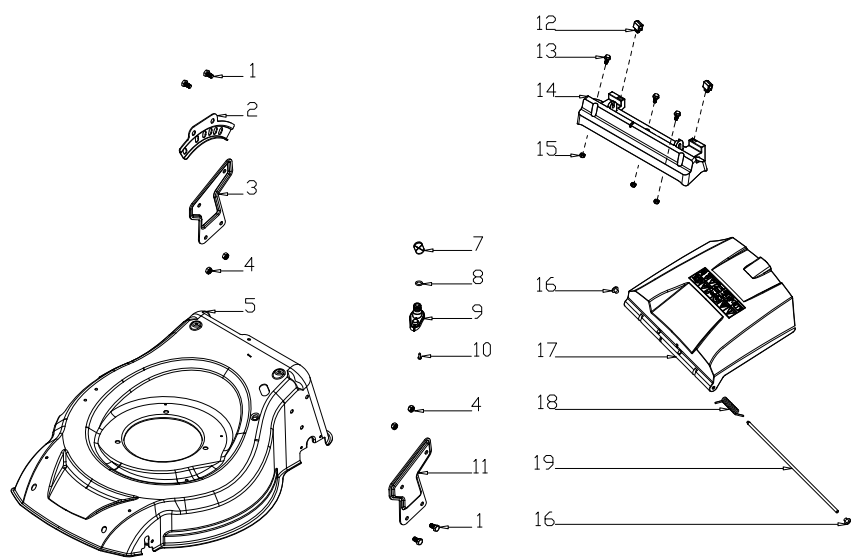

A

B

C

D

E

Model: Smart 5305W
 Part Number: 90066584
 Year: 2020

POS	QTY	PARTNUMBER	BESKRIVELSE	DESCRIPTION
A-1	1	443441	BØJLE FOR STOP	BRAKE HANDLE
A-2	1	428853	BESLAG MED STOP FOR BØJLER	BRACKET
A-3	1	419232	SOFTGRIP	HANDLE
A-4	1	428855	STYR ØVERST UDEN SOFTGRIP	HANDELBAR
A-5	2	419337	LÅSEMØTRIK M6	LOCKING NUT M6
A-6	1	428856	KABELHOLDER	CABLE HOLDER
A-7	1	443442	BREMSEKABEL	BRAKE CABLE
A-8	1	421778	BOLT M6X32	BOLT M6X32
A-9	1	428859	STYRRØR NEDRE	HANDELBAR
A-10	4	427152	BRÆDDEBOLT M8X50	BOLT M8X50
A-11	4	419242	SKIVE 8.5X16X1.54	WASHER 8.5X16X1.54
A-12	4	439369	FINGERSKRUE MØRK SØLV	KNOB
A-13	1	419237	HOLDER FOR STARTSNOR	HOLDER
A-14	1	428883	KABELHOLDER/CLIPS PLAST	CABLE HOLDER
A-15	2	419245	BOLT M8X35	BOLT M8X35
A-16	2	419246	MØTRIK M8	NUT M8
A-17	2	419247	PROP	PLUG
B-1	1	443443	MOTOR LCIP70FA	ENGINE LCIP70FA
B-2	3	419284	BOLT M8X25	BOLT M8X25
B-3	1	419289	NOT	NOT
B-4	1	435703	KNIVHOLDER	BLADE ADAPTER
B-5	1	436481	VINGEKNIV 53CM	WING BLADE 21"
B-6	1	419292	SKIVE FOR KNIV	WASHER
B-7	1	419293	STÅLBOLT FOR KNIVHOLDER 3/8-24UNFX35	STEEL BOLT
C-1	4	419276	BOLT M8X15	BOLT M8X15
C-2	1	419300	HØJDEJUSTERING SORT	HEIGHT ADJUSTMENT SORT
C-3	1	443444	BESLAG HØJRE	RIGHT BRACKET
C-4	4	439963	MØTRIK	NUT
C-5	1	443445	KLIPPESKJOLD	DECK
C-7	1	419278	KRAVE	SLEEVE
C-8	1	419279	O-RING 11X2.5	O-RING 11X2.5
C-9	1	435502	VASKESTUDS	WASHING LINKER
C-10	1	439373	SKRUE	SCREW
C-11	1	443446	BESLAG VENSTRE	LEFT BRACKET
C-12	2	419271	BESLAG FOR BAGSKÆRM	BRACKET
C-13	3	419270	BOLT M6X14	BOLT M6X14
C-14	1	443447	HOLDER FOR BAGSKÆRM	REAR COVER BASE
C-15	3	419273	MØTRIK M6	NUT M6
C-16	2	421741	HÆTTE	HOOD
C-17	1	419303	UDKASTERKLAP	DISCHARGE CHUTE
C-18	1	419302	FJEDER	SPRING
C-19	1	419301	AKSEL	SHAFT
D-1	1	443426	HÅNDTAG FOR HØJDEJUSTERING	HEIGHT ADJUSTMENT HANDLE
D-2	1	419249	BAGAKSEL	REAR AXLE
D-3	2	419250	STØVDÆKSEL 11"	DUST CAP 11"
D-4	4	419251	FJEDERSKIVE	SPRING COLLAR
D-5	2	419252	SÆTBOLT M6X10	SET BOLT M6X10