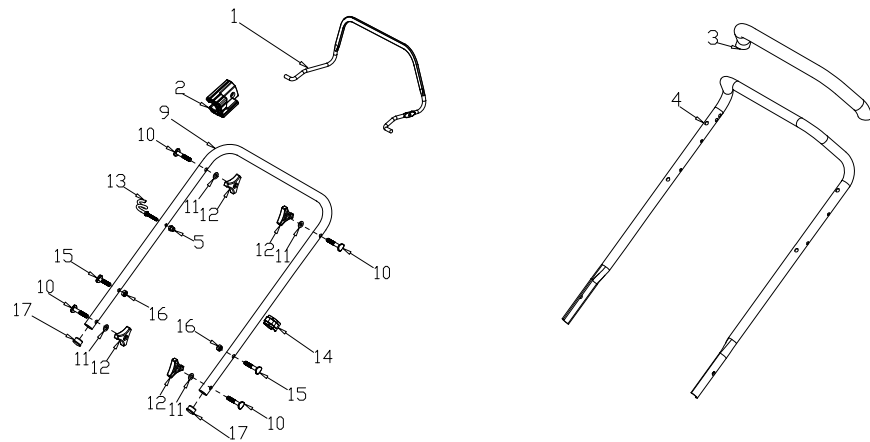

A

B

C

D

E

Model: Smart 5305W
 Part Number: 90066584
 Year: 2020

POS	QTY	PARTNUMBER	BESKRIVELSE	DESCRIPTION
A-1	1	443441	BØJLE FOR STOP	BRAKE HANDLE
A-2	1	428853	BESLAG MED STOP FOR BØJLER	BRACKET
A-3	1	419232	SOFTGRIP	HANDLE
A-4	1	428855	STYR ØVERST UDEN SOFTGRIP	HANDELBAR
A-5	2	419337	LÅSEMØTRIK M6	LOCKING NUT M6
A-6	1	428856	KABELHOLDER	CABLE HOLDER
A-7	1	443442	BREMSEKABEL	BRAKE CABLE
A-8	1	421778	BOLT M6X32	BOLT M6X32
A-9	1	428859	STYRRØR NEDRE	HANDELBAR
A-10	4	427152	BRÆDDEBOLT M8X50	BOLT M8X50
A-11	4	419242	SKIVE 8.5X16X1.54	WASHER 8.5X16X1.54
A-12	4	439369	FINGERSKRUE MØRK SØLV	KNOB
A-13	1	419237	HOLDER FOR STARTSNOR	HOLDER
A-14	1	428883	KABELHOLDER/CLIPS PLAST	CABLE HOLDER
A-15	2	419245	BOLT M8X35	BOLT M8X35
A-16	2	419246	MØTRIK M8	NUT M8
A-17	2	419247	PROP	PLUG
B-1	1	443443	MOTOR LCIP70FA	ENGINE LCIP70FA
B-2	3	419284	BOLT M8X25	BOLT M8X25
B-3	1	419289	NOT	NOT
B-4	1	435703	KNIVHOLDER	BLADE ADAPTER
B-5	1	436481	VINGEKNIV 53CM	WING BLADE 21"
B-6	1	419292	SKIVE FOR KNIV	WASHER
B-7	1	419293	STÅLBOLT FOR KNIVHOLDER 3/8-24UNFX35	STEEL BOLT
C-1	4	419276	BOLT M8X15	BOLT M8X15
C-2	1	419300	HØJDEJUSTERING SORT	HEIGHT ADJUSTMENT SORT
C-3	1	443444	BESLAG HØJRE	RIGHT BRACKET
C-4	4	439963	MØTRIK	NUT
C-5	1	443445	KLIPPESKJOLD	DECK
C-7	1	419278	KRAVE	SLEEVE
C-8	1	419279	O-RING 11X2.5	O-RING 11X2.5
C-9	1	435502	VASKESTUDS	WASHING LINKER
C-10	1	439373	SKRUE	SCREW
C-11	1	443446	BESLAG VENSTRE	LEFT BRACKET
C-12	2	419271	BESLAG FOR BAGSKÆRM	BRACKET
C-13	3	419270	BOLT M6X14	BOLT M6X14
C-14	1	443447	HOLDER FOR BAGSKÆRM	REAR COVER BASE
C-15	3	419273	MØTRIK M6	NUT M6
C-16	2	421741	HÆTTE	HOOD
C-17	1	419303	UDKASTERKLAP	DISCHARGE CHUTE
C-18	1	419302	FJEDER	SPRING
C-19	1	419301	AKSEL	SHAFT
D-1	1	443426	HÅNDTAG FOR HØJDEJUSTERING	HEIGHT ADJUSTMENT HANDLE
D-2	1	419249	BAGAKSEL	REAR AXLE
D-3	2	419250	STØVDÆKSEL 11"	DUST CAP 11"
D-4	4	419251	FJEDERSKIVE	SPRING COLLAR
D-5	2	419252	SÆTBOLT M6X10	SET BOLT M6X10