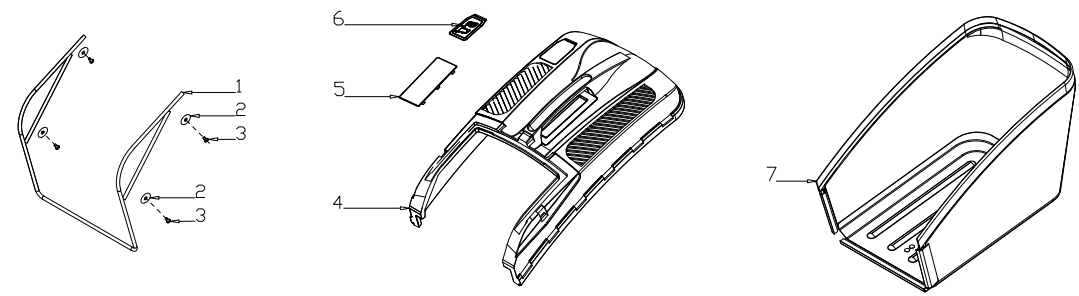

A

B

C

D

E

Model: Smart 5305W
 Part Number: 90066584
 Year: 2020

POS	QTY	PARTNUMBER	BESKRIVELSE	DESCRIPTION
A-1	1	443441	BØJLE FOR STOP	BRAKE HANDLE
A-2	1	428853	BESLAG MED STOP FOR BØJLER	BRACKET
A-3	1	419232	SOFTGRIP	HANDLE
A-4	1	428855	STYR ØVERST UDEN SOFTGRIP	HANDELBAR
A-5	2	419337	LÅSEMØTRIK M6	LOCKING NUT M6
A-6	1	428856	KABELHOLDER	CABLE HOLDER
A-7	1	443442	BREMSEKABEL	BRAKE CABLE
A-8	1	421778	BOLT M6X32	BOLT M6X32
A-9	1	428859	STYRRØR NEDRE	HANDELBAR
A-10	4	427152	BRÆDDEBOLT M8X50	BOLT M8X50
A-11	4	419242	SKIVE 8.5X16X1.54	WASHER 8.5X16X1.54
A-12	4	439369	FINGERSKRUE MØRK SØLV	KNOB
A-13	1	419237	HOLDER FOR STARTSNOR	HOLDER
A-14	1	428883	KABELHOLDER/CLIPS PLAST	CABLE HOLDER
A-15	2	419245	BOLT M8X35	BOLT M8X35
A-16	2	419246	MØTRIK M8	NUT M8
A-17	2	419247	PROP	PLUG
B-1	1	443443	MOTOR LCIP70FA	ENGINE LCIP70FA
B-2	3	419284	BOLT M8X25	BOLT M8X25
B-3	1	419289	NOT	NOT
B-4	1	435703	KNIVHOLDER	BLADE ADAPTER
B-5	1	436481	VINGEKNIV 53CM	WING BLADE 21"
B-6	1	419292	SKIVE FOR KNIV	WASHER
B-7	1	419293	STÅLBOLT FOR KNIVHOLDER 3/8-24UNFX35	STEEL BOLT
C-1	4	419276	BOLT M8X15	BOLT M8X15
C-2	1	419300	HØJDEJUSTERING SORT	HEIGHT ADJUSTMENT SORT
C-3	1	443444	BESLAG HØJRE	RIGHT BRACKET
C-4	4	439963	MØTRIK	NUT
C-5	1	443445	KLIPPESKJOLD	DECK
C-7	1	419278	KRAVE	SLEEVE
C-8	1	419279	O-RING 11X2.5	O-RING 11X2.5
C-9	1	435502	VASKESTUDS	WASHING LINKER
C-10	1	439373	SKRUE	SCREW
C-11	1	443446	BESLAG VENSTRE	LEFT BRACKET
C-12	2	419271	BESLAG FOR BAGSKÆRM	BRACKET
C-13	3	419270	BOLT M6X14	BOLT M6X14
C-14	1	443447	HOLDER FOR BAGSKÆRM	REAR COVER BASE
C-15	3	419273	MØTRIK M6	NUT M6
C-16	2	421741	HÆTTE	HOOD
C-17	1	419303	UDKASTERKLAP	DISCHARGE CHUTE
C-18	1	419302	FJEDER	SPRING
C-19	1	419301	AKSEL	SHAFT
D-1	1	443426	HÅNDTAG FOR HØJDEJUSTERING	HEIGHT ADJUSTMENT HANDLE
D-2	1	419249	BAGAKSEL	REAR AXLE
D-3	2	419250	STØVDÆKSEL 11"	DUST CAP 11"
D-4	4	419251	FJEDERSKIVE	SPRING COLLAR
D-5	2	419252	SÆTBOLT M6X10	SET BOLT M6X10