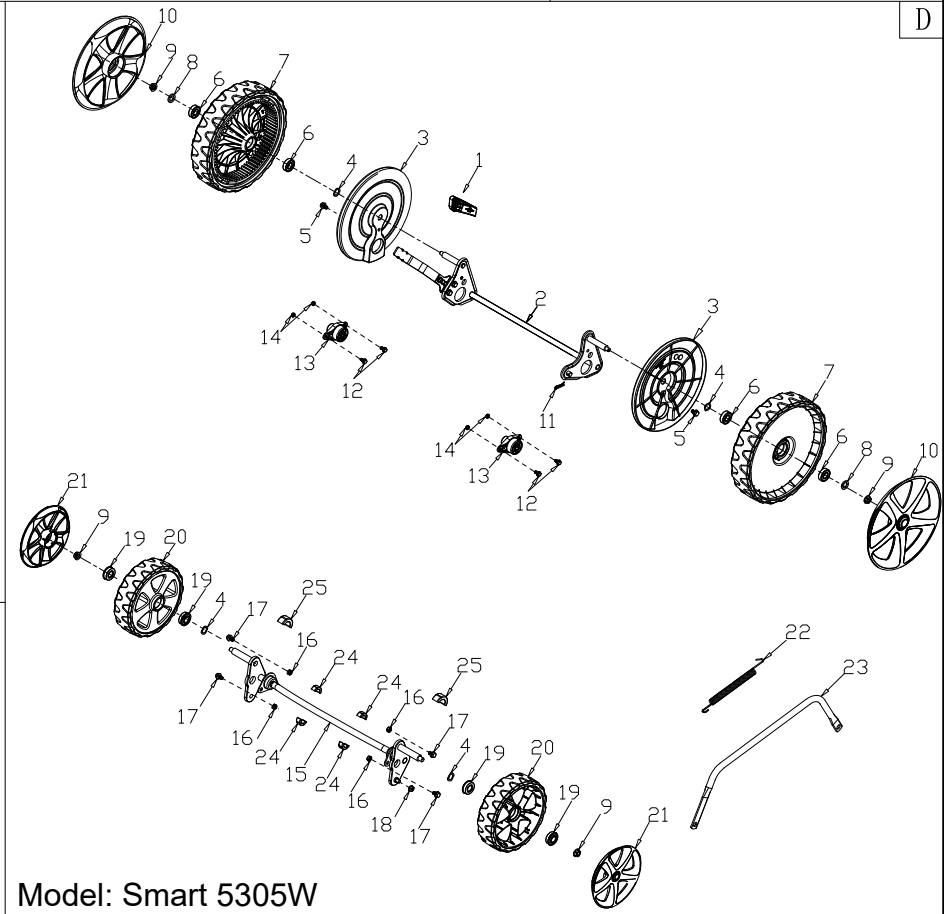

A

B

C

D

E

Model: Smart 5305W
 Part Number: 90066584
 Year: 2020

POS	QTY	PARTNUMBER	BESKRIVELSE	DESCRIPTION
A-1	1	443441	BØJLE FOR STOP	BRAKE HANDLE
A-2	1	428853	BESLAG MED STOP FOR BØJLER	BRACKET
A-3	1	419232	SOFTGRIP	HANDLE
A-4	1	428855	STYR ØVERST UDEN SOFTGRIP	HANDELBAR
A-5	2	419337	LÅSEMØTRIK M6	LOCKING NUT M6
A-6	1	428856	KABELHOLDER	CABLE HOLDER
A-7	1	443442	BREMSEKABEL	BRAKE CABLE
A-8	1	421778	BOLT M6X32	BOLT M6X32
A-9	1	428859	STYRRØR NEDRE	HANDELBAR
A-10	4	427152	BRÆDDEBOLT M8X50	BOLT M8X50
A-11	4	419242	SKIVE 8.5X16X1.54	WASHER 8.5X16X1.54
A-12	4	439369	FINGERSKRUE MØRK SØLV	KNOB
A-13	1	419237	HOLDER FOR STARTSNOR	HOLDER
A-14	1	428883	KABELHOLDER/CLIPS PLAST	CABLE HOLDER
A-15	2	419245	BOLT M8X35	BOLT M8X35
A-16	2	419246	MØTRIK M8	NUT M8
A-17	2	419247	PROP	PLUG
B-1	1	443443	MOTOR LCIP70FA	ENGINE LCIP70FA
B-2	3	419284	BOLT M8X25	BOLT M8X25
B-3	1	419289	NOT	NOT
B-4	1	435703	KNIVHOLDER	BLADE ADAPTER
B-5	1	436481	VINGEKNIV 53CM	WING BLADE 21"
B-6	1	419292	SKIVE FOR KNIV	WASHER
B-7	1	419293	STÅLBOLT FOR KNIVHOLDER 3/8-24UNFX35	STEEL BOLT
C-1	4	419276	BOLT M8X15	BOLT M8X15
C-2	1	419300	HØJDEJUSTERING SORT	HEIGHT ADJUSTMENT SORT
C-3	1	443444	BESLAG HØJRE	RIGHT BRACKET
C-4	4	439963	MØTRIK	NUT
C-5	1	443445	KLIPPESKJOLD	DECK
C-7	1	419278	KRAVE	SLEEVE
C-8	1	419279	O-RING 11X2.5	O-RING 11X2.5
C-9	1	435502	VASKESTUDS	WASHING LINKER
C-10	1	439373	SKRUE	SCREW
C-11	1	443446	BESLAG VENSTRE	LEFT BRACKET
C-12	2	419271	BESLAG FOR BAGSKÆRM	BRACKET
C-13	3	419270	BOLT M6X14	BOLT M6X14
C-14	1	443447	HOLDER FOR BAGSKÆRM	REAR COVER BASE
C-15	3	419273	MØTRIK M6	NUT M6
C-16	2	421741	HÆTTE	HOOD
C-17	1	419303	UDKASTERKLAP	DISCHARGE CHUTE
C-18	1	419302	FJEDER	SPRING
C-19	1	419301	AKSEL	SHAFT
D-1	1	443426	HÅNDTAG FOR HØJDEJUSTERING	HEIGHT ADJUSTMENT HANDLE
D-2	1	419249	BAGAKSEL	REAR AXLE
D-3	2	419250	STØVDÆKSEL 11"	DUST CAP 11"
D-4	4	419251	FJEDERSKIVE	SPRING COLLAR
D-5	2	419252	SÆTBOLT M6X10	SET BOLT M6X10