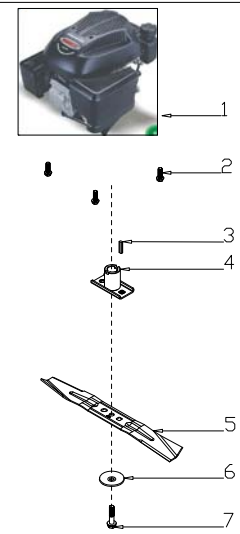

A

B

C

D

E

Model: Smart 5305W
 Part Number: 90066584
 Year: 2020

POS	QTY	PARTNUMBER	BESKRIVELSE	DESCRIPTION
A-1	1	443441	BØJLE FOR STOP	BRAKE HANDLE
A-2	1	428853	BESLAG MED STOP FOR BØJLER	BRACKET
A-3	1	419232	SOFTGRIP	HANDLE
A-4	1	428855	STYR ØVERST UDEN SOFTGRIP	HANDELBAR
A-5	2	419337	LÅSEMØTRIK M6	LOCKING NUT M6
A-6	1	428856	KABELHOLDER	CABLE HOLDER
A-7	1	443442	BREMSEKABEL	BRAKE CABLE
A-8	1	421778	BOLT M6X32	BOLT M6X32
A-9	1	428859	STYRRØR NEDRE	HANDELBAR
A-10	4	427152	BRÆDDEBOLT M8X50	BOLT M8X50
A-11	4	419242	SKIVE 8.5X16X1.54	WASHER 8.5X16X1.54
A-12	4	439369	FINGERSKRUE MØRK SØLV	KNOB
A-13	1	419237	HOLDER FOR STARTSNOR	HOLDER
A-14	1	428883	KABELHOLDER/CLIPS PLAST	CABLE HOLDER
A-15	2	419245	BOLT M8X35	BOLT M8X35
A-16	2	419246	MØTRIK M8	NUT M8
A-17	2	419247	PROP	PLUG
B-1	1	443443	MOTOR LCIP70FA	ENGINE LCIP70FA
B-2	3	419284	BOLT M8X25	BOLT M8X25
B-3	1	419289	NOT	NOT
B-4	1	435703	KNIVHOLDER	BLADE ADAPTER
B-5	1	436481	VINGEKNIV 53CM	WING BLADE 21"
B-6	1	419292	SKIVE FOR KNIV	WASHER
B-7	1	419293	STÅLBOLT FOR KNIVHOLDER 3/8-24UNFX35	STEEL BOLT
C-1	4	419276	BOLT M8X15	BOLT M8X15
C-2	1	419300	HØJDEJUSTERING SORT	HEIGHT ADJUSTMENT SORT
C-3	1	443444	BESLAG HØJRE	RIGHT BRACKET
C-4	4	439963	MØTRIK	NUT
C-5	1	443445	KLIPPESKJOLD	DECK
C-7	1	419278	KRAVE	SLEEVE
C-8	1	419279	O-RING 11X2.5	O-RING 11X2.5
C-9	1	435502	VASKESTUDS	WASHING LINKER
C-10	1	439373	SKRUE	SCREW
C-11	1	443446	BESLAG VENSTRE	LEFT BRACKET
C-12	2	419271	BESLAG FOR BAGSKÆRM	BRACKET
C-13	3	419270	BOLT M6X14	BOLT M6X14
C-14	1	443447	HOLDER FOR BAGSKÆRM	REAR COVER BASE
C-15	3	419273	MØTRIK M6	NUT M6
C-16	2	421741	HÆTTE	HOOD
C-17	1	419303	UDKASTERKLAP	DISCHARGE CHUTE
C-18	1	419302	FJEDER	SPRING
C-19	1	419301	AKSEL	SHAFT
D-1	1	443426	HÅNDTAG FOR HØJDEJUSTERING	HEIGHT ADJUSTMENT HANDLE
D-2	1	419249	BAGAKSEL	REAR AXLE
D-3	2	419250	STØVDÆKSEL 11"	DUST CAP 11"
D-4	4	419251	FJEDERSKIVE	SPRING COLLAR
D-5	2	419252	SÆTBOLT M6X10	SET BOLT M6X10