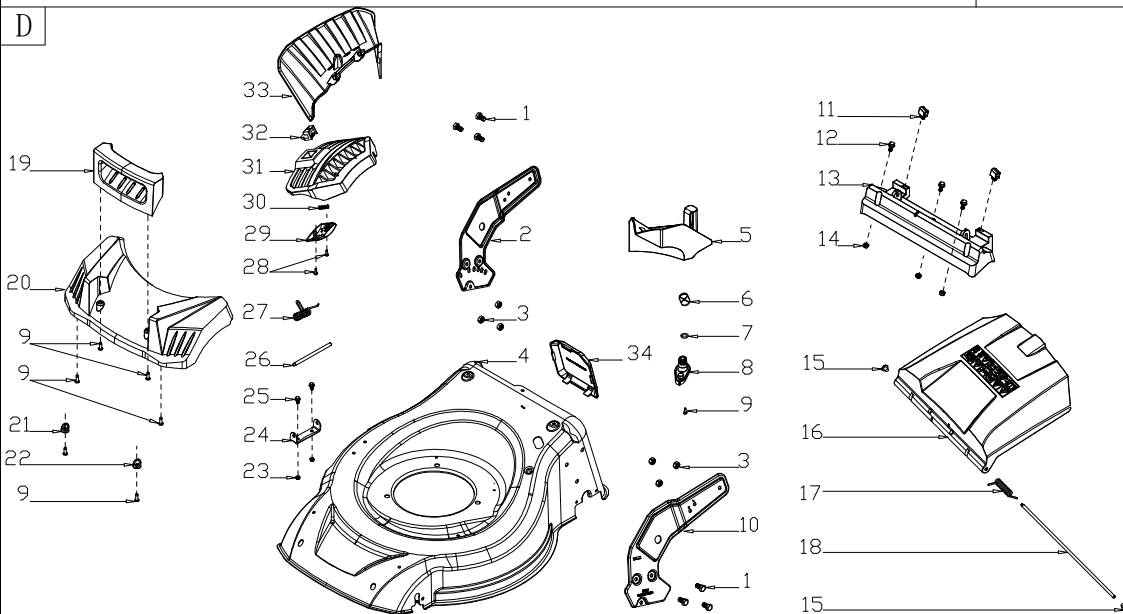

A

B

C

D

E

F

Model: Premium 5320TR/W
 Part Number: 90066562
 Year: 2022

POS	QTY	PARTNUMBER	BESKRIVELSE	DESCRIPTION
A-1	1	440368	BØJLE FOR FREMTRÆK (FLAD)	CLUTCH LEVER (FLAT)
A-2	1	433228	STOP HÅNDTAG	BRAKE LEVER
A-3	1	428853	BESLAG MED STOP FOR BØJLER	BRACKET
A-4	1	419232	SOFTGRIP	HANDLE
A-5	1	435487	ØVERSTE HÅNDTAG	LONGER ER HANDLE
A-6	1	419337	LÅSEMØTRIK M6	LOCKING NUT M6
A-7	1	428856	KABELHOLDER	CABLE HOLDER
A-8	1	432458	BREMSEKABEL 1530MM	BRAKE CABLE
A-9	1	440218	KOBLINGSKABEL GT	CLUTCH CABLE
A-10	2	428883	KABELHOLDER/CLIPS PLAST	CABLE HOLDER
A-11	1	419237	HOLDER FOR STARTSNOR	HOLDER
A-12	4	439416	BOLT M8X40	BOLT
A-13	4	439369	FINGERSKRUE MØRK SØLV	KNOB
A-14	2	419247	PROP	PLUG
B-1	1	433266	PANEL VENSTRE/ØVRE	UPPER COVER OF LEFT PANEL
B-2	2	419325	BOLT SPECIEL	BOLT
B-3	2	419324	FJEDER	SPRING
B-4	2	432461	HÅNDTAG FOR REGULATOR TIL VARIO GEAR	PLASTIC GRIP
B-5	1	443435	KABEL CHOKER	CABLE
B-6	6	419273	MØTRIK M6	NUT M6
B-7	2	419322	PLADE	PLATE
B-8	2	419236	FLANGEBOLT M6X30	COLLAR BOLT M6X30
B-9	2	419320	BOLT M6X40	BOLT M6X40
B-10	1	433267	PANEL VENSTRE/NEDRE	LOWER COVER OF LEFT PANEL
B-11	4	428877	SKRUE ST4,2X15	SCREW ST4,2X15
B-12	4	419332	SKRUE ST4,2X25	SCREW ST4,2X25
B-13	1	435488	PANEL HØJRE/ØVRE	UPPER COVER OF RIGHT PANEL
B-14	1	419321	BØS	BUSHING
B-15	1	432459	KABEL GAS	CABLE
B-16	1	435666	PANEL	LOWER COVER OF RIGHT PANEL
C-1	1	TG670V	TG670V	TG670V
C-2	3	419284	BOLT M8X25	BOLT M8X25
C-3	1	419289	NOT	NOT
C-4	1	435494	KNIVHOLDER	BLADE ADAPTER
C-5	2	419286	HÆTTE	SCREW CAP
C-6	1	435495	REMSKÆRM	BELT COVER
C-7	4	419288	SKRUE ST4,8X12	SCREW ST4,8X12
C-8	1	435496	AFDÆKNING	BELT COVER PLATE
C-9	1	435497	AFDÆKNING	BELT COVER PLATE
C-10	1	436481	VINGEKNIV STANDARD 53CM	WING BLADE 21"
C-11	1	419292	SKIVE FOR KNIV	WASHER
C-12	1	419293	STÅLBOLT FOR KNIVHOLDER 3/8-24UNFX35	STEEL BOLT
D-1	6	419276	BOLT M8X15	BOLT M8X15
D-2	1	435499	BESLAG HØJRE	RIGHT BRACKET