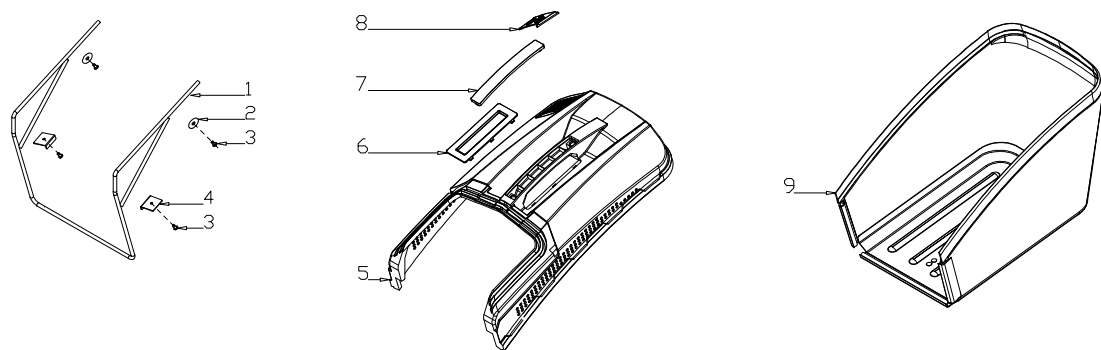

A

B

C

D

E

F

Model: Premium 5320TR/W
 Part Number: 90066562
 Year: 2022

POS	QTY	PARTNUMBER	BESKRIVELSE	DESCRIPTION
A-1	1	440368	BØJLE FOR FREMTRÆK (FLAD)	CLUTCH LEVER (FLAT)
A-2	1	433228	STOP HÅNDTAG	BRAKE LEVER
A-3	1	428853	BESLAG MED STOP FOR BØJLER	BRACKET
A-4	1	419232	SOFTGRIP	HANDLE
A-5	1	435487	ØVERSTE HÅNDTAG	LONGER ER HANDLE
A-6	1	419337	LÅSEMØTRIK M6	LOCKING NUT M6
A-7	1	428856	KABELHOLDER	CABLE HOLDER
A-8	1	432458	BREMSEKABEL 1530MM	BRAKE CABLE
A-9	1	440218	KOBLINGSKABEL GT	CLUTCH CABLE
A-10	2	428883	KABELHOLDER/CLIPS PLAST	CABLE HOLDER
A-11	1	419237	HOLDER FOR STARTSNOR	HOLDER
A-12	4	439416	BOLT M8X40	BOLT
A-13	4	439369	FINGERSKRUE MØRK SØLV	KNOB
A-14	2	419247	PROP	PLUG
B-1	1	433266	PANEL VENSTRE/ØVRE	UPPER COVER OF LEFT PANEL
B-2	2	419325	BOLT SPECIEL	BOLT
B-3	2	419324	FJEDER	SPRING
B-4	2	432461	HÅNDTAG FOR REGULATOR TIL VARIO GEAR	PLASTIC GRIP
B-5	1	443435	KABEL CHOKER	CABLE
B-6	6	419273	MØTRIK M6	NUT M6
B-7	2	419322	PLADE	PLATE
B-8	2	419236	FLANGEBOLT M6X30	COLLAR BOLT M6X30
B-9	2	419320	BOLT M6X40	BOLT M6X40
B-10	1	433267	PANEL VENSTRE/NEDRE	LOWER COVER OF LEFT PANEL
B-11	4	428877	SKRUE ST4,2X15	SCREW ST4,2X15
B-12	4	419332	SKRUE ST4,2X25	SCREW ST4,2X25
B-13	1	435488	PANEL HØJRE/ØVRE	UPPER COVER OF RIGHT PANEL
B-14	1	419321	BØS	BUSHING
B-15	1	432459	KABEL GAS	CABLE
B-16	1	435666	PANEL	LOWER COVER OF RIGHT PANEL
C-1	1	TG670V	TG670V	TG670V
C-2	3	419284	BOLT M8X25	BOLT M8X25
C-3	1	419289	NOT	NOT
C-4	1	435494	KNIVHOLDER	BLADE ADAPTER
C-5	2	419286	HÆTTE	SCREW CAP
C-6	1	435495	REMSKÆRM	BELT COVER
C-7	4	419288	SKRUE ST4,8X12	SCREW ST4,8X12
C-8	1	435496	AFDÆKNING	BELT COVER PLATE
C-9	1	435497	AFDÆKNING	BELT COVER PLATE
C-10	1	436481	VINGEKNIV STANDARD 53CM	WING BLADE 21"
C-11	1	419292	SKIVE FOR KNIV	WASHER
C-12	1	419293	STÅLBOLT FOR KNIVHOLDER 3/8-24UNFX35	STEEL BOLT
D-1	6	419276	BOLT M8X15	BOLT M8X15
D-2	1	435499	BESLAG HØJRE	RIGHT BRACKET