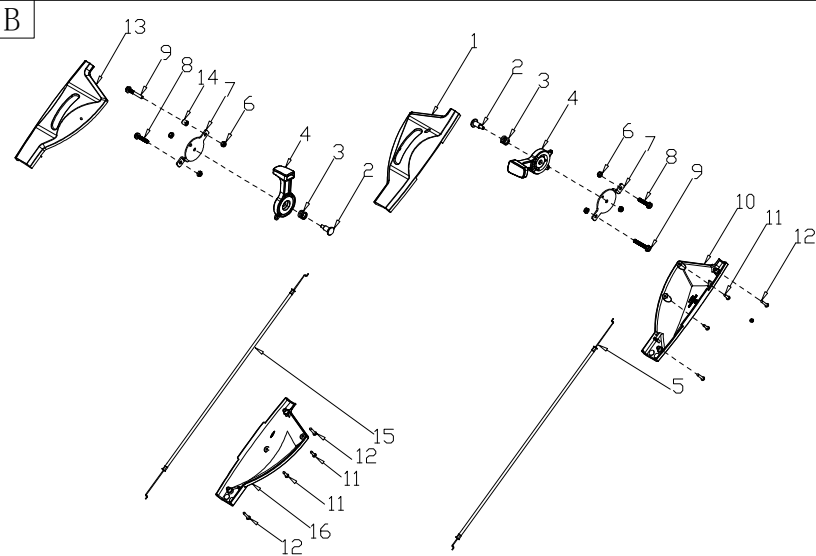

A

B

C

D

E

F

Model: Premium 5320TR/W
 Part Number: 90066562
 Year: 2022

POS	QTY	PARTNUMBER	BESKRIVELSE	DESCRIPTION
A-1	1	440368	BØJLE FOR FREMTRÆK (FLAD)	CLUTCH LEVER (FLAT)
A-2	1	433228	STOP HÅNDTAG	BRAKE LEVER
A-3	1	428853	BESLAG MED STOP FOR BØJLER	BRACKET
A-4	1	419232	SOFTGRIP	HANDLE
A-5	1	435487	ØVERSTE HÅNDTAG	LONGER ER HANDLE
A-6	1	419337	LÅSEMØTRIK M6	LOCKING NUT M6
A-7	1	428856	KABELHOLDER	CABLE HOLDER
A-8	1	432458	BREMSEKABEL 1530MM	BRAKE CABLE
A-9	1	440218	KOBLINGSKABEL GT	CLUTCH CABLE
A-10	2	428883	KABELHOLDER/CLIPS PLAST	CABLE HOLDER
A-11	1	419237	HOLDER FOR STARTSNOR	HOLDER
A-12	4	439416	BOLT M8X40	BOLT
A-13	4	439369	FINGERSKRUE MØRK SØLV	KNOB
A-14	2	419247	PROP	PLUG
B-1	1	433266	PANEL VENSTRE/ØVRE	UPPER COVER OF LEFT PANEL
B-2	2	419325	BOLT SPECIEL	BOLT
B-3	2	419324	FJEDER	SPRING
B-4	2	432461	HÅNDTAG FOR REGULATOR TIL VARIO GEAR	PLASTIC GRIP
B-5	1	443435	KABEL CHOKER	CABLE
B-6	6	419273	MØTRIK M6	NUT M6
B-7	2	419322	PLADE	PLATE
B-8	2	419236	FLANGEBOLT M6X30	COLLAR BOLT M6X30
B-9	2	419320	BOLT M6X40	BOLT M6X40
B-10	1	433267	PANEL VENSTRE/NEDRE	LOWER COVER OF LEFT PANEL
B-11	4	428877	SKRUE ST4,2X15	SCREW ST4,2X15
B-12	4	419332	SKRUE ST4,2X25	SCREW ST4,2X25
B-13	1	435488	PANEL HØJRE/ØVRE	UPPER COVER OF RIGHT PANEL
B-14	1	419321	BØS	BUSHING
B-15	1	432459	KABEL GAS	CABLE
B-16	1	435666	PANEL	LOWER COVER OF RIGHT PANEL
C-1	1	TG670V	TG670V	TG670V
C-2	3	419284	BOLT M8X25	BOLT M8X25
C-3	1	419289	NOT	NOT
C-4	1	435494	KNIVHOLDER	BLADE ADAPTER
C-5	2	419286	HÆTTE	SCREW CAP
C-6	1	435495	REMSKÆRM	BELT COVER
C-7	4	419288	SKRUE ST4,8X12	SCREW ST4,8X12
C-8	1	435496	AFDÆKNING	BELT COVER PLATE
C-9	1	435497	AFDÆKNING	BELT COVER PLATE
C-10	1	436481	VINGEKNIV STANDARD 53CM	WING BLADE 21"
C-11	1	419292	SKIVE FOR KNIV	WASHER
C-12	1	419293	STÅLBOLT FOR KNIVHOLDER 3/8-24UNFX35	STEEL BOLT
D-1	6	419276	BOLT M8X15	BOLT M8X15
D-2	1	435499	BESLAG HØJRE	RIGHT BRACKET