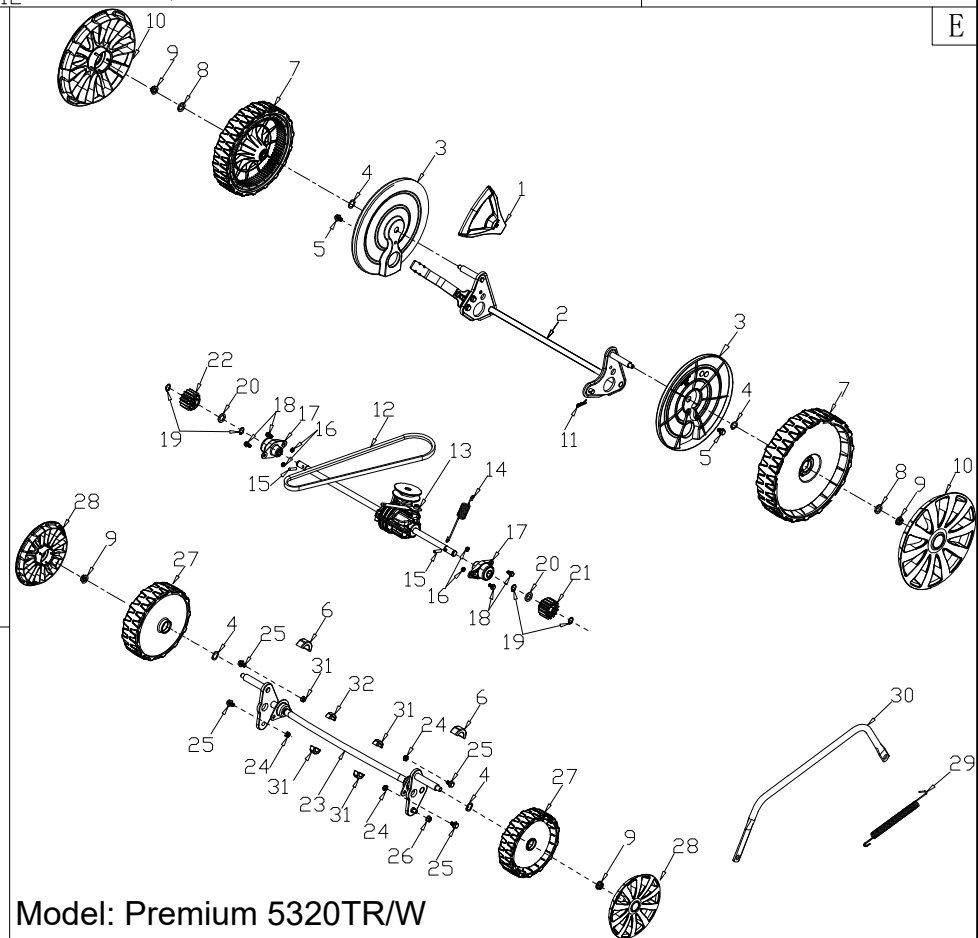

A

B

C

D

E

F

Model: Premium 5320TR/W
 Part Number: 90066562
 Year: 2022

POS	QTY	PARTNUMBER	BESKRIVELSE	DESCRIPTION
A-1	1	440368	BØJLE FOR FREMTRÆK (FLAD)	CLUTCH LEVER (FLAT)
A-2	1	433228	STOP HÅNDTAG	BRAKE LEVER
A-3	1	428853	BESLAG MED STOP FOR BØJLER	BRACKET
A-4	1	419232	SOFTGRIP	HANDLE
A-5	1	435487	ØVERSTE HÅNDTAG	LONGER ER HANDLE
A-6	1	419337	LÅSEMØTRIK M6	LOCKING NUT M6
A-7	1	428856	KABELHOLDER	CABLE HOLDER
A-8	1	432458	BREMSEKABEL 1530MM	BRAKE CABLE
A-9	1	440218	KOBLINGSKABEL GT	CLUTCH CABLE
A-10	2	428883	KABELHOLDER/CLIPS PLAST	CABLE HOLDER
A-11	1	419237	HOLDER FOR STARTSNOR	HOLDER
A-12	4	439416	BOLT M8X40	BOLT
A-13	4	439369	FINGERSKRUE MØRK SØLV	KNOB
A-14	2	419247	PROP	PLUG
B-1	1	433266	PANEL VENSTRE/ØVRE	UPPER COVER OF LEFT PANEL
B-2	2	419325	BOLT SPECIEL	BOLT
B-3	2	419324	FJEDER	SPRING
B-4	2	432461	HÅNDTAG FOR REGULATOR TIL VARIO GEAR	PLASTIC GRIP
B-5	1	443435	KABEL CHOKER	CABLE
B-6	6	419273	MØTRIK M6	NUT M6
B-7	2	419322	PLADE	PLATE
B-8	2	419236	FLANGEBOLT M6X30	COLLAR BOLT M6X30
B-9	2	419320	BOLT M6X40	BOLT M6X40
B-10	1	433267	PANEL VENSTRE/NEDRE	LOWER COVER OF LEFT PANEL
B-11	4	428877	SKRUE ST4,2X15	SCREW ST4,2X15
B-12	4	419332	SKRUE ST4,2X25	SCREW ST4,2X25
B-13	1	435488	PANEL HØJRE/ØVRE	UPPER COVER OF RIGHT PANEL
B-14	1	419321	BØS	BUSHING
B-15	1	432459	KABEL GAS	CABLE
B-16	1	435666	PANEL	LOWER COVER OF RIGHT PANEL
C-1	1	TG670V	TG670V	TG670V
C-2	3	419284	BOLT M8X25	BOLT M8X25
C-3	1	419289	NOT	NOT
C-4	1	435494	KNIVHOLDER	BLADE ADAPTER
C-5	2	419286	HÆTTE	SCREW CAP
C-6	1	435495	REMSKÆRM	BELT COVER
C-7	4	419288	SKRUE ST4,8X12	SCREW ST4,8X12
C-8	1	435496	AFDÆKNING	BELT COVER PLATE
C-9	1	435497	AFDÆKNING	BELT COVER PLATE
C-10	1	436481	VINGEKNIV STANDARD 53CM	WING BLADE 21"
C-11	1	419292	SKIVE FOR KNIV	WASHER
C-12	1	419293	STÅLBOLT FOR KNIVHOLDER 3/8-24UNFX35	STEEL BOLT
D-1	6	419276	BOLT M8X15	BOLT M8X15
D-2	1	435499	BESLAG HØJRE	RIGHT BRACKET