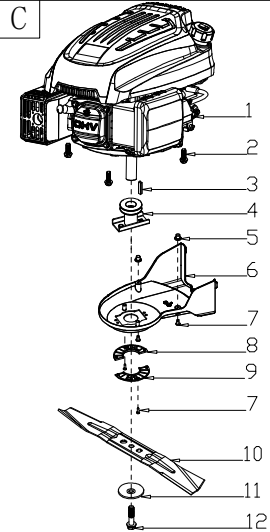

A

B

C

D

E

F

Model: Premium 5320TR/W
 Part Number: 90066562
 Year: 2022

POS	QTY	PARTNUMBER	BESKRIVELSE	DESCRIPTION
A-1	1	440368	BØJLE FOR FREMTRÆK (FLAD)	CLUTCH LEVER (FLAT)
A-2	1	433228	STOP HÅNDTAG	BRAKE LEVER
A-3	1	428853	BESLAG MED STOP FOR BØJLER	BRACKET
A-4	1	419232	SOFTGRIP	HANDLE
A-5	1	435487	ØVERSTE HÅNDTAG	LONGER ER HANDLE
A-6	1	419337	LÅSEMØTRIK M6	LOCKING NUT M6
A-7	1	428856	KABELHOLDER	CABLE HOLDER
A-8	1	432458	BREMSEKABEL 1530MM	BRAKE CABLE
A-9	1	440218	KOBLINGSKABEL GT	CLUTCH CABLE
A-10	2	428883	KABELHOLDER/CLIPS PLAST	CABLE HOLDER
A-11	1	419237	HOLDER FOR STARTSNOR	HOLDER
A-12	4	439416	BOLT M8X40	BOLT
A-13	4	439369	FINGERSKRUE MØRK SØLV	KNOB
A-14	2	419247	PROP	PLUG
B-1	1	433266	PANEL VENSTRE/ØVRE	UPPER COVER OF LEFT PANEL
B-2	2	419325	BOLT SPECIEL	BOLT
B-3	2	419324	FJEDER	SPRING
B-4	2	432461	HÅNDTAG FOR REGULATOR TIL VARIO GEAR	PLASTIC GRIP
B-5	1	443435	KABEL CHOKER	CABLE
B-6	6	419273	MØTRIK M6	NUT M6
B-7	2	419322	PLADE	PLATE
B-8	2	419236	FLANGEBOLT M6X30	COLLAR BOLT M6X30
B-9	2	419320	BOLT M6X40	BOLT M6X40
B-10	1	433267	PANEL VENSTRE/NEDRE	LOWER COVER OF LEFT PANEL
B-11	4	428877	SKRUE ST4,2X15	SCREW ST4,2X15
B-12	4	419332	SKRUE ST4,2X25	SCREW ST4,2X25
B-13	1	435488	PANEL HØJRE/ØVRE	UPPER COVER OF RIGHT PANEL
B-14	1	419321	BØS	BUSHING
B-15	1	432459	KABEL GAS	CABLE
B-16	1	435666	PANEL	LOWER COVER OF RIGHT PANEL
C-1	1	TG670V	TG670V	TG670V
C-2	3	419284	BOLT M8X25	BOLT M8X25
C-3	1	419289	NOT	NOT
C-4	1	435494	KNIVHOLDER	BLADE ADAPTER
C-5	2	419286	HÆTTE	SCREW CAP
C-6	1	435495	REMSKÆRM	BELT COVER
C-7	4	419288	SKRUE ST4,8X12	SCREW ST4,8X12
C-8	1	435496	AFDÆKNING	BELT COVER PLATE
C-9	1	435497	AFDÆKNING	BELT COVER PLATE
C-10	1	436481	VINGEKNIV STANDARD 53CM	WING BLADE 21"
C-11	1	419292	SKIVE FOR KNIV	WASHER
C-12	1	419293	STÅLBOLT FOR KNIVHOLDER 3/8-24UNFX35	STEEL BOLT
D-1	6	419276	BOLT M8X15	BOLT M8X15
D-2	1	435499	BESLAG HØJRE	RIGHT BRACKET