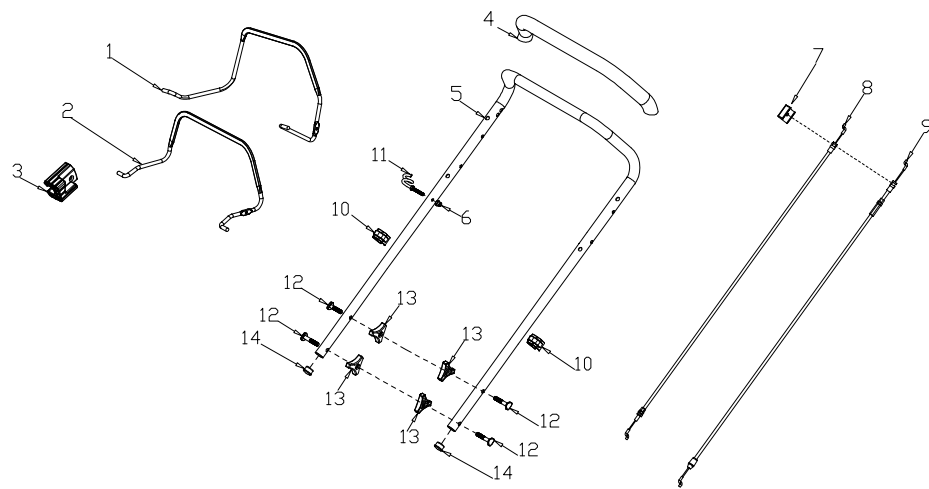

A

B

C

D

E

F

Model: Premium 5320TR/W
 Part Number: 90066562
 Year: 2022

POS	QTY	PARTNUMBER	BESKRIVELSE	DESCRIPTION
A-1	1	440368	BØJLE FOR FREMTRÆK (FLAD)	CLUTCH LEVER (FLAT)
A-2	1	433228	STOP HÅNDTAG	BRAKE LEVER
A-3	1	428853	BESLAG MED STOP FOR BØJLER	BRACKET
A-4	1	419232	SOFTGRIP	HANDLE
A-5	1	435487	ØVERSTE HÅNDTAG	LONGER ER HANDLE
A-6	1	419337	LÅSEMØTRIK M6	LOCKING NUT M6
A-7	1	428856	KABELHOLDER	CABLE HOLDER
A-8	1	432458	BREMSEKABEL 1530MM	BRAKE CABLE
A-9	1	440218	KOBLINGSKABEL GT	CLUTCH CABLE
A-10	2	428883	KABELHOLDER/CLIPS PLAST	CABLE HOLDER
A-11	1	419237	HOLDER FOR STARTSNOR	HOLDER
A-12	4	439416	BOLT M8X40	BOLT
A-13	4	439369	FINGERSKRUE MØRK SØLV	KNOB
A-14	2	419247	PROP	PLUG
B-1	1	433266	PANEL VENSTRE/ØVRE	UPPER COVER OF LEFT PANEL
B-2	2	419325	BOLT SPECIEL	BOLT
B-3	2	419324	FJEDER	SPRING
B-4	2	432461	HÅNDTAG FOR REGULATOR TIL VARIO GEAR	PLASTIC GRIP
B-5	1	443435	KABEL CHOKER	CABLE
B-6	6	419273	MØTRIK M6	NUT M6
B-7	2	419322	PLADE	PLATE
B-8	2	419236	FLANGEBOLT M6X30	COLLAR BOLT M6X30
B-9	2	419320	BOLT M6X40	BOLT M6X40
B-10	1	433267	PANEL VENSTRE/NEDRE	LOWER COVER OF LEFT PANEL
B-11	4	428877	SKRUE ST4,2X15	SCREW ST4,2X15
B-12	4	419332	SKRUE ST4,2X25	SCREW ST4,2X25
B-13	1	435488	PANEL HØJRE/ØVRE	UPPER COVER OF RIGHT PANEL
B-14	1	419321	BØS	BUSHING
B-15	1	432459	KABEL GAS	CABLE
B-16	1	435666	PANEL	LOWER COVER OF RIGHT PANEL
C-1	1	TG670V	TG670V	TG670V
C-2	3	419284	BOLT M8X25	BOLT M8X25
C-3	1	419289	NOT	NOT
C-4	1	435494	KNIVHOLDER	BLADE ADAPTER
C-5	2	419286	HÆTTE	SCREW CAP
C-6	1	435495	REMSKÆRM	BELT COVER
C-7	4	419288	SKRUE ST4,8X12	SCREW ST4,8X12
C-8	1	435496	AFDÆKNING	BELT COVER PLATE
C-9	1	435497	AFDÆKNING	BELT COVER PLATE
C-10	1	436481	VINGEKNIV STANDARD 53CM	WING BLADE 21"
C-11	1	419292	SKIVE FOR KNIV	WASHER
C-12	1	419293	STÅLBOLT FOR KNIVHOLDER 3/8-24UNFX35	STEEL BOLT
D-1	6	419276	BOLT M8X15	BOLT M8X15
D-2	1	435499	BESLAG HØJRE	RIGHT BRACKET