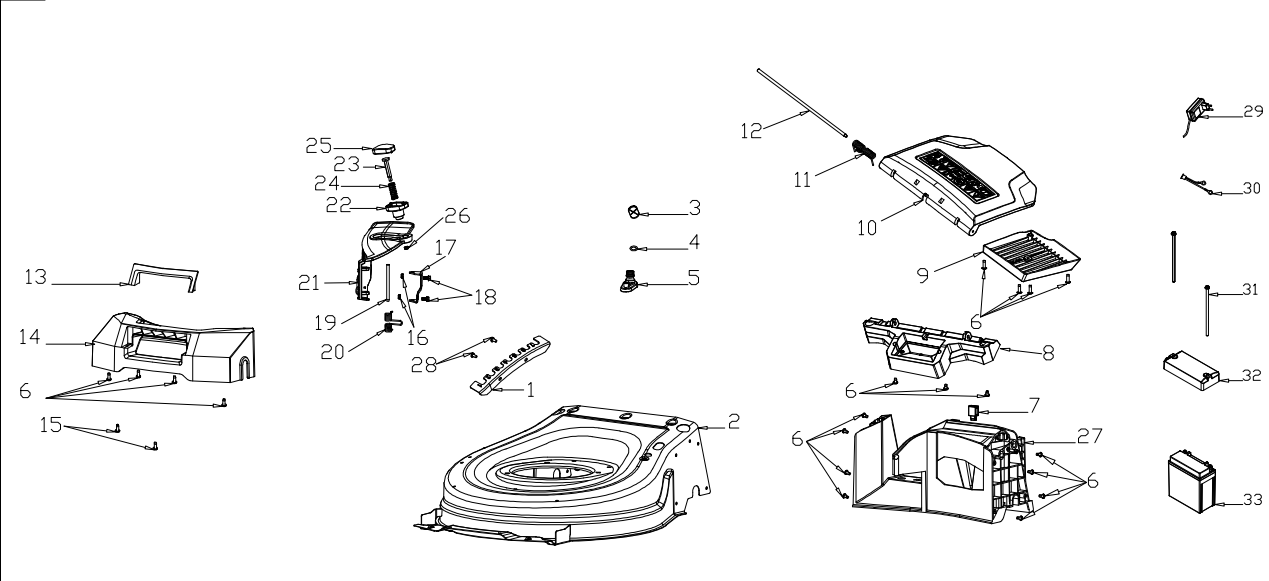

**D** Model: LMT 515TR/E Part Number: 900665559 Year: 2021

POS	QTY	PARTNUMBER	BESKRIVELSE	DESCRIPTION
A-1	1	427187	PLASTHÅNDTAG FOR BØJLE FOR FREMTRÆK	PLASTIC HANDLE
A-2	1	428866	BØJLE FOR FREMTRÆK (RUND)	CLUTCH LEVER (ROUND)
A-3	1	448021	BØJLE FOR STOP	BRAKE LEVER
A-4	1	428853	BESLAG MED STOP FOR BØJLER	BRACKET
A-5	1	427187	PLASTHÅNDTAG FOR BØJLE FOR FREMTRÆK	PLASTIC HANDLE
A-6	1	419232	SOFTGRIP	HANDLE
A-7	1	448072	STYR ØVRE	UPPER HANDLE
A-8	1	428856	KABELHOLDER	CABLE HOLDER
A-9	1	448023	STOPKABEL	CABLE
A-10	1	440218	KOBLINGSKABEL GT	CLUTCH CABLE
A-11	1	448024	STYR NEDRE	LOWER HANDLE
A-12	2	419288	SKRUE ST4,8X12	SCREW ST4,8X12
A-13	2	427152	BRÆDDEBOLT M8X50	BOLT M8X50
A-14	2	419242	SKIVE 8.5X16X1.54	WASHER 8.5X16X1.54
A-15	2	448025	FINGERSKRUE	KNOB
A-16	1	419237	HOLDER FOR STARTSNOR	HOLDER
A-17	1	419337	LÅSEMØTRIK M6	LOCKING NUT M6
A-18	2	428883	KABELHOLDER/CLIPS PLAST	CABLE HOLDER
B-1	1	419330	PANEL PLAST VENSTRE ØVRE	PANEL
B-2	2	419273	MØTRIK M6	NUT M6
B-3	1	432453	GREB PLASTIK	PLASTIC GRIP
B-4	1	448073	HÅNDTAG	HANDLE
B-5	1	419320	BOLT M6X40	BOLT M6X40
B-6	1	419236	FLANGEBOLT M6X30	COLLAR BOLT M6X30
B-7	1	419329	PANEL PLAST VENSTRE NEDRE	PANEL
B-8	6	428877	SKRUE ST4,2X15	SCREW ST4,2X15
B-9	6	419332	SKRUE ST4,2X25	SCREW ST4,2X25
B-10	1	421751	PLADE	PLATE
B-11	1	435670	PANEL HØJRE/ØVRE	UPPER COVER OF RIGHT PANEL
B-12	1	435682	PANEL	LOWER COVER OF RIGHT PANEL
B-13	1	433268	KOPHOLDER PANEL	HANDLE PANEL
B-14	1	448074	KABEL GAS/CHOKER	CABLE THROTTLE
B-15	2	437897	NØGLE	KEY
B-16	1	435490	HOLDER FOR STARTKNAP	KEY HOLDER
B-17	1	434555	SKRUE ST2.9X9.5	SCREW ST2.9X9.5
B-18	1	435491	KONTAKT	BUTTON
B-19	1	421785	BØJLE	PLATE
B-20	1	440222	LEDNING	WIRE
C-1	1	TG580E-1	TG580E	
C-2	3	419284	BOLT M8X25	BOLT M8X25
C-3	1	419289	NOT	NOT
C-4	1	435494	KNIVHOLDER	BLADE ADAPTER
C-5	1	448026	REMSKÆRM	BELT COVER
C-6	2	439373	SKRUE	SCREW