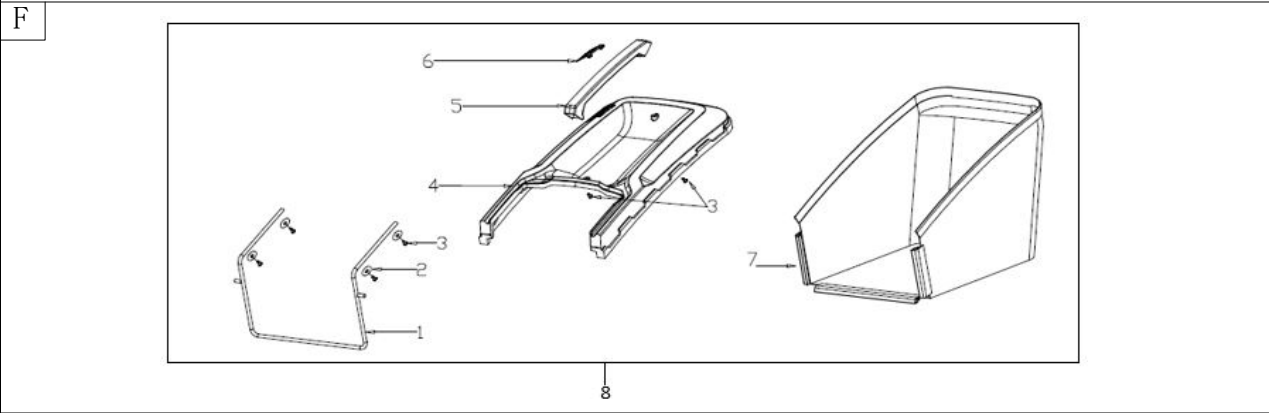

**D** Model: LMT 515TR/E Part Number: 900665559 Year: 2021

POS	QTY	PARTNUMBER	BESKRIVELSE	DESCRIPTION
A-1	1	427187	PLASTHÅNDTAG FOR BØJLE FOR FREMTRÆK	PLASTIC HANDLE
A-2	1	428866	BØJLE FOR FREMTRÆK (RUND)	CLUTCH LEVER (ROUND)
A-3	1	448021	BØJLE FOR STOP	BRAKE LEVER
A-4	1	428853	BESLAG MED STOP FOR BØJLER	BRACKET
A-5	1	427187	PLASTHÅNDTAG FOR BØJLE FOR FREMTRÆK	PLASTIC HANDLE
A-6	1	419232	SOFTGRIP	HANDLE
A-7	1	448072	STYR ØVRE	UPPER HANDLE
A-8	1	428856	KABELHOLDER	CABLE HOLDER
A-9	1	448023	STOPKABEL	CABLE
A-10	1	440218	KOBLINGSKABEL GT	CLUTCH CABLE
A-11	1	448024	STYR NEDRE	LOWER HANDLE
A-12	2	419288	SKRUE ST4,8X12	SCREW ST4,8X12
A-13	2	427152	BRÆDDEBOLT M8X50	BOLT M8X50
A-14	2	419242	SKIVE 8.5X16X1.54	WASHER 8.5X16X1.54
A-15	2	448025	FINGERSKRUE	KNOB
A-16	1	419237	HOLDER FOR STARTSNOR	HOLDER
A-17	1	419337	LÅSEMØTRIK M6	LOCKING NUT M6
A-18	2	428883	KABELHOLDER/CLIPS PLAST	CABLE HOLDER
B-1	1	419330	PANEL PLAST VENSTRE ØVRE	PANEL
B-2	2	419273	MØTRIK M6	NUT M6
B-3	1	432453	GREB PLASTIK	PLASTIC GRIP
B-4	1	448073	HÅNDTAG	HANDLE
B-5	1	419320	BOLT M6X40	BOLT M6X40
B-6	1	419236	FLANGEBOLT M6X30	COLLAR BOLT M6X30
B-7	1	419329	PANEL PLAST VENSTRE NEDRE	PANEL
B-8	6	428877	SKRUE ST4,2X15	SCREW ST4,2X15
B-9	6	419332	SKRUE ST4,2X25	SCREW ST4,2X25
B-10	1	421751	PLADE	PLATE
B-11	1	435670	PANEL HØJRE/ØVRE	UPPER COVER OF RIGHT PANEL
B-12	1	435682	PANEL	LOWER COVER OF RIGHT PANEL
B-13	1	433268	KOPHOLDER PANEL	HANDLE PANEL
B-14	1	448074	KABEL GAS/CHOKER	CABLE THROTTLE
B-15	2	437897	NØGLE	KEY
B-16	1	435490	HOLDER FOR STARTKNAP	KEY HOLDER
B-17	1	434555	SKRUE ST2.9X9.5	SCREW ST2.9X9.5
B-18	1	435491	KONTAKT	BUTTON
B-19	1	421785	BØJLE	PLATE
B-20	1	440222	LEDNING	WIRE
C-1	1	TG580E-1	TG580E	
C-2	3	419284	BOLT M8X25	BOLT M8X25
C-3	1	419289	NOT	NOT
C-4	1	435494	KNIVHOLDER	BLADE ADAPTER
C-5	1	448026	REMSKÆRM	BELT COVER
C-6	2	439373	SKRUE	SCREW