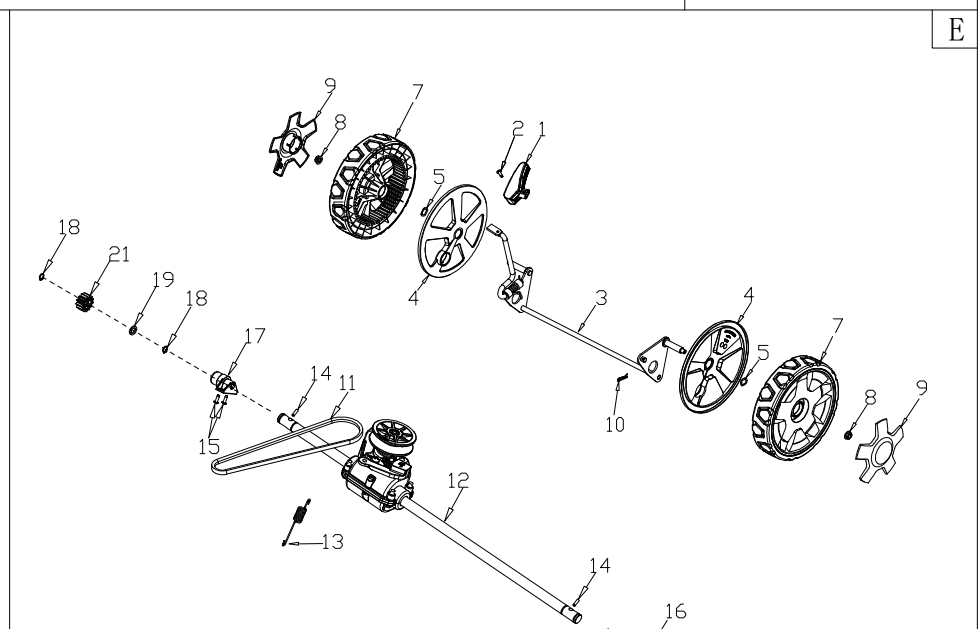

**D** Model: LMT 515TR/E Part Number: 900665559 Year: 2021

POS	QTY	PARTNUMBER	BESKRIVELSE	DESCRIPTION
A-1	1	427187	PLASTHÅNDTAG FOR BØJLE FOR FREMTRÆK	PLASTIC HANDLE
A-2	1	428866	BØJLE FOR FREMTRÆK (RUND)	CLUTCH LEVER (ROUND)
A-3	1	448021	BØJLE FOR STOP	BRAKE LEVER
A-4	1	428853	BESLAG MED STOP FOR BØJLER	BRACKET
A-5	1	427187	PLASTHÅNDTAG FOR BØJLE FOR FREMTRÆK	PLASTIC HANDLE
A-6	1	419232	SOFTGRIP	HANDLE
A-7	1	448072	STYR ØVRE	UPPER HANDLE
A-8	1	428856	KABELHOLDER	CABLE HOLDER
A-9	1	448023	STOPKABEL	CABLE
A-10	1	440218	KOBLINGSKABEL GT	CLUTCH CABLE
A-11	1	448024	STYR NEDRE	LOWER HANDLE
A-12	2	419288	SKRUE ST4,8X12	SCREW ST4,8X12
A-13	2	427152	BRÆDDEBOLT M8X50	BOLT M8X50
A-14	2	419242	SKIVE 8.5X16X1.54	WASHER 8.5X16X1.54
A-15	2	448025	FINGERSKRUE	KNOB
A-16	1	419237	HOLDER FOR STARTSNOR	HOLDER
A-17	1	419337	LÅSEMØTRIK M6	LOCKING NUT M6
A-18	2	428883	KABELHOLDER/CLIPS PLAST	CABLE HOLDER
B-1	1	419330	PANEL PLAST VENSTRE ØVRE	PANEL
B-2	2	419273	MØTRIK M6	NUT M6
B-3	1	432453	GREB PLASTIK	PLASTIC GRIP
B-4	1	448073	HÅNDTAG	HANDLE
B-5	1	419320	BOLT M6X40	BOLT M6X40
B-6	1	419236	FLANGEBOLT M6X30	COLLAR BOLT M6X30
B-7	1	419329	PANEL PLAST VENSTRE NEDRE	PANEL
B-8	6	428877	SKRUE ST4,2X15	SCREW ST4,2X15
B-9	6	419332	SKRUE ST4,2X25	SCREW ST4,2X25
B-10	1	421751	PLADE	PLATE
B-11	1	435670	PANEL HØJRE/ØVRE	UPPER COVER OF RIGHT PANEL
B-12	1	435682	PANEL	LOWER COVER OF RIGHT PANEL
B-13	1	433268	KOPHOLDER PANEL	HANDLE PANEL
B-14	1	448074	KABEL GAS/CHOKER	CABLE THROTTLE
B-15	2	437897	NØGLE	KEY
B-16	1	435490	HOLDER FOR STARTKNAP	KEY HOLDER
B-17	1	434555	SKRUE ST2.9X9.5	SCREW ST2.9X9.5
B-18	1	435491	KONTAKT	BUTTON
B-19	1	421785	BØJLE	PLATE
B-20	1	440222	LEDNING	WIRE
C-1	1	TG580E-1	TG580E	
C-2	3	419284	BOLT M8X25	BOLT M8X25
C-3	1	419289	NOT	NOT
C-4	1	435494	KNIVHOLDER	BLADE ADAPTER
C-5	1	448026	REMSKÆRM	BELT COVER
C-6	2	439373	SKRUE	SCREW