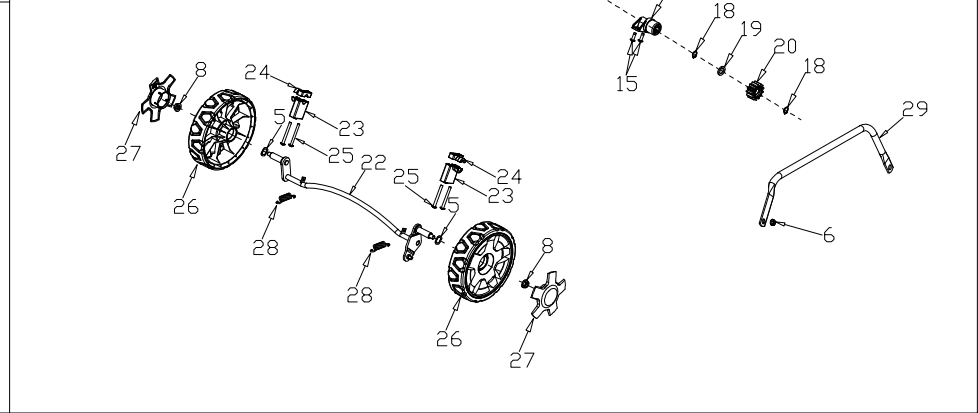

**D** Model: LMT 515TR/E Part Number: 900665559 Year: 2021

POS	QTY	PARTNUMBER	BESKRIVELSE	DESCRIPTION
A-1	1	427187	PLASTHÅNDTAG FOR BØJLE FOR FREMTRÆK	PLASTIC HANDLE
A-2	1	428866	BØJLE FOR FREMTRÆK (RUND)	CLUTCH LEVER (ROUND)
A-3	1	448021	BØJLE FOR STOP	BRAKE LEVER
A-4	1	428853	BESLAG MED STOP FOR BØJLER	BRACKET
A-5	1	427187	PLASTHÅNDTAG FOR BØJLE FOR FREMTRÆK	PLASTIC HANDLE
A-6	1	419232	SOFTGRIP	HANDLE
A-7	1	448072	STYR ØVRE	UPPER HANDLE
A-8	1	428856	KABELHOLDER	CABLE HOLDER
A-9	1	448023	STOPKABEL	CABLE
A-10	1	440218	KOBLINGSKABEL GT	CLUTCH CABLE
A-11	1	448024	STYR NEDRE	LOWER HANDLE
A-12	2	419288	SKRUE ST4,8X12	SCREW ST4,8X12
A-13	2	427152	BRÆDDEBOLT M8X50	BOLT M8X50
A-14	2	419242	SKIVE 8.5X16X1.54	WASHER 8.5X16X1.54
A-15	2	448025	FINGERSKRUE	KNOB
A-16	1	419237	HOLDER FOR STARTSNOR	HOLDER
A-17	1	419337	LÅSEMØTRIK M6	LOCKING NUT M6
A-18	2	428883	KABELHOLDER/CLIPS PLAST	CABLE HOLDER
B-1	1	419330	PANEL PLAST VENSTRE ØVRE	PANEL
B-2	2	419273	MØTRIK M6	NUT M6
B-3	1	432453	GREB PLASTIK	PLASTIC GRIP
B-4	1	448073	HÅNDTAG	HANDLE
B-5	1	419320	BOLT M6X40	BOLT M6X40
B-6	1	419236	FLANGEBOLT M6X30	COLLAR BOLT M6X30
B-7	1	419329	PANEL PLAST VENSTRE NEDRE	PANEL
B-8	6	428877	SKRUE ST4,2X15	SCREW ST4,2X15
B-9	6	419332	SKRUE ST4,2X25	SCREW ST4,2X25
B-10	1	421751	PLADE	PLATE
B-11	1	435670	PANEL HØJRE/ØVRE	UPPER COVER OF RIGHT PANEL
B-12	1	435682	PANEL	LOWER COVER OF RIGHT PANEL
B-13	1	433268	KOPHOLDER PANEL	HANDLE PANEL
B-14	1	448074	KABEL GAS/CHOKER	CABLE THROTTLE
B-15	2	437897	NØGLE	KEY
B-16	1	435490	HOLDER FOR STARTKNAP	KEY HOLDER
B-17	1	434555	SKRUE ST2.9X9.5	SCREW ST2.9X9.5
B-18	1	435491	KONTAKT	BUTTON
B-19	1	421785	BØJLE	PLATE
B-20	1	440222	LEDNING	WIRE
C-1	1	TG580E-1	TG580E	
C-2	3	419284	BOLT M8X25	BOLT M8X25
C-3	1	419289	NOT	NOT
C-4	1	435494	KNIVHOLDER	BLADE ADAPTER
C-5	1	448026	REMSKÆRM	BELT COVER
C-6	2	439373	SKRUE	SCREW