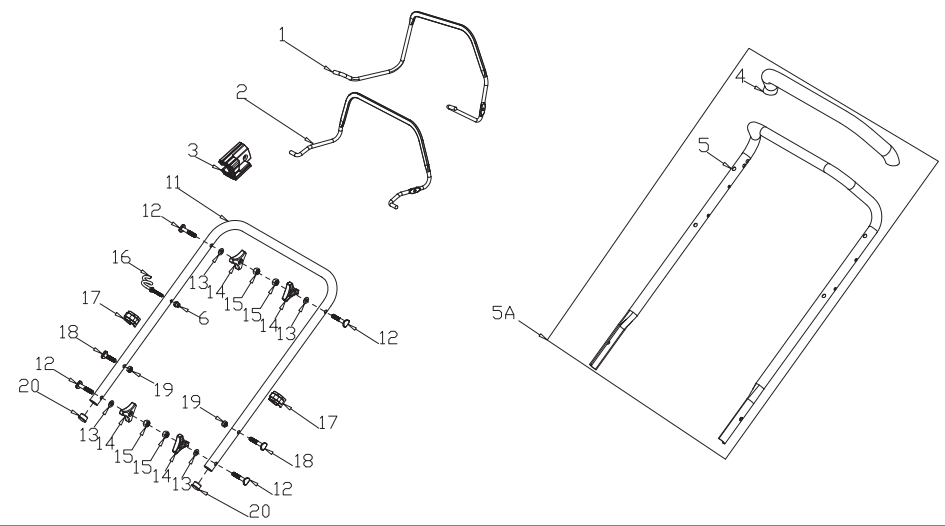

A

B

C

D

E

Model:	Razor 4610TR
Year:	2016
Partnumber: 90066513	

POS	QTY	PARTNUMBER	BESKRIVELSE	DESCRIPTION
A-1	1	432464	KOBLINGSHÅNDTAG	CLUTCH LEVER
A-2	1	428852	BØJLE FOR STOP	RING
A-3	1	428853	BESLAG MED STOP FOR BØJLER	BRACKET
A-5A	1	428854	STYR ØVERST MED SOFTGRIP	HANDELBAR
A-4	1	419232	SOFTGRIP	HANDLE
A-5	1	428855	STYR ØVERST UDEN SOFTGRIP	HANDELBAR
A-6	2	419337	LÅSEMØTRIK M6	LOCKING NUT M6
A-7	1	428856	KABELHOLDER	CABLE HOLDER
A-8	1	428857	STOPKABEL	STOP CABLE
A-9	1	432571	KOBLINGSKABEL	CLUTCH CABLE
A-10	1	421778	BOLT M6X32	BOLT M6X32
A-11	1	428859	STYR NEDRE	HANDELBAR
A-12	4	427152	BOLT M8X50	BOLT M8X50
A-13	4	419242	SKIVE 8.5X16X1.54	WASHER 8.5X16X1.54
A-14	4	419241	FINGERSKRUE SØLV	WING NUT
A-15	4	419240	MØTRIK M8	NUT M8
A-16	1	419237	HOLDER FOR STARTSNOR	HOLDER
A-17	2	419244	KABELHOLDER	CABLE HOLDER
A-18	2	419245	BOLT M8X35	BOLT M8X35
A-19	2	419246	MØTRIK M8	NUT M8
A-20	2	419247	PROP	PLUG
B-1	1	TG470	POWERLINE TG470 65MM I LÆNGDEN 22,2MM AKSEL	POWERLINE TG470 ENGINE
B-2	3	419284	BOLT M8X25	BOLT M8X25
B-3	1	422938	REMSKIVE	BELT PULLEY
B-4	1	419289	NOT	NOT
B-5	1	419290	KNIVHOLDER	BLADE HUB
B-6	2	419286	HÆTTE	HOOD
B-7	1	421763	REMSKÆRM	BELT GUARD
B-8	2	419288	SKRUE ST4,8X12	SCREW ST4,8X12
B-9	1	421764	KNIV 18"	BLADE 18"
B-10	1	419292	SKIVE FOR KNIV	WASHER
B-11	1	419293	STÅLBOLT FOR KNIVHOLDER 3/16X35	STEEL BOLT 3/16X35
C-1	4	419276	BOLT M8X15	BOLT M8X15
C-2	1	421803	HØJDEJUSTERING PLADE SORT	HEIGHT ADJUSTMENT SORT
C-3	1	419299	STYRHOLDER HØJRE	GUIDE HOLDER
C-4	4	419246	MØTRIK M8	NUT M8
C-5	1	432587	KLIPPESKJOLD ST1.35	DECK
C-6	1	421775	BIOPLUG	MULCING PLUG
C-7	1	421761	KRAVE	SLEEVE
C-8	1	419279	O-RING 11X2.5	O-RING 11X2.5
C-9	1	427157	VASKESTUDS	NOZZLE PIPE
C-10	1	427158	MØTRIK TIL VASKESTUDS PLASTIK	NUT
C-11	1	419275	STYRHOLDER VENSTRE	GUIDE HOLDER VENSTRE
C-12	2	419271	BESLAG FOR BAGSKÆRM	BRACKET
C-13	3	419270	BOLT M6X14	BOLT M6X14