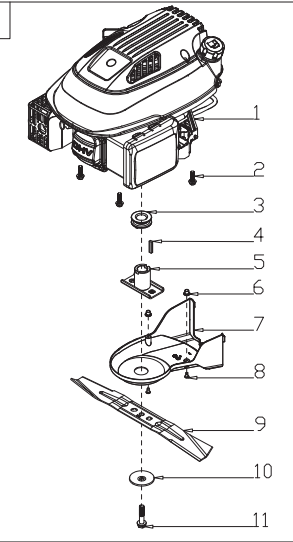

A

B

C

D

E

Model:	Razor 4610TR
Year:	2016
Partnumber: 90066513	

POS	QTY	PARTNUMBER	BESKRIVELSE	DESCRIPTION
A-1	1	432464	KOBLINGSHÅNDTAG	CLUTCH LEVER
A-2	1	428852	BØJLE FOR STOP	RING
A-3	1	428853	BESLAG MED STOP FOR BØJLER	BRACKET
A-5A	1	428854	STYR ØVERST MED SOFTGRIP	HANDELBAR
A-4	1	419232	SOFTGRIP	HANDLE
A-5	1	428855	STYR ØVERST UDEN SOFTGRIP	HANDELBAR
A-6	2	419337	LÅSEMØTRIK M6	LOCKING NUT M6
A-7	1	428856	KABELHOLDER	CABLE HOLDER
A-8	1	428857	STOPKABEL	STOP CABLE
A-9	1	432571	KOBLINGSKABEL	CLUTCH CABLE
A-10	1	421778	BOLT M6X32	BOLT M6X32
A-11	1	428859	STYR NEDRE	HANDELBAR
A-12	4	427152	BOLT M8X50	BOLT M8X50
A-13	4	419242	SKIVE 8.5X16X1.54	WASHER 8.5X16X1.54
A-14	4	419241	FINGERSKRUE SØLV	WING NUT
A-15	4	419240	MØTRIK M8	NUT M8
A-16	1	419237	HOLDER FOR STARTSNOR	HOLDER
A-17	2	419244	KABELHOLDER	CABLE HOLDER
A-18	2	419245	BOLT M8X35	BOLT M8X35
A-19	2	419246	MØTRIK M8	NUT M8
A-20	2	419247	PROP	PLUG
B-1	1	TG470	POWERLINE TG470 65MM I LÆNGDEN 22,2MM AKSEL	POWERLINE TG470 ENGINE
B-2	3	419284	BOLT M8X25	BOLT M8X25
B-3	1	422938	REMSKIVE	BELT PULLEY
B-4	1	419289	NOT	NOT
B-5	1	419290	KNIVHOLDER	BLADE HUB
B-6	2	419286	HÆTTE	HOOD
B-7	1	421763	REMSKÆRM	BELT GUARD
B-8	2	419288	SKRUE ST4,8X12	SCREW ST4,8X12
B-9	1	421764	KNIV 18"	BLADE 18"
B-10	1	419292	SKIVE FOR KNIV	WASHER
B-11	1	419293	STÅLBOLT FOR KNIVHOLDER 3/16X35	STEEL BOLT 3/16X35
C-1	4	419276	BOLT M8X15	BOLT M8X15
C-2	1	421803	HØJDEJUSTERING PLADE SORT	HEIGHT ADJUSTMENT SORT
C-3	1	419299	STYRHOLDER HØJRE	GUIDE HOLDER
C-4	4	419246	MØTRIK M8	NUT M8
C-5	1	432587	KLIPPESKJOLD ST1.35	DECK
C-6	1	421775	BIOPLUG	MULCING PLUG
C-7	1	421761	KRAVE	SLEEVE
C-8	1	419279	O-RING 11X2.5	O-RING 11X2.5
C-9	1	427157	VASKESTUDS	NOZZLE PIPE
C-10	1	427158	MØTRIK TIL VASKESTUDS PLASTIK	NUT
C-11	1	419275	STYRHOLDER VENSTRE	GUIDE HOLDER VENSTRE
C-12	2	419271	BESLAG FOR BAGSKÆRM	BRACKET
C-13	3	419270	BOLT M6X14	BOLT M6X14