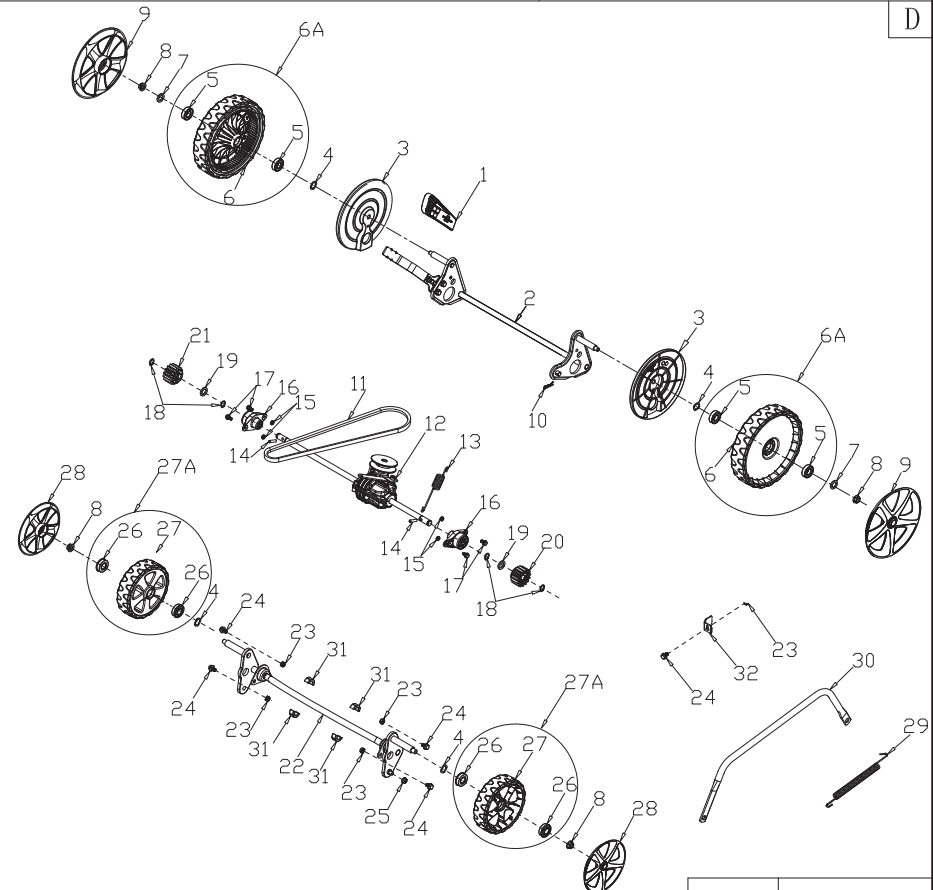

A

B

C

D

E

Model:	Razor 4610TR
Year:	2016
Partnumber: 90066513	

POS	QTY	PARTNUMBER	BESKRIVELSE	DESCRIPTION
A-1	1	432464	KOBLINGSHÅNDTAG	CLUTCH LEVER
A-2	1	428852	BØJLE FOR STOP	RING
A-3	1	428853	BESLAG MED STOP FOR BØJLER	BRACKET
A-5A	1	428854	STYR ØVERST MED SOFTGRIP	HANDELBAR
A-4	1	419232	SOFTGRIP	HANDLE
A-5	1	428855	STYR ØVERST UDEN SOFTGRIP	HANDELBAR
A-6	2	419337	LÅSEMØTRIK M6	LOCKING NUT M6
A-7	1	428856	KABELHOLDER	CABLE HOLDER
A-8	1	428857	STOPKABEL	STOP CABLE
A-9	1	432571	KOBLINGSKABEL	CLUTCH CABLE
A-10	1	421778	BOLT M6X32	BOLT M6X32
A-11	1	428859	STYR NEDRE	HANDELBAR
A-12	4	427152	BOLT M8X50	BOLT M8X50
A-13	4	419242	SKIVE 8.5X16X1.54	WASHER 8.5X16X1.54
A-14	4	419241	FINGERSKRUE SØLV	WING NUT
A-15	4	419240	MØTRIK M8	NUT M8
A-16	1	419237	HOLDER FOR STARTSNOR	HOLDER
A-17	2	419244	KABELHOLDER	CABLE HOLDER
A-18	2	419245	BOLT M8X35	BOLT M8X35
A-19	2	419246	MØTRIK M8	NUT M8
A-20	2	419247	PROP	PLUG
B-1	1	TG470	POWERLINE TG470 65MM I LÆNGDEN 22,2MM AKSEL	POWERLINE TG470 ENGINE
B-2	3	419284	BOLT M8X25	BOLT M8X25
B-3	1	422938	REMSKIVE	BELT PULLEY
B-4	1	419289	NOT	NOT
B-5	1	419290	KNIVHOLDER	BLADE HUB
B-6	2	419286	HÆTTE	HOOD
B-7	1	421763	REMSKÆRM	BELT GUARD
B-8	2	419288	SKRUE ST4,8X12	SCREW ST4,8X12
B-9	1	421764	KNIV 18"	BLADE 18"
B-10	1	419292	SKIVE FOR KNIV	WASHER
B-11	1	419293	STÅLBOLT FOR KNIVHOLDER 3/16X35	STEEL BOLT 3/16X35
C-1	4	419276	BOLT M8X15	BOLT M8X15
C-2	1	421803	HØJDEJUSTERING PLADE SORT	HEIGHT ADJUSTMENT SORT
C-3	1	419299	STYRHOLDER HØJRE	GUIDE HOLDER
C-4	4	419246	MØTRIK M8	NUT M8
C-5	1	432587	KLIPPESKJOLD ST1.35	DECK
C-6	1	421775	BIOPLUG	MULCING PLUG
C-7	1	421761	KRAVE	SLEEVE
C-8	1	419279	O-RING 11X2.5	O-RING 11X2.5
C-9	1	427157	VASKESTUDS	NOZZLE PIPE
C-10	1	427158	MØTRIK TIL VASKESTUDS PLASTIK	NUT
C-11	1	419275	STYRHOLDER VENSTRE	GUIDE HOLDER VENSTRE
C-12	2	419271	BESLAG FOR BAGSKÆRM	BRACKET
C-13	3	419270	BOLT M6X14	BOLT M6X14