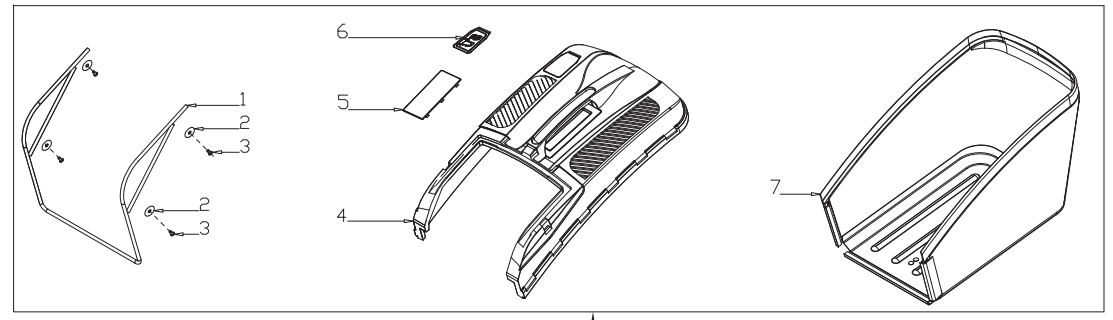

A

B

C

D

E

Model:	Razor 4610TR
Year:	2016
Partnumber: 90066513	

POS	QTY	PARTNUMBER	BESKRIVELSE	DESCRIPTION
A-1	1	432464	KOBLINGSHÅNDTAG	CLUTCH LEVER
A-2	1	428852	BØJLE FOR STOP	RING
A-3	1	428853	BESLAG MED STOP FOR BØJLER	BRACKET
A-5A	1	428854	STYR ØVERST MED SOFTGRIP	HANDELBAR
A-4	1	419232	SOFTGRIP	HANDLE
A-5	1	428855	STYR ØVERST UDEN SOFTGRIP	HANDELBAR
A-6	2	419337	LÅSEMØTRIK M6	LOCKING NUT M6
A-7	1	428856	KABELHOLDER	CABLE HOLDER
A-8	1	428857	STOPKABEL	STOP CABLE
A-9	1	432571	KOBLINGSKABEL	CLUTCH CABLE
A-10	1	421778	BOLT M6X32	BOLT M6X32
A-11	1	428859	STYR NEDRE	HANDELBAR
A-12	4	427152	BOLT M8X50	BOLT M8X50
A-13	4	419242	SKIVE 8.5X16X1.54	WASHER 8.5X16X1.54
A-14	4	419241	FINGERSKRUE SØLV	WING NUT
A-15	4	419240	MØTRIK M8	NUT M8
A-16	1	419237	HOLDER FOR STARTSNOR	HOLDER
A-17	2	419244	KABELHOLDER	CABLE HOLDER
A-18	2	419245	BOLT M8X35	BOLT M8X35
A-19	2	419246	MØTRIK M8	NUT M8
A-20	2	419247	PROP	PLUG
B-1	1	TG470	POWERLINE TG470 65MM I LÆNGDEN 22,2MM AKSEL	POWERLINE TG470 ENGINE
B-2	3	419284	BOLT M8X25	BOLT M8X25
B-3	1	422938	REMSKIVE	BELT PULLEY
B-4	1	419289	NOT	NOT
B-5	1	419290	KNIVHOLDER	BLADE HUB
B-6	2	419286	HÆTTE	HOOD
B-7	1	421763	REMSKÆRM	BELT GUARD
B-8	2	419288	SKRUE ST4,8X12	SCREW ST4,8X12
B-9	1	421764	KNIV 18"	BLADE 18"
B-10	1	419292	SKIVE FOR KNIV	WASHER
B-11	1	419293	STÅLBOLT FOR KNIVHOLDER 3/16X35	STEEL BOLT 3/16X35
C-1	4	419276	BOLT M8X15	BOLT M8X15
C-2	1	421803	HØJDEJUSTERING PLADE SORT	HEIGHT ADJUSTMENT SORT
C-3	1	419299	STYRHOLDER HØJRE	GUIDE HOLDER
C-4	4	419246	MØTRIK M8	NUT M8
C-5	1	432587	KLIPPESKJOLD ST1.35	DECK
C-6	1	421775	BIOPLUG	MULCING PLUG
C-7	1	421761	KRAVE	SLEEVE
C-8	1	419279	O-RING 11X2.5	O-RING 11X2.5
C-9	1	427157	VASKESTUDS	NOZZLE PIPE
C-10	1	427158	MØTRIK TIL VASKESTUDS PLASTIK	NUT
C-11	1	419275	STYRHOLDER VENSTRE	GUIDE HOLDER VENSTRE
C-12	2	419271	BESLAG FOR BAGSKÆRM	BRACKET
C-13	3	419270	BOLT M6X14	BOLT M6X14