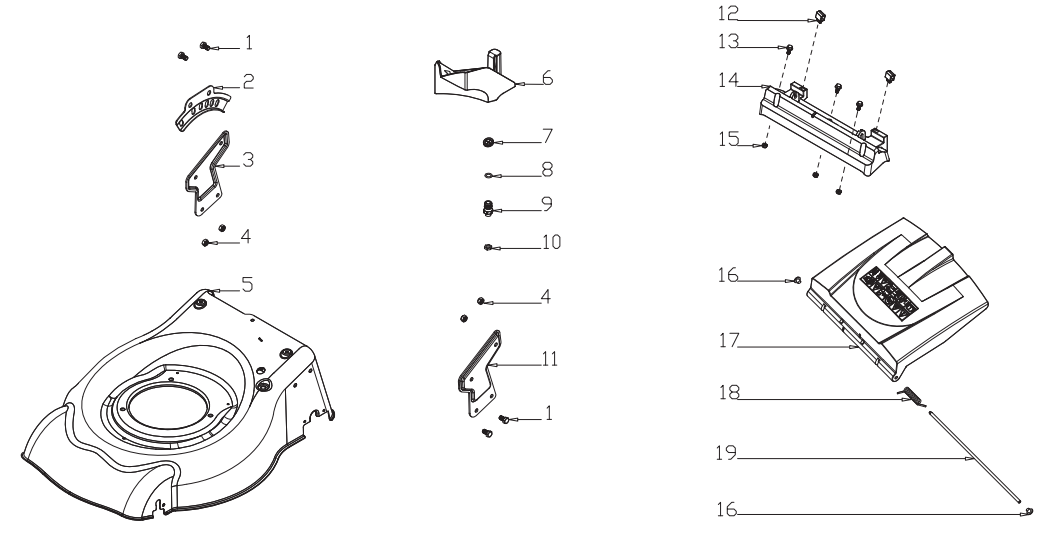

A

B

C

D

E

Model:	Razor 4610TR
Year:	2016
Partnumber: 90066513	

POS	QTY	PARTNUMBER	BESKRIVELSE	DESCRIPTION
A-1	1	432464	KOBLINGSHÅNDTAG	CLUTCH LEVER
A-2	1	428852	BØJLE FOR STOP	RING
A-3	1	428853	BESLAG MED STOP FOR BØJLER	BRACKET
A-5A	1	428854	STYR ØVERST MED SOFTGRIP	HANDELBAR
A-4	1	419232	SOFTGRIP	HANDLE
A-5	1	428855	STYR ØVERST UDEN SOFTGRIP	HANDELBAR
A-6	2	419337	LÅSEMØTRIK M6	LOCKING NUT M6
A-7	1	428856	KABELHOLDER	CABLE HOLDER
A-8	1	428857	STOPKABEL	STOP CABLE
A-9	1	432571	KOBLINGSKABEL	CLUTCH CABLE
A-10	1	421778	BOLT M6X32	BOLT M6X32
A-11	1	428859	STYR NEDRE	HANDELBAR
A-12	4	427152	BOLT M8X50	BOLT M8X50
A-13	4	419242	SKIVE 8.5X16X1.54	WASHER 8.5X16X1.54
A-14	4	419241	FINGERSKRUE SØLV	WING NUT
A-15	4	419240	MØTRIK M8	NUT M8
A-16	1	419237	HOLDER FOR STARTSNOR	HOLDER
A-17	2	419244	KABELHOLDER	CABLE HOLDER
A-18	2	419245	BOLT M8X35	BOLT M8X35
A-19	2	419246	MØTRIK M8	NUT M8
A-20	2	419247	PROP	PLUG
B-1	1	TG470	POWERLINE TG470 65MM I LÆNGDEN 22,2MM AKSEL	POWERLINE TG470 ENGINE
B-2	3	419284	BOLT M8X25	BOLT M8X25
B-3	1	422938	REMSKIVE	BELT PULLEY
B-4	1	419289	NOT	NOT
B-5	1	419290	KNIVHOLDER	BLADE HUB
B-6	2	419286	HÆTTE	HOOD
B-7	1	421763	REMSKÆRM	BELT GUARD
B-8	2	419288	SKRUE ST4,8X12	SCREW ST4,8X12
B-9	1	421764	KNIV 18"	BLADE 18"
B-10	1	419292	SKIVE FOR KNIV	WASHER
B-11	1	419293	STÅLBOLT FOR KNIVHOLDER 3/16X35	STEEL BOLT 3/16X35
C-1	4	419276	BOLT M8X15	BOLT M8X15
C-2	1	421803	HØJDEJUSTERING PLADE SORT	HEIGHT ADJUSTMENT SORT
C-3	1	419299	STYRHOLDER HØJRE	GUIDE HOLDER
C-4	4	419246	MØTRIK M8	NUT M8
C-5	1	432587	KLIPPESKJOLD ST1.35	DECK
C-6	1	421775	BIOPLUG	MULCING PLUG
C-7	1	421761	KRAVE	SLEEVE
C-8	1	419279	O-RING 11X2.5	O-RING 11X2.5
C-9	1	427157	VASKESTUDS	NOZZLE PIPE
C-10	1	427158	MØTRIK TIL VASKESTUDS PLASTIK	NUT
C-11	1	419275	STYRHOLDER VENSTRE	GUIDE HOLDER VENSTRE
C-12	2	419271	BESLAG FOR BAGSKÆRM	BRACKET
C-13	3	419270	BOLT M6X14	BOLT M6X14