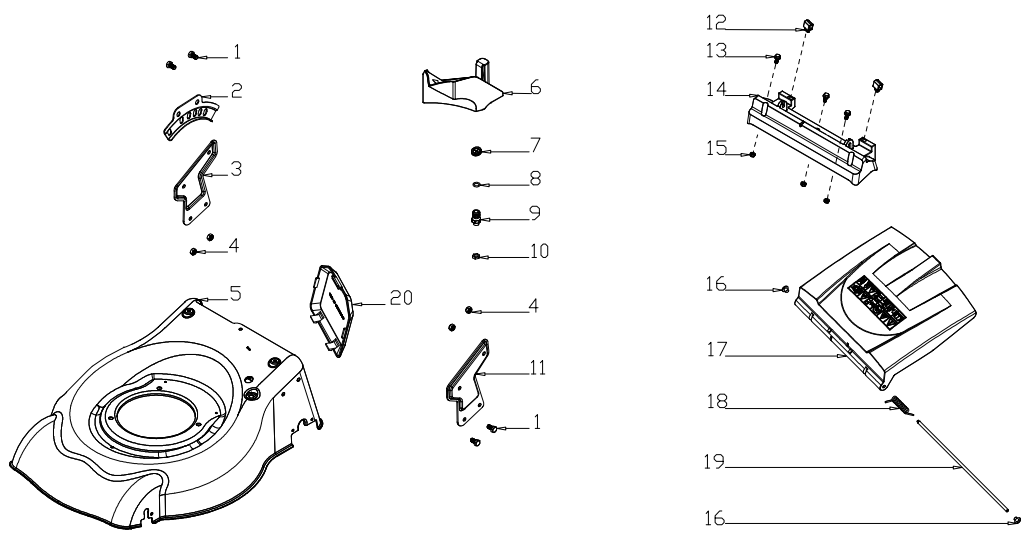

A

B

C

D

E

Model: Smart 5105TR
 Part Number: 90066508
 Year: 2018

POS	QTY	PARTNUMBER	BESKRIVELSE	DESCRIPTION
A-1	1	433243	KOBLINGSHÅNDTAG	CLUTCH LEVER
A-2	1	433228	STOP HÅNDTAG	BRAKE LEVER
A-3	1	428853	BESLAG MED STOP FOR BØJLER	BRACKET
A-5A	1	433258	ØVERSTE HÅNDTAG KPL.	UPPER HANDLE ASSY
A-4	1	419232	SOFTGRIP	HANDLE
A-5	1	433259	ØVRE STYR	UPPER HANDLE
A-6	2	419337	LÅSEMØTRIK M6	LOCKING NUT M6
A-7	1	428856	KABELHOLDER	CABLE HOLDER
A-8	1	428857	STOPKABEL	STOP CABLE
A-9	1	432571	KOBLINGSKABEL MED FJEDER 111/144CM	CLUTCH CABLE
A-10	1	421778	BOLT M6X32	BOLT M6X32
A-11	1	433244	HÅNDTAG/BØJER 45 GRADER FORNEDEN	LOWER HANDLE
A-12	4	427152	BRÆDDEBOLT M8X50	BOLT M8X50
A-13	4	419242	SKIVE 8.5X16X1.54	WASHER 8.5X16X1.54
A-14	4	433232	FINGERSKRUE MØRKSØLV	KNOB
A-15	4	419240	MØTRIK M8	NUT M8
A-16	1	419237	HOLDER FOR STARTSNOR	HOLDER
A-17	2	428883	KABELHOLDER/CLIPS PLAST	CABLE HOLDER
A-18	2	419245	BOLT M8X35	BOLT M8X35
A-19	2	419246	MØTRIK M8	NUT M8
A-20	2	419247	PROP	PLUG
B-1	1	TG470	TG470 80MM SHAFT	TG470 ENGINE
B-2	3	419284	BOLT M8X25	BOLT M8X25
B-3	1	419289	NOT	NOT
B-4	1	435494	KNIVHOLDER	BLADE ADAPTER
B-5	2	419286	HÆTTE	HOOD
B-6	1	435676	REMSKÆRM 51 CM	BELT COVER
B-7	2	419288	SKRUE ST4,8X12	SCREW ST4,8X12
B-8	1	435496	AFDÆKNING	BELT COVER PLATE
B-9	1	435497	AFDÆKNING	BELT COVER PLATE
B-10	2	428877	SKRUE ST4,2X15	SCREW ST4,2X15
B-11	1	419291	KNIV 50CM	BLADE 20"
B-12	1	419292	SKIVE FOR KNIV	WASHER
B-13	1	428885	KNIVBOLT 3/8-24UNFX35	KNIFE BOLT 3/8X24UNF
C-1	4	419276	BOLT M8X15	BOLT M8X15
C-2	1	419300	HØJDEJUSTERING SORT	HEIGHT ADJUSTMENT SORT
C-3	1	433246	BESLAG (HØJRE)	RIGHT BRACKET
C-4	4	419246	MØTRIK M8	NUT M8
C-5	1	435699	KLIPPESKJOLD	DECK
C-6	1	419314	BIOPLUG SORT	MULCING PLUG BLACK
C-7	1	419278	KRAVE	SLEEVE
C-8	1	419279	O-RING 11X2.5	O-RING 11X2.5
C-9	1	427157	VASKESTUDS	NOZZLE PIPE
C-10	1	427158	MØTRIK PLASTIK M12X1,25	NUT
C-11	1	433248	BESLAG (VENSTRE)	LEFT BRACKET
C-12	2	419271	BESLAG FOR BAGSKÆRM	BRACKET
C-13	3	419270	BOLT M6X14	BOLT M6X14
C-14	1	433249	HOLDER FOR BAGSKÆRM	REAR COVER PEDESTAL