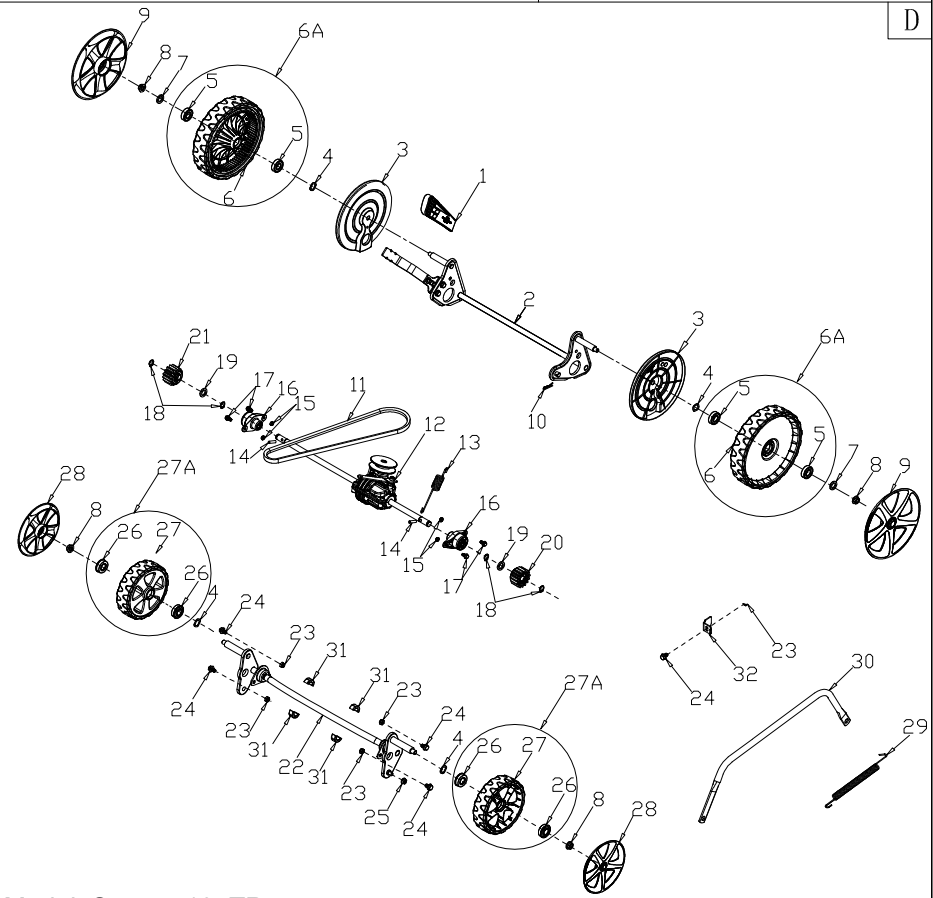

A

B

C

D

E

Model: Smart 5105TR
 Part Number: 90066508
 Year: 2018

POS	QTY	PARTNUMBER	BESKRIVELSE	DESCRIPTION
A-1	1	433243	KOBLINGSHÅNDTAG	CLUTCH LEVER
A-2	1	433228	STOP HÅNDTAG	BRAKE LEVER
A-3	1	428853	BESLAG MED STOP FOR BØJLER	BRACKET
A-5A	1	433258	ØVERSTE HÅNDTAG KPL.	UPPER HANDLE ASSY
A-4	1	419232	SOFTGRIP	HANDLE
A-5	1	433259	ØVRE STYR	UPPER HANDLE
A-6	2	419337	LÅSEMØTRIK M6	LOCKING NUT M6
A-7	1	428856	KABELHOLDER	CABLE HOLDER
A-8	1	428857	STOPKABEL	STOP CABLE
A-9	1	432571	KOBLINGSKABEL MED FJEDER 111/144CM	CLUTCH CABLE
A-10	1	421778	BOLT M6X32	BOLT M6X32
A-11	1	433244	HÅNDTAG/BØJER 45 GRADER FORNEDEN	LOWER HANDLE
A-12	4	427152	BRÆDDEBOLT M8X50	BOLT M8X50
A-13	4	419242	SKIVE 8.5X16X1.54	WASHER 8.5X16X1.54
A-14	4	433232	FINGERSKRUE MØRKSØLV	KNOB
A-15	4	419240	MØTRIK M8	NUT M8
A-16	1	419237	HOLDER FOR STARTSNOR	HOLDER
A-17	2	428883	KABELHOLDER/CLIPS PLAST	CABLE HOLDER
A-18	2	419245	BOLT M8X35	BOLT M8X35
A-19	2	419246	MØTRIK M8	NUT M8
A-20	2	419247	PROP	PLUG
B-1	1	TG470	TG470 80MM SHAFT	TG470 ENGINE
B-2	3	419284	BOLT M8X25	BOLT M8X25
B-3	1	419289	NOT	NOT
B-4	1	435494	KNIVHOLDER	BLADE ADAPTER
B-5	2	419286	HÆTTE	HOOD
B-6	1	435676	REMSKÆRM 51 CM	BELT COVER
B-7	2	419288	SKRUE ST4,8X12	SCREW ST4,8X12
B-8	1	435496	AFDÆKNING	BELT COVER PLATE
B-9	1	435497	AFDÆKNING	BELT COVER PLATE
B-10	2	428877	SKRUE ST4,2X15	SCREW ST4,2X15
B-11	1	419291	KNIV 50CM	BLADE 20"
B-12	1	419292	SKIVE FOR KNIV	WASHER
B-13	1	428885	KNIVBOLT 3/8-24UNFX35	KNIFE BOLT 3/8X24UNF
C-1	4	419276	BOLT M8X15	BOLT M8X15
C-2	1	419300	HØJDEJUSTERING SORT	HEIGHT ADJUSTMENT SORT
C-3	1	433246	BESLAG (HØJRE)	RIGHT BRACKET
C-4	4	419246	MØTRIK M8	NUT M8
C-5	1	435699	KLIPPESKJOLD	DECK
C-6	1	419314	BIOPLUG SORT	MULCING PLUG BLACK
C-7	1	419278	KRAVE	SLEEVE
C-8	1	419279	O-RING 11X2.5	O-RING 11X2.5
C-9	1	427157	VASKESTUDS	NOZZLE PIPE
C-10	1	427158	MØTRIK PLASTIK M12X1,25	NUT
C-11	1	433248	BESLAG (VENSTRE)	LEFT BRACKET
C-12	2	419271	BESLAG FOR BAGSKÆRM	BRACKET
C-13	3	419270	BOLT M6X14	BOLT M6X14
C-14	1	433249	HOLDER FOR BAGSKÆRM	REAR COVER PEDESTAL