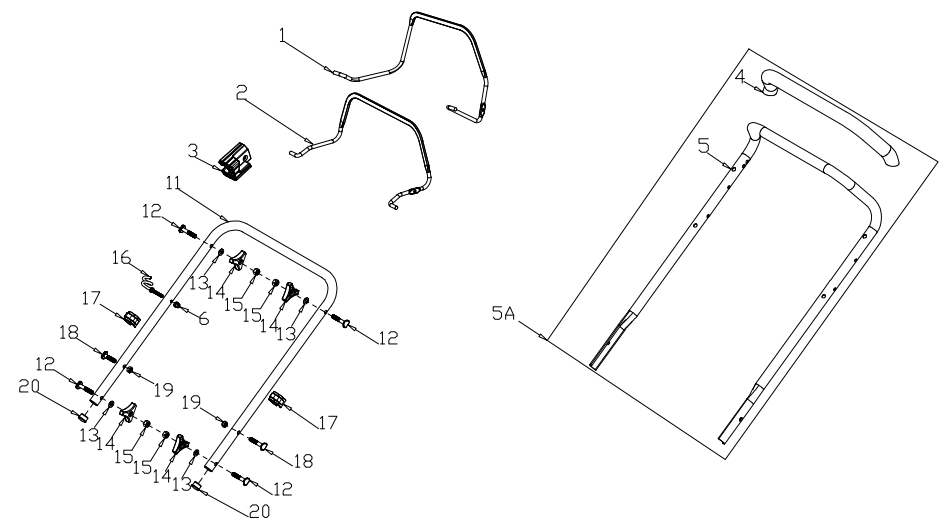

A

B

C

D

E

Model: Smart 5105TR
 Part Number: 90066508
 Year: 2018

POS	QTY	PARTNUMBER	BESKRIVELSE	DESCRIPTION
A-1	1	433243	KOBLINGSHÅNDTAG	CLUTCH LEVER
A-2	1	433228	STOP HÅNDTAG	BRAKE LEVER
A-3	1	428853	BESLAG MED STOP FOR BØJLER	BRACKET
A-5A	1	433258	ØVERSTE HÅNDTAG KPL.	UPPER HANDLE ASSY
A-4	1	419232	SOFTGRIP	HANDLE
A-5	1	433259	ØVRE STYR	UPPER HANDLE
A-6	2	419337	LÅSEMØTRIK M6	LOCKING NUT M6
A-7	1	428856	KABELHOLDER	CABLE HOLDER
A-8	1	428857	STOPKABEL	STOP CABLE
A-9	1	432571	KOBLINGSKABEL MED FJEDER 111/144CM	CLUTCH CABLE
A-10	1	421778	BOLT M6X32	BOLT M6X32
A-11	1	433244	HÅNDTAG/BØJER 45 GRADER FORNEDEN	LOWER HANDLE
A-12	4	427152	BRÆDDEBOLT M8X50	BOLT M8X50
A-13	4	419242	SKIVE 8.5X16X1.54	WASHER 8.5X16X1.54
A-14	4	433232	FINGERSKRUE MØRKSØLV	KNOB
A-15	4	419240	MØTRIK M8	NUT M8
A-16	1	419237	HOLDER FOR STARTSNOR	HOLDER
A-17	2	428883	KABELHOLDER/CLIPS PLAST	CABLE HOLDER
A-18	2	419245	BOLT M8X35	BOLT M8X35
A-19	2	419246	MØTRIK M8	NUT M8
A-20	2	419247	PROP	PLUG
B-1	1	TG470	TG470 80MM SHAFT	TG470 ENGINE
B-2	3	419284	BOLT M8X25	BOLT M8X25
B-3	1	419289	NOT	NOT
B-4	1	435494	KNIVHOLDER	BLADE ADAPTER
B-5	2	419286	HÆTTE	HOOD
B-6	1	435676	REMSKÆRM 51 CM	BELT COVER
B-7	2	419288	SKRUE ST4,8X12	SCREW ST4,8X12
B-8	1	435496	AFDÆKNING	BELT COVER PLATE
B-9	1	435497	AFDÆKNING	BELT COVER PLATE
B-10	2	428877	SKRUE ST4,2X15	SCREW ST4,2X15
B-11	1	419291	KNIV 50CM	BLADE 20"
B-12	1	419292	SKIVE FOR KNIV	WASHER
B-13	1	428885	KNIVBOLT 3/8-24UNFX35	KNIFE BOLT 3/8X24UNF
C-1	4	419276	BOLT M8X15	BOLT M8X15
C-2	1	419300	HØJDEJUSTERING SORT	HEIGHT ADJUSTMENT SORT
C-3	1	433246	BESLAG (HØJRE)	RIGHT BRACKET
C-4	4	419246	MØTRIK M8	NUT M8
C-5	1	435699	KLIPPESKJOLD	DECK
C-6	1	419314	BIOPLUG SORT	MULCING PLUG BLACK
C-7	1	419278	KRAVE	SLEEVE
C-8	1	419279	O-RING 11X2.5	O-RING 11X2.5
C-9	1	427157	VASKESTUDS	NOZZLE PIPE
C-10	1	427158	MØTRIK PLASTIK M12X1,25	NUT
C-11	1	433248	BESLAG (VENSTRE)	LEFT BRACKET
C-12	2	419271	BESLAG FOR BAGSKÆRM	BRACKET
C-13	3	419270	BOLT M6X14	BOLT M6X14
C-14	1	433249	HOLDER FOR BAGSKÆRM	REAR COVER PEDESTAL