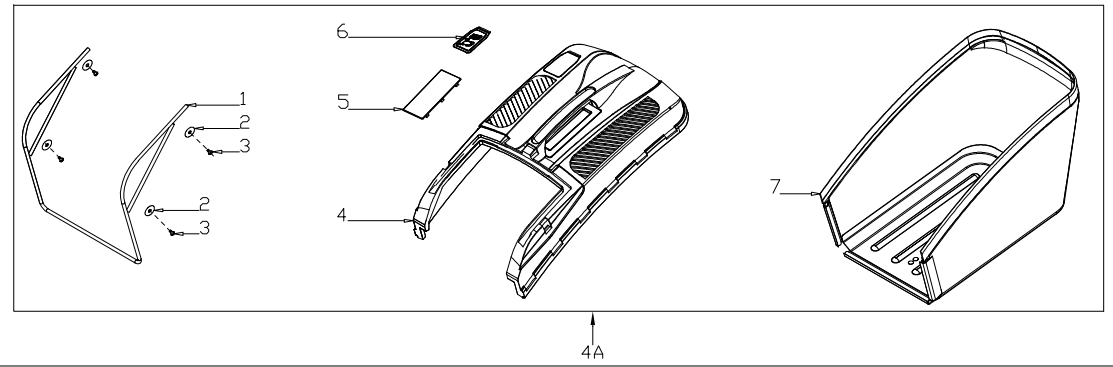

A

B

C

D

E

Model: Smart 5105TR
 Part Number: 90066508
 Year: 2018

POS	QTY	PARTNUMBER	BESKRIVELSE	DESCRIPTION
A-1	1	433243	KOBLINGSHÅNDTAG	CLUTCH LEVER
A-2	1	433228	STOP HÅNDTAG	BRAKE LEVER
A-3	1	428853	BESLAG MED STOP FOR BØJLER	BRACKET
A-5A	1	433258	ØVERSTE HÅNDTAG KPL.	UPPER HANDLE ASSY
A-4	1	419232	SOFTGRIP	HANDLE
A-5	1	433259	ØVRE STYR	UPPER HANDLE
A-6	2	419337	LÅSEMØTRIK M6	LOCKING NUT M6
A-7	1	428856	KABELHOLDER	CABLE HOLDER
A-8	1	428857	STOPKABEL	STOP CABLE
A-9	1	432571	KOBLINGSKABEL MED FJEDER 111/144CM	CLUTCH CABLE
A-10	1	421778	BOLT M6X32	BOLT M6X32
A-11	1	433244	HÅNDTAG/BØJER 45 GRADER FORNEDEN	LOWER HANDLE
A-12	4	427152	BRÆDDEBOLT M8X50	BOLT M8X50
A-13	4	419242	SKIVE 8.5X16X1.54	WASHER 8.5X16X1.54
A-14	4	433232	FINGERSKRUE MØRKSØLV	KNOB
A-15	4	419240	MØTRIK M8	NUT M8
A-16	1	419237	HOLDER FOR STARTSNOR	HOLDER
A-17	2	428883	KABELHOLDER/CLIPS PLAST	CABLE HOLDER
A-18	2	419245	BOLT M8X35	BOLT M8X35
A-19	2	419246	MØTRIK M8	NUT M8
A-20	2	419247	PROP	PLUG
B-1	1	TG470	TG470 80MM SHAFT	TG470 ENGINE
B-2	3	419284	BOLT M8X25	BOLT M8X25
B-3	1	419289	NOT	NOT
B-4	1	435494	KNIVHOLDER	BLADE ADAPTER
B-5	2	419286	HÆTTE	HOOD
B-6	1	435676	REMSKÆRM 51 CM	BELT COVER
B-7	2	419288	SKRUE ST4,8X12	SCREW ST4,8X12
B-8	1	435496	AFDÆKNING	BELT COVER PLATE
B-9	1	435497	AFDÆKNING	BELT COVER PLATE
B-10	2	428877	SKRUE ST4,2X15	SCREW ST4,2X15
B-11	1	419291	KNIV 50CM	BLADE 20"
B-12	1	419292	SKIVE FOR KNIV	WASHER
B-13	1	428885	KNIVBOLT 3/8-24UNFX35	KNIFE BOLT 3/8X24UNF
C-1	4	419276	BOLT M8X15	BOLT M8X15
C-2	1	419300	HØJDEJUSTERING SORT	HEIGHT ADJUSTMENT SORT
C-3	1	433246	BESLAG (HØJRE)	RIGHT BRACKET
C-4	4	419246	MØTRIK M8	NUT M8
C-5	1	435699	KLIPPESKJOLD	DECK
C-6	1	419314	BIOPLUG SORT	MULCING PLUG BLACK
C-7	1	419278	KRAVE	SLEEVE
C-8	1	419279	O-RING 11X2.5	O-RING 11X2.5
C-9	1	427157	VASKESTUDS	NOZZLE PIPE
C-10	1	427158	MØTRIK PLASTIK M12X1,25	NUT
C-11	1	433248	BESLAG (VENSTRE)	LEFT BRACKET
C-12	2	419271	BESLAG FOR BAGSKÆRM	BRACKET
C-13	3	419270	BOLT M6X14	BOLT M6X14
C-14	1	433249	HOLDER FOR BAGSKÆRM	REAR COVER PEDESTAL