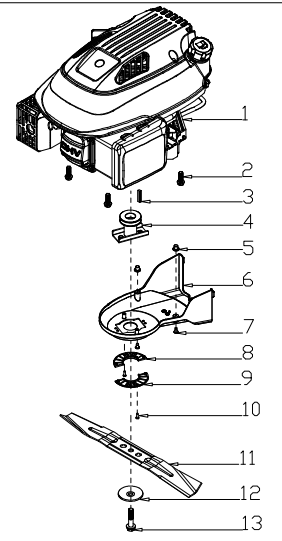

A

B

C

D

E

Model: Smart 5105TR
 Part Number: 90066508
 Year: 2018

POS	QTY	PARTNUMBER	BESKRIVELSE	DESCRIPTION
A-1	1	433243	KOBLINGSHÅNDTAG	CLUTCH LEVER
A-2	1	433228	STOP HÅNDTAG	BRAKE LEVER
A-3	1	428853	BESLAG MED STOP FOR BØJLER	BRACKET
A-5A	1	433258	ØVERSTE HÅNDTAG KPL.	UPPER HANDLE ASSY
A-4	1	419232	SOFTGRIP	HANDLE
A-5	1	433259	ØVRE STYR	UPPER HANDLE
A-6	2	419337	LÅSEMØTRIK M6	LOCKING NUT M6
A-7	1	428856	KABELHOLDER	CABLE HOLDER
A-8	1	428857	STOPKABEL	STOP CABLE
A-9	1	432571	KOBLINGSKABEL MED FJEDER 111/144CM	CLUTCH CABLE
A-10	1	421778	BOLT M6X32	BOLT M6X32
A-11	1	433244	HÅNDTAG/BØJER 45 GRADER FORNEDEN	LOWER HANDLE
A-12	4	427152	BRÆDDEBOLT M8X50	BOLT M8X50
A-13	4	419242	SKIVE 8.5X16X1.54	WASHER 8.5X16X1.54
A-14	4	433232	FINGERSKRUE MØRKSØLV	KNOB
A-15	4	419240	MØTRIK M8	NUT M8
A-16	1	419237	HOLDER FOR STARTSNOR	HOLDER
A-17	2	428883	KABELHOLDER/CLIPS PLAST	CABLE HOLDER
A-18	2	419245	BOLT M8X35	BOLT M8X35
A-19	2	419246	MØTRIK M8	NUT M8
A-20	2	419247	PROP	PLUG
B-1	1	TG470	TG470 80MM SHAFT	TG470 ENGINE
B-2	3	419284	BOLT M8X25	BOLT M8X25
B-3	1	419289	NOT	NOT
B-4	1	435494	KNIVHOLDER	BLADE ADAPTER
B-5	2	419286	HÆTTE	HOOD
B-6	1	435676	REMSKÆRM 51 CM	BELT COVER
B-7	2	419288	SKRUE ST4,8X12	SCREW ST4,8X12
B-8	1	435496	AFDÆKNING	BELT COVER PLATE
B-9	1	435497	AFDÆKNING	BELT COVER PLATE
B-10	2	428877	SKRUE ST4,2X15	SCREW ST4,2X15
B-11	1	419291	KNIV 50CM	BLADE 20"
B-12	1	419292	SKIVE FOR KNIV	WASHER
B-13	1	428885	KNIVBOLT 3/8-24UNFX35	KNIFE BOLT 3/8X24UNF
C-1	4	419276	BOLT M8X15	BOLT M8X15
C-2	1	419300	HØJDEJUSTERING SORT	HEIGHT ADJUSTMENT SORT
C-3	1	433246	BESLAG (HØJRE)	RIGHT BRACKET
C-4	4	419246	MØTRIK M8	NUT M8
C-5	1	435699	KLIPPESKJOLD	DECK
C-6	1	419314	BIOPLUG SORT	MULCING PLUG BLACK
C-7	1	419278	KRAVE	SLEEVE
C-8	1	419279	O-RING 11X2.5	O-RING 11X2.5
C-9	1	427157	VASKESTUDS	NOZZLE PIPE
C-10	1	427158	MØTRIK PLASTIK M12X1,25	NUT
C-11	1	433248	BESLAG (VENSTRE)	LEFT BRACKET
C-12	2	419271	BESLAG FOR BAGSKÆRM	BRACKET
C-13	3	419270	BOLT M6X14	BOLT M6X14
C-14	1	433249	HOLDER FOR BAGSKÆRM	REAR COVER PEDESTAL